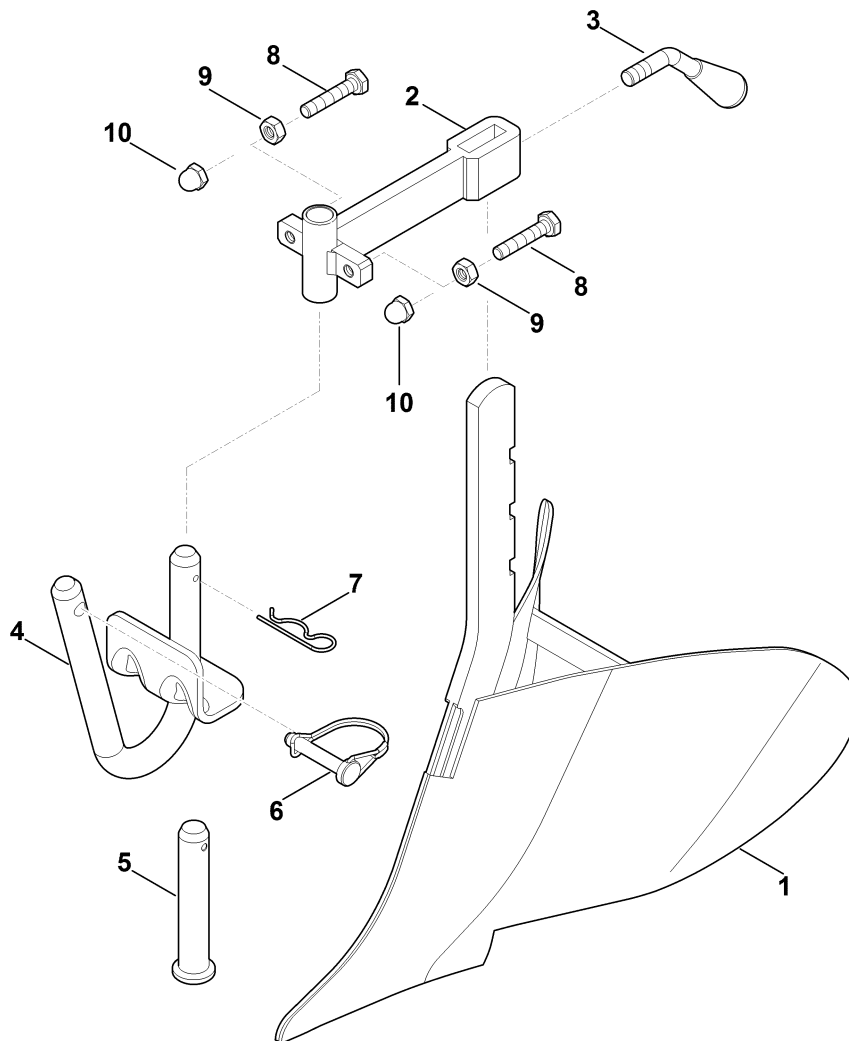

# A - Charrue-buttoir

# A - Charrue-buttoir

#	Numéro de pièce	Description	Quantité	Contient un ou plusieurs articles	Remarques
1	6906 710 1137	Charrue-buttoir	1	2-9	
2	6906 710 7620	Adaptateur	1		
3	6906 716 0451	Vis	1		
4	6906 710 7605	Adaptateur	1		
5	6906 716 2020	Boulon	1		
6	9396 021 3800	Esse d'essieu 8x50	1		
7	6906 716 5000	Epingle d'axe	1		
8	9008 319 2460	Vis à six pans M10x50	2		
9	9210 261 1300	Ecrou à six pans M10	2		
10	9241 226 1301	Ecrou-chapeau M10	2		