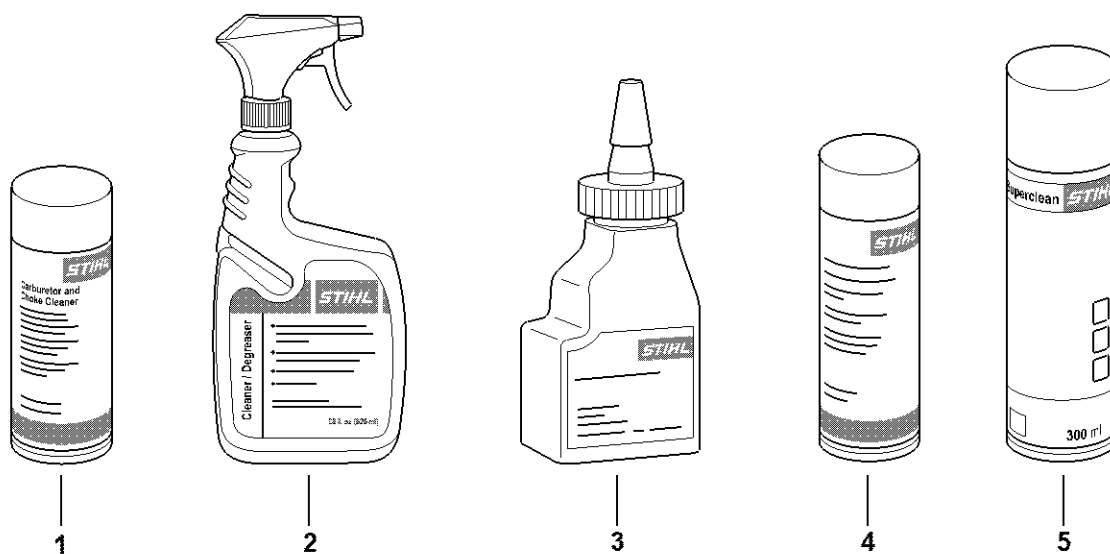

0000-GET-0173-A0

Produits de soins

#	Numéro de pièce	Description	Quantité	Contient un ou plusieurs articles	Remarques
1	7010 881 9400	Produit de nettoyage spécial	1		
2	7010 881 9401	Produit de nettoyage spécial	1		
2	7010 871 0214	...	1		
3	7010 871 0198	12 x 4 ounce bottle All Purpose Lube Oil	1		
4	7010 881 9402	Produit de nettoyage spécial	1		
5	0782 420 1002	SuperClean 300 ml	1		
5	7010 871 0157	One box of quantity 6 x 0782-420-1002	1