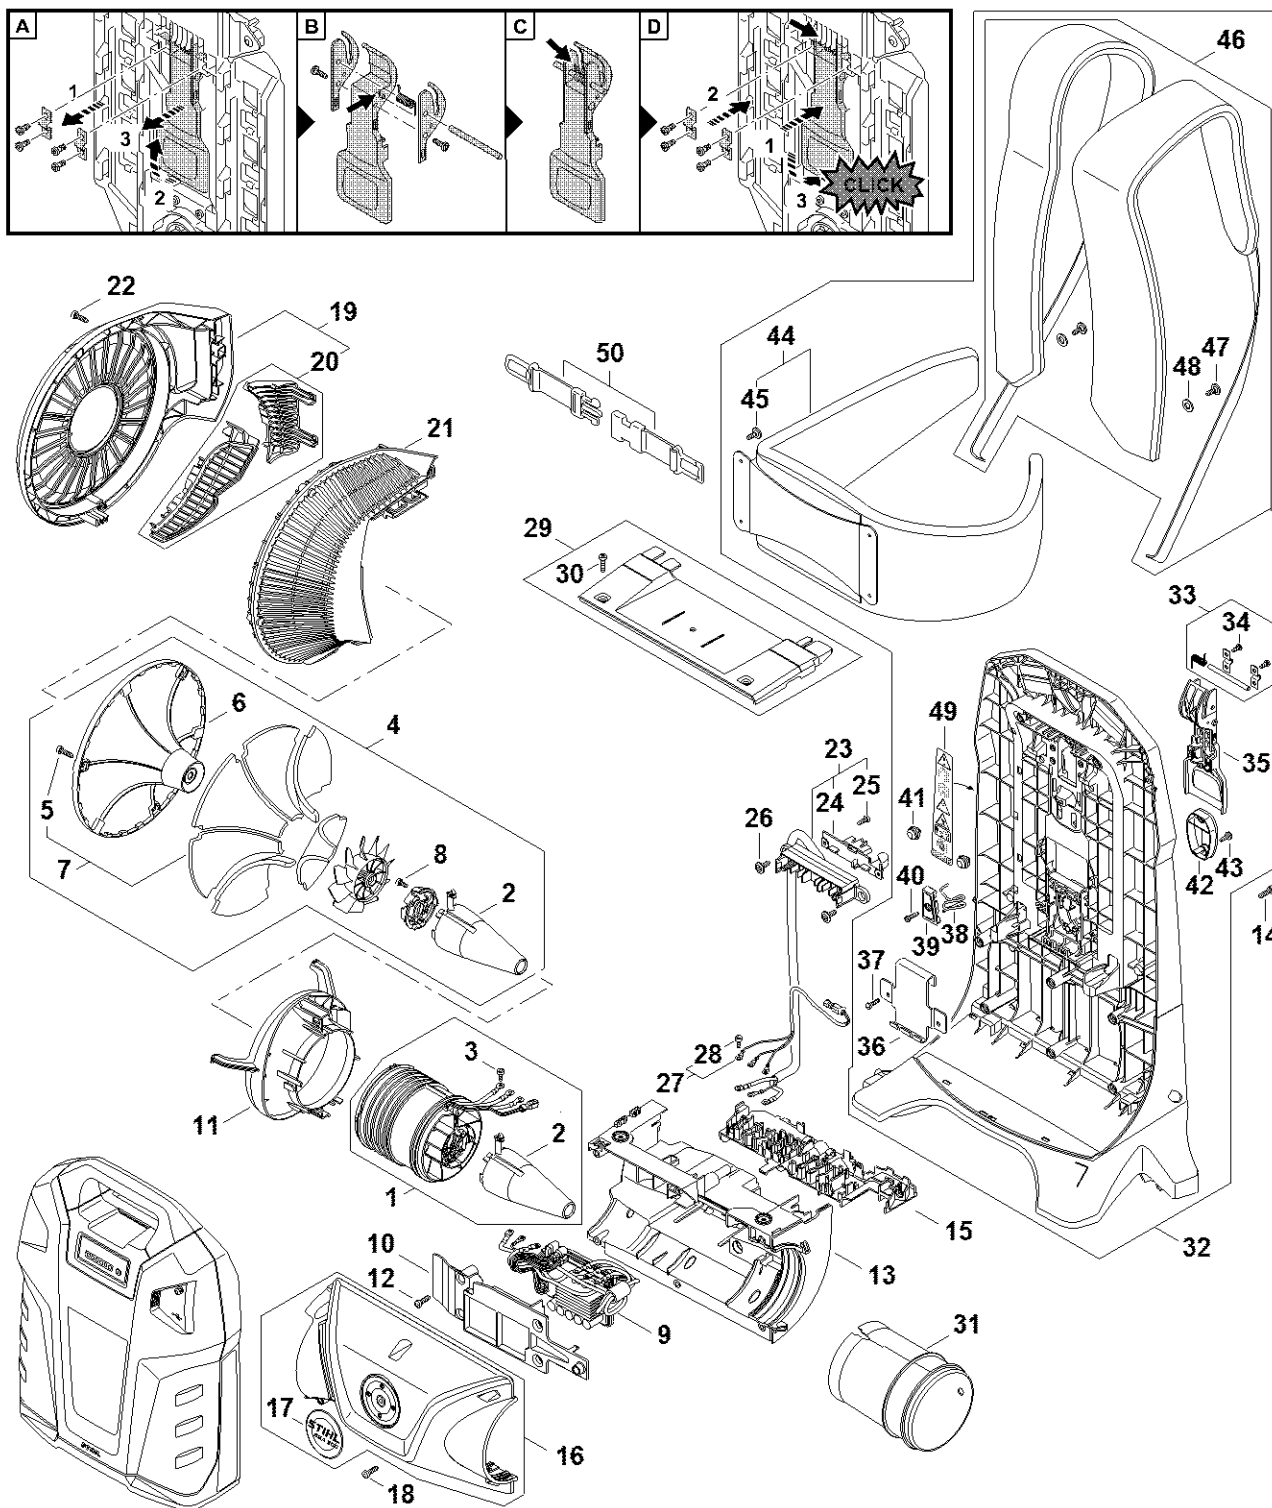

Turbine, Carter moteur, Plaque dorsale

BA03-GET-0000-A0

Turbine, Carter moteur, Plaque dorsale

#	Numéro de pièce	Description	Quantité	Contient un ou plusieurs articles	Remarques
1	BA03 760 0500	Turbine	1	2, 3	
2	BA03 761 0300	Cône de sortie	1		
3	9022 341 0650	Vis cylindrique IS-M4x10	3		
4	BA03 770 0401	Roue à aubes	1	2, 5 - 8	
5	9074 477 4132	Vis cylindrique IS-P5x18	3		
6	BA03 770 0800	Cône d'entrée	1		
7	BA03 007 1001	Jeu de garnitures insonorisantes	1	5	
8	9022 341 0650	Vis cylindrique IS-M4x10	1		
9	BA03 430 1400	Module électronique	1		
10	BA03 403 2500	Recouvrement	1		
11	BA03 792 2500	Support	1		
12	9074 477 4132	Vis cylindrique IS-P5x18	4		
13	BA03 602 3800	Demi-carter du moteur	1		
14	9074 477 4132	Vis cylindrique IS-P5x18	6		
15	BA03 400 0601	Plaque porte-contact	1		
16	BA03 600 4700	Demi-carter du moteur	1	17	
17	BA03 967 1500	Plaque matricule BGA 300	1		
18	9074 477 4132	Vis cylindrique IS-P5x18	6		
19	BA03 720 7600	Plaque de protection	1	20	
20	BA03 760 8100	Grille de protection	1		
21	BA03 706 8000	Grille de protection	1		
22	9074 477 4132	Vis cylindrique IS-P5x18	6		
23	BA03 400 0600	Plaque porte-contact	1	24, 25	
24	BA03 432 0600	Couvercle	1		
25	9074 478 2970	Vis cylindrique IS-P4x10	2		
26	0000 951 1105	Vis IS-P5x14-T27	2