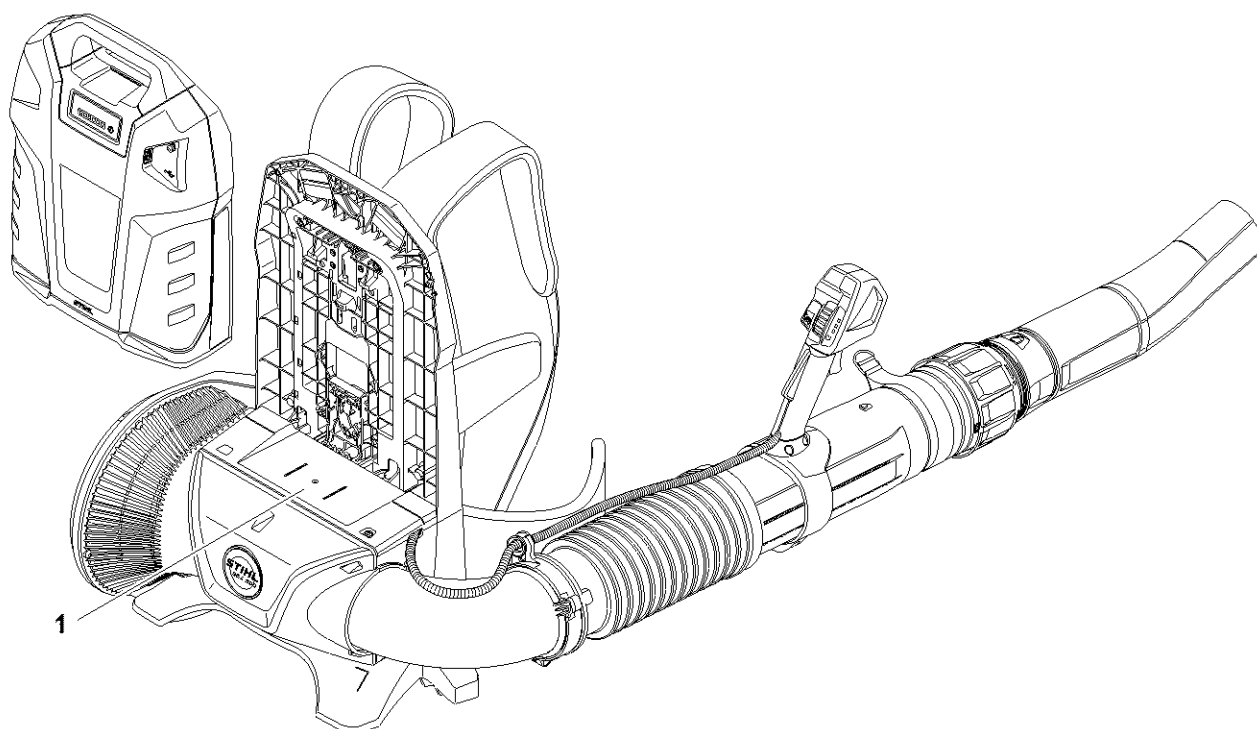

Tube à soufflet, Tube de soufflage, Poignée de commande

BA03-GET-0003-A1

Tube à soufflet, Tube de soufflage, Poignée de commande

#	Numéro de pièce	Description	Quantité	Contient un ou plusieurs articles	Remarques
1	BA03 700 6900	Coude	1	2	
2	9645 945 8821	Joint torique 104,37x3,53	1		
3	9074 478 4143	Vis cylindrique IS-P6x26	2		
4	BA03 708 8700	Collier de serrage	1		
5	4282 701 6102	Tube à soufflet	1		
6	4282 701 6301	Anneau de glissement	1		
7	4282 708 8703	Collier de serrage	1		
8	4282 700 1802	Tube de soufflage	1		
9	4282 708 3101	Écrou-chapeau	1		
10	4282 701 5408	Tube de soufflage	1		
11	4283 790 4200	Sangle de serrage	1		
13	4244 708 6302	Buse ronde coudé	1		
14	4282 708 6304	Buse plate coudé	1		
15	4282 790 0700	Support	1		
16	9074 478 3075	Vis cylindrique IS P4x19	2		
17	4282 740 5300	Levier de serrage	1	18	
18	4227 701 5000	Vis	1		
19	BA03 790 1300	Poignée de commande	1	20 - 25	
20	BA03 007 3800	Jeu d'éléments de commande	1	21	
21	4866 791 3100	Ressort	1		
22	BA01 430 0500	Commutateur	1		
23	9074 478 3075	Vis cylindrique IS P4x19	3		
24	BA03 432 8300	Étiquette de tableau de bord	1		
25	BA03 430 2100	Levier de commande	1		

Poignée à deux mains

4244-GET-0043-A0

Poignée à deux mains

#	Numéro de pièce	Description	Quantité	Contient un ou plusieurs articles	Remarques
1	4282 790 1700	Poignée tubulaire	1	2 - 14	
2	4282 790 1701	Poignée tubulaire	1	3, 4	
3	4128 791 0300	Poignée gauche	1		
4	4282 791 7300	Bouchon	1		
5	4282 700 1200	Pièce de raccordement	1		
6	4282 710 9300	Vis à ailettes	1		
7	4128 790 7501	Vis à garrot	1		
8	0000 997 1304	Ressort de pression	1		
9	4128 790 4800	Monture de serrage	1		
10	4282 791 0900	Monture de serrage	1		
11	4128 791 9800	Écrou à quatre pans	1		
12	4282 791 0901	Monture de serrage	1		
13	9074 478 3075	Vis cylindrique IS P4x19	2		
14	0812 370 1143	Clé T20x100x50	1		