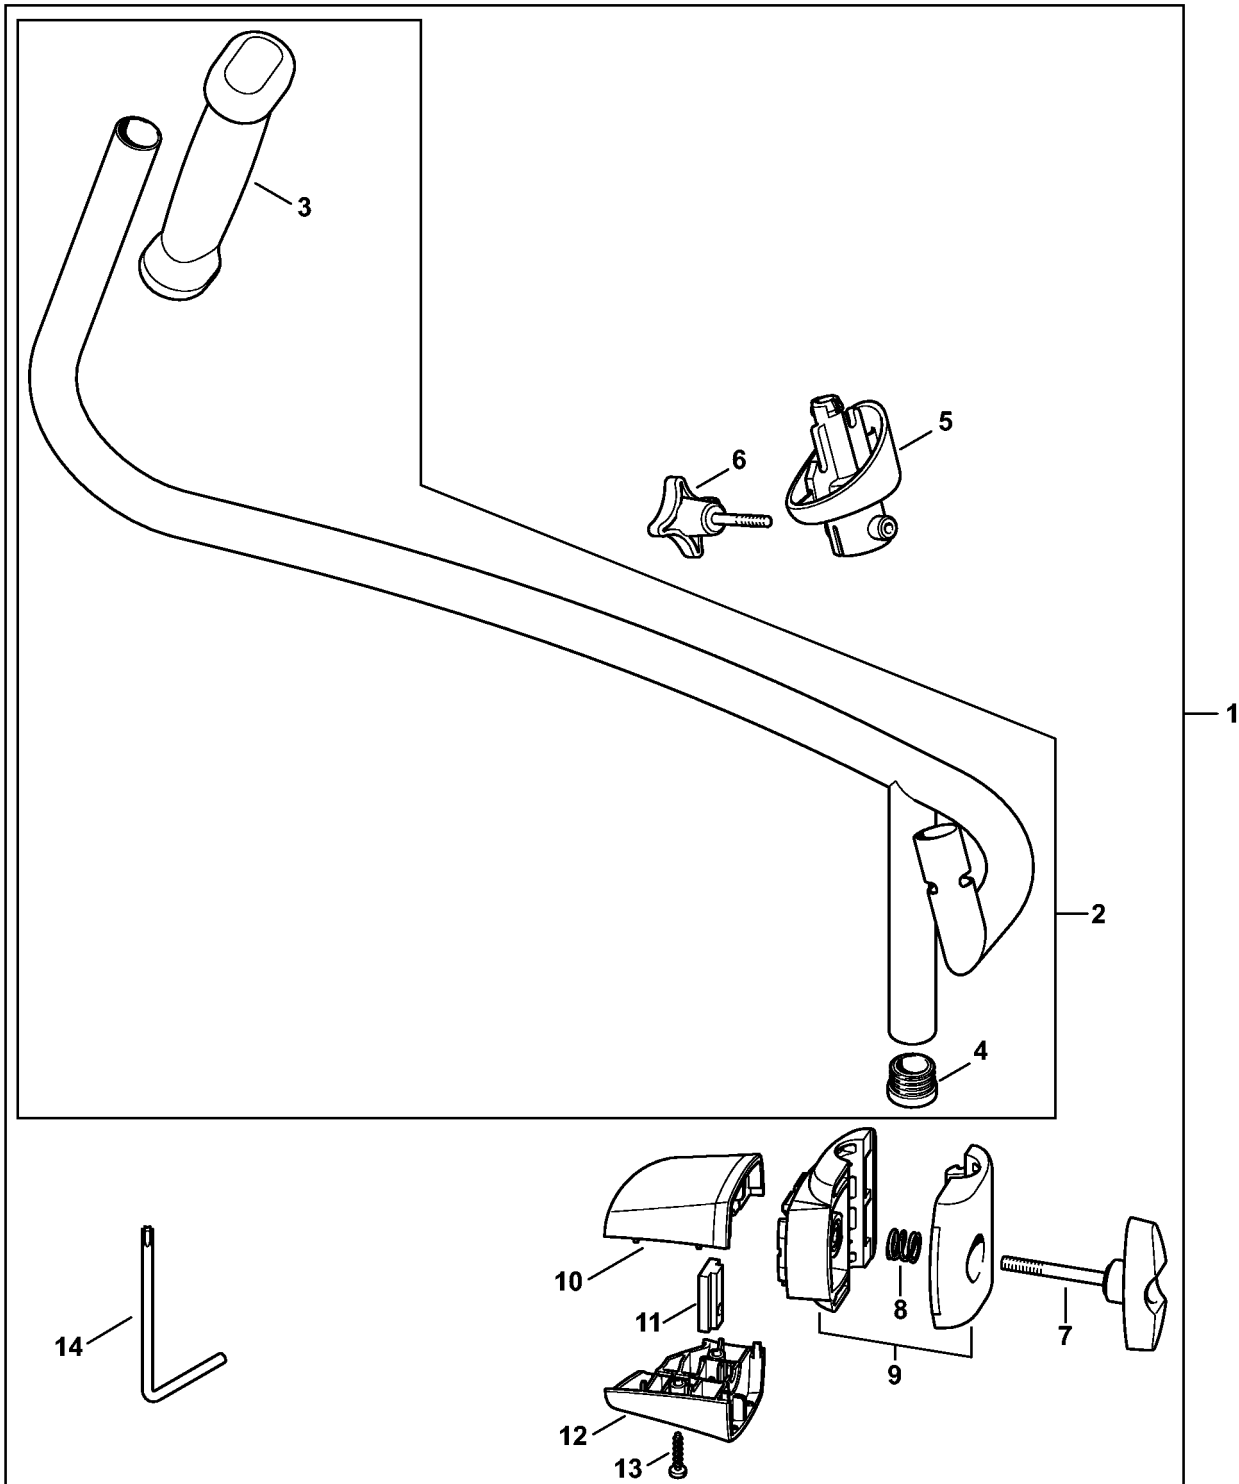

Tube à soufflet, Tube de soufflage, Poignée de commande

BA03-GET-0003-A1

Tube à soufflet, Tube de soufflage, Poignée de commande

#	Numéro de pièce	Description	Quantité	Contient un ou plusieurs articles	Remarques
1	BA03 700 6900	Coude	1	2	
2	9645 945 8821	Joint torique 104,37x3,53	1		
3	9074 478 4143	Vis cylindrique IS-P6x26	2		
4	BA03 708 8700	Collier de serrage	1		
5	4282 701 6102	Tube à soufflet	1		
6	4282 701 6301	Anneau de glissement	1		
7	4282 708 8703	Collier de serrage	1		
8	4282 700 1802	Tube de soufflage	1		
9	4282 708 3101	Écrou-chapeau	1		
10	4282 701 5408	Tube de soufflage	1		
11	4283 790 4200	Sangle de serrage	1		
13	4244 708 6302	Buse ronde coudé	1		
14	4282 708 6304	Buse plate coudé	1		
15	4282 790 0700	Support	1		
16	9074 478 3075	Vis cylindrique IS P4x19	2		
17	4282 740 5300	Levier de serrage	1	18	
18	4227 701 5000	Vis	1		
19	BA03 790 1300	Poignée de commande	1	20 - 25	
20	BA03 007 3800	Jeu d'éléments de commande	1	21	
21	4866 791 3100	Ressort	1		
22	BA01 430 0500	Commutateur	1		
23	9074 478 3075	Vis cylindrique IS P4x19	3		
24	BA03 432 8300	Étiquette de tableau de bord	1		
25	BA03 430 2100	Levier de commande	1		

Poignée à deux mains

4244-GET-0043-A0

Poignée à deux mains

#	Numéro de pièce	Description	Quantité	Contient un ou plusieurs articles	Remarques
1	4282 790 1700	Poignée tubulaire	1	2 - 14	
2	4282 790 1701	Poignée tubulaire	1	3, 4	
3	4128 791 0300	Poignée gauche	1		
4	4282 791 7300	Bouchon	1		
5	4282 700 1200	Pièce de raccordement	1		
6	4282 710 9300	Vis à ailettes	1		
7	4128 790 7501	Vis à garrot	1		
8	0000 997 1304	Ressort de pression	1		
9	4128 790 4800	Monture de serrage	1		
10	4282 791 0900	Monture de serrage	1		
11	4128 791 9800	Écrou à quatre pans	1		
12	4282 791 0901	Monture de serrage	1		
13	9074 478 3075	Vis cylindrique IS P4x19	2		
14	0812 370 1143	Clé T20x100x50	1		