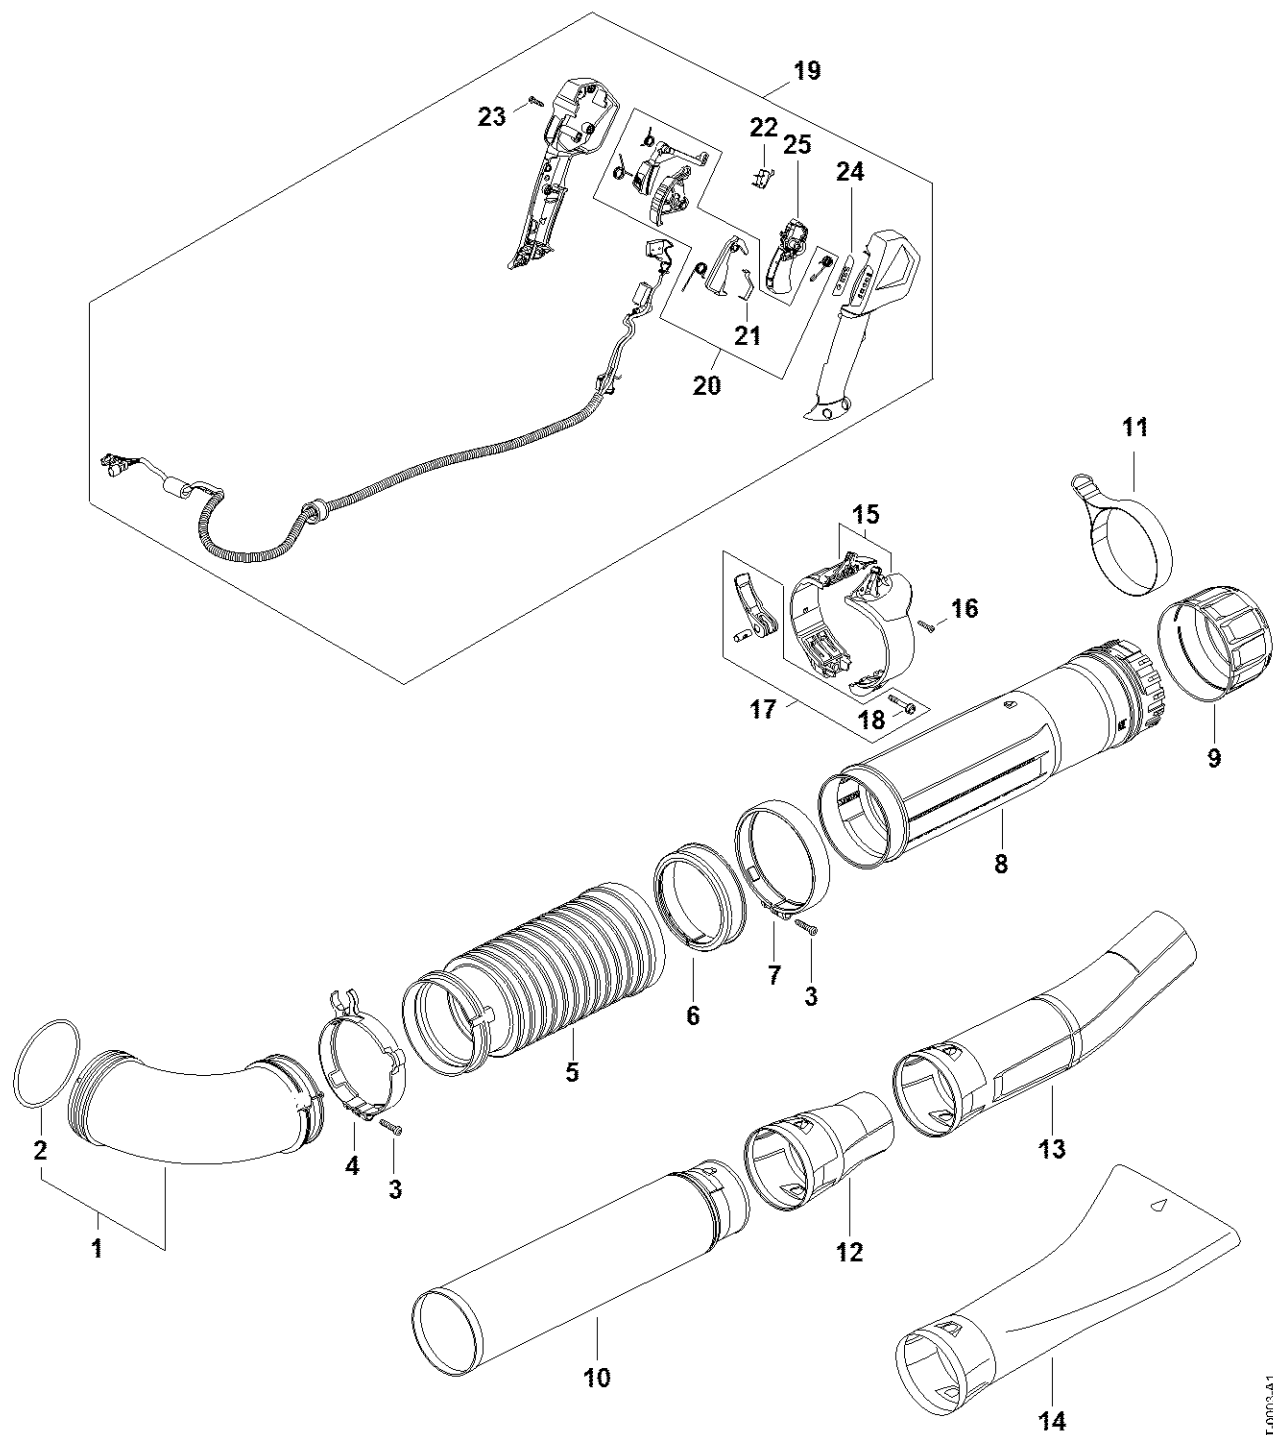

BGA 300.0

Liste des pièces

25.04.2023

France, français

Table des matières

Turbine, Carter moteur, Plaque dorsale	2
Tube à soufflet, Tube de soufflage, Poignée de commande	5
Poignée à deux mains	7
Numéro de machine	9
Produits de soins	11
Produits de soins	13
Produits de soins	15
Outil pour insertion des câbles	17
Tournevis T20	19
Tournevis T27x200	21
Lame-tournevis T20x125	23
Lame-tournevis T27x125	25
Pièce de pression	27
Clé dynamométrique avec témoin optique/ acoustique	29
Clé dynamométrique	31
Adaptateur	33
Appareil de diagnostic pour batterie ADG 2 BR 220 V	35
Appareil de diagnostic pour batterie ADG 2 BR 127 V	37

Tube à soufflet, Tube de soufflage, Poignée de commande

BA03-GET-0003-A1

Tube à soufflet, Tube de soufflage, Poignée de commande

#	Numéro de pièce	Description	Quantité	Contient un ou plusieurs articles	Remarques
1	BA03 700 6900	Coude	1	2	
2	9645 945 8821	Joint torique 104,37x3,53	1		
3	9074 478 4143	Vis cylindrique IS-P6x26	2		
4	BA03 708 8700	Collier de serrage	1		
5	4282 701 6102	Tube à soufflet	1		
6	4282 701 6301	Anneau de glissement	1		
7	4282 708 8703	Collier de serrage	1		
8	4282 700 1802	Tube de soufflage	1		
9	4282 708 3101	Écrou-chapeau	1		
10	4282 701 5408	Tube de soufflage	1		
11	4283 790 4200	Sangle de serrage	1		
13	4244 708 6302	Buse ronde coudé	1		
14	4282 708 6304	Buse plate coudé	1		
15	4282 790 0700	Support	1		
16	9074 478 3075	Vis cylindrique IS P4x19	2		
17	4282 740 5300	Levier de serrage	1	18	
18	4227 701 5000	Vis	1		
19	BA03 790 1300	Poignée de commande	1	20 - 25	
20	BA03 007 3800	Jeu d'éléments de commande	1	21	
21	4866 791 3100	Ressort	1		
22	BA01 430 0500	Commutateur	1		
23	9074 478 3075	Vis cylindrique IS P4x19	3		
24	BA03 432 8300	Étiquette de tableau de bord	1		
25	BA03 430 2100	Levier de commande	1		