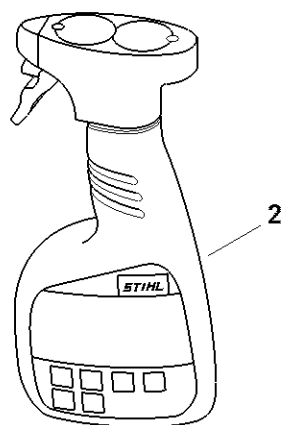

0000-GET-0172-A0

Produits de soins

#	Numéro de pièce	Description	Quantité	Contient un ou plusieurs articles	Remarques
1	0730 411 7002	Multispray 50 ml	1		
1	0730 411 7000	Multispray	1		
2	0000 881 9400	VarioClean 500 ml	1		
2	0000 881 9409	Produit de nettoyage spécial 5 l	1		
3	0782 516 8500	Multioil Bio 50 ml	1