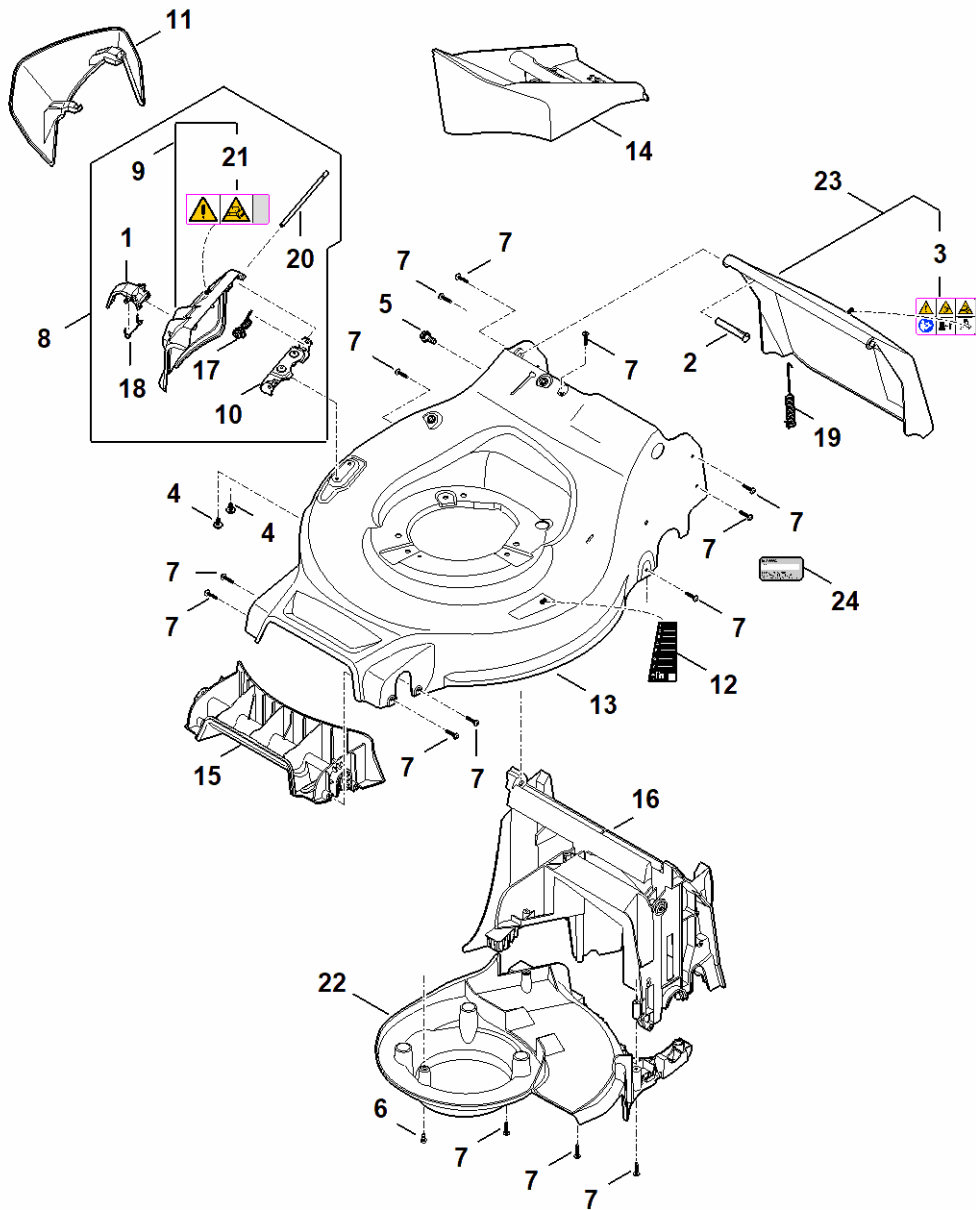

A - Guidon

#	Numéro de pièce	Description	Quantité	Contient un ou plusieurs articles	Remarques
27	WB41 764 0205	Levier de commande	1		

B - Carter

WB21-GET-0013
KG

B - Carter

#	Numéro de pièce	Description	Quantité	Contient un ou plusieurs articles	Remarques
1	0000 706 0105	Verrou	1		
2	0000 706 5905	Boulon	1		
3	0000 967 6743	Étiquette	1		
4	4867 951 3500	Vis M5x12 10.9	2		
5	9018 318 1801	Vis à six pans M8x20	1		
6	9039 488 0977	Vis taraud M5x12	1		
7	9104 020 3053	Vis Parker IS-P5x22	14		
8	WA21 700 2700	Volet	1	1, 9, 10, 17, 18, 20, 21	
9	WA21 700 2705	Volet	1	21	
10	WA21 704 5400	Support	1		
11	WA21 706 0300	Rallonge	1		
12	WA21 967 4401	Étiquette	1		
13	WA21 700 8590	Carter	1	12	
14	WA21 701 1600	Insert	1		
15	WA21 701 4300	Garniture	1		
16	WA21 701 4305	Garniture	1		
17	WA41 703 4900	Ressort coudé	1		
18	WA41 703 4905	Ressort coudé	1		
19	WA41 703 5110	Ressort de tension	1		
20	WA41 703 9000	Boulon	1		
21	WA41 967 7200	Pictogramme d'avertissement	1		
22	WB21 706 0700	Recouvrement	1		
23	WB41 700 2700	Volet	1	3	
24	0000 967 3454	Plaque indicatrice du numéro de machine	1		