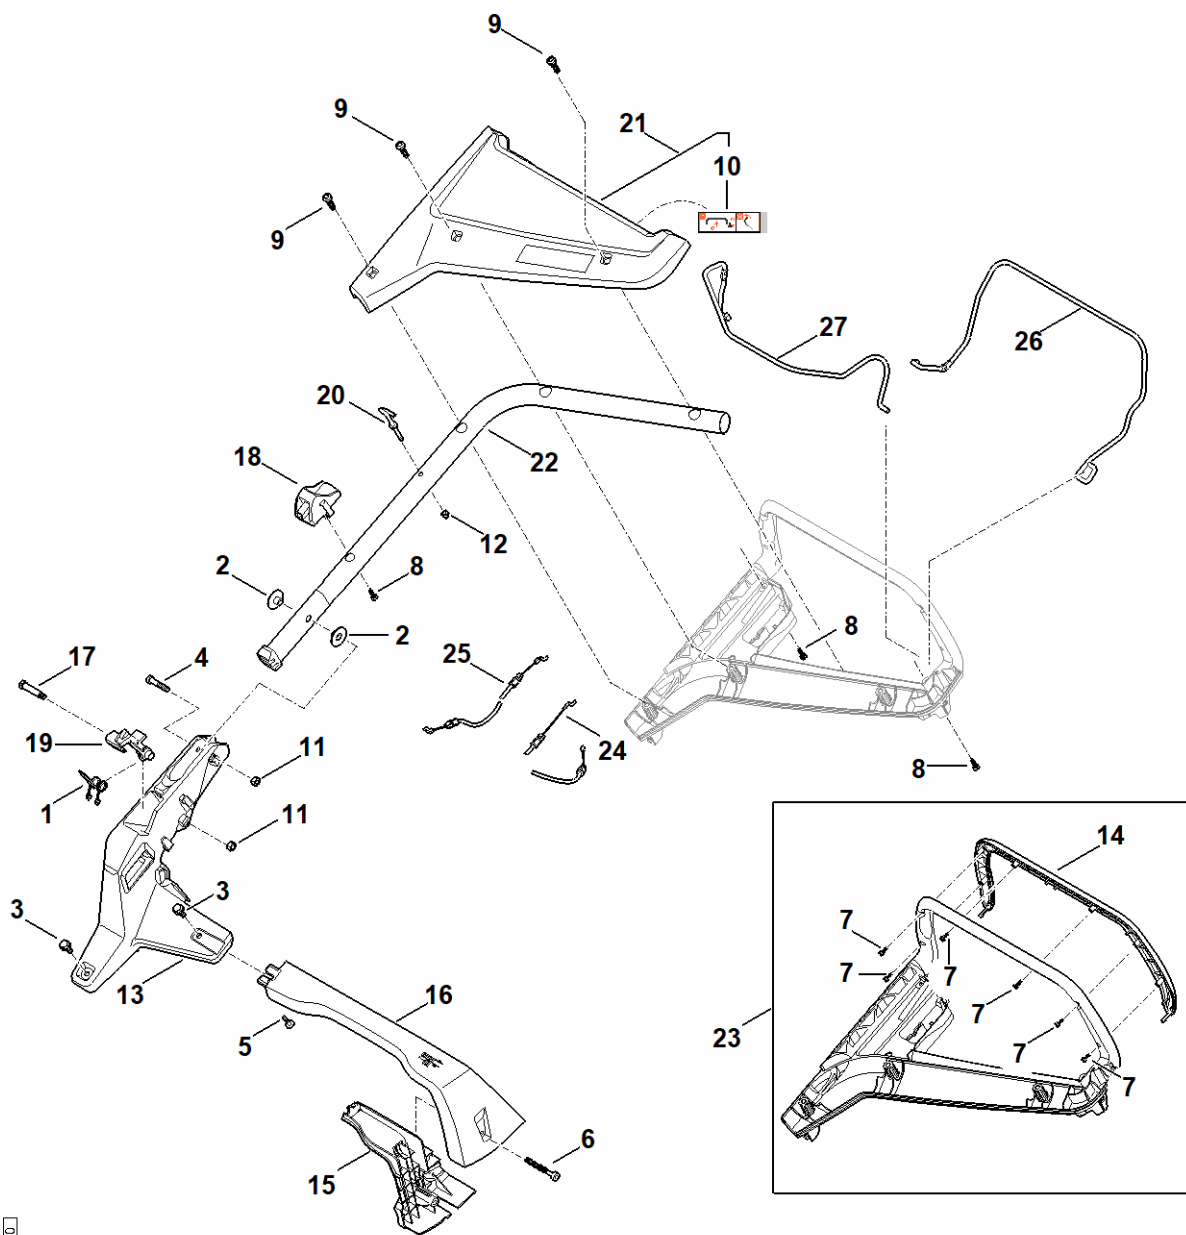

RM 248.3 T

Liste des pièces

08.04.2024

France, français

Entraînement à 1 vitesse

Table des matières

A - Guidon	2
B - Carter	5
C - Entraînement, Transmission	7
D - Moteur, lame	10
E - Bac de ramassage	12
F - Outils	14
G - Lubrifants	16
Crochet de montage	18
Outil de montage	20
Outil de démontage	22

A - Guidon

WB21-GET-0012
K10

A - Guidon

#	Numéro de pièce	Description	Quantité	Contient un ou plusieurs articles	Remarques
1	0000 703 4900	Ressort coudé	1		
2	0000 710 7300	Douille	2		
3	9018 318 1801	Vis à six pans M8x20	2		
4	9037 319 1901	Vis cylindrique M8x40	1		
5	9039 488 1289	Vis taraud M6x25	1		
6	9104 007 9995	Vis Parker P8x65	1		
7	9104 020 0660	Vis Parker IS-P4x12	6		
8	9104 020 3053	Vis Parker IS-P5x22	3		
9	9104 020 6030	Vis Parker IS-P8x30	3		
10	WB41 967 4405	Étiquette	1		
11	9214 261 1105	Ecrou de sécurité M8	2		
12	9240 216 0900	Ecrou-chapeau M6	1		
13	WA21 703 6200	Console	1		
14	WA21 706 3600	Traverse	1		
15	WA21 764 0105	Poignée	1		
16	WA21 764 0100	Poignée	1		
17	WA40 716 6800	Vis à embase	1		
18	WA41 706 0100	Verrou	1		
19	WA41 763 6000	Levier d'encliquetage	1		
20	WB21 703 5200	Guide-câble	1		
21	WB21 780 2005	Recouvrement	1	10	
22	WB21 780 2800	Partie inférieure de guidon	1		
23	WB21 780 3000	Partie supérieure de guidon	1	7, 14	
24	WB21 700 7500	Câble de commande	1		
25	WB21 700 7505	Câble de commande	1		
26	WB41 764 0200	Levier de commande	1		