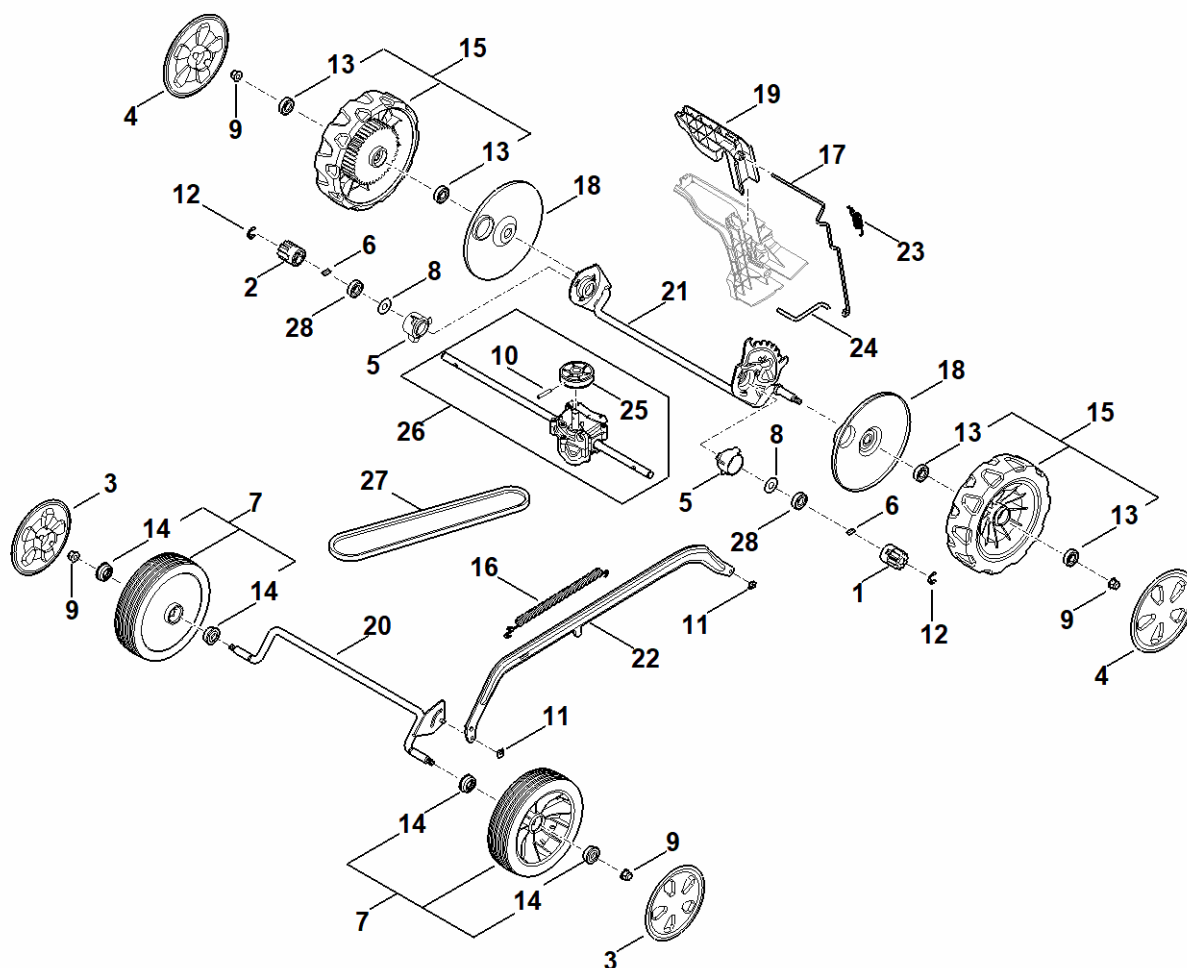

C - Entraînement, Transmission

WB21-GET-0014
K1

C - Entraînement, Transmission

#	Numéro de pièce	Description	Quantité	Contient un ou plusieurs articles	Remarques
1	0000 640 2501	Pignon d'entraînement	1		
2	0000 640 2506	Pignon d'entraînement	1		
3	0000 704 0310	Chapeau de roue	2		
4	0000 704 0315	Chapeau de roue	2		
5	0000 704 3200	Douille	2		
6	0000 704 8300	Clavette de roue libre	2		
7	6100 700 0401	Roue	2	14	
8	6103 704 7910	Disque de protection	2		
9	9216 263 1100	Ecrou à embase M8-8	4		
10	9380 620 2700	Goupille élastique 5x30	1		
11	9460 624 4010	Anneau d'arrêt 6	2		
12	9460 624 1000	Anneau d'arrêt 10	2		
13	9503 003 5297	Roulement rainuré à billes 6001-2TRS	4		
14	9503 003 9011	Roulement rainuré à billes 27M-3,6x12	4		
15	WA21 700 0405	Roue	2	13	
16	WA21 703 5100	Ressort de tension	1		
17	WA21 703 6700	Levier	1		
18	WA21 704 3600	Recouvrement	2		
19	WA21 791 4800	Levier de déclenchement	1		
20	WA21 700 2405	Axe	1		
21	WA21 700 2410	Axe	1		
22	WA21 780 0400	Levier de translation	1		
23	WA41 703 5105	Ressort de tension	1		
24	WA41 763 6005	Levier d'encliquetage	1		
25	WB21 704 1000	Poulie à gorge	1		
26	WB21 640 0100	Réducteur	1	10, 25