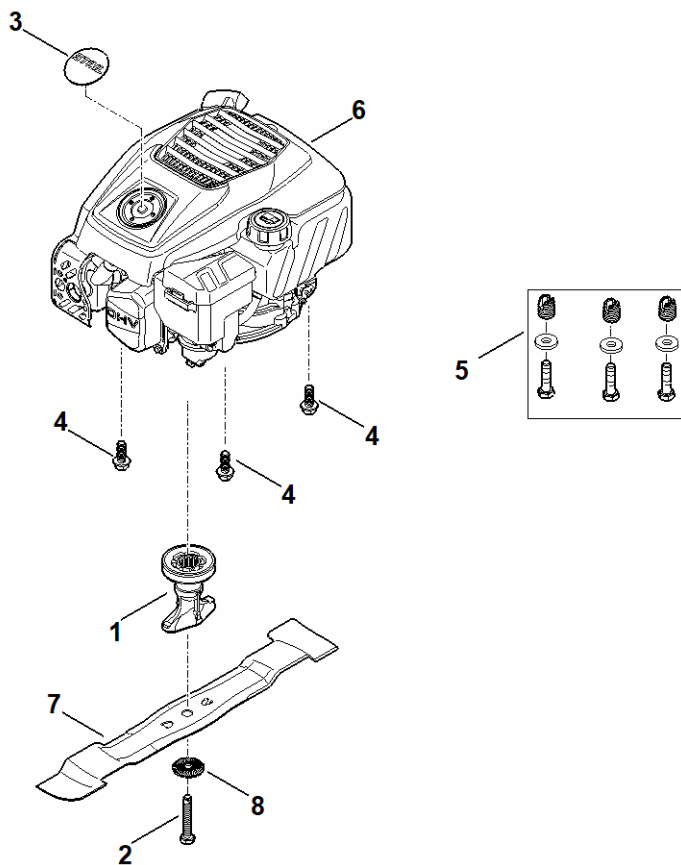

D - Moteur, lame

WB21-GET-0015
KG

D - Moteur, lame

#	Numéro de pièce	Description	Quantité	Contient un ou plusieurs articles	Remarques
1	0000 702 5016	Douille de lame	1		
2	0000 951 3504	Vis	1		Agent de blocage de filetage, résistance moyenne
3	6350 967 1516	Plaque matricule RM 248 T	1		
4	9039 488 9007	Vis taraud 3/8"x1"	3		
5	0000 007 1805	Kit de réparation	1		
6	WB21 011 1800	EVC 205.0 (EVC 205-0001)	1		Lire les données sur le moteur, pour les pièces de rechange, voir la rubrique « Moteurs »
7	WA41 702 0105	Lame	1		
8	0000 702 6600	Rondelle	1