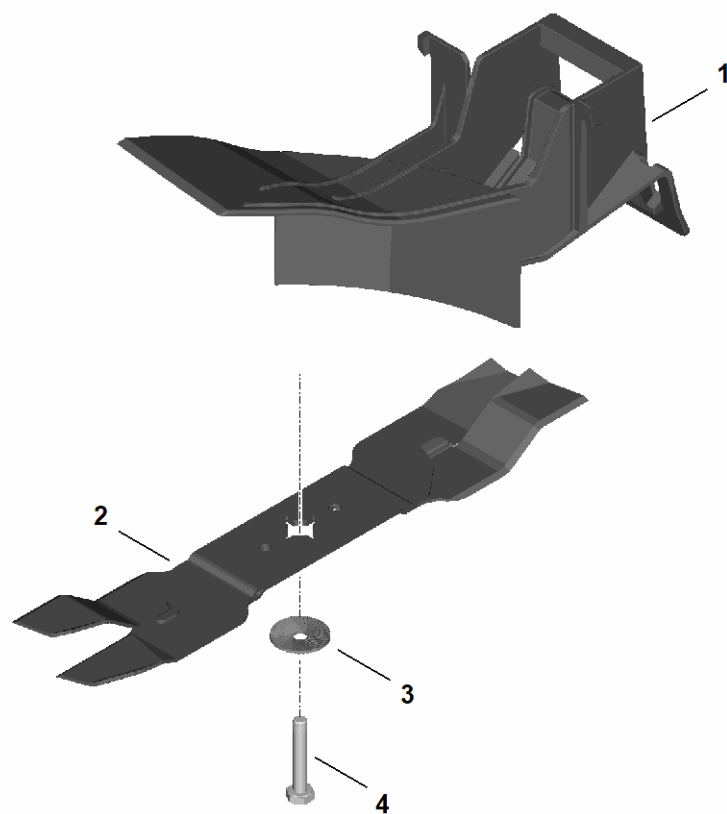

AMK 048.1

Liste des pièces
09.04.2024
France, français

Table des matières

A - Kit mulching 2

A - Kit mulching

8805-GET-0001
KG

A - Kit mulching

#	Numéro de pièce	Description	Quantité	Contient un ou plusieurs articles	Remarques
1	6909 701 1646	Obturateur mulching	1		
2	6358 760 9900	Lame biplan	1		
3	0000 702 6600	Rondelle	1		
4	9008 319 9028	Vis à six pans 3/8"x21/4"	1		Coller (LOCTITE 243)