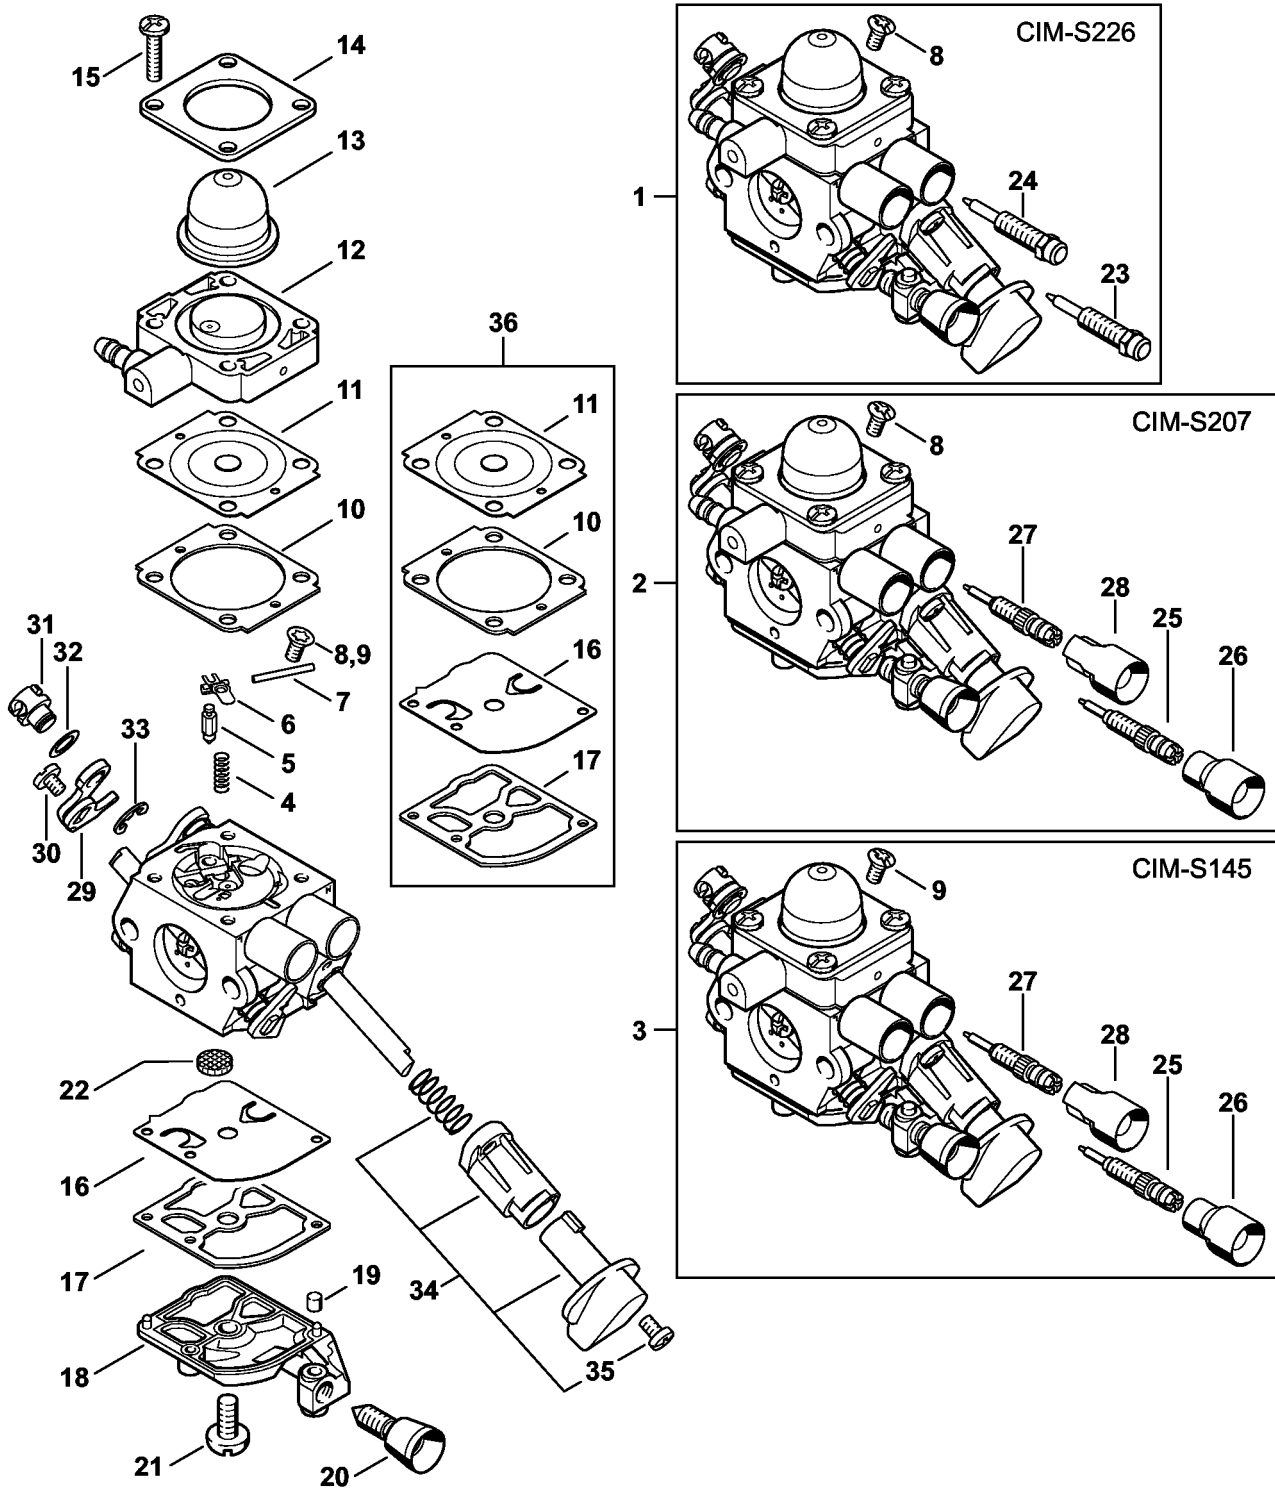

Carburateur C1M-S267

#	Numéro de pièce	Description	Quantité	Contient un ou plusieurs articles	Remarques
1	4144 120 0608	Carburateur C1M-S267D	1	2 - 25	
2	4128 122 3000	Ressort	1		
3	Z000 018 Z000	Pointeau d'admission	1		
4	1125 121 5000	Levier de réglage d'admission	1		
5	1120 121 9200	Axe	1		
6	0000 122 7101	Vis	1		
7	4241 129 0901	Joint de réglage	1		
8	4241 121 4702	Membrane de réglage	1		
9	4144 120 2200	Bride	1		
10	4226 121 2700	Capuchon	1		
11	4140 121 0800	Couvercle	1		
12	4241 122 7100	Vis	4		
13	4241 121 4800	Membrane de pompe	1		
14	1123 129 0905	Joint de pompe	1		
15	4241 121 0800	Couvercle	1		
16	1125 122 4200	Pièce de serrage	1		
17	4140 122 6200	Vis de réglage de régime de ralenti	1		
18	1120 122 7800	Vis à tête bombée fraisée	1		
19	1123 121 7800	Tamis	1		
20	4144 122 6802	Vis L de richesse au ralenti	1		
21	4144 122 6700	Vis H de richesse à haut régime	1		
22	4144 121 3501	Levier de papillon	1		
23	4132 122 6600	Vis à embase	1		
24	4144 180 9500	Bouton de réglage	1	25	
25	4144 122 7100	Vis	1		
26	4241 007 1700	Jeu de pièces de carburateur	1	7, 8, 13, 14	

Carburateur CIM-S226, CIM-S207, CIM-S145

4144-GET-0090-A0