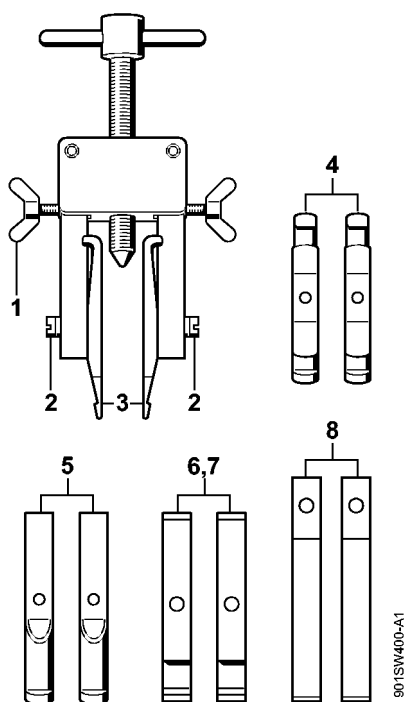

Boulon de montage

901SW355 GM

Boulon de montage

#	Numéro de pièce	Description	Quantité	Contient un ou plusieurs articles	Remarques
	1130 893 4700	Boulon de montage	1		

Dispositif d'extraction

Dispositif d'extraction

#	Numéro de pièce	Description	Quantité	Contient un ou plusieurs articles	Remarques
	5910 890 4400	Dispositif d'extraction	1	1 - 8	
1	9157 691 0980	Vis à ailettes M5x16	2		
2	9044 319 0980	Vis cylindrique M5x16	2		
3	0000 893 3700	Griffe (avec profils No 1 + 2)	2		
4	0000 893 3706	Griffe (avec profils No 3.1 + 4)	2		
5	0000 893 3711	Griffe (avec profil No 6)	2		
6	0000 893 3703	Griffe (avec profil No 7)	2		
7	0000 893 3704	Griffe (avec profil No 8)	2		
8	0000 893 3707	Griffe (avec profil No 9)	2		