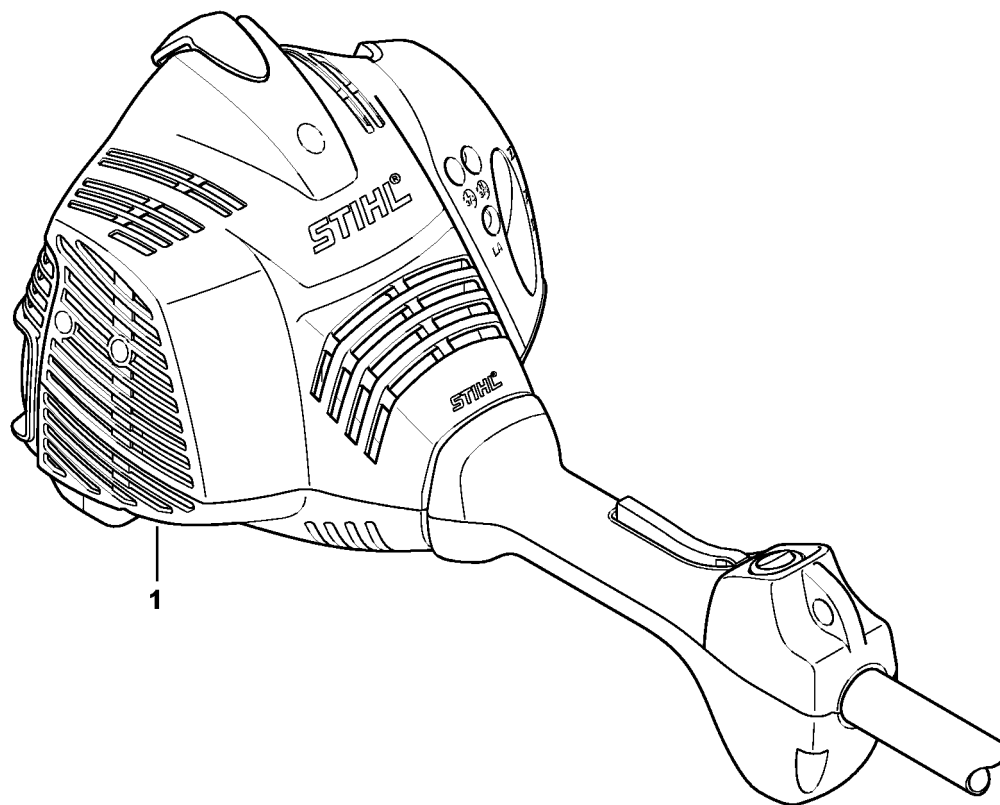

Outils, Accessoires optionnels

#	Numéro de pièce	Description	Quantité	Contient un ou plusieurs articles	Remarques
1	0812 370 1000	Tournevis T27x120x70	1		
2	4130 893 7800	Mandrin	1		
3	4180 890 3400	Clé multiple	1		
4	0000 890 2300	Tournevis	1		
5	0000 891 0810	Pochette à outils	1		
6	0000 884 0307	Lunettes de protection	1		
7	4119 710 9001	Harnais	1	8 - 12, 15, 16	
8	0000 930 2242	Sangle 38 mm x 5 m	1		
9	0000 930 2241	Sangle 25 mm x 10 m	1		
10	4203 792 7200	Boucle de réglage	3		
11	4119 718 6300	Boucle de réglage	1		
12	4119 718 6310	Boucle de réglage	2		
13	9408 021 4530	Rivet, partie à riveter 4x8x6	12		
14	9409 021 4420	Rivet, partie tête 4x8	12		
15	4119 718 7400	Plaque de protection	1		
16	4147 710 6900	Mousqueton	1		
17	4130 710 9000	Bretelle	1		

Numéro de machine

4144-GET-0066-A0