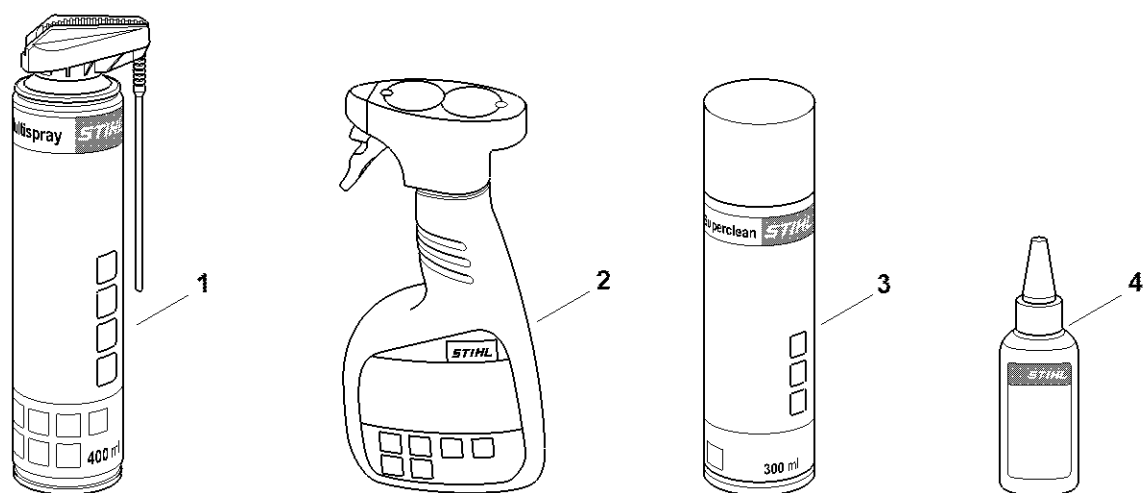

0000-GET-0171-A0

Produits de soins

#	Numéro de pièce	Description	Quantité	Contient un ou plusieurs articles	Remarques
1	0730 411 7002	Multispray 50 ml	1		
1	0730 411 7000	Multispray	1		
2	0000 881 9400	VarioClean 500 ml	1		
2	0000 881 9409	Produit de nettoyage spécial 5 l	1		
3	0782 420 1001	SuperClean 50 ml	1		
3	0782 420 1002	SuperClean 300 ml	1		
4	0782 516 8500	Multioil Bio 50 ml	1