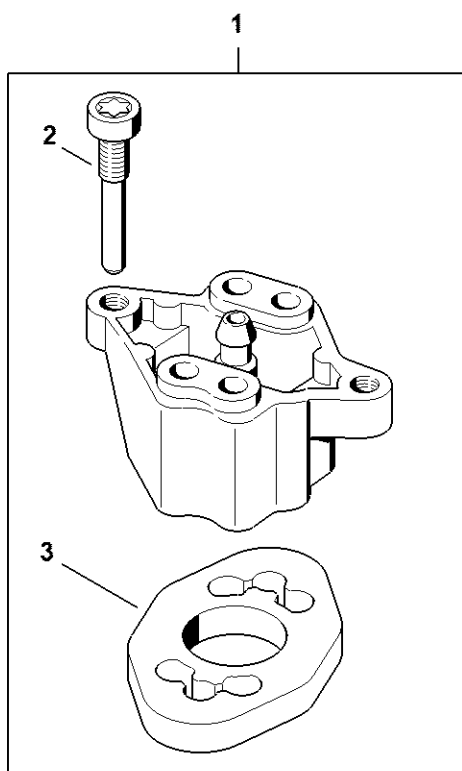

#	Numéro de pièce	Description	Quantité	Contient un ou plusieurs articles	Remarques
1	4144 021 0301	Carter de vilebrequin	1		
2	9639 003 1230	Bague d'étanchéité 12x22x7	2		
3	4144 020 2050	Roulement à billes	1		
4	4144 030 0401	Vilebrequin	1		
5	4144 021 2500	Carter inférieur	1		
6	9512 003 1834	Cage à aiguilles 8x11x10	1		
7	4144 029 2301	Joint de cylindre	1		
8	4144 020 1203	Cylindre avec piston Ø 34 mm	1	9 - 13	
9	4144 030 2011	Piston Ø 34 mm	1	10 - 12	
10	4241 034 3000	Segment de piston Ø 34x1,2 mm	2		
11	9463 650 0805	Jonc d'arrêt 8x0,7	1		
12	4241 034 1500	Axe de piston 8x5x22	1		
13	9075 478 4268	Vis cylindrique IS-D5x60	4		
14	4140 190 2010	Entraîneur	1	15, 16	
15	0000 998 0612	Ressort coudé	2		
16	4133 195 7201	Cliquet	2		
17	0000 400 7011	Bougie NGK CMR6H	1		
18	0783 830 2000	Tube de pâte d'étanchéité HT rouge	1		
19	4144 007 1012	Jeu de joints	1	2, 7	

Tuyau 135 mm

#	Numéro de pièce	Description	Quantité	Contient un ou plusieurs articles	Remarques
	1110 141 8600	Tuyau 135 mm	1		

Douille d'emmanchement

901SW124 GM

Douille d'emmanchement

#	Numéro de pièce	Description	Quantité	Contient un ou plusieurs articles	Remarques
	1121 893 2400	Douille d'emmanchement	1		

901 SW138 GM

Calibre de réglage

#	Numéro de pièce	Description	Quantité	Contient un ou plusieurs articles	Remarques
	1127 890 6400	Calibre de réglage	1		

5910-GET-0183-A1

Bride

#	Numéro de pièce	Description	Quantité	Contient un ou plusieurs articles	Remarques
1	5910 850 4207	Bride	1	2, 3	
2	1128 855 9000	Vis M5x30	1		
3	5910 851 9901	Joint	1		