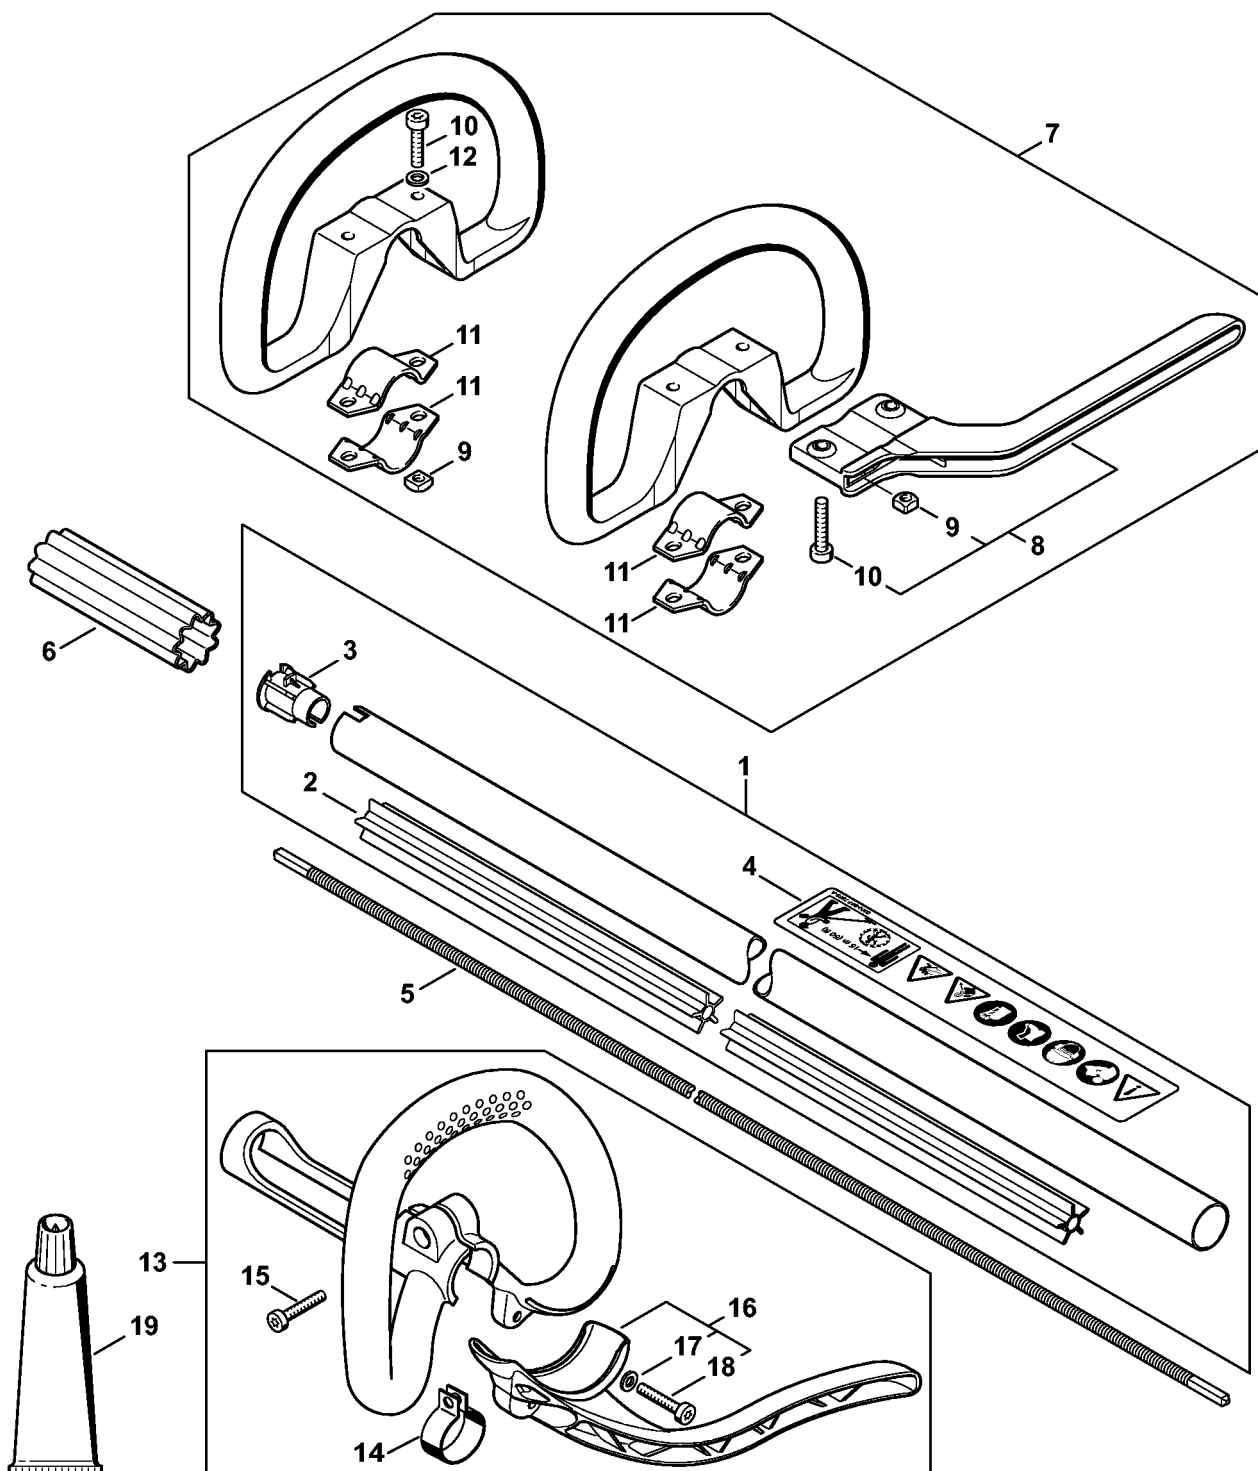

Tube complet, Poignée circulaire FS 70 RC-E, FS 70 RC-E Z, FS 70 R-Z

4144-GET-0061-A0

Tube complet, Poignée circulaire FS 70 RC-E, FS 70 RC-E Z, FS 70 R-Z

#	Numéro de pièce	Description	Quantité	Contient un ou plusieurs articles	Remarques
1	4144 710 7109	Tube complet Ø 25,4 mm	1	2 - 4	
2	4137 711 7302	Fourreau	1		
3	4144 711 2100	Bouchon	1		
4	0000 967 7253	Pictogramme d'avertissement FS	1		
5	4140 711 3202	Arbre d'entraînement	1		
6	0000 711 2500	Douille	1		
7	4180 790 3405	Poignée circulaire	1	8 - 12	
8	4130 790 8450	Etrier	1	9, 10	
9	9222 068 0900	Écrou à quatre pans M6	2		
10	9022 341 1370	Vis cylindrique IS-M6x30	2		
11	4123 791 7400	Bride de fixation	2		
12	9291 021 0140	Rondelle 6,4	2		
13	4144 790 3402	Poignée circulaire	1	14 - 18	
14	4144 791 9400	Collier de serrage	1		
15	9022 371 1020	Vis cylindrique IS-M5x20	1		
16	4144 790 8400	Protection	1	17, 18	
17	9291 021 0120	Rondelle 5,3	1		
18	9022 371 1020	Vis cylindrique IS-M5x20	1		
19	0781 120 1110	Graisse multifonctionnelle 225 g	1		