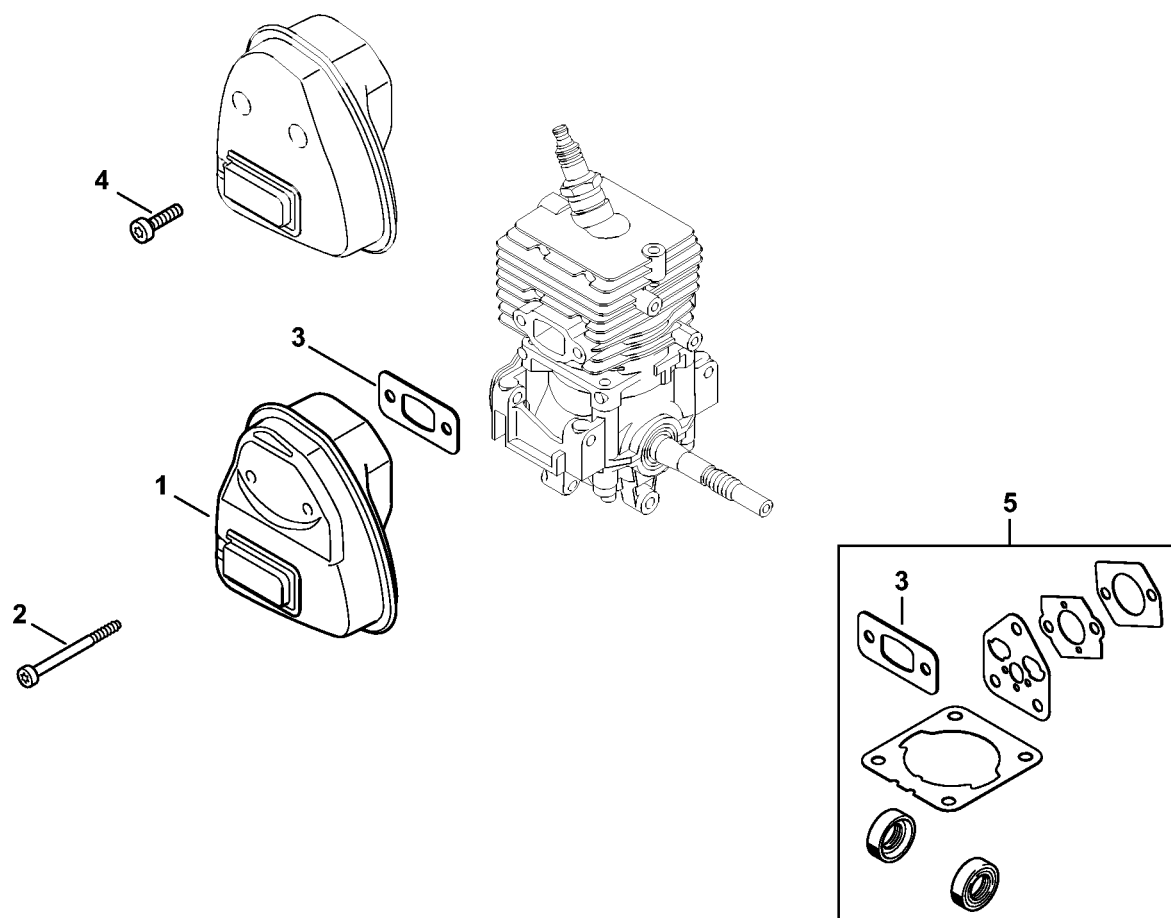

Dispositif de lancement ErgoStart

#	Numéro de pièce	Description	Quantité	Contient un ou plusieurs articles	Remarques
1	4144 190 4014	Dispositif de lancement	1	2 - 6, 8 - 11	
2	4144 190 0407	Couvercle de lanceur	1	3	
3	9416 868 6650	Rivet 6,5x0,5x8,8	1		
4	4180 190 0600	Ressort de rappel Au-dessus du numéro de série: 297229729	1		
5	4144 195 0401	Poulie à câble Au-dessus du numéro de série: 297229729	1		
6	4137 195 8200	Câble de lancement Ø 2,7x910 mm	1		
7	0000 930 2281	Câble de lancement Ø 2,7 mm x 30,8 m	1		
8	4149 195 3500	Ressort	1		
9	4144 195 2001	Entraîneur	1		
10	9104 003 0960	Vis Parker P5,5x12	1		
11	4140 195 3400	Poignée	1		
12	4144 190 0401	Couvercle de lanceur	1	3	
13	4144 190 1111	Poulie à câble avec ressort de rappel Jusqu'au numéro de série: 296894670	1		
14	4237 195 8200	Câble de lancement Ø 2,7x1010 mm	1		
15	4144 195 2000	Entraîneur	1		
16	9455 621 0750	Circlip 9x1	1		
17	4144 967 1511	Plaque matricule FS 70 C	1		
17	4144 967 1512	Plaque matricule FS 70 RC	1		
18	0000 951 1100	Vis cylindrique IS-D5x20	3		

4144-GET-0049-A0