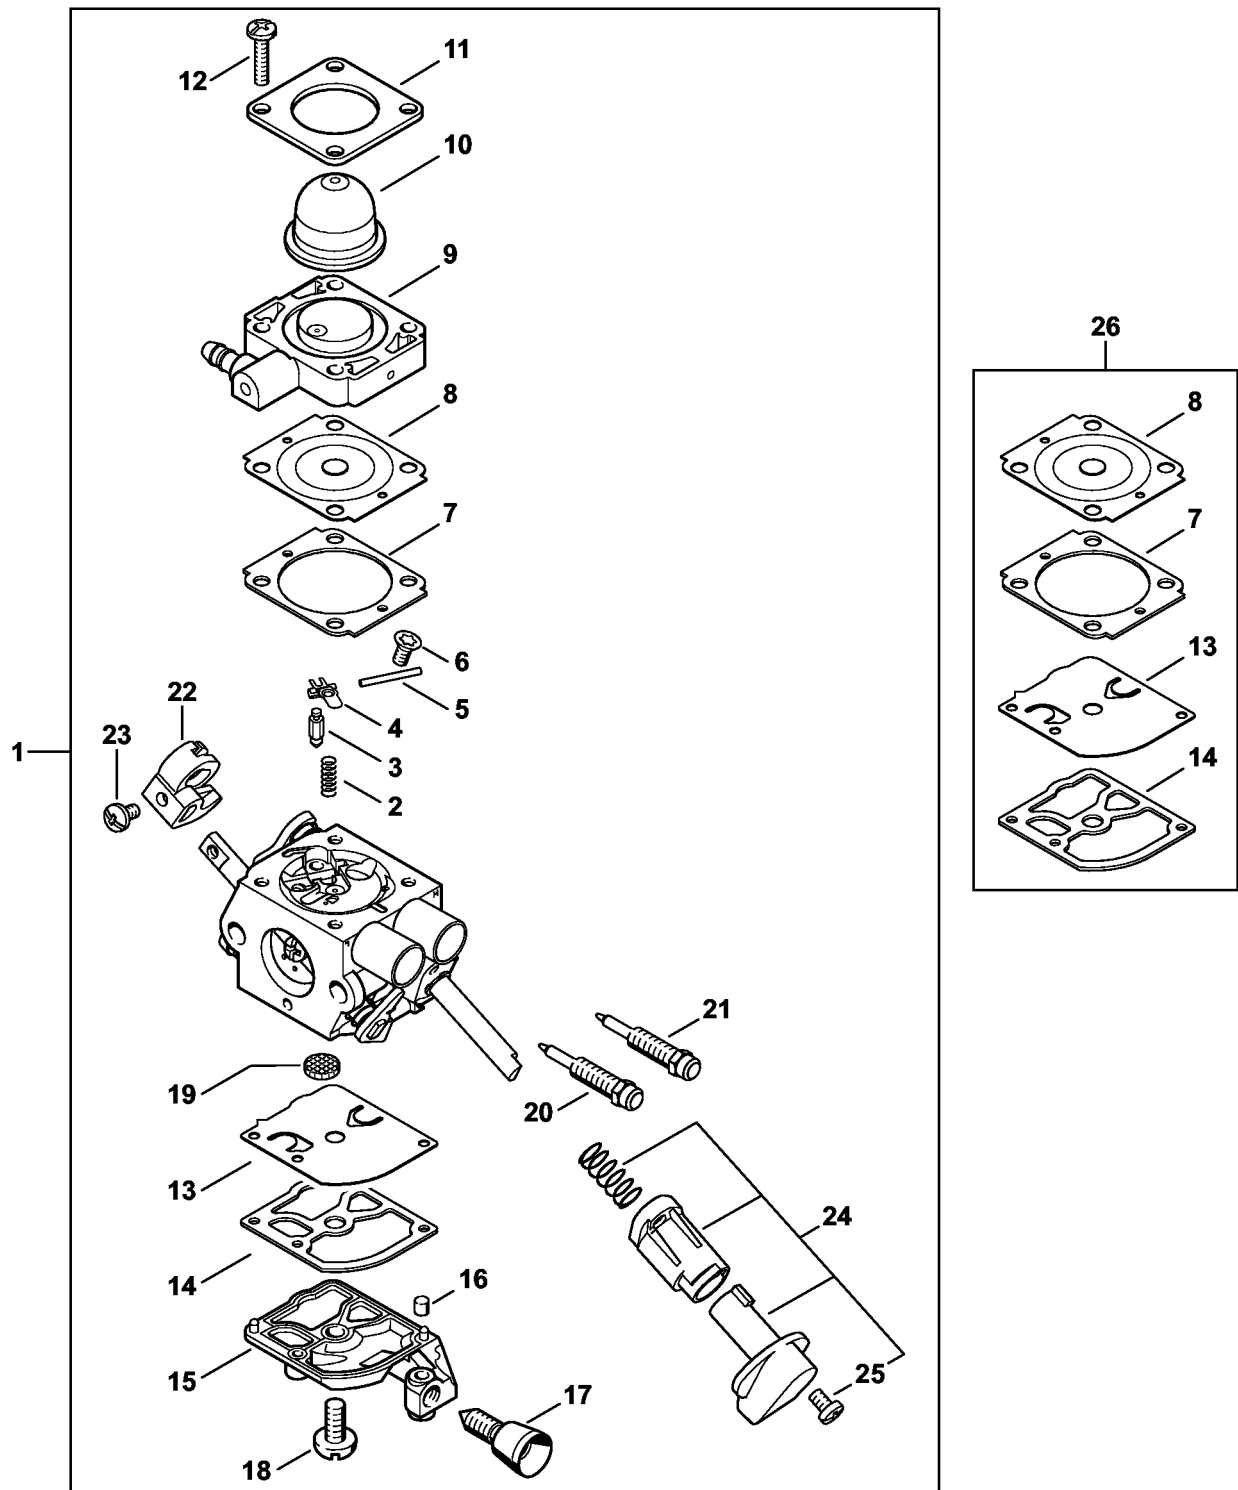

Carburateur C1M-S267

4144-GET-0079-A0

Carburateur C1M-S267

#	Numéro de pièce	Description	Quantité	Contient un ou plusieurs articles	Remarques
1	4144 120 0608	Carburateur C1M-S267D	1	2 - 25	
2	4128 122 3000	Ressort	1		
3	Z000 018 Z000	Pointeau d'admission	1		
4	1125 121 5000	Levier de réglage d'admission	1		
5	1120 121 9200	Axe	1		
6	0000 122 7101	Vis	1		
7	4241 129 0901	Joint de réglage	1		
8	4241 121 4702	Membrane de réglage	1		
9	4144 120 2200	Bride	1		
10	4226 121 2700	Capuchon	1		
11	4140 121 0800	Couvercle	1		
12	4241 122 7100	Vis	4		
13	4241 121 4800	Membrane de pompe	1		
14	1123 129 0905	Joint de pompe	1		
15	4241 121 0800	Couvercle	1		
16	1125 122 4200	Pièce de serrage	1		
17	4140 122 6200	Vis de réglage de régime de ralenti	1		
18	1120 122 7800	Vis à tête bombée fraisée	1		
19	1123 121 7800	Tamis	1		
20	4144 122 6802	Vis L de richesse au ralenti	1		
21	4144 122 6700	Vis H de richesse à haut régime	1		
22	4144 121 3501	Levier de papillon	1		
23	4132 122 6600	Vis à embase	1		
24	4144 180 9500	Bouton de réglage	1	25	
25	4144 122 7100	Vis	1		
26	4241 007 1700	Jeu de pièces de carburateur	1	7, 8, 13, 14