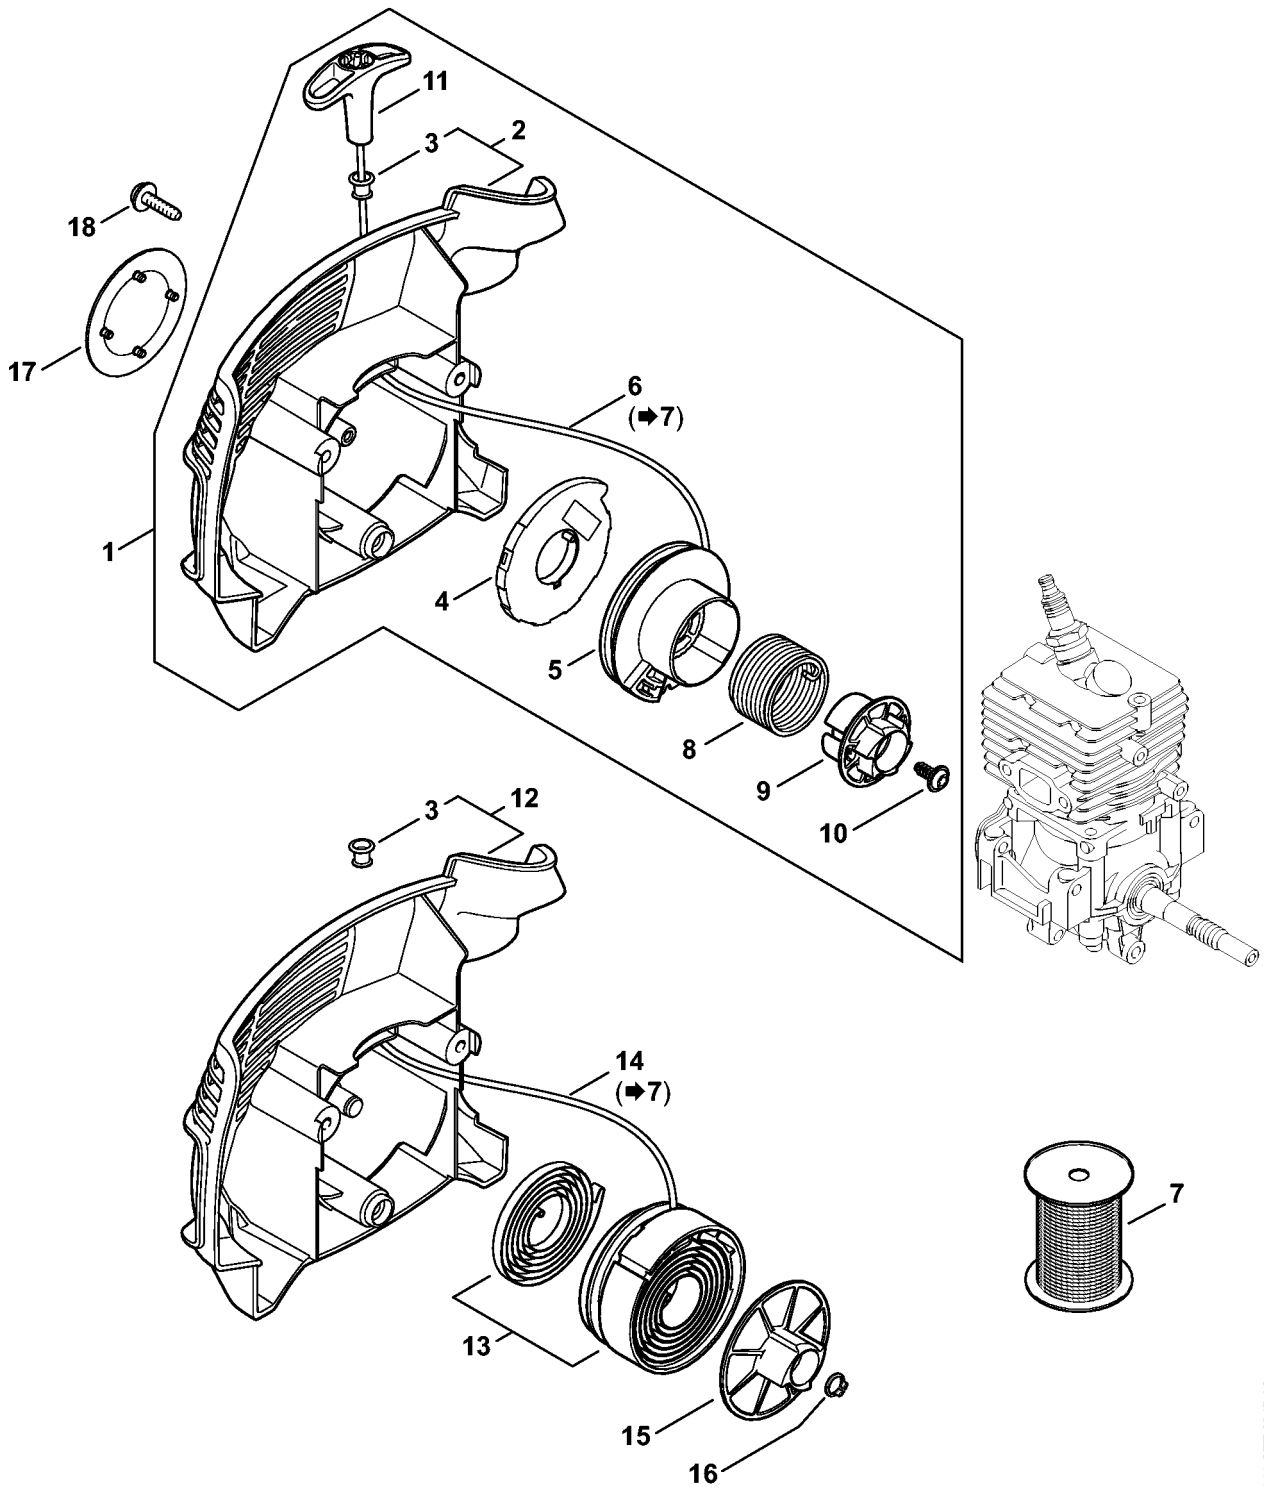

Dispositif de lancement ErgoStart

4144-GET-0047-A0

Dispositif de lancement ErgoStart

#	Numéro de pièce	Description	Quantité	Contient un ou plusieurs articles	Remarques
1	4144 190 4014	Dispositif de lancement	1	2 - 6, 8 - 11	
2	4144 190 0407	Couvercle de lanceur	1	3	
3	9416 868 6650	Rivet 6,5x0,5x8,8	1		
4	4180 190 0600	Ressort de rappel Au-dessus du numéro de série: 297229729	1		
5	4144 195 0401	Poulie à câble Au-dessus du numéro de série: 297229729	1		
6	4137 195 8200	Câble de lancement Ø 2,7x910 mm	1		
7	0000 930 2281	Câble de lancement Ø 2,7 mm x 30,8 m	1		
8	4149 195 3500	Ressort	1		
9	4144 195 2001	Entraîneur	1		
10	9104 003 0960	Vis Parker P5,5x12	1		
11	4140 195 3400	Poignée	1		
12	4144 190 0401	Couvercle de lanceur	1	3	
13	4144 190 1111	Poulie à câble avec ressort de rappel Jusqu'au numéro de série: 296894670	1		
14	4237 195 8200	Câble de lancement Ø 2,7x1010 mm	1		
15	4144 195 2000	Entraîneur	1		
16	9455 621 0750	Circlip 9x1	1		
17	4144 967 1511	Plaque matricule FS 70 C	1		
17	4144 967 1512	Plaque matricule FS 70 RC	1		
18	0000 951 1100	Vis cylindrique IS-D5x20	3