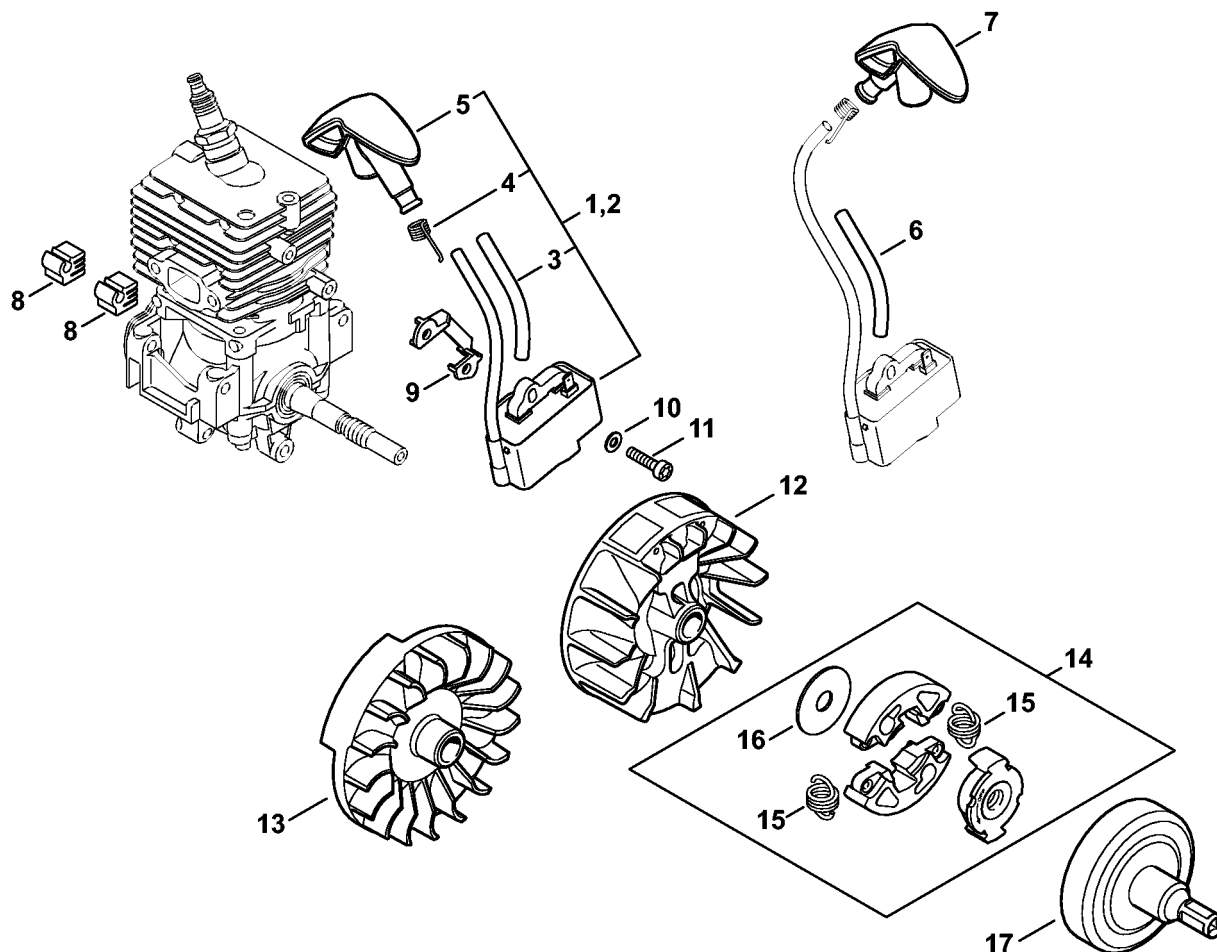

Dispositif d'allumage, Embrayage

4144-GET-0051-A0

Dispositif d'allumage, Embrayage

#	Numéro de pièce	Description	Quantité	Contient un ou plusieurs articles	Remarques
1	4144 400 1328	Module d'allumage Au-dessus du numéro de série: 299763345	1	3 - 5	
2	4144 400 1309	Module d'allumage Jusqu'au numéro de série: 299293039	1	3 - 5	
3	4144 442 0400	Gaine isolante Au-dessus du numéro de série: 293125826	1		
4	0000 998 0618	Ressort coudé	1		
5	4144 405 1001	Contact de câble d'allumage Au-dessus du numéro de série: 293125826	1		
6	4144 442 0401	Gaine isolante Jusqu'au numéro de série: 292949670	1		
7	4144 405 1002	Contact de câble d'allumage Jusqu'au numéro de série: 292949670	1		
8	4144 448 1200	Attache de câble	2		
9	4241 405 8000	Pièce isolante	1		
10	9291 021 0100	Rondelle 4,3	2		
11	9075 478 3018	Vis cylindrique IS-D4x18	2		
12	4144 400 1203	Rotor Au-dessus du numéro de série: 299763345	1		
13	4144 400 1202	Rotor Jusqu'au numéro de série: 299293039	1		
14	4140 160 2005	Embrayage	1	15, 16	
15	4140 162 7901	Ressort de tension	2		
16	4140 162 8900	Rondelle	1		
17	4144 160 2904	Cloche d'embrayage	1