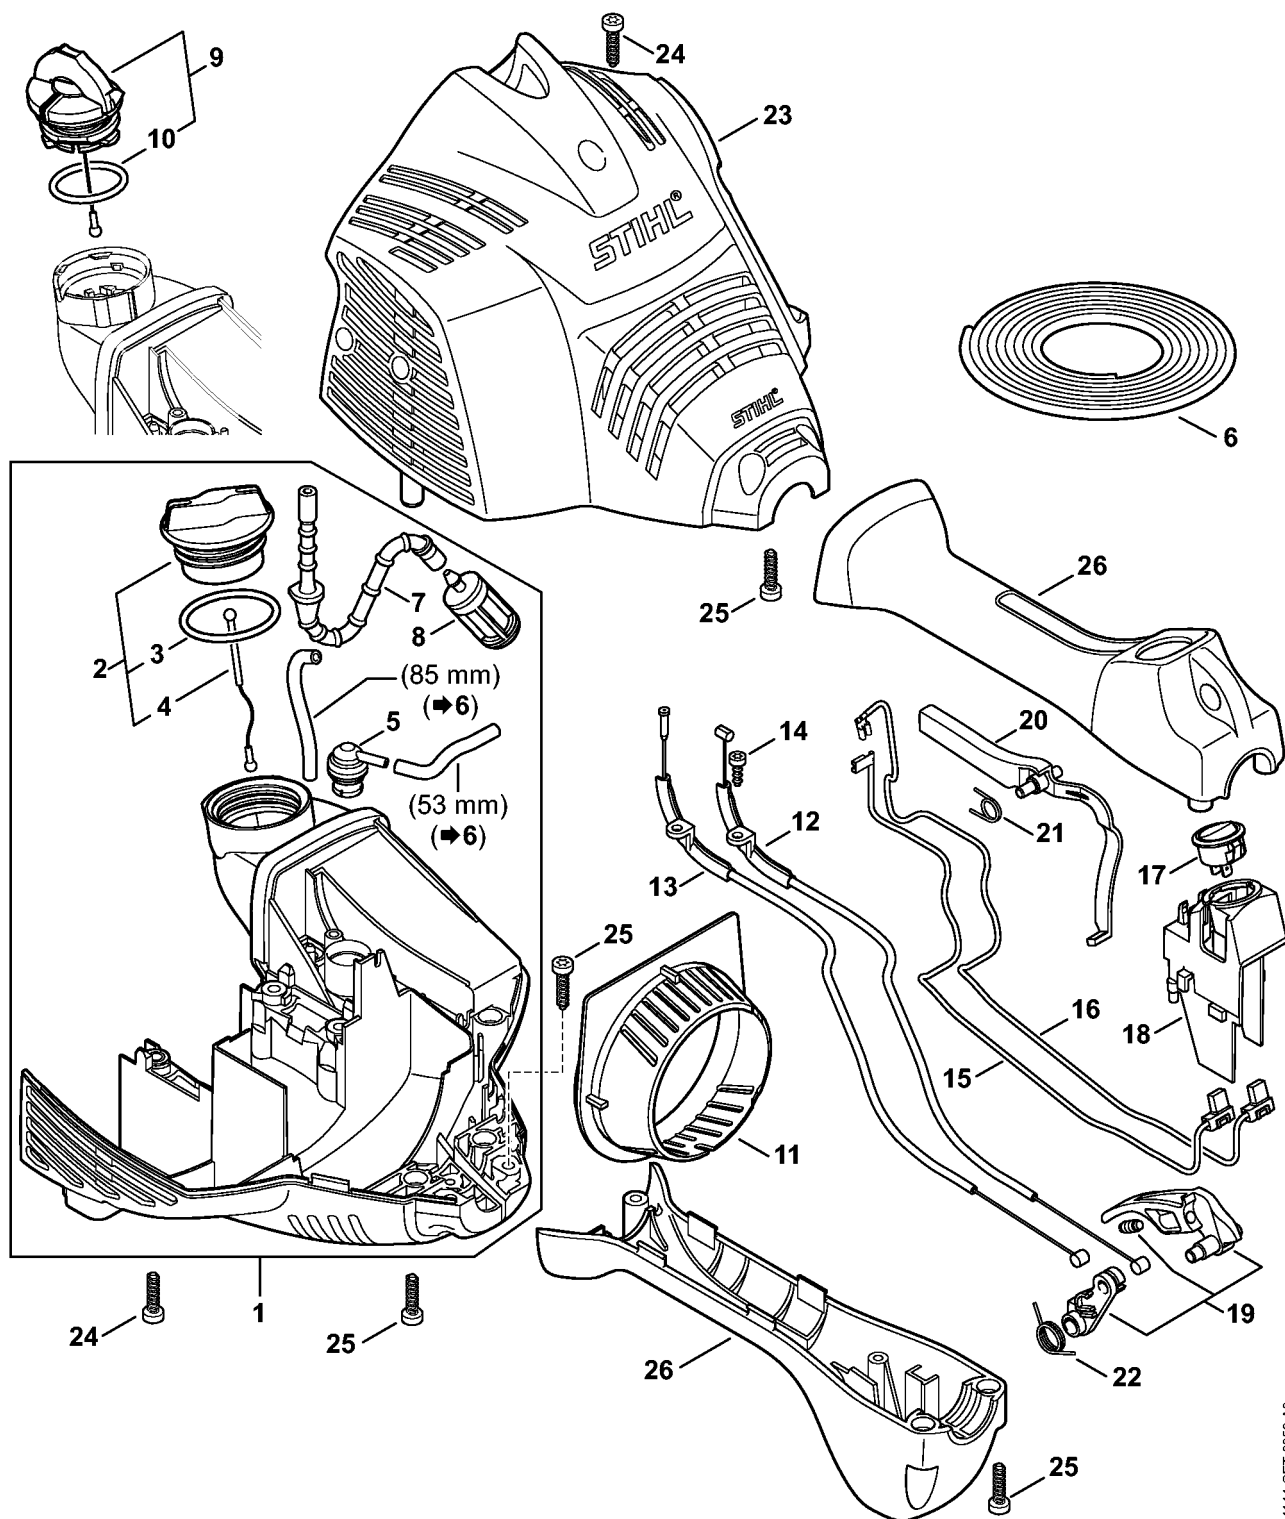

Carter moteur (Poignée circulaire)

4144-GET-0053-A0

Carter moteur (Poignée circulaire)

#	Numéro de pièce	Description	Quantité	Contient un ou plusieurs articles	Remarques
1	4144 020 3020	Carter moteur	1	2 - 5, 7, 8	
2	0000 350 0527	Bouchon de réservoir Au-dessus du numéro de série: 290492178	1	3, 4	
3	9645 951 3890	Joint torique 35x3-FPM 80	1		
4	0000 350 0900	Corde	1		
5	0000 350 5807	Aération de réservoir	1		
6	0000 930 2803	Tuyau 3,1x5,7 mm x 1 m, R3	1		
7	4144 358 0800	Tuyau	1		
8	0000 350 3502	Crépine d'aspiration	1		
9	0000 350 0532	Bouchon de réservoir Jusqu'au numéro de série: 290377808	1	10	
10	9645 948 7734	Joint torique 25x3,5	1		
11	4144 084 2500	Défecteur d'air	1		
12	4144 180 1104	Câble de commande des gaz	1		
13	4144 180 1100	Câble de commande des gaz	1		
14	9074 477 2995	Vis cylindrique IS-P4x12	1		
15	4144 440 1901	Câble	1		
16	4144 440 1900	Câble	1		
17	4144 430 0200	Interrupteur d'arrêt	1		
18	4144 791 5400	Support	1		
19	4144 180 1550	Manette des gaz	1		
20	4140 182 0800	Levier d'arrêt	1		
21	4140 182 4505	Ressort coudé	1		
22	4144 182 4501	Ressort coudé	1		
23	4144 080 1603	Capot	1		
24	9075 478 4136	Vis cylindrique IS-D5x20	5		