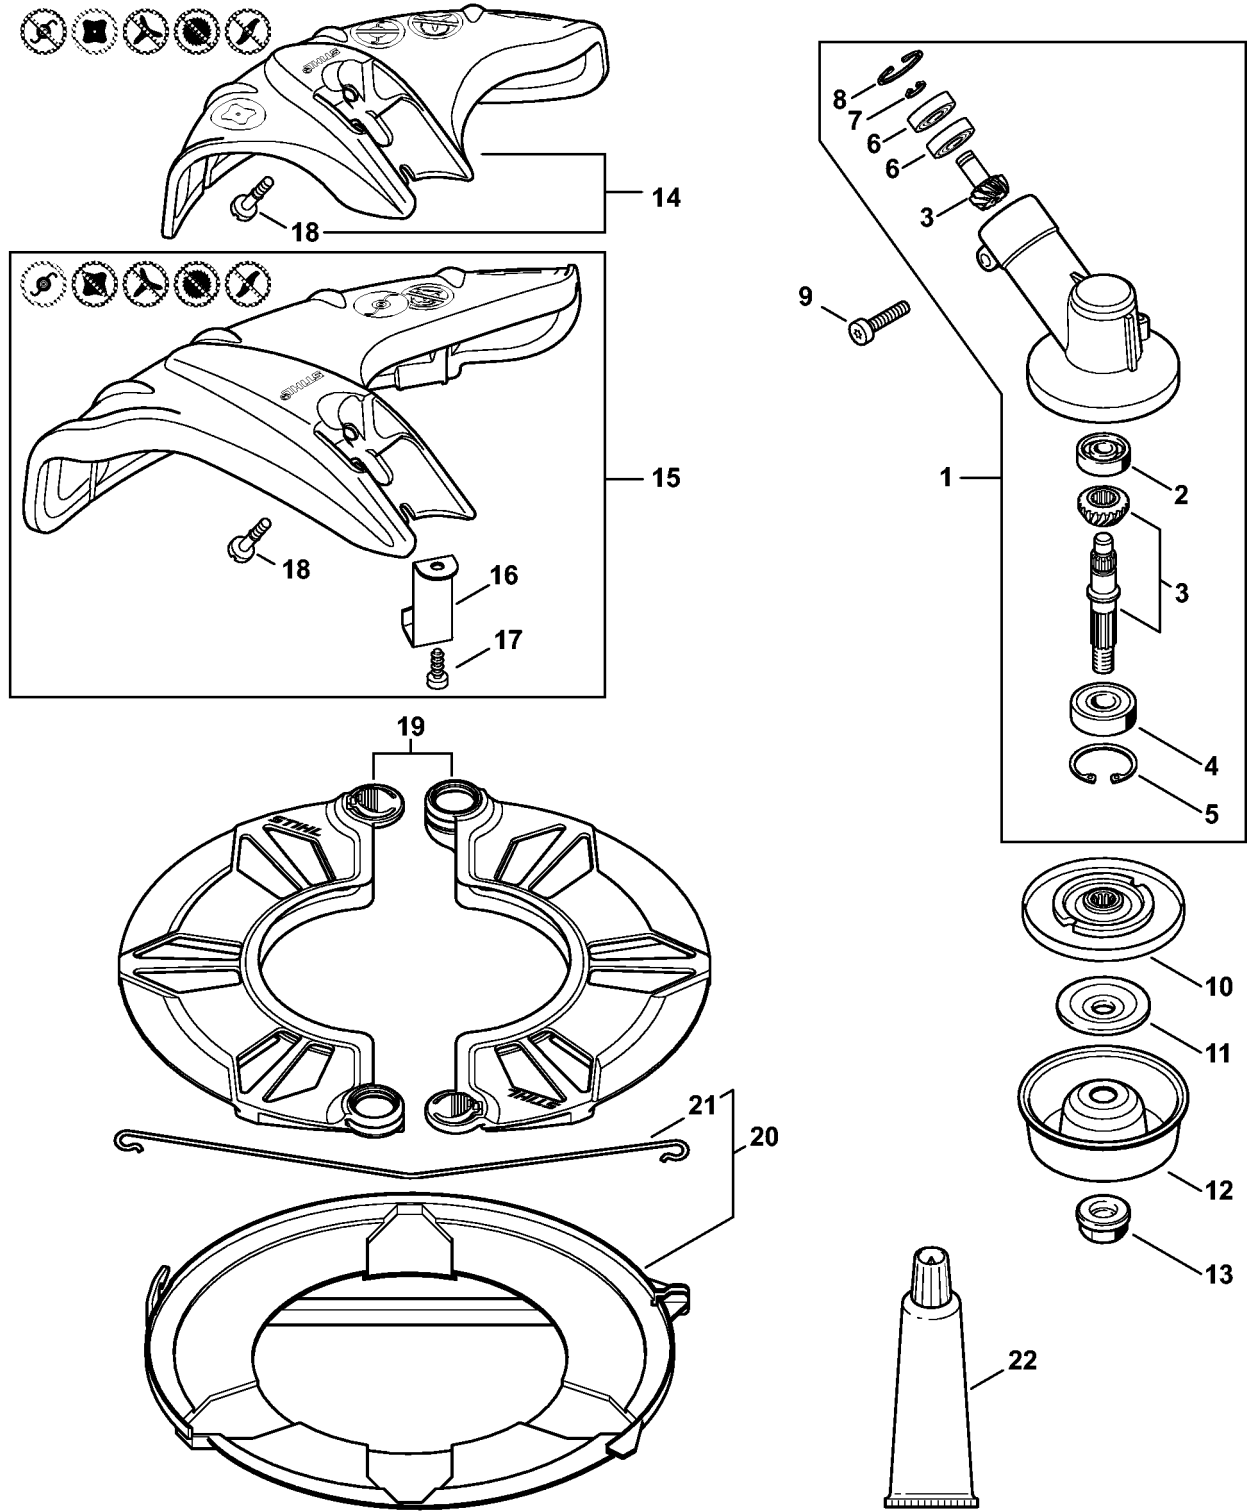

Réducteur, Capot protecteur

4144-GET-0064-A1

Réducteur, Capot protecteur

#	Numéro de pièce	Description	Quantité	Contient un ou plusieurs articles	Remarques
1	4144 640 0102	Réducteur	1	1 - 8	
2	9503 003 0062	Roulement rainuré à billes 629	1		
3	4144 640 7301	Jeu de pignons	1		
4	9503 003 6439	Roulement rainuré à billes 6201-2RS	1		
5	9456 621 3600	Circlip 32x1,2	1		
6	9503 003 9848	Roulement rainuré à billes 609-2Z	2		
7	9455 621 0750	Circlip 9x1	1		
8	9456 621 2660	Circlip 24x1,2	1		
9	9075 478 4712	Vis cylindrique IS-D6x28	1		
10	4137 710 3800	Disque de pression	1		
11	4130 713 1600	Rondelle de pression	1		
12	4126 713 3100	Disque porteur	1		
13	4126 642 7600	Écrou à embase M10x1 à gauche	1		
14	4144 710 8116	Capot protecteur	1	18	
15	4144 710 8117	Capot protecteur	1	16 - 18	
16	4133 713 4110	Couteau	1		
17	9074 478 4405	Vis cylindrique IS-P6x14	1		
18	9022 319 0981	Vis cylindrique IS-M5x17	1		
19	0000 790 3901	Protecteur de transport	1		
20	4119 790 3906	Protecteur de transport Ø 260	1	21	
21	4119 792 4305	Bride de fixation	1		
22	0781 120 1117	Graisse de réducteur 80 g	1