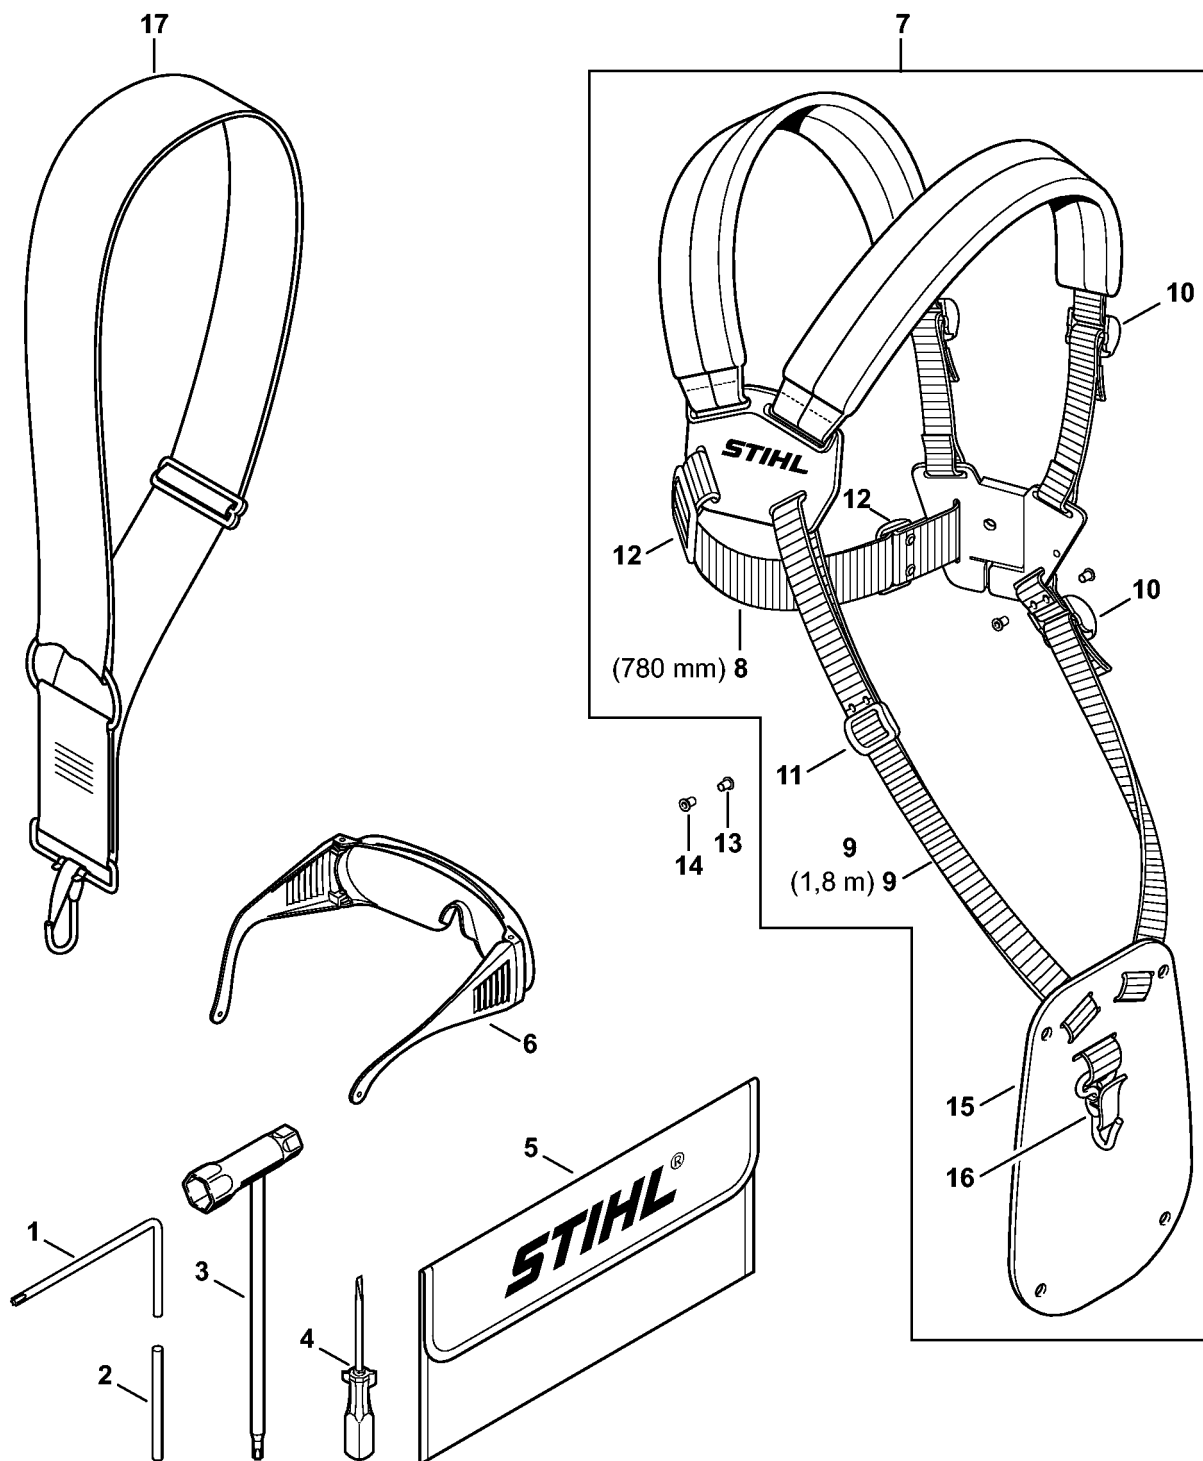

Outils, Accessoires optionnels

4144-GET-0085-A0

Outils, Accessoires optionnels

#	Numéro de pièce	Description	Quantité	Contient un ou plusieurs articles	Remarques
1	0812 370 1000	Tournevis T27x120x70	1		
2	4130 893 7800	Mandrin	1		
3	4180 890 3400	Clé multiple	1		
4	0000 890 2300	Tournevis	1		
5	0000 891 0810	Pochette à outils	1		
6	0000 884 0307	Lunettes de protection	1		
7	4119 710 9001	Harnais	1	8 - 12, 15, 16	
8	0000 930 2242	Sangle 38 mm x 5 m	1		
9	0000 930 2241	Sangle 25 mm x 10 m	1		
10	4203 792 7200	Boucle de réglage	3		
11	4119 718 6300	Boucle de réglage	1		
12	4119 718 6310	Boucle de réglage	2		
13	9408 021 4530	Rivet, partie à riveter 4x8x6	12		
14	9409 021 4420	Rivet, partie tête 4x8	12		
15	4119 718 7400	Plaque de protection	1		
16	4147 710 6900	Mousqueton	1		
17	4130 710 9000	Bretelle	1