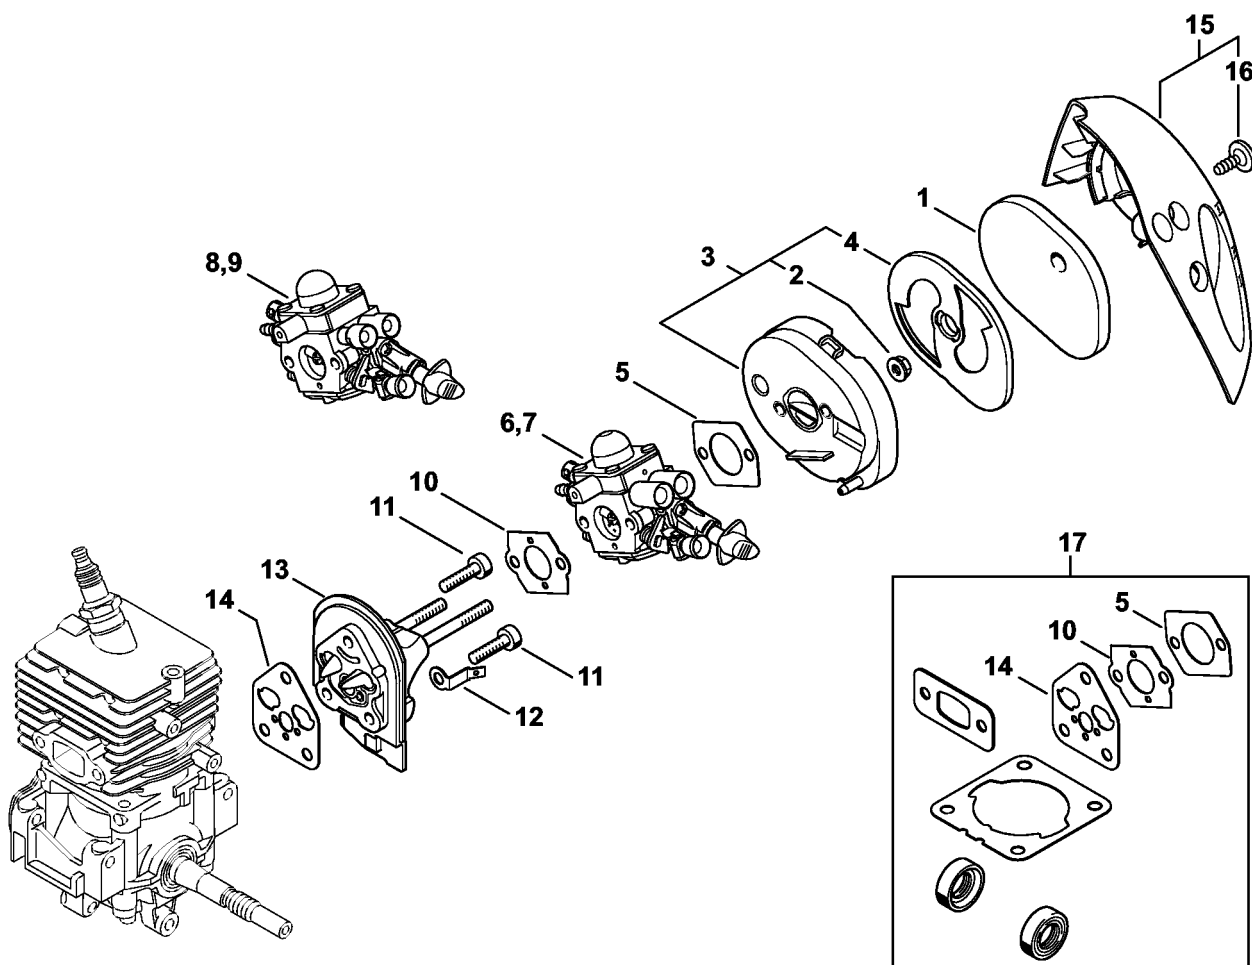

Carter moteur (Poignée circulaire)

4144-GET-0053-A0

Carter moteur (Poignée circulaire)

#	Numéro de pièce	Description	Quantité	Contient un ou plusieurs articles	Remarques
1	4144 020 3020	Carter moteur	1	2 - 5, 7, 8	
2	0000 350 0527	Bouchon de réservoir Au-dessus du numéro de série: 290492178	1	3, 4	
3	9645 951 3890	Joint torique 35x3-FPM 80	1		
4	0000 350 0900	Corde	1		
5	0000 350 5807	Aération de réservoir	1		
6	0000 930 2803	Tuyau 3,1x5,7 mm x 1 m, R3	1		
7	4144 358 0800	Tuyau	1		
8	0000 350 3502	Crépine d'aspiration	1		
9	0000 350 0532	Bouchon de réservoir Jusqu'au numéro de série: 290377808	1	10	
10	9645 948 7734	Joint torique 25x3,5	1		
11	4144 084 2500	Défecteur d'air	1		
12	4144 180 1104	Câble de commande des gaz	1		
13	4144 180 1100	Câble de commande des gaz	1		
14	9074 477 2995	Vis cylindrique IS-P4x12	1		
15	4144 440 1901	Câble	1		
16	4144 440 1900	Câble	1		
17	4144 430 0200	Interrupteur d'arrêt	1		
18	4144 791 5400	Support	1		
19	4144 180 1550	Manette des gaz	1		
20	4140 182 0800	Levier d'arrêt	1		
21	4140 182 4505	Ressort coudé	1		
22	4144 182 4501	Ressort coudé	1		
23	4144 080 1603	Capot	1		
24	9075 478 4136	Vis cylindrique IS-D5x20	5		

Carter moteur (Poignée circulaire)

#	Numéro de pièce	Description	Quantité	Contient un ou plusieurs articles	Remarques
25	9074 477 4135	Vis cylindrique IS-P5x20	11		
26	4144 790 0301	Poignée	1		

Filtre à air, Bride intermédiaire