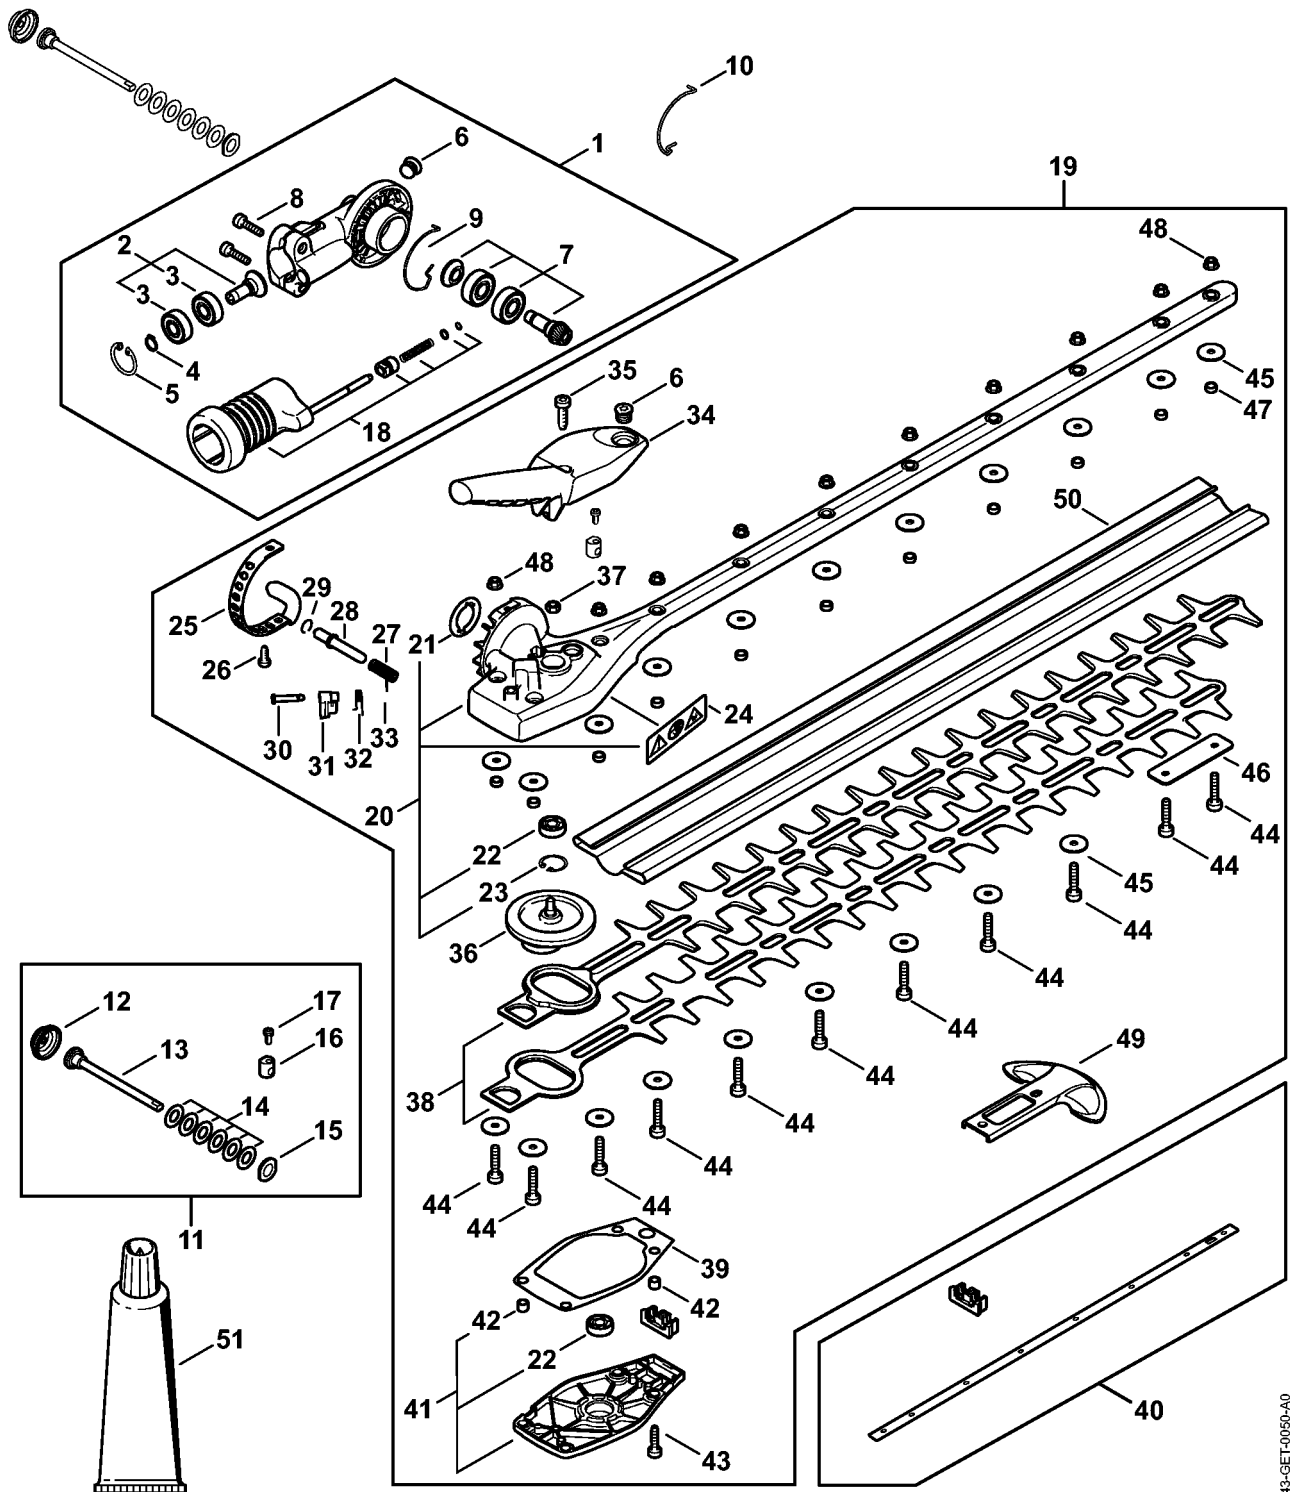

Réducteur de renvoi à angle réglable sur 145°, 600 mm

4243-GET0050-A0

Réducteur de renvoi à angle réglable sur 145°, 600 mm

#	Numéro de pièce	Description	Quantité	Contient un ou plusieurs articles	Remarques
1	4243 640 0535	Carter du réducteur	1	2 - 9, 18	
2	4243 640 2502	Pignon d'entraînement	1	3, 4	
3	9503 003 9870	Roulement rainuré à billes 609-2Z	2		
4	9455 621 0750	Circlip 9x1	1		
5	9456 621 2660	Circlip 24x1,2	1		
6	4226 641 6500	Bouchon fileté	1		
7	4243 640 2503	Pignon d'entraînement	1		
8	9022 371 1020	Vis cylindrique IS-M5x20	2		
9	4243 642 8201	Anneau	1		
10	4243 642 8200	Anneau	1		
11	4243 007 1300	Jeu de pièces de fixation	1	12 - 17	
12	4243 642 1900	Capuchon	1		
13	4243 951 9700	Vis	1		
14	9486 648 1012	Rondelle Belleville 15x8,2x0,8	6		
15	4243 642 7801	Rondelle	1		
16	4243 642 9002	Dpuille fileté	1		
17	9022 373 0334	Vis cylindrique IS-M3x7-12.9	1		
18	4243 640 4506	Dispositif de blocage	1		
19	4243 640 0537	Carter du réducteur	1	20 - 49	
20	4243 640 0517	Carter du réducteur (145°, 600 mm)	1	21 - 24	
21	4243 641 2602	Rondelle	1		
22	4243 640 5100	Roulement a billes	2		
23	9456 621 2000	Circlips 19x1	1		
24	0000 967 7299	Pictogramme d'avertissement	1		
25	4243 642 4601	Secteur d'encliquetage	1		
26	9075 478 3012	Vis cylindrique IS-D4x12	2