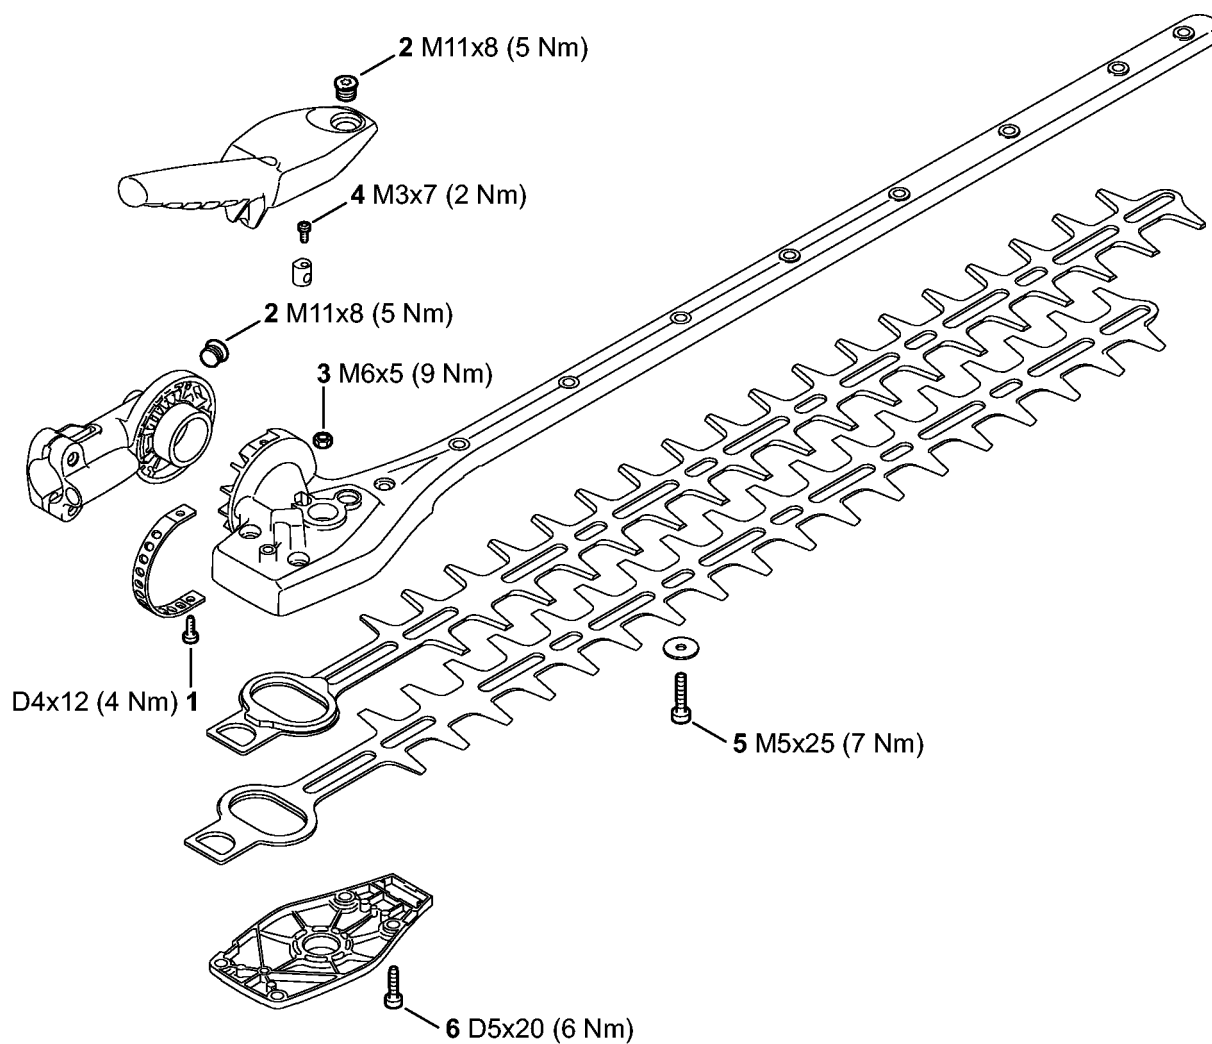

Couples de serrage

4243-GET-0042-A0

Couples de serrage

#	Numéro de pièce	Description	Quantité	Contient un ou plusieurs articles	Remarques
1	9075 478 3012	Vis cylindrique IS-D4x12	2		
2	4226 641 6500	Bouchon fileté	2		
3	9210 319 0900	Écrou à six pans M6	1		
4	9022 373 0334	Vis cylindrique IS-M3x7-12.9	1		
5	4237 716 0400	Vis cylindrique IS-M5x25	10		
6	9075 478 4136	Vis cylindrique IS-D5x20	4