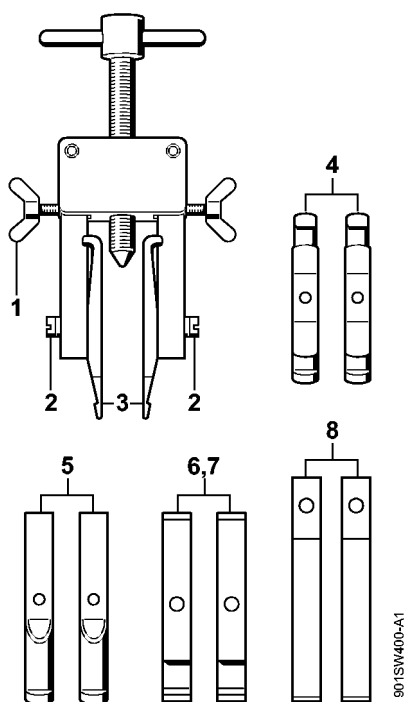

Tube complet

4243-GET-0023-A0

Tube complet

#	Numéro de pièce	Description	Quantité	Contient un ou plusieurs articles	Remarques
1	4243 710 7123	Tube complet Ø 25,4 mm	1	3, 5 - 10	
2	4243 710 7124	Tube complet Ø 25,4 mm	1	4 - 10	USA
3	0000 967 7294	Pictogramme d'avertissement HL	1		
4	0000 967 7295	Pictogramme d'avertissement HL	1		USA
5	4137 711 2101	Bouchon	1		
6	4230 791 2001	Gaine de poignée 270 mm	1		
7	4140 710 3225	Arbre d'entraînement	1	8	
8	4140 711 2500	Douille	1		
9	4140 791 7207	Douille	1		
10	4133 717 2000	Capuchon	2		
11	0781 120 1110	Graisse multifonctionnelle 225 g	1		

Clé dynamométrique

9015W293 KN

Clé dynamométrique

#	Numéro de pièce	Description	Quantité	Contient un ou plusieurs articles	Remarques
	5910 890 0301	Clé dynamométrique	1		

Griffe (avec profils No 1 + 2)

901 SW831 GM

Griffe (avec profils No 1 + 2)

#	Numéro de pièce	Description	Quantité	Contient un ou plusieurs articles	Remarques
	0000 893 3700	Griffe (avec profils No 1 + 2)	1		

Dispositif d'extraction

Dispositif d'extraction

#	Numéro de pièce	Description	Quantité	Contient un ou plusieurs articles	Remarques
	5910 890 4400	Dispositif d'extraction	1	1 - 8	
1	9157 691 0980	Vis à ailettes M5x16	2		
2	9044 319 0980	Vis cylindrique M5x16	2		
3	0000 893 3700	Griffe (avec profils No 1 + 2)	2		
4	0000 893 3706	Griffe (avec profils No 3.1 + 4)	2		
5	0000 893 3711	Griffe (avec profil No 6)	2		
6	0000 893 3703	Griffe (avec profil No 7)	2		
7	0000 893 3704	Griffe (avec profil No 8)	2		
8	0000 893 3707	Griffe (avec profil No 9)	2		