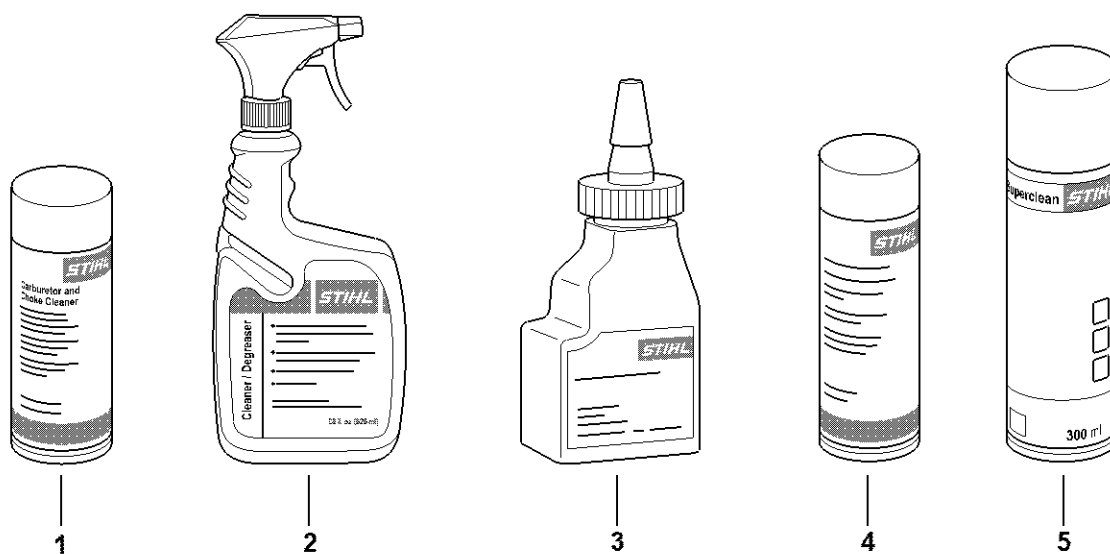

0000-GET-0171-A0

Produits de soins

#	Numéro de pièce	Description	Quantité	Contient un ou plusieurs articles	Remarques
1	0730 411 7002	Multispray 50 ml	1		
1	0730 411 7000	Multispray	1		
2	0000 881 9400	Produit de nettoyage spécial	1		
2	0000 881 9409	Produit de nettoyage spécial 5 l	1		
3	0782 420 1001	Détachant de résine 50 ml	1		
3	0782 420 1002	Détachant de résine 300 ml	1		
4	0782 516 8500	Multioil Bio 50 ml	1		