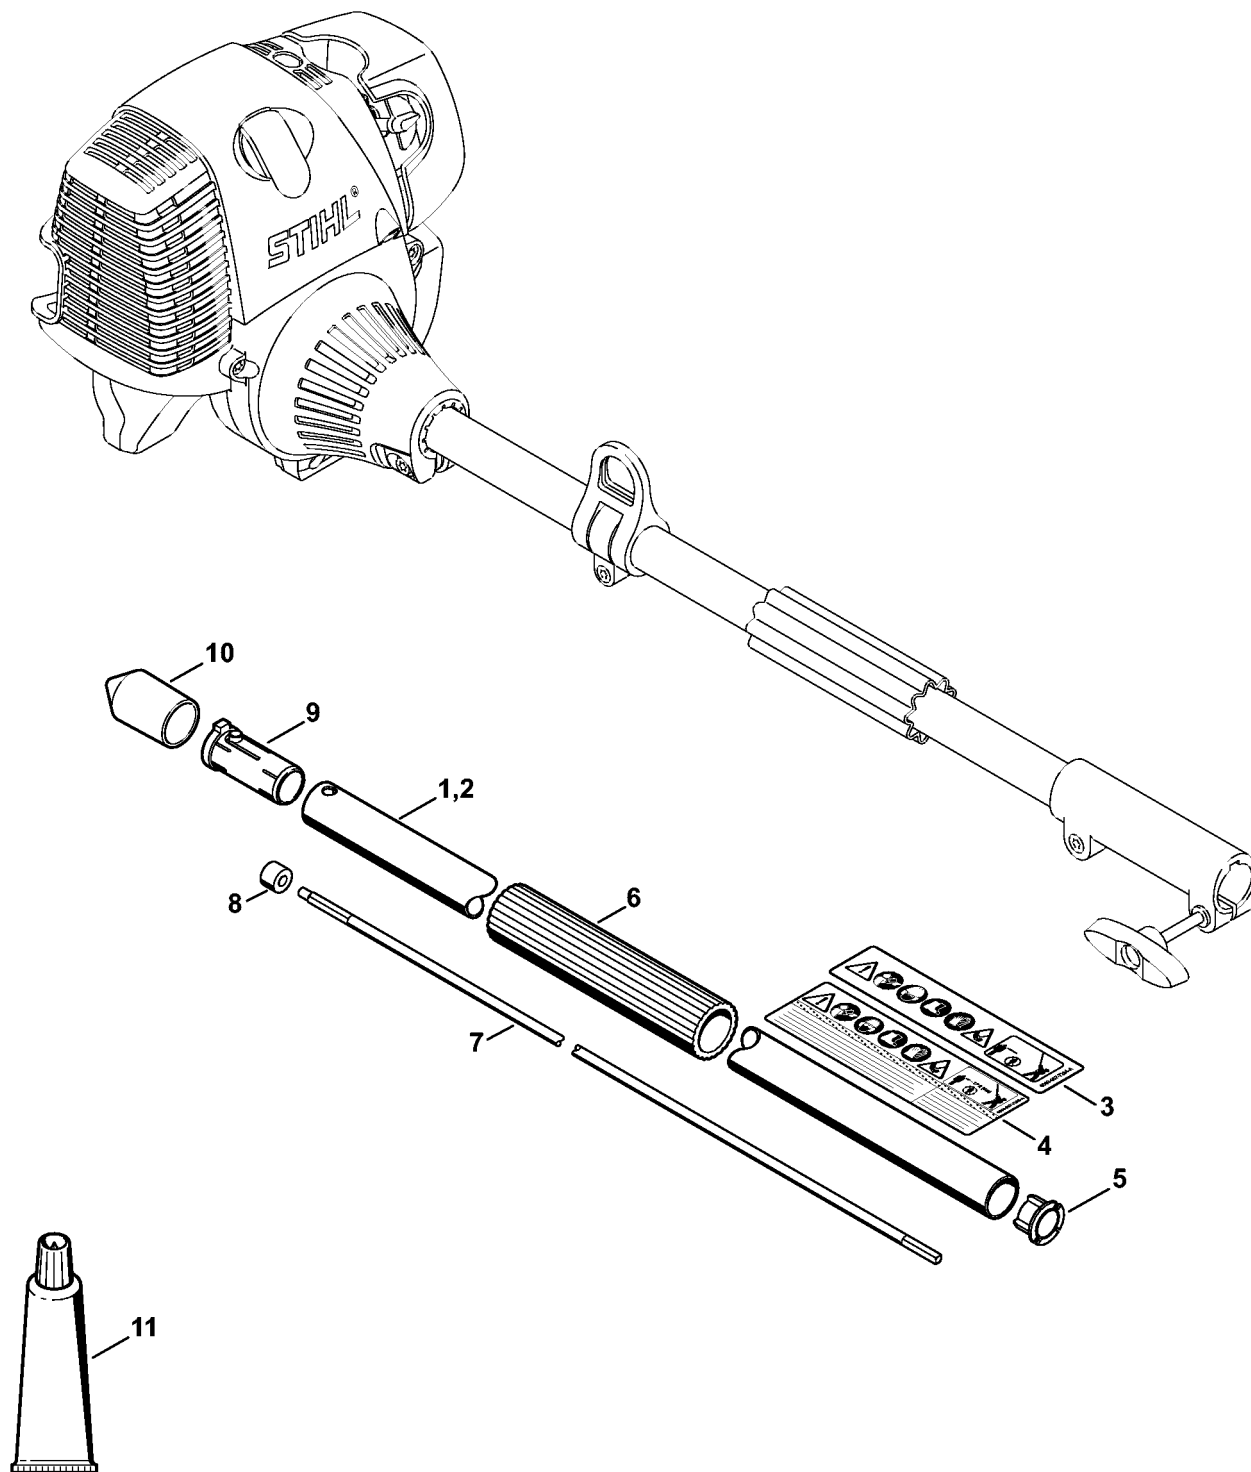

HL-KM 145°

Liste des pièces**11.10.2022****France, français**

Table des matières

Tube complet	2
Réducteur de renvoi à angle réglable sur 145°, 500 mm	4
Réducteur de renvoi à angle réglable sur 145°, 600 mm	7
Couples de serrage	10
Lubrifiants et graisses divers	12
Lubrifiants et graisses divers	14
Produits de soins	16
Produits de soins	18
Lame-tournevis T27x125	20
Boulon d'emmanchement	22
Clé dynamométrique avec témoin optique/ acoustique	24
Clé dynamométrique	26
Clé dynamométrique avec témoin optique/ acoustique	28
Clé dynamométrique	30
Griffe (avec profils No 1 + 2)	32
Dispositif d'extraction	34
Tournevis T27x150	36

Tube complet

4243-GET-0023-A0

Tube complet

#	Numéro de pièce	Description	Quantité	Contient un ou plusieurs articles	Remarques
1	4243 710 7123	Tube complet Ø 25,4 mm	1	3, 5 - 10	
2	4243 710 7124	Tube complet Ø 25,4 mm	1	4 - 10	USA
3	0000 967 7294	Pictogramme d'avertissement HL	1		
4	0000 967 7295	Pictogramme d'avertissement HL	1		USA
5	4137 711 2101	Bouchon	1		
6	4230 791 2001	Gaine de poignée 270 mm	1		
7	4140 710 3225	Arbre d'entraînement	1	8	
8	4140 711 2500	Douille	1		
9	4140 791 7207	Douille	1		
10	4133 717 2000	Capuchon	2		
11	0781 120 1110	Graisse multifonctionnelle 225 g	1		