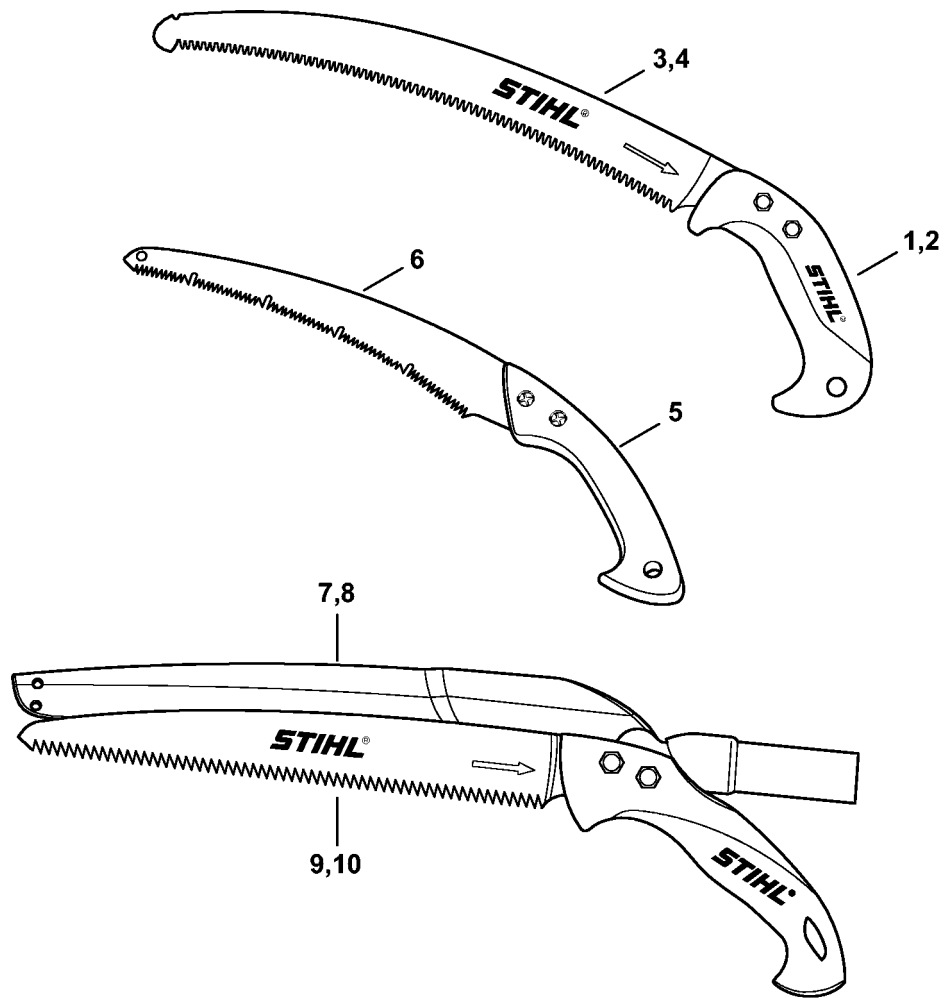

SCIE D'ÉBRANCHAGE PR 27 C

Liste des pièces
07.09.2023
France, français

Table des matières

Scie d'ébranchage	2
-------------------------	---

Scie d'ébranchage

0000-GET-0004-A0

Scie d'ébranchage

#	Numéro de pièce	Description	Quantité	Contient un ou plusieurs articles	Remarques
1	0000 881 8703	Scie d'ébranchage PR 27 C	1	3	
2	0000 881 8704	Scie d'ébranchage PR 33 C	1	4	
3	0000 881 9930	Scie	1		
4	0000 881 9931	Scie	1		
5	0000 881 4111	Scie d'ébranchage PR 32 CW	1	6	
6	0000 881 9001	Lame de scie	1		
7	0000 881 8701	Scie d'ébranchage PR 24	1	9	
8	0000 881 8702	Scie d'ébranchage PR 33	1	10	
9	0000 881 9903	Lame de scie	1		
10	0000 881 9904	Lame de scie	1		