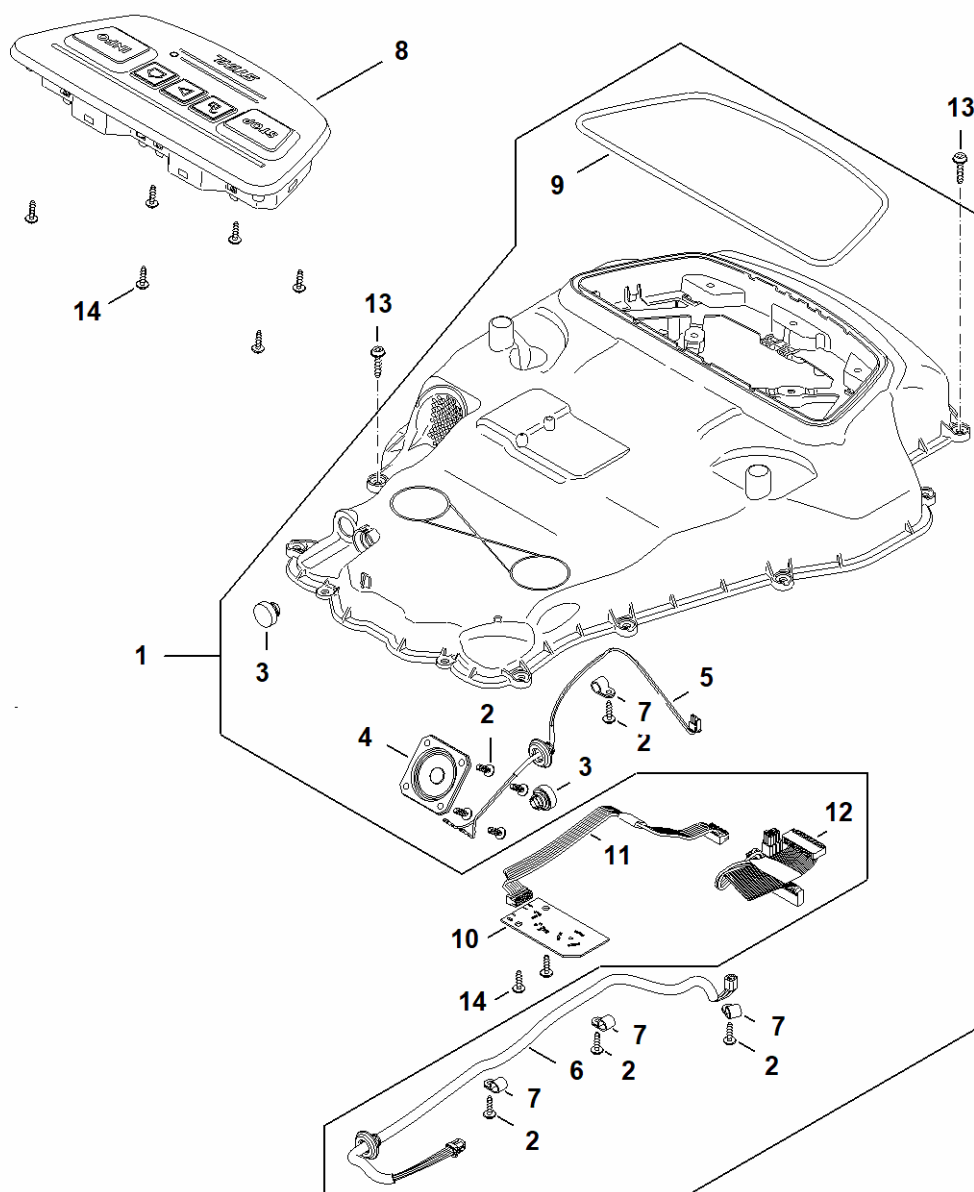

IMOW 7.0

Liste des pièces

12.06.2023

France, français

Table des matières

A - Capot	2
B - Carter supérieur	4
C - Partie inférieure du carter, châssis	6
D - Plateau de coupe, réglage en hauteur	8
E - Parties électriques	10
F - Schéma de contact	12
G - Station de base	14
H - Outil spécial	16
I - Numéro de machine	18
Lubrifiants et graisses divers	20
Produits de soins	22
Produits de soins	24

A - Capot

1A01-GET-0000-A0

A - Capot

#	Numéro de pièce	Description	Quantité	Contient un ou plusieurs articles	Remarques
1	IA01 780 2000	Recouvrement	1	2	
2	6309 967 4415	Autocollant d'avertissement	2		
3	IA01 967 1505	Plaque matricule iMOW 7	1		
4	IA01 405 9201	Bande de DEL	1		
5	4128 141 8000	Vis de fermeture	4		
6	IA01 701 3613	Recouvrement	1		
7	IA01 701 4403	Baguette de protection	1		
8	IA01 706 3601	Traverse	1		
9	IA01 701 4402	Baguette de protection	1		
10	9074 478 4140	Vis cylindrique IS-P6x25	13		
11	IA01 700 3102	Châssis	1	12	
12	IA01 967 7200	Pictogramme d'avertissement	1		
13	IA01 432 0601	Couvercle	1		
14	9104 007 4270	Vis taraud P5x16	8		
15	IA01 403 2300	Support	1		
16	IA01 405 0700	Aimant	1		
17	IA01 400 7900	Unité à ultrasons	2		
18	6309 448 1200	Attache de câble	5		
19	IA01 430 1412	Module électronique Distributeur	1		

B - Carter supérieur

1A01-GET-0001
K1

B - Carter supérieur

#	Numéro de pièce	Description	Quantité	Contient un ou plusieurs articles	Remarques
1	IA01 700 8505	Carter	1	2 - 7, 9	
2	9104 007 4270	Vis taraud P5x16	8		
3	IA01 709 0500	Membrane	2		
4	IA01 401 0800	Haut-parleur	1		
5	IA01 440 0306	Câble	1		
6	IA01 440 0307	Câble	1		
7	6309 448 1200	Attache de câble	4		
8	IA01 430 7100	Unité de commande	1		
9	IA01 709 0406	Joint	1		
10	IA01 430 1405	Module électronique Détecteur de choc	1		
11	IA01 440 0304	Câble	1		
12	IA01 440 0305	Câble	1		
13	9074 478 4140	Vis cylindrique IS-P6x25	13		
14	9104 007 4270	Vis taraud P5x16	8		