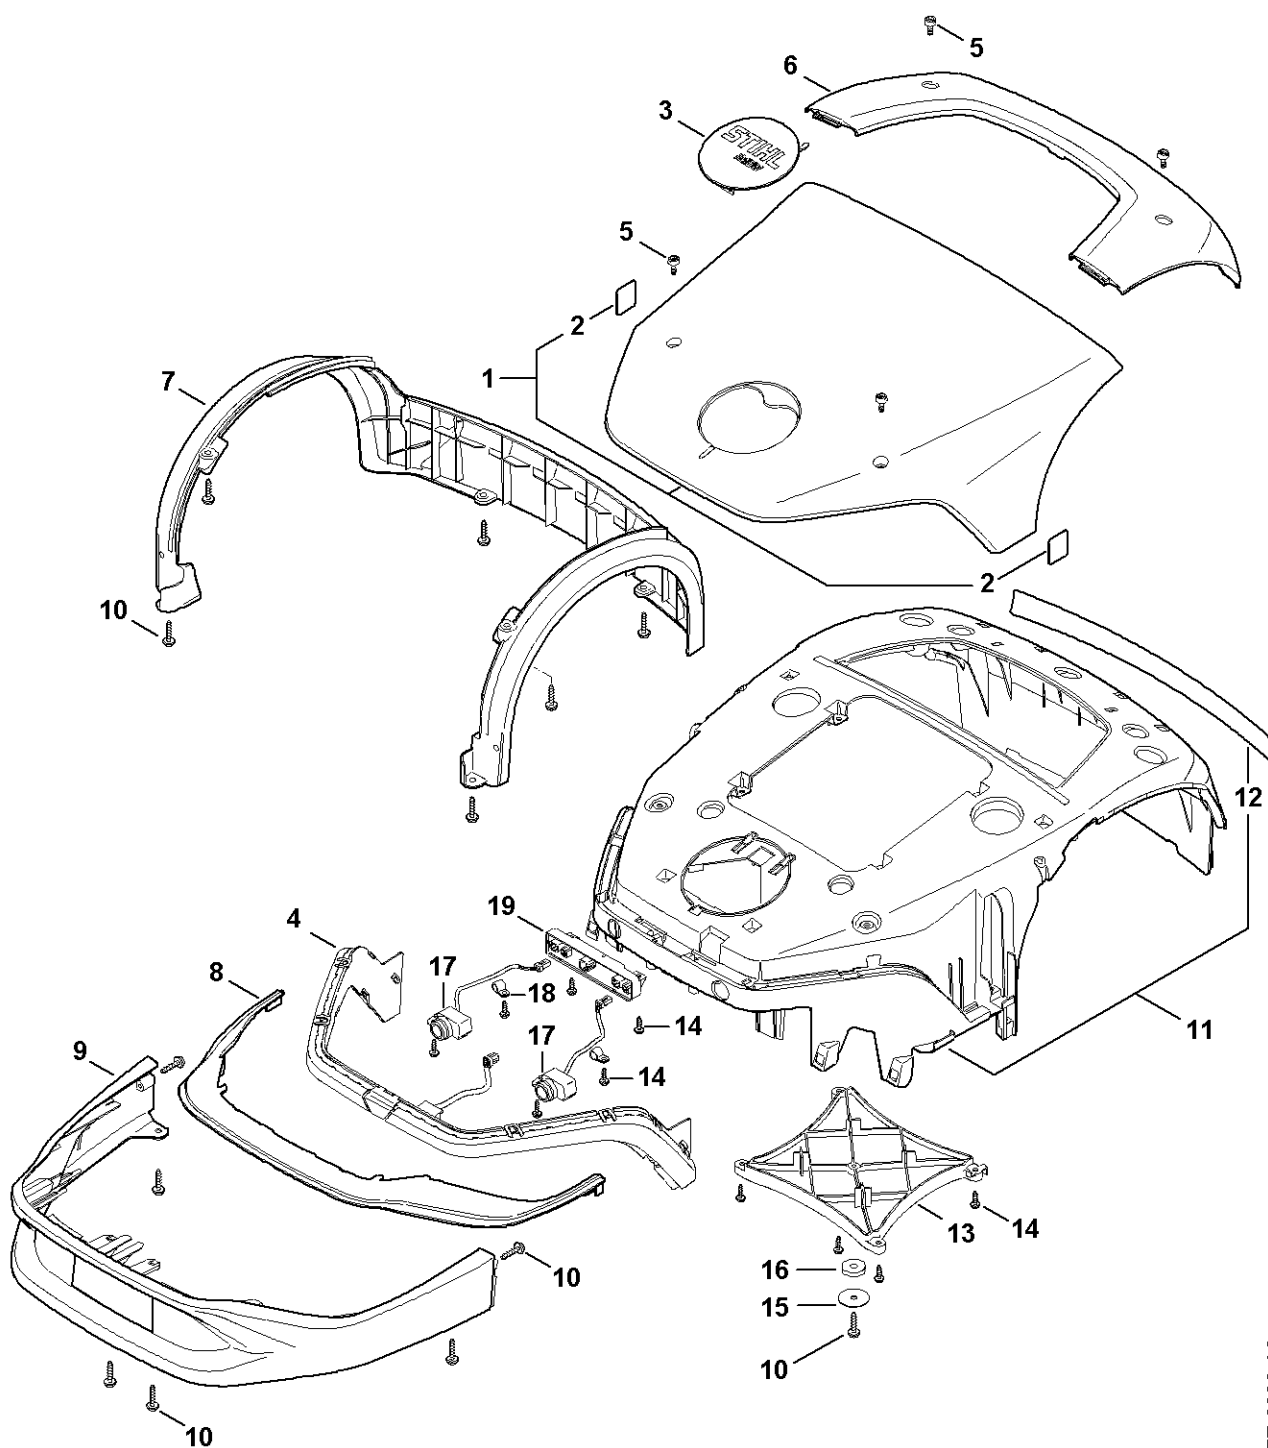

IMOW 7.0

Liste des pièces

12.06.2023

France, français

Table des matières

A - Capot	2
B - Carter supérieur	4
C - Partie inférieure du carter, châssis	6
D - Plateau de coupe, réglage en hauteur	8
E - Parties électriques	10
F - Schéma de contact	12
G - Station de base	14
H - Outil spécial	16
I - Numéro de machine	18
Lubrifiants et graisses divers	20
Produits de soins	22
Produits de soins	24

A - Capot

1A01-GET-0000-A0

A - Capot

#	Numéro de pièce	Description	Quantité	Contient un ou plusieurs articles	Remarques
1	IA01 780 2000	Recouvrement	1	2	
2	6309 967 4415	Autocollant d'avertissement	2		
3	IA01 967 1505	Plaque matricule iMOW 7	1		
4	IA01 405 9201	Bande de DEL	1		
5	4128 141 8000	Vis de fermeture	4		
6	IA01 701 3613	Recouvrement	1		
7	IA01 701 4403	Baguette de protection	1		
8	IA01 706 3601	Traverse	1		
9	IA01 701 4402	Baguette de protection	1		
10	9074 478 4140	Vis cylindrique IS-P6x25	13		
11	IA01 700 3102	Châssis	1	12	
12	IA01 967 7200	Pictogramme d'avertissement	1		
13	IA01 432 0601	Couvercle	1		
14	9104 007 4270	Vis taraud P5x16	8		
15	IA01 403 2300	Support	1		
16	IA01 405 0700	Aimant	1		
17	IA01 400 7900	Unité à ultrasons	2		
18	6309 448 1200	Attache de câble	5		
19	IA01 430 1412	Module électronique Distributeur	1		

B - Carter supérieur

1A01-GET-0001
K1

B - Carter supérieur

#	Numéro de pièce	Description	Quantité	Contient un ou plusieurs articles	Remarques
1	IA01 700 8505	Carter	1	2 - 7, 9	
2	9104 007 4270	Vis taraud P5x16	8		
3	IA01 709 0500	Membrane	2		
4	IA01 401 0800	Haut-parleur	1		
5	IA01 440 0306	Câble	1		
6	IA01 440 0307	Câble	1		
7	6309 448 1200	Attache de câble	4		
8	IA01 430 7100	Unité de commande	1		
9	IA01 709 0406	Joint	1		
10	IA01 430 1405	Module électronique Détecteur de choc	1		
11	IA01 440 0304	Câble	1		
12	IA01 440 0305	Câble	1		
13	9074 478 4140	Vis cylindrique IS-P6x25	13		
14	9104 007 4270	Vis taraud P5x16	8		