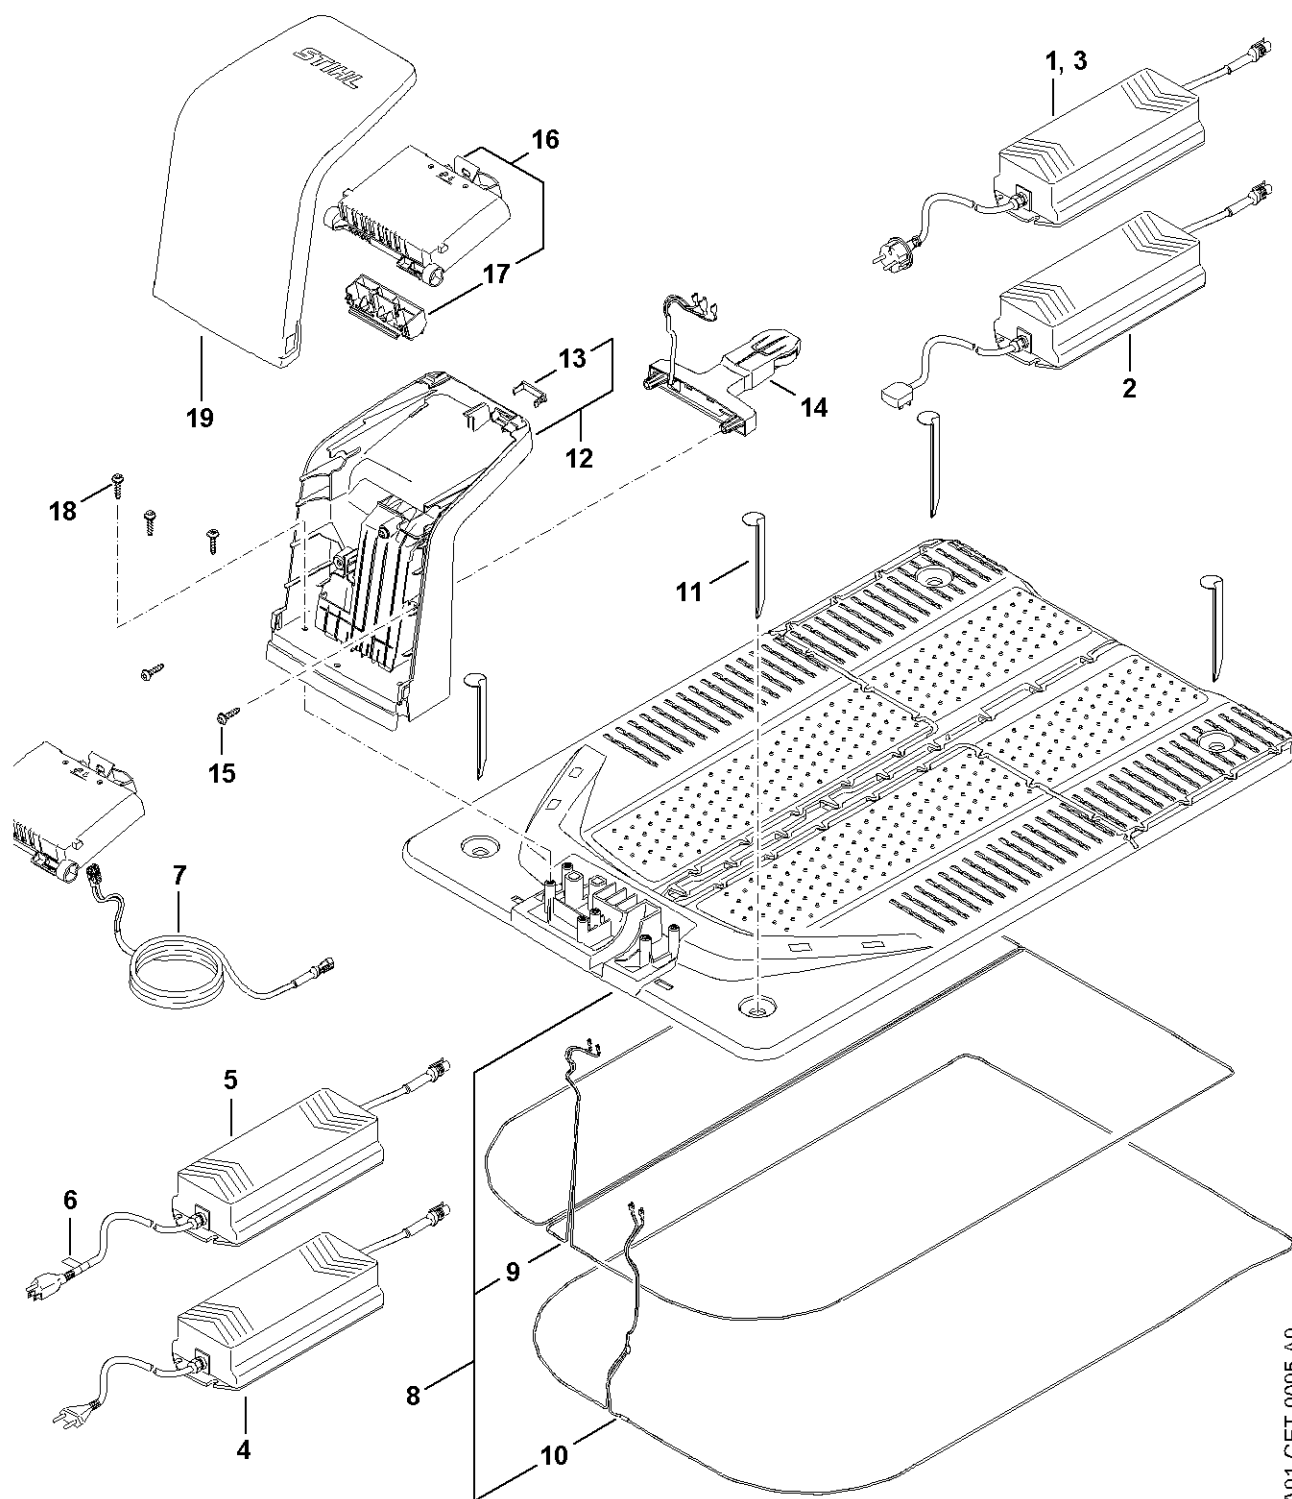

F - Schéma de contact

IK01-GET-0017-A0

F - Schéma de contact

#	Numéro de pièce	Description	Quantité	Contient un ou plusieurs articles	Remarques
1	IA01 430 1412	Module électronique Distributeur	1		
2	IA01 405 9201	Bande de DEL	1		
3	IA01 400 7900	Unité à ultrasons	1		
4	IA01 430 1404	Module électronique Performances	1		
5	IA01 401 0800	Haut-parleur	1		
6	IA01 440 0306	Câble	1		
7	IA01 430 1405	Module électronique Détecteur de choc	1		
8	IA01 440 0304	Câble	1		
9	IA01 430 7100	Unité de commande	1		
10	IA01 440 0307	Câble	1		
11	IA01 440 3001	Faisceau de câbles	1		
12	IA01 430 1420	Module électronique	1		
13	IA01 440 0305	Câble	1		
14	IA01 600 0200	Moteur électrique	1		
15	IA01 640 0100	Réducteur	2		
16	IA01 440 3000	Faisceau de câbles	1		

G - Station de base

IA01-GET-0005-A0

G - Station de base

#	Numéro de pièce	Description	Quantité	Contient un ou plusieurs articles	Remarques
1	IA01 400 8510	Bloc d'alimentation secteur	1		
7	IA01 400 5600	Câble de charge	1		
8	IA01 703 8901	Plaque	1	9, 10	
9	IA01 440 0302	Câble	1		
10	IA01 440 0303	Câble	1		
11	6309 405 8710	Piquet de fixation	4		
12	IA01 700 8504	Carter	1	13	
13	IA01 432 0100	Regard	1		
14	IA01 430 6802	Crampon	1		
15	9074 478 4140	Vis cylindrique IS-P6x25	2		
16	IA01 430 1413	Module électronique Station d'accueil	1	17	
17	IA01 432 3800	Recouvrement	1		
18	9074 478 4140	Vis cylindrique IS-P6x25	3		
19	IA01 701 3611	Recouvrement	1		