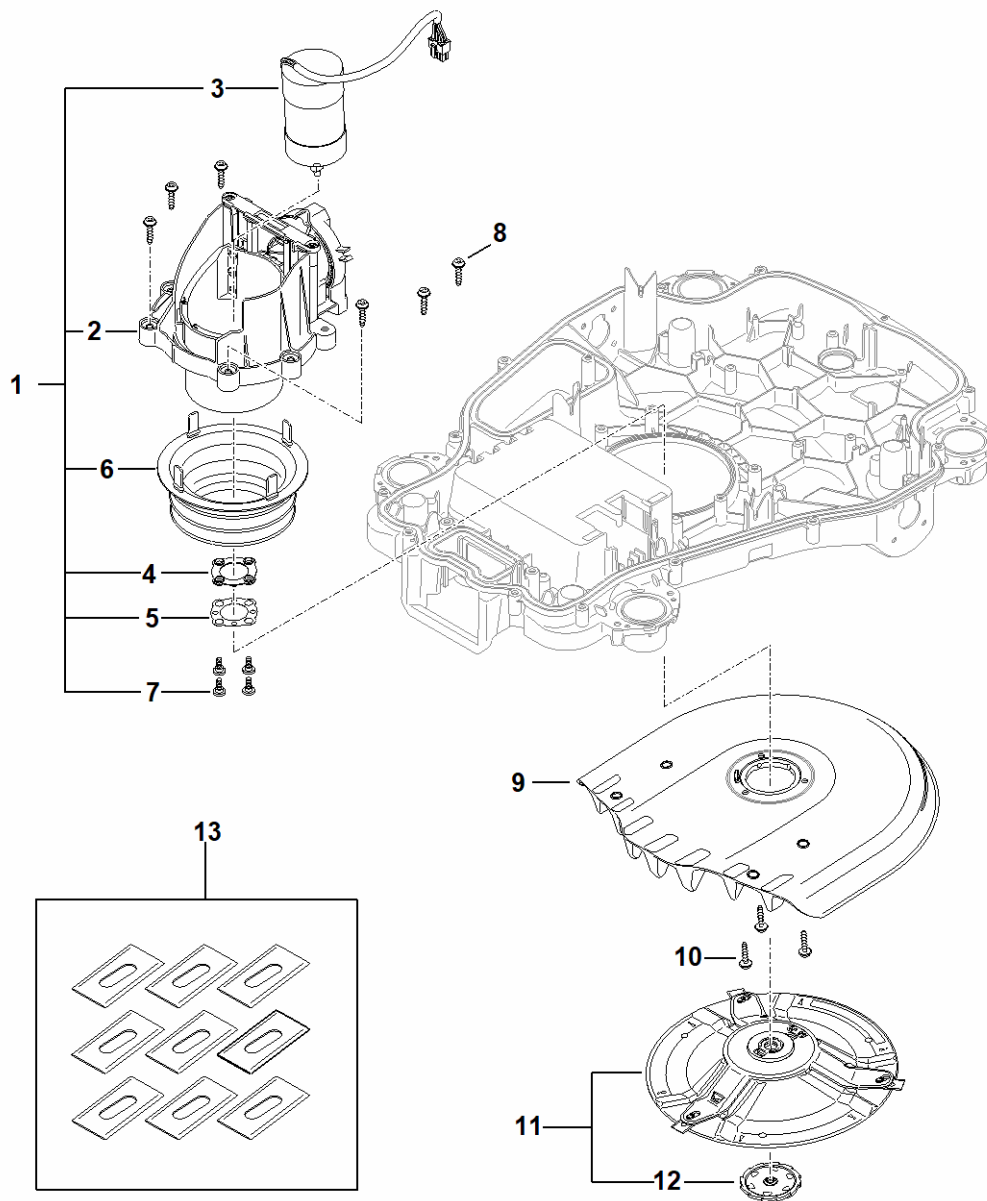

C - Parte inferiore del carter, châssis

1A01-GET-0002-A0

C - Partie inférieure du carter, châssis

#	Numéro de pièce	Description	Quantité	Contient un ou plusieurs articles	Remarques
1	IA01 701 1010	Corps	1		
2	IA01 708 5900	Bouchon	1		
3	9104 007 8768	Vis taraud P5x12	1		
4	IA01 430 6800	Crampon	1		
5	9074 478 4140	Vis cylindrique IS-P6x25	14		
6	IA01 400 8000	Aimant	1	7	
7	6309 405 0710	Aimant	1		
8	IA01 007 1600	Jeu de joints	1	10 - 13	
9	IA01 007 1601	Jeu de joints	1	2, 10 - 14, 23	
10	IA01 709 0400	Joint	1		
11	IA01 709 0403	Joint	1		
12	IA01 709 0408	Joint	4		
13	IA01 709 0404	Joint	1		
14	IA01 709 0406	Joint	1		
15	IA01 640 0100	Réducteur	2		
16	IA01 760 5201	Palier	4		
17	IA01 700 0404	Roue	2	18, 19	
18	9298 021 1528	Rondelle 6,4x20x1,25	1		
19	9022 346 1260	Vis cylindrique IS-M6x12	1		
20	IA01 760 7600	Chapeau de roue cpl.	1		
21	IA01 700 0403	Roue	2	22, 23	
22	6302 704 9500	Pneu	1		
23	9645 945 3373	Joint torique26x2,5	1		
24	9104 007 4270	Vis taraud P5x16	8		
25	9104 007 4289	Vis taraud P5x20	6		

D - Plateau de coupe, réglage en hauteur

1A01-GET-0003
[Logo]

D - Plateau de coupe, réglage en hauteur

#	Numéro de pièce	Description	Quantité	Contient un ou plusieurs articles	Remarques
1	IA01 780 5600	Réglage de la hauteur de coupe	1	2 - 7	
2	IA01 780 5601	Réglage de la hauteur de coupe	1		
3	IA01 600 0200	Moteur électrique	1		
4	IA01 706 6400	Silent-bloc	1		
5	IA01 708 9300	Rondelle	1		
6	IA01 701 6200	Soufflet	1		
7	0000 951 1116	Vis 5x12	4		
8	9074 478 4140	Vis cylindrique IS-P6x25	6		
9	IA01 701 1002	Corps	1		
10	9074 478 4140	Vis cylindrique IS-P6x25	3		
11	IA01 730 4401	Tondeuse	1	12	
12	IA01 760 9700	Entraîneur	1		
13	IA00 007 4201	Jeu de lames BASIC iMOW Paquet de 9	1		