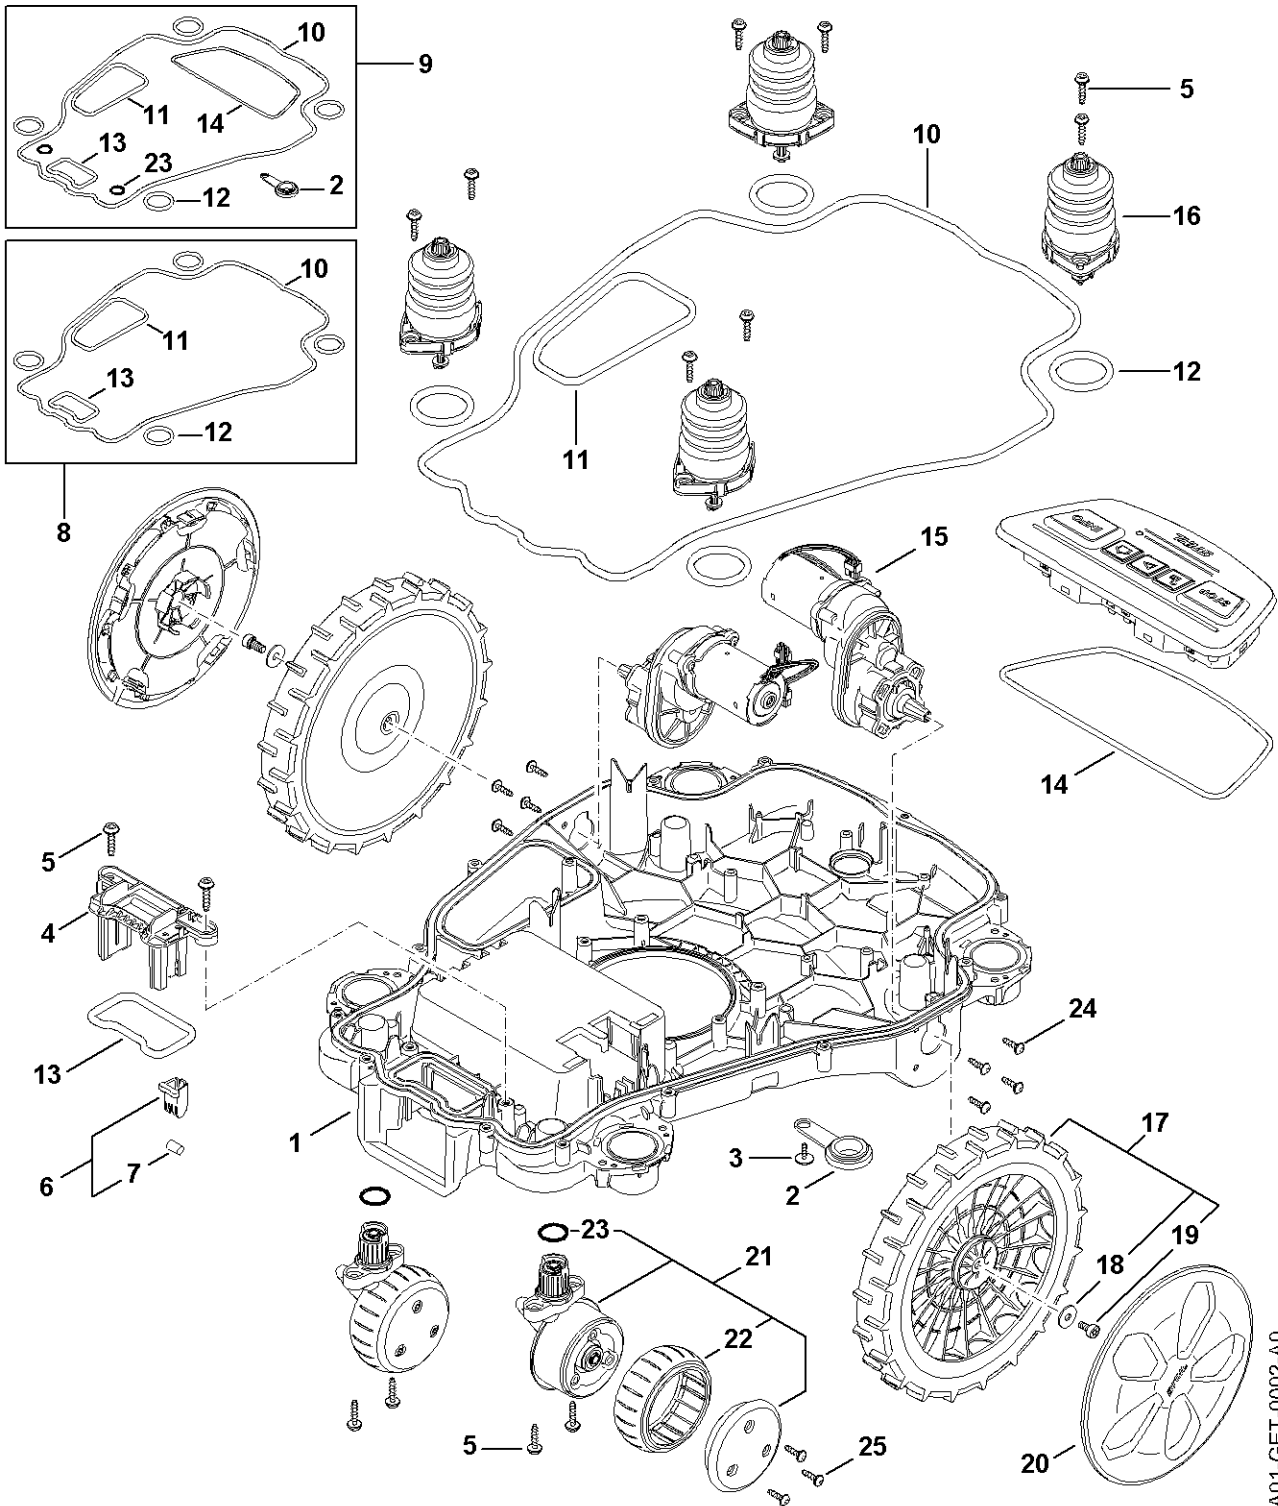

B - Carter supérieur

#	Numéro de pièce	Description	Quantité	Contient un ou plusieurs articles	Remarques
1	IA01 700 8505	Carter	1	2 - 7, 9	
2	9104 007 4270	Vis taraud P5x16	8		
3	IA01 709 0500	Membrane	2		
4	IA01 401 0800	Haut-parleur	1		
5	IA01 440 0306	Câble	1		
6	IA01 440 0307	Câble	1		
7	6309 448 1200	Attache de câble	4		
8	IA01 430 7100	Unité de commande	1		
9	IA01 709 0406	Joint	1		
10	IA01 430 1405	Module électronique Détecteur de choc	1		
11	IA01 440 0304	Câble	1		
12	IA01 440 0305	Câble	1		
13	9074 478 4140	Vis cylindrique IS-P6x25	13		
14	9104 007 4270	Vis taraud P5x16	8		

C - Parte inferiore del carter, châssis

1A01-GET-0002-A0