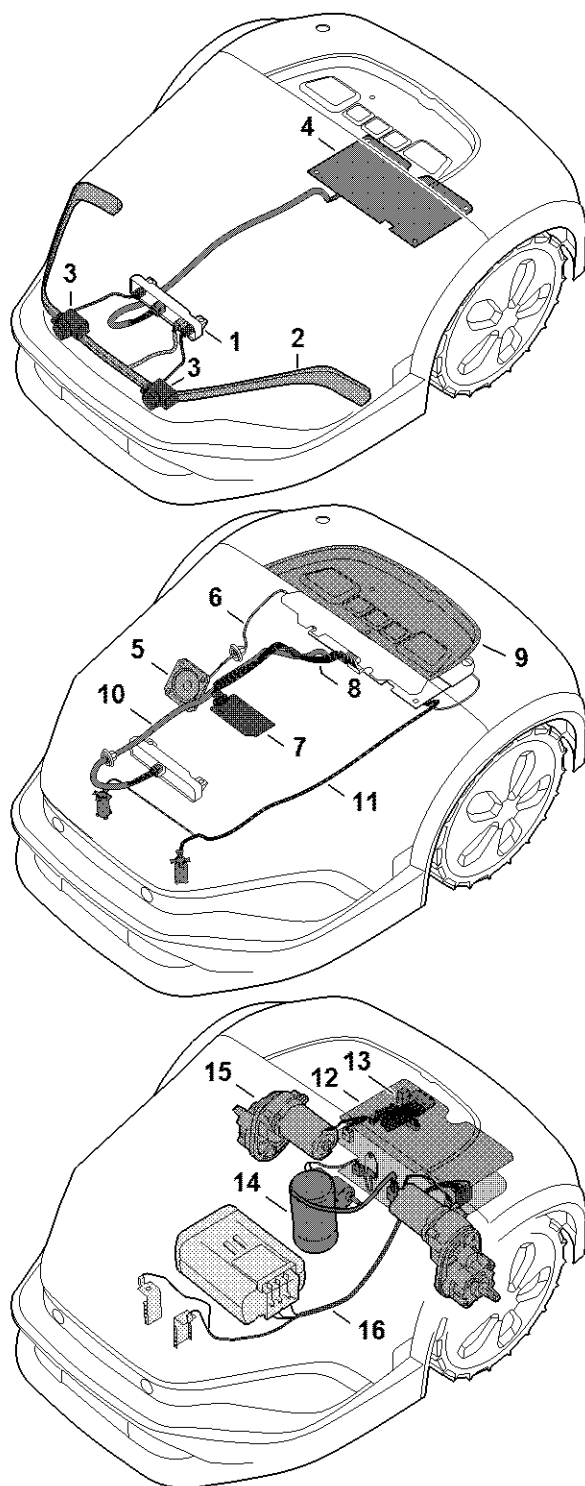

F - Schéma de contact

IK01-GET-0017-A0

F - Schéma de contact

#	Numéro de pièce	Description	Quantité	Contient un ou plusieurs articles	Remarques
1	IA01 430 1412	Module électronique Distributeur	1		
2	IA01 405 9201	Bande de DEL	1		
3	IA01 400 7900	Unité à ultrasons	1		
4	IA01 430 1404	Module électronique Performances	1		
5	IA01 401 0800	Haut-parleur	1		
6	IA01 440 0306	Câble	1		
7	IA01 430 1405	Module électronique Détecteur de choc	1		
8	IA01 440 0304	Câble	1		
9	IA01 430 7100	Unité de commande	1		
10	IA01 440 0307	Câble	1		
11	IA01 440 3001	Faisceau de câbles	1		
12	IA01 430 1420	Module électronique	1		
13	IA01 440 0305	Câble	1		
14	IA01 600 0200	Moteur électrique	1		
15	IA01 640 0100	Réducteur	2		
16	IA01 440 3000	Faisceau de câbles	1