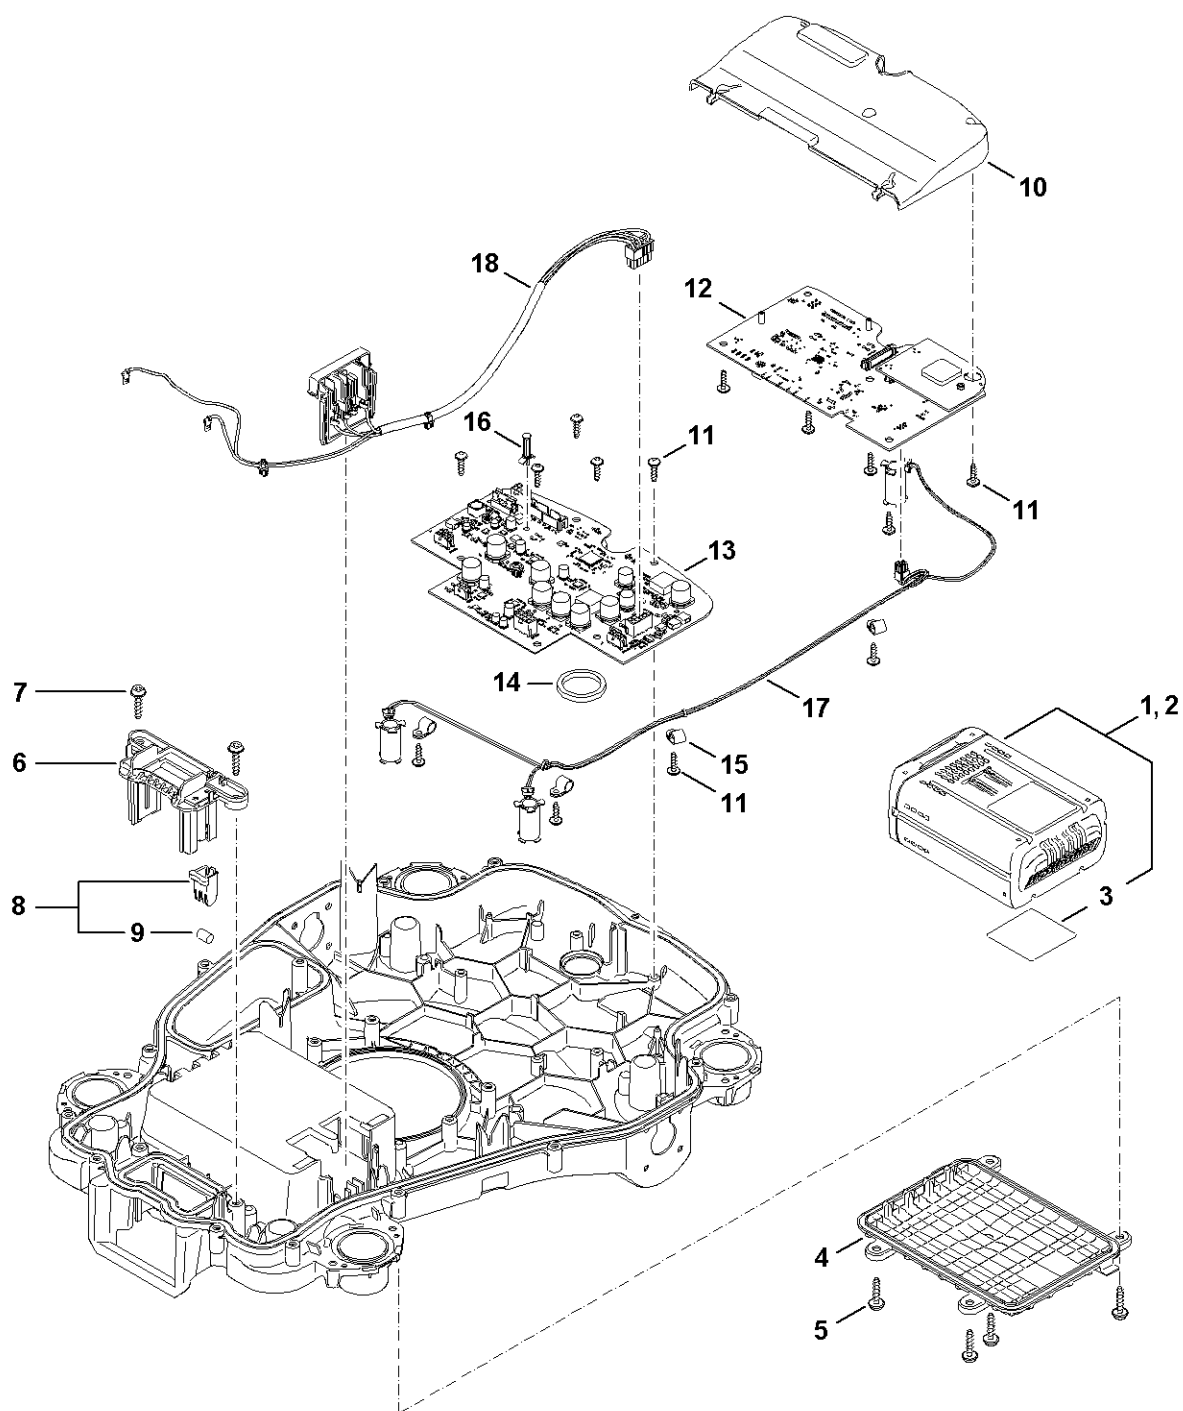

D - Plateau de coupe, réglage en hauteur

1A01-GET-0003
[Logo]

D - Plateau de coupe, réglage en hauteur

#	Numéro de pièce	Description	Quantité	Contient un ou plusieurs articles	Remarques
1	IA01 780 5600	Réglage de la hauteur de coupe	1	2 - 7	
2	IA01 780 5601	Réglage de la hauteur de coupe	1		
3	IA01 600 0200	Moteur électrique	1		
4	IA01 706 6400	Silent-bloc	1		
5	IA01 708 9300	Rondelle	1		
6	IA01 701 6200	Soufflet	1		
7	0000 951 1116	Vis 5x12	4		
8	9074 478 4140	Vis cylindrique IS-P6x25	6		
9	IA01 701 1002	Corps	1		
10	9074 478 4140	Vis cylindrique IS-P6x25	3		
11	IA01 730 4401	Tondeuse	1	12	
12	IA01 760 9700	Entraîneur	1		
13	IA00 007 4201	Jeu de lames BASIC iMOW Paquet de 9	1		

E - Parties électriques

1A01-GET-0004-A0

E - Parties électriques

#	Numéro de pièce	Description	Quantité	Contient un ou plusieurs articles	Remarques
1	IA01 400 6500	Batterie AAI 310 EU	1	3	
3	EA01 967 7300	Pictogramme d'avertissement	1		
4	IA01 701 3605	Recouvrement	1		
5	9074 478 4140	Vis cylindrique IS-P6x25	4		
6	IA01 430 6800	Crampon	1		
7	9074 478 4140	Vis cylindrique IS-P6x25	2		
8	IA01 400 8000	Aimant	1	9	
9	6309 405 0710	Aimant	1		
10	IA01 432 3802	Recouvrement	1		
11	9104 007 4270	Vis taraud P5x16	14		
12	IA01 430 1420	Module électronique	1		
13	IA01 430 1404	Module électronique Performances	1	14	
14	IA01 439 0501	Joint	1		
15	6309 448 1200	Attache de câble	3		
16	IA01 431 9000	Etrier	1		
17	IA01 440 3001	Faisceau de câbles	1		
18	IA01 440 3000	Faisceau de câbles	1		