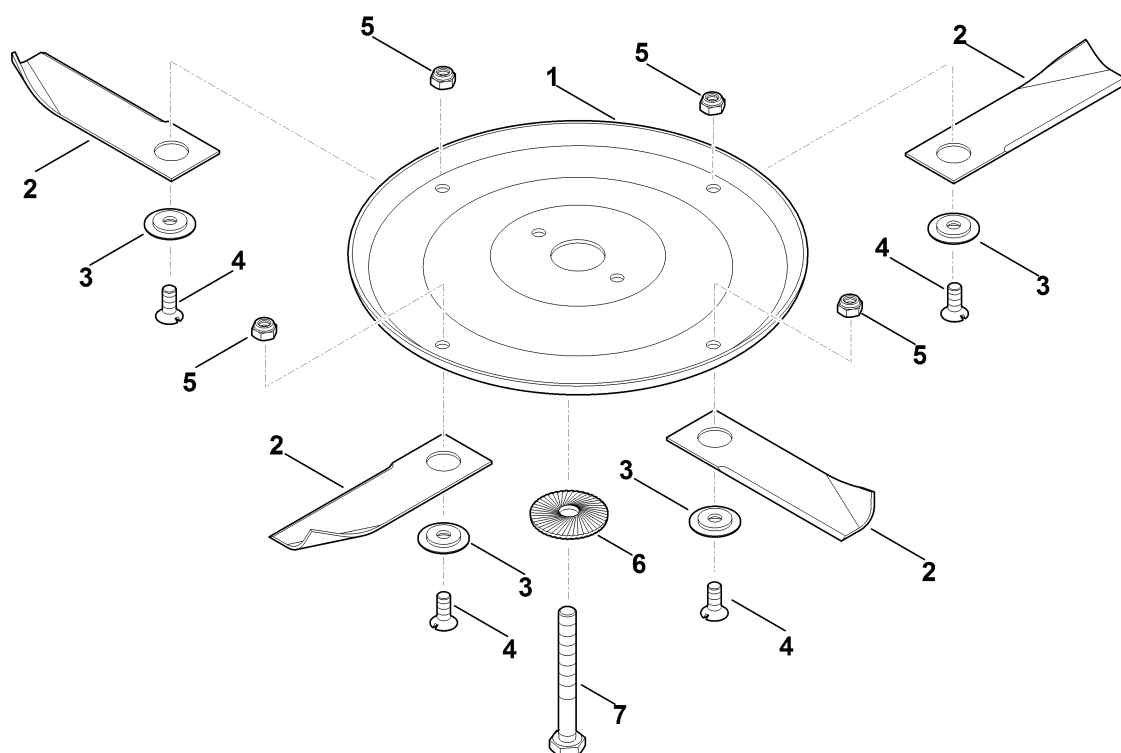

ADC 048.0

Liste des pièces
09.04.2024
France, français

Table des matières

A - Disk Cut 2

A - Disk Cut

A - Disk Cut

#	Numéro de pièce	Description	Quantité	Contient un ou plusieurs articles	Remarques
1	6909 702 1101	Disque à couteaux	1		
2	6909 702 3200	Lame de couteau	4		
3	6909 702 3800	Guide-lame	4		
4	9062 319 1850	Vis à tête fraisée M8x20	4		
5	9212 260 1100	Ecrou à six pans M8	4		
6	0000 702 6600	Rondelle	1		
7	9008 319 9075	Vis à six pans 3/8"x85	1		Coller (LOCTITE 243)