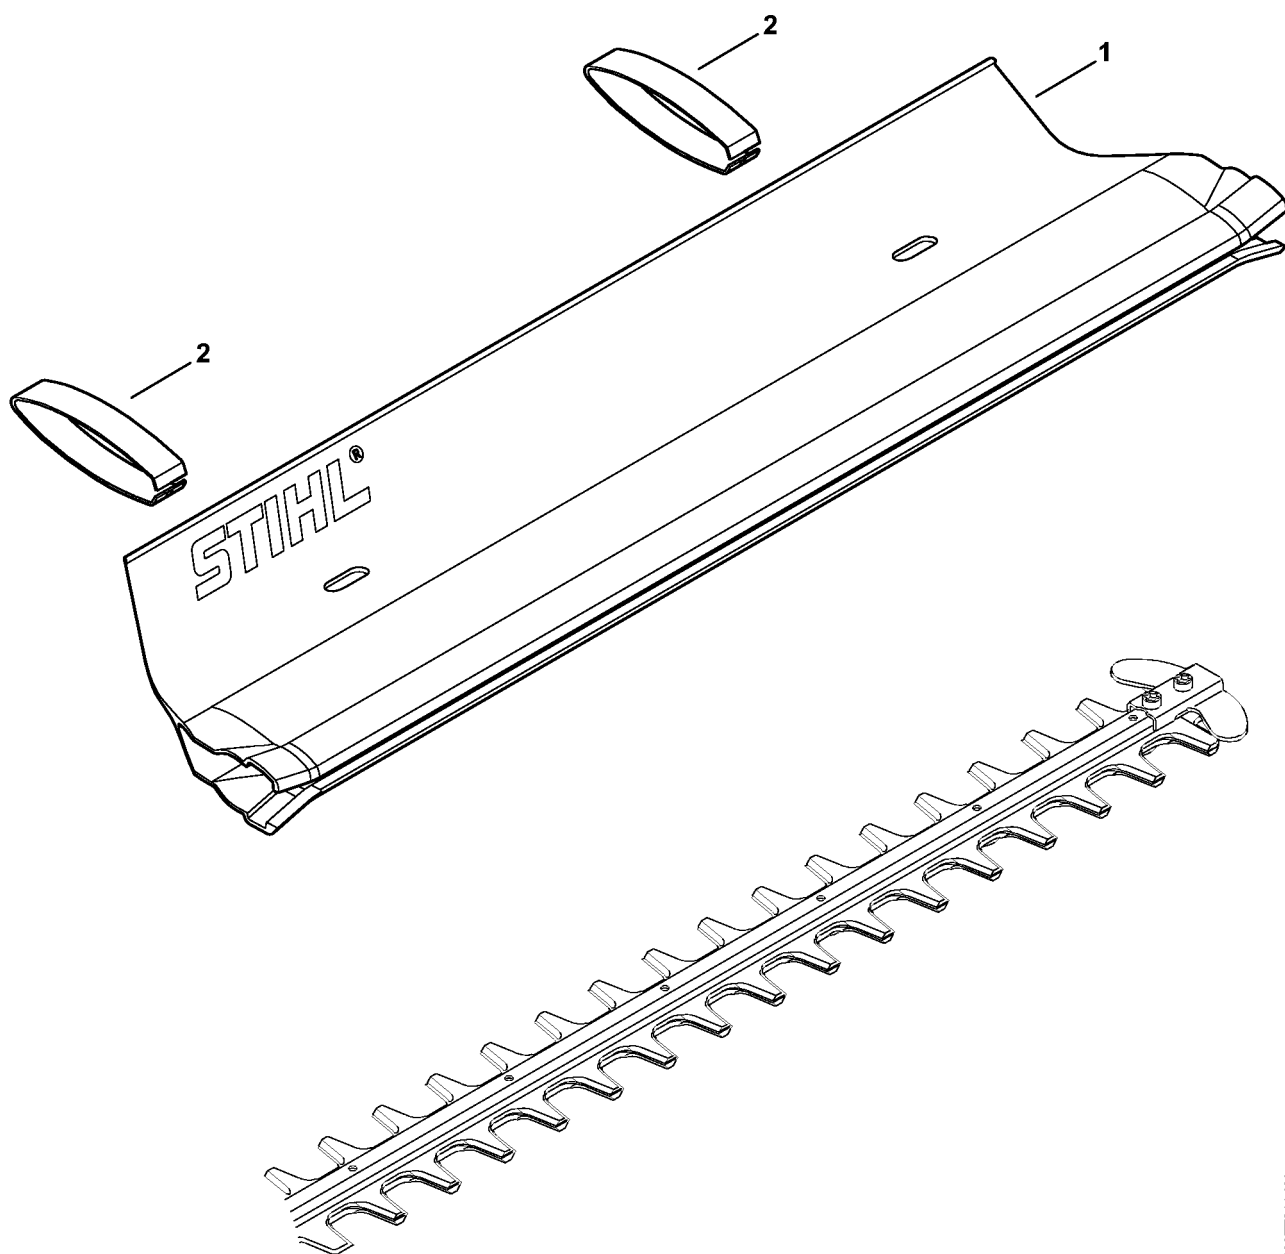

Déflexeur

4866ET014 AM

Défecteur

#	Numéro de pièce	Description	Quantité	Contient un ou plusieurs articles	Remarques
1	4859 740 3300	Défecteur 500 mm / 20"	1	2	
2	4859 748 0400	Agrafe	2