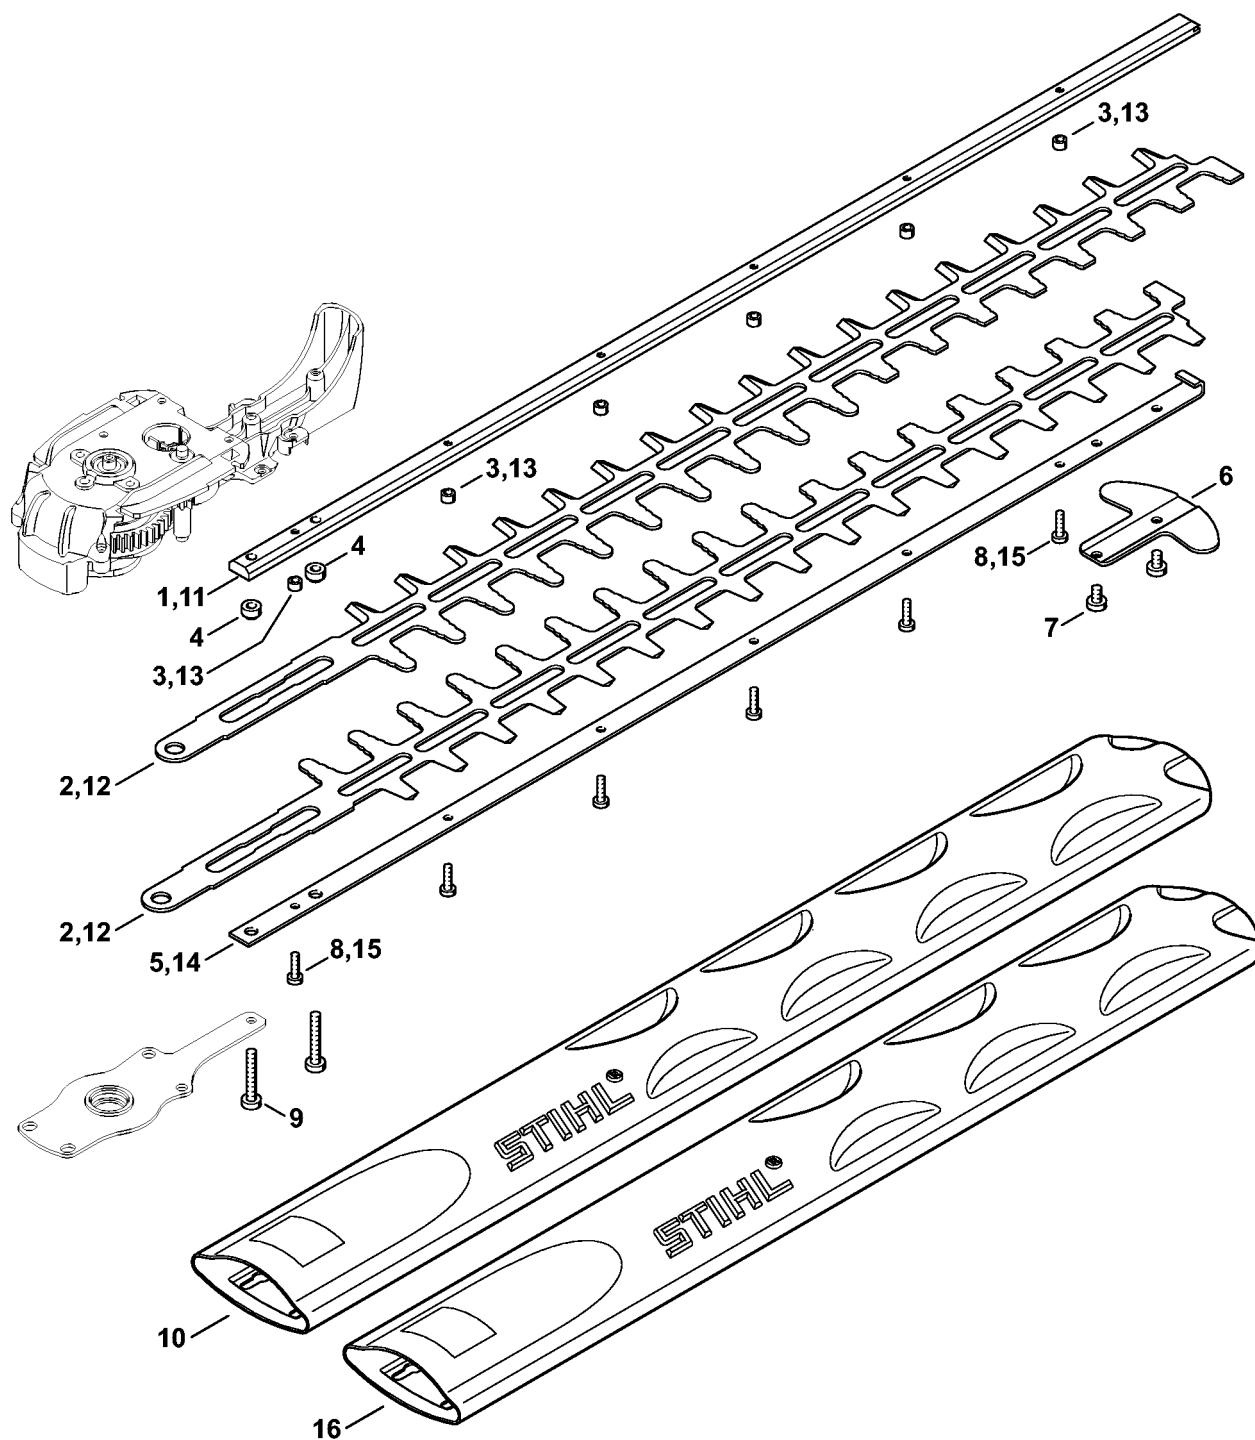

Barre de coupe HSE 71

279ET028 SC

Barre de coupe HSE 71

#	Numéro de pièce	Description	Quantité	Contient un ou plusieurs articles	Remarques
	6460 007 1011	Barre de coupe compl. 700 mm / 28"	1	1 - 8	
1	6460 713 6720	Glissière de guidage 700 mm / 28"	1		
	4812 710 6062	Couteau 700 mm / 28"	1	2	
2		Couteau 700 mm / 28"	2		
3	6010 648 6705	Coulisseau	7		
4	6460 648 6700	Coulisseau	2		
5	6460 713 6726	Glissière de guidage 700 mm / 28"	1		
6	6460 792 9001	Protège-guidage	1		
7	9039 488 0953	Vis taraud M5x8	2		
8	9039 488 0672	Vis taraud M4x14	7		
9	9039 488 0991	Vis taraud M5x30	2		
10	0000 792 9602	Protège-couteaux 700 mm / 28"	1		
	6460 007 1006	Barre de coupe compl. 600 mm / 24"	1	4, 6, 7, 11 - 15	
11	6460 713 6710	Glissière de guidage 600 mm	1		
	4812 710 6061	Couteau 600 mm / 24"	1	12	
12		Couteau 600 mm / 24"	2		
13	6010 648 6705	Coulisseau	6		
14	6460 713 6716	Glissière de guidage 600 mm	1		
15	9039 488 0672	Vis taraud M4x14	6		
16	0000 792 9601	Protège-couteaux 600 mm / 24"	1