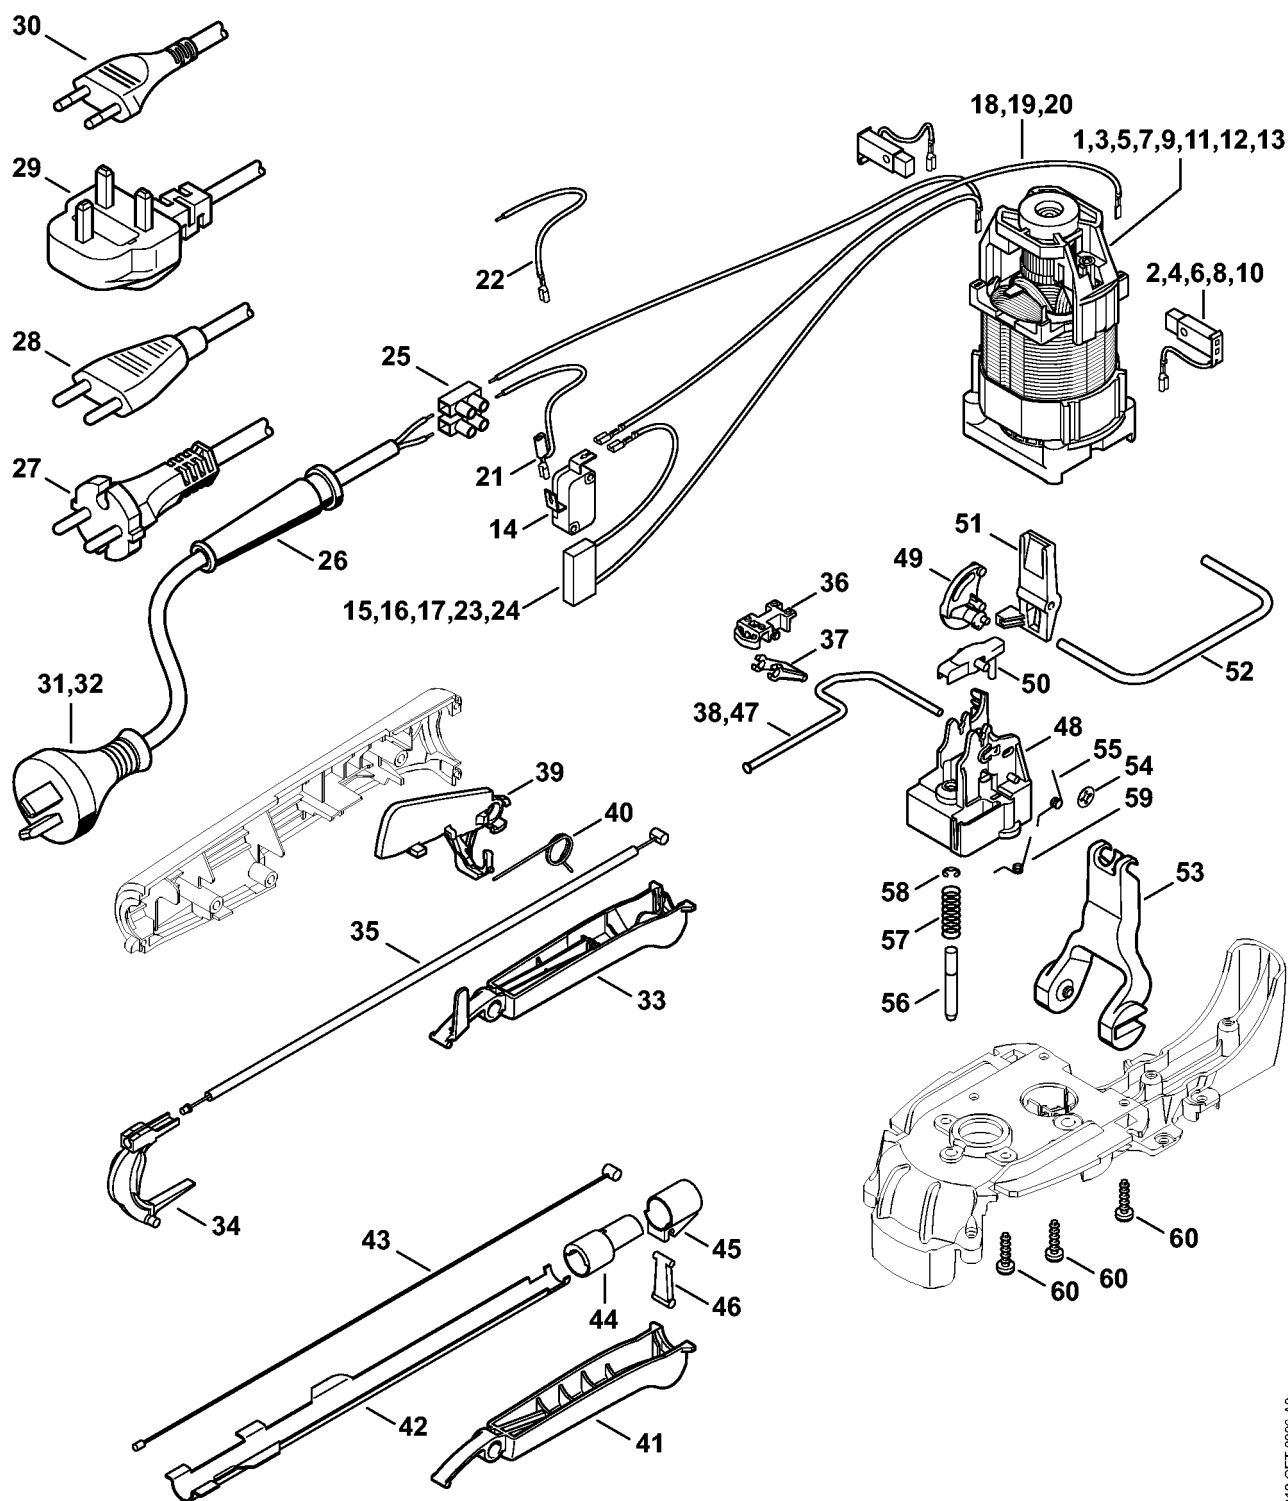

Moteur électrique

4812-GET-0006-A0

Moteur électrique

#	Numéro de pièce	Description	Quantité	Contient un ou plusieurs articles	Remarques
4	6010 007 1049	Jeu de balais de charbon	1		
9	4812 600 0203	Moteur électrique 230 V/50 Hz	1	10	
10	4812 600 2700	Jeu de balais de charbon	1		
11	6460 600 0200	Moteur électrique 230 V/50 Hz	1	4	
14	4812 435 0302	Commutateur	1		
15	4812 440 3004	Faisceau de câbles	1		
16	4812 440 3003	Faisceau de câbles	1		
17	4812 440 3004	Faisceau de câbles	1		BR 120 V/60 Hz
18	6460 440 1905	Câble 160 mm	1		
19	6460 440 1905	Câble 160 mm	1		
21	4812 440 1903	Câble	1		
22	6460 440 1900	Câble	1		
23	6460 440 3000	Faisceau de câbles	1		
25	6010 431 3000	Raccord	1		
26	6010 431 2400	Protecteur de câble	1		
27	6010 440 2010	Câble d'alimentation EUR	1		
28	6010 440 2011	Câble d'alimentation CH, I	1		
29	6010 440 2012	Câble d'alimentation GB	1		
31	6010 440 2014	Câble d'alimentation AUS, NZ	1		
33	4812 792 8804	Levier de commande	1		
34	4812 792 8805	Levier de commande	1		
35	4812 790 2400	Câble Bowden	1		
36	4812 798 0300	Élément coulissant	1		
37	4812 435 7001	Levier	1		
38	4812 711 8600	Etrier	1		
39	4812 435 6300	Blocage de gâchette de commande	1