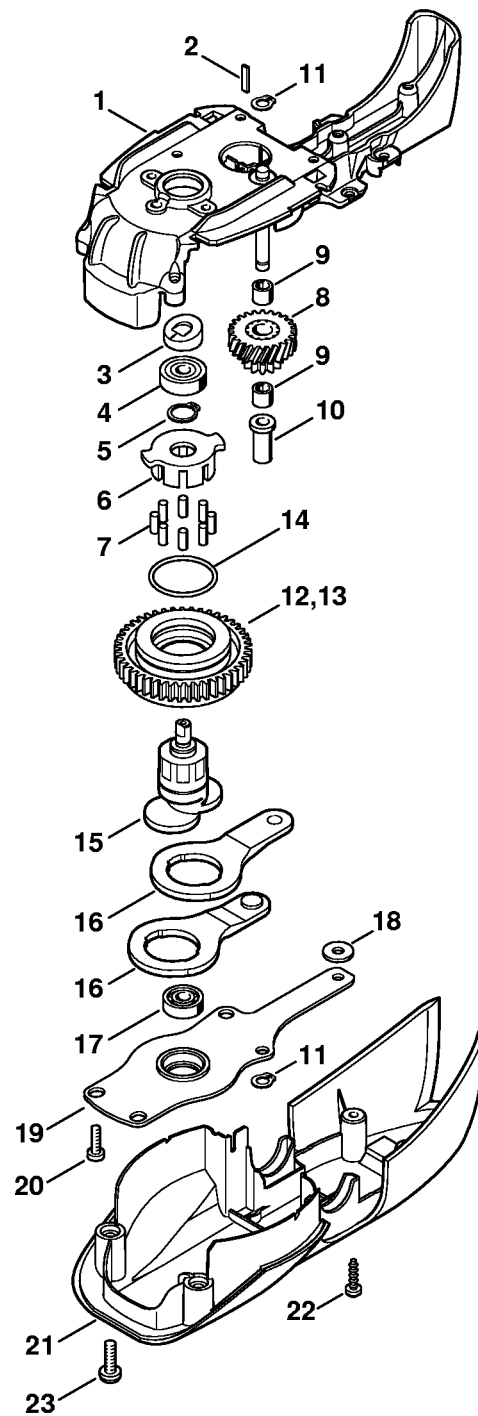

Réducteur HSE 71, 81

279ET007 SC

Réducteur HSE 71, 81

#	Numéro de pièce	Description	Quantité	Contient un ou plusieurs articles	Remarques
1	6460 641 0301	Carter de réducteur	1	2, 11	
2	6460 642 5100	Tôle d'appui	1		
3	6460 711 7900	Disque de commande	1		
4	9503 003 9450	Roulement rainuré à billes 627-2Z	1		
5	9455 621 1130	Circlip 12x1	1		
6	6460 162 3200	Entraîneur	1		
7	9517 003 5055	Aiguille 4x10	8		
8	6460 640 7500	Pignon	1		
9	9513 003 1550	Douille à aiguilles 6x10x8	2		
10	6460 643 3400	Douille à collet	1		
11	6460 643 1000	Circlip	2		
12	6460 640 7611	Pignon droit	1	14	
14	9645 945 7841	Joint torique 30x2	1		
15	6460 642 7905	Excentrique	1		
16	6460 642 6510	Bielle	2		
17	9503 003 9371	Roulement rainuré à billes 607-2Z	1		
18	9309 021 0110	Rondelle 5,3	1		
19	6460 642 4700	Plaque palier	1		
20	9039 488 0672	Vis taraud M4x14	3		
21	6460 602 0411	Recouvrement inférieur	1		
22	9104 003 8736	Vis taraud P4x16	2		
23	9039 488 0984	Vis taraud M5x16	2		
	0781 120 1109	Graisse multifonctionnelle 80 g	1