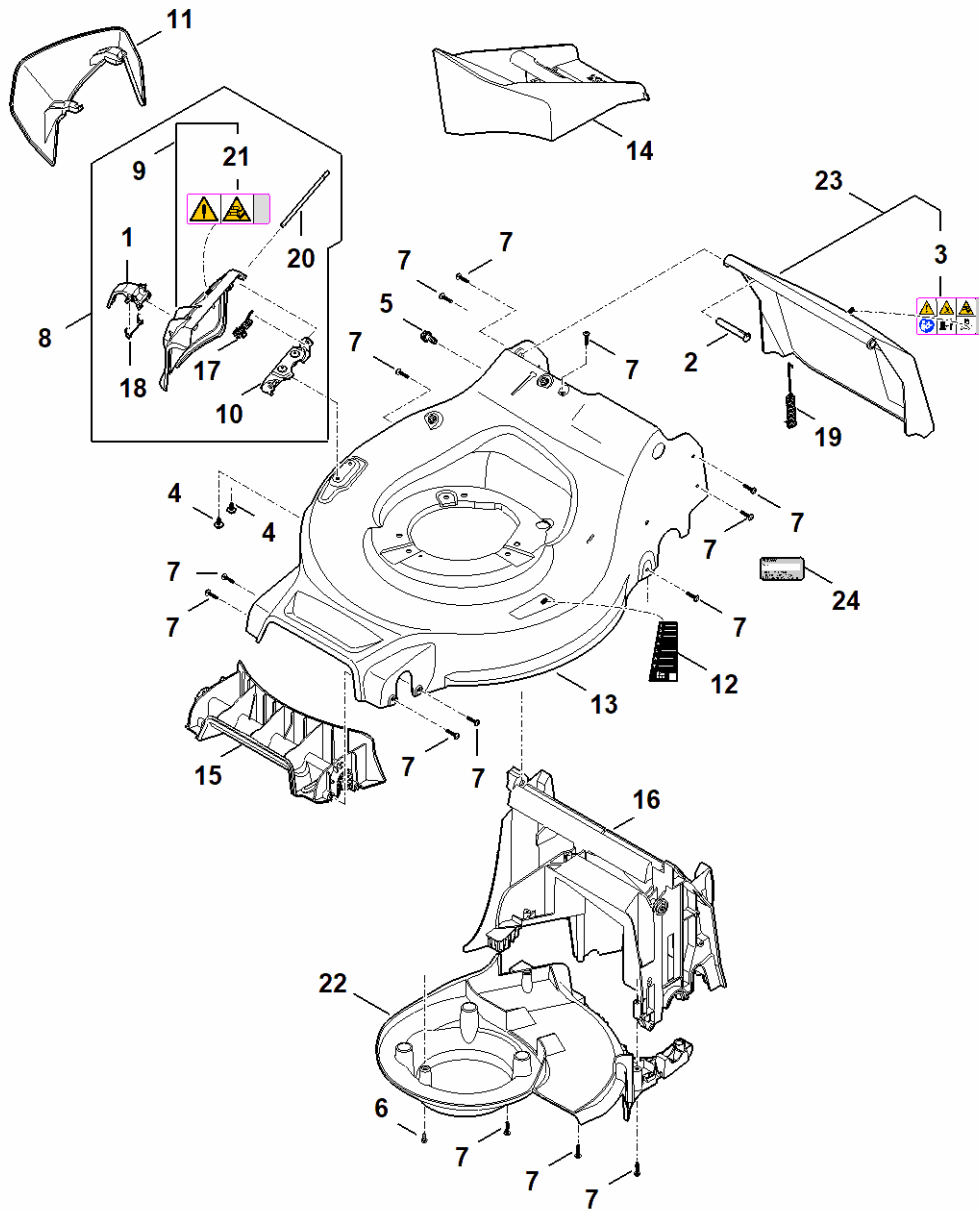

A - Guidon

#	Numéro de pièce	Description	Quantité	Contient un ou plusieurs articles	Remarques
27	WB41 764 0205	Levier de commande	1		

B - Carter

WB22-GET-0001
KG

B - Carter

#	Numéro de pièce	Description	Quantité	Contient un ou plusieurs articles	Remarques
1	0000 706 0105	Verrou	1		
2	0000 706 5905	Boulon	1		
3	0000 967 6743	Étiquette	1		
4	4867 951 3500	Vis M5x12 10.9	2		
5	9018 318 1801	Vis à six pans M8x20	1		
6	9039 488 0977	Vis taraud M5x12	1		
7	9104 020 3053	Vis Parker IS-P5x22	14		
8	WA21 700 2700	Volet	1	1, 9, 10, 17, 18, 20, 21	
9	WA21 700 2705	Volet	1	21	
10	WA21 704 5400	Support	1		
11	WA21 706 0300	Rallonge	1		
12	WA21 967 4401	Étiquette	1		
13	WA22 700 8590	Carter	1	12	
14	WA22 701 1600	Insert	1		
15	WA22 701 4300	Garniture	1		
16	WA22 701 4305	Garniture	1		
17	WA41 703 4900	Ressort coudé	1		
18	WA41 703 4905	Ressort coudé	1		
19	WA41 703 5110	Ressort de tension	1		
20	WA41 703 9000	Boulon	1		
21	WA41 967 7200	Pictogramme d'avertissement	1		
22	WB22 706 0700	Recouvrement	1		
23	WB42 700 2700	Volet	1	3	
24	0000 967 3454	Plaque indicatrice du numéro de machine	1		