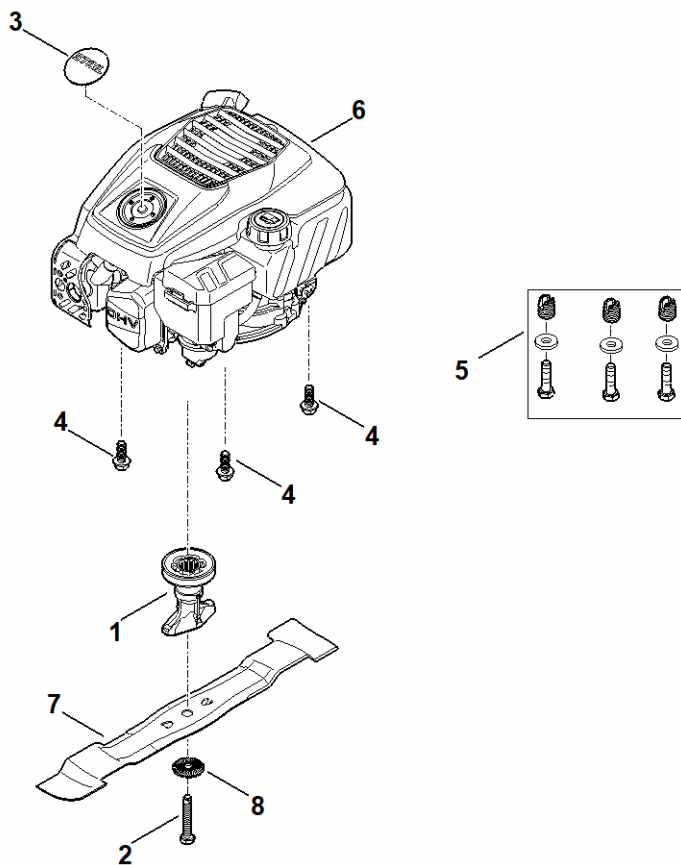

D - Moteur, lame

1W822-GET-0003
KG

D - Moteur, lame

#	Numéro de pièce	Description	Quantité	Contient un ou plusieurs articles	Remarques
1	0000 702 5016	Douille de lame	1		
2	0000 951 3504	Vis	1		Agent de blocage de filetage, résistance moyenne
3	6371 967 1512	Plaque matricule RM 253 T	1		
4	9039 488 9007	Vis taraud 3/8"x1"	3		
5	0000 007 1805	Kit de réparation	1		
6	WB21 011 1800	EVC 205.0 (EVC 205-0001)	1		Lire les données sur le moteur, pour les pièces de rechange, voir la rubrique « Moteurs »
7	WA42 702 0100	Lame	1		
8	0000 702 6600	Rondelle	1