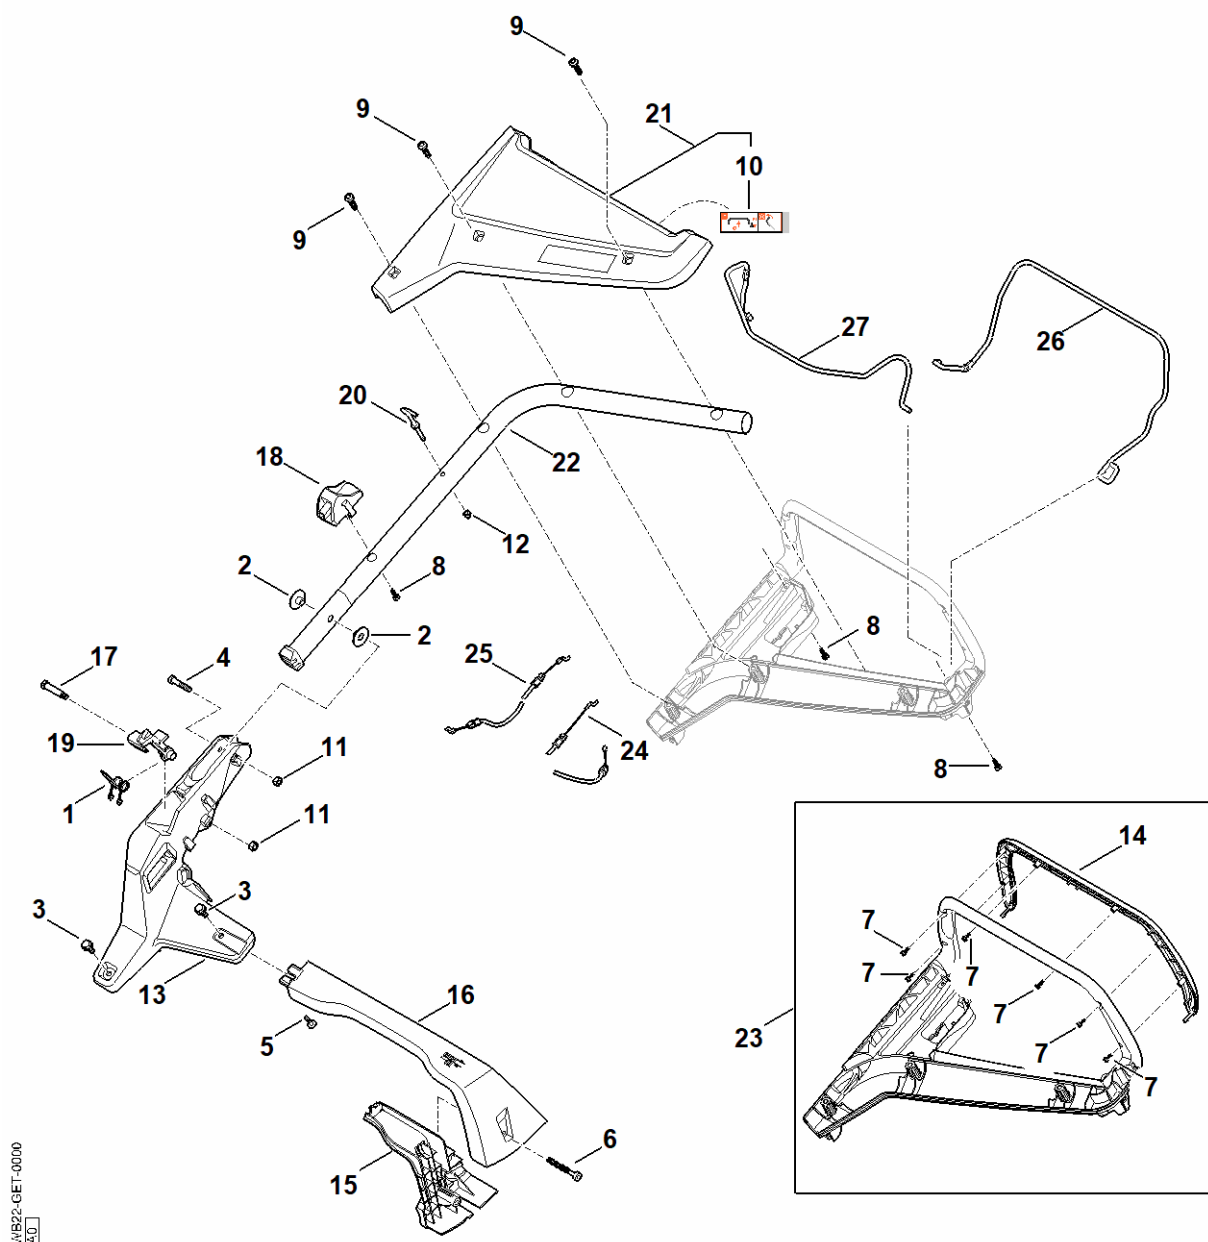

A - Guidon

A - Guidon

#	Numéro de pièce	Description	Quantité	Contient un ou plusieurs articles	Remarques
1	0000 703 4900	Ressort coudé	1		
2	0000 710 7300	Douille	2		
3	9018 318 1801	Vis à six pans M8x20	2		
4	9037 319 1901	Vis cylindrique M8x40	1		
5	9039 488 1289	Vis taraud M6x25	1		
6	9104 007 9995	Vis Parker P8x65	1		
7	9104 020 0660	Vis Parker IS-P4x12	6		
8	9104 020 3053	Vis Parker IS-P5x22	3		
9	9104 020 6030	Vis Parker IS-P8x30	3		
10	WB41 967 4405	Étiquette	1		
11	9214 261 1105	Ecrou de sécurité M8	2		
12	9240 216 0900	Ecrou-chapeau M6	1		
13	WA21 703 6200	Console	1		
14	WA21 706 3600	Traverse	1		
15	WA21 764 0105	Poignée	1		
16	WA22 764 0100	Poignée	1		
17	WA40 716 6800	Vis à embase	1		
18	WA41 706 0105	Verrou	1		
19	WA41 763 6000	Levier d'encliquetage	1		
20	WB21 703 5200	Guide-câble	1		
21	WB21 780 2005	Recouvrement	1	10	
22	WB21 780 2800	Partie inférieure de guidon	1		
23	WB21 780 3000	Partie supérieure de guidon	1	7, 14	
24	WB22 700 7500	Câble de commande	1		
25	WB22 700 7505	Câble de commande	1		
26	WB41 764 0200	Levier de commande	1