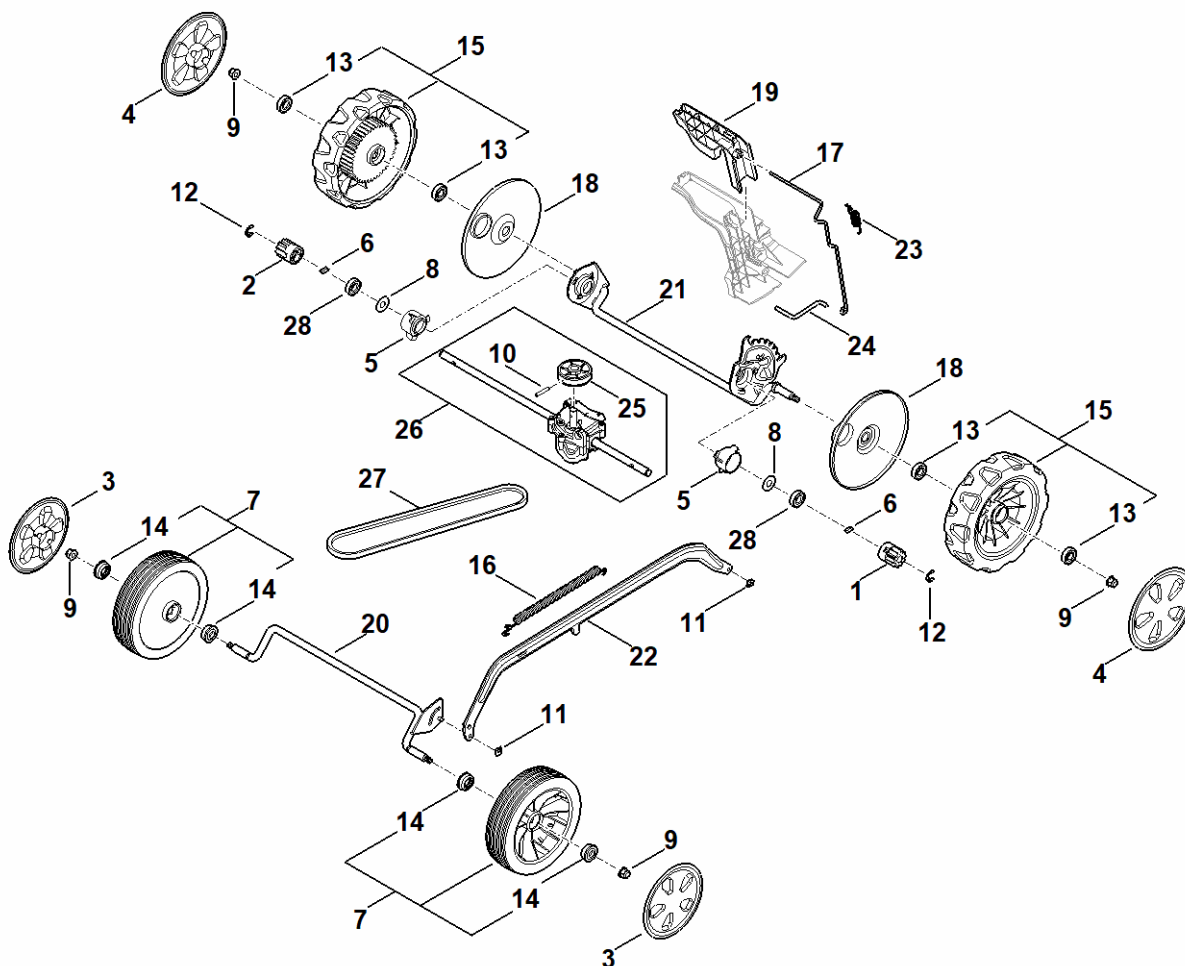

C - Entraînement, Transmission

WB22-GET-0002
K10

C - Entraînement, Transmission

#	Numéro de pièce	Description	Quantité	Contient un ou plusieurs articles	Remarques
1	0000 640 2501	Pignon d'entraînement	1		
2	0000 640 2506	Pignon d'entraînement	1		
3	0000 704 0310	Chapeau de roue	2		
4	0000 704 0315	Chapeau de roue	2		
5	0000 704 3200	Douille	2		
6	0000 704 8300	Clavette de roue libre	2		
7	6100 700 0401	Roue	2	14	
8	6103 704 7910	Disque de protection	2		
9	9216 263 1100	Ecrou à embase M8-8	4		
10	9380 620 2700	Goupille élastique 5x30	1		
11	9460 624 4010	Anneau d'arrêt 6	2		
12	9460 624 1000	Anneau d'arrêt 10	2		
13	9503 003 5297	Roulement rainuré à billes 6001-2TRS	4		
14	9503 003 9011	Roulement rainuré à billes 27M-3,6x12	4		
15	WA21 700 0405	Roue	2	13	
16	WA21 703 5100	Ressort de tension	1		
17	WA21 703 6700	Levier	1		
18	WA21 704 3600	Recouvrement	2		
19	WA21 791 4800	Levier de déclenchement	1		
20	WA22 700 2405	Axe	1		
21	WA22 700 2410	Axe	1		
22	WA22 780 0400	Levier de translation	1		
23	WA41 703 5105	Ressort de tension	1		
24	WA41 763 6005	Levier d'encliquetage	1		
25	WB21 704 1000	Poulie à gorge	1		
26	WB22 640 0100	Réducteur	1	10, 25