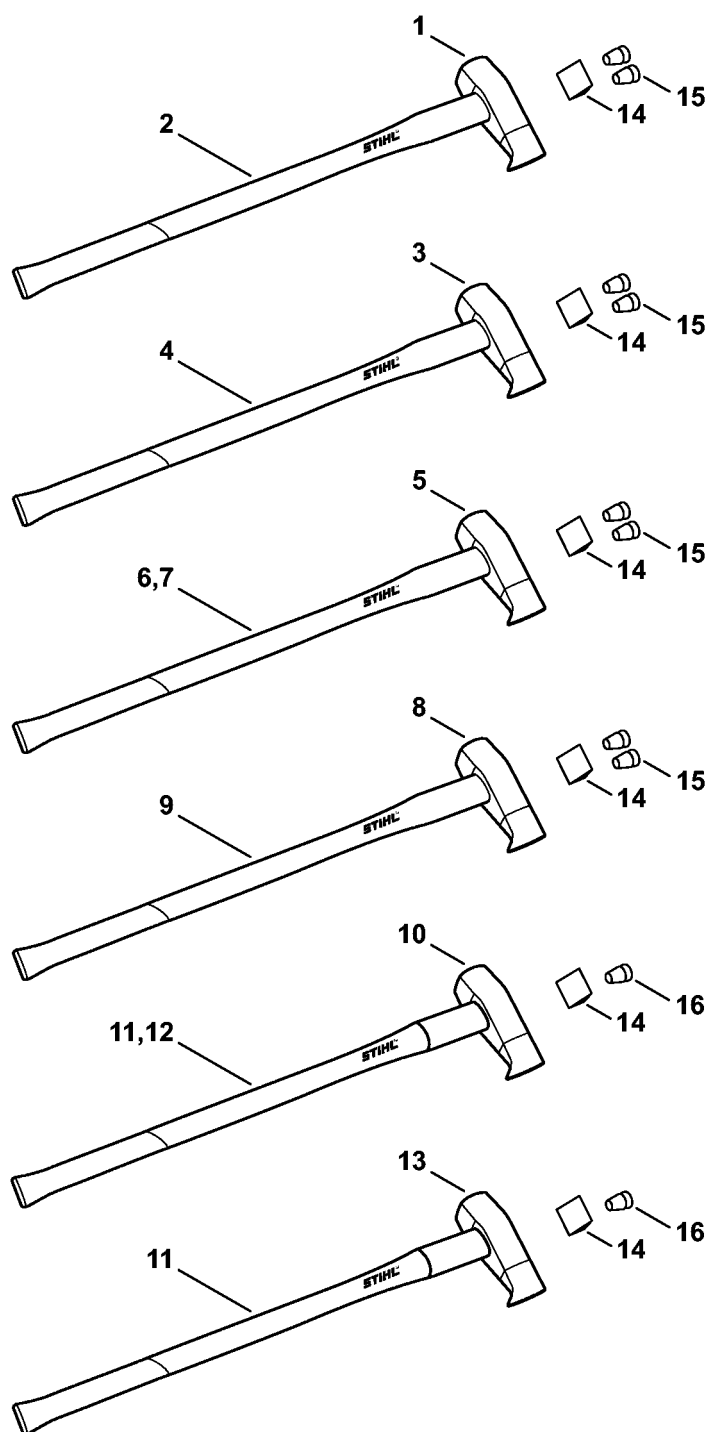

MERLIN AX 30 C

Liste des pièces

07.09.2023

France, français

Table des matières

Merlins	2
---------------	---

#	Numéro de pièce	Description	Quantité	Contient un ou plusieurs articles	Remarques
1	0000 881 2001	Merlin 2750 g	1	2, 14	
2	0000 881 2104	Manche frêne, 85 cm	1	14	
3	0000 881 2005	Merlin 3000 g	1	4	
4	0000 881 2142	Manche Hickory, 85 cm	1		
5	0000 881 2007	Merlin 3500 g	1	6, 14	
6	0000 881 2143	Manche Hickory, 85 cm	1	14	
7	0000 881 2012	Manche Hickory, 85 cm	1	14 - 16	avec douille, plaque, vis
8	0000 881 2009	Merlin AX 30 C	1	9, 14	
9	0000 881 2148	Manche frêne, 85 cm	1	14	
10	0000 881 2011	Merlin AX 33 CS	1	11, 14 - 16	
11	0000 881 2012	Manche Hickory, 85 cm	1	14 - 16	avec douille, plaque, vis
12	0000 881 2143	Manche Hickory, 85 cm	1		
13	0000 881 2013	Merlin avec bague de protection 3800 g	1	11, 14 - 16	
14	0000 881 2180	Coin en bois	1		
15	0000 881 2182	Coin à anneau 18 mm	2		
16	0000 881 2182	Coin à anneau 18 mm	1		