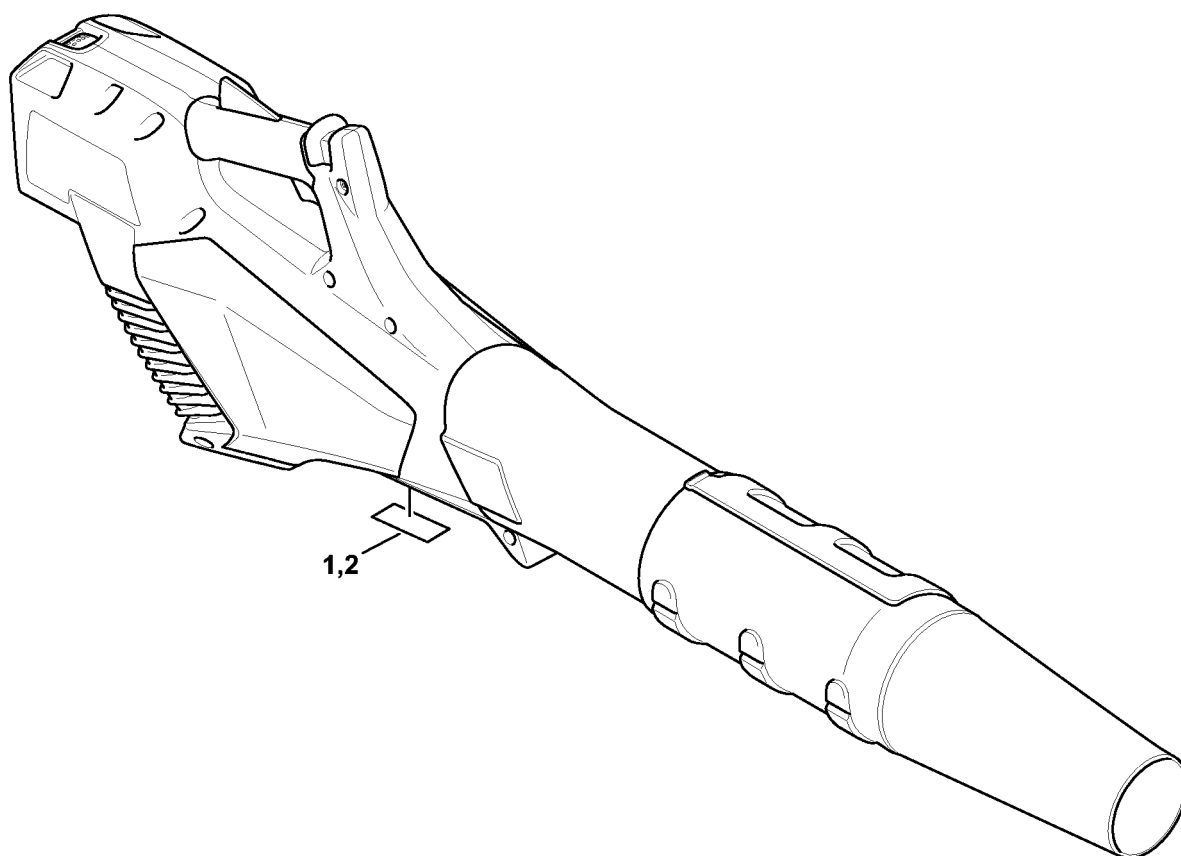

Numéro de machine

4523-GET-0011-A0

Numéro de machine

#	Numéro de pièce	Description	Quantité	Contient un ou plusieurs articles	Remarques
1		Emplacement du numéro de machine	1		
2	0000 967 3447	Plaque indicatrice Numéro de machine	1