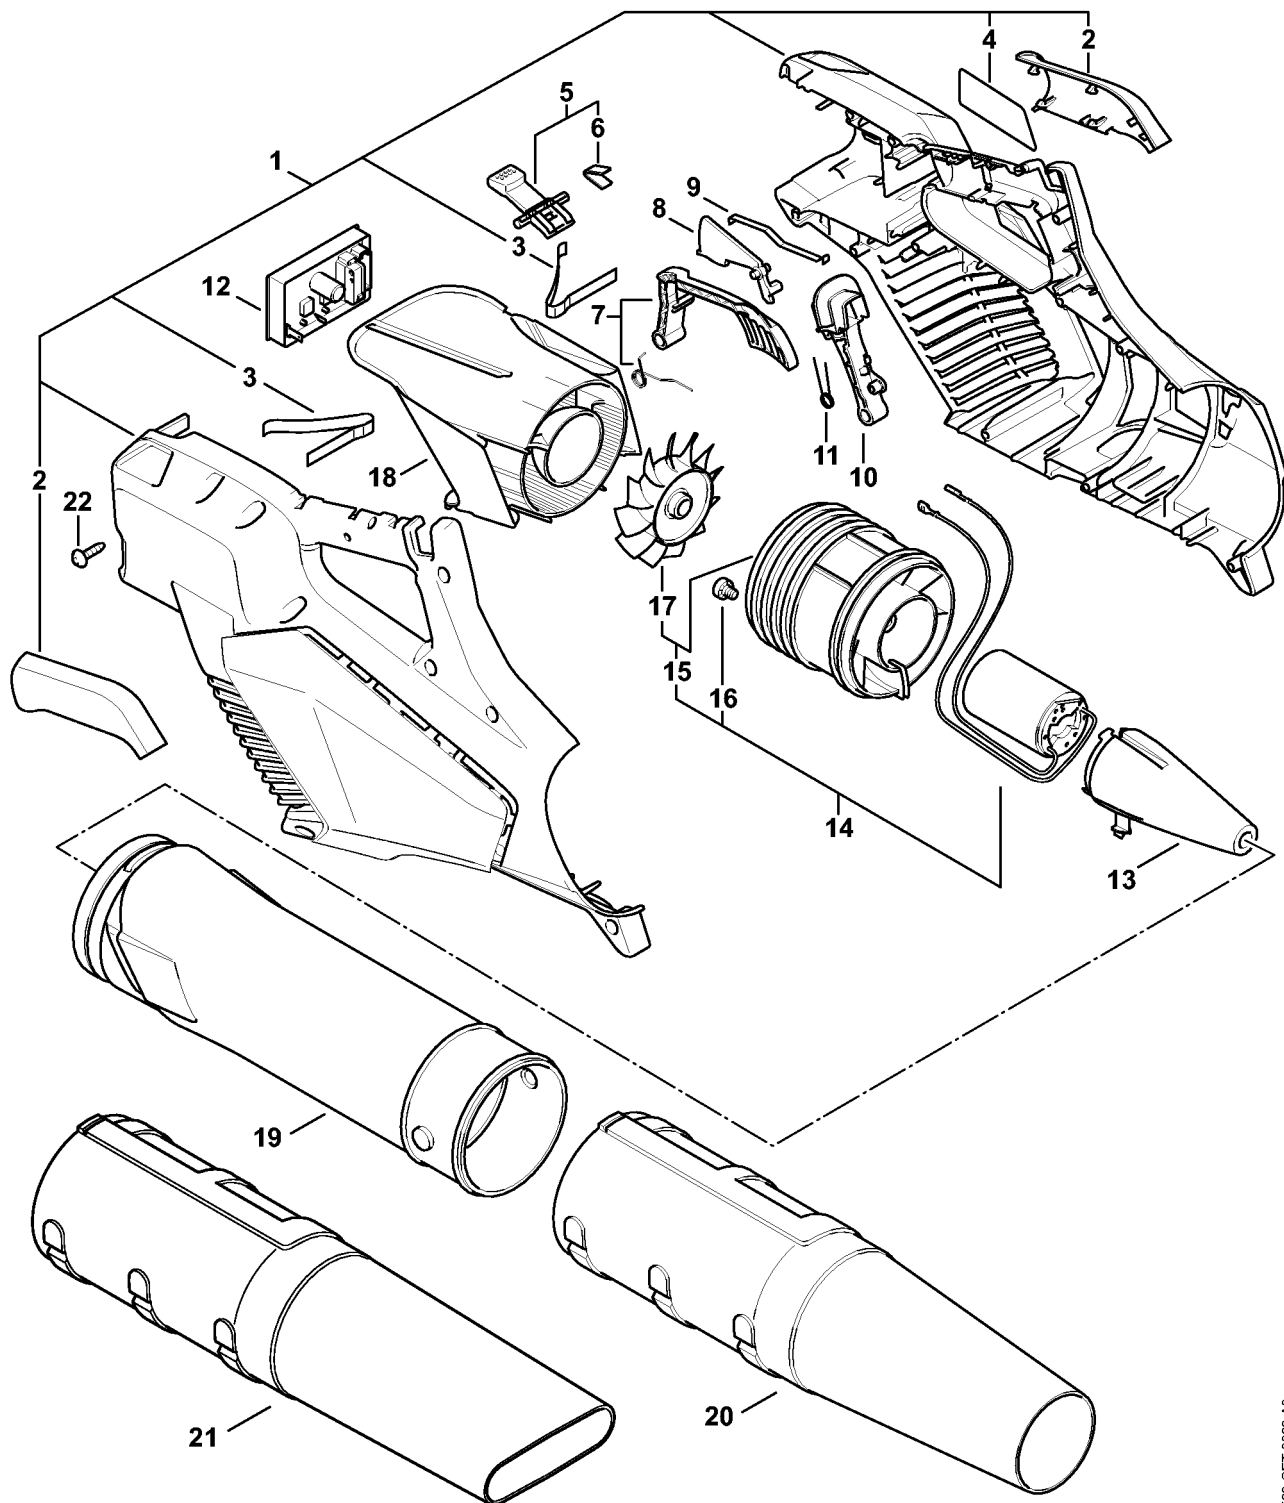

BGA 57

Liste des pièces

15.09.2022

France, français

Table des matières

Pièces de rechange BGA 57	2
Numéro de machine	4
Lubrifiants et graisses divers	6
Produits de soins	8
Lame-tournevis T20x125	10
Lame-tournevis T27x125	12
Lame-tournevis T20x140	14
Outil pour insertion des câbles	16
Tournevis T27x150	18
Clé multiple	20
Clé dynamométrique	22
Clé dynamométrique avec témoin optique/ acoustique	24

Pièces de rechange BGA 57

4523-GET-0022-A0

Pièces de rechange BGA 57

#	Numéro de pièce	Description	Quantité	Contient un ou plusieurs articles	Remarques
1	4523 790 1014	Carter de poignée	1	2 - 4	
2	4523 790 0601	Monture de poignée	1		
3	4522 791 3100	Ressort	2		
4	4523 967 4000	Pictogramme d'avertissement BGA	1		
5	4522 430 9800	Levier d'arrêt	1	6	
6	0000 997 2201	Ressort	1		
7	4523 430 2100	Levier de commande	1		
8	4523 435 6310	Blocage de gâchette de commande	1		
9	4523 435 8911	Ressort à lame	1		
10	4523 435 7305	Levier d'arrêt	1		
11	4523 998 0410	Ressort coudé	2		
12	4523 430 1411	Module électronique	1		
13	4866 761 0300	Cône de sortie	1		
14	4523 600 0204	Moteur électrique	1	15 - 17	
15	4523 770 0600	Distributeur annulaire	1	17	
16	9022 341 0911	Vis cylindrique IS-M5x6	2		Garnie de microcapsules d'agent de blocage de filetage, à denture indesserrable
17	4866 770 0401	Roue à aubes	1		
18	4523 761 1105	Cône d'entrée	1		
19	4523 701 5400	Tube de soufflage	1		
20	4866 701 8300	Buse ronde droit	1		
21	4866 701 8301	Buse plate droit	1		
22	9074 477 3025	Vis cylindrique IS-P4x16	9		