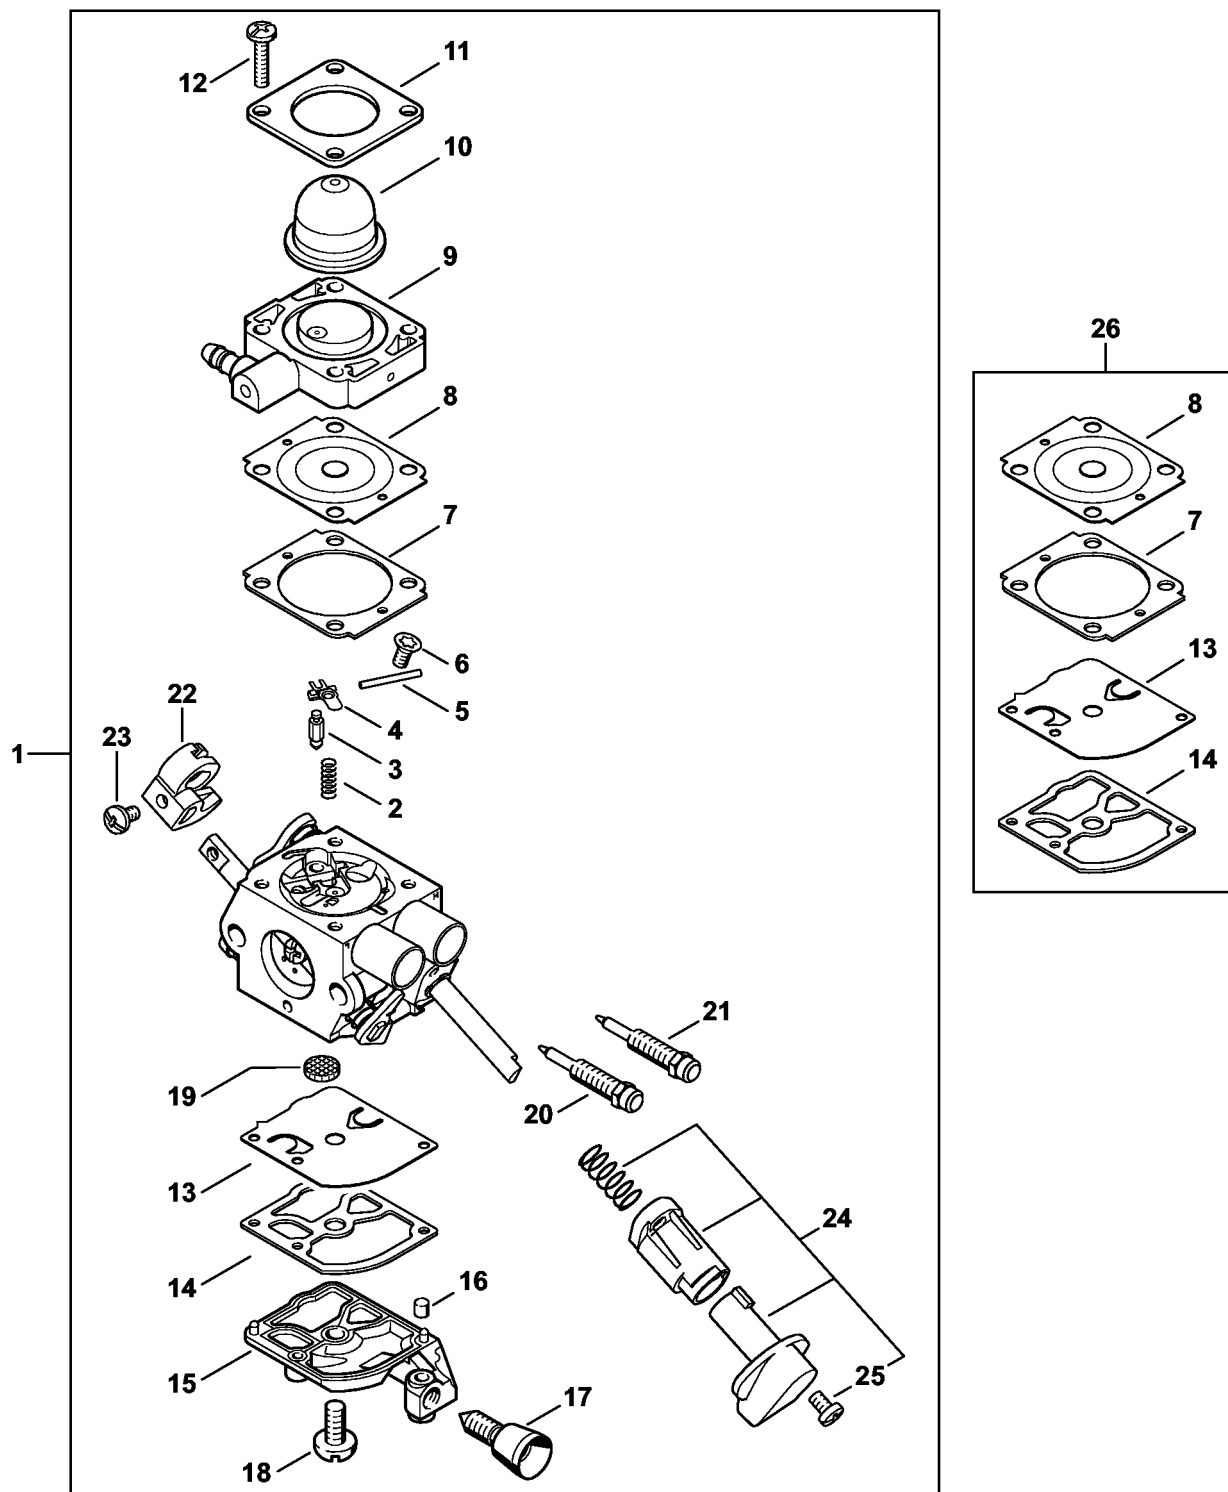

Carburateur C1M-S267

4144-GET-0079-A0

Carburateur C1M-S267

#	Numéro de pièce	Description	Quantité	Contient un ou plusieurs articles	Remarques
1	4144 120 0608	Carburateur C1M-S267D	1	2 - 25	
2	4128 122 3000	Ressort	1		
3	Z000 018 Z000	Pointeau d'admission	1		
4	1125 121 5000	Levier de réglage d'admission	1		
5	1120 121 9200	Axe	1		
6	0000 122 7101	Vis	1		
7	4241 129 0901	Joint de réglage	1		
8	4241 121 4702	Membrane de réglage	1		
9	4144 120 2200	Bride	1		
10	4226 121 2700	Capuchon	1		
11	4140 121 0800	Couvercle	1		
12	4241 122 7100	Vis	4		
13	4241 121 4800	Membrane de pompe	1		
14	1123 129 0905	Joint de pompe	1		
15	4241 121 0800	Couvercle	1		
16	1125 122 4200	Pièce de serrage	1		
17	4140 122 6200	Vis de réglage de régime de ralenti	1		
18	1120 122 7800	Vis à tête bombée fraisée	1		
19	1123 121 7800	Tamis	1		
20	4144 122 6802	Vis L de richesse au ralenti	1		
21	4144 122 6700	Vis H de richesse à haut régime	1		
22	4144 121 3501	Levier de papillon	1		
23	4132 122 6600	Vis à embase	1		
24	4144 180 9500	Bouton de réglage	1	25	
25	4144 122 7100	Vis	1		
26	4241 007 1700	Jeu de pièces de carburateur	1	7, 8, 13, 14