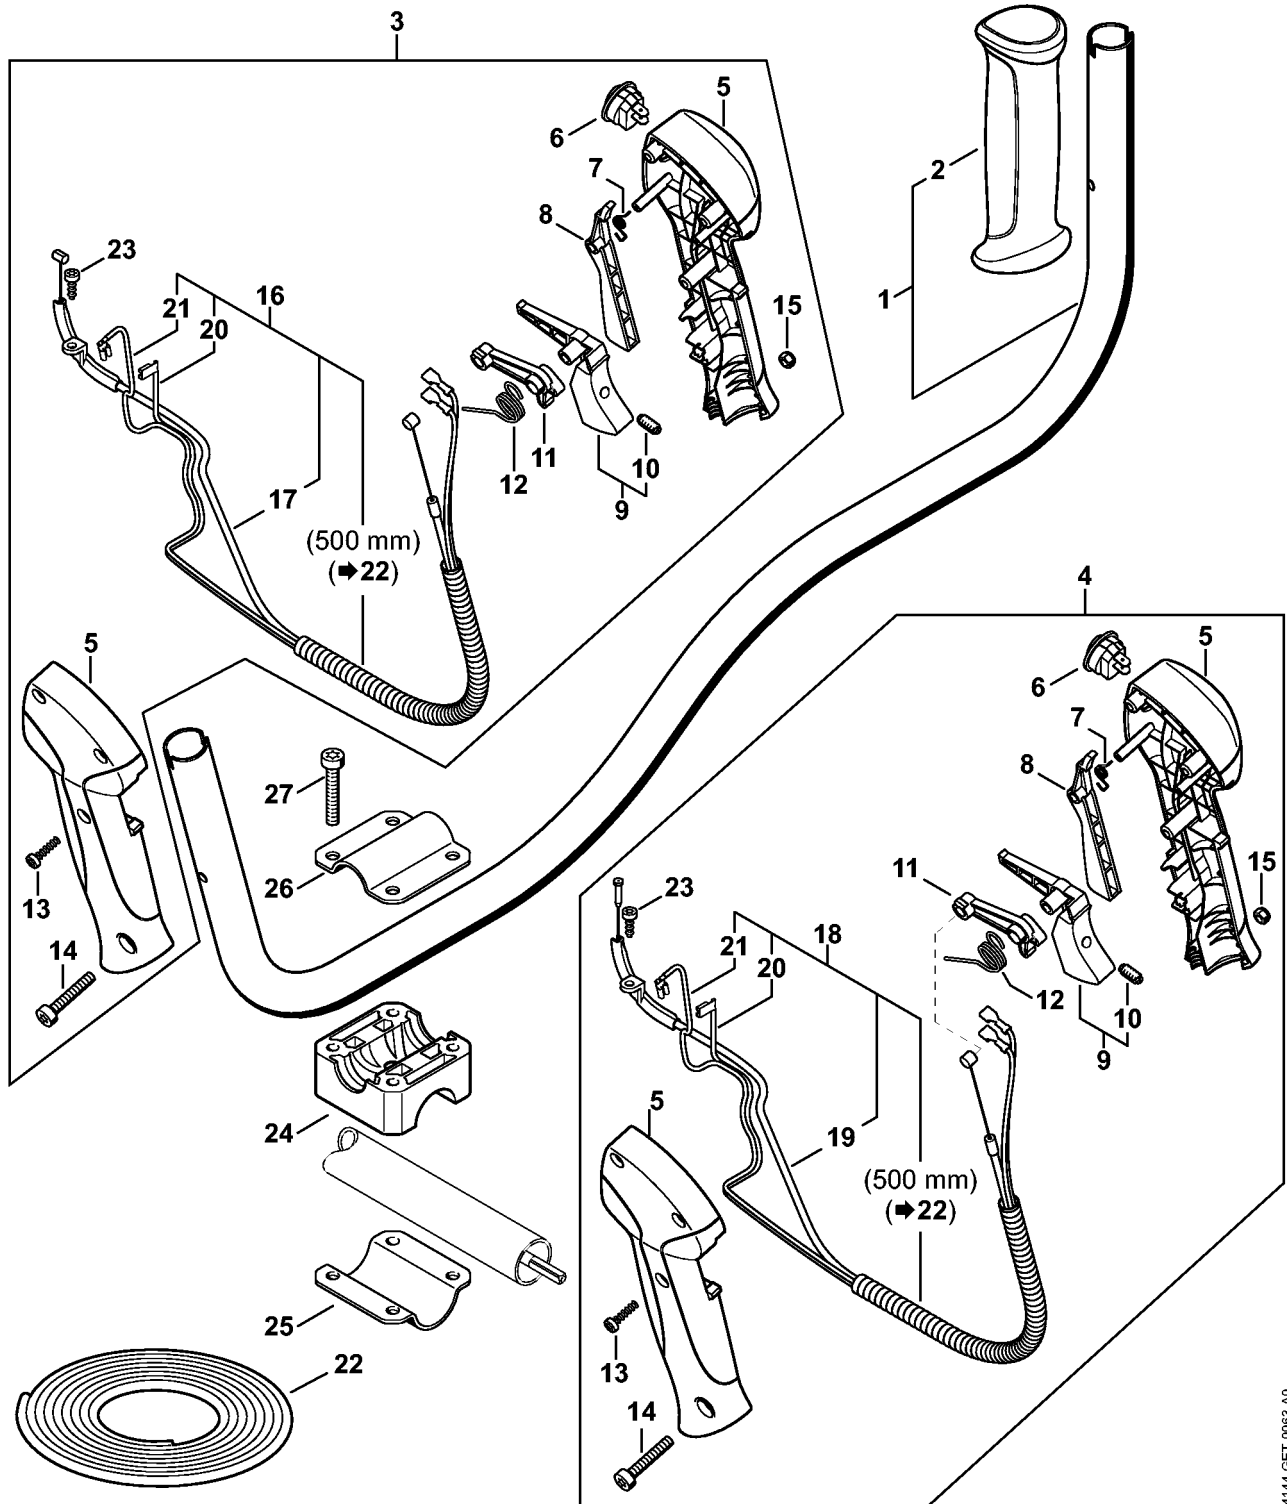

Poignée à deux mains

4144-GET-0063-A0

Poignée à deux mains

#	Numéro de pièce	Description	Quantité	Contient un ou plusieurs articles	Remarques
1	4144 790 1701	Poignée tubulaire	1	2	
2	4147 791 0302	Poignée	1		
3	4144 790 1302	Poignée de commande	1	5 - 17, 20, 21, 23	
4	4144 790 1300	Poignée de commande	1	5 - 15, 19 - 21, 23	
5	4144 790 0300	Poignée	1		
6	4144 430 0200	Interrupteur d'arrêt	1		
7	4128 182 4501	Ressort coudé	1		
8	4144 182 0800	Levier d'arrêt	1		
9	4144 180 1501	Manette des gaz	1	10	
10	0000 953 0808	Goujon fileté	1		
11	4144 182 2801	Levier	1		
12	4144 182 4500	Ressort coudé	1		
13	9074 478 3025	Vis cylindrique IS-P4x16	3		
14	9022 346 1069	Vis cylindrique IS-M5x30	1		
15	9210 261 0700	Écrou à six pans M5	1		
16	4144 180 1105	Câble de commande des gaz	1	17, 20, 21	
17	4144 182 3203	Câble de commande des gaz	1		
18	4144 180 1101	Câble de commande des gaz	1	19 - 21	
19	4144 182 3200	Câble de commande des gaz	1		
20	4144 440 1911	Câble	1		
21	4144 440 1910	Câble	1		
22	4203 711 7201	Tuyau 960 mm	1		
23	9074 477 2995	Vis cylindrique IS-P4x12	1		
24	4137 791 6800	Pièce de serrage	1		
25	4130 791 0606	Monture de serrage	1		
26	4137 791 0900	Monture de serrage	1