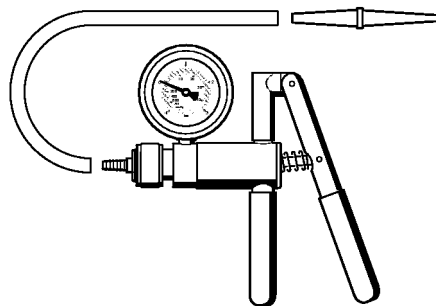

901SW486 GM