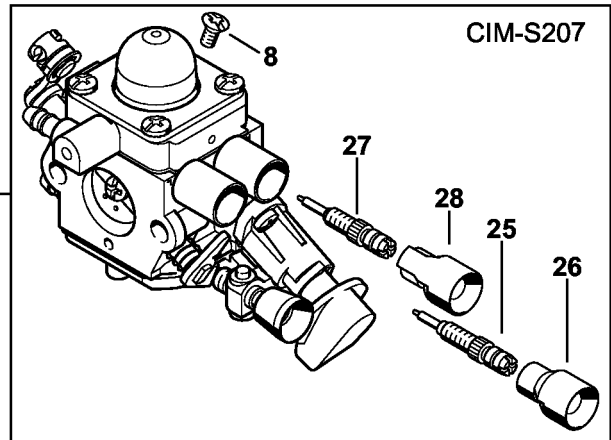

Carburateur CIM-S226, CIM-S207, CIM-S145

4144-GET-0080-A0

Carburateur C1M-S226, C1M-S207, C1M-S145

#	Numéro de pièce	Description	Quantité	Contient un ou plusieurs articles	Remarques
1	4144 120 0605	Carburateur C1M-S226B	1	4 - 8, 10 - 24, 29 - 35	
2	4144 120 0603	Carburateur C1M-S207A	1	4 - 8, 10 - 22, 25 - 35	
3	4144 120 0600	Carburateur C1M-S145C	1	4 - 7, 9 - 22, 25 - 35	
4	4128 122 3000	Ressort	1		
5	Z000 018 Z000	Pointeau d'admission	1		
6	1125 121 5000	Levier de réglage d'admission	1		
7	1120 121 9200	Axe	1		
8	0000 122 7101	Vis	1		
9	4241 122 6600	Vis à embase	1		
10	4241 129 0901	Joint de réglage	1		
11	4241 121 4702	Membrane de réglage	1		
12	4144 120 2200	Bride	1		
13	4226 121 2700	Capuchon	1		
14	4140 121 0800	Couvercle	1		
15	4241 122 7100	Vis	4		
16	4241 121 4800	Membrane de pompe	1		
17	1123 129 0905	Joint de pompe	1		
18	4241 121 0800	Couvercle	1		
19	1125 122 4200	Pièce de serrage	1		
20	4140 122 6200	Vis de réglage de régime de ralenti	1		
21	1120 122 7800	Vis à tête bombée fraisée	1		
22	1123 121 7800	Tamis	1		
23	4144 122 6802	Vis L de richesse au ralenti	1		
24	4144 122 6700	Vis H de richesse à haut régime	1