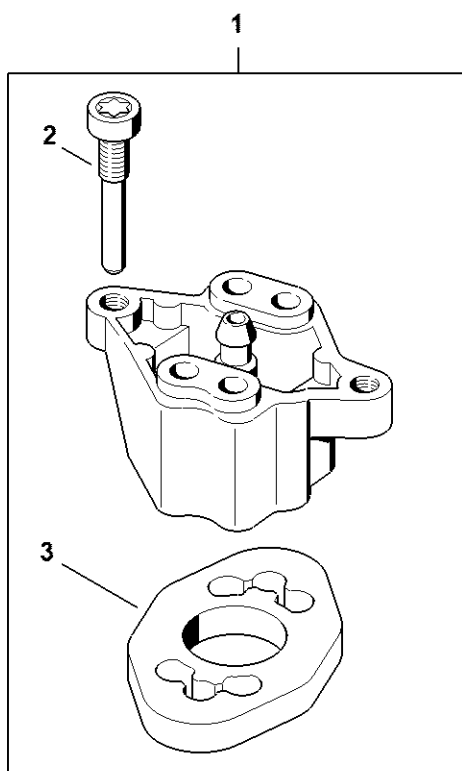

5910-GET-0183-A1

Bride

#	Numéro de pièce	Description	Quantité	Contient un ou plusieurs articles	Remarques
1	5910 850 4207	Bride	1	2, 3	
2	1128 855 9000	Vis M5x30	1		
3	5910 851 9901	Joint	1