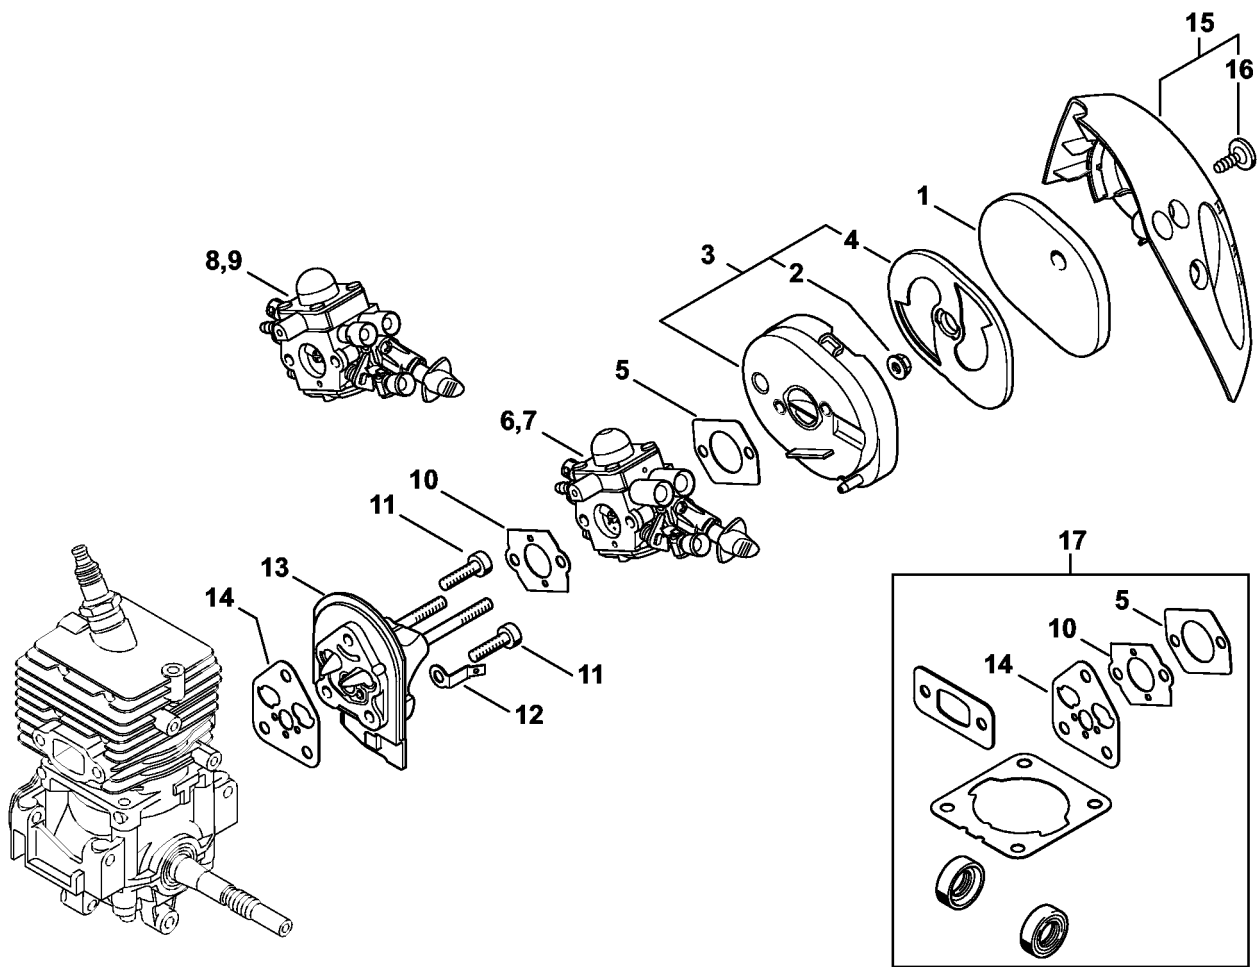

Filtre à air, Bride intermédiaire

4144-GET-007-A0

Filtre à air, Bride intermédiaire

#	Numéro de pièce	Description	Quantité	Contient un ou plusieurs articles	Remarques
1	4144 124 2800	Filtre	1		
2	9216 261 0700	Écrou à six pans M5	2		
3	4144 140 2805	Boîtier de filtre	1	2, 4	
4	4144 121 6900	Chicane	1		
5	4114 149 1205	Joint	1		
6	4144 120 0608	Carburateur CIM-S267D	1		
7	4144 120 0605	Carburateur CIM-S226B	1		
8	4144 120 0603	Carburateur CIM-S207A	1		
9	4144 120 0604	Carburateur CIM-S208A	1		
10	4128 129 0900	Joint	1		
11	9075 478 4136	Vis cylindrique IS-D5x20	3		
12	4144 431 2100	Languette enfichable	1		
13	4144 120 2301	Bride intermédiaire	1		
14	4144 129 0900	Joint	1		
15	4144 140 1000	Couvercle de filtre	1	16	
16	0000 951 1105	Vis cylindrique IS-P5x14	1		
17	4144 007 1012	Jeu de joints	1	5, 10, 14