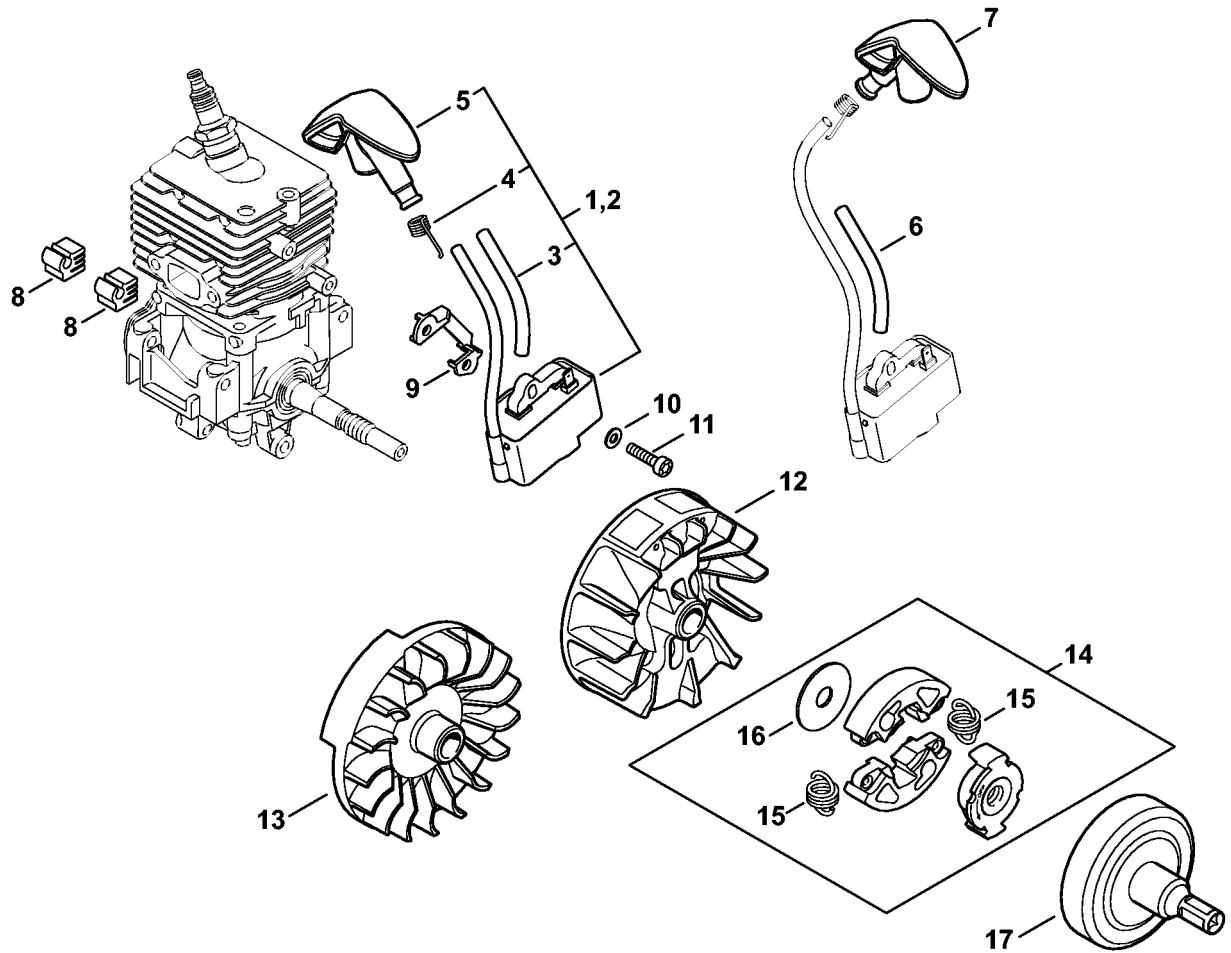

Dispositif d'allumage, Embrayage

4144-GET-0051-A0

Dispositif d'allumage, Embrayage

#	Numéro de pièce	Description	Quantité	Contient un ou plusieurs articles	Remarques
1	4144 400 1328	Module d'allumage Au-dessus du numéro de série: 299763345	1	3 - 5	
2	4144 400 1309	Module d'allumage Jusqu'au numéro de série: 299293039	1	3 - 5	
3	4144 442 0400	Gaine isolante Au-dessus du numéro de série: 293125826	1		
4	0000 998 0618	Ressort coudé	1		
5	4144 405 1001	Contact de câble d'allumage Au-dessus du numéro de série: 293125826	1		
6	4144 442 0401	Gaine isolante Jusqu'au numéro de série: 292949670	1		
7	4144 405 1002	Contact de câble d'allumage Jusqu'au numéro de série: 292949670	1		
8	4144 448 1200	Attache de câble	2		
9	4241 405 8000	Pièce isolante	1		
10	9291 021 0100	Rondelle 4,3	2		
11	9075 478 3018	Vis cylindrique IS-D4x18	2		
12	4144 400 1203	Rotor Au-dessus du numéro de série: 299763345	1		
13	4144 400 1202	Rotor Jusqu'au numéro de série: 299293039	1		
14	4140 160 2005	Embrayage	1	15, 16	
15	4140 162 7901	Ressort de tension	2		
16	4140 162 8900	Rondelle	1		
17	4144 160 2904	Cloche d'embrayage	1