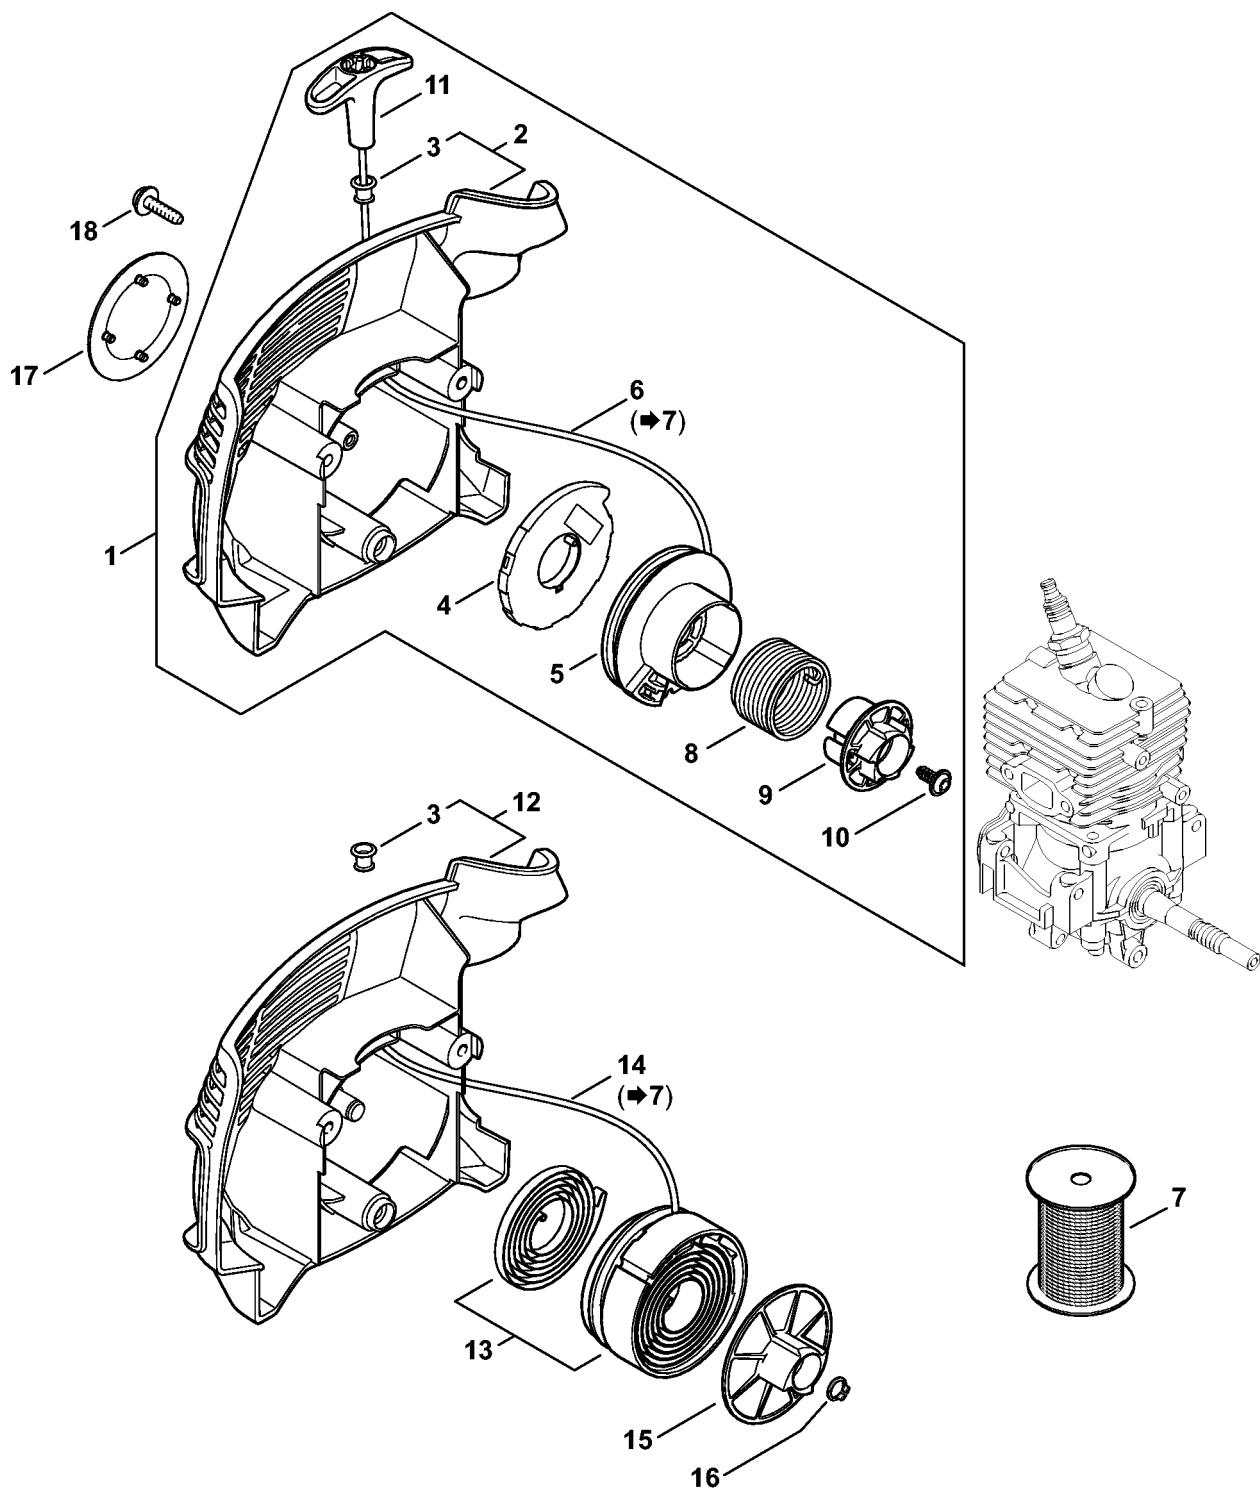

Dispositif de lancement ErgoStart

4144-GET-0047-A0

Dispositif de lancement ErgoStart

#	Numéro de pièce	Description	Quantité	Contient un ou plusieurs articles	Remarques
1	4144 190 4014	Dispositif de lancement	1	2 - 6, 8 - 11	
2	4144 190 0407	Couvercle de lanceur	1	3	
3	9416 868 6650	Rivet 6,5x0,5x8,8	1		
4	4180 190 0600	Ressort de rappel Au-dessus du numéro de série: 297229729	1		
5	4144 195 0401	Poulie à câble Au-dessus du numéro de série: 297229729	1		
6	4137 195 8200	Câble de lancement Ø 2,7x910 mm	1		
7	0000 930 2281	Câble de lancement Ø 2,7 mm x 30,8 m	1		
8	4149 195 3500	Ressort	1		
9	4144 195 2001	Entraîneur	1		
10	9104 003 0960	Vis Parker P5,5x12	1		
11	4140 195 3400	Poignée	1		
12	4144 190 0401	Couvercle de lanceur	1	3	
13	4144 190 1111	Poulie à câble avec ressort de rappel Jusqu'au numéro de série: 296894670	1		
14	4237 195 8200	Câble de lancement Ø 2,7x1010 mm	1		
15	4144 195 2000	Entraîneur	1		
16	9455 621 0750	Circlip 9x1	1		
17	4144 967 1511	Plaque matricule FS 70 C	1		
17	4144 967 1512	Plaque matricule FS 70 RC	1		
18	0000 951 1100	Vis cylindrique IS-D5x20	3