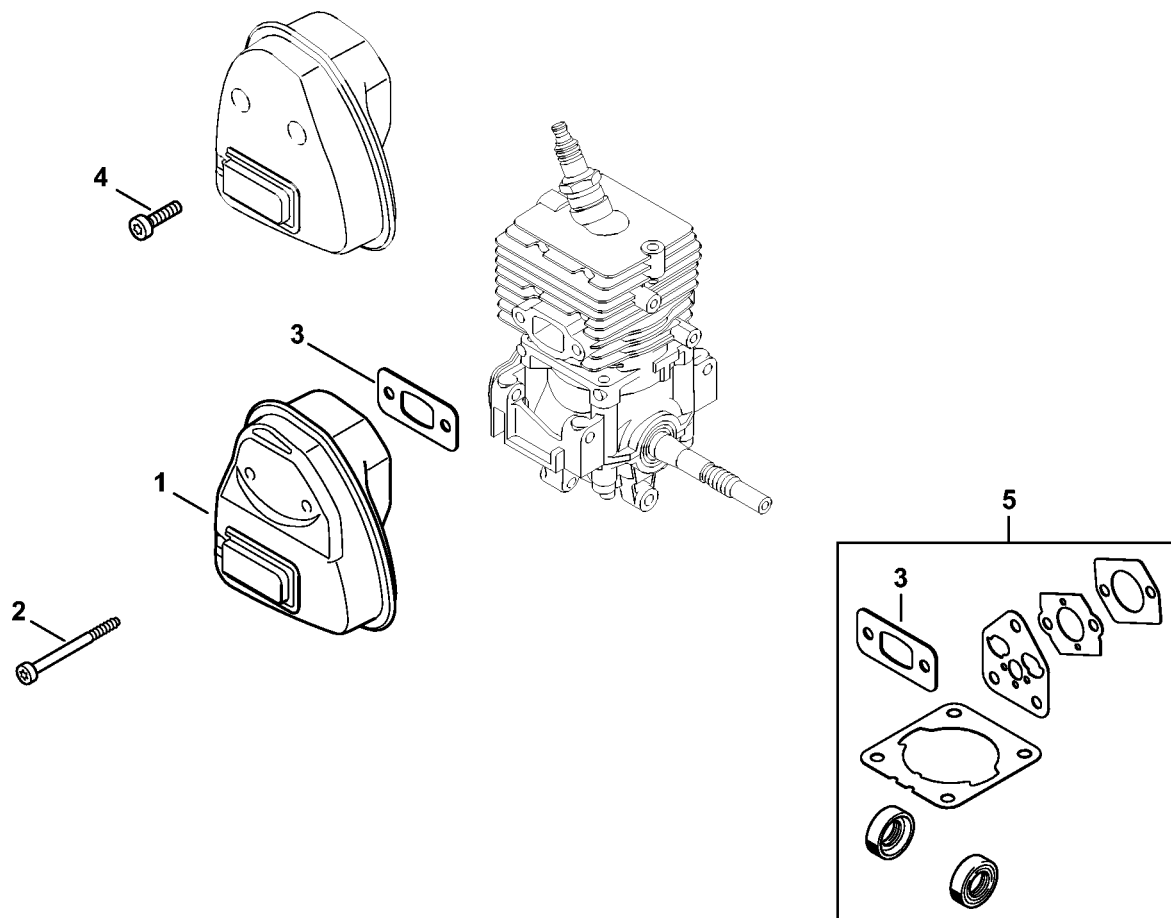

4144-GET-0049-A0

Silencieux

#	Numéro de pièce	Description	Quantité	Contient un ou plusieurs articles	Remarques
1	4144 140 0604	Silencieux	1		
2	9075 478 4268	Vis cylindrique IS-D5x60	2		
3	4144 149 0600	Joint de silencieux	1		
4	9075 478 4136	Vis cylindrique IS-D5x20	2		
5	4144 007 1012	Jeu de joints	1	3