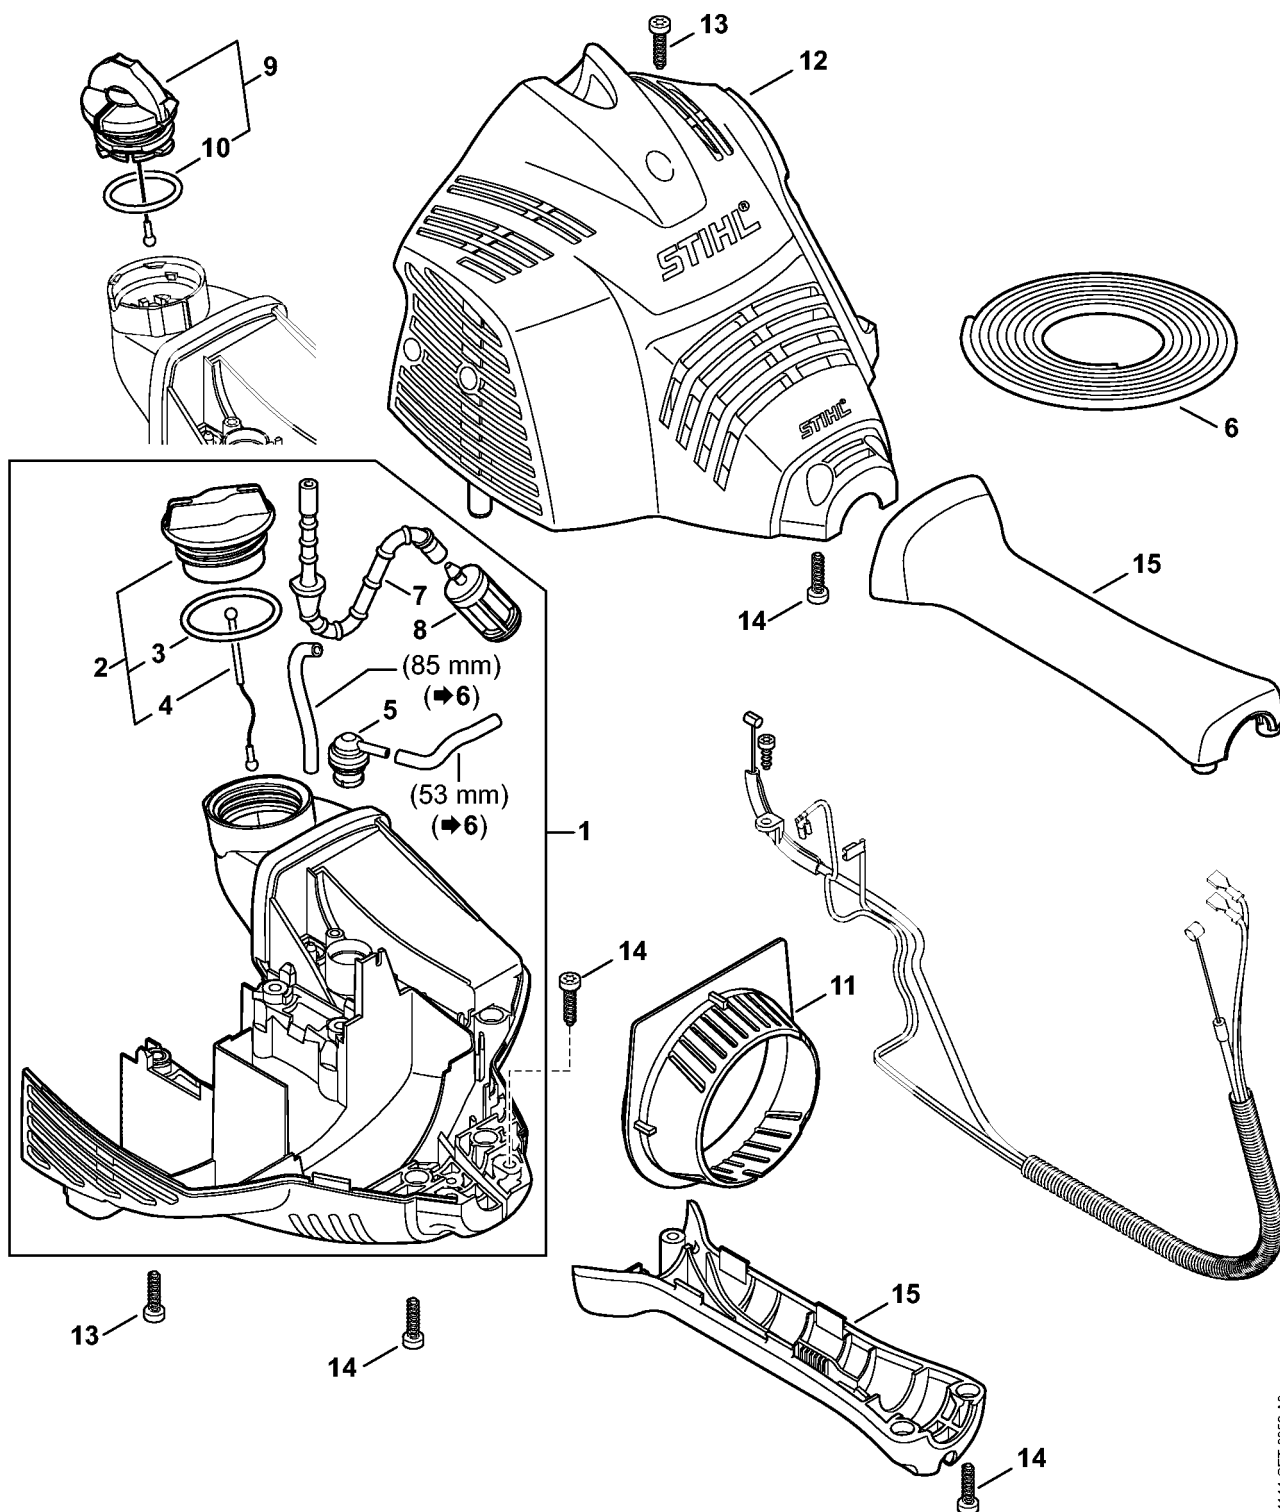

Carter moteur (Poignée tubulaire à deux mains)

4144-GET-0052-A0

Carter moteur (Poignée tubulaire à deux mains)

#	Numéro de pièce	Description	Quantité	Contient un ou plusieurs articles	Remarques
1	4144 020 3020	Carter moteur	1	2 - 5, 7, 8	
2	0000 350 0527	Bouchon de réservoir Au-dessus du numéro de série: 290492178	1	3, 4	
3	9645 951 3890	Joint torique 35x3-FPM 80	1		
4	0000 350 0900	Corde	1		
5	0000 350 5807	Aération de réservoir	1		
6	0000 930 2803	Tuyau 3,1x5,7 mm x 1 m, R3	1		
7	4144 358 0800	Tuyau	1		
8	0000 350 3502	Crépine d'aspiration	1		
9	0000 350 0532	Bouchon de réservoir Jusqu'au numéro de série: 290377808	1	10	
10	9645 948 7734	Joint torique 25x3,5	1		
11	4144 084 2500	Défecteur d'air	1		
12	4144 080 1603	Capot	1		
13	9075 478 4136	Vis cylindrique IS-D5x20	5		
14	9074 477 4135	Vis cylindrique IS-P5x20	11		
15	4144 790 4800	Monture de serrage	1