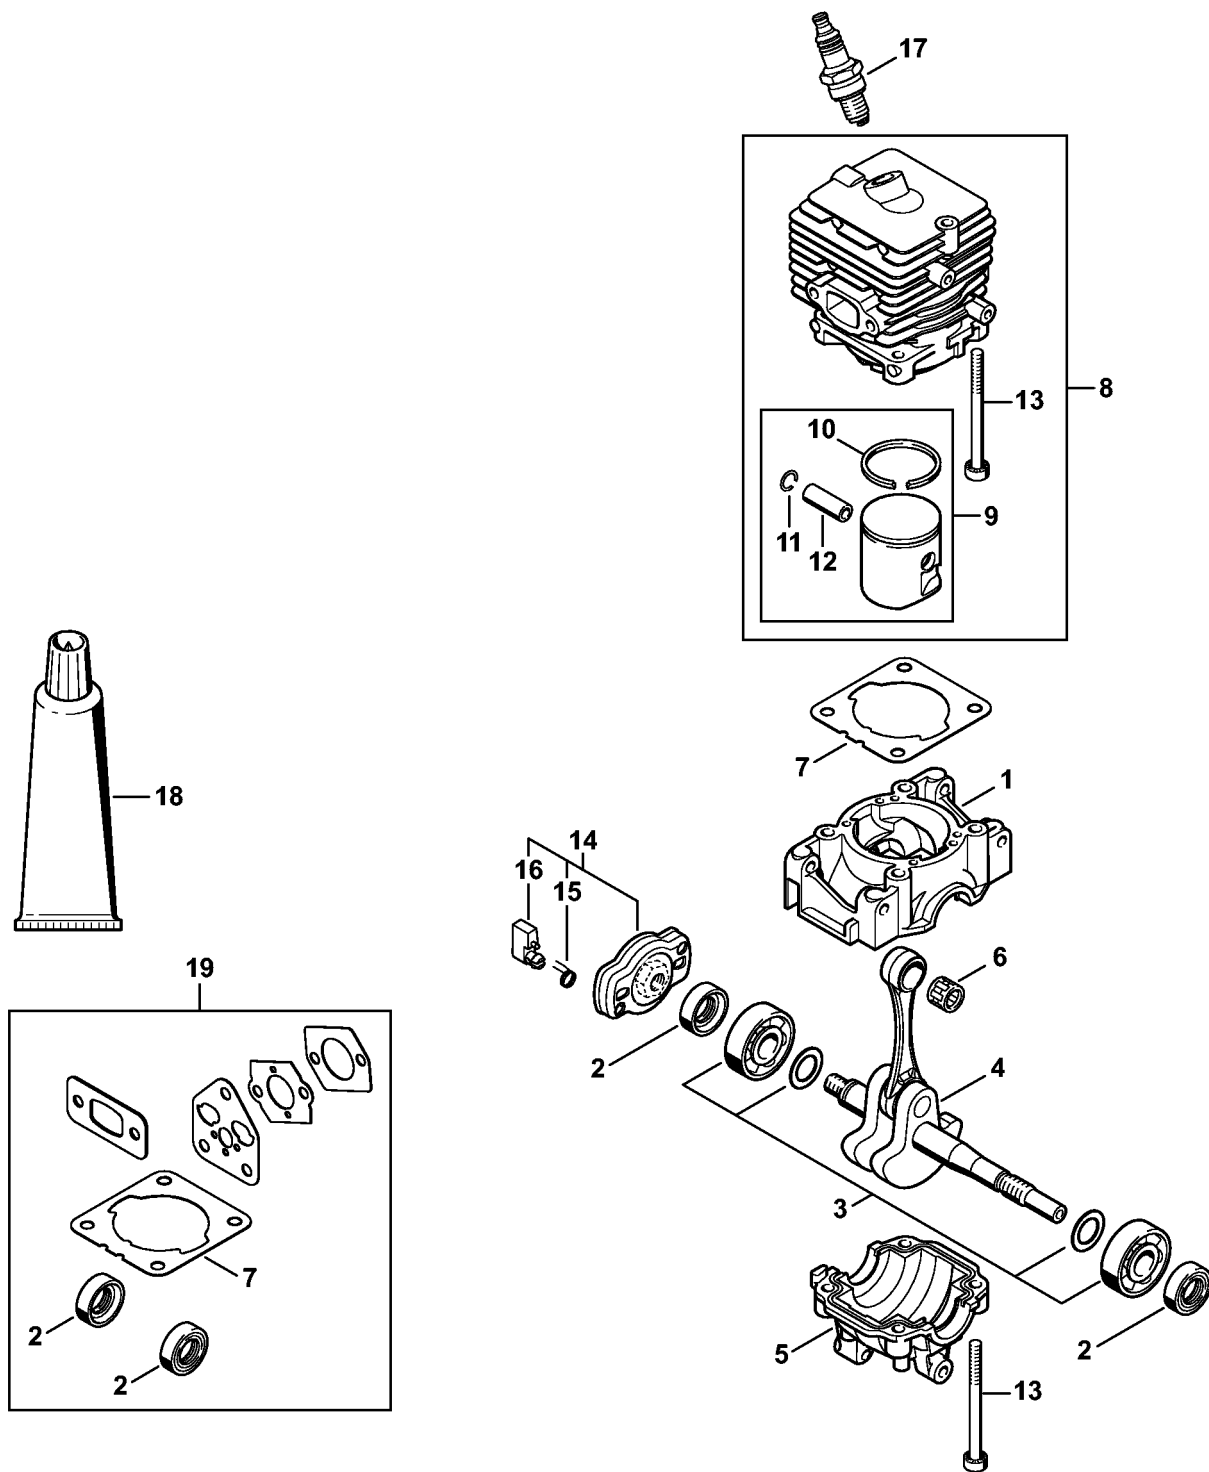

Carter, Cylindre

4144-GET-0115-A1

Carter, Cylindre

#	Numéro de pièce	Description	Quantité	Contient un ou plusieurs articles	Remarques
1	4144 021 0301	Carter de vilebrequin	1		
2	9639 003 1230	Bague d'étanchéité 12x22x7	2		
3	4144 020 2050	Roulement à billes	1		
4	4144 030 0401	Vilebrequin	1		
5	4144 021 2500	Carter inférieur	1		
6	9512 003 1834	Cage à aiguilles 8x11x10	1		
7	4144 029 2301	Joint de cylindre	1		
8	4144 020 1203	Cylindre avec piston Ø 34 mm	1	9 - 13	
9	4144 030 2011	Piston Ø 34 mm	1	10 - 12	
10	4241 034 3000	Segment de piston Ø 34x1,2 mm	2		
11	9463 650 0805	Jonc d'arrêt 8x0,7	1		
12	4241 034 1500	Axe de piston 8x5x22	1		
13	9075 478 4268	Vis cylindrique IS-D5x60	4		
14	4140 190 2010	Entraîneur	1	15, 16	
15	0000 998 0612	Ressort coudé	2		
16	4133 195 7201	Cliquet	2		
17	0000 400 7011	Bougie NGK CMR6H	1		
18	0783 830 2000	Tube de pâte d'étanchéité HT rouge	1		
19	4144 007 1012	Jeu de joints	1	2, 7