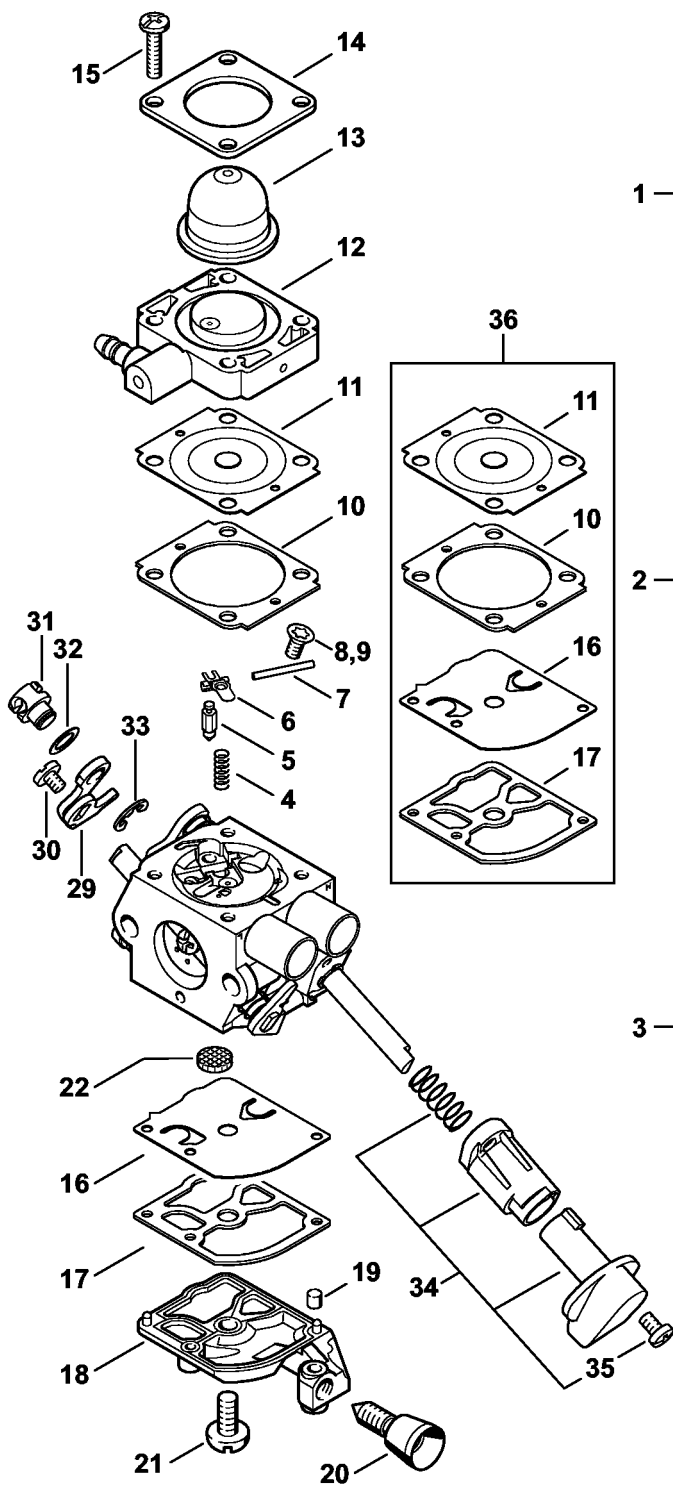

Carburateur CIM-S226, CIM-S207, CIM-S145

4144-GET-0080-A0

Carburateur C1M-S226, C1M-S207, C1M-S145

#	Numéro de pièce	Description	Quantité	Contient un ou plusieurs articles	Remarques
1	4144 120 0605	Carburateur C1M-S226B	1	4 - 8, 10 - 24, 29 - 35	
2	4144 120 0603	Carburateur C1M-S207A	1	4 - 8, 10 - 22, 25 - 35	
3	4144 120 0600	Carburateur C1M-S145C	1	4 - 7, 9 - 22, 25 - 35	
4	4128 122 3000	Ressort	1		
5	Z000 018 Z000	Pointeau d'admission	1		
6	1125 121 5000	Levier de réglage d'admission	1		
7	1120 121 9200	Axe	1		
8	0000 122 7101	Vis	1		
9	4241 122 6600	Vis à embase	1		
10	4241 129 0901	Joint de réglage	1		
11	4241 121 4702	Membrane de réglage	1		
12	4144 120 2200	Bride	1		
13	4226 121 2700	Capuchon	1		
14	4140 121 0800	Couvercle	1		
15	4241 122 7100	Vis	4		
16	4241 121 4800	Membrane de pompe	1		
17	1123 129 0905	Joint de pompe	1		
18	4241 121 0800	Couvercle	1		
19	1125 122 4200	Pièce de serrage	1		
20	4140 122 6200	Vis de réglage de régime de ralenti	1		
21	1120 122 7800	Vis à tête bombée fraisée	1		
22	1123 121 7800	Tamis	1		
23	4144 122 6802	Vis L de richesse au ralenti	1		
24	4144 122 6700	Vis H de richesse à haut régime	1