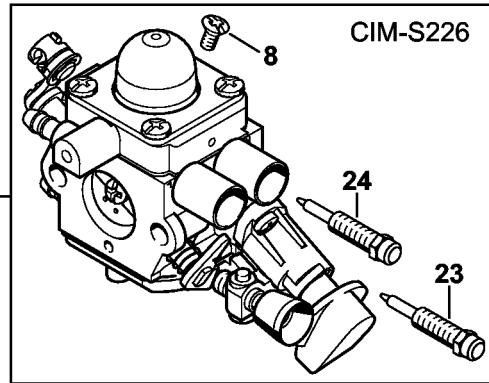

Carburateur CIM-S226, CIM-S207, CIM-S145

4144-GET-0080-A0

Carburateur C1M-S226, C1M-S207, C1M-S145

#	Numéro de pièce	Description	Quantité	Contient un ou plusieurs articles	Remarques
1	4144 120 0605	Carburateur C1M-S226B	1	4 - 8, 10 - 24, 29 - 35	
2	4144 120 0603	Carburateur C1M-S207A	1	4 - 8, 10 - 22, 25 - 35	
3	4144 120 0600	Carburateur C1M-S145C	1	4 - 7, 9 - 22, 25 - 35	
4	4128 122 3000	Ressort	1		
5	Z000 018 Z000	Pointeau d'admission	1		
6	1125 121 5000	Levier de réglage d'admission	1		
7	1120 121 9200	Axe	1		
8	0000 122 7101	Vis	1		
9	4241 122 6600	Vis à embase	1		
10	4241 129 0901	Joint de réglage	1		
11	4241 121 4702	Membrane de réglage	1		
12	4144 120 2200	Bride	1		
13	4226 121 2700	Capuchon	1		
14	4140 121 0800	Couvercle	1		
15	4241 122 7100	Vis	4		
16	4241 121 4800	Membrane de pompe	1		
17	1123 129 0905	Joint de pompe	1		
18	4241 121 0800	Couvercle	1		
19	1125 122 4200	Pièce de serrage	1		
20	4140 122 6200	Vis de réglage de régime de ralenti	1		
21	1120 122 7800	Vis à tête bombée fraisée	1		
22	1123 121 7800	Tamis	1		
23	4144 122 6802	Vis L de richesse au ralenti	1		
24	4144 122 6700	Vis H de richesse à haut régime	1