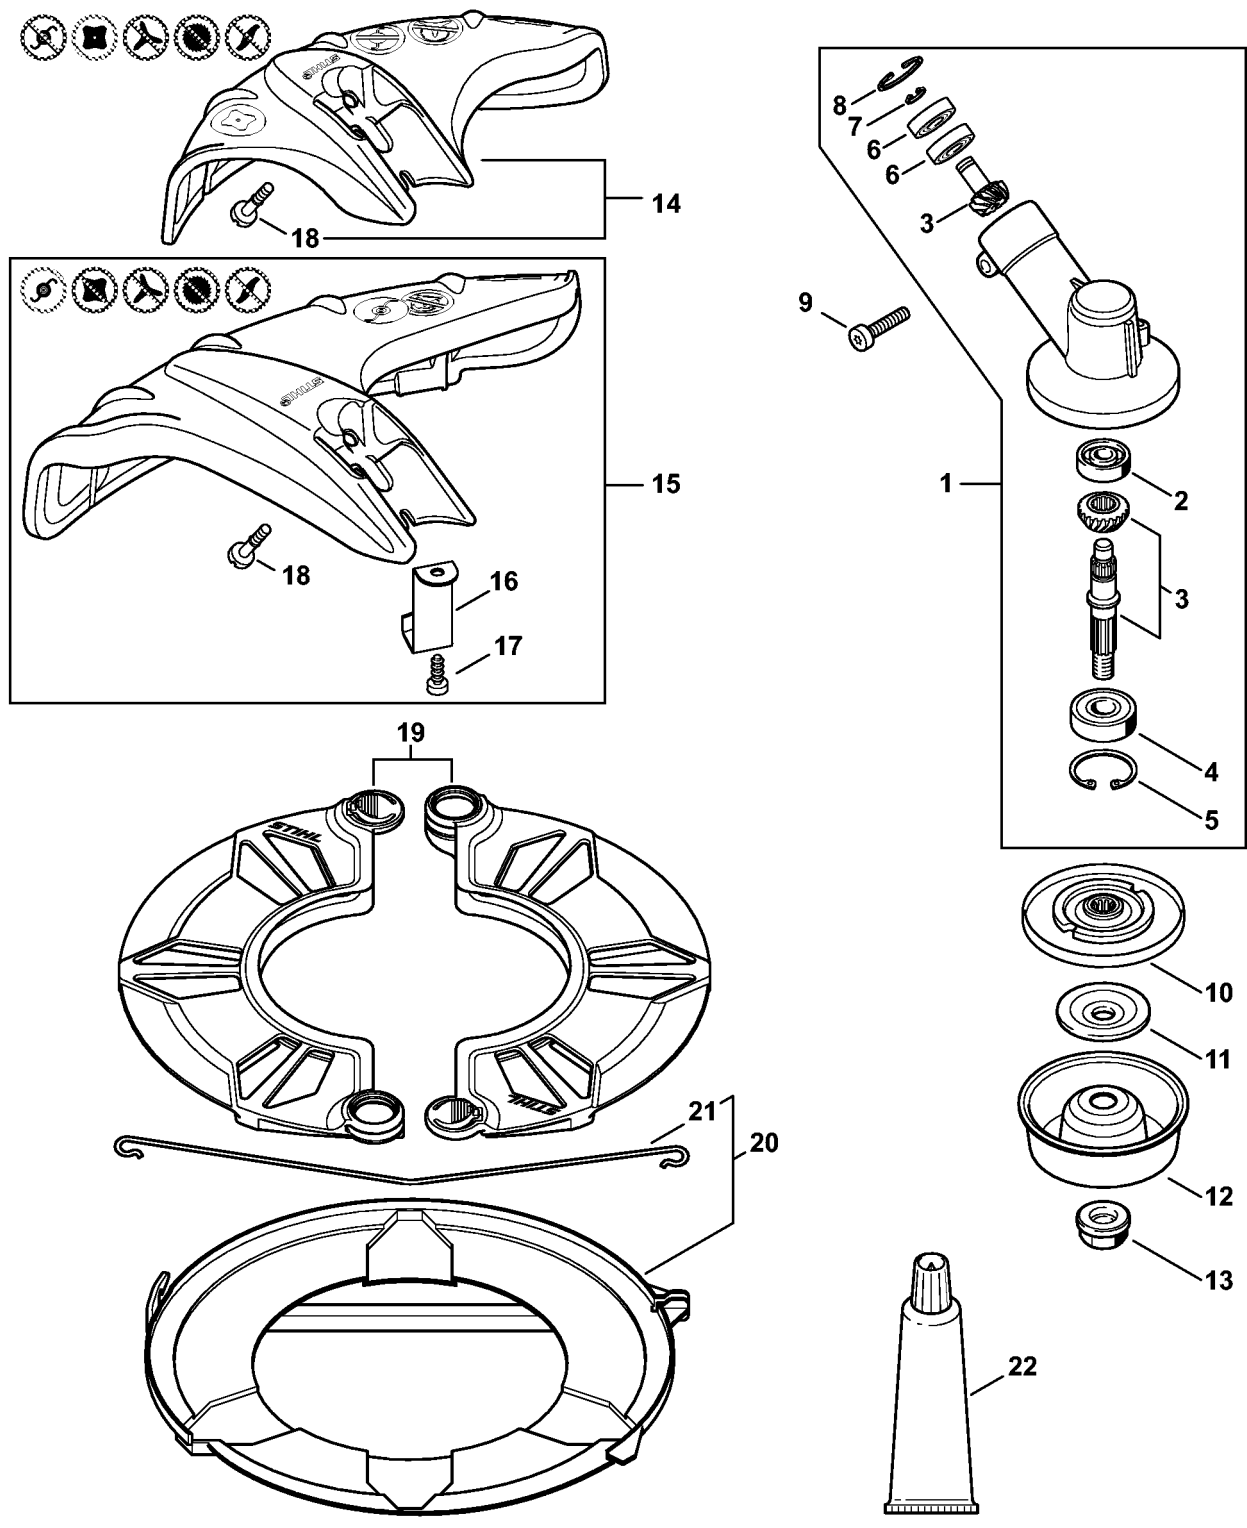

Réducteur, Capot protecteur

4144-GET-0064-A1

Réducteur, Capot protecteur

#	Numéro de pièce	Description	Quantité	Contient un ou plusieurs articles	Remarques
1	4144 640 0102	Réducteur	1	1 - 8	
2	9503 003 0062	Roulement rainuré à billes 629	1		
3	4144 640 7301	Jeu de pignons	1		
4	9503 003 6439	Roulement rainuré à billes 6201-2RS	1		
5	9456 621 3600	Circlip 32x1,2	1		
6	9503 003 9848	Roulement rainuré à billes 609-2Z	2		
7	9455 621 0750	Circlip 9x1	1		
8	9456 621 2660	Circlip 24x1,2	1		
9	9075 478 4712	Vis cylindrique IS-D6x28	1		
10	4137 710 3800	Disque de pression	1		
11	4130 713 1600	Rondelle de pression	1		
12	4126 713 3100	Disque porteur	1		
13	4126 642 7600	Écrou à embase M10x1 à gauche	1		
14	4144 710 8116	Capot protecteur	1	18	
15	4144 710 8117	Capot protecteur	1	16 - 18	
16	4133 713 4110	Couteau	1		
17	9074 478 4405	Vis cylindrique IS-P6x14	1		
18	9022 319 0981	Vis cylindrique IS-M5x17	1		
19	0000 790 3901	Protecteur de transport	1		
20	4119 790 3906	Protecteur de transport Ø 260	1	21	
21	4119 792 4305	Bride de fixation	1		
22	0781 120 1117	Graisse de réducteur 80 g	1