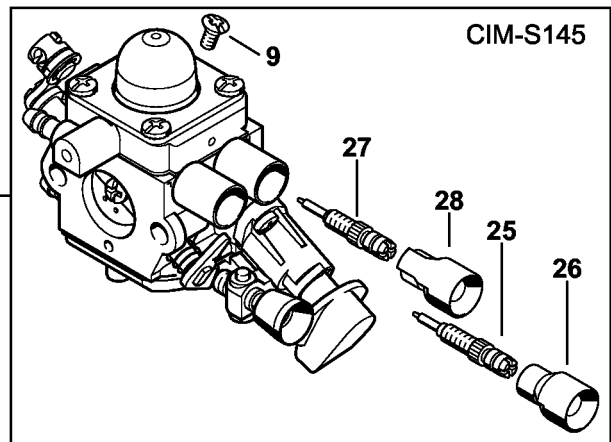

Carburateur CIM-S226, CIM-S207, CIM-S145

4144-GET-0080-A0

Carburateur C1M-S226, C1M-S207, C1M-S145

#	Numéro de pièce	Description	Quantité	Contient un ou plusieurs articles	Remarques
1	4144 120 0605	Carburateur C1M-S226B	1	4 - 8, 10 - 24, 29 - 35	
2	4144 120 0603	Carburateur C1M-S207A	1	4 - 8, 10 - 22, 25 - 35	
3	4144 120 0600	Carburateur C1M-S145C	1	4 - 7, 9 - 22, 25 - 35	
4	4128 122 3000	Ressort	1		
5	Z000 018 Z000	Pointeau d'admission	1		
6	1125 121 5000	Levier de réglage d'admission	1		
7	1120 121 9200	Axe	1		
8	0000 122 7101	Vis	1		
9	4241 122 6600	Vis à embase	1		
10	4241 129 0901	Joint de réglage	1		
11	4241 121 4702	Membrane de réglage	1		
12	4144 120 2200	Bride	1		
13	4226 121 2700	Capuchon	1		
14	4140 121 0800	Couvercle	1		
15	4241 122 7100	Vis	4		
16	4241 121 4800	Membrane de pompe	1		
17	1123 129 0905	Joint de pompe	1		
18	4241 121 0800	Couvercle	1		
19	1125 122 4200	Pièce de serrage	1		
20	4140 122 6200	Vis de réglage de régime de ralenti	1		
21	1120 122 7800	Vis à tête bombée fraisée	1		
22	1123 121 7800	Tamis	1		
23	4144 122 6802	Vis L de richesse au ralenti	1		
24	4144 122 6700	Vis H de richesse à haut régime	1