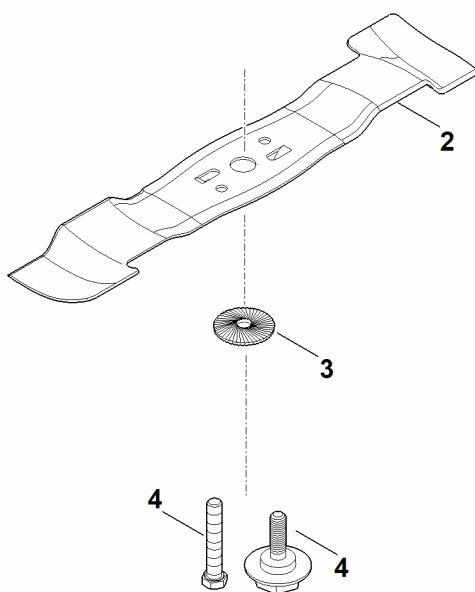

# A - Kit mulching

#	Numéro de pièce	Description	Quantité	Contient un ou plusieurs articles	Remarques
1	6909 701 1641	Obturateur mulching	1		
2	6338 702 0105	Lame biplan	1		
3	0000 702 6600	Rondelle	1		
4	9008 319 9028	Vis à six pans 3/8"x21/4"	1		Coller (LOCTITE 243)
4	6310 760 2801	Vis	1		Coller (LOCTITE 243)