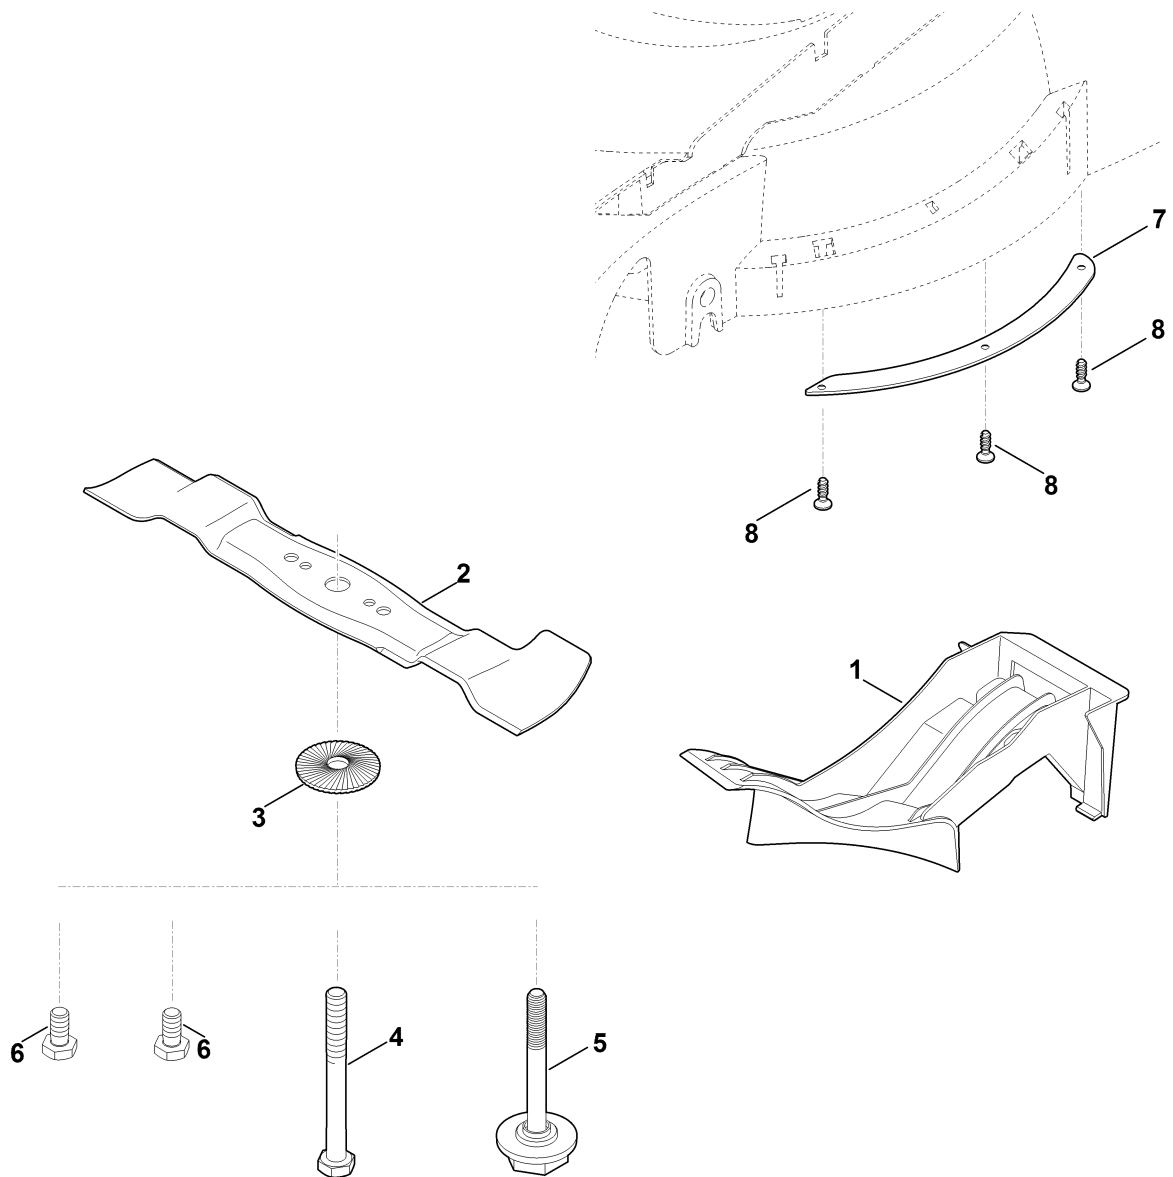

## Table des matières

A - Kit mulching ..... 2

# A - Kit mulching

#	Numéro de pièce	Description	Quantité	Contient un ou plusieurs articles	Remarques
1	6340 766 8300	Obturateur mulching	1		
2	6340 702 0120	Lame biplan	1		
3	0000 702 6600	Rondelle	1		
4	9008 319 9075	Vis à six pans 3/8"x85	1		Modèle standard (sans BBC), collé (LOCTITE 243)
5	6340 760 2801	Vis	1		Modèle électrique (ME)
5	6340 760 2800	Vis	1		Modèle électrique (ME)
6	9008 341 2360	Vis à six pans M10x20	2		Modèle d'embrayage de lame (BBC)
7	6909 703 6300	Listeau	1		
8	9104 007 4275	Vis taraud P5x16	3		