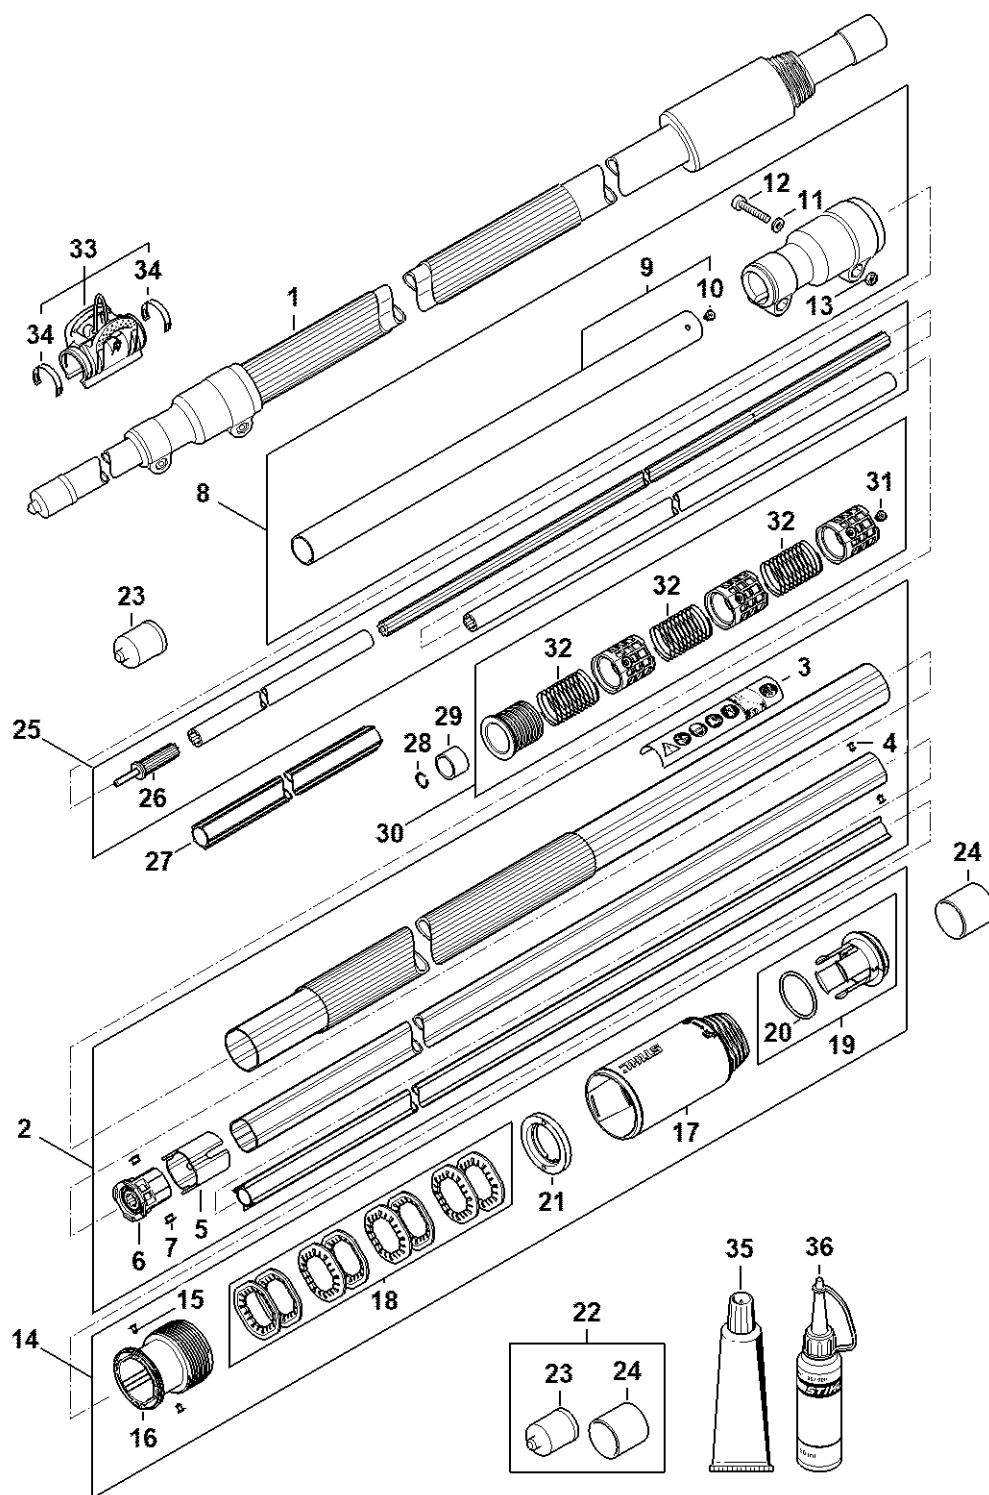

Tube complet

LA01-GET-0003-A1

Tube complet

#	Numéro de pièce	Description	Quantité	Contient un ou plusieurs articles	Remarques
1	LA01 710 7101	Tube complet	1	2 - 32	
2	LA01 710 7104	Tube complet 38,0 mm	1	3 - 7	
3	LA01 967 7201	Pictogramme d'avertissement	1		
4	9440 003 1851	Rivet borgne 3x5-ST/ST	2		
5	4182 711 9822	Anneau d'écartement	1		
6	4182 740 3209	Palier	1		
7	9440 003 1851	Rivet borgne 3x5-ST/ST	2		
8	4182 710 7138	Tube complet 25,4 mm	1	9 - 13	
9	4182 710 7137	Tube complet 25,4 mm	1	10	
10	9438 003 3171	Rivet borgne 4x6,5	1		
11	9294 021 0140	Rondelle 6,4	2		
12	9022 341 1370	Vis cylindrique IS-M6x30	2		
13	9210 319 0900	Écrou à six pans M6	2		
14	4182 820 1600	Ecrou	1	15 - 21	
15	9440 003 1851	Rivet borgne 3x5-ST/ST	2		
16	4182 716 6520	Pièce de serrage	1		
17	4182 716 0320	Ecrou	1		
18	4182 007 1005	Jeu de rondelle élastique	1		
19	4182 007 0800	Jeu de Joint torique	1	20	
20	9645 948 7895	Joint torique 33x2,5-EPDM70	1		
21	4182 716 9400	Anneau d'écartement	1		
22	4182 007 1010	Jeu de pièces capuchon	1	23, 24	
23	4133 717 2000	Capuchon	1		
24	4182 717 2000	Capuchon	1		
25	4182 710 3235	Arbre d'entraînement	1	26	
26	4182 740 3503	Entraîneur	1