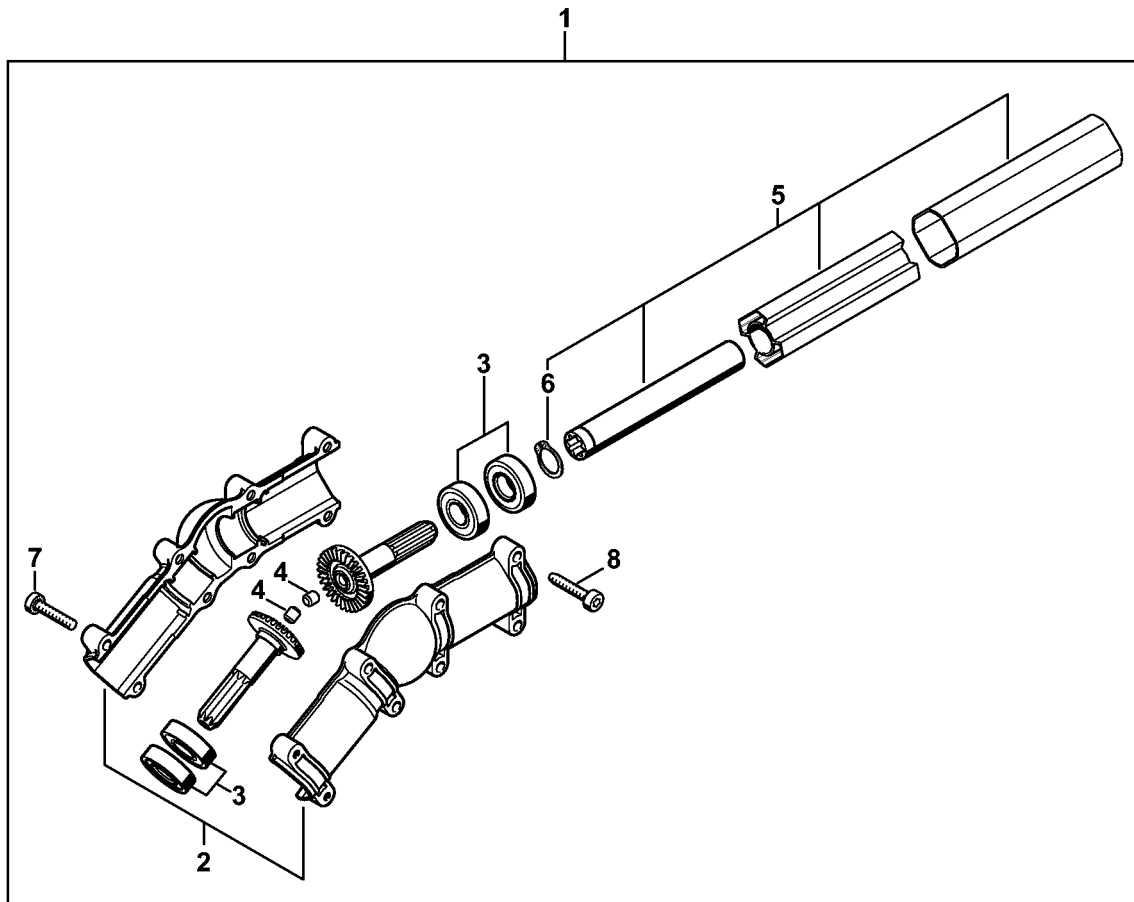

Engrenage d'angle

4182-GET-0073-A0

Engrenage d'angle

#	Numéro de pièce	Description	Quantité	Contient un ou plusieurs articles	Remarques
1	4182 640 0200	Réducteur d'angle	1	2 - 8	
2	4182 640 0554	Carter du réducteur	1		
3	4182 007 1004	Jeu de pièces roulement	2		
4	0000 988 6115	Bouchon	2		
5	4182 710 7126	Tube complet	1	6	
6	9455 621 1520	Circlip 15x1	1		
7	9075 478 4175	Vis cylindrique IS-D5x28	6		
8	9022 371 1050	Vis cylindrique IS-M5x25	2		
9	0812 370 1000	Tournevis T27x120x70	1		
10	0783 830 2000	Tube de pâte d'étanchéité HT rouge	1		
11	0781 120 1118	Graisse de réducteur 225 g	1