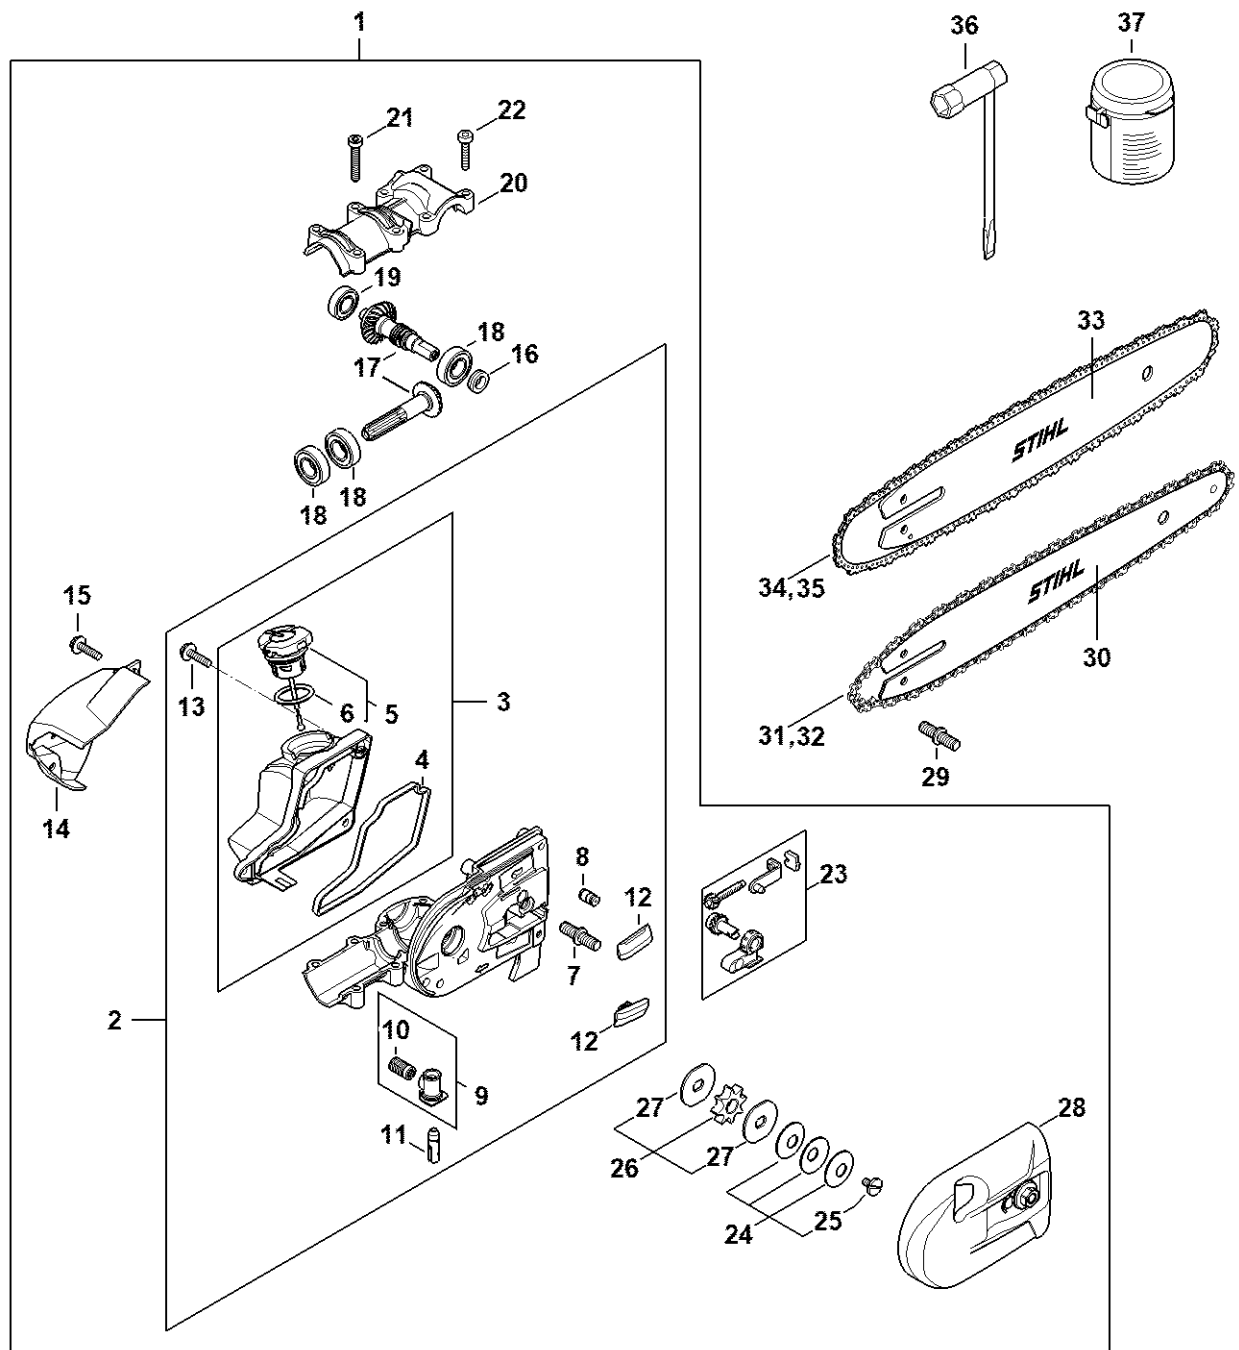

Réducteur

LA01-GET-0005-A2

Réducteur

#	Numéro de pièce	Description	Quantité	Contient un ou plusieurs articles	Remarques
1	4182 640 0148	Réducteur	1	2 - 28	
2	4182 640 0555	Carter de réducteur	1	3 - 13	
3	4182 350 0306	Réservoir d'huile	1	4 - 6	
4	4182 351 1000	Joint	1		
5	0000 350 0537	Bouchon de réservoir d'huile	1	6	
6	9645 948 2470	Joint torique 23x3	1		
7	4182 664 2401	Vis à embase M8	1		
8	1128 640 9100	Soupape	1		
9	4182 640 3800	Crépine d'aspiration	1	10	
10	1117 647 6801	Tamis	1		
11	4138 640 3200	Pompe à huile	1		
12	1123 648 6600	Bande de glissement	2		
13	0000 951 1100	Vis cylindrique IS-D5x20	1		
14	4182 641 0900	Couvercle	1		
15	0000 951 1100	Vis cylindrique IS-D5x20	1		
16	4138 642 8201	Anneau	1		
17	4182 640 7317	Jeu de pignons	1		
18	9503 003 5193	Roulement rainuré à billes6001-2RS	3		
19	9503 003 9863	Roulement rainuré à billes609-2RS	1		
20	4182 641 0401	Couvercle de réducteur	1		
21	9022 371 1073	Vis cylindrique IS-M5x32	4		
22	9022 341 1050	Vis cylindrique IS-M5x25	4		
23	4182 660 0700	Tendeur de chaîne	1		
24	4182 160 2100	Embrayage à friction	1	25	
25	LA01 162 4200	Vis à embase	1		
26	0000 640 2001	Pignon 1/4" Picco 8d	1	27