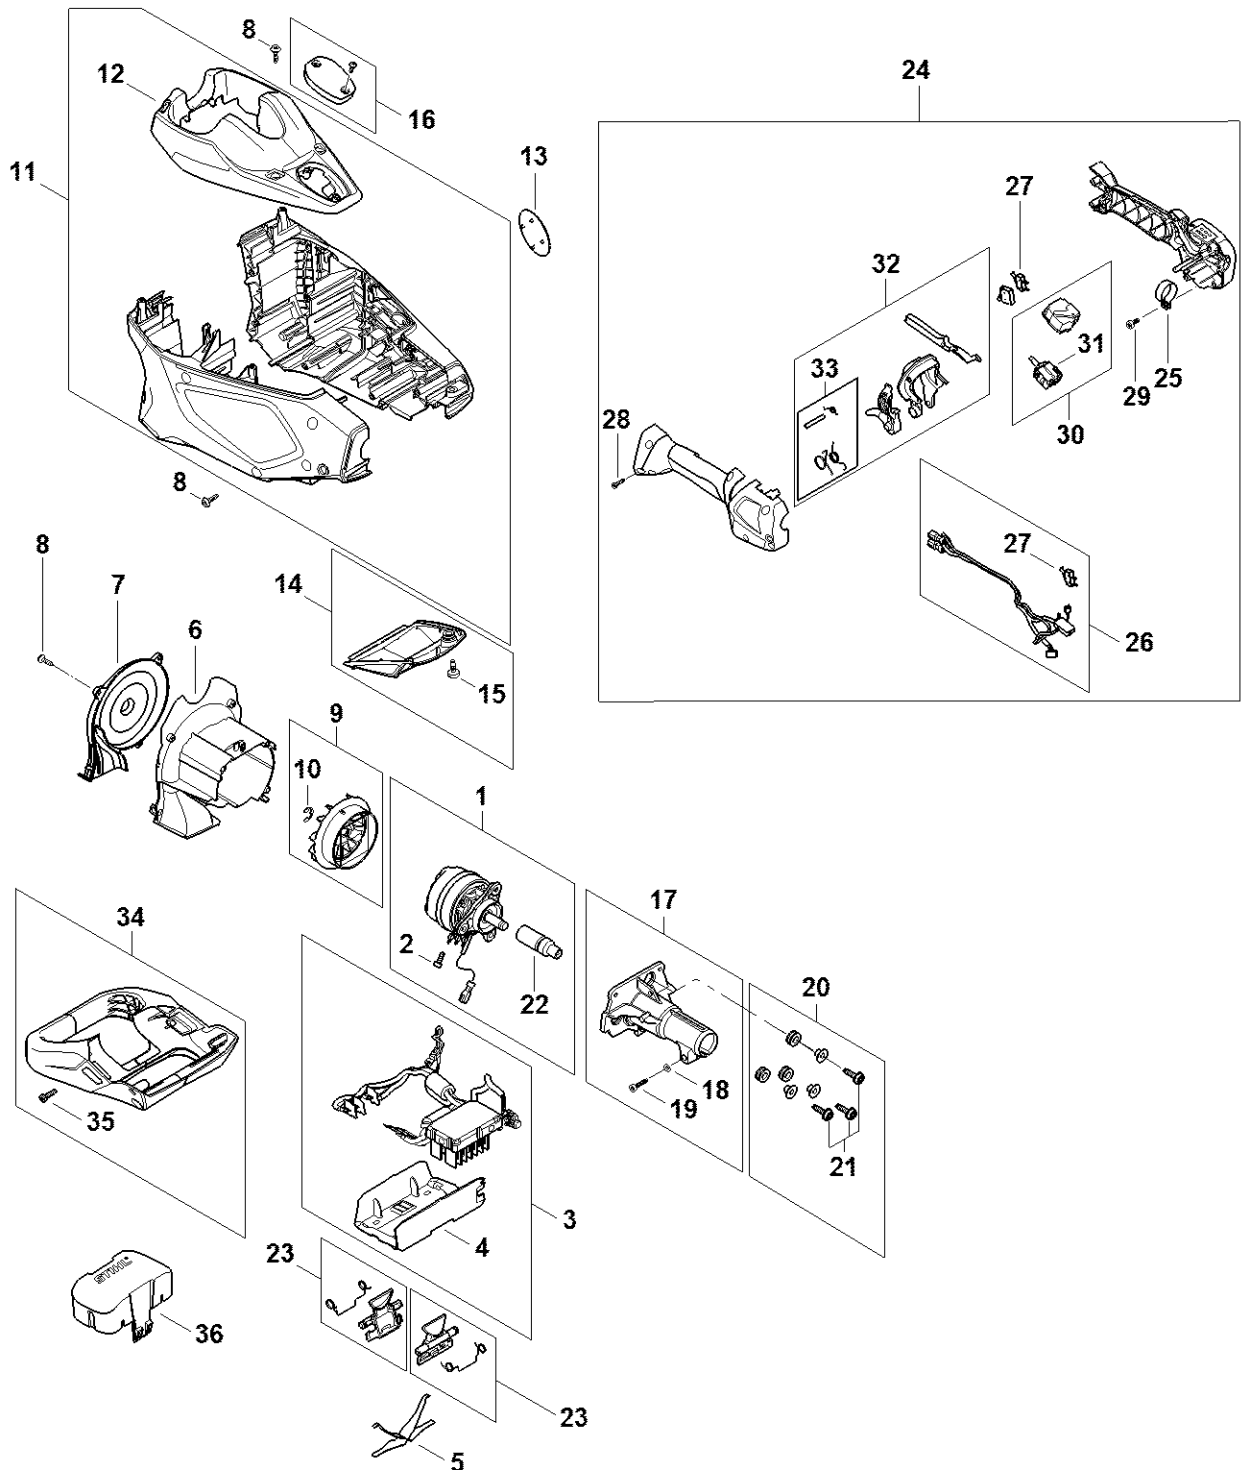

Moteur électrique, Carter moteur, Poignée de commande

LA01-GET-0000-A3

Moteur électrique, Carter moteur, Poignée de commande

#	Numéro de pièce	Description	Quantité	Contient un ou plusieurs articles	Remarques
1	LA01 600 0202	Moteur électrique	1	2, 22	
2	9022 313 0660	Vis cylindrique IS-M4x12	3		
3	LA01 430 1402	Module électronique	1	4	
4	FA01 404 0800	Plaque porte-contact	1		
5	MA01 791 3100	Ressort	2		
6	FA01 820 8100	Carter en volute	1		
7	FA01 706 3400	Couvercle	1		
8	9074 477 3025	Vis cylindrique IS-P4x16	14		
9	FA01 600 3200	Ventilateur	1	10	
10	9460 624 0800	Anneau d'arrêt 8	1		
11	FA01 600 0802	Carter moteur	1	12	
12	FA01 084 0900	Capot	1		
13	LA01 967 1500	Plaque matricule HTA 135	1		
14	FA01 080 1900	Filtre	1	15	
15	9022 319 1028	Vis cylindrique IS-M5x14	1		
16	FA01 820 8000	Couvercle	1		
17	FA01 600 3401	Bride	1	18, 19	
18	9291 021 0140	Rondelle 6,4	1		
19	9075 478 4720	Vis cylindrique IS-D6x35	1		
20	FA01 007 1000	Jeu de pièces de vis	1	21	
21	0000 951 1100	Vis cylindrique IS-D5x20	3		
22	FA01 764 4200	Entraîneur	1		
23	4851 430 9800	Levier d'arrêt	2		
24	LA01 790 1300	Poignée de commande	1	25 - 33	
25	FA01 790 4700	Collier de serrage	2		
26	FA01 430 2220	Faisceau de câbles	1	27