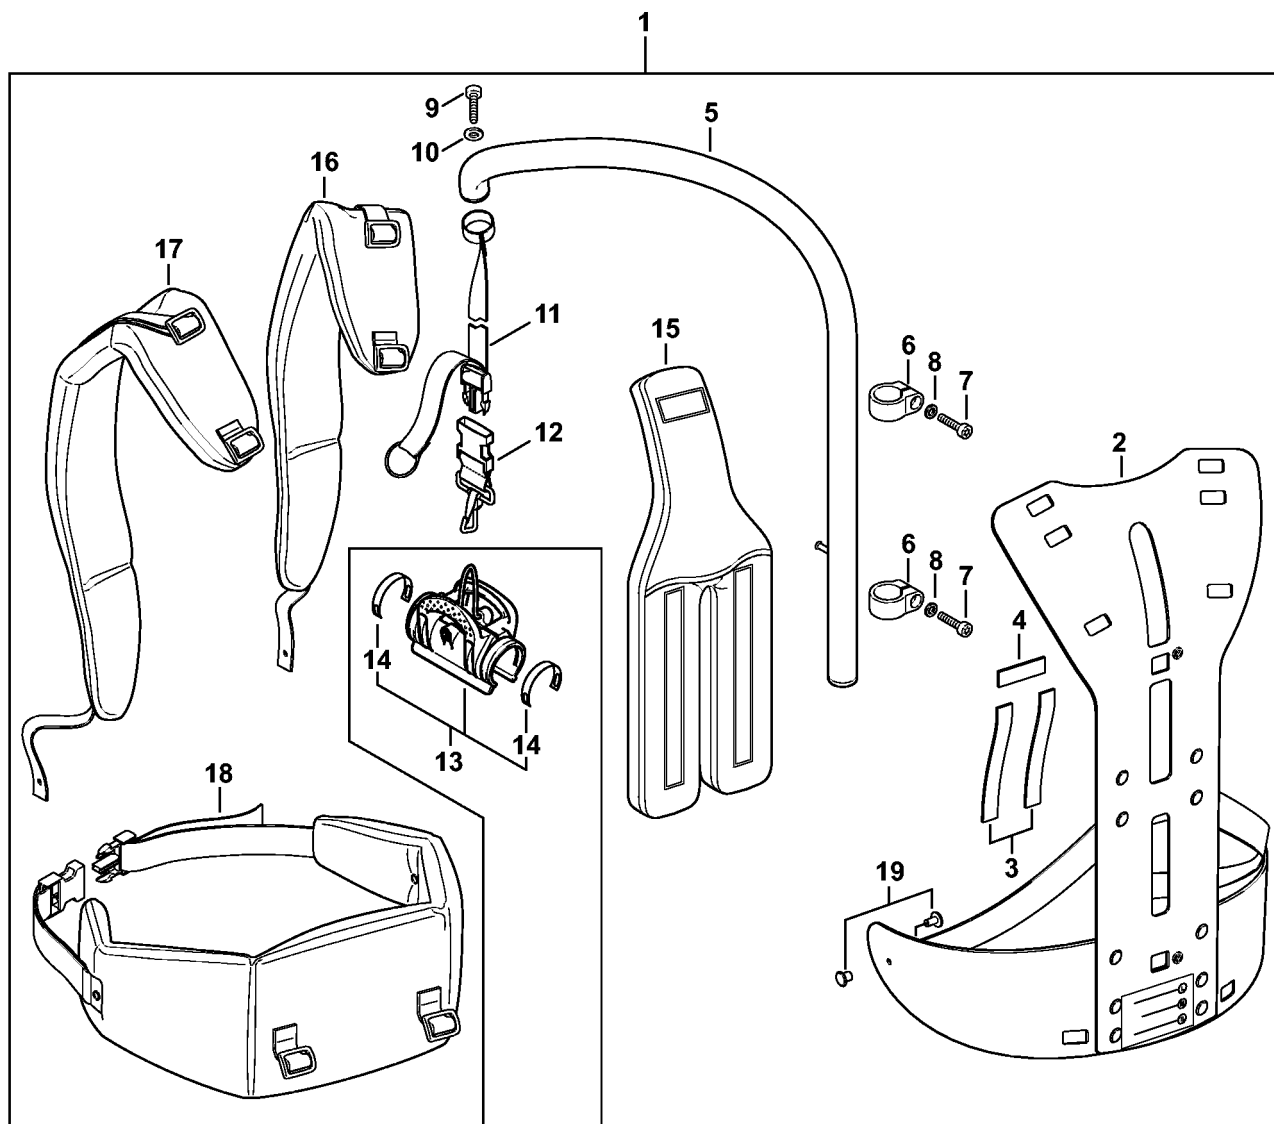

Système de portage à dos RTS

4182-GET-0047-A0

Système de portage à dos RTS

#	Numéro de pièce	Description	Quantité	Contient un ou plusieurs articles	Remarques
1	0000 790 4400	Système de portage à dos RTS	1	2 - 12, 15 - 19	
2	4182 790 6800	Cadre porteur	1		
3		Bande auto-agrippante 235 mm	2		
4		Bande auto-agrippante 80 mm	1		
	4182 792 2100	Bande auto-agrippante	1		
5	4182 790 2900	Tube	1		
6	4182 791 9400	Collier de serrage	2		
7	9022 341 1070	Vis cylindrique IS-M5x30	2		
8	9291 021 0120	Rondelle 5,3	2		
9	0000 951 1100	Vis cylindrique IS-D5x20	1		
10	9307 021 0120	Rondelle 5,3	2		
11	4182 791 8000	Sangle	1		
12	4249 710 6900	Mousqueton	1		
13	0000 790 8600	Agrafe HT	1	14	
14	0000 791 3110	Ressort	2		
15	4182 790 8000	Coussin dorsal	1		
16	4182 710 9000	Harnais droit	1		
17	4182 710 9001	Harnais gauche	1		
18	4182 710 9100	Ceinture	1		
19	9407 021 4700	Rivet	2