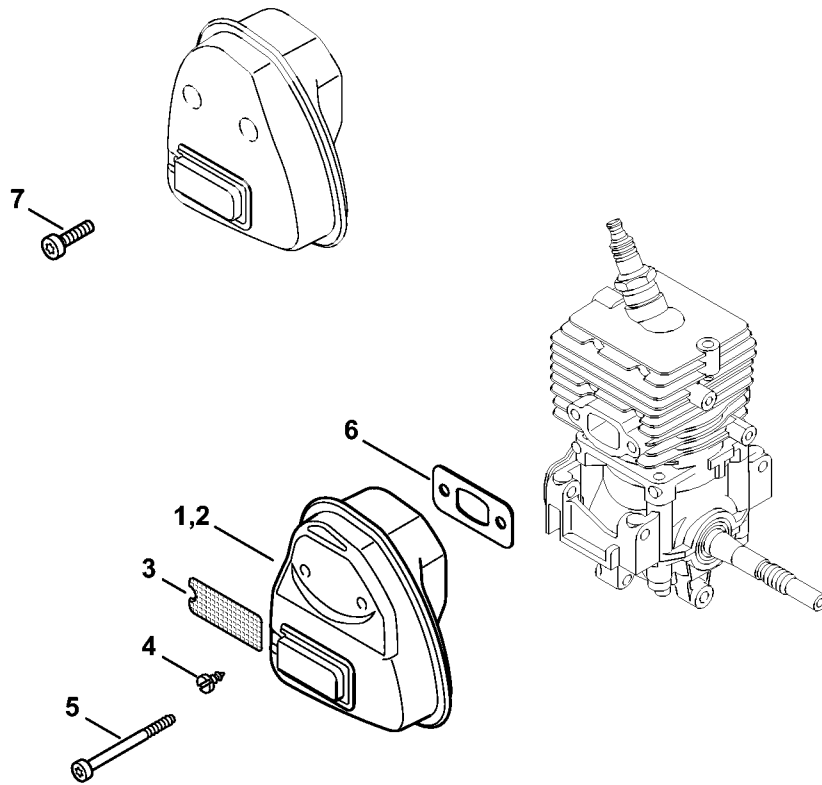

Table des matières

Lame-tournevis T20x140	115
Lame-tournevis de 8, longue	117

Carter, Cylindre

4144-GET-0102-A1

Carter, Cylindre

#	Numéro de pièce	Description	Quantité	Contient un ou plusieurs articles	Remarques
1	4144 021 0301	Carter de vilebrequin	1		
2	9639 003 1230	Bague d'étanchéité 12x22x7	2		
3	4144 020 2050	Roulement à billes	1		
4	4144 030 0400	Vilebrequin	1		
5	4144 021 2500	Carter inférieur	1		
6	4144 029 2301	Joint de cylindre	1		
7	4144 020 1200	Cylindre avec piston Ø 34 mm	1	8 - 12	
8	4144 030 2002	Piston Ø 34 mm	1	9 - 11	
9	4144 034 3000	Segment de piston Ø 34x1,2 mm	1		
10	9463 650 0805	Jonc d'arrêt 8x0,7	1		
11	4241 034 1500	Axe de piston 8x5x22	1		
12	9075 478 4268	Vis cylindrique IS-D5x60	4		
13	4140 190 2010	Entraîneur	1		
14	0000 998 0612	Ressort coudé	2		
15	4133 195 7201	Cliquet	2		
16	0000 400 7011	Bougie NGK CMR6H	1		
17	0783 830 2000	Tube de pâte d'étanchéité HT rouge	1		
18	4144 007 1012	Jeu de joints	1	2, 6	

Dispositif de lancement

547ET025 SC

Dispositif de lancement

#	Numéro de pièce	Description	Quantité	Contient un ou plusieurs articles	Remarques
	4144 190 4004	Dispositif de lancement	1	1 - 7	
1	4144 190 0406	Couvercle de lanceur	1	2	
2	9416 868 6650	Rivet 6,5x0,5x8,8	1		
3	4180 190 0600	Ressort de rappel	1		
4	4144 195 0402	Poulie à câble	1		
5	4137 195 8200	Câble de lancement Ø 2,7x910 mm	1		
	0000 930 2281	Câble de lancement Ø 2,7 mm x 30,8 m	1		
6	9104 003 0960	Vis Parker P5,5x12	1		
7	4140 195 3400	Poignée	1		
8	4144 190 0400	Couvercle de lanceur	1	2	
9	4144 190 1100	Poulie à câble avec ressort de rappel	1		
10	4237 195 8200	Câble de lancement Ø 2,7x1010 mm	1		
11	9455 621 0750	Circlip 9x1	1		
12	4144 967 1502	Plaque matricule FS 56	1		
14	0000 951 1100	Vis cylindrique IS-D5x20	3		
15	0000 190 3403	Poignée ElastoStart Ø 2,7 mm	1	5, 16	
16	0000 195 7000	Capuchon	1		