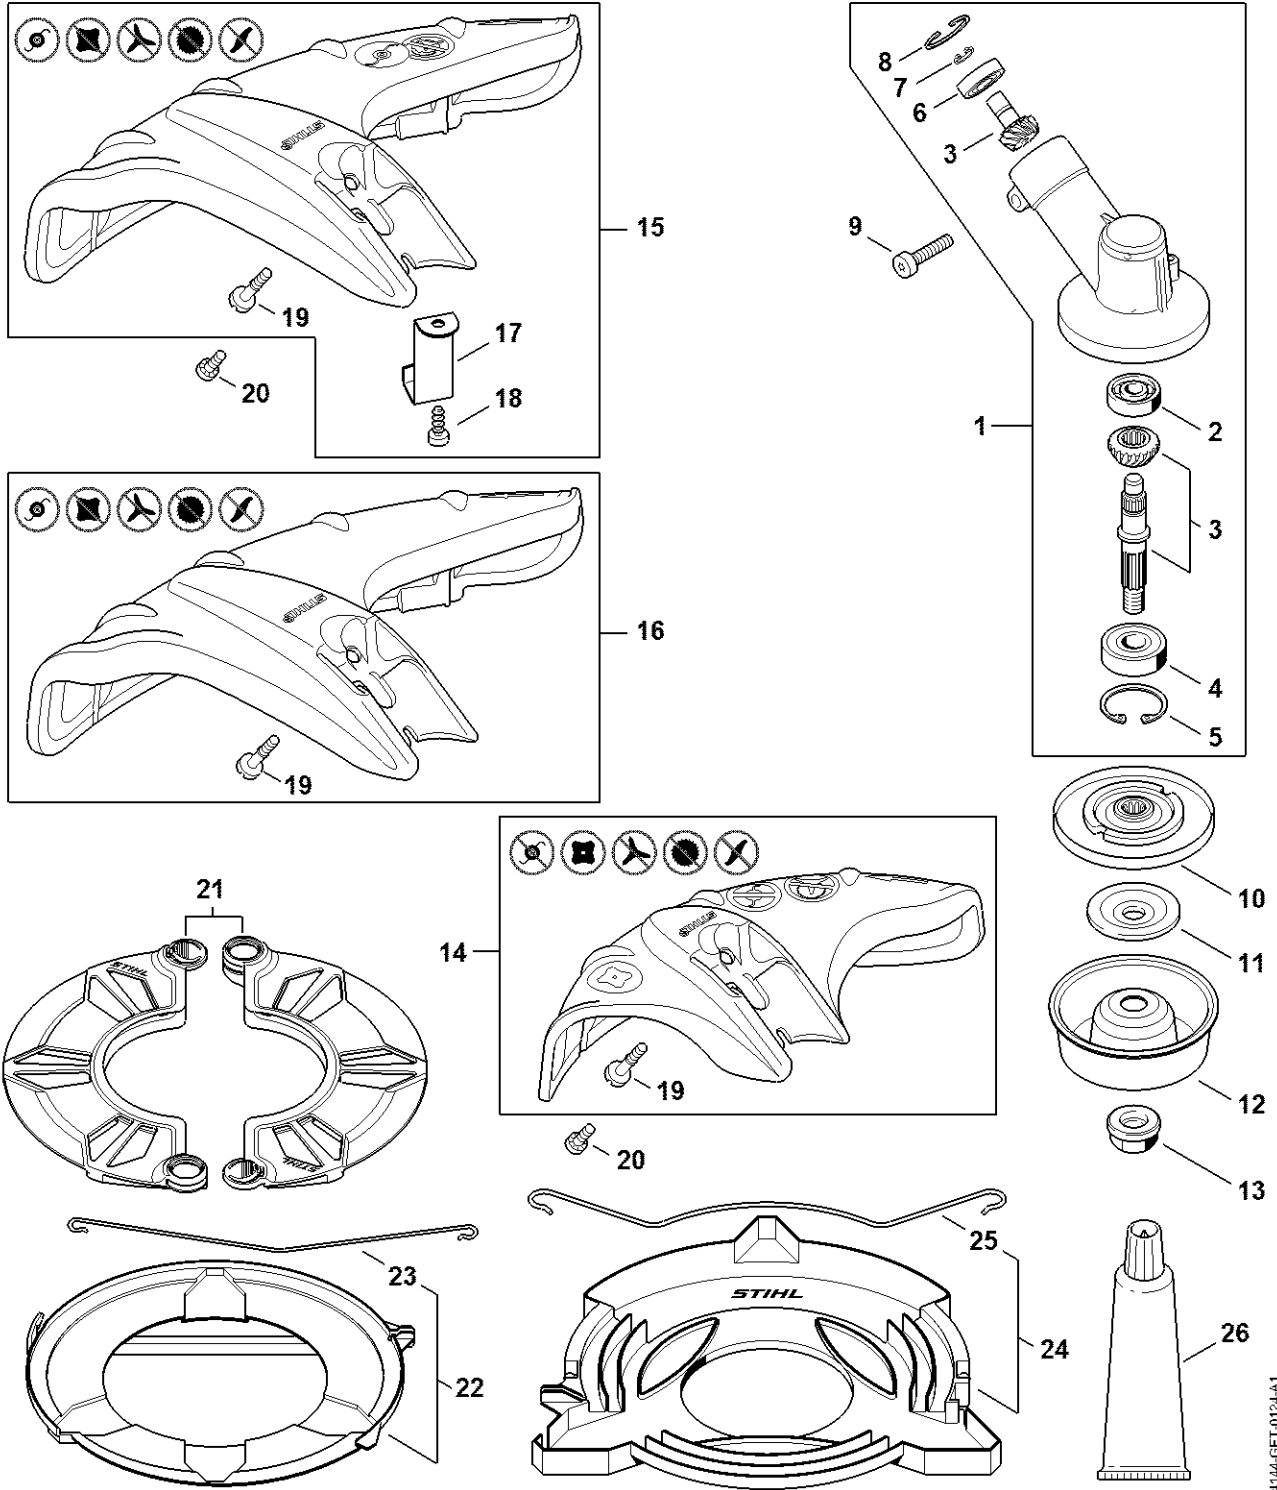

Réducteur, Capot protecteur

4144-BET-0124-A1

Réducteur, Capot protecteur

#	Numéro de pièce	Description	Quantité	Contient un ou plusieurs articles	Remarques
1	4144 640 0100	Réducteur	1	1 - 8	
2	9503 003 0062	Roulement rainuré à billes 629	1		
3	4144 640 7300	Jeu de pignons	1		
4	9503 003 6440	Roulement rainuré à billes 6201-2RS	1		
5	9456 621 3600	Circlip 32x1,2	1		
6	9503 003 9848	Roulement rainuré à billes 609-2Z	1		
7	9455 621 0750	Circlip 9x1	1		
8	9456 621 2660	Circlip 24x1,2	1		
9	9075 478 4712	Vis cylindrique IS-D6x28	1		
10	4137 710 3800	Disque de pression	1		
11	4130 713 1600	Rondelle de pression	1		
12	4126 713 3100	Disque porteur	1		
13	4126 642 7600	Écrou à embase M10x1 à gauche	1		
14	4144 710 8116	Capot protecteur	1	19	
15	4144 710 8117	Capot protecteur	1	17 - 19	
17	4133 713 4110	Couteau	1		
18	9074 478 4405	Vis cylindrique IS-P6x14	1		
19	9022 319 0981	Vis cylindrique IS-M5x17	1		
20	9022 341 0975	Vis cylindrique IS-M5x14	1		
21	0000 790 3901	Protecteur de transport	1		
22	4119 790 3906	Protecteur de transport Ø 260	1	23	
23	4119 792 4305	Bride de fixation	1		
24	4116 790 3901	Protecteur de transport Ø 350	1	25	J
25	4116 792 4300	Bride de fixation	1		J
26	0781 120 1117	Graisse de réducteur 80 g	1