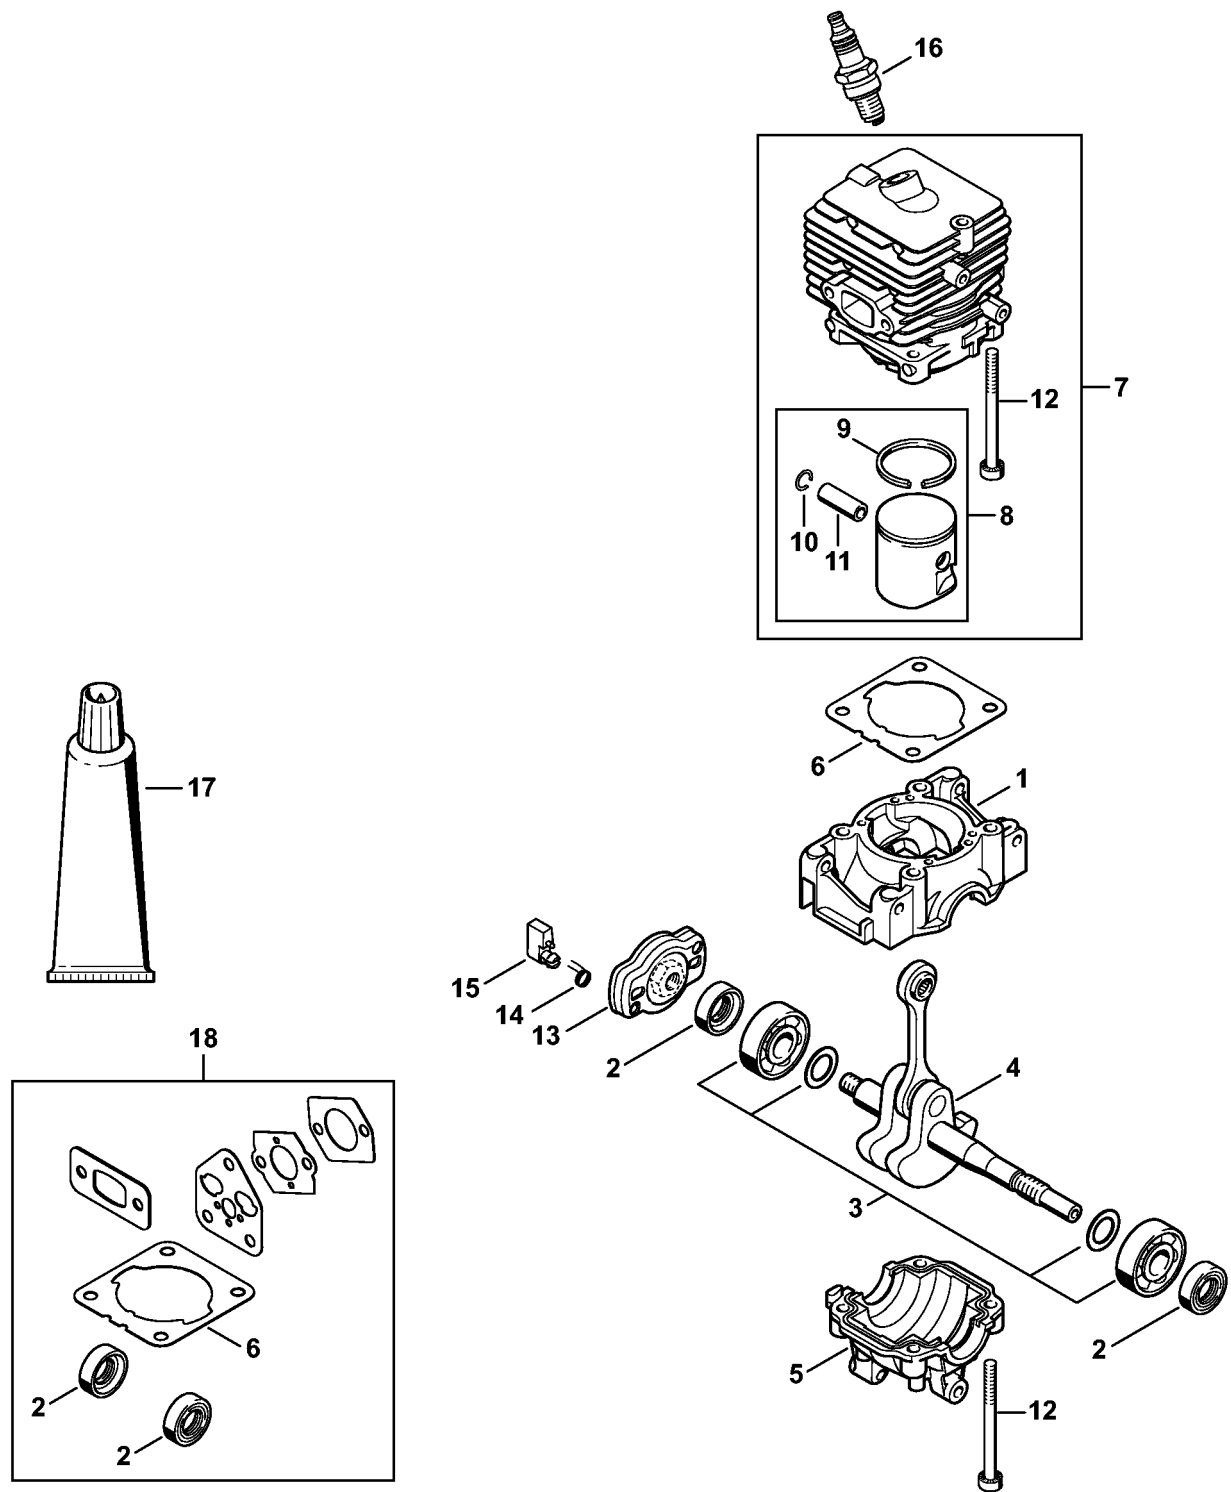

Carter, Cylindre

4144-GET-0102-A1

Carter, Cylindre

#	Numéro de pièce	Description	Quantité	Contient un ou plusieurs articles	Remarques
1	4144 021 0301	Carter de vilebrequin	1		
2	9639 003 1230	Bague d'étanchéité 12x22x7	2		
3	4144 020 2050	Roulement à billes	1		
4	4144 030 0400	Vilebrequin	1		
5	4144 021 2500	Carter inférieur	1		
6	4144 029 2301	Joint de cylindre	1		
7	4144 020 1200	Cylindre avec piston Ø 34 mm	1	8 - 12	
8	4144 030 2002	Piston Ø 34 mm	1	9 - 11	
9	4144 034 3000	Segment de piston Ø 34x1,2 mm	1		
10	9463 650 0805	Jonc d'arrêt 8x0,7	1		
11	4241 034 1500	Axe de piston 8x5x22	1		
12	9075 478 4268	Vis cylindrique IS-D5x60	4		
13	4140 190 2010	Entraîneur	1		
14	0000 998 0612	Ressort coudé	2		
15	4133 195 7201	Cliquet	2		
16	0000 400 7011	Bougie NGK CMR6H	1		
17	0783 830 2000	Tube de pâte d'étanchéité HT rouge	1		
18	4144 007 1012	Jeu de joints	1	2, 6