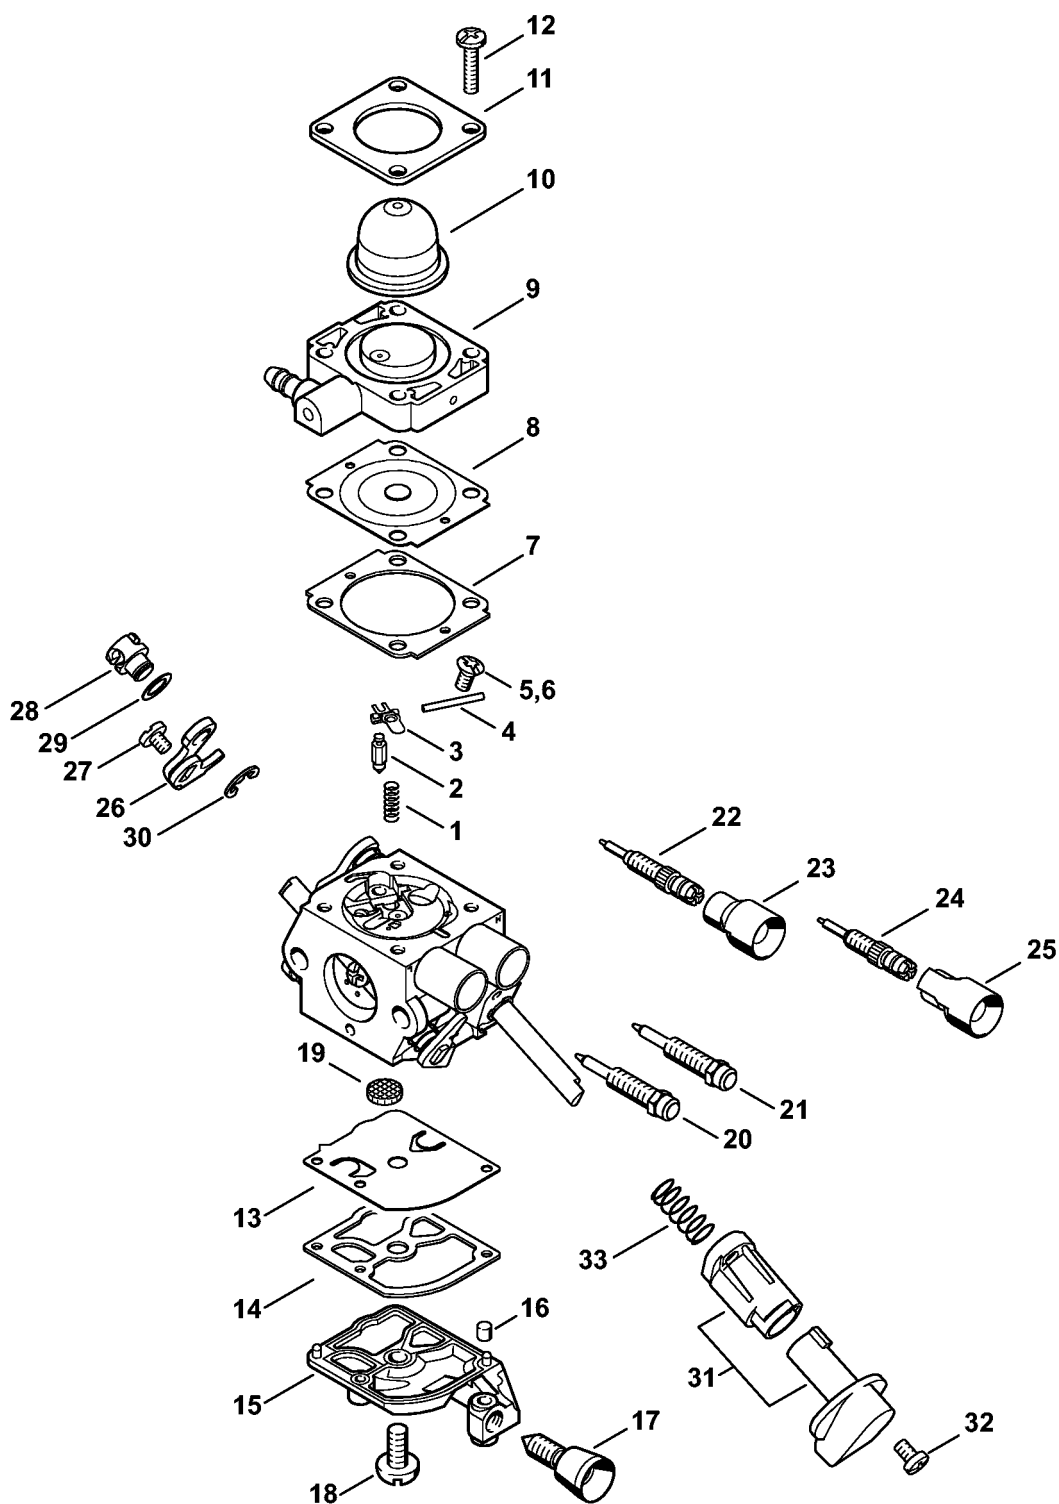

Carburateur C1M-S226, C1M-S207, C1M-S145

546ET024 AM

Carburateur C1M-S226, C1M-S207, C1M-S145

#	Numéro de pièce	Description	Quantité	Contient un ou plusieurs articles	Remarques
	4144 120 0605	Carburateur C1M-S226B	1	1 - 5, 7 - 21, 26 - 33	
	4144 120 0603	Carburateur C1M-S207A	1	1 - 5, 7 - 19, 22 - 33	
	4144 120 0600	Carburateur C1M-S145C	1	1 - 4, 6 - 19, 22 - 33	
1	4128 122 3000	Ressort	1		
2	Z000 018 Z000	Pointeau d'admission	1		
3	1125 121 5000	Levier de réglage d'admission	1		
4	1120 121 9200	Axe	1		
5	0000 122 7101	Vis	1		
6	4241 122 6600	Vis à embase	1		
7	4241 129 0901	Joint de réglage	1		
8	4241 121 4702	Membrane de réglage	1		
9	4144 120 2200	Bride	1		
10	4226 121 2700	Capuchon	1		
11	4140 121 0800	Couvercle	1		
12	4241 122 7100	Vis	4		
13	4241 121 4800	Membrane de pompe	1		
14	1123 129 0905	Joint de pompe	1		
15	4241 121 0800	Couvercle	1		
16	1125 122 4200	Pièce de serrage	1		
17	4140 122 6200	Vis de réglage de régime de ralenti	1		
18	1120 122 7800	Vis à tête bombée fraisée	1		
19	1123 121 7800	Tamis	1		
20	4144 122 6802	Vis L de richesse au ralenti	1		
21	4144 122 6700	Vis H de richesse à haut régime	1		
22	4144 122 6801	Vis L de richesse au ralenti	1		
23	Z010 061 Z013	Capuchon de limitation de course de régl	1