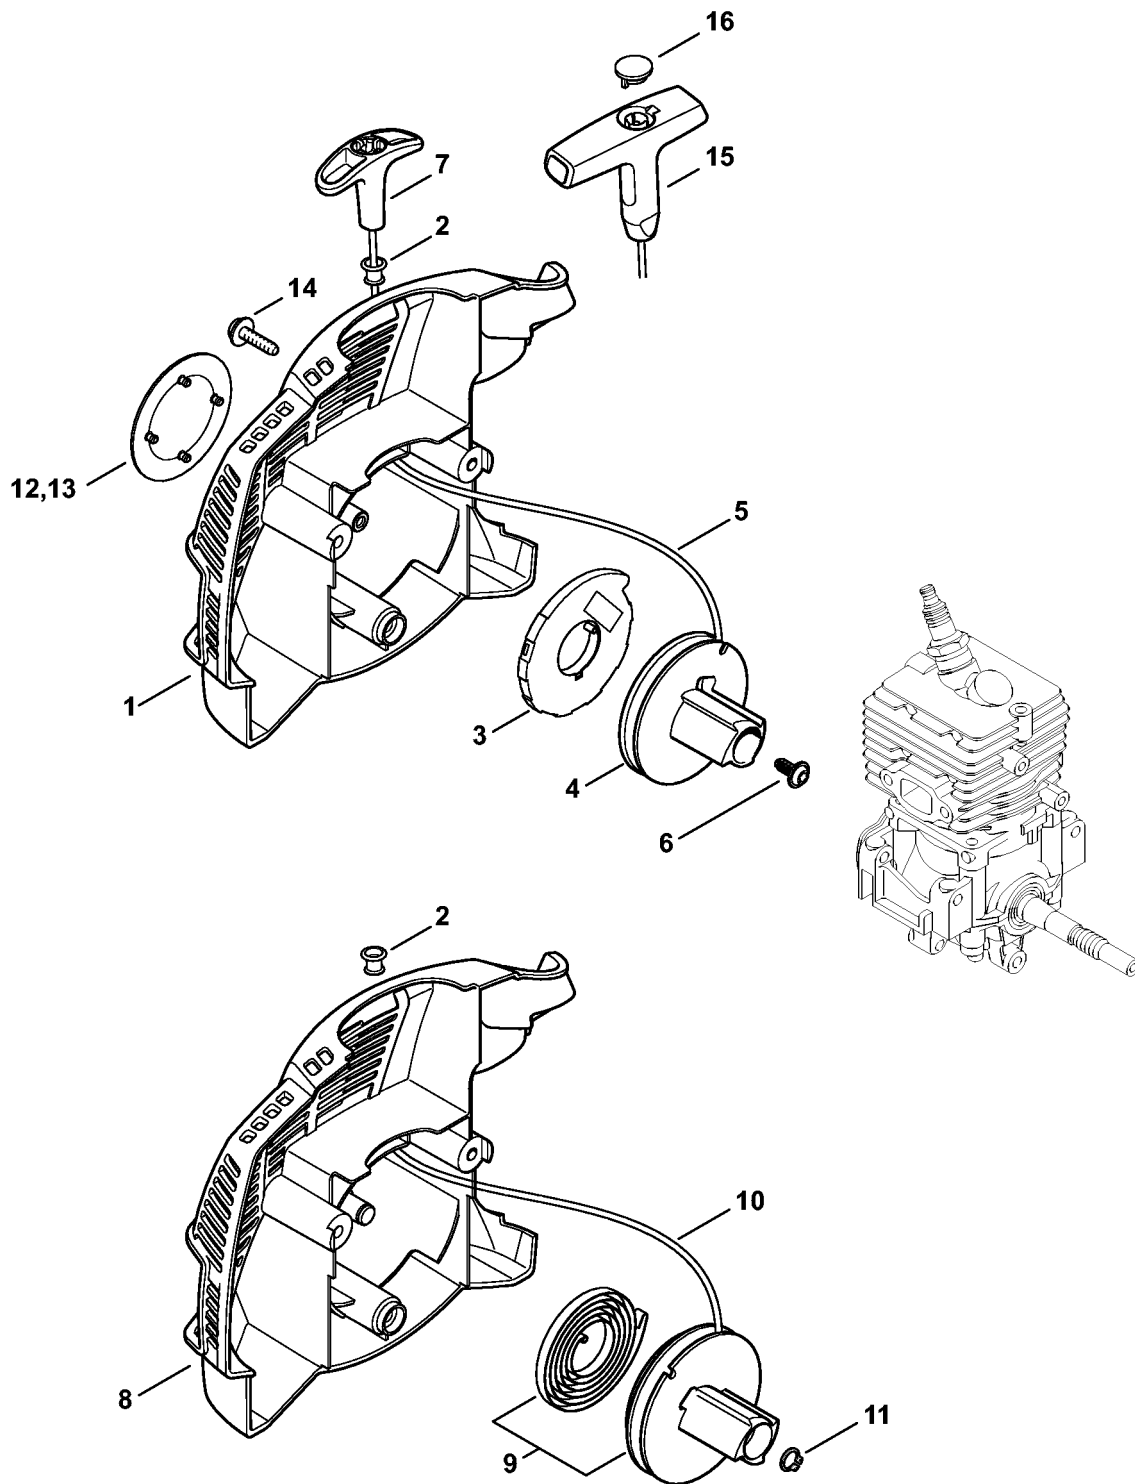

Dispositif de lancement

547ET025 SC

Dispositif de lancement

#	Numéro de pièce	Description	Quantité	Contient un ou plusieurs articles	Remarques
	4144 190 4004	Dispositif de lancement	1	1 - 7	
1	4144 190 0406	Couvercle de lanceur	1	2	
2	9416 868 6650	Rivet 6,5x0,5x8,8	1		
3	4180 190 0600	Ressort de rappel	1		
4	4144 195 0402	Poulie à câble	1		
5	4137 195 8200	Câble de lancement Ø 2,7x910 mm	1		
	0000 930 2281	Câble de lancement Ø 2,7 mm x 30,8 m	1		
6	9104 003 0960	Vis Parker P5,5x12	1		
7	4140 195 3400	Poignée	1		
8	4144 190 0400	Couvercle de lanceur	1	2	
9	4144 190 1100	Poulie à câble avec ressort de rappel	1		
10	4237 195 8200	Câble de lancement Ø 2,7x1010 mm	1		
11	9455 621 0750	Circlip 9x1	1		
12	4144 967 1502	Plaque matricule FS 56	1		
14	0000 951 1100	Vis cylindrique IS-D5x20	3		
15	0000 190 3403	Poignée ElastoStart Ø 2,7 mm	1	5, 16	
16	0000 195 7000	Capuchon	1