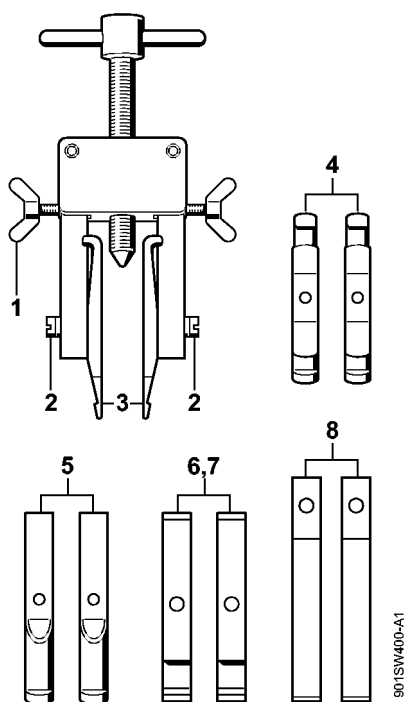

Boulon de montage

901SW355 GM

Boulon de montage

#	Numéro de pièce	Description	Quantité	Contient un ou plusieurs articles	Remarques
	1130 893 4700	Boulon de montage	1		

Dispositif d'extraction

901SW400-A1

Dispositif d'extraction

#	Numéro de pièce	Description	Quantité	Contient un ou plusieurs articles	Remarques
	5910 890 4400	Dispositif d'extraction	1	1 - 8	
1	9157 691 0980	Vis à ailettes M5x16	2		
2	9044 319 0980	Vis cylindrique M5x16	2		
3	0000 893 3700	Griffe (avec profils No 1 + 2)	2		
4	0000 893 3706	Griffe (avec profils No 3.1 + 4)	2		
5	0000 893 3711	Griffe (avec profil No 6)	2		
6	0000 893 3703	Griffe (avec profil No 7)	2		
7	0000 893 3704	Griffe (avec profil No 8)	2		
8	0000 893 3707	Griffe (avec profil No 9)	2		