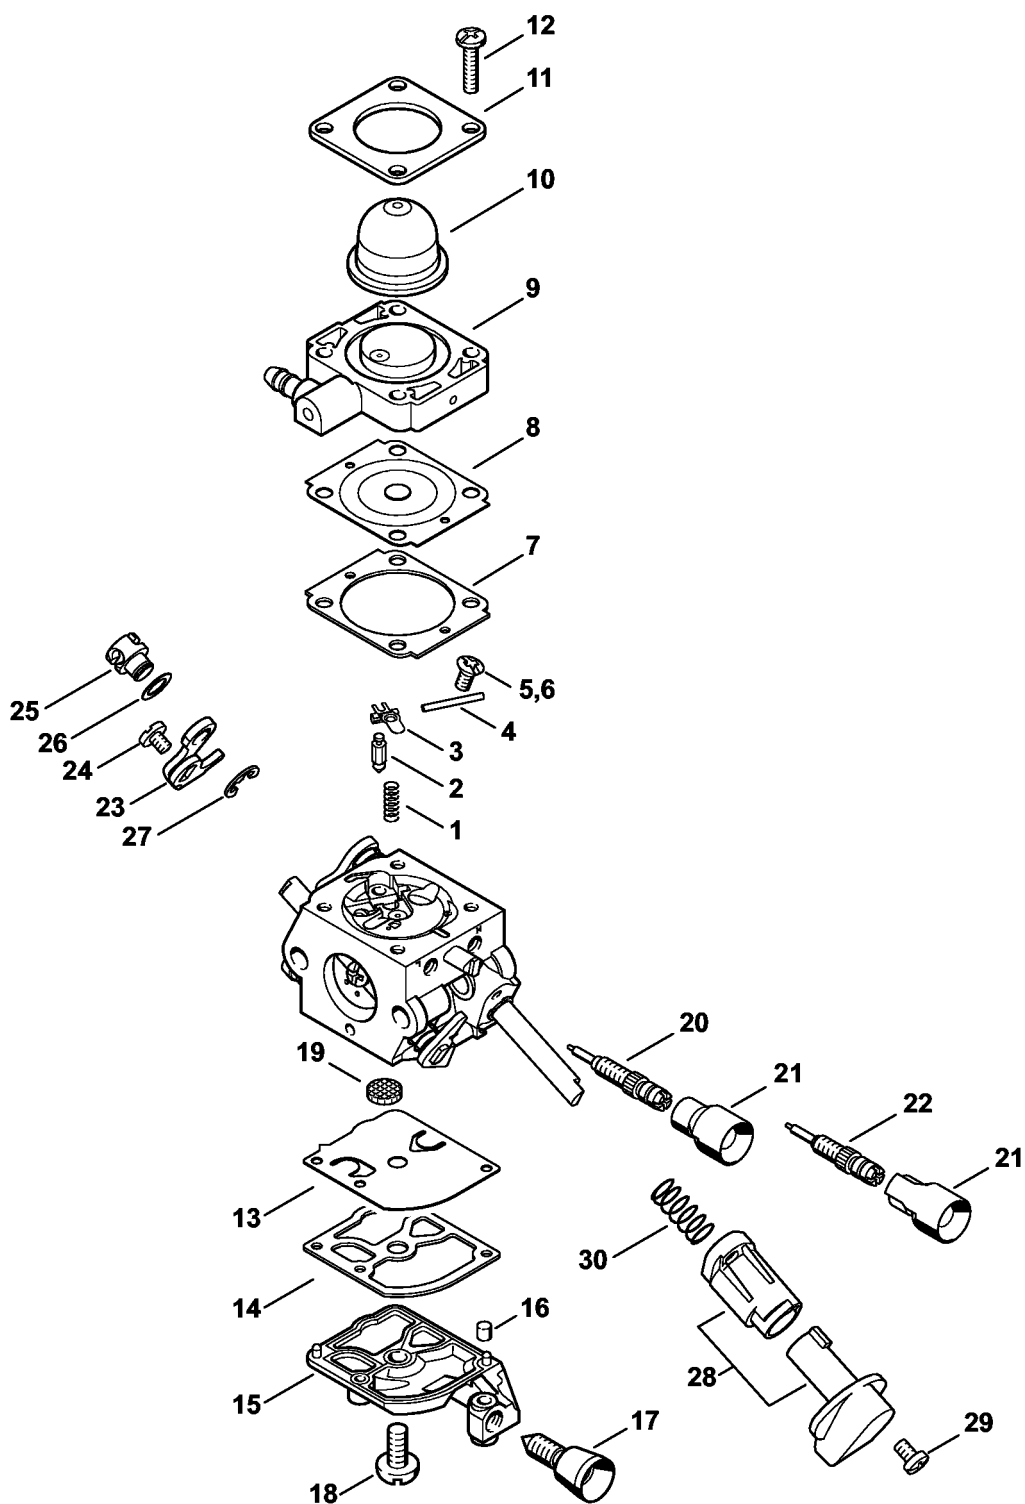

Carburateur C1M-S208, C1M-S146 Californie

546ET020 SC

Carburateur C1M-S208, C1M-S146 Californie

#	Numéro de pièce	Description	Quantité	Contient un ou plusieurs articles	Remarques
	4144 120 0604	Carburateur C1M-S208A	1	1 - 5, 7 - 30	Californie
	4144 120 0601	Carburateur C1M-S146C	1	1 - 4, 6 - 30	Californie
1	4128 122 3000	Ressort	1		
2	Z000 018 Z000	Pointeau d'admission	1		
3	1125 121 5000	Levier de réglage d'admission	1		
4	1120 121 9200	Axe	1		
5	0000 122 7101	Vis	1		
6	4241 122 6600	Vis à embase	1		
7	4241 129 0901	Joint de réglage	1		
8	4241 121 4702	Membrane de réglage	1		
9	4144 120 2200	Bride	1		
10	4226 121 2700	Capuchon	1		
11	4140 121 0800	Couvercle	1		
12	4241 122 7100	Vis	4		
13	4241 121 4800	Membrane de pompe	1		
14	1123 129 0905	Joint de pompe	1		
15	4241 121 0800	Couvercle	1		
16	1125 122 4200	Pièce de serrage	1		
17	4140 122 6200	Vis de réglage de régime de ralenti	1		
18	1120 122 7800	Vis à tête bombée fraisée	1		
19	1123 121 7800	Tamis	1		
20	4144 122 6801	Vis L de richesse au ralenti	1		
21	4229 121 2701	Capuchon	2		
22	4241 122 6700	Vis H de richesse à haut régime	1		
23	4144 121 3500	Levier de papillon	1		
24	9079 319 0280	Vis à tête plate M3x3,5	1