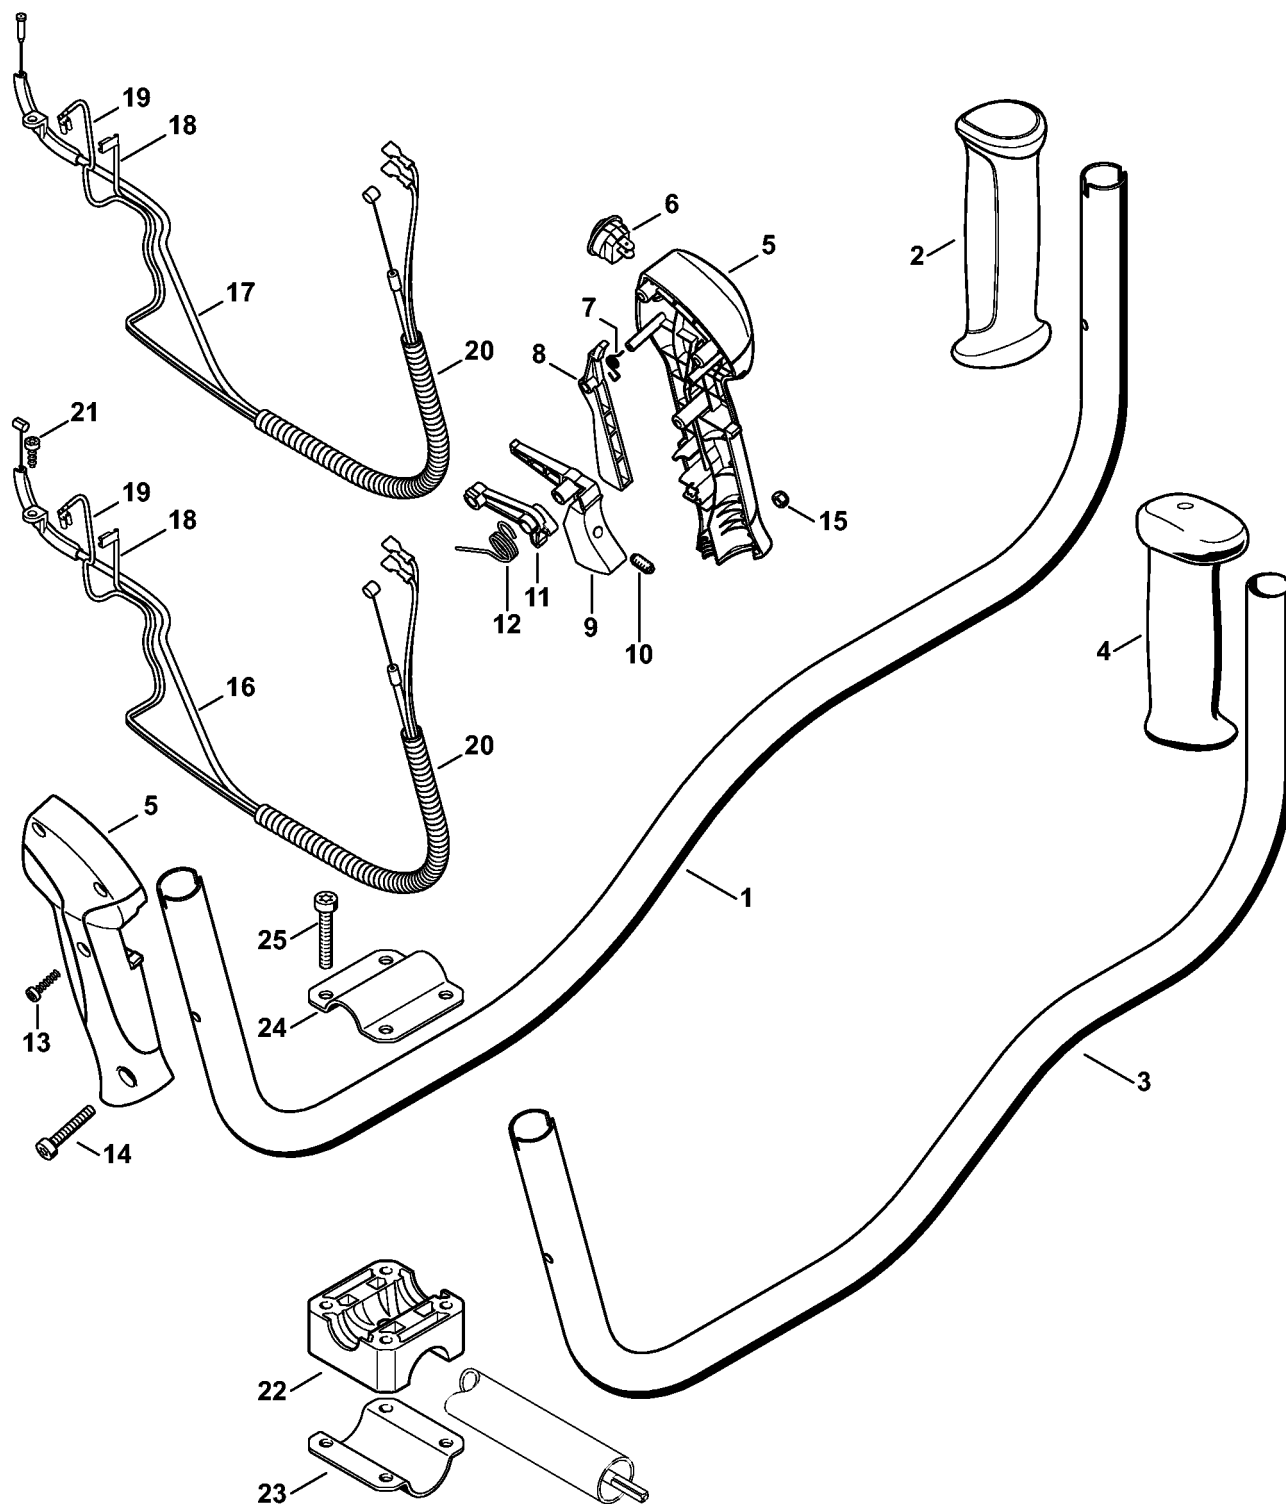

Poignée à deux mains

547ET030 SC

Poignée à deux mains

#	Numéro de pièce	Description	Quantité	Contient un ou plusieurs articles	Remarques
1	4144 790 1700	Poignée tubulaire	1	2	
2	4147 791 0302	Poignée	1		
	4144 790 1302	Poignée de commande	1	5 - 16, 18 - 20	
	4144 790 1300	Poignée de commande	1	5 - 15, 17 - 20	
5	4144 790 0300	Poignée	1		
6	4144 430 0200	Interrupteur d'arrêt	1		
7	4128 182 4501	Ressort coudé	1		
8	4144 182 0800	Levier d'arrêt	1		
9	4144 180 1501	Manette des gaz	1	10	
10	0000 953 0808	Goujon fileté	1		
11	4144 182 2801	Levier	1		
12	4144 182 4500	Ressort coudé	1		
13	9074 478 3025	Vis cylindrique IS-P4x16	3		
14	9022 346 1069	Vis cylindrique IS-M5x30	1		
15	9210 261 0700	Écrou à six pans M5	1		
	4144 180 1105	Câble de commande des gaz	1	16, 18 - 20	
16	4144 182 3203	Câble de commande des gaz	1		
	4144 180 1101	Câble de commande des gaz	1	17 - 20	
17	4144 182 3200	Câble de commande des gaz	1		
18	4144 440 1911	Câble	1		
19	4144 440 1910	Câble	1		
20		Tuyau 500 mm	1		
	4203 711 7201	Tuyau 960 mm	1		
21	9074 477 2995	Vis cylindrique IS-P4x12	1		
22	4137 791 6800	Pièce de serrage	1		
23	4130 791 0606	Monture de serrage	1