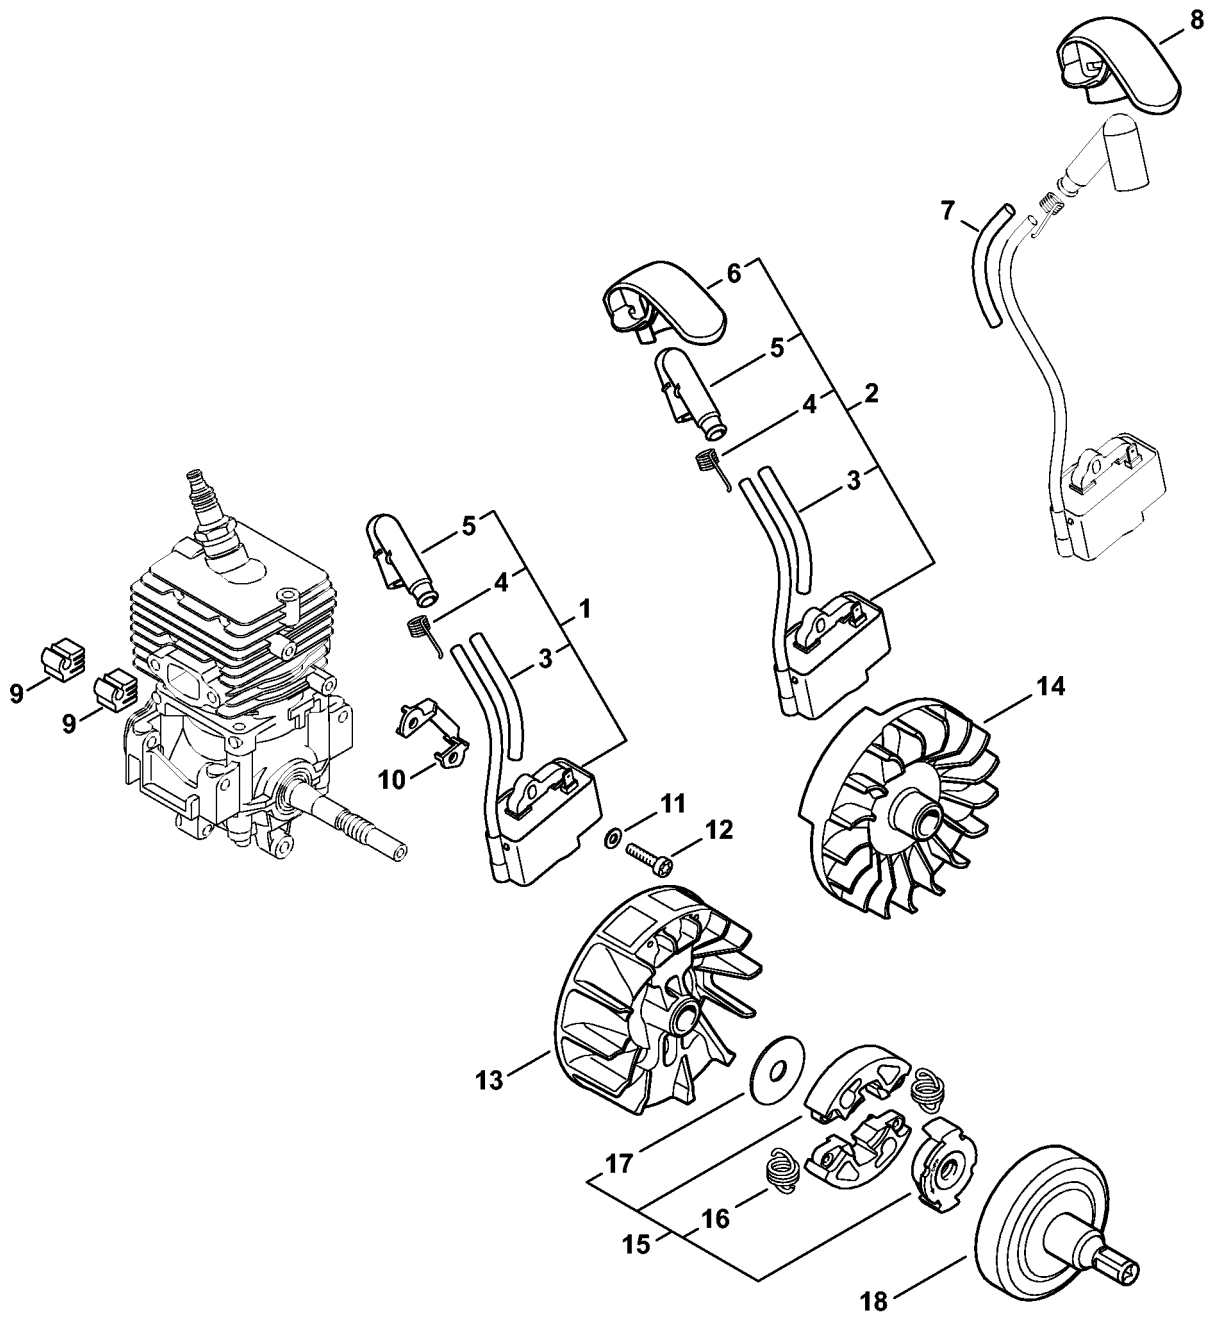

Dispositif d'allumage, Embrayage

4144-GET-0074-A0

Dispositif d'allumage, Embrayage

#	Numéro de pièce	Description	Quantité	Contient un ou plusieurs articles	Remarques
1	4144 400 1327	Module d'allumage	1	3 - 5	
2	4144 400 1303	Module d'allumage	1	3 - 6	
3	4144 442 0400	Gaine isolante	1		
4	0000 998 0618	Ressort coudé	1		
5	4144 405 1000	Contact de câble d'allumage	1		
6	4144 405 8100	Capuchon de protection	1		
7	4144 442 0401	Gaine isolante	1		
8	4144 405 8101	Capuchon de protection	1		
9	4144 448 1200	Attache de câble	2		
10	4241 405 8000	Pièce isolante	1		
11	9291 021 0100	Rondelle 4,3	2		
12	9075 478 3018	Vis cylindrique IS-D4x18	2		
13	4144 400 1203	Rotor	1		
14	4144 400 1202	Rotor	1		
15	4140 160 2005	Embrayage	1	16, 17	
16	4140 162 7901	Ressort de tension	2		
17	4140 162 8900	Rondelle	1		
18	4144 160 2904	Cloche d'embrayage	1