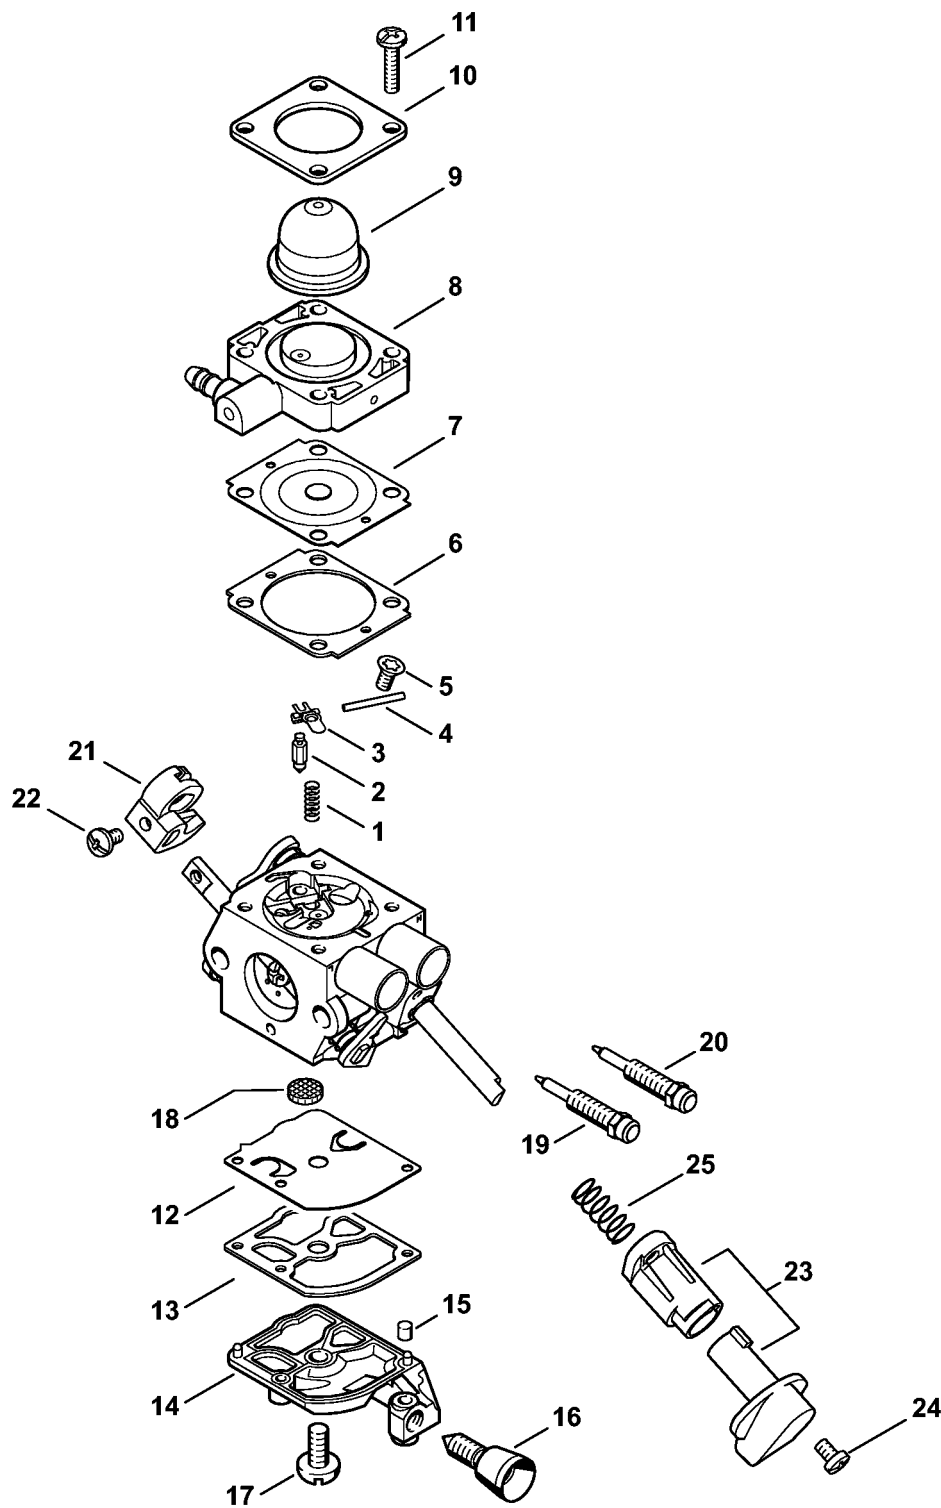

Carburateur C1M-S267

548ET031 SC

Carburateur C1M-S267

#	Numéro de pièce	Description	Quantité	Contient un ou plusieurs articles	Remarques
	4144 120 0608	Carburateur C1M-S267D	1	1 - 25	
1	4128 122 3000	Ressort	1		
2	Z000 018 Z000	Pointeau d'admission	1		
3	1125 121 5000	Levier de réglage d'admission	1		
4	1120 121 9200	Axe	1		
5	0000 122 7101	Vis	1		
6	4241 129 0901	Joint de réglage	1		
7	4241 121 4702	Membrane de réglage	1		
8	4144 120 2200	Bride	1		
9	4226 121 2700	Capuchon	1		
10	4140 121 0800	Couvercle	1		
11	4241 122 7100	Vis	4		
12	4241 121 4800	Membrane de pompe	1		
13	1123 129 0905	Joint de pompe	1		
14	4241 121 0800	Couvercle	1		
15	1125 122 4200	Pièce de serrage	1		
16	4140 122 6200	Vis de réglage de régime de ralenti	1		
17	1120 122 7800	Vis à tête bombée fraisée	1		
18	1123 121 7800	Tamis	1		
19	4144 122 6802	Vis L de richesse au ralenti	1		
20	4144 122 6700	Vis H de richesse à haut régime	1		
21	4144 121 3501	Levier de papillon	1		
22	4132 122 6600	Vis à embase	1		
23	4144 180 9500	Bouton de réglage	1	24, 25	
24	4144 122 7100	Vis	1		
25		Ressort	1