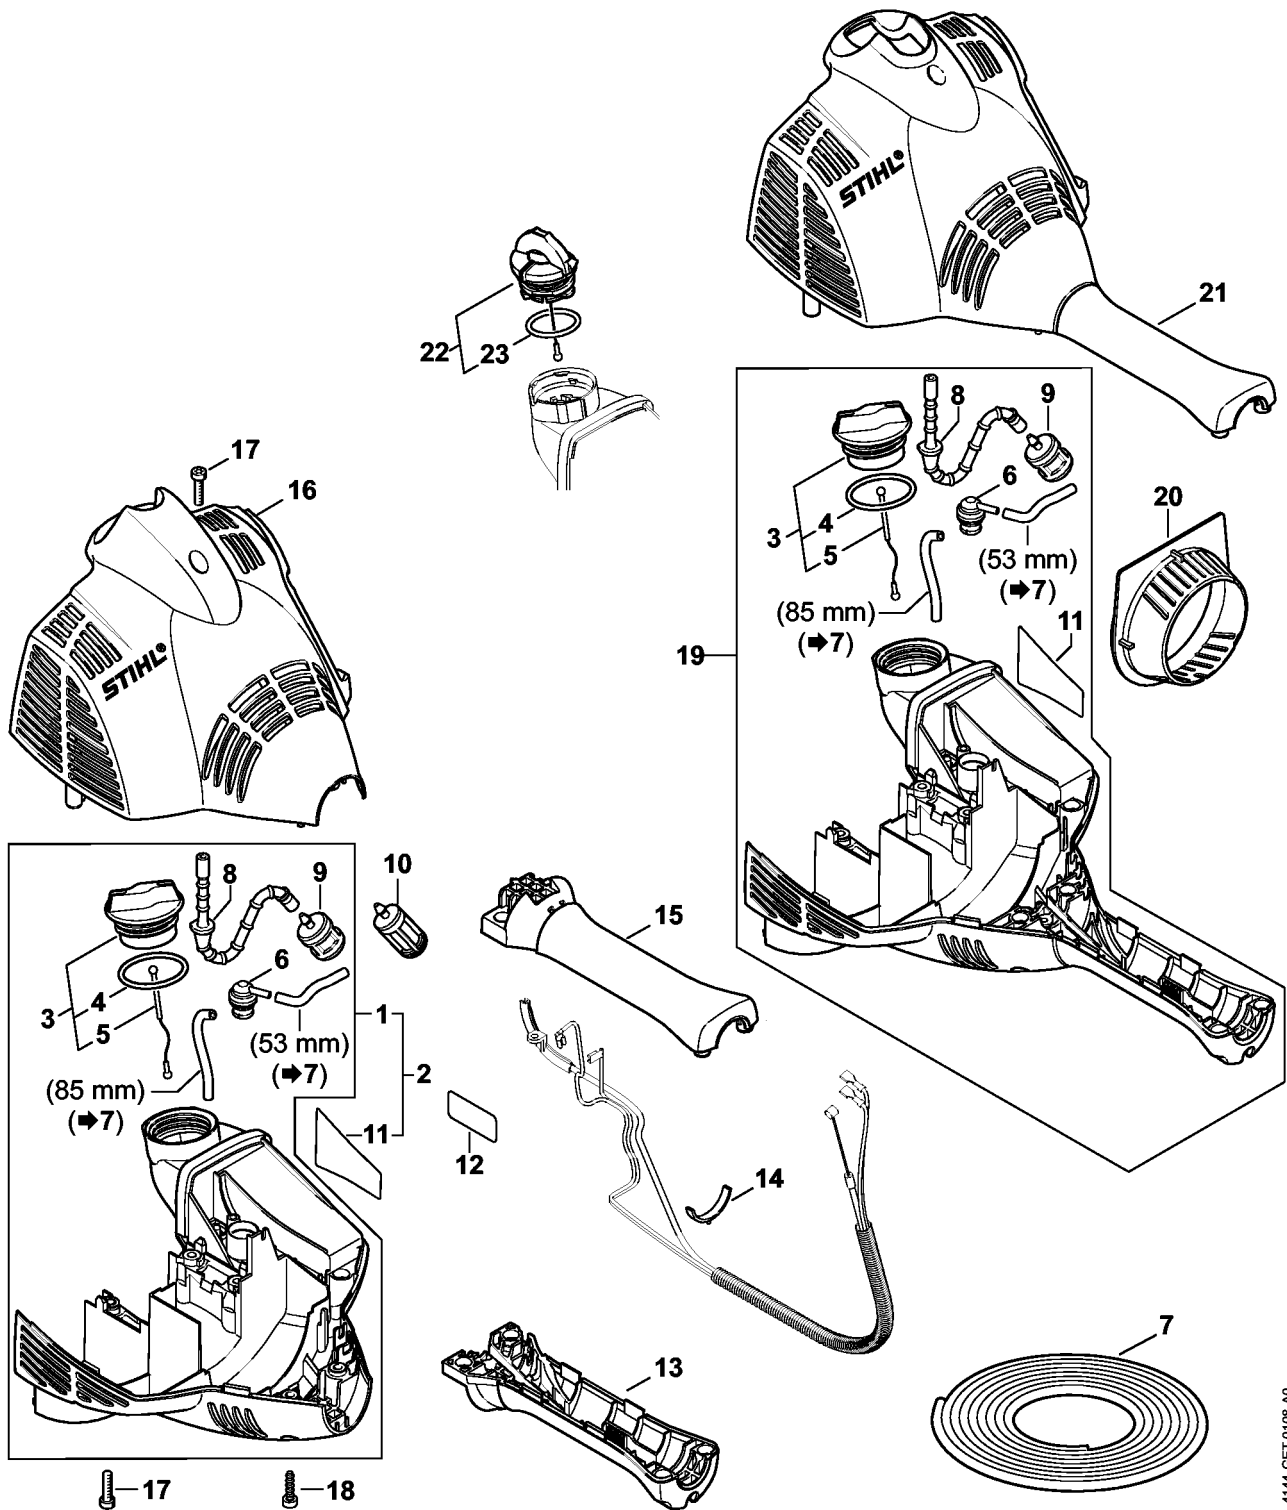

Carter moteur (Poignée tubulaire à deux mains)

4144-GET-0108-A0

Carter moteur (Poignée tubulaire à deux mains)

#	Numéro de pièce	Description	Quantité	Contient un ou plusieurs articles	Remarques
1	4144 020 3027	Carter moteur	1	3 - 6, 8, 9	
2	4144 020 3028	Carter moteur	1	1, 3 - 6, 8, 9, 11	USA
3	0000 350 0527	Bouchon de réservoir	1	4, 5	
4	9645 951 3890	Joint torique 35x3-FPM 80	1		
5	0000 350 0900	Corde	1		
6	0000 350 5807	Aération de réservoir	1		
7	0000 930 2803	Tuyau 3,1x5,7 mm x 1 m, R3	1		
8	4144 358 0800	Tuyau	1		
9	0000 350 3513	Crépine d'aspiration	1		
10	0000 350 3502	Crépine d'aspiration	1		
11	0000 967 4074	Pictogramme d'avertissement bouchon de réservoir	1		USA
12	4241 967 7200	Pictogramme d'avertissement Bouchon de réservoir	1		USA
13	4144 791 0903	Monture de serrage inférieure	1		
14	4144 182 2100	Support	1		
15	4144 791 0902	Monture de serrage supérieure	1		
16	4144 080 1605	Capot	1		
17	9075 478 4136	Vis cylindrique IS-D5x20	5		
18	9074 477 4135	Vis cylindrique IS-P5x20	7		
19	4144 020 3019	Carter moteur	1	3 - 6, 8 - 10	
20	4144 084 2500	Défecteur d'air	1		
21	4144 080 1610	Capot	1		
22	0000 350 0532	Bouchon de réservoir	1	23	
23	9645 948 7734	Joint torique 25x3,5	1		