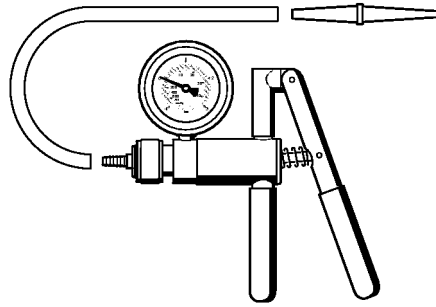

901SW486 GM