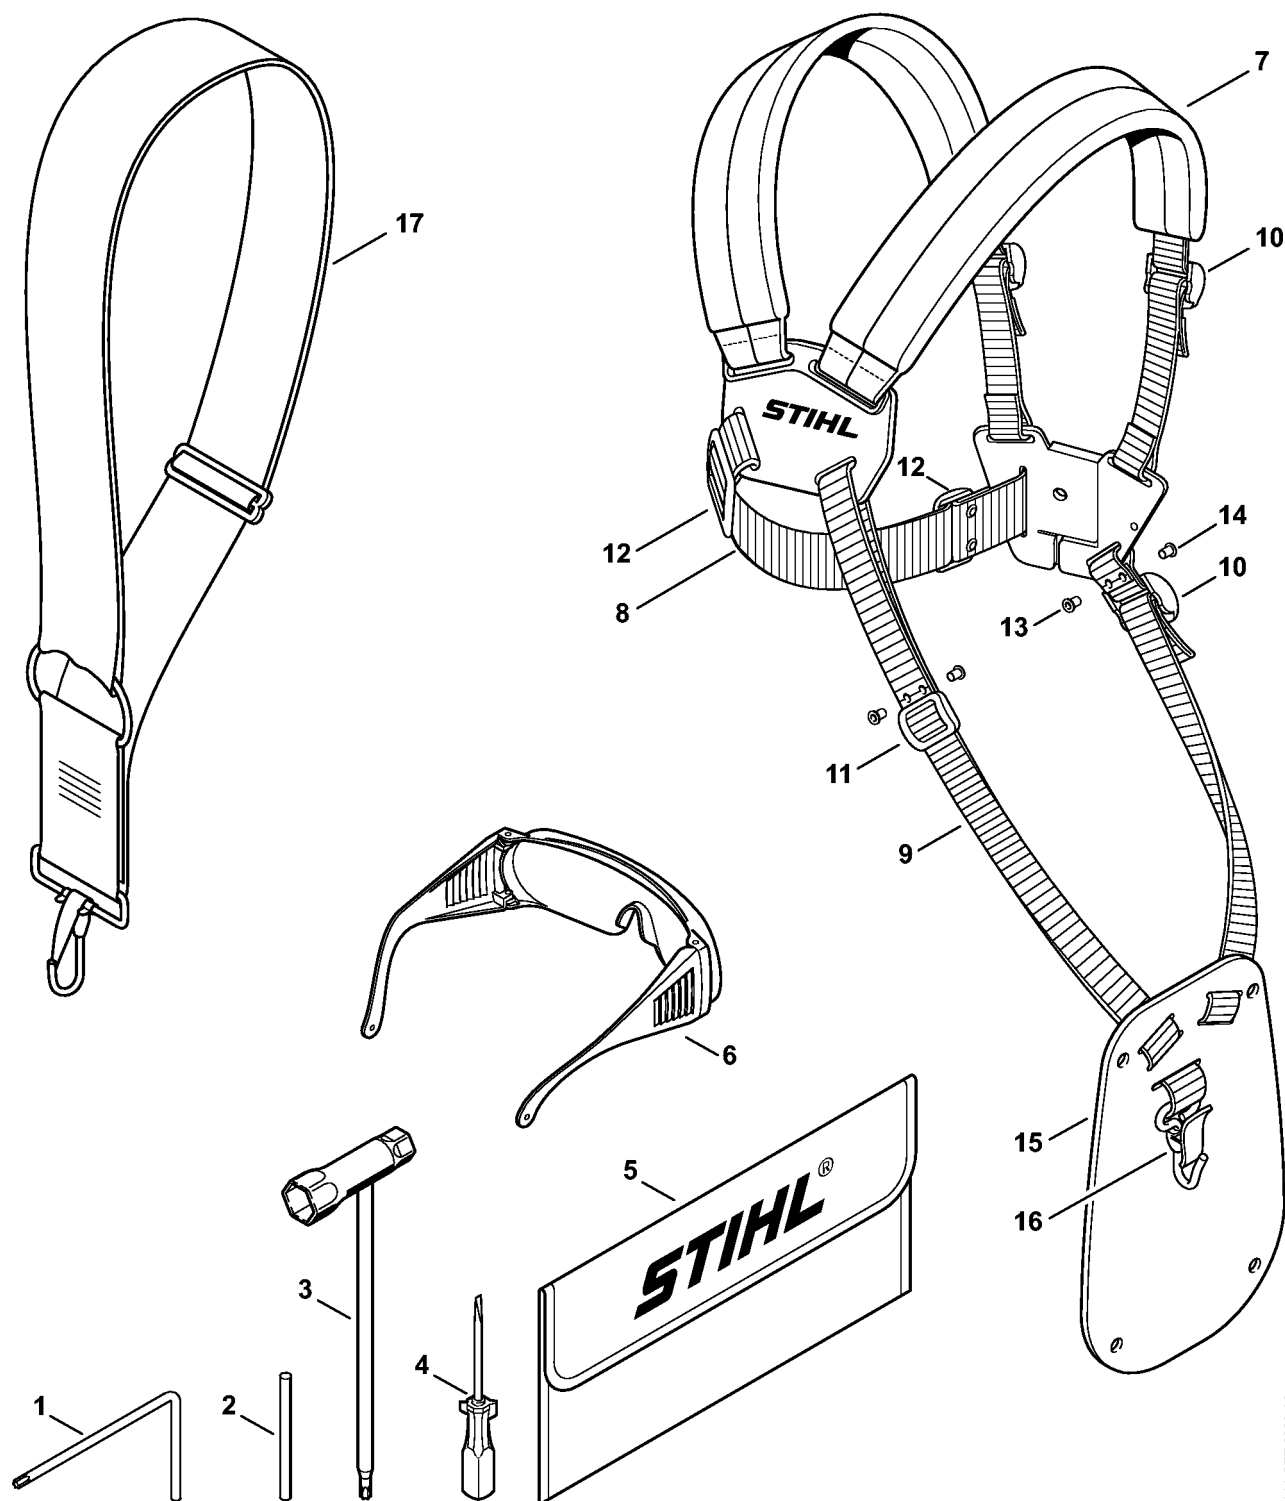

Outils, Accessoires optionnels

4144-GET-0006-A0

Outils, Accessoires optionnels

#	Numéro de pièce	Description	Quantité	Contient un ou plusieurs articles	Remarques
1	0812 370 1000	Tournevis T27x120x70	1		
2	4130 893 7800	Mandrin	1		
3	4180 890 3400	Clé multiple	1		
4	0000 890 2300	Tournevis	1		
5	0000 891 0810	Pochette à outils	1		
6	0000 884 0307	Lunettes de protection	1		
7	4119 710 9001	Harnais	1	8 - 16	
8		Sangle 38x780 mm	1		
	0000 930 2242	Sangle 38 mm x 5 m	1		
9		Sangle 25 mm x 1,18 m	1		
	0000 930 2241	Sangle 25 mm x 10 m	1		
10	4203 792 7200	Boucle de réglage	3		
11	4119 718 6300	Boucle de réglage	1		
12	4119 718 6310	Boucle de réglage	2		
13	9408 021 4530	Rivet, partie à riveter 4x8x6	12		
14	9409 021 4420	Rivet, partie tête 4x8	12		
15	4119 718 7400	Plaque de protection	1		
16	4147 710 6900	Mousqueton	1		
17	4130 710 9000	Bretelle	1