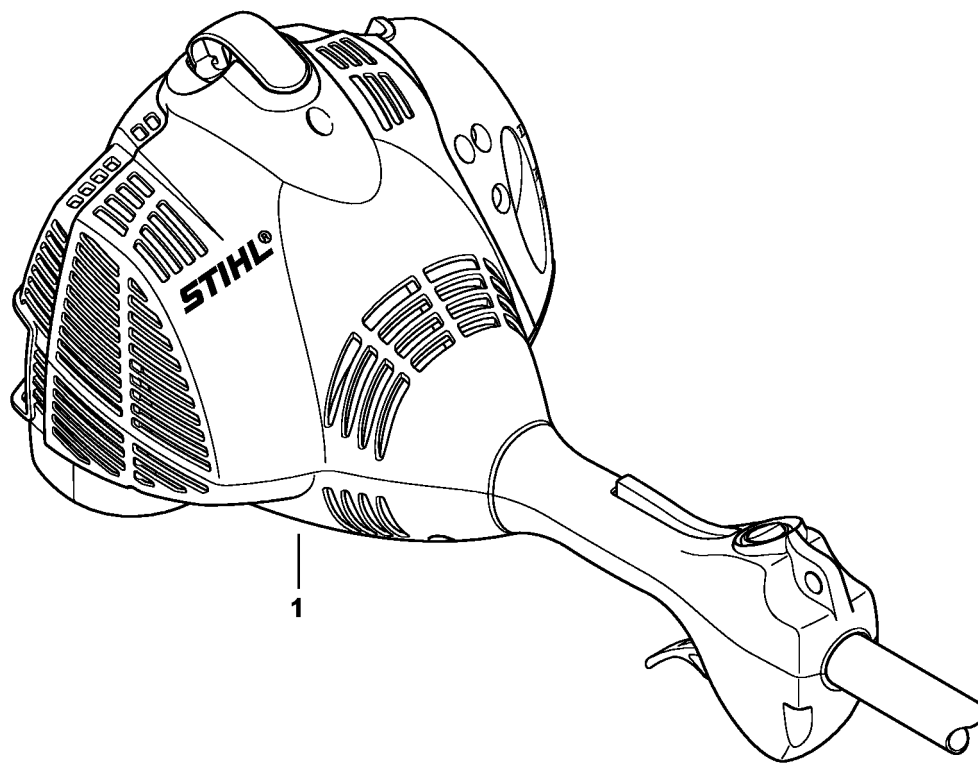

Outils, Accessoires optionnels

#	Numéro de pièce	Description	Quantité	Contient un ou plusieurs articles	Remarques
1	0812 370 1000	Tournevis T27x120x70	1		
2	4130 893 7800	Mandrin	1		
3	4180 890 3400	Clé multiple	1		
4	0000 890 2300	Tournevis	1		
5	0000 891 0810	Pochette à outils	1		
6	0000 884 0307	Lunettes de protection	1		
7	4119 710 9001	Harnais	1	8 - 16	
8		Sangle 38x780 mm	1		
	0000 930 2242	Sangle 38 mm x 5 m	1		
9		Sangle 25 mm x 1,18 m	1		
	0000 930 2241	Sangle 25 mm x 10 m	1		
10	4203 792 7200	Boucle de réglage	3		
11	4119 718 6300	Boucle de réglage	1		
12	4119 718 6310	Boucle de réglage	2		
13	9408 021 4530	Rivet, partie à riveter 4x8x6	12		
14	9409 021 4420	Rivet, partie tête 4x8	12		
15	4119 718 7400	Plaque de protection	1		
16	4147 710 6900	Mousqueton	1		
17	4130 710 9000	Bretelle	1		

546ET028 SC