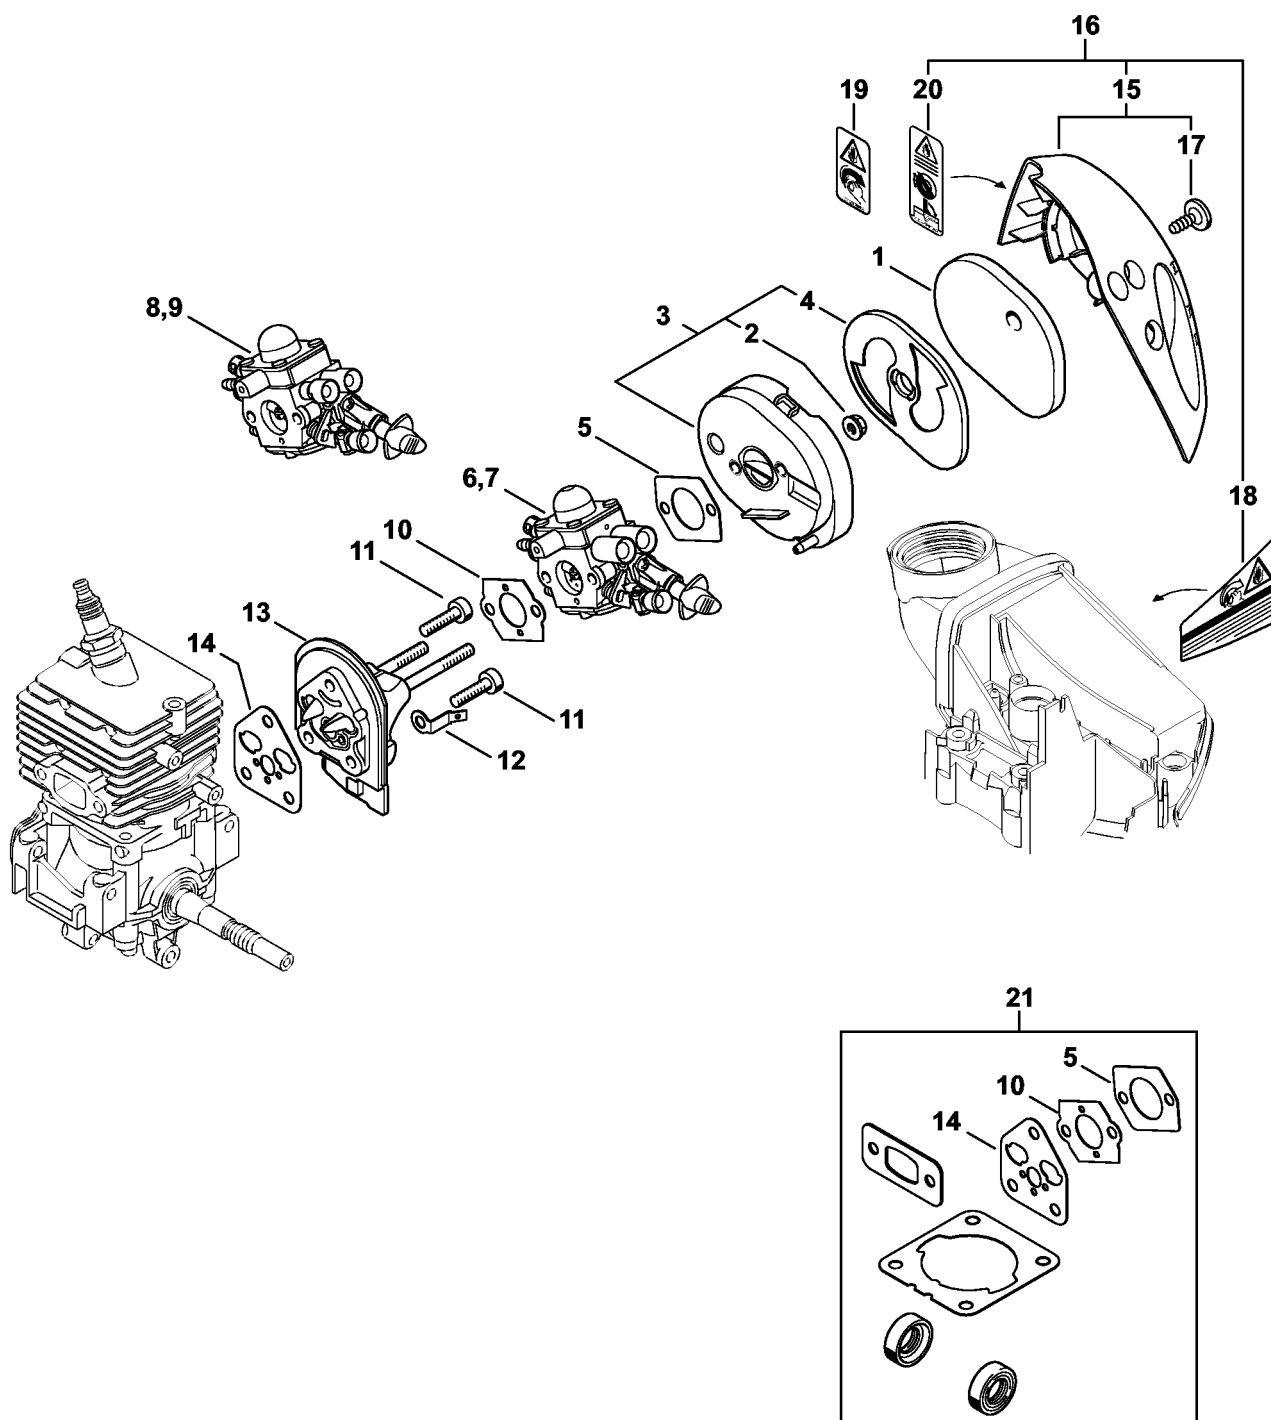

Filtre à air, Bride intermédiaire

4144-GET-0107-A0

Filtre à air, Bride intermédiaire

#	Numéro de pièce	Description	Quantité	Contient un ou plusieurs articles	Remarques
1	4144 124 2800	Filtre	1		
2	9216 261 0700	Écrou à six pans M5	2		
3	4144 140 2805	Boîtier de filtre	1	2, 4	
4	4144 121 6900	Chicane	1		
5	4114 149 1205	Joint	1		
6	4144 120 0608	Carburateur CIM-S267D	1		
7	4144 120 0605	Carburateur CIM-S226B	1		
8	4144 120 0603	Carburateur CIM-S207A	1		
9	4144 120 0604	Carburateur CIM-S208A	1		Californie
10	4128 129 0900	Joint	1		
11	9075 478 4136	Vis cylindrique IS-D5x20	3		
12	4144 431 2100	Languette enfichable	1		
13	4144 120 2301	Bride intermédiaire	1		
14	4144 129 0900	Joint	1		
15	4144 140 1000	Couvercle de filtre	1	17	
16	4144 140 1001	Couvercle de filtre	1	15, 17, 18, 20	USA
17	0000 951 1105	Vis cylindrique IS-P5x14	1		
18	0000 967 4074	Pictogramme d'avertissement bouchon de réservoir	1		
19	0000 967 7222	Pictogramme d'avertissement bouchon de réservoir	1		USA
20	0000 967 3605	Pictogramme d'avertissement Bouchon de réservoir	1		USA
21	4144 007 1012	Jeu de joints	1	5, 10, 14