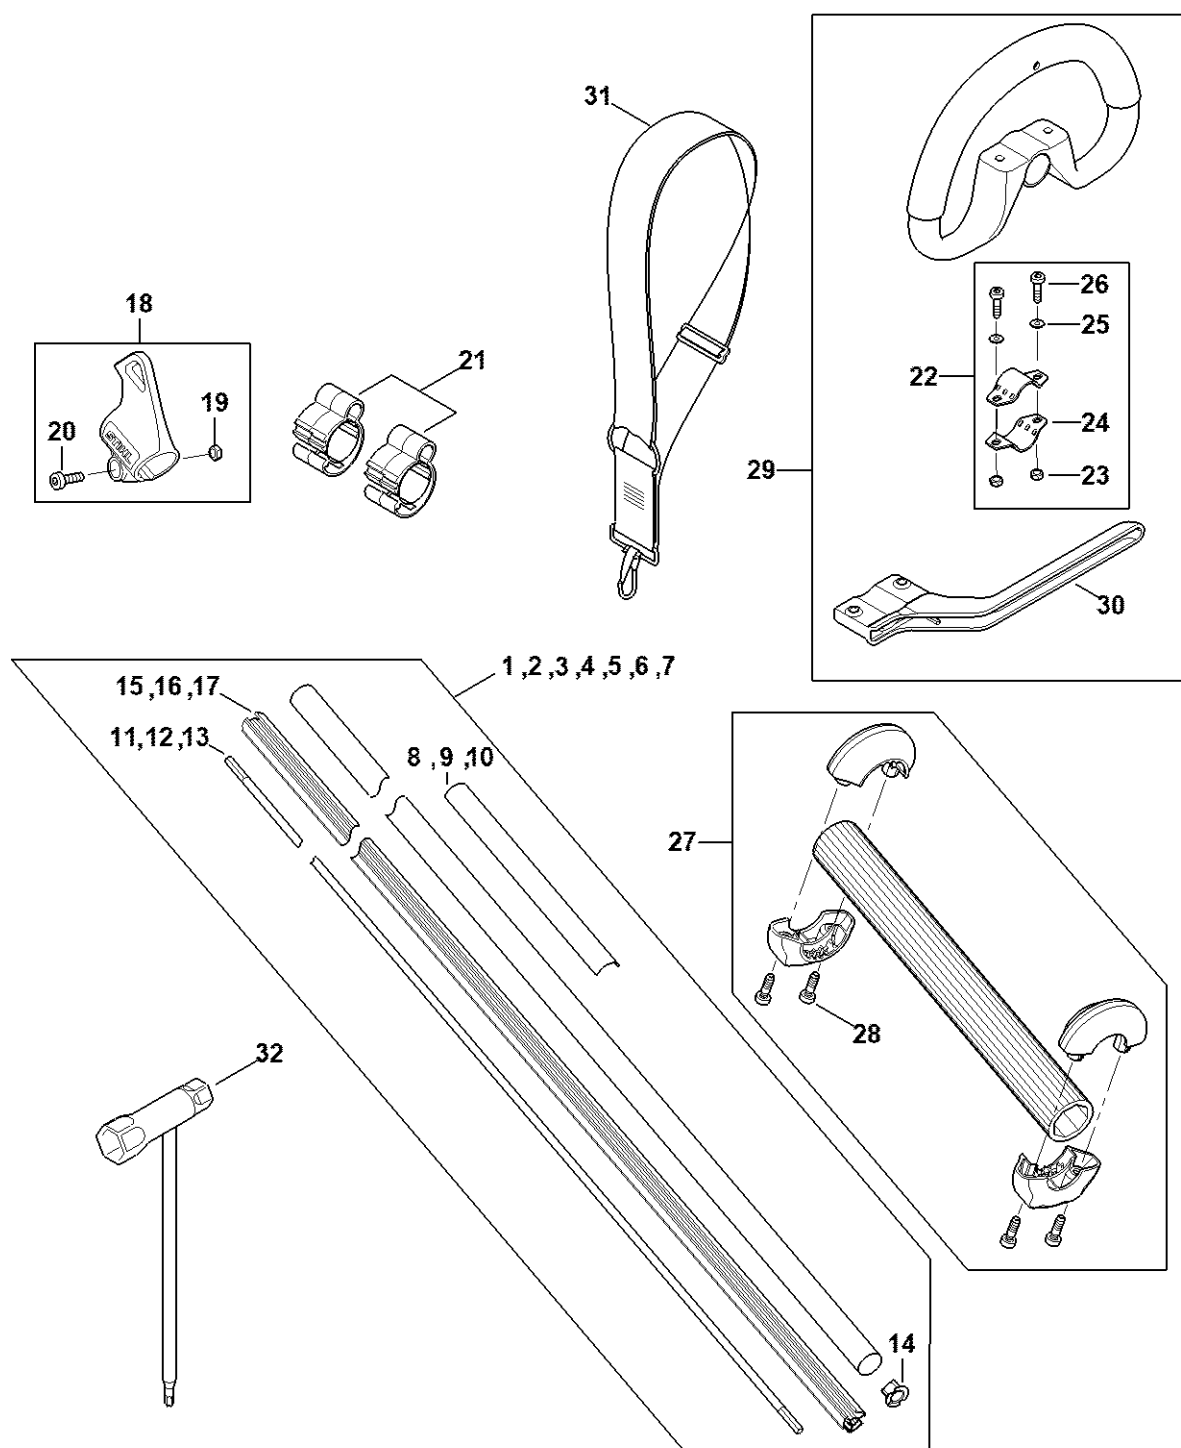

Tube complet, Réducteur

HA04-GET-0001-A1

Tube complet, Réducteur

#	Numéro de pièce	Description	Quantité	Contient un ou plusieurs articles	Remarques
4	HA04 710 7101	Tube complet	1	8, 12, 14	
8	HA04 967 7300	Pictogramme d'avertissement HLA 135	1		
12	HA04 711 3200	Arbre d'entraînement	1		
14	4137 711 2101	Bouchon	2		
18	0000 790 8803	Oeillet de suspension Ø 25,4	1	19, 20	
19	9210 261 0700	Écrou à six pans M5	2		
20	9022 341 0980	Vis cylindrique IS-M5x16	2		
21	FA01 790 4700	Collier de serrage	1		
27	HA04 007 1001	Jeu de pièces butée	1	28	
28	9074 477 4130	Vis cylindrique IS-P5x16	1		
31	4130 710 9000	Bretelle	1		
32	4180 890 3400	Clé multiple	1