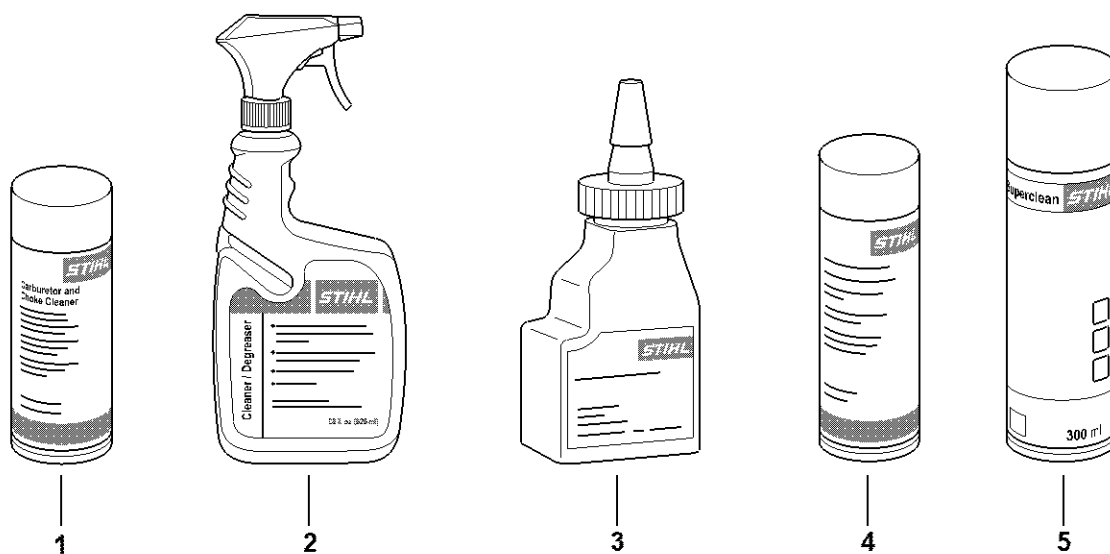

0000-GET-0173-A0

Produits de soins

#	Numéro de pièce	Description	Quantité	Contient un ou plusieurs articles	Remarques
1	7010 881 9400	Produit de nettoyage spécial	1		
2	7010 881 9401	Produit de nettoyage spécial	1		
2	7010 871 0214	...	1		
3	7010 871 0198	12 x 4 ounce bottle All Purpose Lube Oil	1		
4	7010 881 9402	Produit de nettoyage spécial	1		
5	0782 420 1002	Détachant de résine 300 ml	1		
5	7010 871 0157	One box of quantity 6 x 0782-420-1002	1