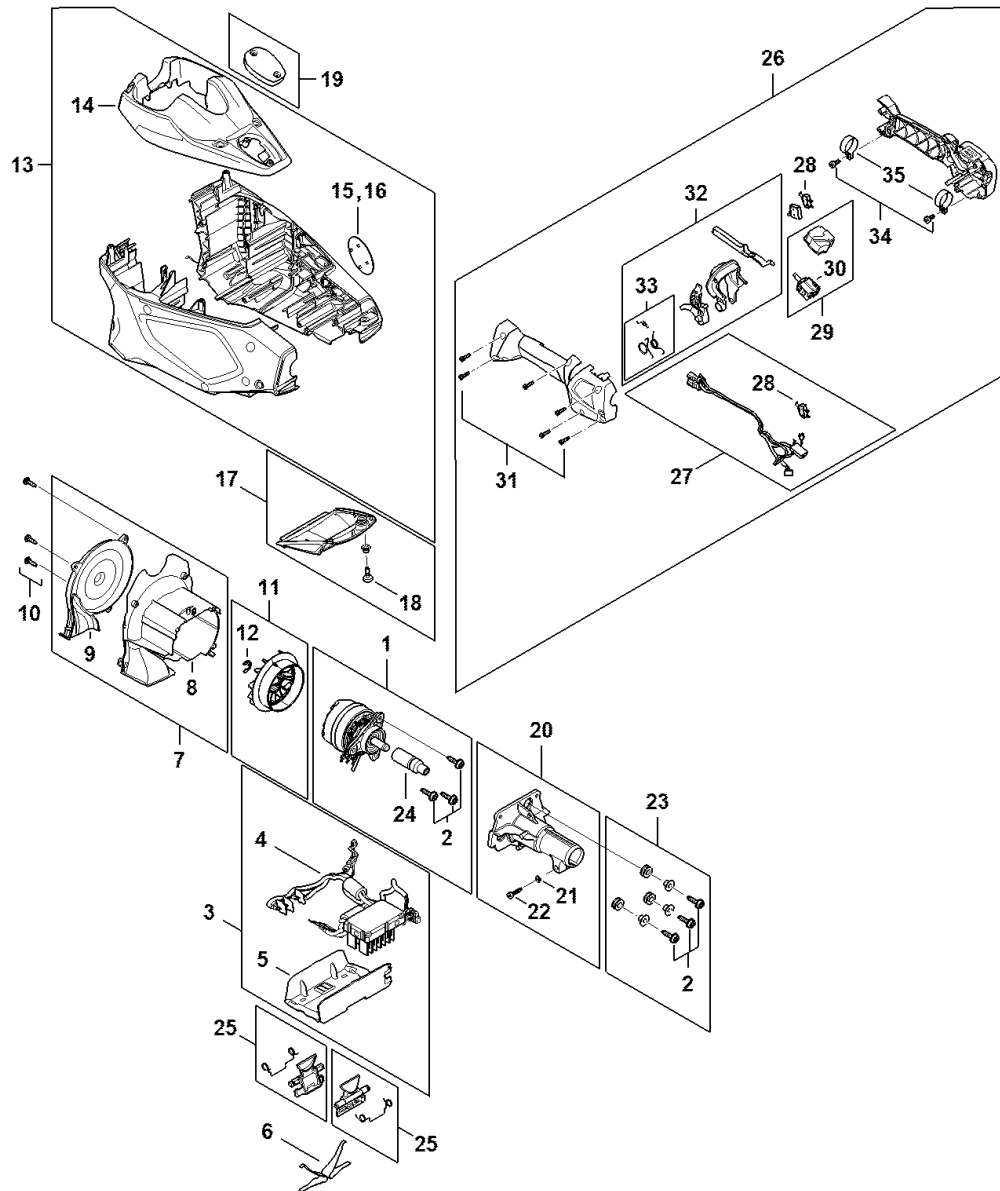

Moteur électrique, Carter moteur, Poignée de commande

HA04-GET-0000-A-1

Moteur électrique, Carter moteur, Poignée de commande

#	Numéro de pièce	Description	Quantité	Contient un ou plusieurs articles	Remarques
1	HA04 600 0202	Moteur électrique	1	2, 24	
2	0000 951 1100	Vis cylindrique IS-D5x20	3		
3	HA04 430 1402	Module électronique	1	4, 5	
4	HA04 430 1400	Module électronique	1		
5	FA01 404 0800	Plaque porte-contact	1		
6	MA01 791 3100	Ressort	2		
7	FA01 820 8100	Carter en volute	1	8, 9	
8	FA01 602 0300	Carter en volute	1		
9	FA01 706 3400	Couvercle	1		
10	9074 477 3025	Vis cylindrique IS-P4x16	14		
11	HA04 600 3200	Ventilateur	1	12	
12	9460 624 0800	Anneau d'arrêt 8	1		
13	HA04 600 0802	Carter moteur	1	14 - 16	
14	FA01 084 0900	Capot	1		
16	HA04 967 1520	Plaque matricule HLA 135 K	1		
17	FA01 080 1900	Filtre	1	18	
18	9022 319 1028	Vis cylindrique IS-M5x14	1		
27	FA01 430 2220	Faisceau de câbles	1	28	
19	FA01 820 8000	Couvercle	1		
20	FA01 600 3401	Bride	1	21, 22	
21	9291 021 0140	Rondelle 6,4	1		
22	9075 478 4720	Vis cylindrique IS-D6x35	1		
23	FA01 007 1000	Jeu de pièces de vis	1	2	
24	FA01 764 4200	Entraîneur	1		
25	4851 430 9800	Levier d'arrêt	1		
26	FA01 790 1320	Poignée de commande	1	27 - 35