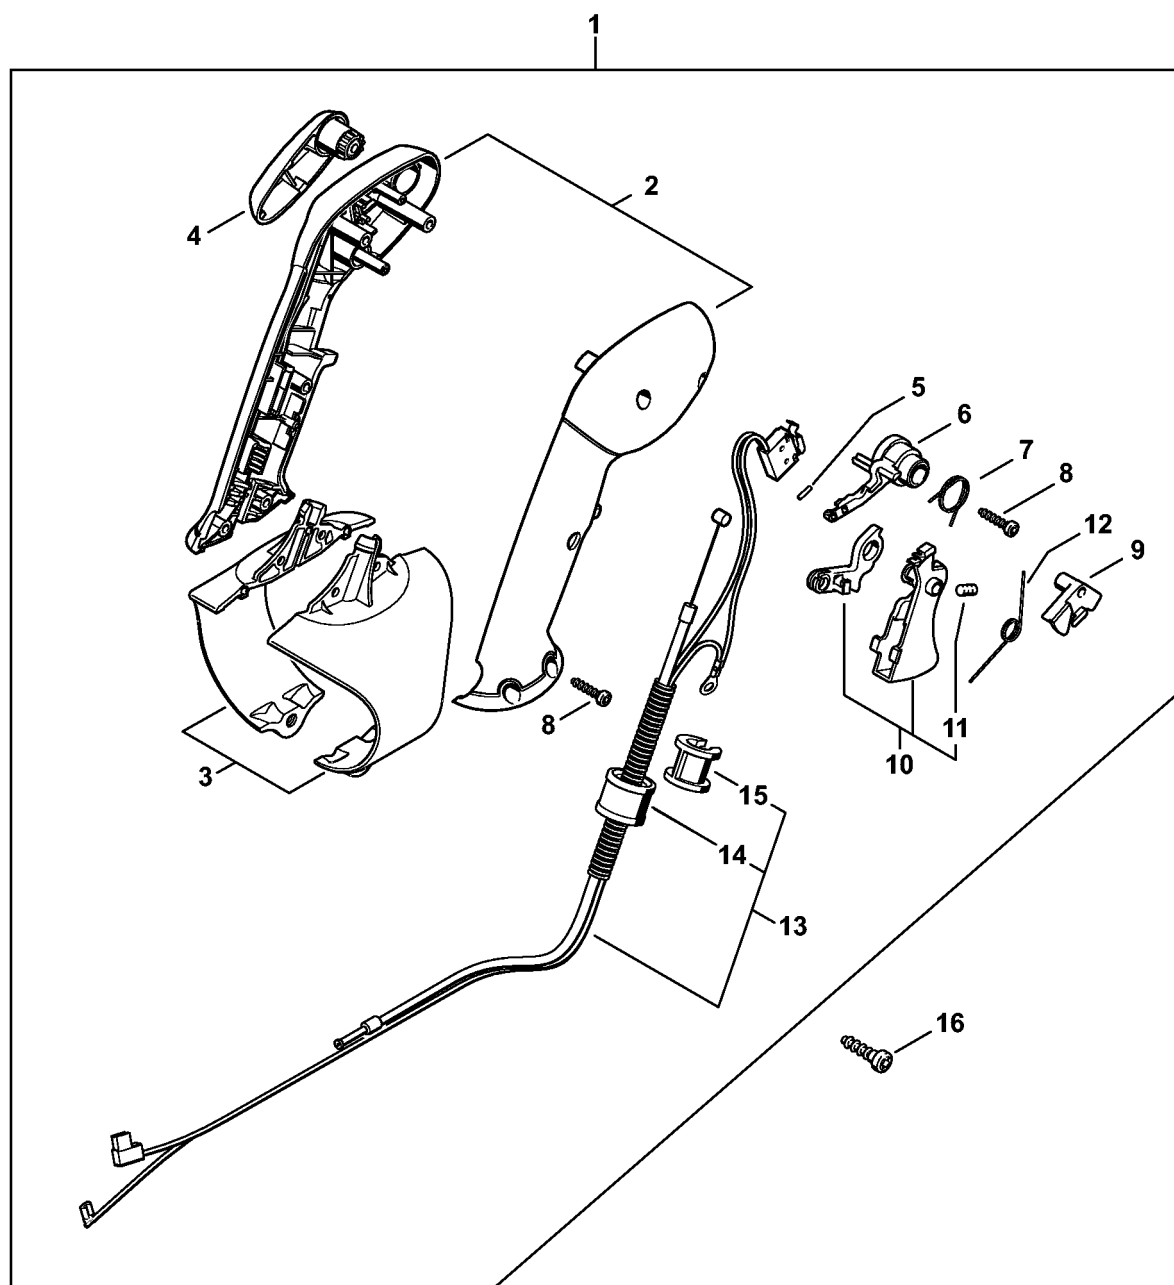

Poignée de commande

4282-GET-0048-A2

Poignée de commande

#	Numéro de pièce	Description	Quantité	Contient un ou plusieurs articles	Remarques
1	4282 790 1305	Poignée de commande	1	2 - 15	
2	4282 790 0302	Poignée	1		
3	4282 790 0701	Support	1		
4	4282 182 2900	Levier de réglage	1		
5	9371 470 1060	Goupille cylindrique ISO2338-2m6x8	1		
6	4282 182 4300	Came	1		
7	4282 182 4520	Ressort coudé	1		
8	9074 478 3075	Vis cylindrique IS-P4x19	6		
9	4282 182 0800	Levier d'arrêt	1		
10	4282 180 1500	Manette des gaz	1	11	
11	0000 953 0808	Goujon fileté	1		
12	4282 182 4500	Ressort coudé	1		
13	4282 180 1103	Câble de commande des gaz	1	14, 15	
14	4282 182 7802	Douille	1		
15	4282 182 7801	Douille	1		
16	9074 478 4545	Vis cylindrique IS-P6x26,5	1