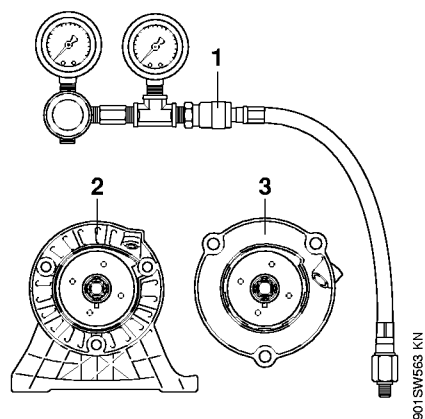

Kit appareil de contrôle d'étanchéité

Kit appareil de contrôle d'étanchéité

#	Numéro de pièce	Description	Quantité	Contient un ou plusieurs articles	Remarques
1	5910 007 1000	Kit appareil de contrôle d'étanchéité	1	2, 3	
2	5910 850 0300	Appareil de contrôle d'étanchéité	1		
3	4180 890 8601	Support	1		
4	4180 890 8600	Support	1		
5	4282 890 8600	Support	1		
6	5910 890 8602	Support	1