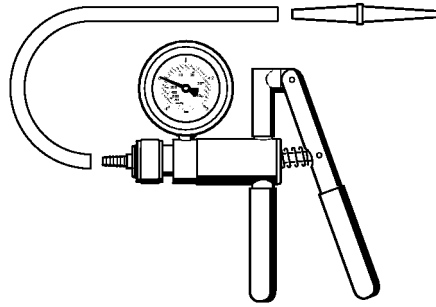

Jeu d'outils de contrôle

Jeu d'outils de contrôle

#	Numéro de pièce	Description	Quantité	Contient un ou plusieurs articles	Remarques
	0000 890 1701	Jeu d'outils de contrôle	1	1 - 17	
1	0000 850 1300	Pompe	1	2	
2	0000 855 9201	Raccord	1		
3	1106 850 4201	Bride	1		
4	1118 850 4200	Bride	1		
5	1119 850 4201	Bride de contrôle	1		
6	1123 855 4200	Bride	1		
7	1124 850 4205	Bride	1		
8	5910 850 4207	Bride	1		
9	4224 890 1200	Bride	1		
10	5910 855 4206	Bride	1		
11	5910 893 1702	Douille	2		
12	1123 851 8300	Douille	2		
13	1124 893 7100	Douille	2		
14	1127 851 8300	Douille	2		
15	0000 855 9200	Raccord	1		
16	0000 855 8106	Plaque d'étanchéité	1		
17	1110 141 8600	Tuyau 135 mm	1		