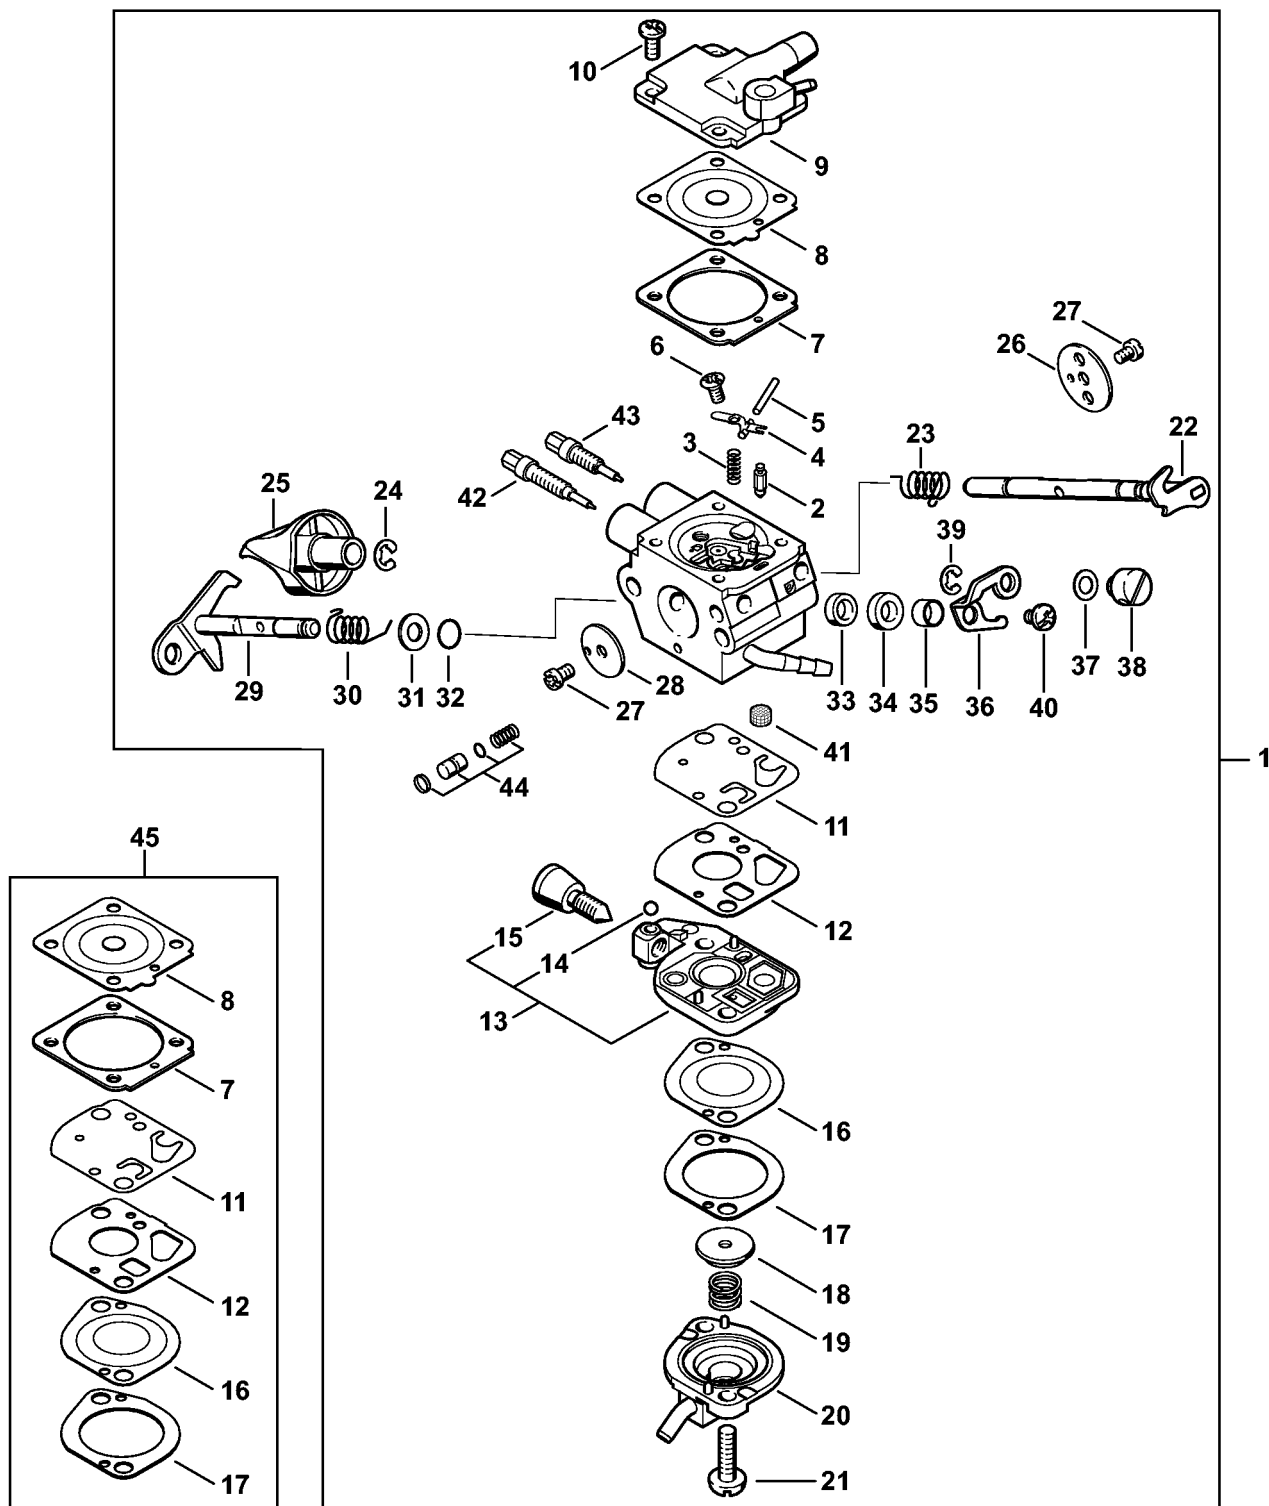

Carburateur 4282/12

4282-GET-0038-A0

Carburateur 4282/12

#	Numéro de pièce	Description	Quantité	Contient un ou plusieurs articles	Remarques
1	4282 120 0612	Carburateur 4282/12	1	2 - 44	
2	Z000 018 Z000	Pointeau d'admission	1		
3	1120 122 3004	Ressort	1		
4	1125 121 5000	Levier de réglage d'admission	1		
5	1120 121 9200	Axe	1		
6	1120 122 6600	Vis à embase	1		
7	4229 129 0901	Joint de réglage	1		
8	4229 121 4700	Membrane de réglage	1		
9	4282 121 0800	Couvercle	1		
10	1120 122 6601	Vis à embase	4		
11	4180 121 4800	Membrane de pompe	1		
12	4180 129 0901	Joint de pompe	1		
13	4180 120 2601	Couvercle de pompe	1	14, 15	
14	1125 122 4200	Pièce de serrage	1		
15	4180 122 6200	Vis de réglage de régime de ralenti	1		
16	4180 121 4801	Membrane de pompe	1		
17	4180 129 0903	Joint de pompe	1		
18	4180 121 8600	Rondelle	1		
19	4180 122 3001	Ressort	1		
20	4180 121 0801	Couvercle	1		
21	4180 122 7101	Vis	2		
22	4282 121 3000	Axe de volet de démarrage	1		
23	4282 122 3005	Ressort	1		
24	4282 122 9000	Circlip	1		
25	4282 182 9500	Bouton de réglage	1		
26	4282 121 2900	Volet de démarrage	1