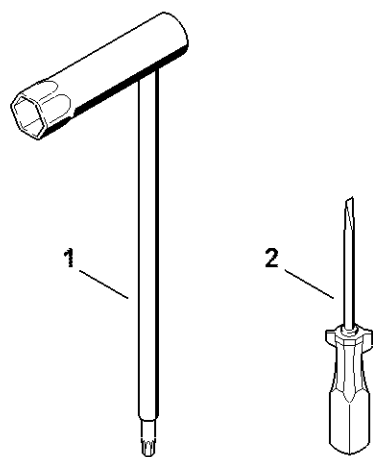

Poignée de commande

4282-GET-0049-A1

Poignée de commande

#	Numéro de pièce	Description	Quantité	Contient un ou plusieurs articles	Remarques
1	4282 790 1306	Poignée de commande	1	2 - 15	
2	4282 790 0300	Poignée Jusqu'au numéro de série: 269089199	1		
3	9074 478 3075	Vis cylindrique IS-P4x19	6		
4	4282 182 2900	Levier de réglage	1		
5	9371 470 1060	Goupille cylindrique ISO2338-2m6x8	1		
6	4282 182 4300	Came	1		
7	4282 182 4520	Ressort coudé	1		
8	4282 182 0800	Levier d'arrêt	1		
9	4282 180 1500	Manette des gaz	1	10	
10	0000 953 0808	Goujon fileté	1		
11	4282 182 4500	Ressort coudé	1		
12	4282 180 1103	Câble de commande des gaz	1	13, 14	
13	4282 182 7802	Douille	1		
14	4282 182 7801	Douille	1		
15	4282 431 2101	Languette enfichable 6,3 mm	1		
16	4282 180 1100	Câble de commande des gaz Jusqu'au numéro de série: 269089199	1		
17	9074 478 4545	Vis cylindrique IS-P6x26,5	1		

Poignée à deux mains

4282-GET-0050-A0

Poignée à deux mains

#	Numéro de pièce	Description	Quantité	Contient un ou plusieurs articles	Remarques
1	4282 790 1700	Poignée tubulaire	1	2 - 14	
2	4282 790 1701	Poignée tubulaire	1	3, 4	
3	4128 791 0300	Poignée gauche	1		
4	4282 791 7300	Bouchon	1		
5	4282 700 1200	Pièce de raccordement	1		
6	4282 710 9300	Vis à ailettes	1		
7	4128 790 7501	Vis à garrot	1		
8	0000 997 1304	Ressort de pression	1		
9	4128 790 4800	Monture de serrage	1		
10	4282 791 0900	Monture de serrage	1		
11	4128 791 9800	Écrou à quatre pans	1		
12	4282 791 0901	Monture de serrage	1		
13	9074 478 3075	Vis cylindrique IS-P4x19	2		
14	0812 370 1143	Tournevis T20x100x50	1		