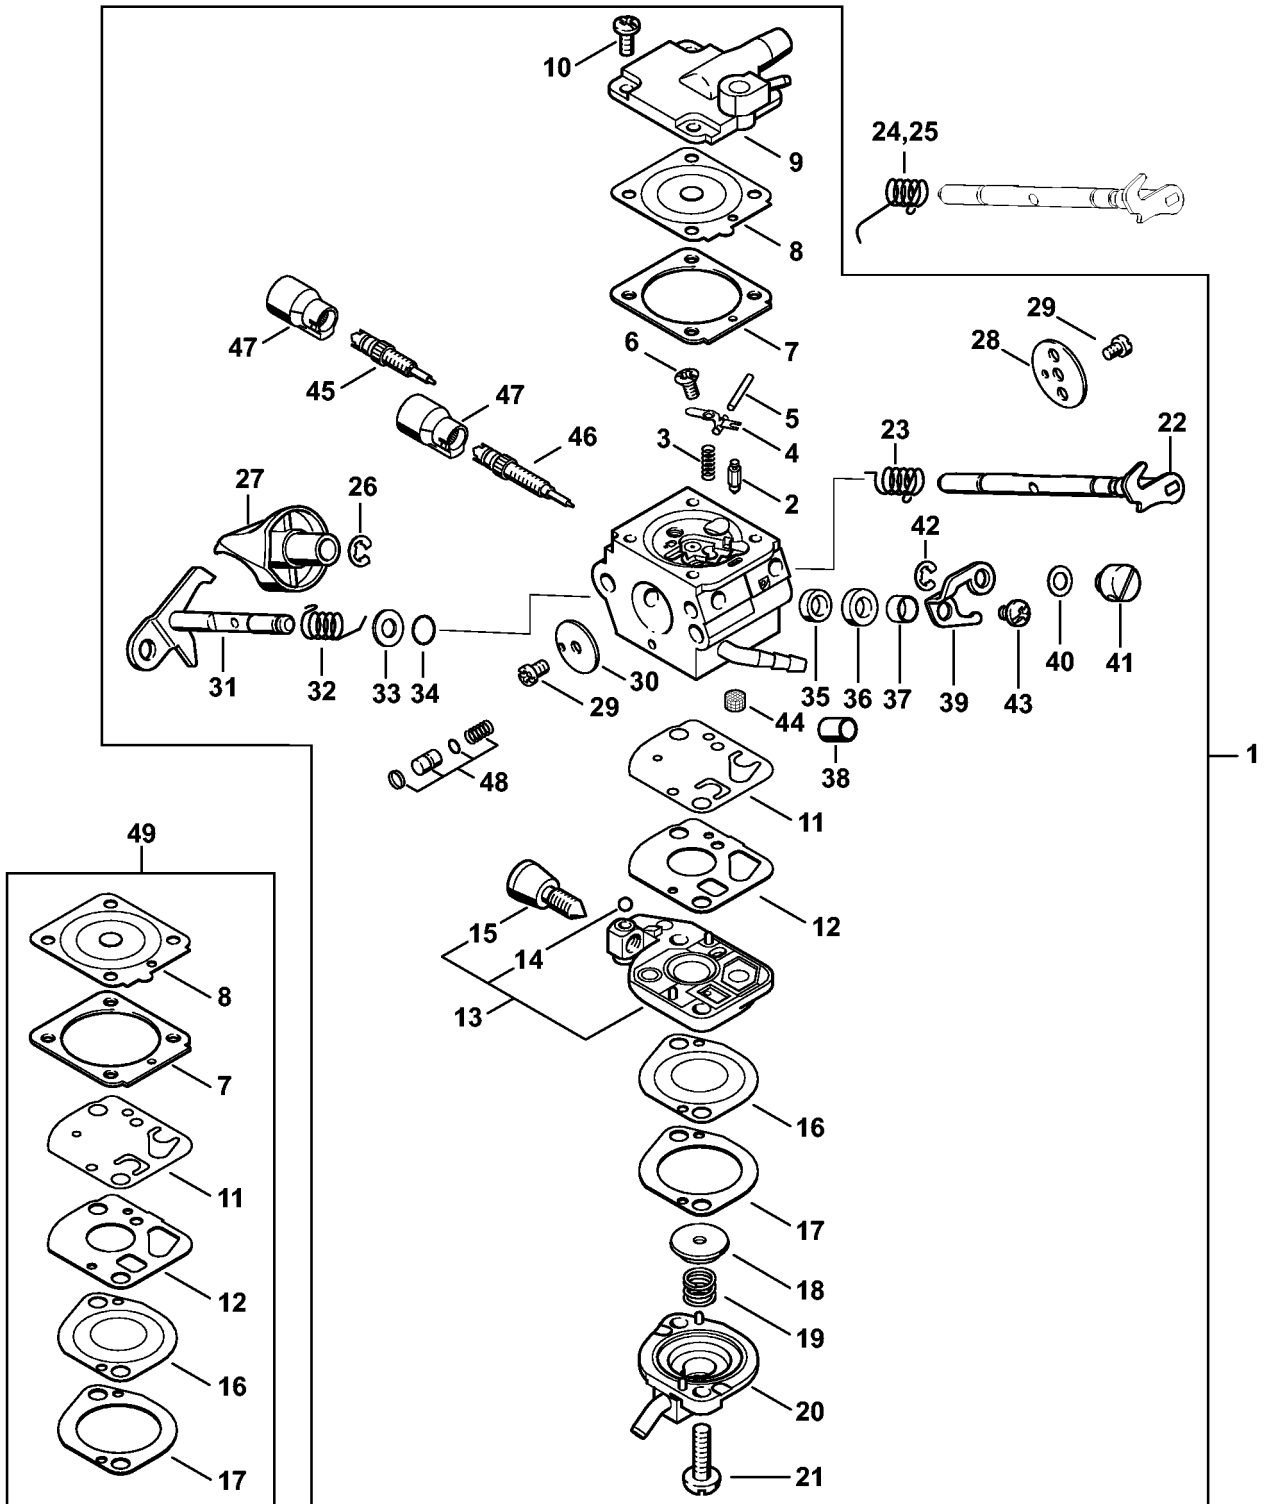

Carburateur C1Q-S101

4282-GET-0041-A0

Carburateur C1Q-S101

#	Numéro de pièce	Description	Quantité	Contient un ou plusieurs articles	Remarques
1	4282 120 0605	Carburateur C1Q-S101A	1	2 - 23, 26 - 48	
2	Z000 018 Z000	Pointeau d'admission	1		
3	1120 122 3004	Ressort	1		
4	1125 121 5000	Levier de réglage d'admission	1		
5	1120 121 9200	Axe	1		
6	1120 122 6600	Vis à embase	1		
7	4229 129 0901	Joint de réglage	1		
8	4180 121 4701	Membrane de réglage	1		
9	4282 121 0800	Couvercle	1		
10	1120 122 6601	Vis à embase	4		
11	4180 121 4800	Membrane de pompe	1		
12	4180 129 0901	Joint de pompe	1		
13	4180 120 2600	Couvercle de pompe	1	14, 15	
14	1125 122 4200	Pièce de serrage	1		
15	4180 122 6200	Vis de réglage de régime de ralenti	1		
16	4180 121 4801	Membrane de pompe	1		
17	4180 129 0903	Joint de pompe	1		
18	4180 121 8600	Rondelle	1		
19	4180 122 3001	Ressort	1		
20	4180 121 0801	Couvercle	1		
21	4180 122 7100	Vis	2		
22	4282 121 3000	Axe de volet de démarrage	1		
23	4282 122 3005	Ressort	1		
24	4282 122 3002	Ressort	1		
25	4282 122 3000	Ressort	1		
26	4282 122 9000	Circlip	1