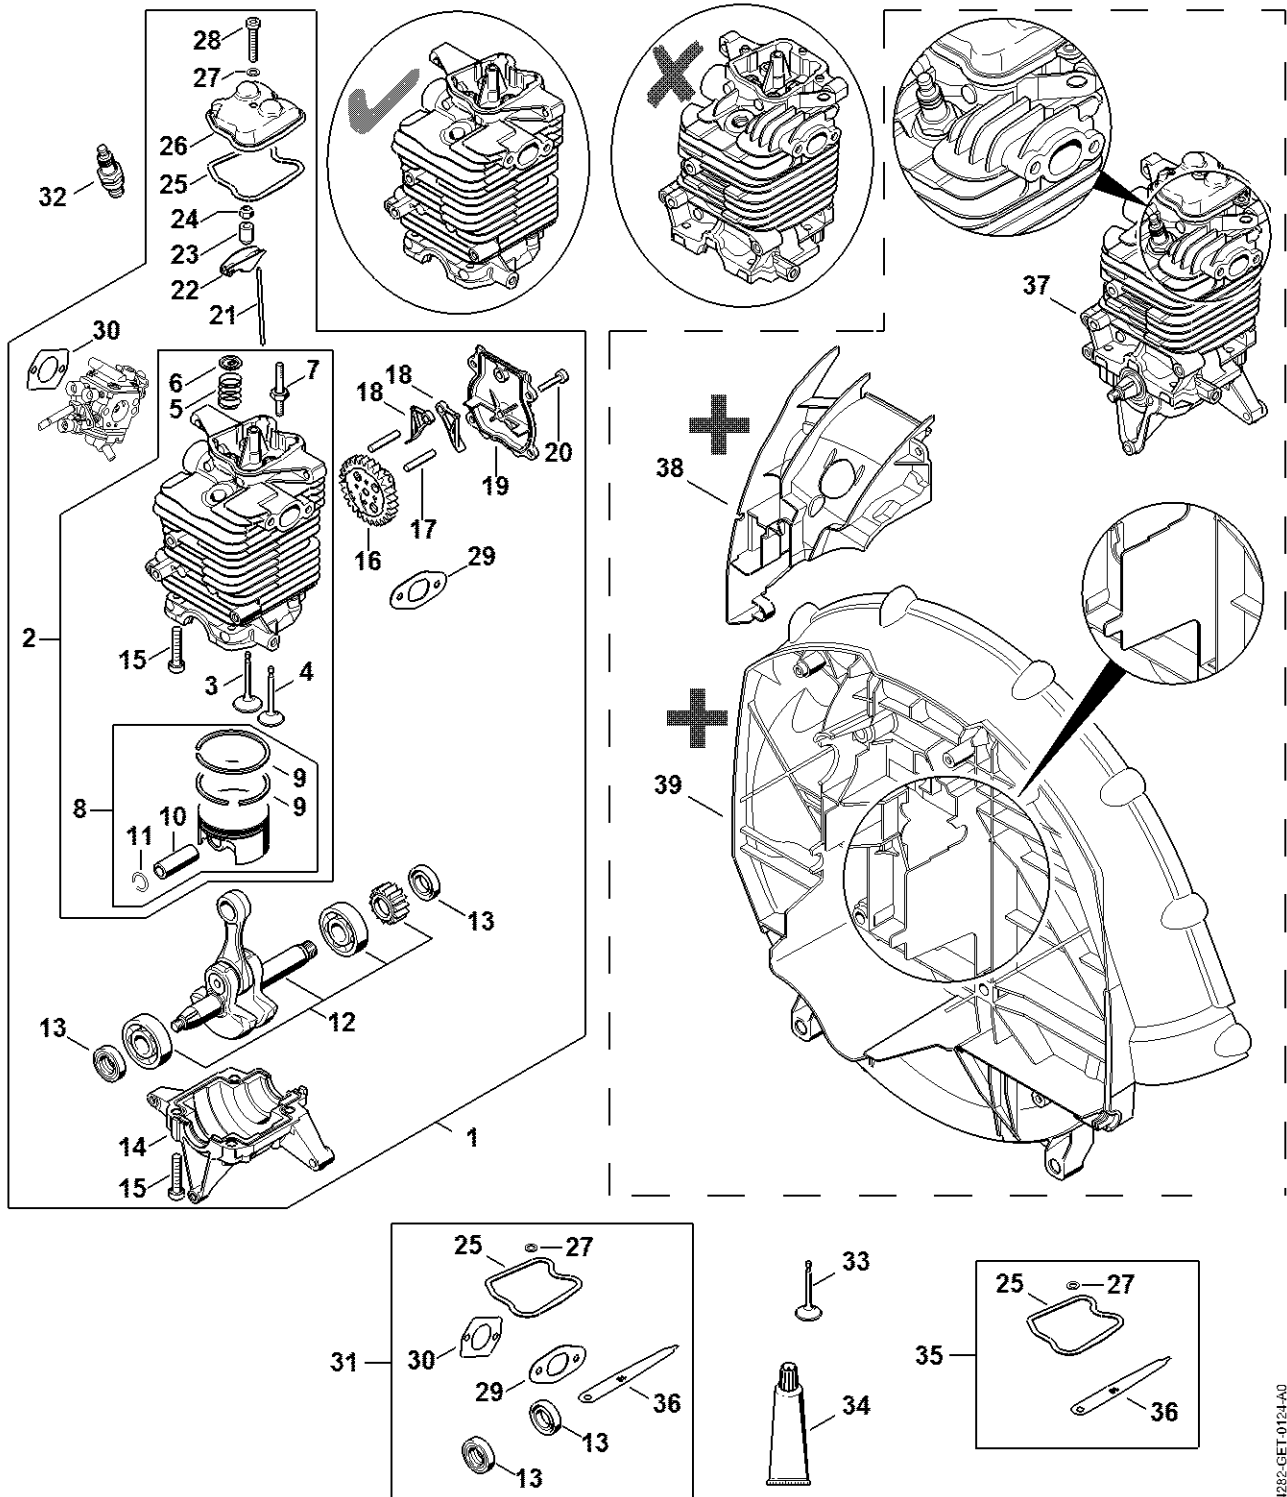

Bloc moteur

4285-GET-0124-A0

Bloc moteur

#	Numéro de pièce	Description	Quantité	Contient un ou plusieurs articles	Remarques
1	4282 020 0200	Bloc moteur	1	2 - 30	
2	4282 020 1200	Cylindre avec piston Ø 50 mm	1	3 - 11, 15	
3	4282 025 1801	Soupape d'admission	1		
4	4282 025 1903	Soupape d'échappement	1		
5	4282 025 1600	Ressort de soupape	2		
6	4180 025 3000	Agrafe de ressort	2		
7	4180 038 1700	Vis à embase M5	2		
8	4282 030 2003	Piston Ø 50 mm	1	9 - 11	
9	4283 034 3006	Segment de piston Ø 50x1,2 mm	2		
10	4282 034 1501	Axe de piston 12x7x33	1		
11	9463 650 1200	Jonc d'arrêt 12x1	2		
12	4282 030 0404	Vilebrequin	1		
13	9639 003 1585	Bague d'étanchéité 15x25x5	2		
14	4282 021 2502	Carter inférieur	1		
15	9022 341 1370	Vis cylindrique IS-M6x30	4		
16	4282 030 1801	Roue à came	1		
17	4180 038 0801	Boulon 5x28	2		
18	4282 038 1900	Culbuteur	2		
19	4282 038 1300	Couvercle	1		
20	9075 478 3016	Vis cylindrique IS-D4x16	4		
21	4282 038 2600	Poussoir de culbuteur	2		
22	4282 038 1000	Culbuteur	2		
23	4180 038 2000	Douille	2		
24	4180 038 2700	Écrou de sécurité M5	2		
25	4282 029 0500	Joint	1		
26	4282 025 1101	Couvre-soupapes	1