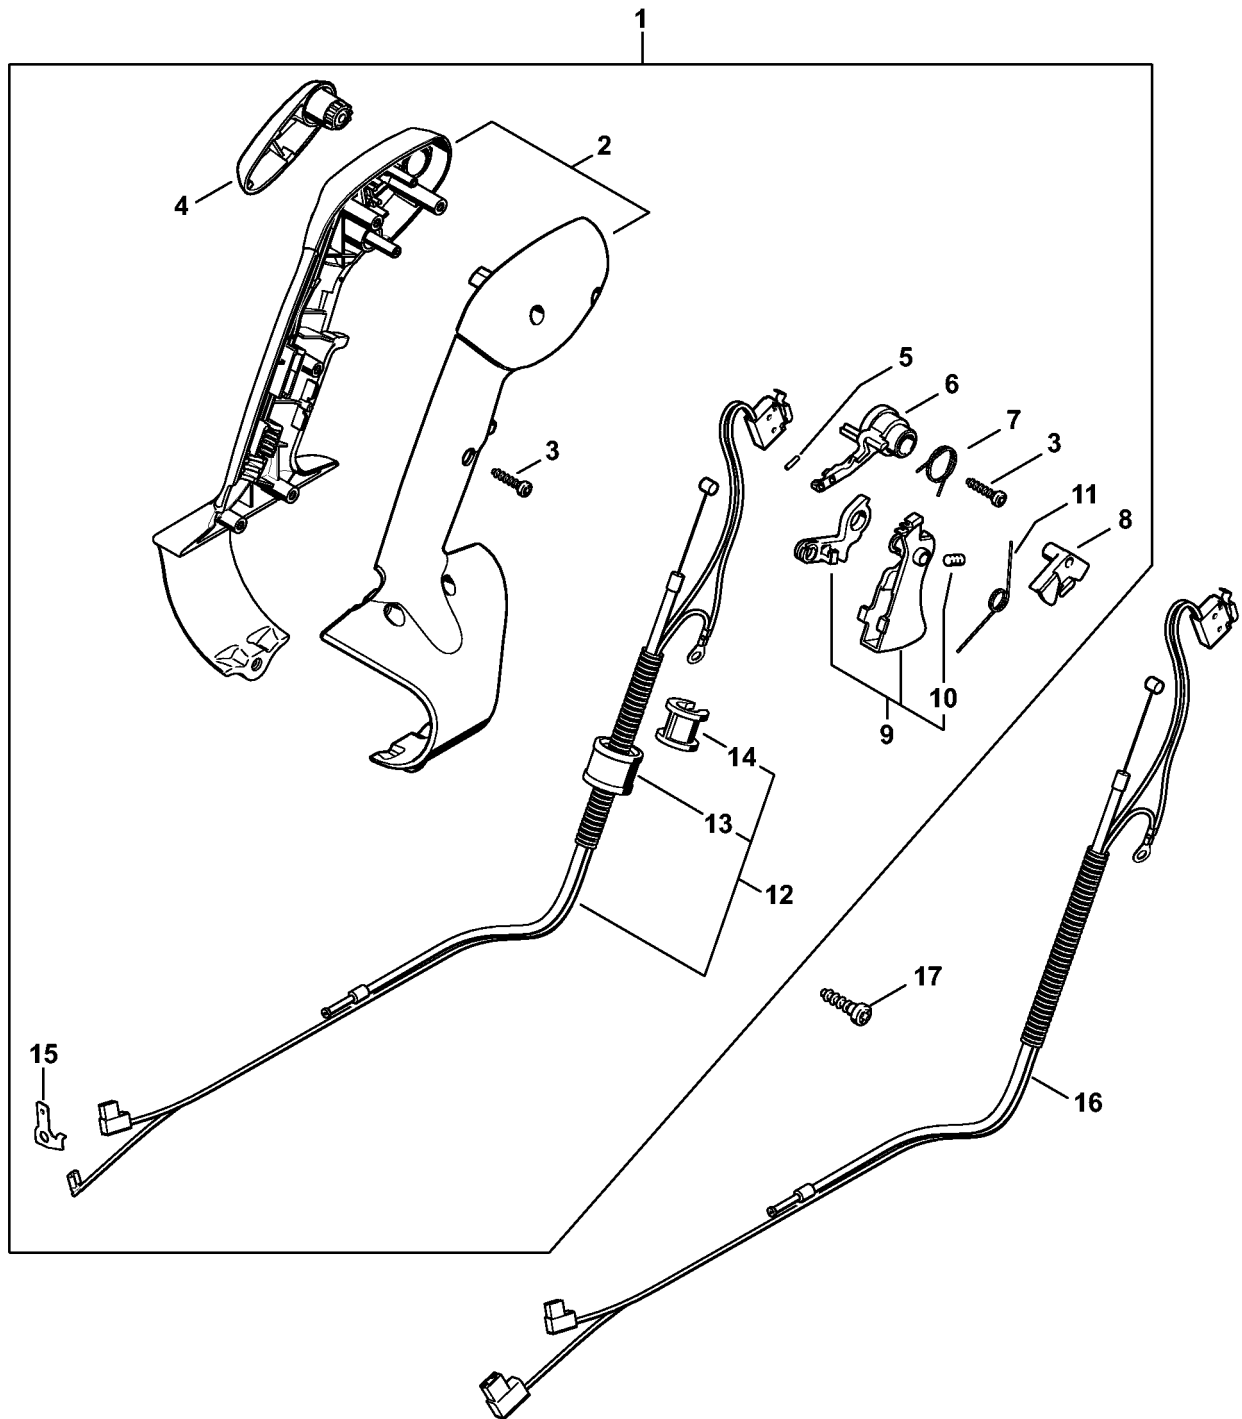

Poignée de commande

4282-GET-0049-A1

Poignée de commande

#	Numéro de pièce	Description	Quantité	Contient un ou plusieurs articles	Remarques
1	4282 790 1306	Poignée de commande	1	2 - 15	
2	4282 790 0300	Poignée Jusqu'au numéro de série: 269089199	1		
3	9074 478 3075	Vis cylindrique IS-P4x19	6		
4	4282 182 2900	Levier de réglage	1		
5	9371 470 1060	Goupille cylindrique ISO2338-2m6x8	1		
6	4282 182 4300	Came	1		
7	4282 182 4520	Ressort coudé	1		
8	4282 182 0800	Levier d'arrêt	1		
9	4282 180 1500	Manette des gaz	1	10	
10	0000 953 0808	Goujon fileté	1		
11	4282 182 4500	Ressort coudé	1		
12	4282 180 1103	Câble de commande des gaz	1	13, 14	
13	4282 182 7802	Douille	1		
14	4282 182 7801	Douille	1		
15	4282 431 2101	Languette enfichable 6,3 mm	1		
16	4282 180 1100	Câble de commande des gaz Jusqu'au numéro de série: 269089199	1		
17	9074 478 4545	Vis cylindrique IS-P6x26,5	1