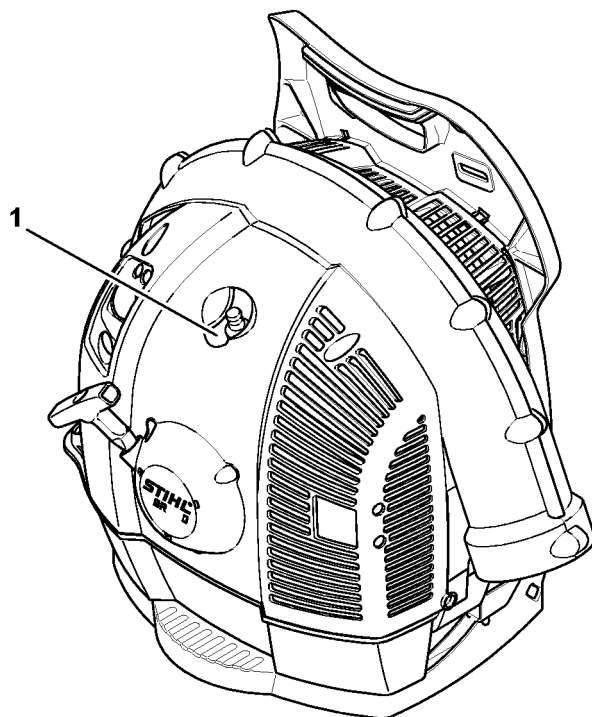

Outils, Accessoires optionnels

#	Numéro de pièce	Description	Quantité	Contient un ou plusieurs articles	Remarques
1	4237 890 3400	Clé multiple	1		
2	0000 890 2300	Tournevis	1		

4282-GET-0053-A0