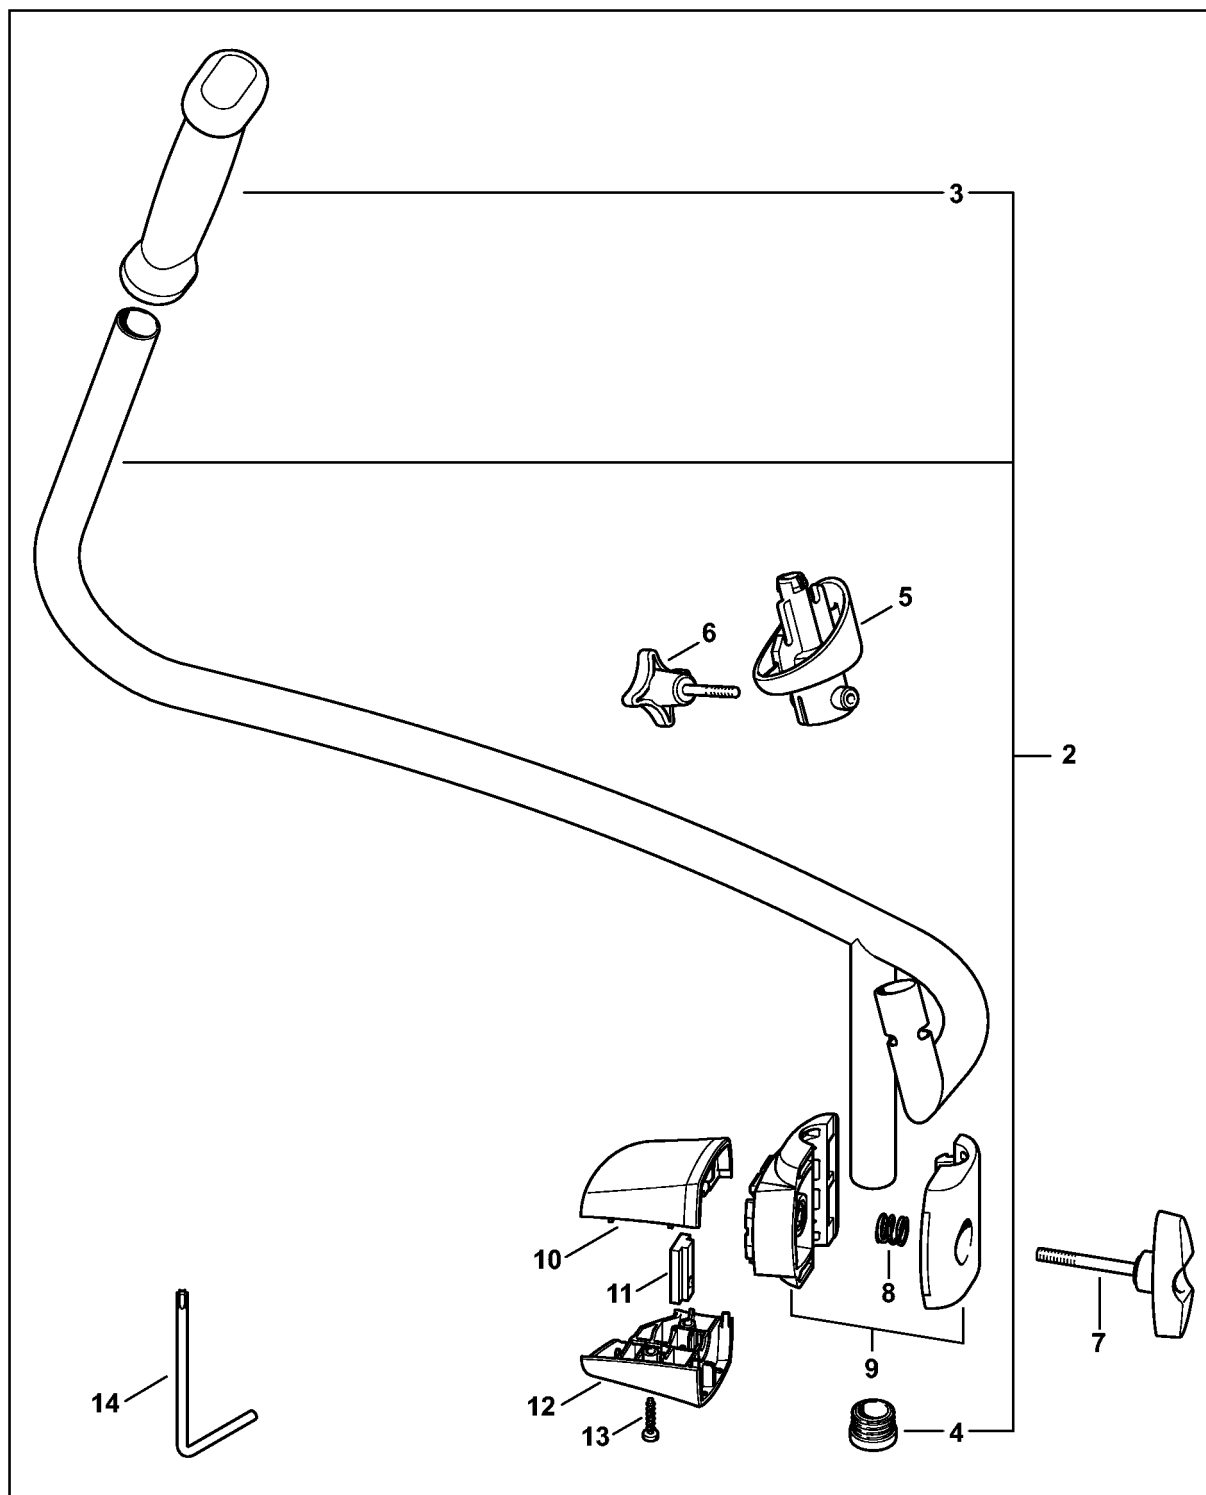

Poignée à deux mains

4282-GET-0050-A0

Poignée à deux mains

#	Numéro de pièce	Description	Quantité	Contient un ou plusieurs articles	Remarques
1	4282 790 1700	Poignée tubulaire	1	2 - 14	
2	4282 790 1701	Poignée tubulaire	1	3, 4	
3	4128 791 0300	Poignée gauche	1		
4	4282 791 7300	Bouchon	1		
5	4282 700 1200	Pièce de raccordement	1		
6	4282 710 9300	Vis à ailettes	1		
7	4128 790 7501	Vis à garrot	1		
8	0000 997 1304	Ressort de pression	1		
9	4128 790 4800	Monture de serrage	1		
10	4282 791 0900	Monture de serrage	1		
11	4128 791 9800	Écrou à quatre pans	1		
12	4282 791 0901	Monture de serrage	1		
13	9074 478 3075	Vis cylindrique IS-P4x19	2		
14	0812 370 1143	Tournevis T20x100x50	1