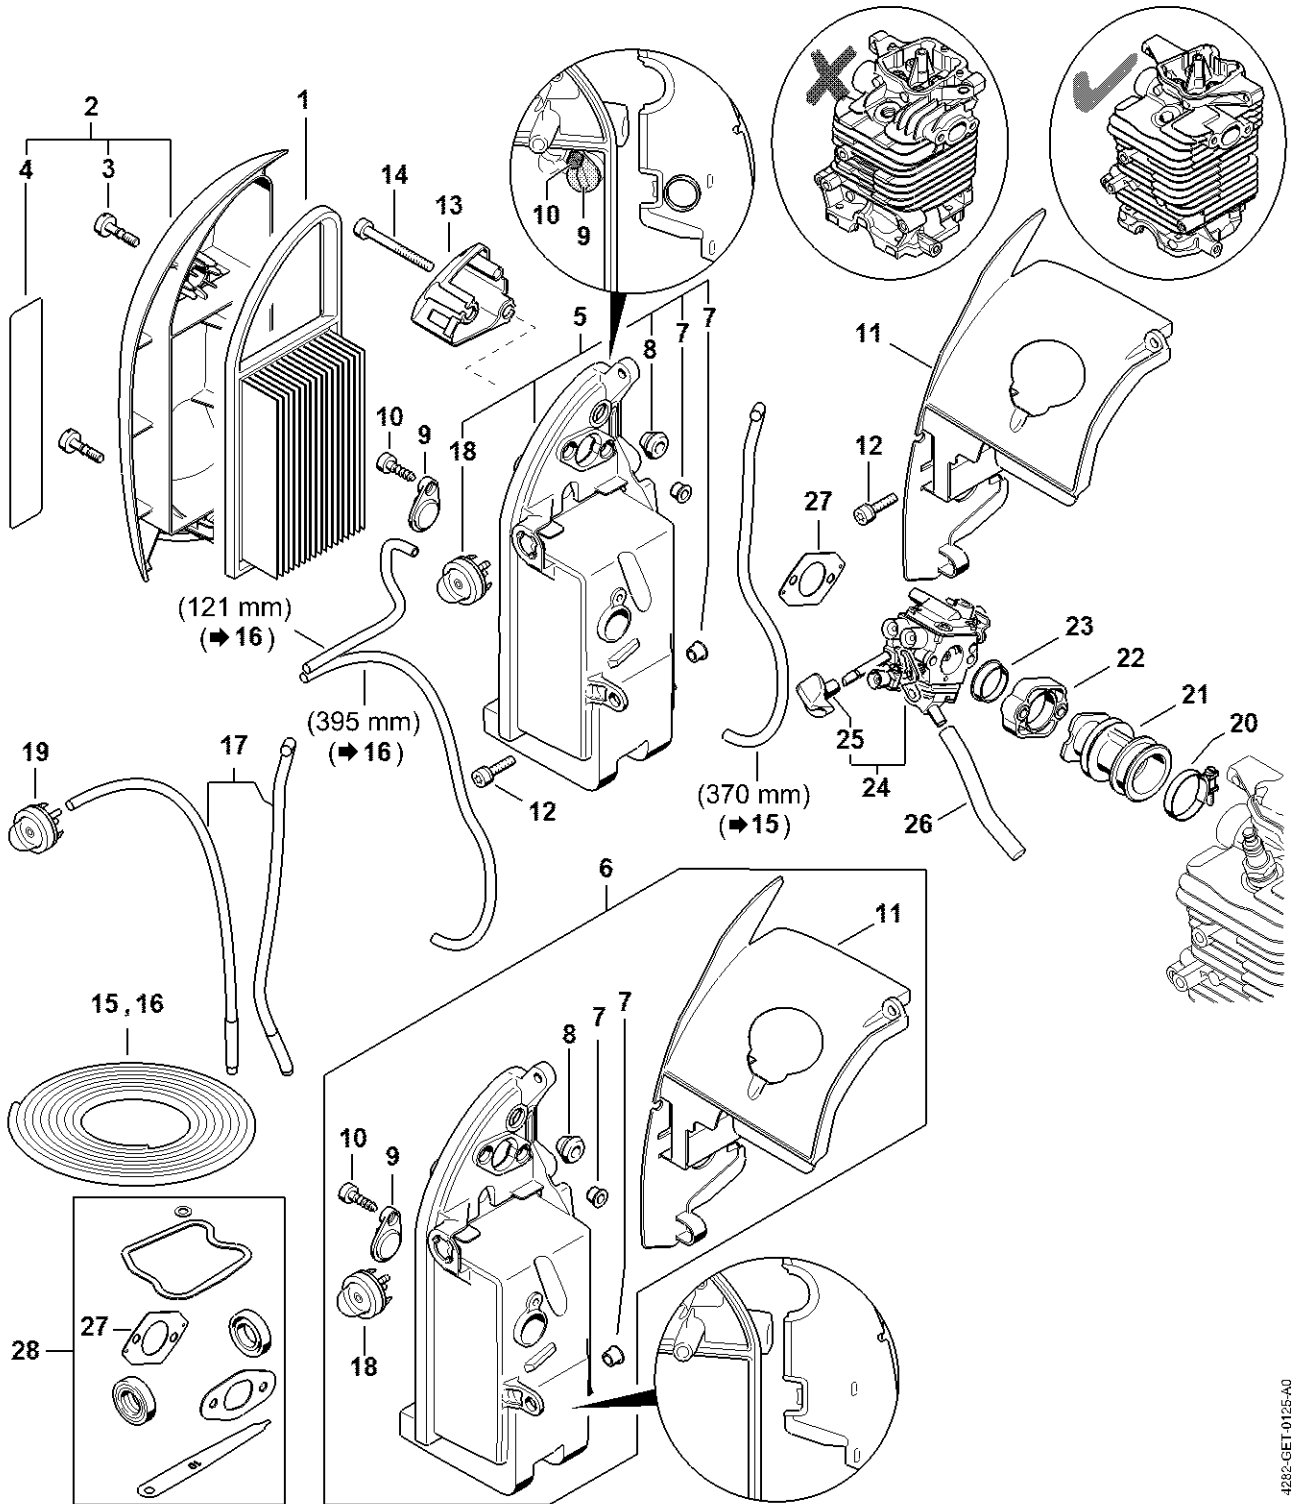

Filtre à air, Coude

4282-GET-0125-A0

Filtre à air, Coude

#	Numéro de pièce	Description	Quantité	Contient un ou plusieurs articles	Remarques
1	4282 141 0300	Filtre à air	1		
2	4282 140 1003	Couvercle de filtre	1	3, 4	
3	9022 319 1027	Vis cylindrique IS-M5x21	1		
4	0000 967 7335	Pictogramme d'avertissement BR	1		
5	4282 140 2851	Boîtier de filtre	1	7, 8, 18	
6	4282 007 1021	Jeu de boîtier de filtre	1	7 - 11, 18	
7	0000 963 0809	Douille	3		
8	4134 123 7500	Douille	1		
9	4282 141 2900	Couvercle	1		
10	9074 477 4132	Vis cylindrique IS-P5x18	1		
11	4282 087 3001	Capot de canalisation d'air	1		
12	9075 478 4159	Vis cylindrique IS-D5x24	2		
13	4282 121 6900	Chicane	1		
14	9022 341 1220	Vis cylindrique IS-M5x48	2		
15	0000 937 5004	Tuyau 3,1x5,7 mm x 1 m, R5	1		
16	0000 930 2802	Tuyau 2,2x5,4 mm x 1 m, R1	1		
17	4282 007 1014	Jeu de pièces, flexible à carburant	1		
18	0000 350 6202	Pompe à carburant	1		
19	1130 350 6200	Pompe à carburant	1		
20	9771 021 2536	Collier de serrage 30x5	1		
21	4282 141 2200	Coude	1		
22	4282 120 2200	Bride	1		
23	1113 141 1805	Douille	1		
24	4282 120 0612	Carburateur 4282/12	1	25	
25	4282 182 9500	Bouton de réglage	1		
26	4282 141 8600	Tuyau d'impulsions	1