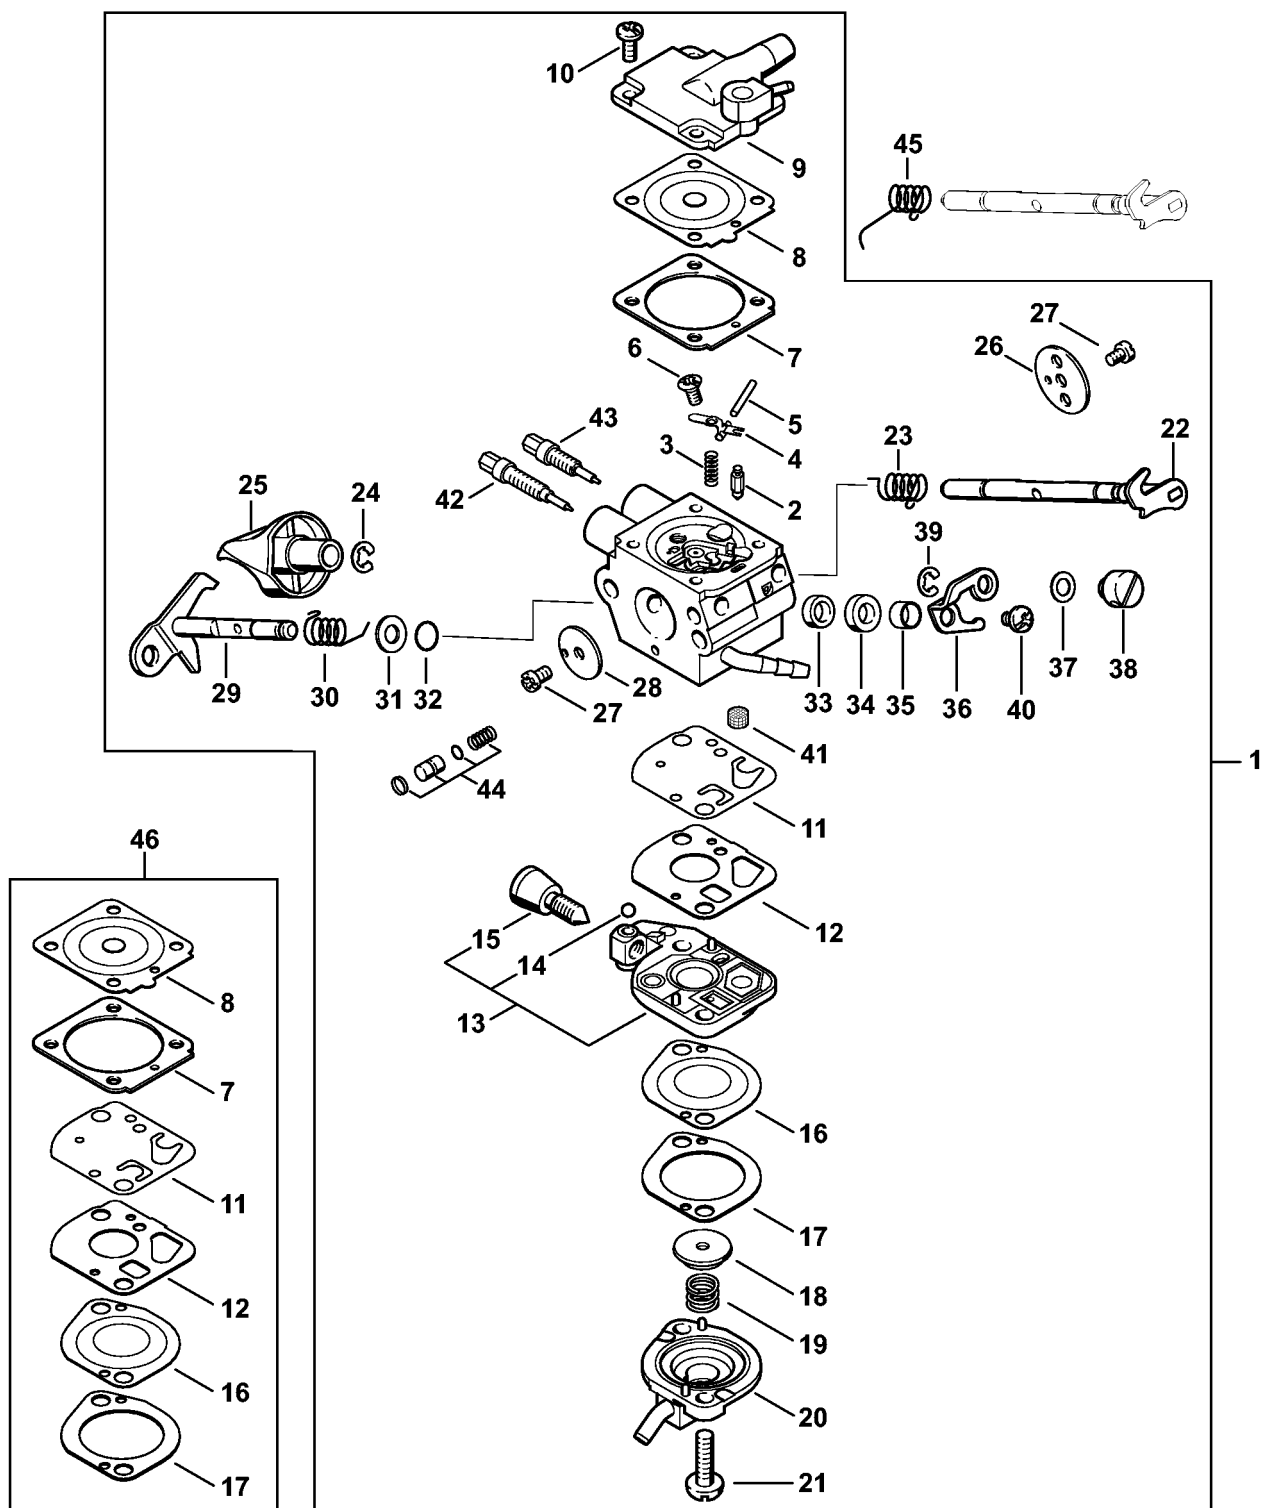

Carburateur C1Q-S185

4282-GET-0040-A0

Carburateur C1Q-S185

#	Numéro de pièce	Description	Quantité	Contient un ou plusieurs articles	Remarques
1	4282 120 0608	Carburateur C1Q-S185	1	2 - 44	
2	Z000 018 Z000	Pointeau d'admission	1		
3	1120 122 3004	Ressort	1		
4	1125 121 5000	Levier de réglage d'admission	1		
5	1120 121 9200	Axe	1		
6	1120 122 6600	Vis à embase	1		
7	4229 129 0901	Joint de réglage	1		
8	4180 121 4701	Membrane de réglage	1		
9	4282 121 0800	Couvercle	1		
10	1120 122 6601	Vis à embase	4		
11	4180 121 4800	Membrane de pompe	1		
12	4180 129 0901	Joint de pompe	1		
13	4180 120 2601	Couvercle de pompe	1	14, 15	
14	1125 122 4200	Pièce de serrage	1		
15	4180 122 6200	Vis de réglage de régime de ralenti	1		
16	4180 121 4801	Membrane de pompe	1		
17	4180 129 0903	Joint de pompe	1		
18	4180 121 8600	Rondelle	1		
19	4180 122 3001	Ressort	1		
20	4180 121 0801	Couvercle	1		
21	4180 122 7100	Vis	2		
22	4282 121 3000	Axe de volet de démarrage	1		
23	4282 122 3005	Ressort	1		
24	4282 122 9000	Circlip	1		
25	4282 182 9500	Bouton de réglage	1		
26	4282 121 2900	Volet de démarrage	1