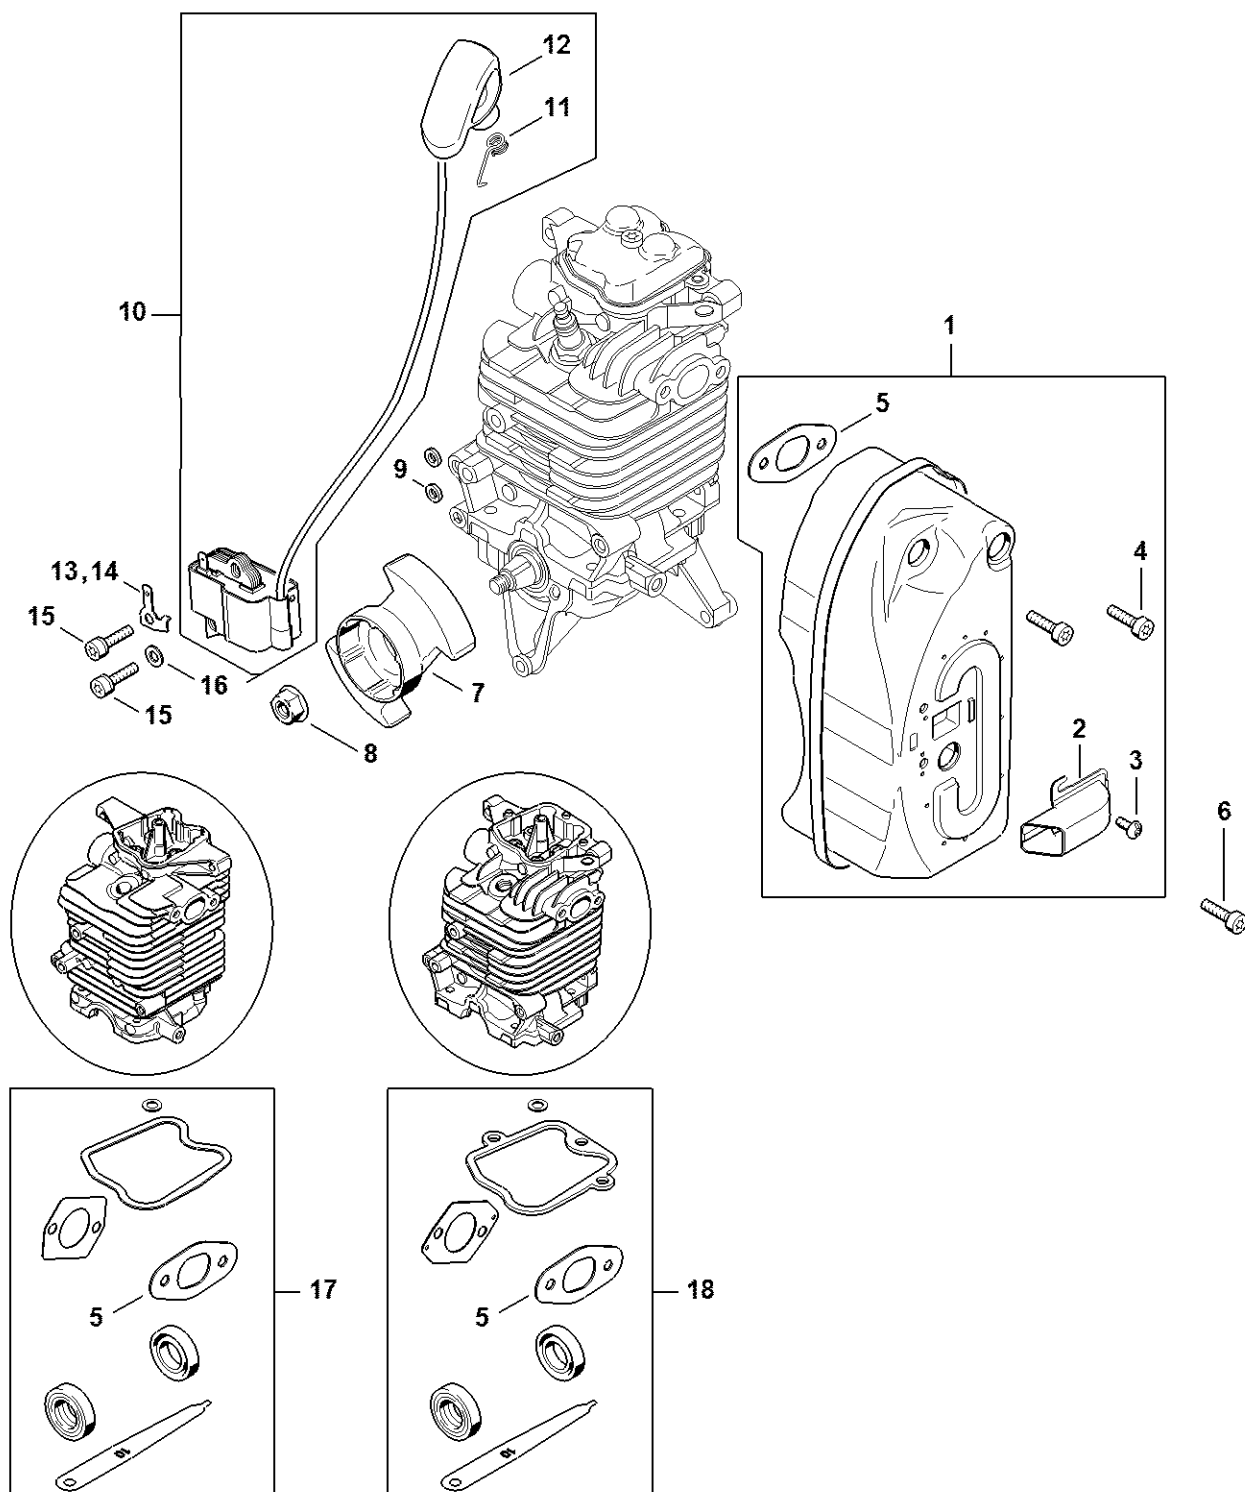

Silencieux, Dispositif d'allumage

4282-GET-0120-A0

Silencieux, Dispositif d'allumage

#	Numéro de pièce	Description	Quantité	Contient un ou plusieurs articles	Remarques
1	4282 140 0603	Silencieux	1	2 - 5	
2	4282 145 8100	Chapeau	1		
3	9039 448 0656	Vis taraud M4x9,6	2		
4	9022 341 1010	Vis cylindrique IS-M5x18	2		
5	4282 149 0600	Joint de silencieux	1		
6	9022 341 1010	Vis cylindrique IS-M5x18	1		
7	4282 400 1200	Rotor	1		
8	0000 955 0802	Écrou à embase M8x1	1		
9	4282 404 9300	Rondelle	2		
10	4282 400 1308	Module d'allumage	1	11, 12	
11	0000 998 0604	Ressort coudé	1		
12	4180 405 1000	Contact de câble d'allumage	1		
13	4282 431 2101	Languette enfichable 6,3 mm Au-dessus du numéro de série: 274107938	1		
14	4282 431 2100	Languette enfichable 4,8 mm	1		
15	9075 478 4136	Vis cylindrique IS-D5x20	2		
16	9291 021 0120	Rondelle 5,3	1		
17	4282 007 1010	Jeu de joints	1	5	
18	4282 007 1600	Jeu de joints	1	5