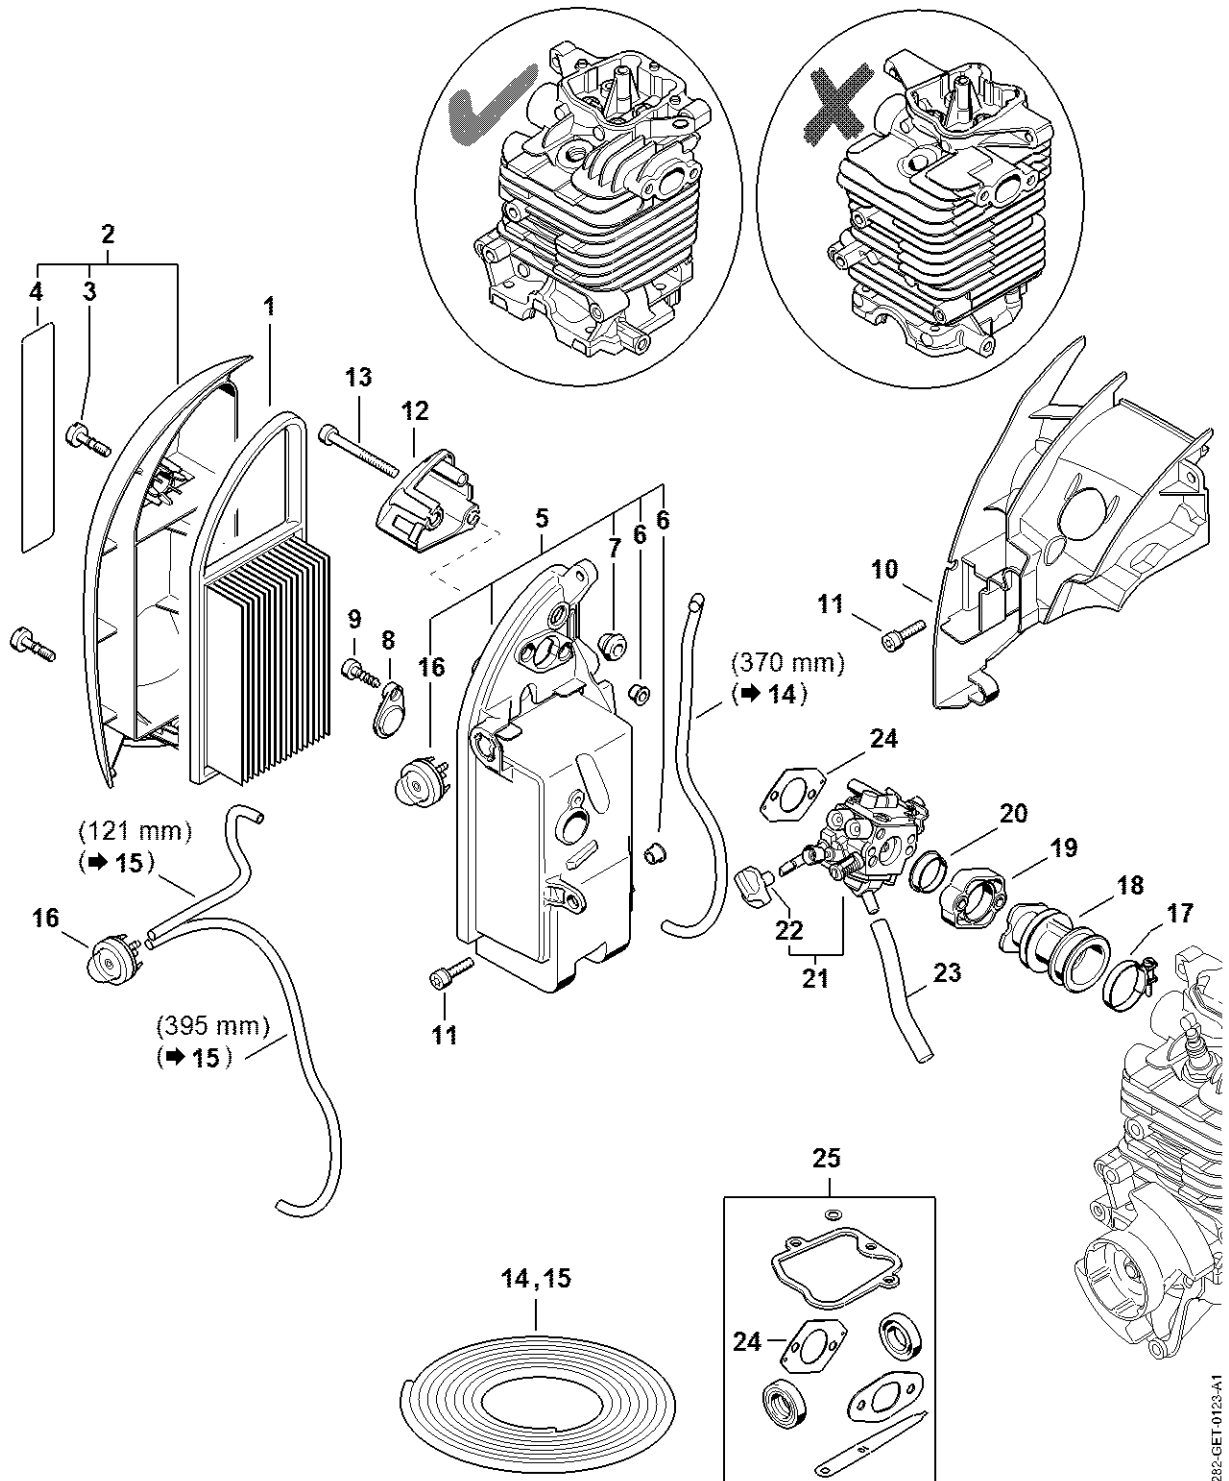

Filtre à air, Coude

4282-GET-0123-A1

Filtre à air, Coude

#	Numéro de pièce	Description	Quantité	Contient un ou plusieurs articles	Remarques
1	4282 141 0300	Filtre à air	1		
2	4282 140 1002	Couvercle de filtre	1	3, 4	
3	9022 319 1027	Vis cylindrique IS-M5x21	1		
4	0000 967 7335	Pictogramme d'avertissement BR	1		
5	4282 140 2851	Boîtier de filtre	1	6, 7, 16	
6	0000 963 0809	Douille	3		
7	4134 123 7500	Douille	1		
8	4282 141 2900	Couvercle	1		
9	9074 477 4132	Vis cylindrique IS-P5x18	1		
10	4282 087 3002	Capot de canalisation d'air	1		
11	9075 478 4159	Vis cylindrique IS-D5x24	2		
12	4282 121 6900	Chicane	1		
13	9022 341 1220	Vis cylindrique IS-M5x48	2		
14	0000 937 5004	Tuyau 3,1x5,7 mm x 1 m, R5	1		
15	0000 930 2802	Tuyau 2,2x5,4 mm x 1 m, R1	1		
16	0000 350 6202	Pompe à carburant	1		
17	9771 021 2536	Collier de serrage 30x5	1		
18	4282 141 2200	Coude	1		
19	4282 120 2200	Bride	1		
20	1113 141 1805	Douille	1		
21	4282 120 0613	Carburateur 4282/13	1	22	
22	Z010 042 Z008	Levier de volet de démarrage	1		
23	4282 141 8600	Tuyau d'impulsions	1		
24	4283 129 0900	Joint	1		
25	4282 007 1600	Jeu de joints	1	24