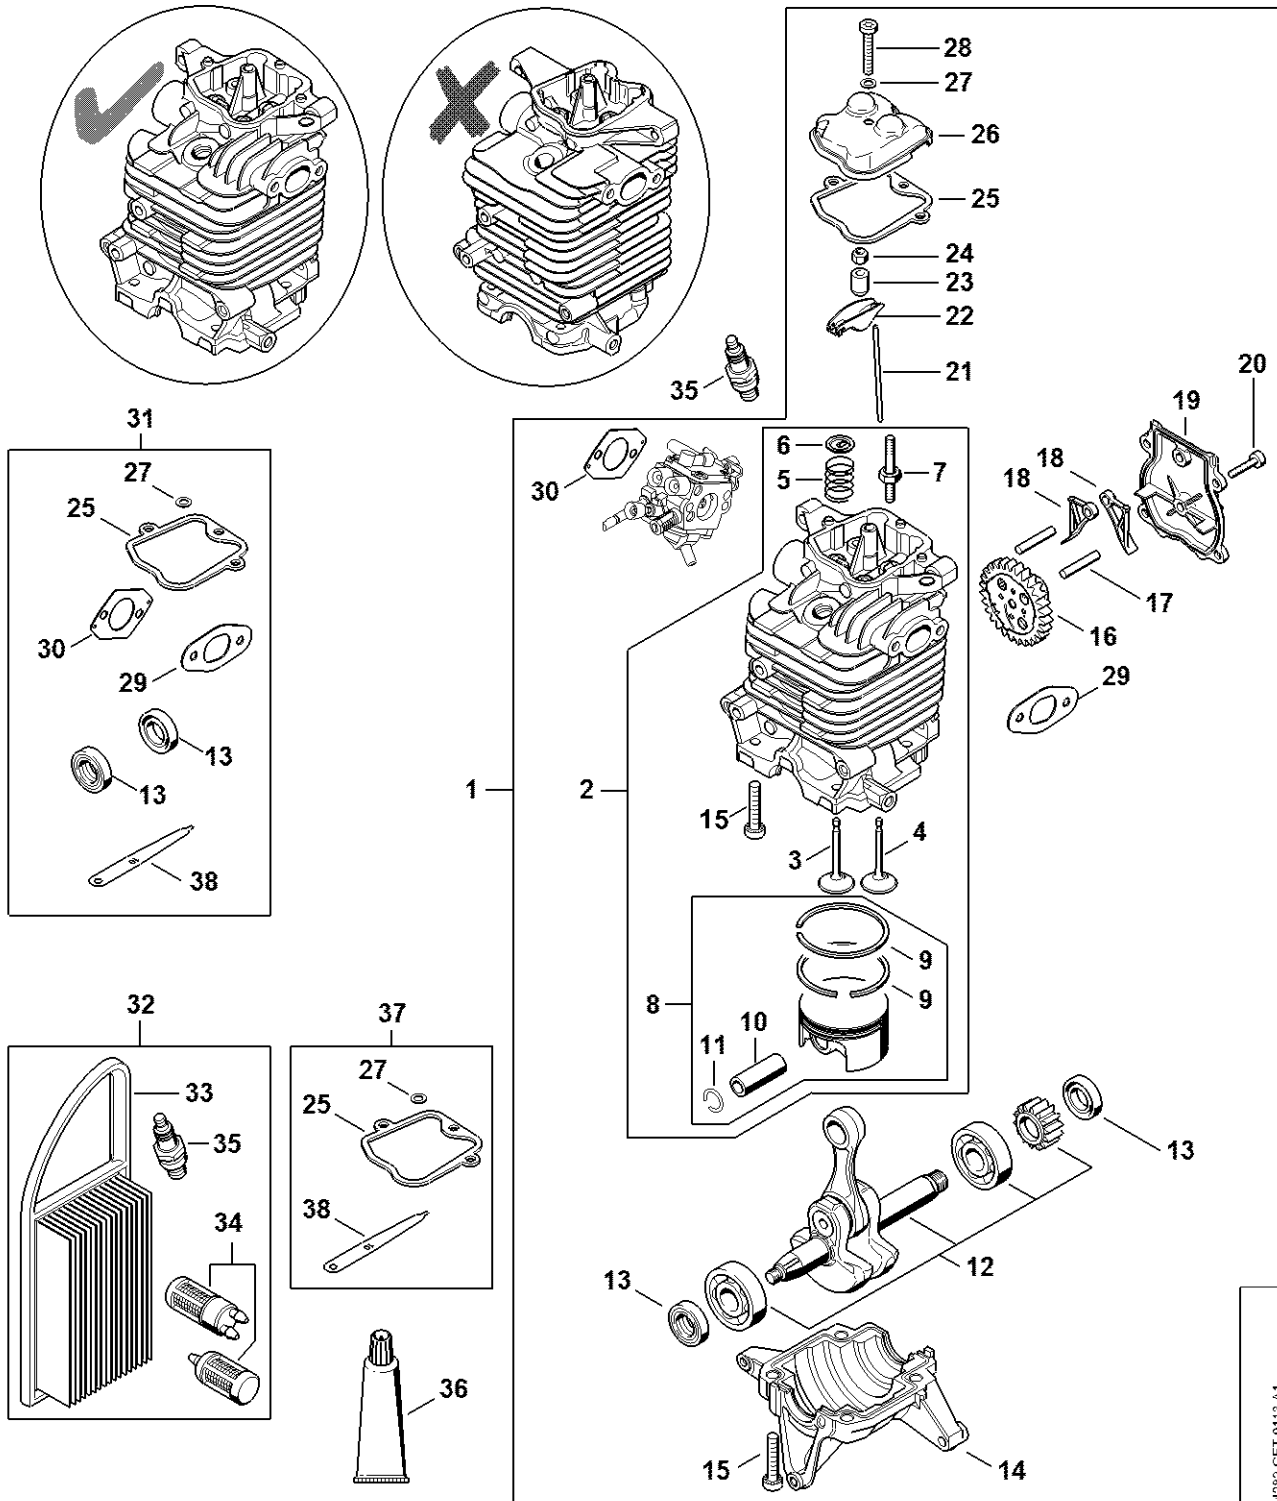

Bloc moteur

4282-GET-013-A1

Bloc moteur

#	Numéro de pièce	Description	Quantité	Contient un ou plusieurs articles	Remarques
1	4282 020 0201	Bloc moteur	1	2 - 30	
2	4282 020 1201	Cylindre avec piston Ø 50 mm	1	3 - 11, 15	
3	4282 025 1801	Soupape d'admission	1		
4	4282 025 1903	Soupape d'échappement	1		
5	4282 025 1600	Ressort de soupape	2		
6	4180 025 3000	Agrafe de ressort	2		
7	4180 038 1700	Vis à embase M5	2		
8	4282 030 2003	Piston Ø 50 mm	1	9 - 11	
9	4283 034 3006	Segment de piston Ø 50x1,2 mm	2		
10	4282 034 1501	Axe de piston 12x7x33	1		
11	9463 650 1200	Jonc d'arrêt 12x1	2		
12	4282 030 0411	Vilebrequin	1		
13	9639 003 1585	Bague d'étanchéité 15x25x5	2		
14	4282 021 2503	Carter inférieur	1		
15	9022 341 1370	Vis cylindrique IS-M6x30	4		
16	4282 030 1801	Roue à came	1		
17	4180 038 0801	Boulon 5x28	2		
18	4282 038 1900	Culbuteur	2		
19	4282 038 1300	Couvercle	1		
20	9075 478 3016	Vis cylindrique IS-D4x16	4		
21	4282 038 2600	Poussoir de culbuteur	2		
22	4282 038 1000	Culbuteur	2		
23	4180 038 2000	Douille	2		
24	4180 038 2700	Écrou de sécurité M5	2		
25	4282 029 0501	Joint	1		
26	4282 025 1101	Couvre-soupapes	1