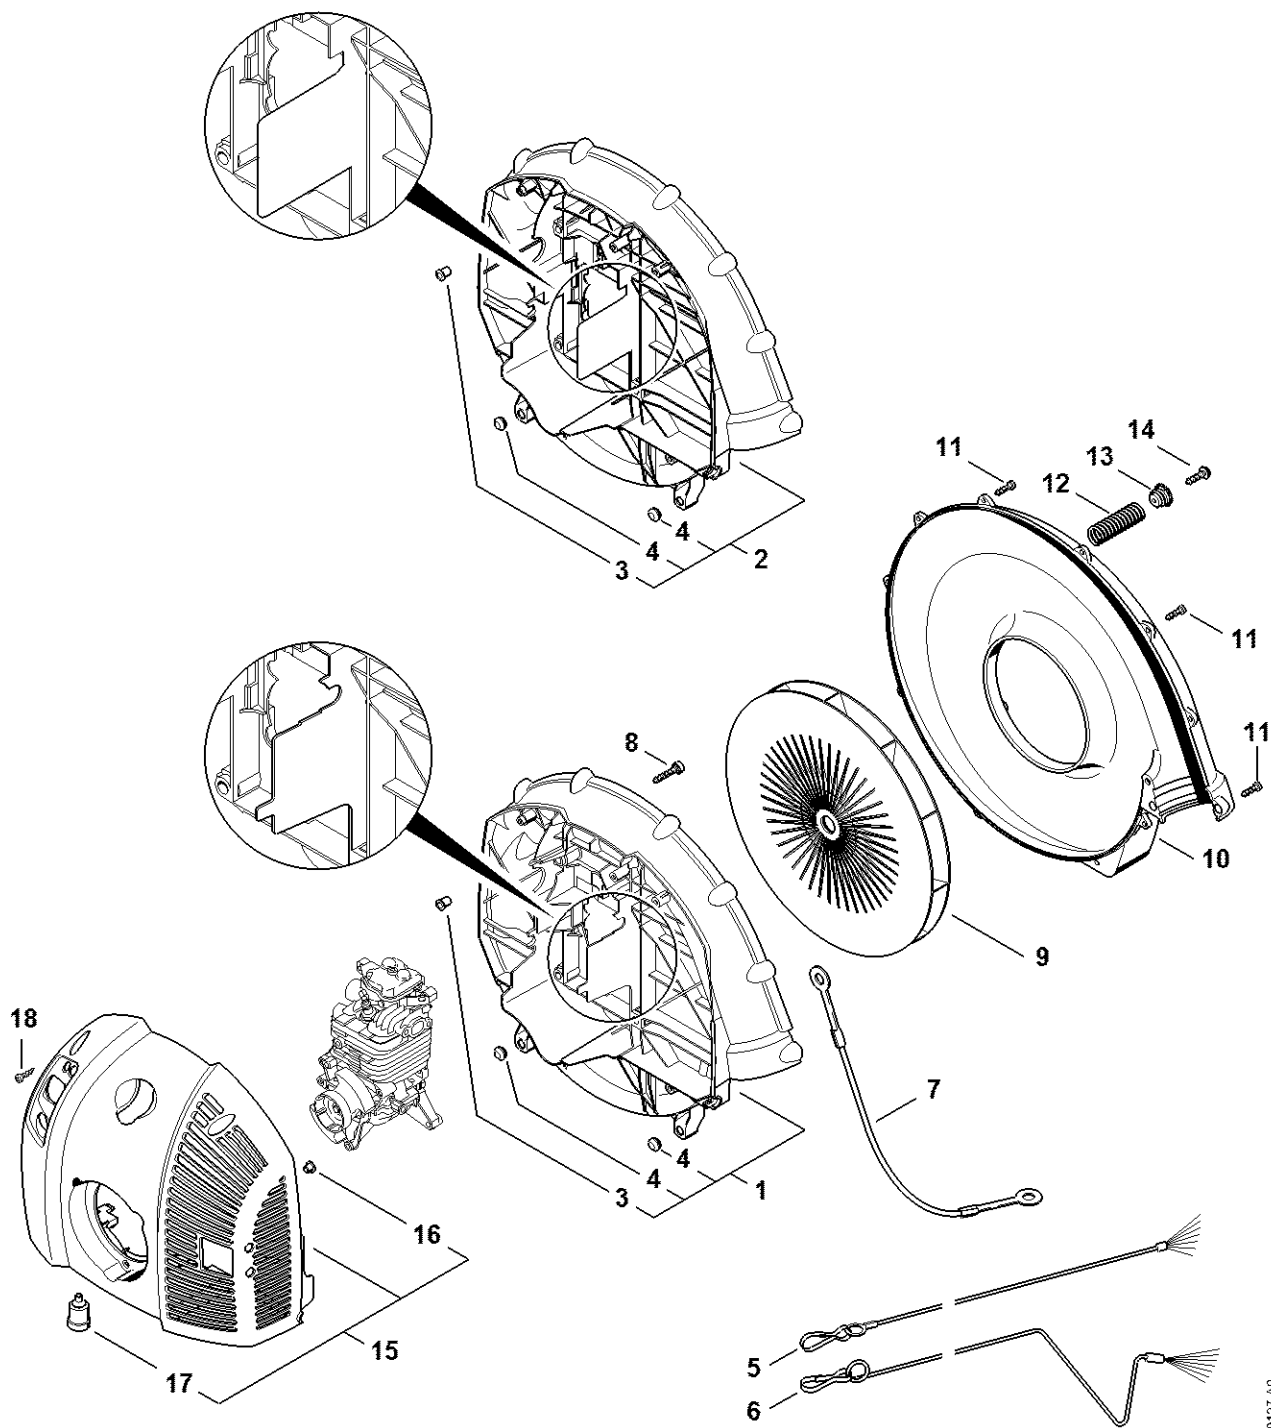

Carter de turbine, Capot

4282-GET-0127-A0

Carter de turbine, Capot

#	Numéro de pièce	Description	Quantité	Contient un ou plusieurs articles	Remarques
1	4282 700 4109	Carter de turbine	1	3, 4	
2	4282 700 4102	Carter de turbine intérieur	1	3, 4	
3	0000 963 0900	Douille	4		
4	1121 791 2800	Butoir d'arrêt	2		
5	4282 740 7100	Fil conducteur	1		
6	4282 740 7102	Fil conducteur	1		
7	4282 740 7101	Fil conducteur	1		
8	9075 478 4718	Vis cylindrique IS-D6x32	4		
9	4282 700 3400	Turbine	1		
10	4282 701 0700	Carter de turbine extérieur	1		
11	9074 477 4132	Vis cylindrique IS-P5x18	12		
12	4282 791 3100	Ressort	4		
13	4282 792 2900	Bouchon de palier AV	4		
14	9074 478 4140	Vis cylindrique IS-P6x25	4		
15	4282 700 2102	Capot	1	16, 17	
16	9991 003 5087	Douille 7,5x6,8	3		
17	4282 791 5902	Butoir d'arrêt	2		
18	9074 477 4132	Vis cylindrique IS-P5x18	4