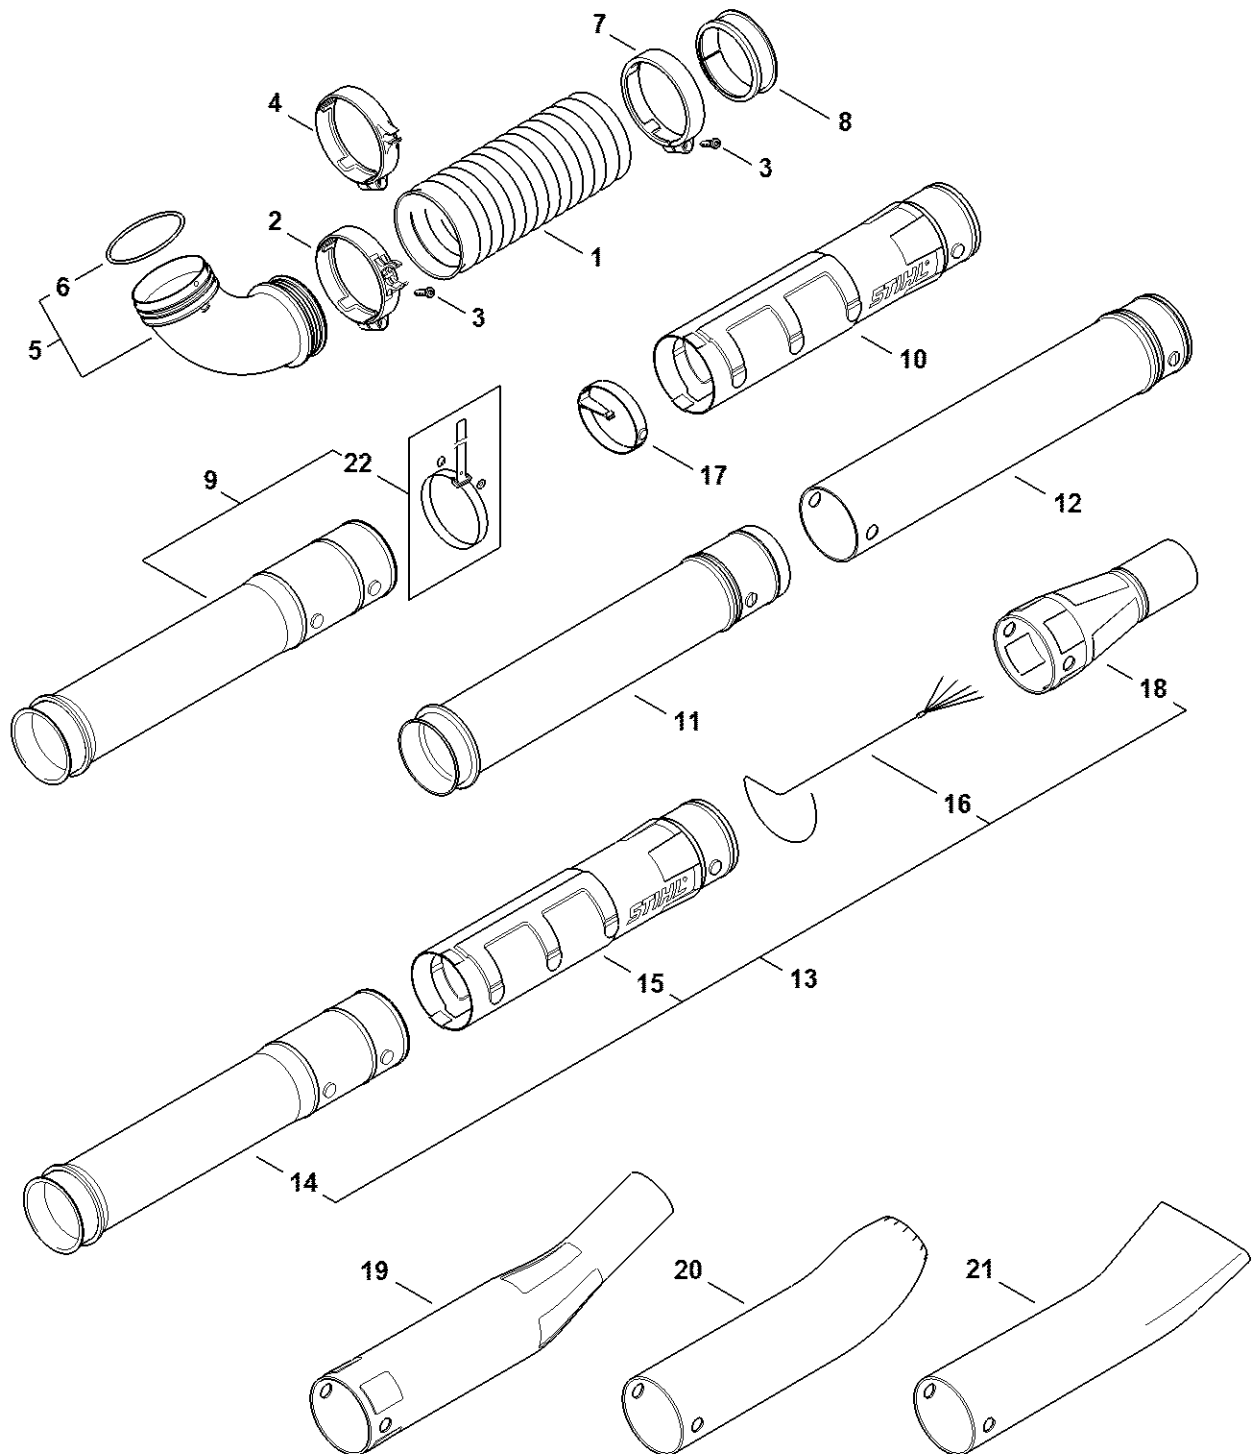

Tube à soufflet, Tube de soufflage

4282-GET-0087-A1

Tube à soufflet, Tube de soufflage

#	Numéro de pièce	Description	Quantité	Contient un ou plusieurs articles	Remarques
1	4282 701 6100	Tube à soufflet	1		
2	4282 708 8706	Collier de serrage Au-dessus du numéro de série: 285852486	1		
3	9074 478 4547	Vis cylindrique IS-P6x26	2		
4	4282 708 8701	Collier de serrage Jusqu'au numéro de série: 285720216	1		
5	4282 700 6900	Coude	1	6	
6	9645 945 8645	Joint torique 85x3,5	1		
7	4282 708 8705	Collier de serrage	1		
8	4282 701 6300	Anneau de glissement	1		
9	4282 700 1809	Tube de soufflage	1	22	
10	4282 700 1800	Tube de soufflage	1		
11	4282 701 5400	Tube de soufflage Jusqu'au numéro de série: 269089199	1		
12	4282 708 3400	Tube de soufflage Jusqu'au numéro de série: 269089199	1		
13	4282 007 1017	Jeu de tube de soufflage	1	14 - 16, 18	
14	4282 701 5402	Tube de soufflage	1		
15	4282 700 1801	Tube de soufflage	1		
16	4282 740 7104	Fil conducteur	1		
17	4282 716 9300	Anneau Jusqu'au numéro de série: 269089199	1		
18	4282 708 6360	Buse ronde droit	1		
19	4282 708 6365	Buse ronde coudé	1		
20	4282 708 6320	Buse ronde coudé	1		
21	4282 708 6340	Buse plate coudé	1		
22	4282 701 9304	Bande auto-agrippante	1