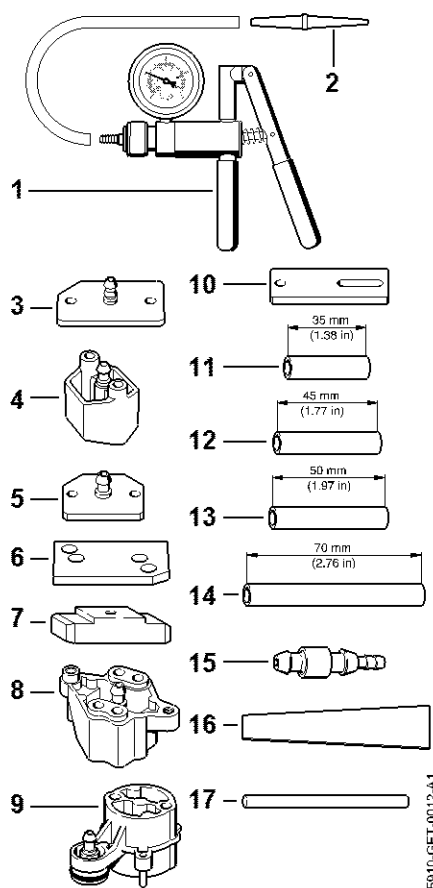

9015W385 KN

Extracteur

#	Numéro de pièce	Description	Quantité	Contient un ou plusieurs articles	Remarques
	5910 893 0801	Extracteur	1		

Dispositif d'extraction

Dispositif d'extraction

#	Numéro de pièce	Description	Quantité	Contient un ou plusieurs articles	Remarques
	5910 890 4400	Dispositif d'extraction	1	1 - 8	
1	9157 691 0980	Vis à ailettes M5x16	2		
2	9044 319 0980	Vis cylindrique M5x16	2		
3	0000 893 3700	Griffe (avec profils No 1 + 2)	2		
4	0000 893 3706	Griffe (avec profils No 3.1 + 4)	2		
5	0000 893 3711	Griffe (avec profil No 6)	2		
6	0000 893 3703	Griffe (avec profil No 7)	2		
7	0000 893 3704	Griffe (avec profil No 8)	2		
8	0000 893 3707	Griffe (avec profil No 9)	2		

Jeu d'outils de contrôle

Jeu d'outils de contrôle

#	Numéro de pièce	Description	Quantité	Contient un ou plusieurs articles	Remarques
	0000 890 1701	Jeu d'outils de contrôle	1	1 - 17	
1	0000 850 1300	Pompe	1	2	
2	0000 855 9201	Raccord	1		
3	1106 850 4201	Bride	1		
4	1118 850 4200	Bride	1		
5	1119 850 4201	Bride de contrôle	1		
6	1123 855 4200	Bride	1		
7	1124 850 4205	Bride	1		
8	5910 850 4207	Bride	1		
9	4224 890 1200	Bride	1		
10	5910 855 4206	Bride	1		
11	5910 893 1702	Douille	2		
12	1123 851 8300	Douille	2		
13	1124 893 7100	Douille	2		
14	1127 851 8300	Douille	2		
15	0000 855 9200	Raccord	1		
16	0000 855 8106	Plaque d'étanchéité	1		
17	1110 141 8600	Tuyau 135 mm	1		