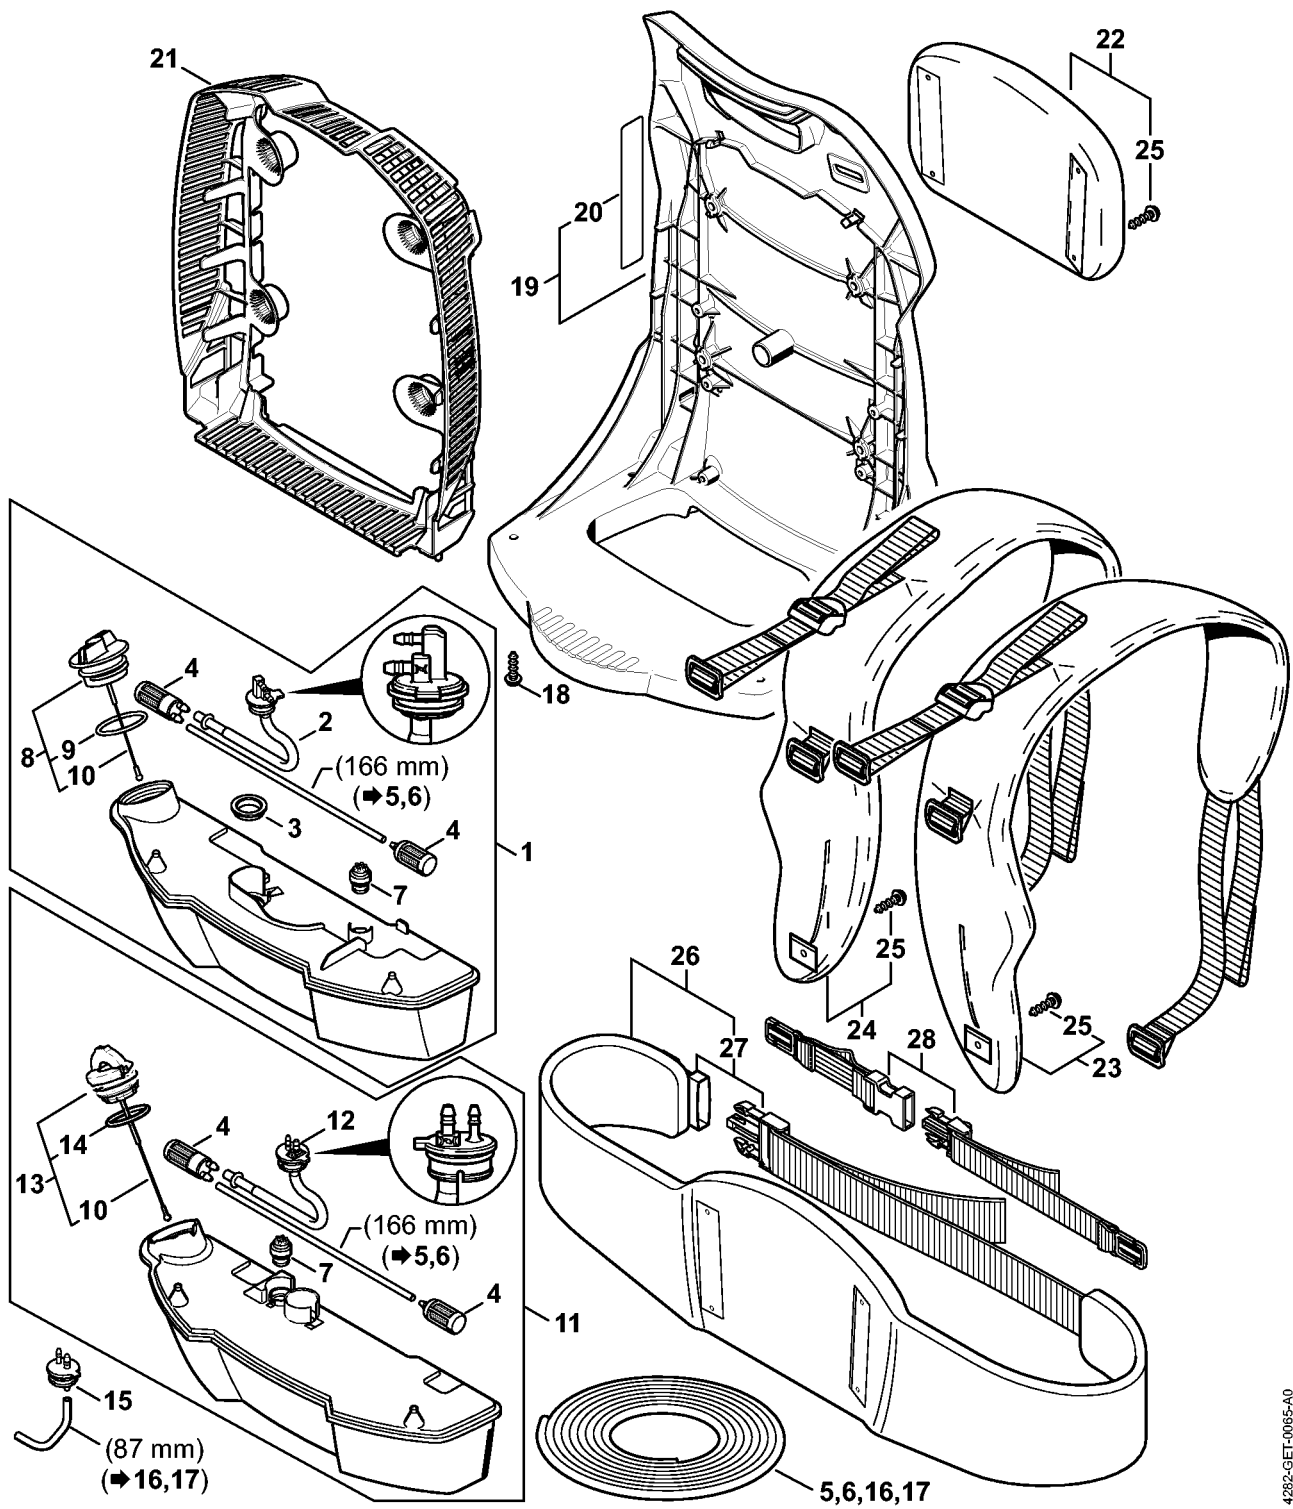

Réservoir d'essence, Plaque dorsale

Réservoir d'essence, Plaque dorsale

#	Numéro de pièce	Description	Quantité	Contient un ou plusieurs articles	Remarques
1	4282 350 0407	Réservoir d'essence	1	2 - 4, 7 - 10	
2	4282 350 1402	Pièce de raccordement	1		
3	4238 353 9200	Douille	1		
4	4282 007 3600	Set crépine d'aspiration	1		
5	0000 930 2803	Tuyau 3,1x5,7 mm x 1 m, R3	1		
6	0712 923 8004	Tuyau 3,1x5,7 mm x 10 m, R3	1		
7	0000 350 5800	Aération de réservoir	1		
8	0000 350 0527	Bouchon de réservoir	1	9, 10	
9	9645 951 3890	Joint torique 35x3-FPM 80	1		
10	0000 350 0900	Corde	1		
11	4282 350 0406	Réservoir d'essence	1	4, 7, 10, 12 - 14	
12	4282 350 1401	Pièce de raccordement	1		
13	0000 350 0533	Bouchon de réservoir	1	10, 14	
14	9645 948 7734	Joint torique 25x3,5	1		
15	4282 350 1400	Pièce de raccordement	1		
16	0000 930 2803	Tuyau 3,1x5,7 mm x 1 m, R3	1		
17	0712 923 8004	Tuyau 3,1x5,7 mm x 10 m, R3	1		
18	9074 478 4140	Vis cylindrique IS-P6x25	2		
19	4282 700 3805	Plaque dorsale	1	20	
20	0000 967 7335	Pictogramme d'avertissement BR	1		
21	4282 760 8101	Grille de protection	1		
22	4282 790 8001	Coussin dorsal	1	25	
23	4282 710 9020	Harnais droit	1	25	
24	4282 710 9030	Harnais gauche	1	25	
25	0000 951 1105	Vis cylindrique IS-P5x14	6		
26	4282 710 9101	Ceinture	1	27