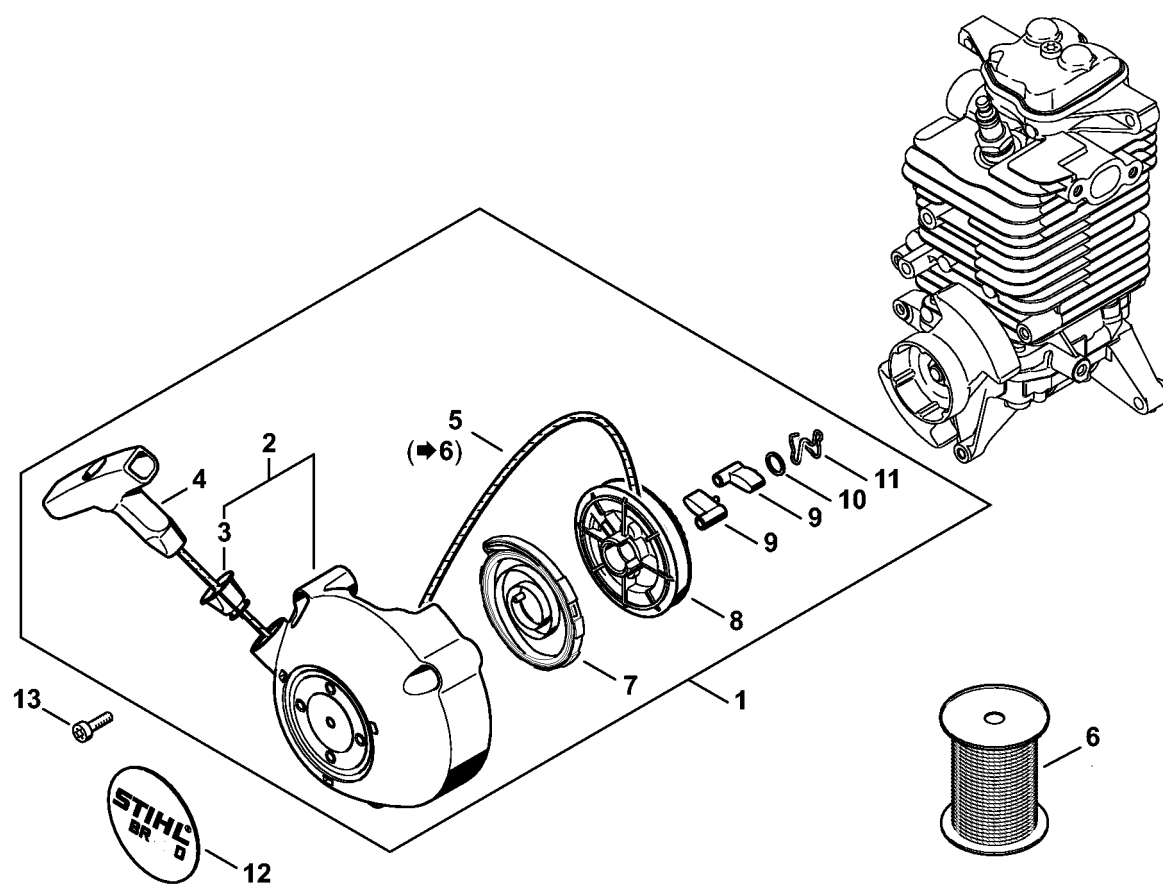

Dispositif de lancement

4282-GET-0038-A0

Dispositif de lancement

#	Numéro de pièce	Description	Quantité	Contient un ou plusieurs articles	Remarques
1	4282 190 0303	Couvercle de lanceur avec lanceur	1	2 - 5, 7 - 11	
2	4282 190 0400	Couvercle de lanceur	1	3	
3	1110 084 9102	Douille	1		
4	1121 195 3400	Poignée	1		
5	1113 195 8200	Câble de lancement Ø 3,5x960 mm	1		
6	0000 930 2203	Câble de lancement Ø 3,5 mm x 30,5 m	1		
6	0000 930 2212	Câble de lancement Ø 3,5 mm x 60,8 m	1		
7	4282 190 0600	Ressort de rappel	1		
8	4119 195 0400	Poulie à câble	1		
9	4116 195 7200	Cliquet	2		
10	0000 958 0923	Rondelle	1		
11	1128 195 3500	Ressort	1		
12	4282 967 1502	Plaque matricule BR 550	1		
13	9022 341 1010	Vis cylindrique IS-M5x18	3