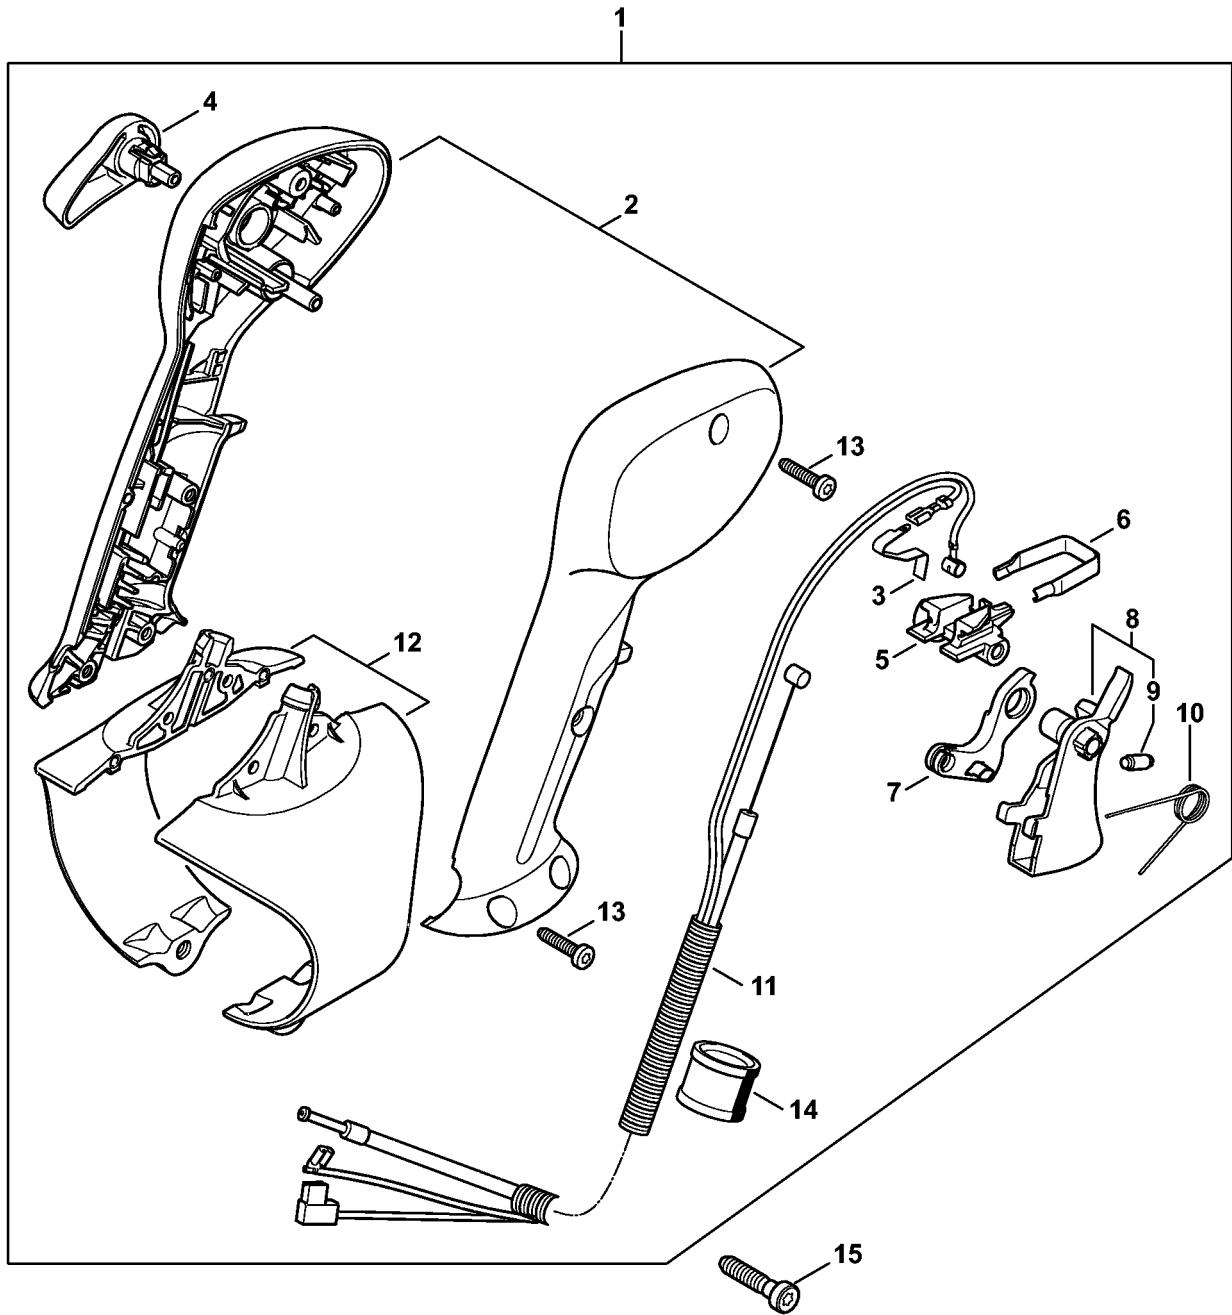

Poignée de commande

4282-GET-0047-A0

Poignée de commande

#	Numéro de pièce	Description	Quantité	Contient un ou plusieurs articles	Remarques
1	4282 790 4902	Poignée de commande avec câble de commande des gaz	1	2 - 14	
2	4282 790 0301	Poignée	1		
3	4282 442 1603	Ressort de connexion	1		
4	4282 182 2901	Levier de réglage	1		
5	4241 182 4301	Came	1		
6	4241 182 4201	Ressort d'encliquetage	1		
7	4244 182 2800	Levier	1		
8	4241 180 1500	Manette des gaz	1	9	
9	0000 953 0808	Goujon fileté	1		
10	4241 182 4502	Ressort coudé	1		
11	4282 180 1106	Câble de commande des gaz	1		
12	4282 790 0701	Support	1		
13	9074 478 3075	Vis cylindrique IS-P4x19	4		
14	4282 182 7802	Douille	1		
15	9074 478 4547	Vis cylindrique IS-P6x26	1