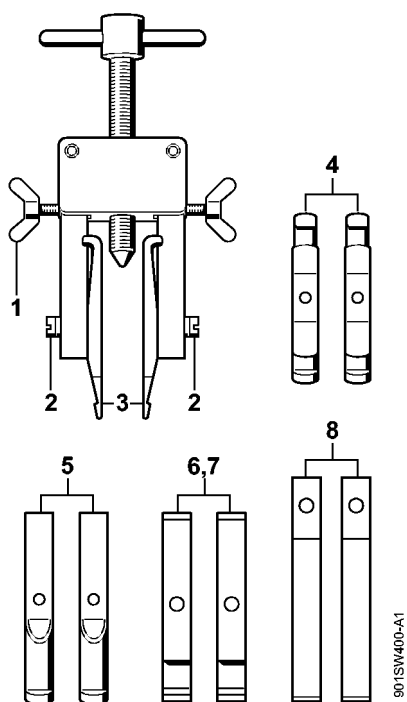

Carter de turbine, Capot

4282-GET-0127-A0

Carter de turbine, Capot

#	Numéro de pièce	Description	Quantité	Contient un ou plusieurs articles	Remarques
1	4282 700 4109	Carter de turbine	1	3, 4	
2	4282 700 4102	Carter de turbine intérieur	1	3, 4	
3	0000 963 0900	Douille	4		
4	1121 791 2800	Butoir d'arrêt	2		
5	4282 740 7100	Fil conducteur	1		
6	4282 740 7102	Fil conducteur	1		
7	4282 740 7101	Fil conducteur	1		
8	9075 478 4718	Vis cylindrique IS-D6x32	4		
9	4282 700 3400	Turbine	1		
10	4282 701 0700	Carter de turbine extérieur	1		
11	9074 477 4132	Vis cylindrique IS-P5x18	12		
12	4282 791 3100	Ressort	4		
13	4282 792 2900	Bouchon de palier AV	4		
14	9074 478 4140	Vis cylindrique IS-P6x25	4		
15	4282 700 2102	Capot	1	16, 17	
16	9991 003 5087	Douille 7,5x6,8	3		
17	4282 791 5902	Butoir d'arrêt	2		
18	9074 477 4132	Vis cylindrique IS-P5x18	4		

Griffe (avec profils No 3.1 + 4)

#	Numéro de pièce	Description	Quantité	Contient un ou plusieurs articles	Remarques
	0000 893 3706	Griffe (avec profils No 3.1 + 4)	1		

901 SW840 CIM

Douille

#	Numéro de pièce	Description	Quantité	Contient un ou plusieurs articles	Remarques
	5910 893 1702	Douille	1		

9015W385 KN

Extracteur

#	Numéro de pièce	Description	Quantité	Contient un ou plusieurs articles	Remarques
	5910 893 0801	Extracteur	1		

Dispositif d'extraction

Dispositif d'extraction

#	Numéro de pièce	Description	Quantité	Contient un ou plusieurs articles	Remarques
	5910 890 4400	Dispositif d'extraction	1	1 - 8	
1	9157 691 0980	Vis à ailettes M5x16	2		
2	9044 319 0980	Vis cylindrique M5x16	2		
3	0000 893 3700	Griffe (avec profils No 1 + 2)	2		
4	0000 893 3706	Griffe (avec profils No 3.1 + 4)	2		
5	0000 893 3711	Griffe (avec profil No 6)	2		
6	0000 893 3703	Griffe (avec profil No 7)	2		
7	0000 893 3704	Griffe (avec profil No 8)	2		
8	0000 893 3707	Griffe (avec profil No 9)	2		