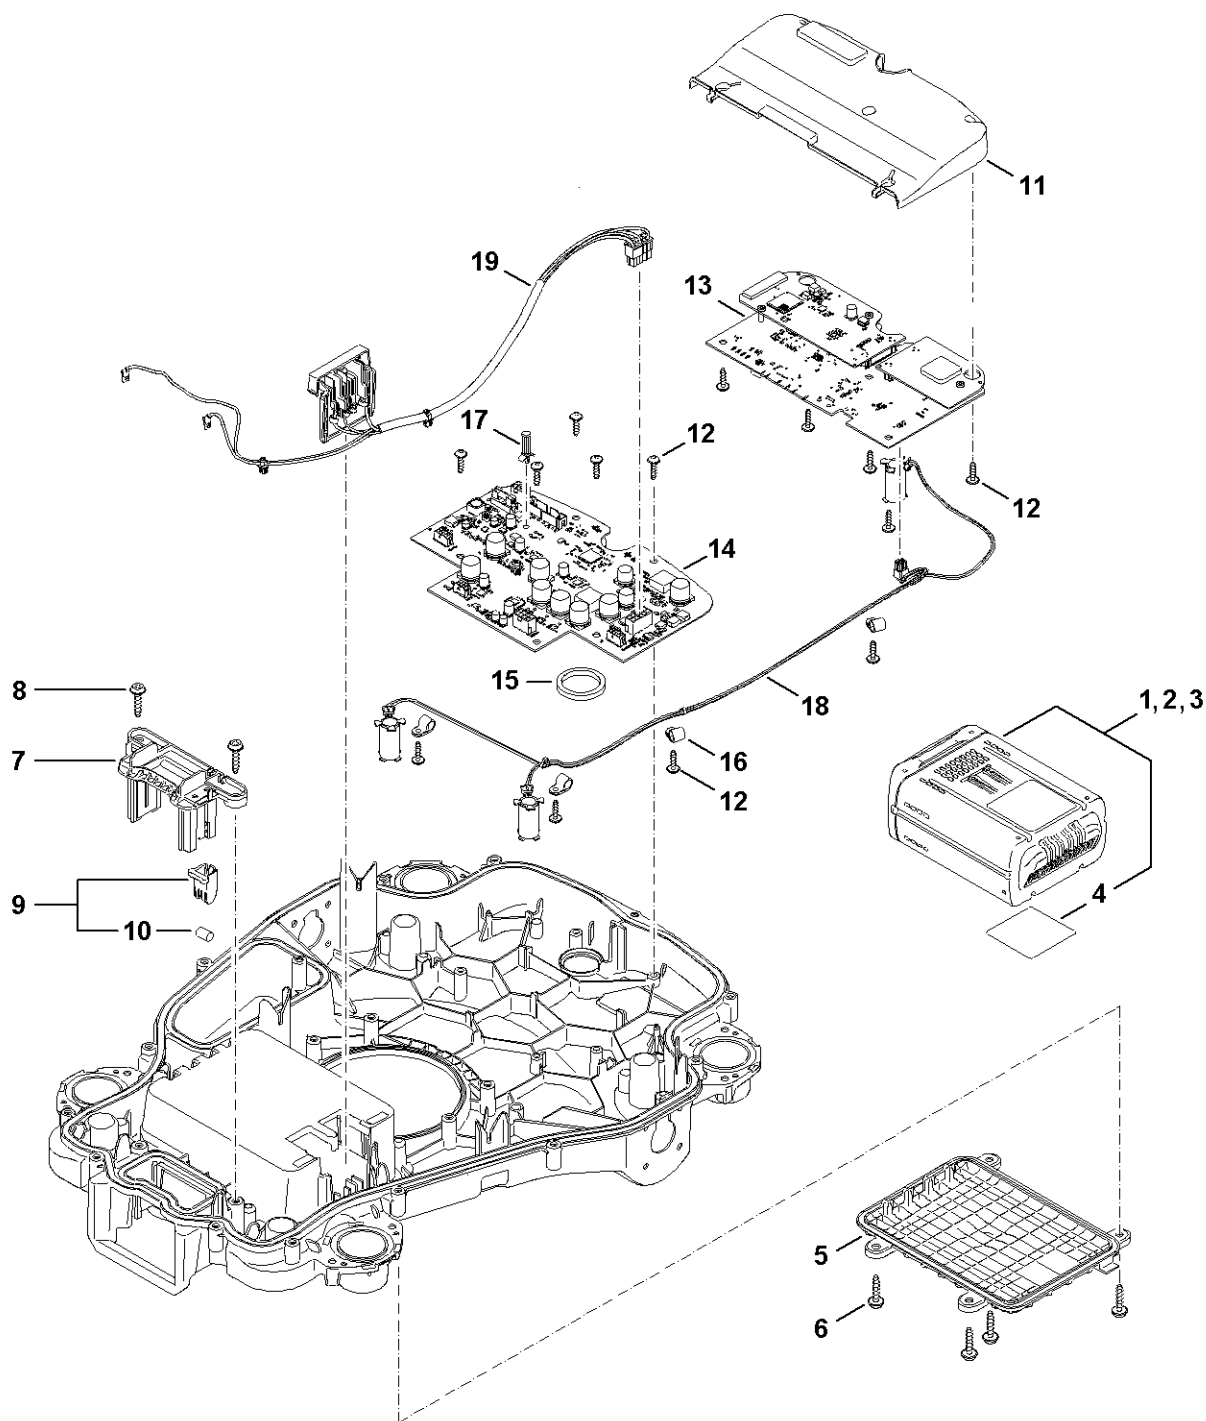

D - Plateau de coupe, réglage en hauteur

1A01-GET-0003
K10

D - Plateau de coupe, réglage en hauteur

#	Numéro de pièce	Description	Quantité	Contient un ou plusieurs articles	Remarques
1	IA01 780 5600	Réglage de la hauteur de coupe	1	2 - 7	
2	IA01 780 5601	Réglage de la hauteur de coupe	1		
3	IA01 600 0200	Moteur électrique	1		
4	IA01 706 6400	Silent-bloc	1		
5	IA01 708 9300	Rondelle	1		
6	IA01 701 6200	Soufflet	1		
7	0000 951 1116	Vis 5x12	4		
8	9074 478 4140	Vis cylindrique IS-P6x25	6		
9	IA01 701 1002	Corps	1		
10	9074 478 4140	Vis cylindrique IS-P6x25	3		
11	IA01 730 4401	Tondeuse	1	12	
12	IA01 760 9700	Entraîneur	1		
13	IA00 007 4201	Jeu de lames BASIC iMOW Paquet de 9	1		

E - Parties électriques

IA01-GET-0008-A0

E - Parties électriques

#	Numéro de pièce	Description	Quantité	Contient un ou plusieurs articles	Remarques
1	IA01 400 6500	Batterie AAI 310 EU	1	4	
4	EA01 967 7300	Pictogramme d'avertissement	1		
5	IA01 701 3605	Recouvrement	1		
6	9074 478 4140	Vis cylindrique IS-P6x25	4		
7	IA01 430 6800	Crampon	1		
8	9074 478 4140	Vis cylindrique IS-P6x25	2		
9	IA01 400 8000	Aimant	1	10	
10	6309 405 0710	Aimant	1		
11	IA01 432 3802	Recouvrement	1		
12	9104 007 4270	Vis taraud P5x16	14		
13	IA01 430 1421	Module électronique	1		
14	IA01 430 1404	Module électronique Performances	1	15	
15	IA01 439 0501	Joint	1		
16	6309 448 1200	Attache de câble	3		
17	IA01 431 9000	Etrier	1		
18	IA01 440 3001	Faisceau de câbles	1		
19	IA01 440 3000	Faisceau de câbles	1		