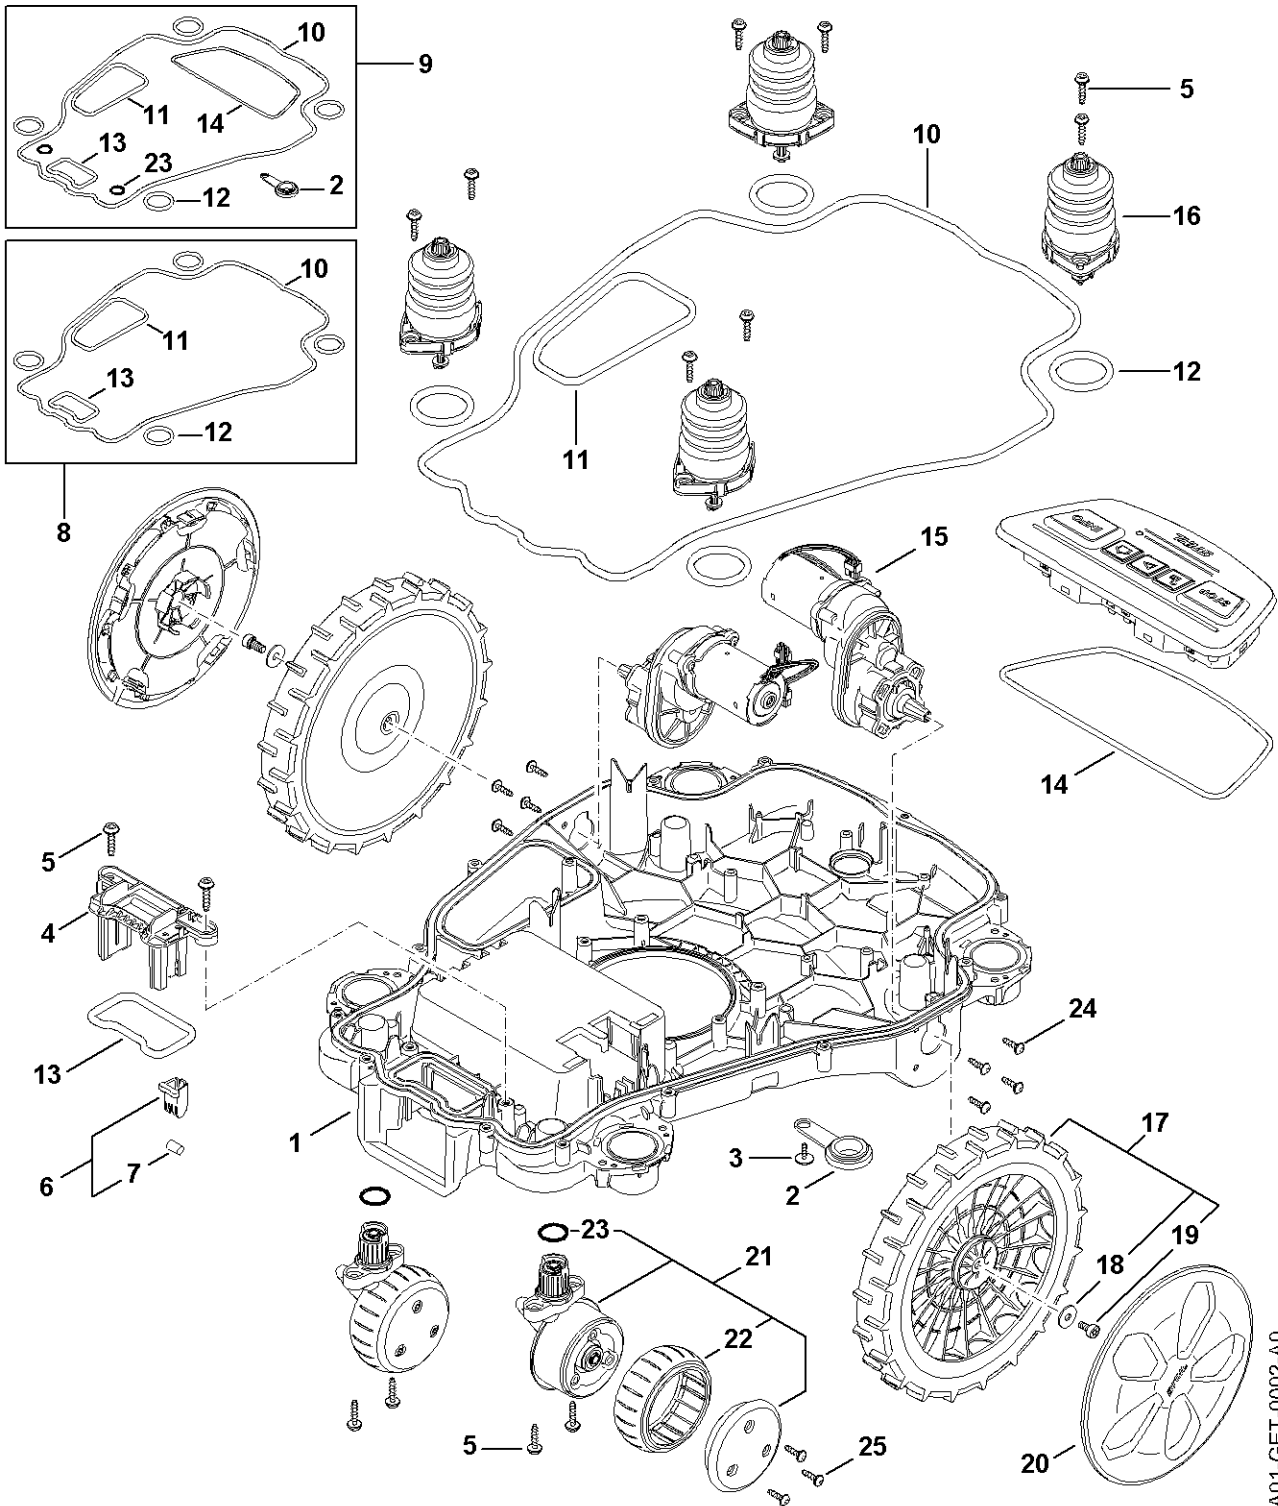

B - Carter supérieur

#	Numéro de pièce	Description	Quantité	Contient un ou plusieurs articles	Remarques
1	IA01 700 8505	Carter	1	2 - 7, 9	
2	9104 007 4270	Vis taraud P5x16	8		
3	IA01 709 0500	Membrane	2		
4	IA01 401 0800	Haut-parleur	1		
5	IA01 440 0306	Câble	1		
6	IA01 440 0307	Câble	1		
7	6309 448 1200	Attache de câble	4		
8	IA01 430 7100	Unité de commande	1		
9	IA01 709 0406	Joint	1		
10	IA01 430 1405	Module électronique Détecteur de choc	1		
11	IA01 440 0304	Câble	1		
12	IA01 440 0305	Câble	1		
13	9074 478 4140	Vis cylindrique IS-P6x25	13		
14	9104 007 4270	Vis taraud P5x16	8		

C - Parte inferiore del carter, châssis

IA01-GET-0002-A0