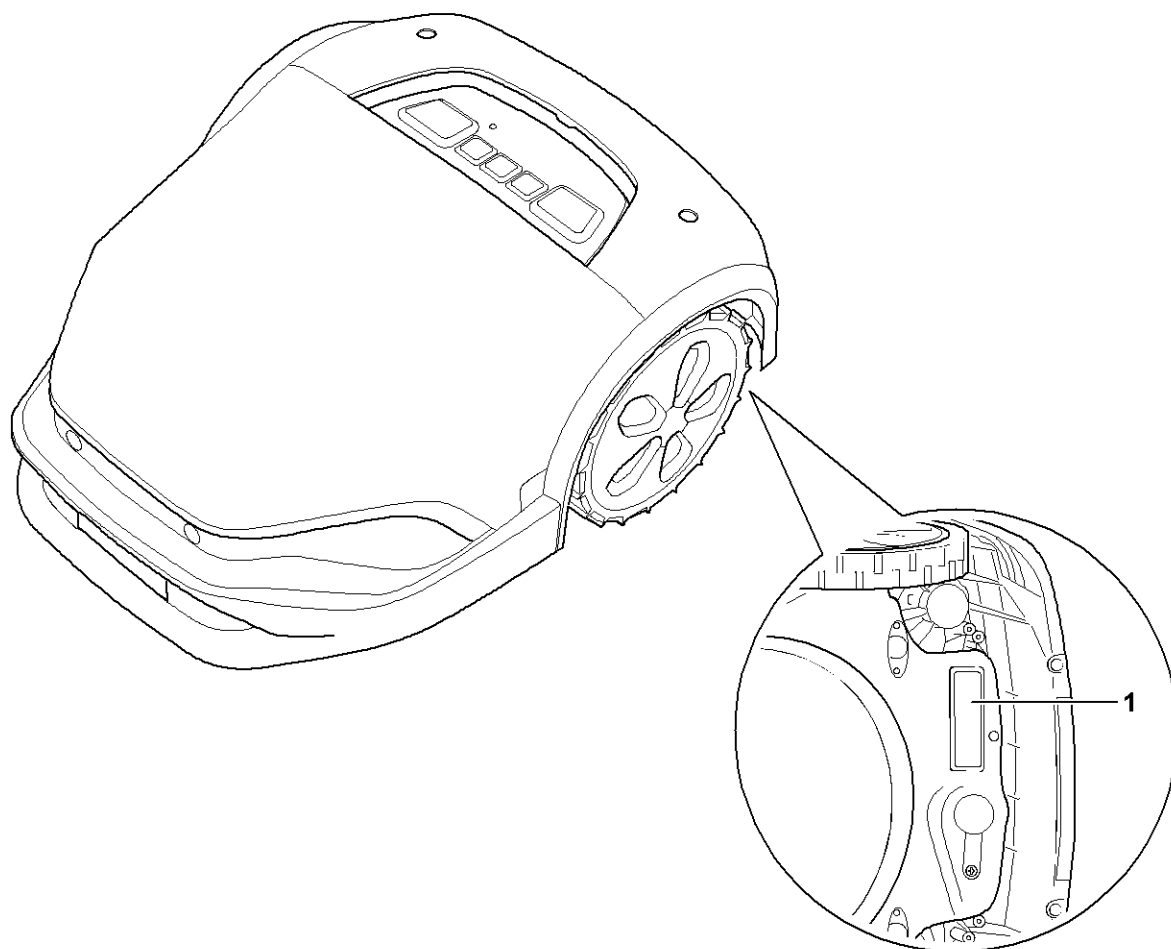

H - Outil spécial

#	Numéro de pièce	Description	Quantité	Contient un ou plusieurs articles	Remarques
1	IA00 400 5500	Adaptateur de recharge IMOW	1		
2	IA00 890 3101	Chevalet de montage	1		
3	5910 840 0502	Câble de raccordement USB 2.0 1,8 m	1		

I - Numéro de machine

IA01-CET-0015-A0