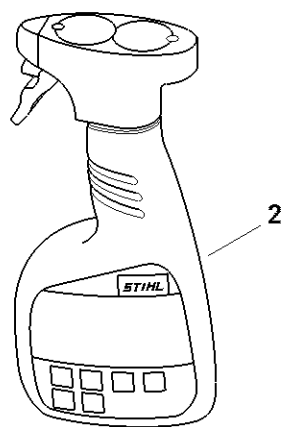

0000-GET-0172-A0

Produits de soins

#	Numéro de pièce	Description	Quantité	Contient un ou plusieurs articles	Remarques
1	0730 411 7002	Multispray 50 ml	1		
1	0730 411 7000	Multispray	1		
2	0000 881 9400	VarioClean 500 ml	1		
2	0000 881 9409	Produit de nettoyage spécial VarioClean 5 l	1		
3	0782 516 8500	Multioil Bio 50 ml	1