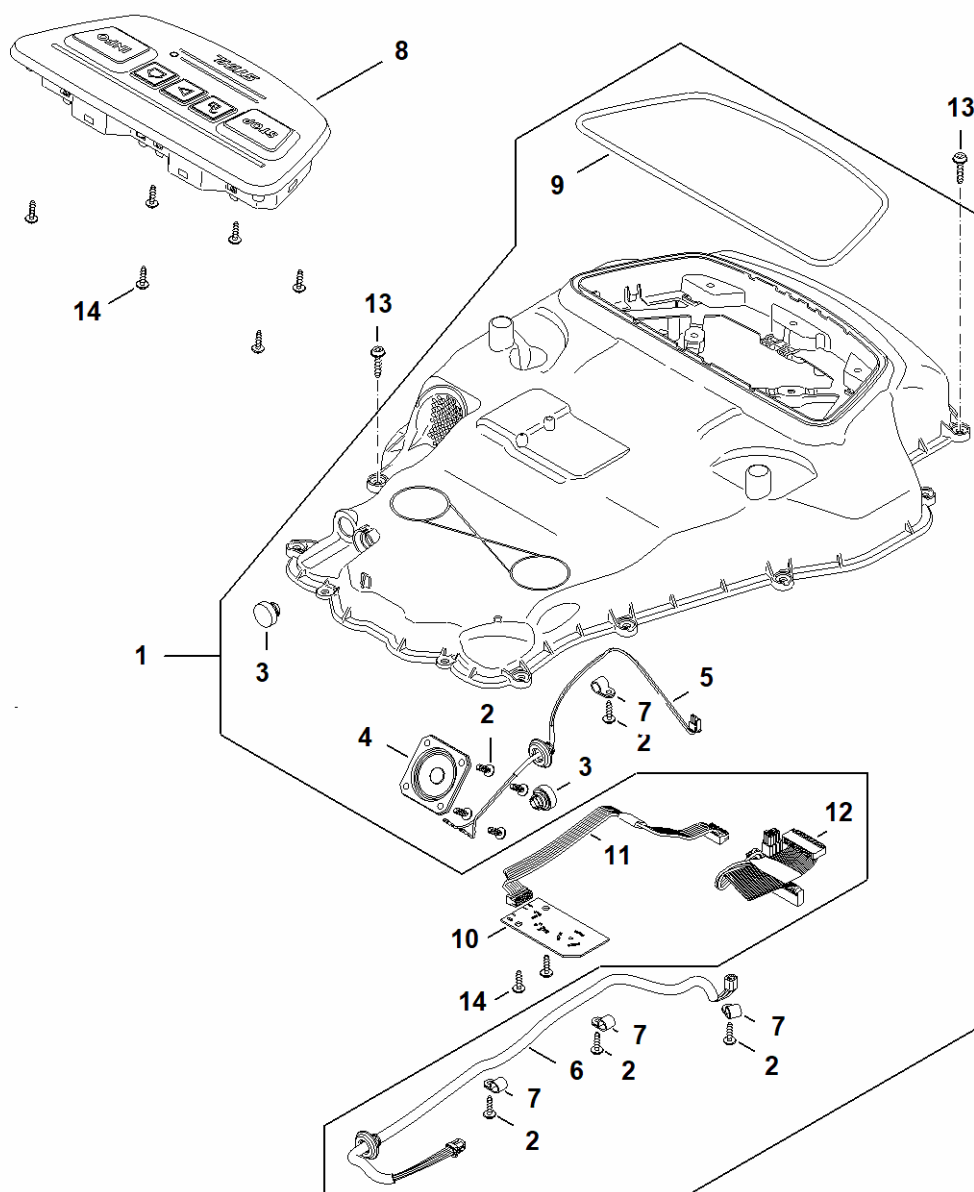

IMOW 7.0 EVO

Liste des pièces

12.06.2023

France, français

Table des matières

A - Capot	2
B - Carter supérieur	4
C - Partie inférieure du carter, châssis	6
D - Plateau de coupe, réglage en hauteur	8
E - Parties électriques	10
F - Schéma de contact	12
G - Station de base	14
H - Outil spécial	16
I - Numéro de machine	18
Produits de soins	20
Produits de soins	22

A - Capot

IA01-GET-0007-A0

A - Capot

#	Numéro de pièce	Description	Quantité	Contient un ou plusieurs articles	Remarques
1	IA01 780 2002	Recouvrement EVO	1	3	
3	6309 967 4415	Autocollant d'avertissement	2		
4	IA01 967 1506	Plaque matricule iMOW 7 EVO	1		
5	IA01 405 9201	Bande de DEL	1		
6	4128 141 8000	Vis de fermeture	4		
7	IA01 701 3613	Recouvrement	1		
8	IA01 701 4403	Baguette de protection	1		
9	IA01 706 3611	Traverse	1		
10	IA01 701 4402	Baguette de protection	1		
11	9074 478 4140	Vis cylindrique IS-P6x25	12		
12	IA01 700 3102	Châssis	1	13	
13	IA01 967 7200	Pictogramme d'avertissement	1		
16	IA01 400 9902	Matrice à DEL	1	17, 18	
17	IA01 709 0406	Joint	1		
18	IA01 709 0500	Membrane	1		
19	9104 007 4270	Vis taraud P5x16	8		
20	IA01 403 2300	Support	1		
21	IA01 405 0700	Aimant	1		
22	IA01 400 7900	Unité à ultrasons	2		
23	6309 448 1200	Attache de câble	5		
24	IA01 430 1402	Module électronique Distributeur	1		
25	9076 478 4425	Vis à tête fraise IS-A6x16	1		

B - Carter supérieur

1A01-GET-0001
K1

B - Carter supérieur

#	Numéro de pièce	Description	Quantité	Contient un ou plusieurs articles	Remarques
1	IA01 700 8505	Carter	1	2 - 7, 9	
2	9104 007 4270	Vis taraud P5x16	8		
3	IA01 709 0500	Membrane	2		
4	IA01 401 0800	Haut-parleur	1		
5	IA01 440 0306	Câble	1		
6	IA01 440 0307	Câble	1		
7	6309 448 1200	Attache de câble	4		
8	IA01 430 7100	Unité de commande	1		
9	IA01 709 0406	Joint	1		
10	IA01 430 1405	Module électronique Détecteur de choc	1		
11	IA01 440 0304	Câble	1		
12	IA01 440 0305	Câble	1		
13	9074 478 4140	Vis cylindrique IS-P6x25	13		
14	9104 007 4270	Vis taraud P5x16	8		