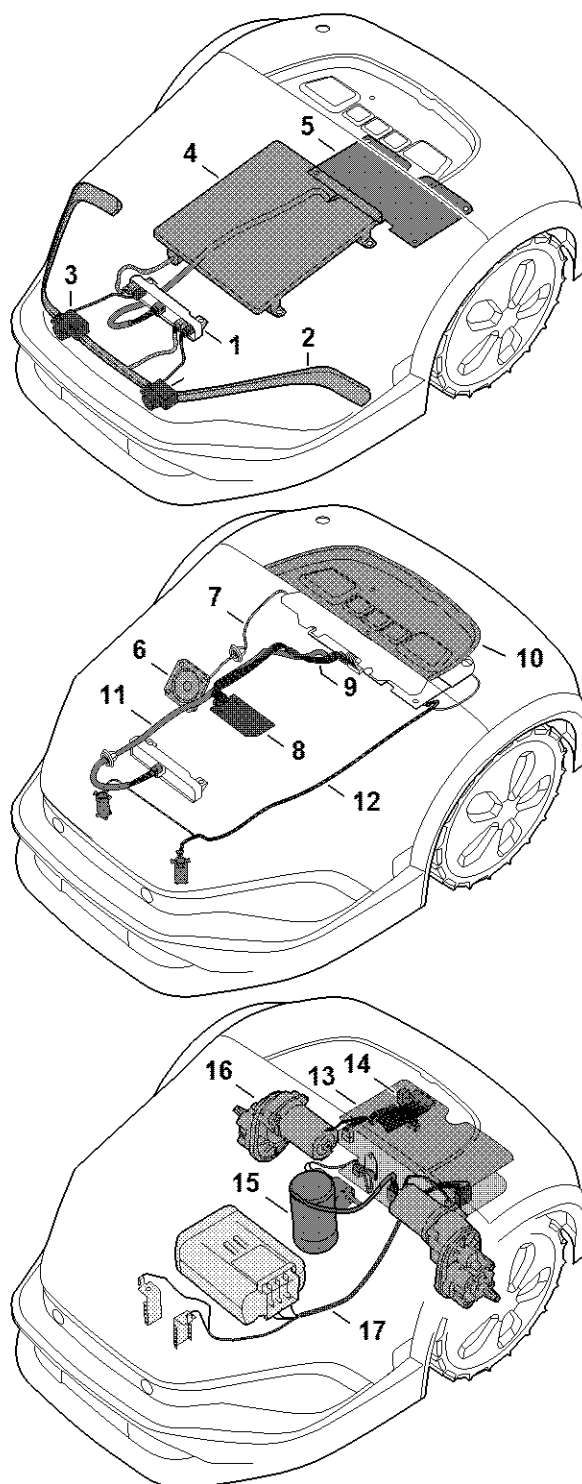

F - Schéma de contact

IA01-GET-016-40

F - Schéma de contact

#	Numéro de pièce	Description	Quantité	Contient un ou plusieurs articles	Remarques
1	IA01 430 1402	Module électronique Distributeur	1		
2	IA01 405 9201	Bande de DEL	1		
3	IA01 400 7900	Unité à ultrasons	1		
4	IA01 400 9902	Matrice à DEL	1		
5	IA01 430 1404	Module électronique Performances	1		
6	IA01 401 0800	Haut-parleur	1		
7	IA01 440 0306	Câble	1		
8	IA01 430 1405	Module électronique Détecteur de choc	1		
9	IA01 440 0304	Câble	1		
10	IA01 430 7100	Unité de commande	1		
11	IA01 440 0307	Câble	1		
12	IA01 440 3001	Faisceau de câbles	1		
13	IA01 430 1421	Module électronique	1		
14	IA01 440 0305	Câble	1		
15	IA01 600 0200	Moteur électrique	1		
16	IA01 640 0100	Réducteur	2		
17	IA01 440 3000	Faisceau de câbles	1