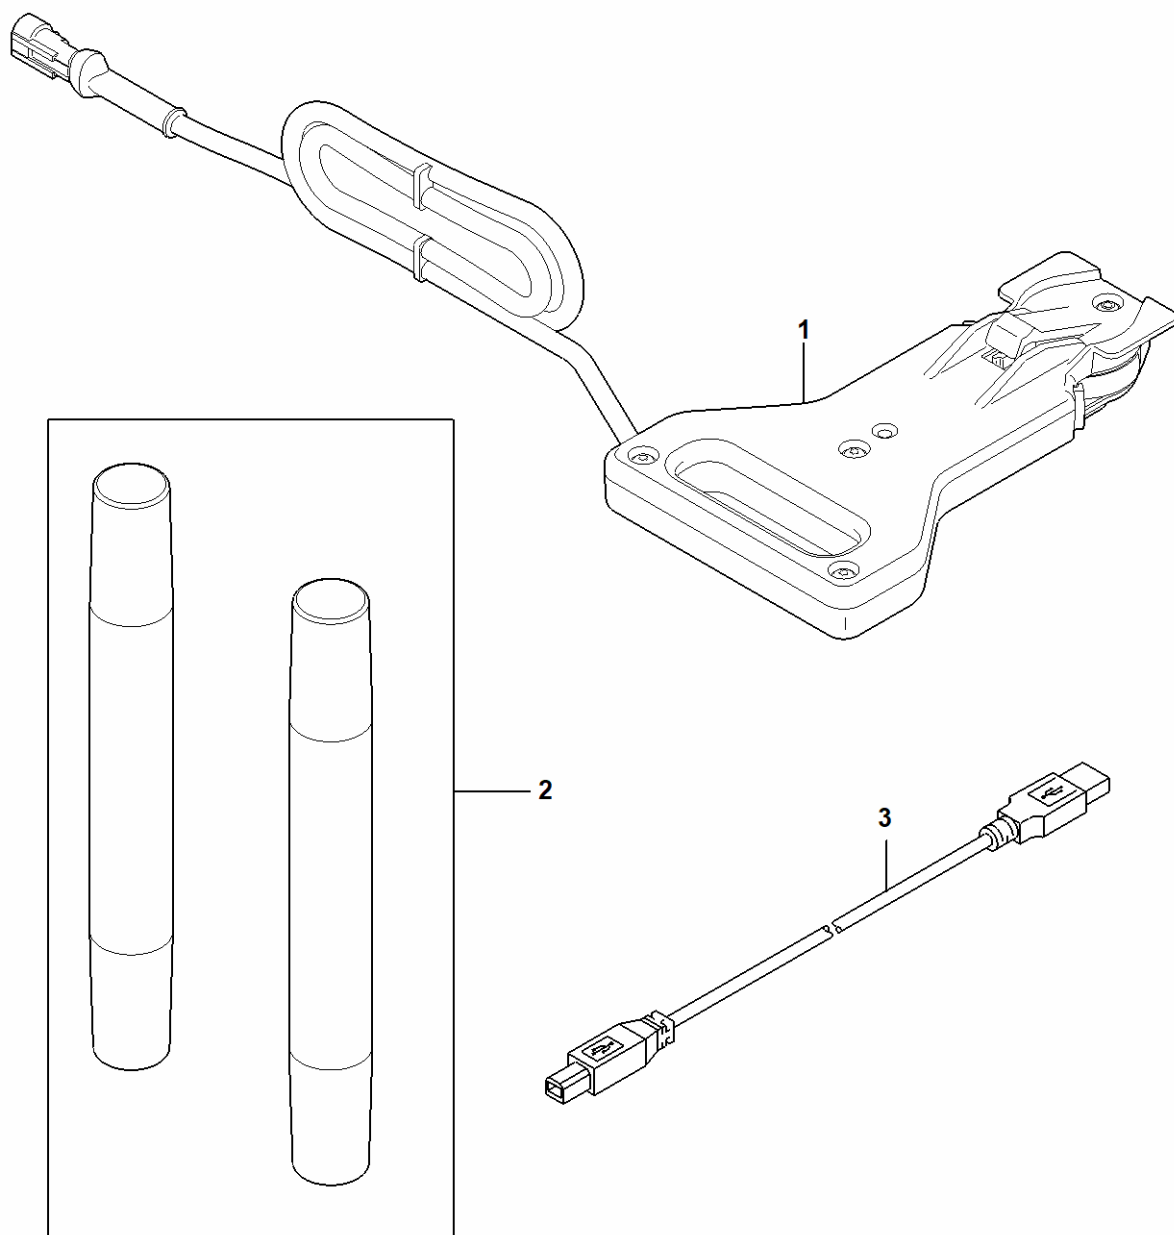

H - Outil spécial

1A00-GET-0000
[Logo]

H - Outil spécial

#	Numéro de pièce	Description	Quantité	Contient un ou plusieurs articles	Remarques
1	IA00 400 5500	Adaptateur de recharge IMOW	1		
2	IA00 890 3101	Chevalet de montage	1		
3	5910 840 0502	Câble de raccordement USB 2.0 1,8 m	1