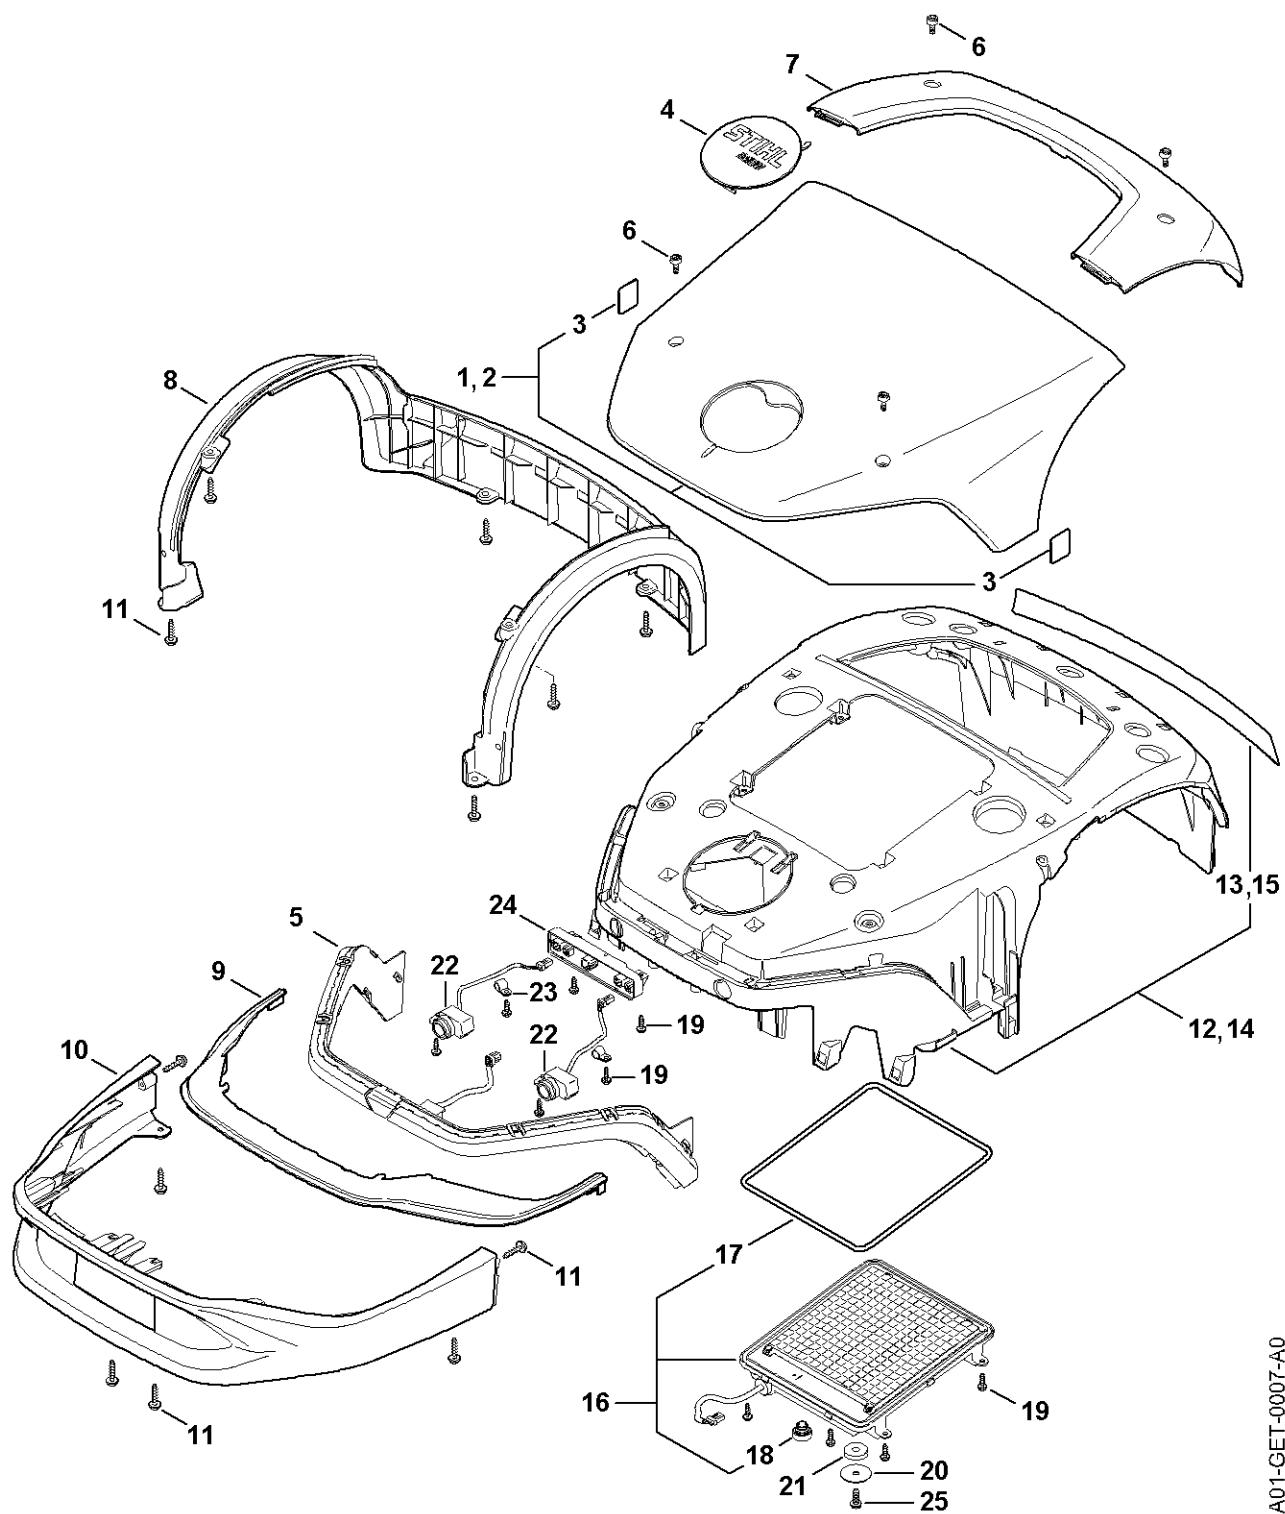

IMOW 7.0 EVO

Liste des pièces

12.06.2023

France, français

Table des matières

A - Capot	2
B - Carter supérieur	4
C - Partie inférieure du carter, châssis	6
D - Plateau de coupe, réglage en hauteur	8
E - Parties électriques	10
F - Schéma de contact	12
G - Station de base	14
H - Outil spécial	16
I - Numéro de machine	18
Produits de soins	20
Produits de soins	22

A - Capot

IA01-GET-0007-A0

A - Capot

#	Numéro de pièce	Description	Quantité	Contient un ou plusieurs articles	Remarques
1	IA01 780 2002	Recouvrement EVO	1	3	
3	6309 967 4415	Autocollant d'avertissement	2		
4	IA01 967 1506	Plaque matricule iMOW 7 EVO	1		
5	IA01 405 9201	Bande de DEL	1		
6	4128 141 8000	Vis de fermeture	4		
7	IA01 701 3613	Recouvrement	1		
8	IA01 701 4403	Baguette de protection	1		
9	IA01 706 3611	Traverse	1		
10	IA01 701 4402	Baguette de protection	1		
11	9074 478 4140	Vis cylindrique IS-P6x25	12		
12	IA01 700 3102	Châssis	1	13	
13	IA01 967 7200	Pictogramme d'avertissement	1		
16	IA01 400 9902	Matrice à DEL	1	17, 18	
17	IA01 709 0406	Joint	1		
18	IA01 709 0500	Membrane	1		
19	9104 007 4270	Vis taraud P5x16	8		
20	IA01 403 2300	Support	1		
21	IA01 405 0700	Aimant	1		
22	IA01 400 7900	Unité à ultrasons	2		
23	6309 448 1200	Attache de câble	5		
24	IA01 430 1402	Module électronique Distributeur	1		
25	9076 478 4425	Vis à tête fraise IS-A6x16	1		

B - Carter supérieur

1A01-GET-0001
K1

B - Carter supérieur

#	Numéro de pièce	Description	Quantité	Contient un ou plusieurs articles	Remarques
1	IA01 700 8505	Carter	1	2 - 7, 9	
2	9104 007 4270	Vis taraud P5x16	8		
3	IA01 709 0500	Membrane	2		
4	IA01 401 0800	Haut-parleur	1		
5	IA01 440 0306	Câble	1		
6	IA01 440 0307	Câble	1		
7	6309 448 1200	Attache de câble	4		
8	IA01 430 7100	Unité de commande	1		
9	IA01 709 0406	Joint	1		
10	IA01 430 1405	Module électronique Détecteur de choc	1		
11	IA01 440 0304	Câble	1		
12	IA01 440 0305	Câble	1		
13	9074 478 4140	Vis cylindrique IS-P6x25	13		
14	9104 007 4270	Vis taraud P5x16	8		