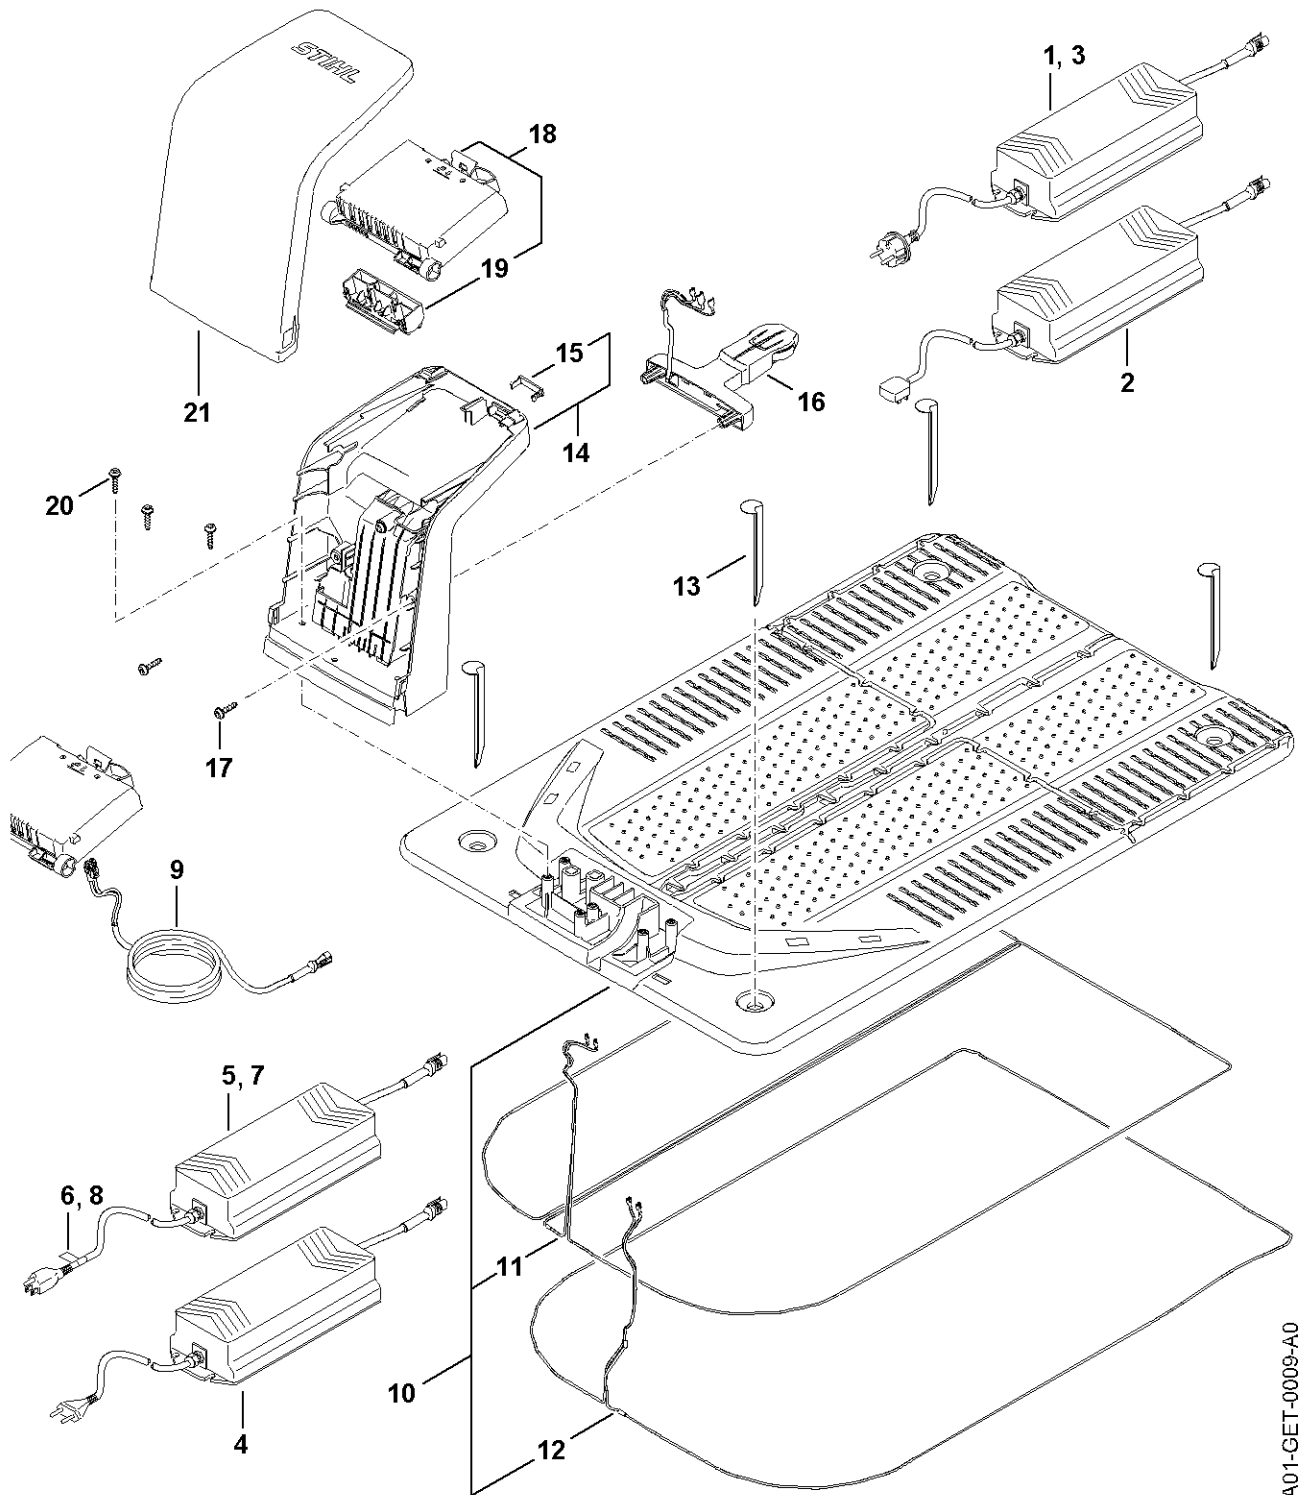

F - Schéma de contact

IA01-GET-016-40

F - Schéma de contact

#	Numéro de pièce	Description	Quantité	Contient un ou plusieurs articles	Remarques
1	IA01 430 1402	Module électronique Distributeur	1		
2	IA01 405 9201	Bande de DEL	1		
3	IA01 400 7900	Unité à ultrasons	1		
4	IA01 400 9902	Matrice à DEL	1		
5	IA01 430 1404	Module électronique Performances	1		
6	IA01 401 0800	Haut-parleur	1		
7	IA01 440 0306	Câble	1		
8	IA01 430 1405	Module électronique Détecteur de choc	1		
9	IA01 440 0304	Câble	1		
10	IA01 430 7100	Unité de commande	1		
11	IA01 440 0307	Câble	1		
12	IA01 440 3001	Faisceau de câbles	1		
13	IA01 430 1421	Module électronique	1		
14	IA01 440 0305	Câble	1		
15	IA01 600 0200	Moteur électrique	1		
16	IA01 640 0100	Réducteur	2		
17	IA01 440 3000	Faisceau de câbles	1		

G - Station de base

IA01-GET-0009-A0

G - Station de base

#	Numéro de pièce	Description	Quantité	Contient un ou plusieurs articles	Remarques
1	IA01 400 8510	Bloc d'alimentation secteur	1		
9	IA01 400 5600	Câble de charge	1		
10	IA01 703 8901	Plaque	1	11, 12	
11	IA01 440 0302	Câble	1		
12	IA01 440 0303	Câble	1		
13	6309 405 8710	Piquet de fixation	4		
14	IA01 700 8504	Carter	1	15	
15	IA01 432 0100	Regard	1		
16	IA01 430 6802	Crampon	1		
17	9074 478 4140	Vis cylindrique IS-P6x25	2		
18	IA01 430 1414	Module électronique Station d'accueil	1	19	
19	IA01 432 3800	Recouvrement	1		
20	9074 478 4140	Vis cylindrique IS-P6x25	3		
21	IA01 701 3616	Recouvrement	1		