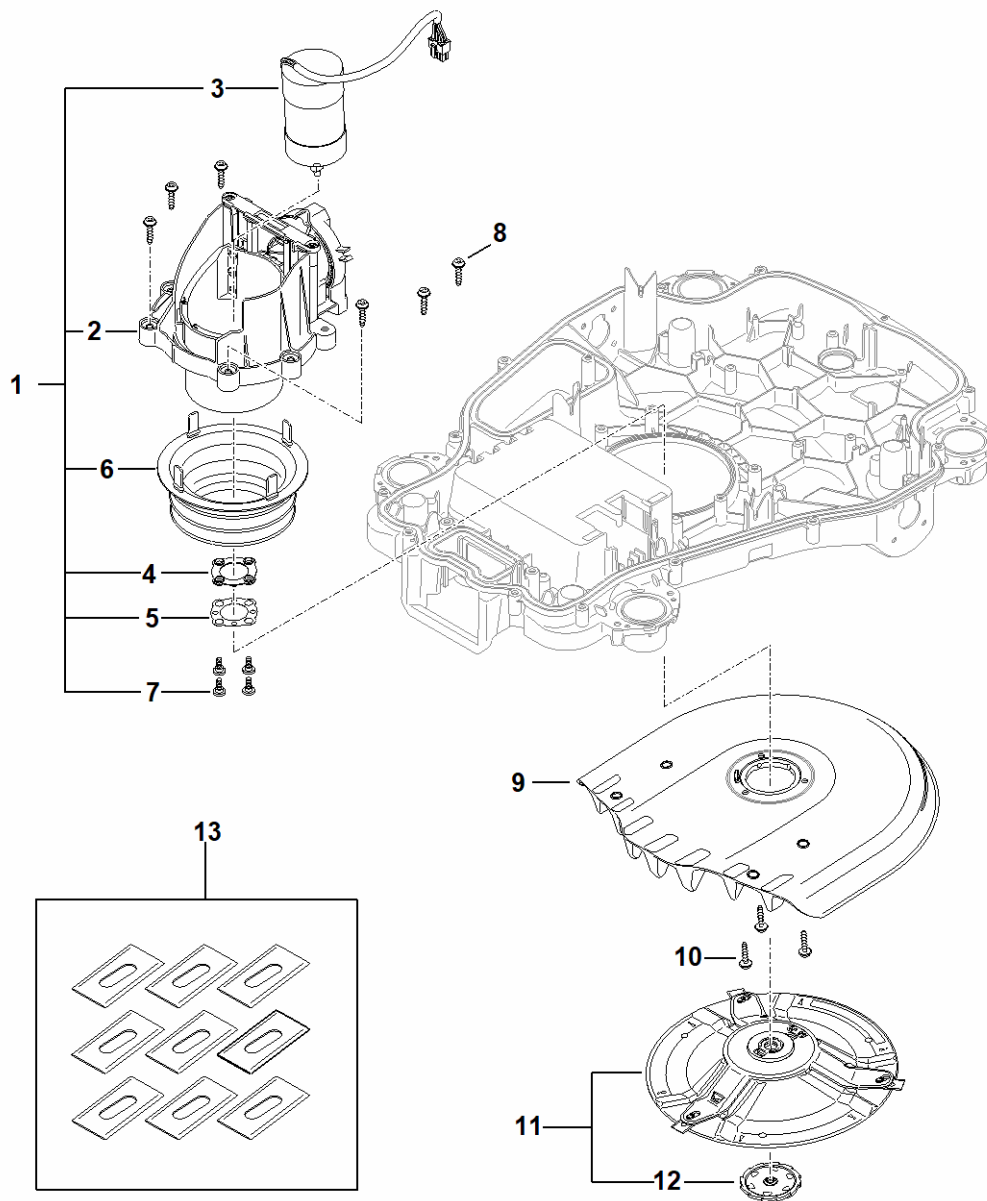

C - Parte inferiore del carter, châssis

IA01-GET-0002-A0

C - Partie inférieure du carter, châssis

#	Numéro de pièce	Description	Quantité	Contient un ou plusieurs articles	Remarques
1	IA01 701 1010	Corps	1		
2	IA01 708 5900	Bouchon	1		
3	9104 007 8768	Vis taraud P5x12	1		
4	IA01 430 6800	Crampon	1		
5	9074 478 4140	Vis cylindrique IS-P6x25	14		
6	IA01 400 8000	Aimant	1	7	
7	6309 405 0710	Aimant	1		
8	IA01 007 1600	Jeu de joints	1	10 - 13	
9	IA01 007 1601	Jeu de joints	1	2, 10 - 14, 23	
10	IA01 709 0400	Joint	1		
11	IA01 709 0403	Joint	1		
12	IA01 709 0408	Joint	4		
13	IA01 709 0404	Joint	1		
14	IA01 709 0406	Joint	1		
15	IA01 640 0100	Réducteur	2		
16	IA01 760 5201	Palier	4		
17	IA01 700 0404	Roue	2	18, 19	
18	9298 021 1528	Rondelle 6,4x20x1,25	1		
19	9022 346 1260	Vis cylindrique IS-M6x12	1		
20	IA01 760 7600	Chapeau de roue cpl.	1		
21	IA01 700 0403	Roue	2	22, 23	
22	6302 704 9500	Pneu	1		
23	9645 945 3373	Joint torique26x2,5	1		
24	9104 007 4270	Vis taraud P5x16	8		
25	9104 007 4289	Vis taraud P5x20	6		

D - Plateau de coupe, réglage en hauteur

1A01-GET-0003
K10

D - Plateau de coupe, réglage en hauteur

#	Numéro de pièce	Description	Quantité	Contient un ou plusieurs articles	Remarques
1	IA01 780 5600	Réglage de la hauteur de coupe	1	2 - 7	
2	IA01 780 5601	Réglage de la hauteur de coupe	1		
3	IA01 600 0200	Moteur électrique	1		
4	IA01 706 6400	Silent-bloc	1		
5	IA01 708 9300	Rondelle	1		
6	IA01 701 6200	Soufflet	1		
7	0000 951 1116	Vis 5x12	4		
8	9074 478 4140	Vis cylindrique IS-P6x25	6		
9	IA01 701 1002	Corps	1		
10	9074 478 4140	Vis cylindrique IS-P6x25	3		
11	IA01 730 4401	Tondeuse	1	12	
12	IA01 760 9700	Entraîneur	1		
13	IA00 007 4201	Jeu de lames BASIC iMOW Paquet de 9	1		