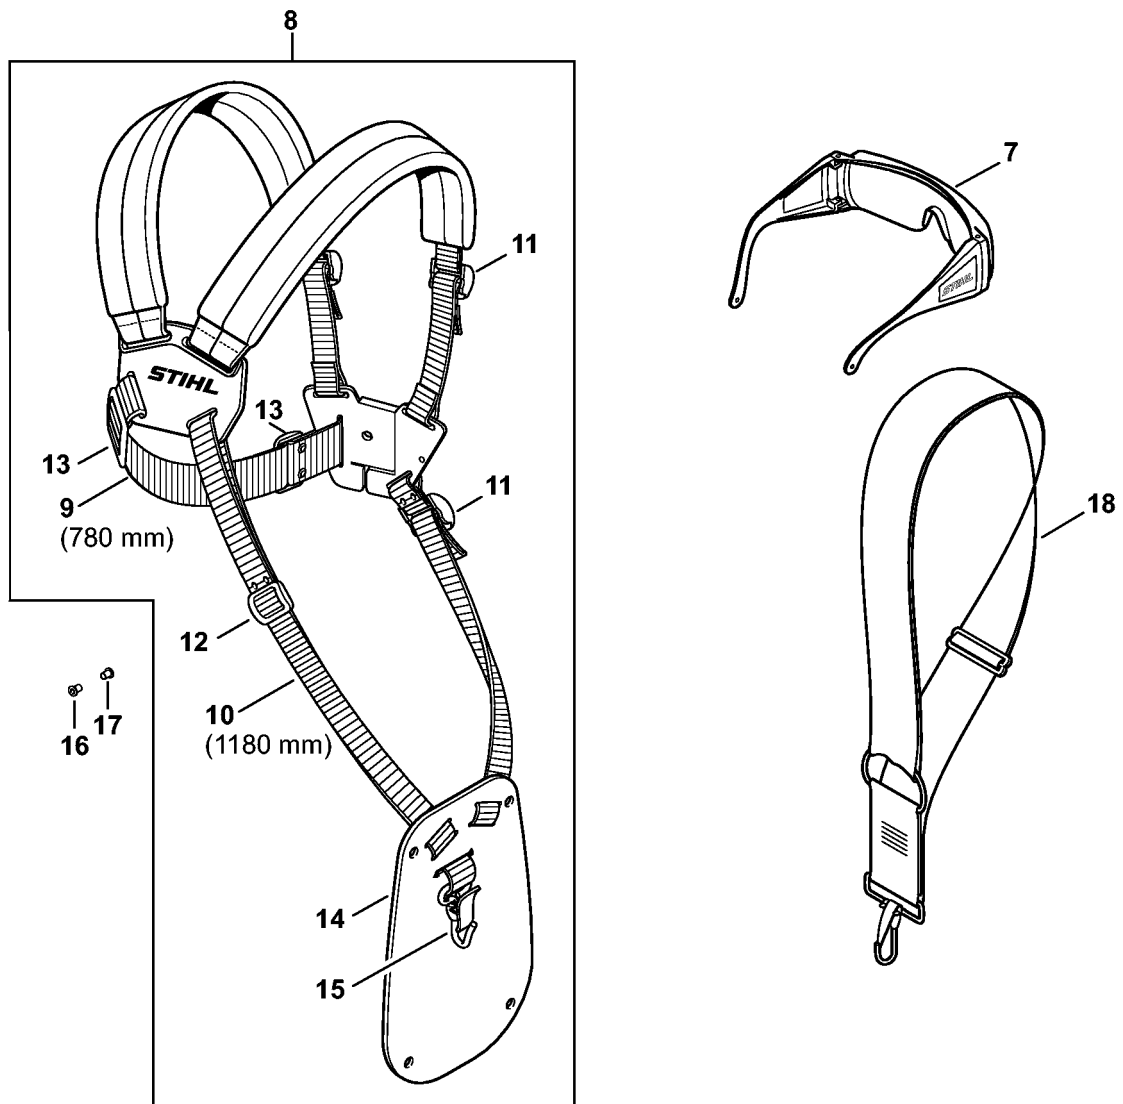

Outils, Accessoires optionnels

4140-GET-0085-A0

Outils, Accessoires optionnels

#	Numéro de pièce	Description	Quantité	Contient un ou plusieurs articles	Remarques
1	0812 370 1000	Tournevis T27x120x70	1		
2	4130 893 7800	Mandrin	1		
3	4180 890 3400	Clé multiple	1		
4	4128 890 3400	Clé multiple	1		
5	0000 890 2300	Tournevis	1		
6	0000 891 0810	Pochette à outils	1		
7	0000 884 0307	Lunettes de protection	1		pas pour Argentine
8	4119 710 9001	Harnais	1	9 - 15	
9		Sangle 38x780 mm	1		
	0000 930 2242	Sangle 38 mm x 5 m	1		
10		Sangle 25 mm x 1,18 m	1		
	0000 930 2241	Sangle 25 mm x 10 m	1		
11	4203 792 7200	Boucle de réglage	3		
12	4119 718 6300	Boucle de réglage	1		
13	4119 718 6310	Boucle de réglage	2		
14	4119 718 7400	Plaque de protection	1		
15	4147 710 6900	Mousqueton	1		
16	9408 021 4530	Rivet, partie à riveter 4x8x6	12		
17	9409 021 4420	Rivet, partie tête 4x8	12		
18	4130 710 9000	Bretelle	1