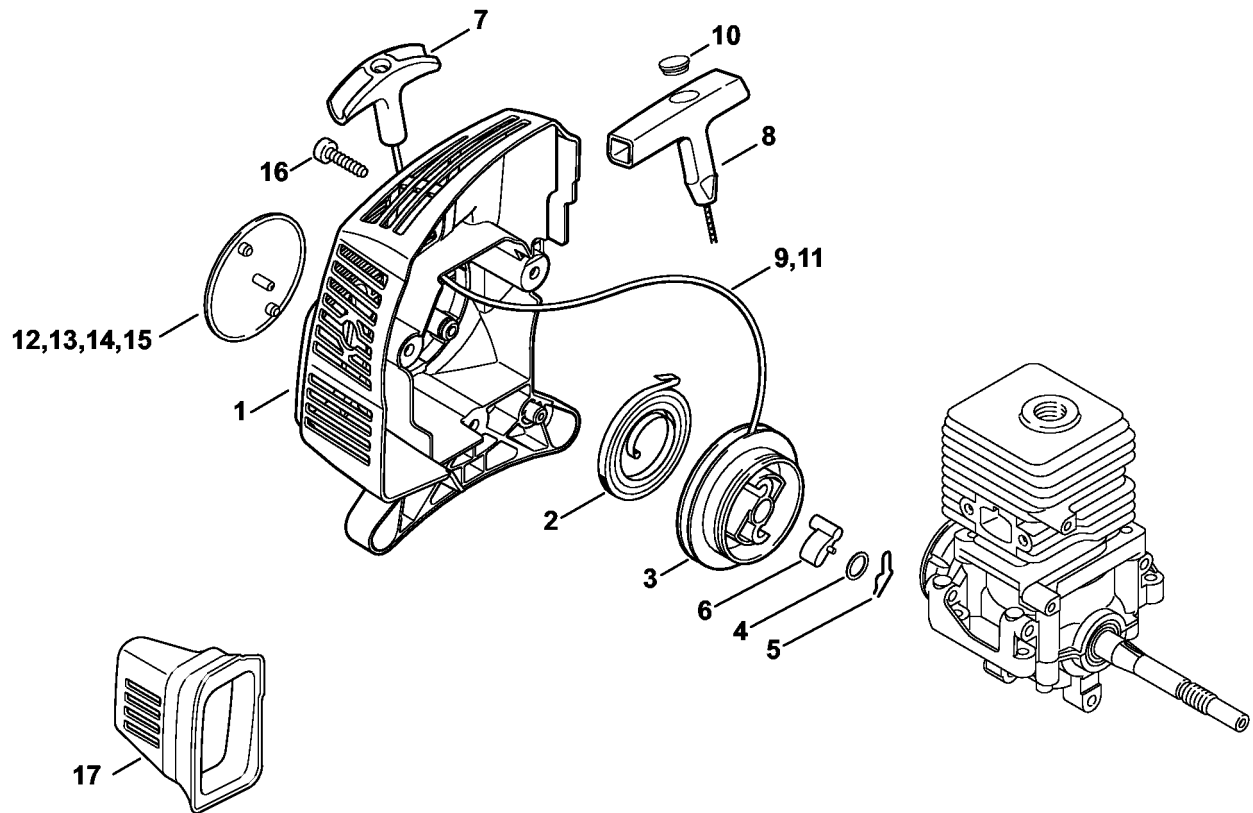

Dispositif de lancement

238ET066 SC

Dispositif de lancement

#	Numéro de pièce	Description	Quantité	Contient un ou plusieurs articles	Remarques
1	4140 190 4009	Dispositif de lancement	1	2 - 7, 9	
2	4140 190 0601	Ressort de rappel	1		
3	4128 195 0400	Poulie à câble	1		
4	0000 958 0923	Rondelle	1		
5	1118 195 3500	Ressort	1		
6	4116 195 7200	Cliquet	1		
7	4140 195 3400	Poignée	1		
8	0000 190 3404	Poignée ElastoStart Ø 3 mm	1	9, 10	
9	1120 195 8200	Câble de lancement Ø 3x1060 mm	1		
10	0000 195 7000	Capuchon	1		
11	0000 195 8200	Câble de lancement Ø 3x800 mm	1		
	0000 930 2208	Câble de lancement Ø 3 mm x 30,5 m	1		
	0000 930 2211	Câble de lancement Ø 3 mm x 60,8 m	1		
12	4140 967 1501	Plaque matricule FS 55	1		
16	0000 951 1100	Vis cylindrique IS-D5x20	3		
17	4140 084 6801	Pièce d'écartement	1