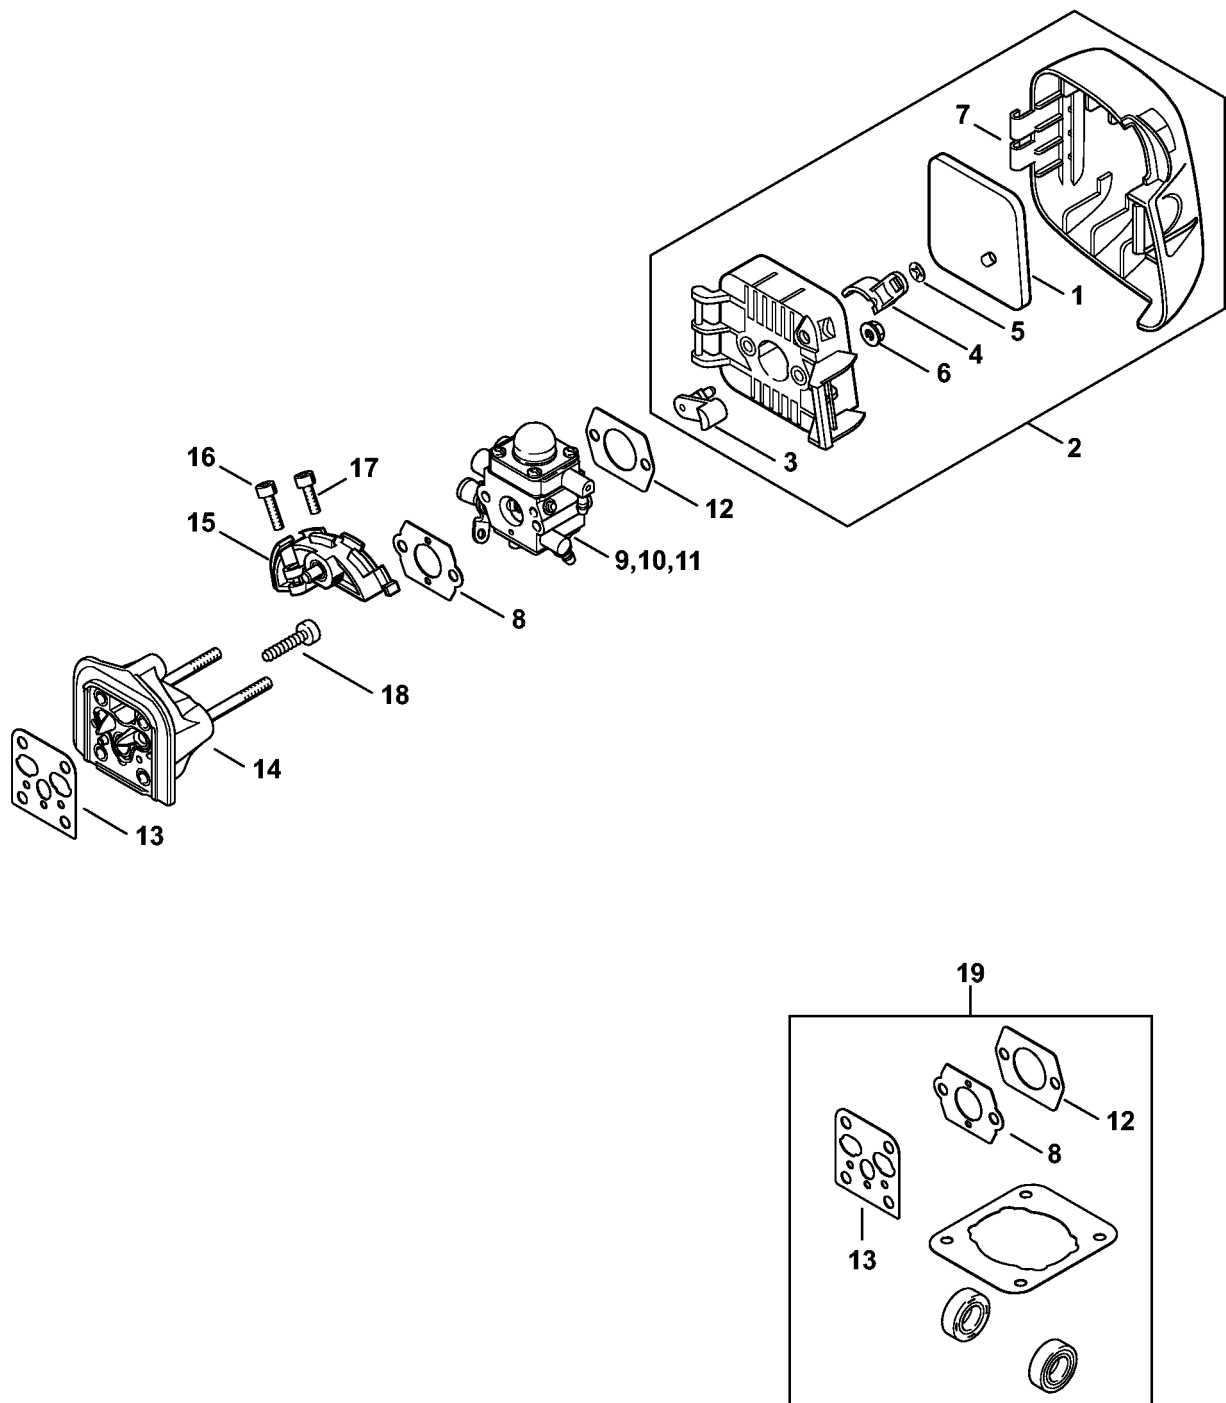

Filtre à air, Bride intermédiaire 2-MIX

4140-GET-0093-A0

Filtre à air, Bride intermédiaire 2-MIX

#	Numéro de pièce	Description	Quantité	Contient un ou plusieurs articles	Remarques
1	4140 124 2800	Filtre	1		
2	4140 140 2851	Boîtier de filtre	1	1, 3 - 7	
3	4140 141 3700	Levier	1		
4	4140 141 3801	Volet de démarrage	1		
5	9417 003 7512	Clip-écrou 4,0x9,6x1,8	1		
6	9216 261 0700	Écrou à six pans M5	2		
7	4140 141 0502	Couvercle de filtre	1		
8	4128 129 0900	Joint	1		
9	4140 120 0629	Carburateur 4140/29	1		
10	4140 120 0623	Carburateur C1Q-S282C	1		
11	4140 120 0621	Carburateur C1Q-S216A	1		
12	4114 149 1205	Joint	1		
13	4140 129 0904	Joint	1		
14	4140 120 2300	Bride intermédiaire	1		
15	4140 182 7601	Pièce de serrage	1		
17	9022 313 0680	Vis cylindrique IS M4x16	1		
18	9075 478 4159	Vis cylindrique IS-D5x24	4		
19	4140 007 1600	Jeu de joints	1	8, 12, 13