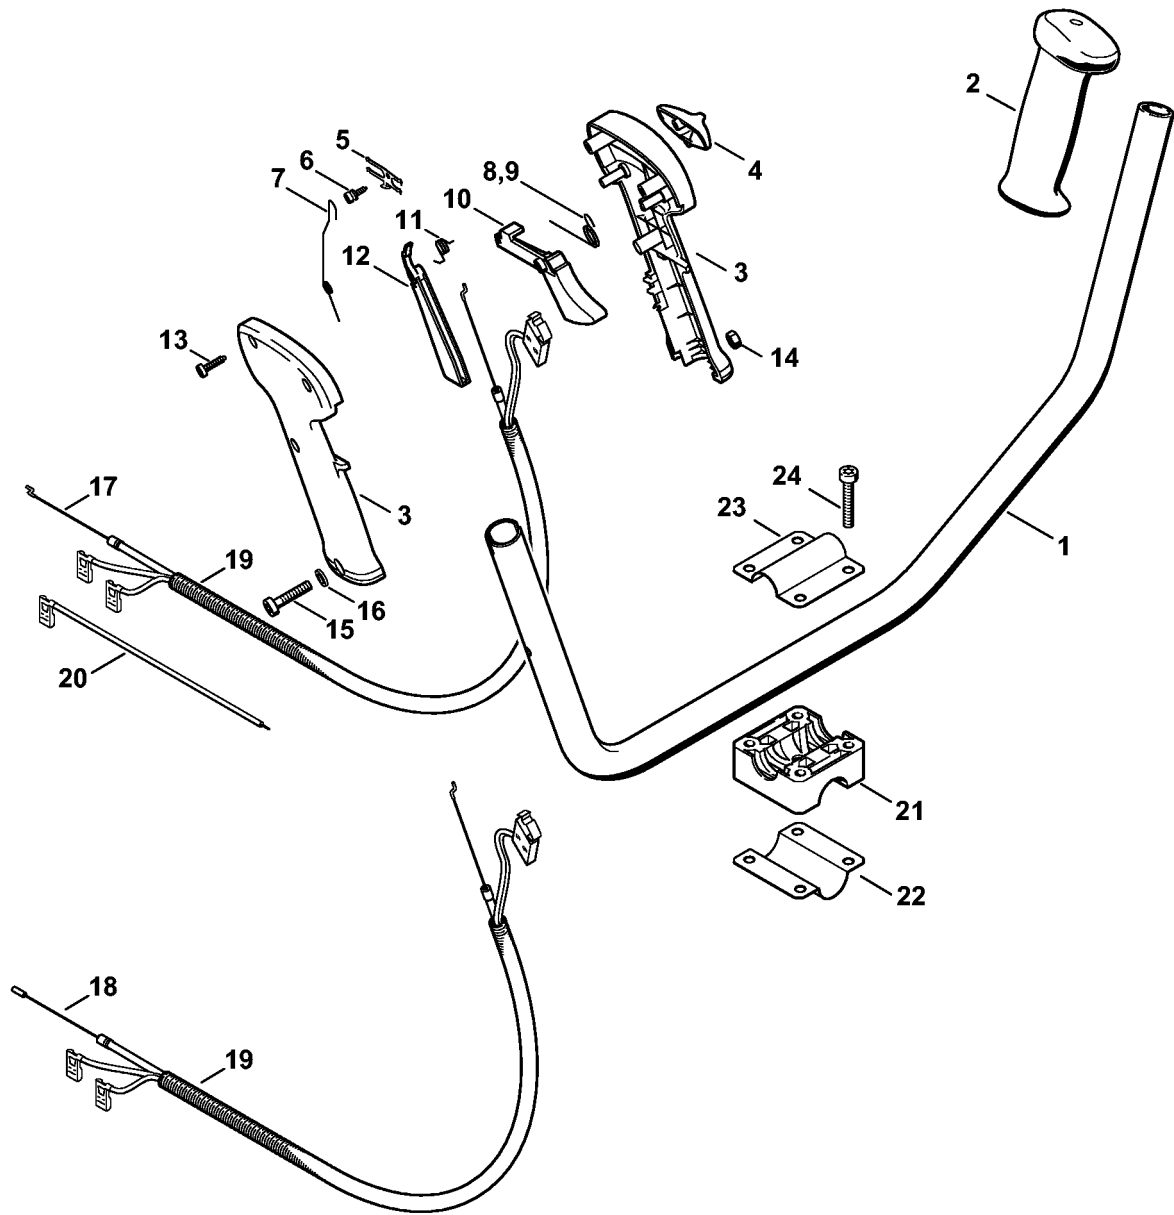

Carter moteur (Poignée tubulaire à deux mains)

238ET079 SC

Carter moteur (Poignée tubulaire à deux mains)

#	Numéro de pièce	Description	Quantité	Contient un ou plusieurs articles	Remarques
1	4140 020 3002	Carter moteur	1		
2	4140 080 1603	Capot	1	3	
4	9075 478 4159	Vis cylindrique IS-D5x24	4		
5		Tuyau 100 mm	1		
	4203 711 7201	Tuyau 960 mm	1		
6	9075 478 4155	Vis cylindrique IS-D5x24	6		
7	9075 478 4155	Vis cylindrique IS-D5x24	7		
8	4140 021 8900	Crampon	1		
9	9075 478 4095	Vis cylindrique IS-D5x12	1		

Poignée à deux mains

233ET088 SC

Poignée à deux mains

#	Numéro de pièce	Description	Quantité	Contient un ou plusieurs articles	Remarques
1	4137 790 1701	Poignée tubulaire	1	2	
2	4128 791 0300	Poignée gauche	1		
	4140 790 1307	Poignée de commande	1	3 - 8, 10 - 15, 17, 19	
	4140 790 1305	Poignée de commande	1	3 - 8, 10 - 15, 18, 19	
	4140 790 1304	Poignée de commande	1	3 - 8, 10 - 15	
3	4140 790 0301	Poignée	1		
4	4128 182 1700	Curseur combiné	1		
5	4128 182 4201	Ressort d'encliquetage	1		
6	4128 182 6200	Vis à embase	1		
7	4128 182 4502	Ressort coudé	1		
8	4128 182 4504	Ressort coudé	1		
10	4128 182 1000	Manette des gaz	1		
11	4128 182 4501	Ressort coudé	1		
12	4128 182 0800	Levier d'arrêt	1		
13	9074 478 3025	Vis cylindrique IS-P4x16	3		
14	9214 320 0700	Écrou de sécurité M5	1		
15	9022 346 1070	Vis cylindrique IS-M5x30	1		
16	9291 021 0120	Rondelle 5,3	1		
17	4140 180 1112	Câble de commande des gaz	1	19	
18	4140 180 1109	Câble de commande des gaz	1	19	
19		Tuyau 560 mm	1		
	4203 711 7201	Tuyau 960 mm	1		
20	4140 440 1903	Câble 990 mm	1		
21	4137 791 6800	Pièce de serrage	1		
22	4130 791 0606	Monture de serrage	1		
23	4137 791 0900	Monture de serrage	1		