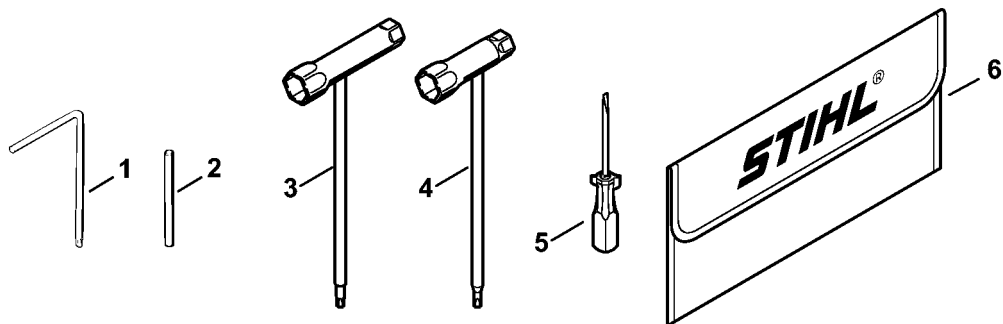

Outils, Accessoires optionnels

4140-GET-0085-A0

Outils, Accessoires optionnels

#	Numéro de pièce	Description	Quantité	Contient un ou plusieurs articles	Remarques
1	0812 370 1000	Tournevis T27x120x70	1		
2	4130 893 7800	Mandrin	1		
3	4180 890 3400	Clé multiple	1		
4	4128 890 3400	Clé multiple	1		
5	0000 890 2300	Tournevis	1		
6	0000 891 0810	Pochette à outils	1		
7	0000 884 0307	Lunettes de protection	1		pas pour Argentine
8	4119 710 9001	Harnais	1	9 - 15	
9		Sangle 38x780 mm	1		
	0000 930 2242	Sangle 38 mm x 5 m	1		
10		Sangle 25 mm x 1,18 m	1		
	0000 930 2241	Sangle 25 mm x 10 m	1		
11	4203 792 7200	Boucle de réglage	3		
12	4119 718 6300	Boucle de réglage	1		
13	4119 718 6310	Boucle de réglage	2		
14	4119 718 7400	Plaque de protection	1		
15	4147 710 6900	Mousqueton	1		
16	9408 021 4530	Rivet, partie à riveter 4x8x6	12		
17	9409 021 4420	Rivet, partie tête 4x8	12		
18	4130 710 9000	Bretelle	1