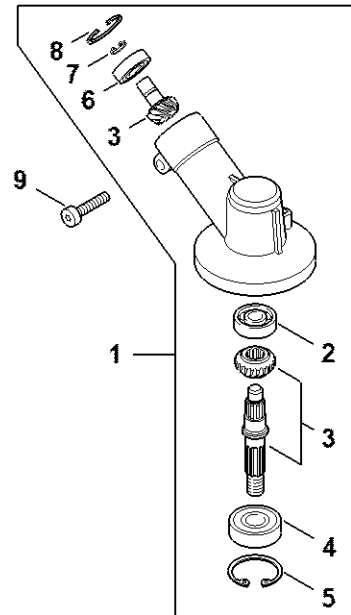

Réducteur, Capot protecteur

4140-GET-0107-A1

Réducteur, Capot protecteur

#	Numéro de pièce	Description	Quantité	Contient un ou plusieurs articles	Remarques
1	4144 640 0100	Réducteur	1	2 - 8	
2	9503 003 0062	Roulement rainuré à billes 629	1		
3	4144 640 7300	Jeu de pignons	1		
4	9503 003 6440	Roulement rainuré à billes 6201-2RS	1		
5	9456 621 3600	Circlip 32x1,2	1		
6	9503 003 9848	Roulement rainuré à billes 609-2Z	1		
7	9455 621 0750	Circlip 9x1	1		
8	9456 621 2660	Circlip 24x1,2	1		
9	9075 478 4712	Vis cylindrique IS-D6x28	1		
10	4137 710 3800	Disque de pression	1		
11	4130 713 1600	Rondelle de pression	1		
12	4126 713 3100	Disque porteur	1		
13	4126 642 7600	Écrou à embase M10x1 à gauche	1		
14	4144 710 8116	Capot protecteur	1	18	
15	4144 710 8117	Capot protecteur	1	16 - 18	
16	4133 713 4110	Couteau	1		
17	9074 478 4405	Vis cylindrique IS-P6x14	1		
18	9022 319 0981	Vis cylindrique IS-M5x17	1		
19	4119 790 3906	Protecteur de transport Ø 260	1	20	
20	4119 792 4305	Bride de fixation	1		
21	0000 790 3901	Protecteur de transport	1		
22	0781 120 1117	Graisse de réducteur 80 g	1		
23	4140 007 1046	Kit de transformation	1	12, 13, 21