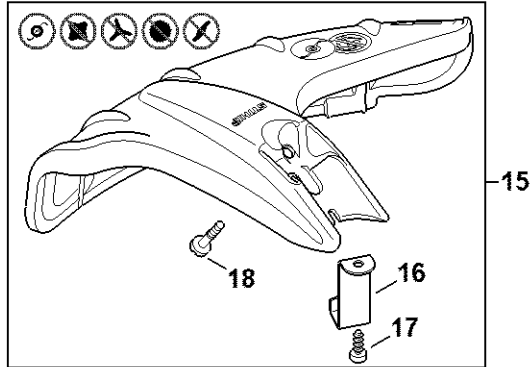

Réducteur, Capot protecteur

4140-GET-0107-A1

Réducteur, Capot protecteur

#	Numéro de pièce	Description	Quantité	Contient un ou plusieurs articles	Remarques
1	4144 640 0100	Réducteur	1	2 - 8	
2	9503 003 0062	Roulement rainuré à billes 629	1		
3	4144 640 7300	Jeu de pignons	1		
4	9503 003 6440	Roulement rainuré à billes 6201-2RS	1		
5	9456 621 3600	Circlip 32x1,2	1		
6	9503 003 9848	Roulement rainuré à billes 609-2Z	1		
7	9455 621 0750	Circlip 9x1	1		
8	9456 621 2660	Circlip 24x1,2	1		
9	9075 478 4712	Vis cylindrique IS-D6x28	1		
10	4137 710 3800	Disque de pression	1		
11	4130 713 1600	Rondelle de pression	1		
12	4126 713 3100	Disque porteur	1		
13	4126 642 7600	Écrou à embase M10x1 à gauche	1		
14	4144 710 8116	Capot protecteur	1	18	
15	4144 710 8117	Capot protecteur	1	16 - 18	
16	4133 713 4110	Couteau	1		
17	9074 478 4405	Vis cylindrique IS-P6x14	1		
18	9022 319 0981	Vis cylindrique IS-M5x17	1		
19	4119 790 3906	Protecteur de transport Ø 260	1	20	
20	4119 792 4305	Bride de fixation	1		
21	0000 790 3901	Protecteur de transport	1		
22	0781 120 1117	Graisse de réducteur 80 g	1		
23	4140 007 1046	Kit de transformation	1	12, 13, 21