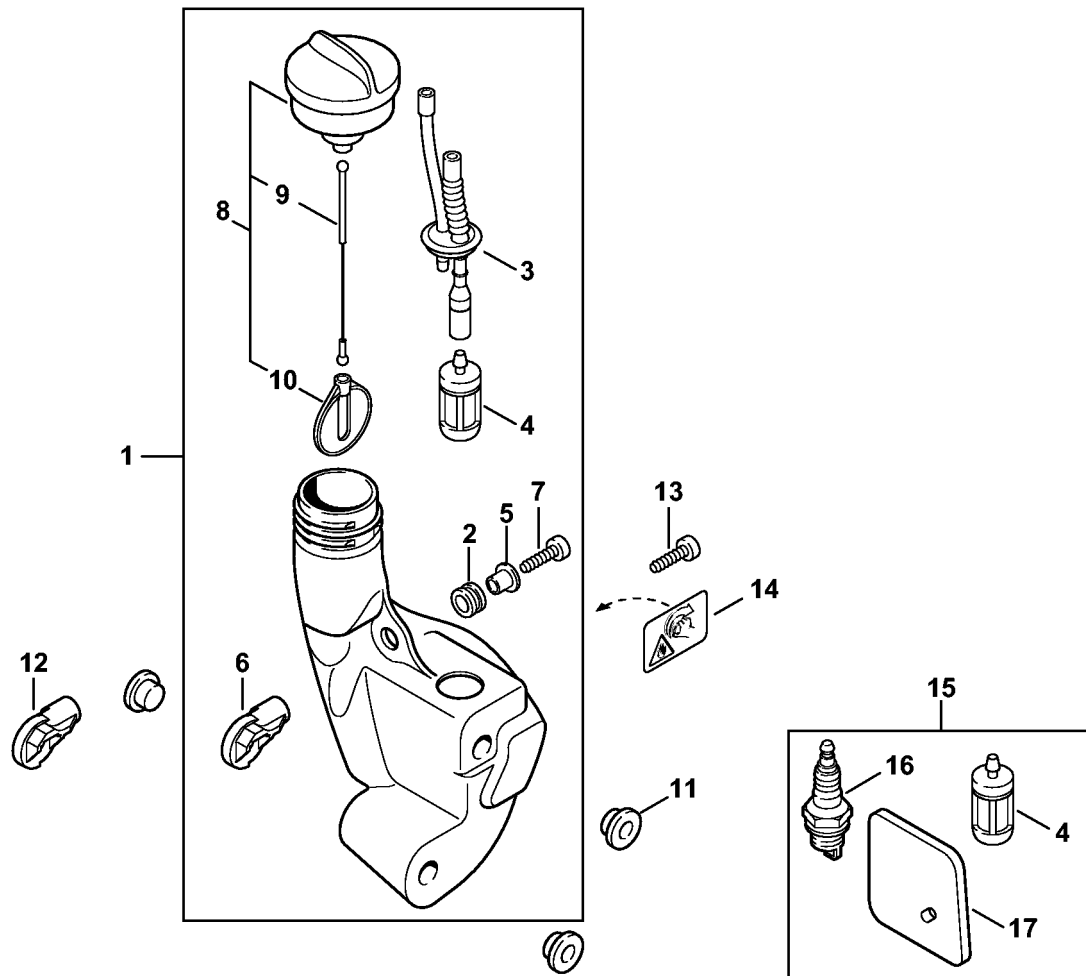

Réservoir d'essence

4140-GET-0062-A0

Réservoir d'essence

#	Numéro de pièce	Description	Quantité	Contient un ou plusieurs articles	Remarques
1	4232 350 0411	Réservoir d'essence	1	2 - 10	
2	1125 084 8900	Douille	1		
3	4140 358 7702	Tuyau	1		
4	0000 350 3502	Crépine d'aspiration	1		
5	0000 351 3201	Douille	1		
6	4140 353 2402	Support	1		
7	9074 478 4135	Vis cylindrique IS-P5x20	1		
8	4128 350 0505	Bouchon de réservoir	1	9, 10	
9	0000 350 0900	Corde	1		
10	0000 353 0800	Pièce de sûreté	1		
11	4140 352 8100	Pièce intercalaire	3		
12	4140 353 2400	Support	1		
13	9075 478 4159	Vis cylindrique IS-D5x24	1		
14	0000 967 7239	Pictogramme d'avertissement Bouchon de réservoir	1		USA