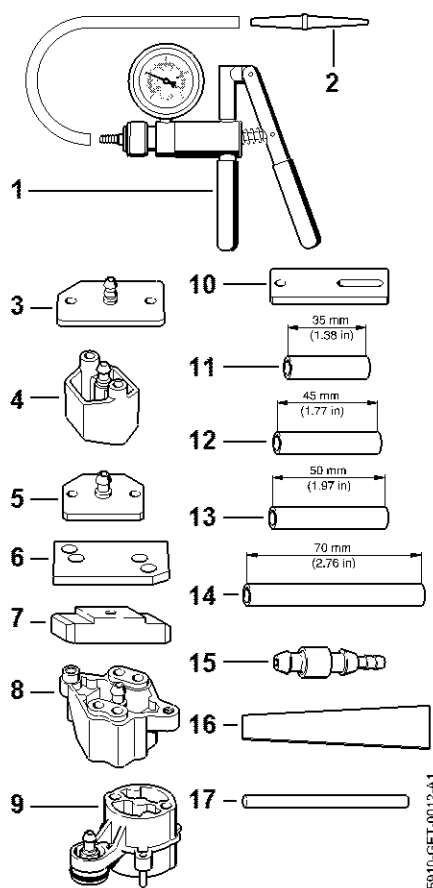

Dispositif d'extraction

Dispositif d'extraction

#	Numéro de pièce	Description	Quantité	Contient un ou plusieurs articles	Remarques
	5910 890 4400	Dispositif d'extraction	1	1 - 8	
1	9157 691 0980	Vis à ailettes M5x16	2		
2	9044 319 0980	Vis cylindrique M5x16	2		
3	0000 893 3700	Griffe (avec profils No 1 + 2)	2		
4	0000 893 3706	Griffe (avec profils No 3.1 + 4)	2		
5	0000 893 3711	Griffe (avec profil No 6)	2		
6	0000 893 3703	Griffe (avec profil No 7)	2		
7	0000 893 3704	Griffe (avec profil No 8)	2		
8	0000 893 3707	Griffe (avec profil No 9)	2		

Lame-tournevis T27x140

901SW404 GM

Lame-tournevis T27x140

#	Numéro de pièce	Description	Quantité	Contient un ou plusieurs articles	Remarques
	0812 540 1112	Lame-tournevis T27x140	1		

901SW496 GM

Raccord

#	Numéro de pièce	Description	Quantité	Contient un ou plusieurs articles	Remarques
	0000 855 9201	Raccord	1		

Jeu d'outils de contrôle

Jeu d'outils de contrôle

#	Numéro de pièce	Description	Quantité	Contient un ou plusieurs articles	Remarques
	0000 890 1701	Jeu d'outils de contrôle	1	1 - 17	
1	0000 850 1300	Pompe	1	2	
2	0000 855 9201	Raccord	1		
3	1106 850 4201	Bride	1		
4	1118 850 4200	Bride	1		
5	1119 850 4201	Bride de contrôle	1		
6	1123 855 4200	Bride	1		
7	1124 850 4205	Bride	1		
8	5910 850 4207	Bride	1		
9	4224 890 1200	Bride	1		
10	5910 855 4206	Bride	1		
11	5910 893 1702	Douille	2		
12	1123 851 8300	Douille	2		
13	1124 893 7100	Douille	2		
14	1127 851 8300	Douille	2		
15	0000 855 9200	Raccord	1		
16	0000 855 8106	Plaque d'étanchéité	1		
17	1110 141 8600	Tuyau 135 mm	1		