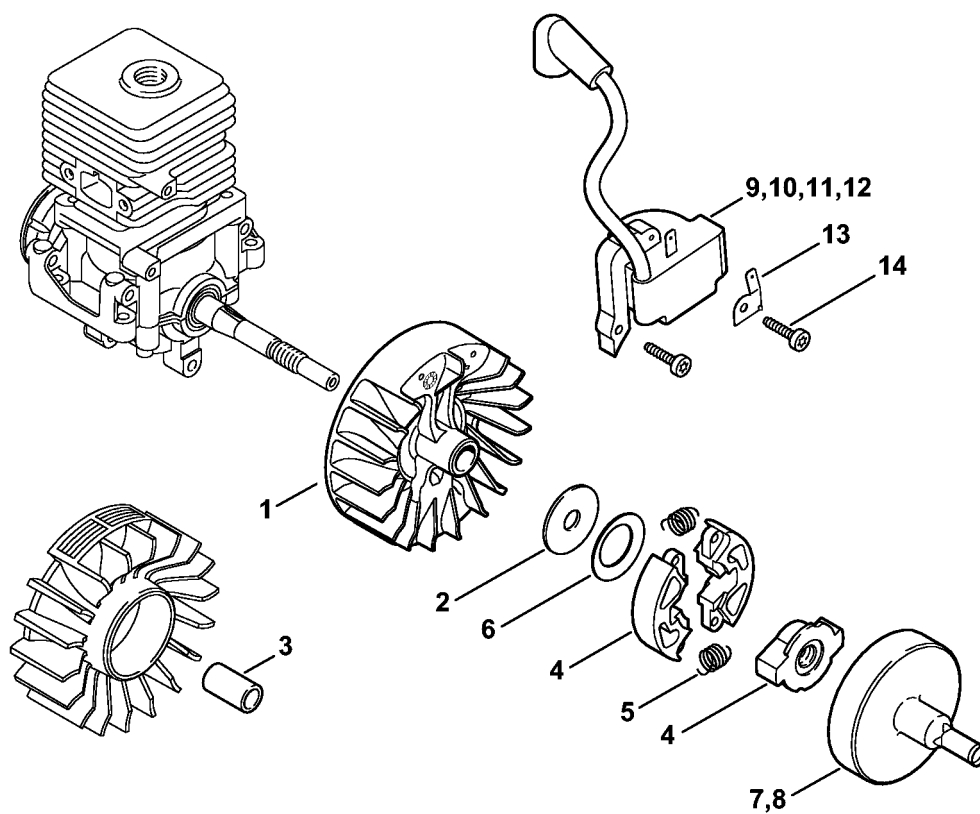

Dispositif d'allumage, Embrayage

4140-GET-0006-A0

Dispositif d'allumage, Embrayage

#	Numéro de pièce	Description	Quantité	Contient un ou plusieurs articles	Remarques
1	4140 400 1202	Rotor	1		
2	4140 162 8900	Rondelle	1		
3	4140 162 9101	Douille d'ecartement	1		
4	4140 160 2005	Embrayage	1	2, 5, 6	
5	4140 162 7901	Ressort de tension	2		
6		Rondelle Belleville 31,7x20,4x0,4	1		
8	4144 160 2904	Cloche d'embrayage	1		
10	4140 400 1311	Module d'allumage	1		
13	4140 431 2100	Languette enfichable	1		
14	9075 478 3023	Vis cylindrique IS-D4x22	2