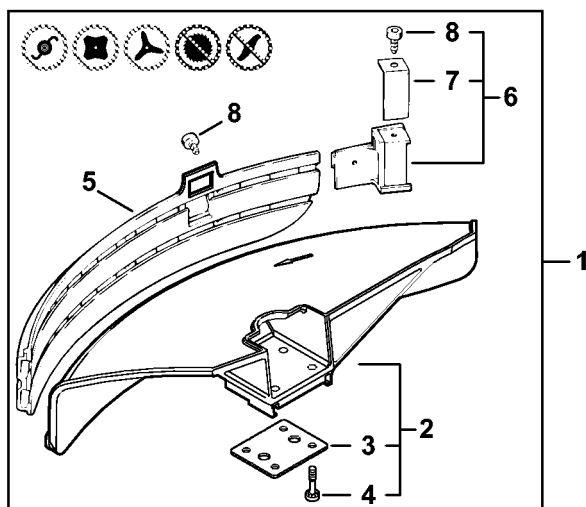

Capot protecteur (16.2014)

4140-GET-0097-A0

Capot protecteur (16.2014)

#	Numéro de pièce	Description	Quantité	Contient un ou plusieurs articles	Remarques
1	4119 007 1027	Jeu de pièces de capot protecteur	1	2 - 8	
2	4119 710 8103	Capot protecteur	1	3, 4	
3	0000 716 3101	Cale	1		
4	9022 373 1025	Vis cylindrique IS-M5x23	4		
5	4119 716 3203	Tablier	1		
6	4119 710 6000	Couteau	1	7, 8	
7	4118 713 4105	Couteau	1		
8	9074 478 4125	Vis cylindrique IS 5x14	2		
9	0000 007 1300	Jeu de joints toriques N 4x2-EPDM70	1		
10	0000 716 3100	Cale	1		
11	9074 478 2970	Vis cylindrique IS-P4x10	2		
12	9022 371 1020	Vis cylindrique IS-M5x20	4		
13	9022 341 0980	Vis cylindrique IS-M5x16	4		
14	4133 007 1007	Jeu de capot protecteur	1	3, 4, 16, 17	
15	4133 007 1008	Jeu de capot protecteur	1	3, 4, 16, 17	AUS, NZ
16	4133 713 4110	Couteau	1		
17	9074 478 4405	Vis cylindrique IS-P6x14	1