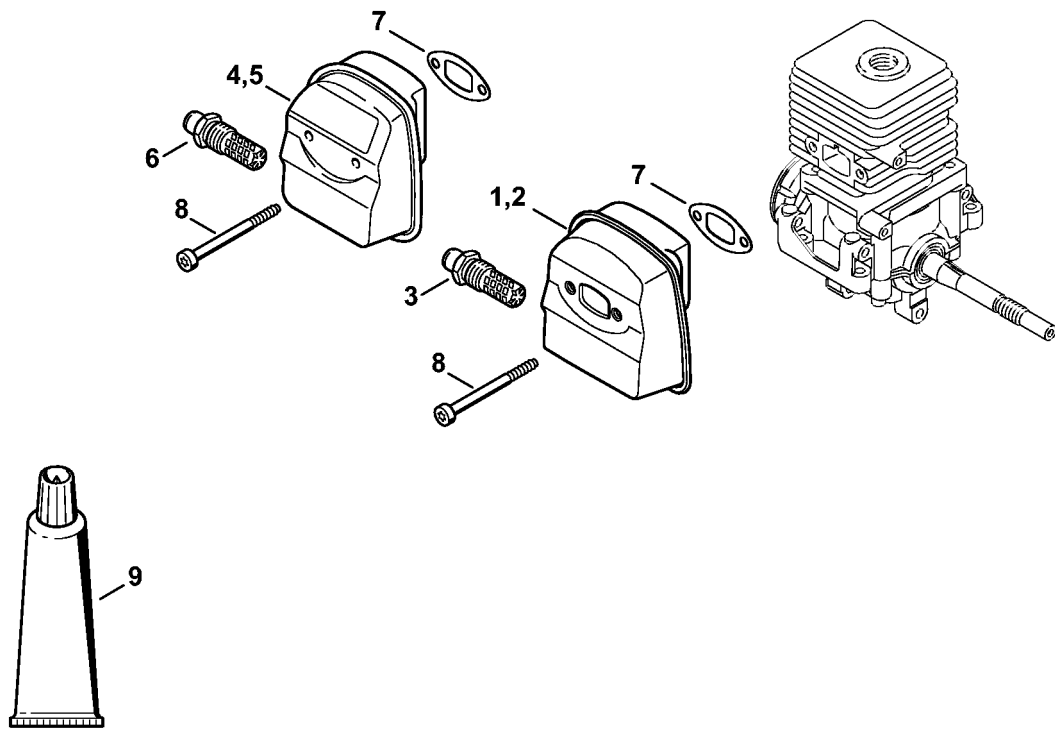

239ET077 SC

Silencieux

#	Numéro de pièce	Description	Quantité	Contient un ou plusieurs articles	Remarques
1	4140 140 0617	Silencieux	1		
7	4140 149 0602	Joint de silencieux	1		
8	9075 478 4268	Vis cylindrique IS-D5x60	2		
9	0783 830 2000	Tube de pâte d'étanchéité HT rouge	1		
	4140 007 1050	Jeu de joints	1	7