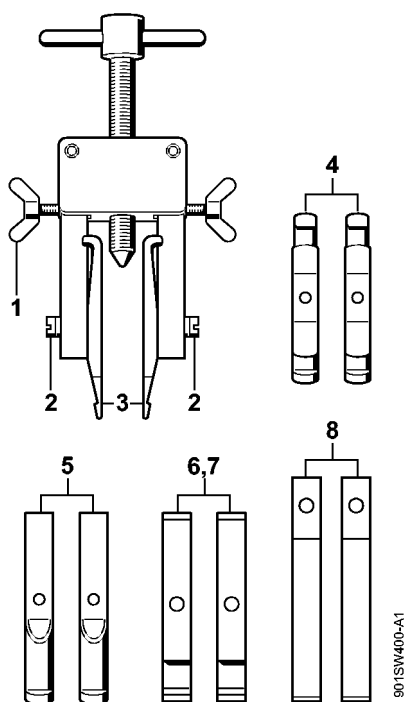

Plateau de fixation

901 SW664 SC

Plateau de fixation

#	Numéro de pièce	Description	Quantité	Contient un ou plusieurs articles	Remarques
	5910 850 2100	Plateau de fixation	1	1 - 3	
1	9008 319 2930	Vis à six pans M12x20	2		
2	5910 890 1901	Levier de serrage	1		
3	9455 621 0850	Circlip 10x1	1		

Dispositif d'extraction

Dispositif d'extraction

#	Numéro de pièce	Description	Quantité	Contient un ou plusieurs articles	Remarques
	5910 890 4400	Dispositif d'extraction	1	1 - 8	
1	9157 691 0980	Vis à ailettes M5x16	2		
2	9044 319 0980	Vis cylindrique M5x16	2		
3	0000 893 3700	Griffe (avec profils No 1 + 2)	2		
4	0000 893 3706	Griffe (avec profils No 3.1 + 4)	2		
5	0000 893 3711	Griffe (avec profil No 6)	2		
6	0000 893 3703	Griffe (avec profil No 7)	2		
7	0000 893 3704	Griffe (avec profil No 8)	2		
8	0000 893 3707	Griffe (avec profil No 9)	2		