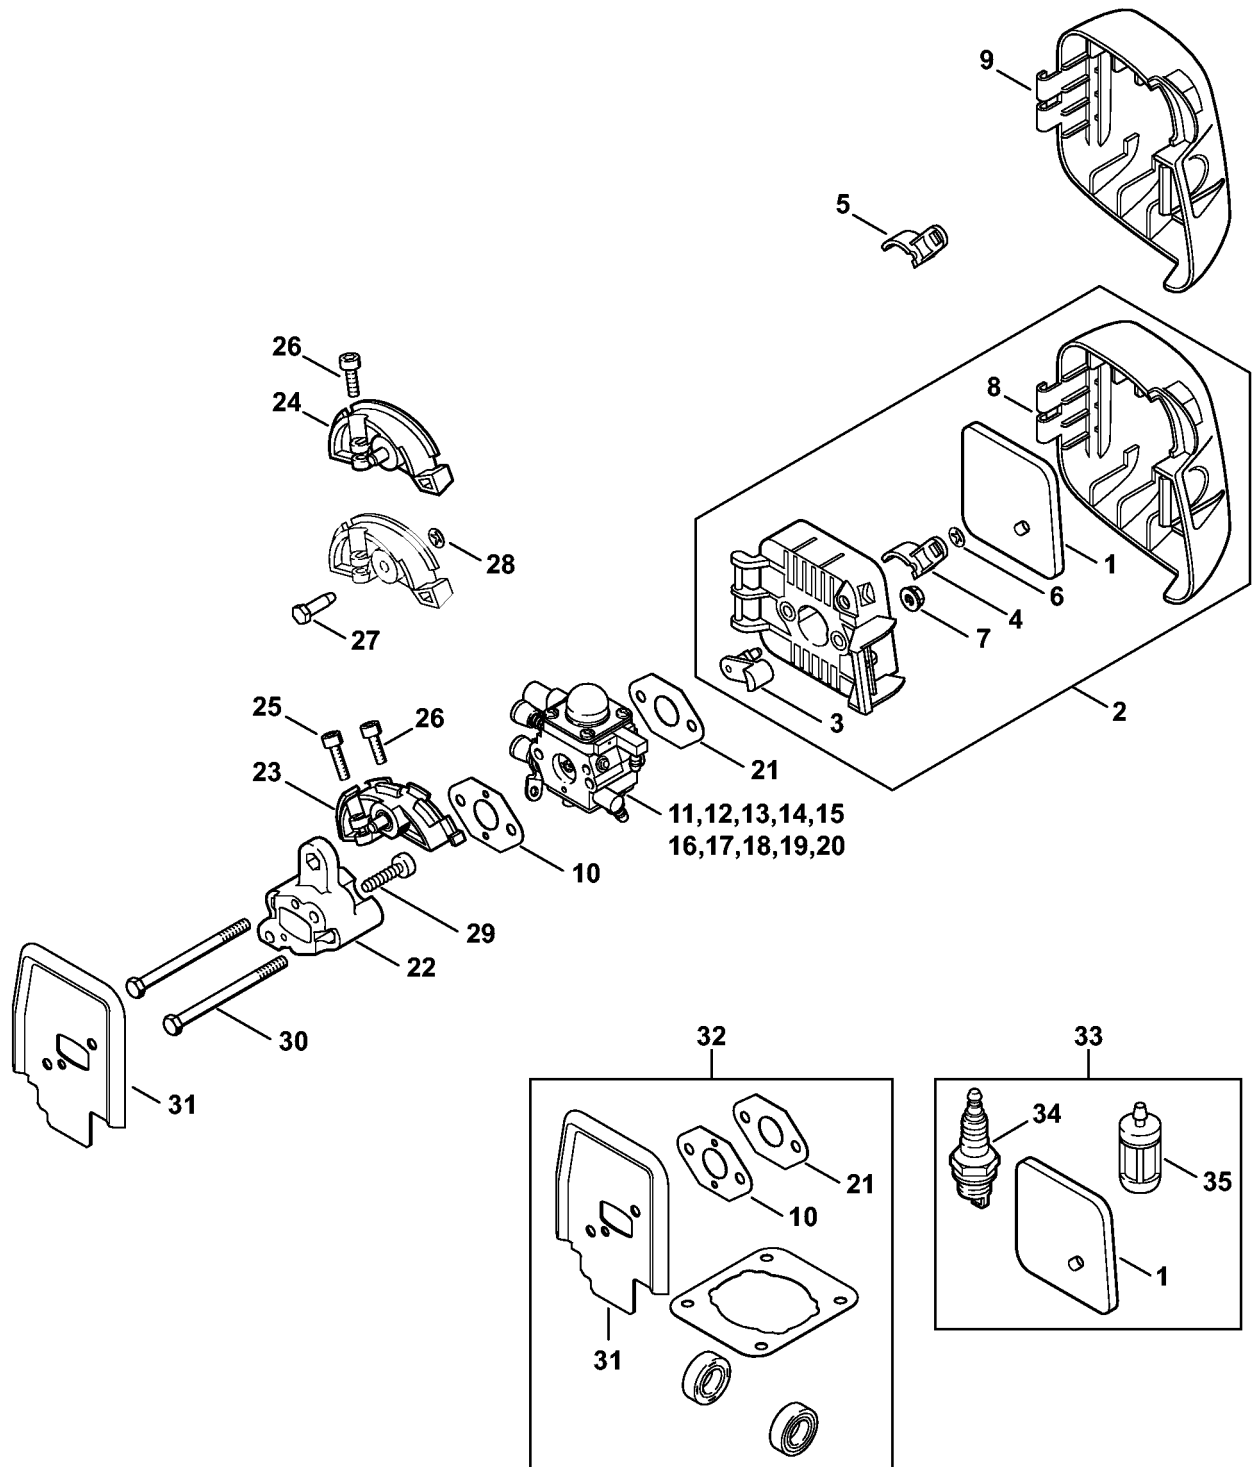

Filtre à air, Bride intermédiaire

4140-GET-0060-A0

Filtre à air, Bride intermédiaire

#	Numéro de pièce	Description	Quantité	Contient un ou plusieurs articles	Remarques
26	9022 313 0680	Vis cylindrique IS M4x16	1		
29	9075 478 4159	Vis cylindrique IS-D5x24	2