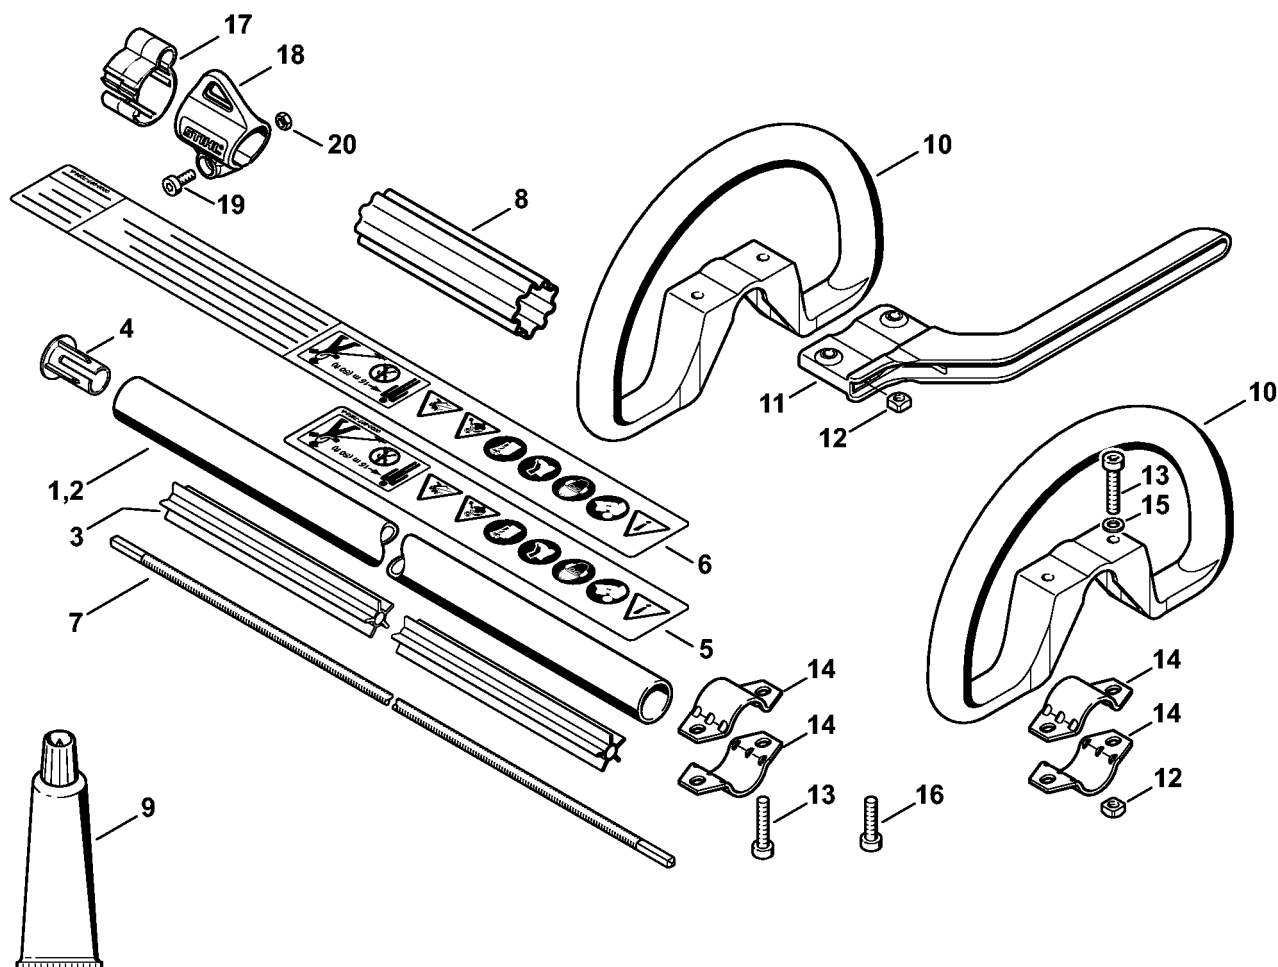

Tube complet FS 55, Poignée circulaire

4140-GET-0100-A0

Tube complet FS 55, Poignée circulaire

#	Numéro de pièce	Description	Quantité	Contient un ou plusieurs articles	Remarques
1	4140 710 7101	Tube complet Ø 25,4 mm x 1,41 m	1	3 - 5	
3	4137 711 7302	Fourreau	1		
4	4140 711 2100	Bouchon	1		
5	0000 967 7253	Pictogramme d'avertissement FS	1		
7	4130 711 3210	Arbre d'entraînement	1		
8	0000 711 2500	Douille	1		
9	0781 120 1110	Graisse multifonctionnelle 225 g	1		
17	0000 182 2100	Support Ø 25,4 mm	1		
18	0000 790 8801	Oeillet de suspension	1	19, 20	
19	9022 341 0980	Vis cylindrique IS-M5x16	1		
20	9210 261 0700	Écrou à six pans M5	1