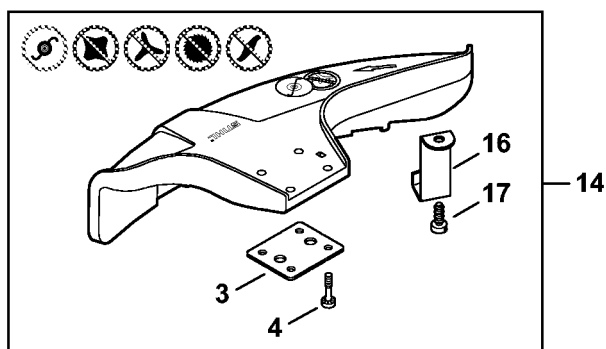

Capot protecteur (16.2014)

4140-GET-0097-A0

Capot protecteur (16.2014)

#	Numéro de pièce	Description	Quantité	Contient un ou plusieurs articles	Remarques
1	4119 007 1027	Jeu de pièces de capot protecteur	1	2 - 8	
2	4119 710 8103	Capot protecteur	1	3, 4	
3	0000 716 3101	Cale	1		
4	9022 373 1025	Vis cylindrique IS-M5x23	4		
5	4119 716 3203	Tablier	1		
6	4119 710 6000	Couteau	1	7, 8	
7	4118 713 4105	Couteau	1		
8	9074 478 4125	Vis cylindrique IS 5x14	2		
9	0000 007 1300	Jeu de joints toriques N 4x2-EPDM70	1		
10	0000 716 3100	Cale	1		
11	9074 478 2970	Vis cylindrique IS-P4x10	2		
12	9022 371 1020	Vis cylindrique IS-M5x20	4		
13	9022 341 0980	Vis cylindrique IS-M5x16	4		
14	4133 007 1007	Jeu de capot protecteur	1	3, 4, 16, 17	
15	4133 007 1008	Jeu de capot protecteur	1	3, 4, 16, 17	AUS, NZ
16	4133 713 4110	Couteau	1		
17	9074 478 4405	Vis cylindrique IS-P6x14	1