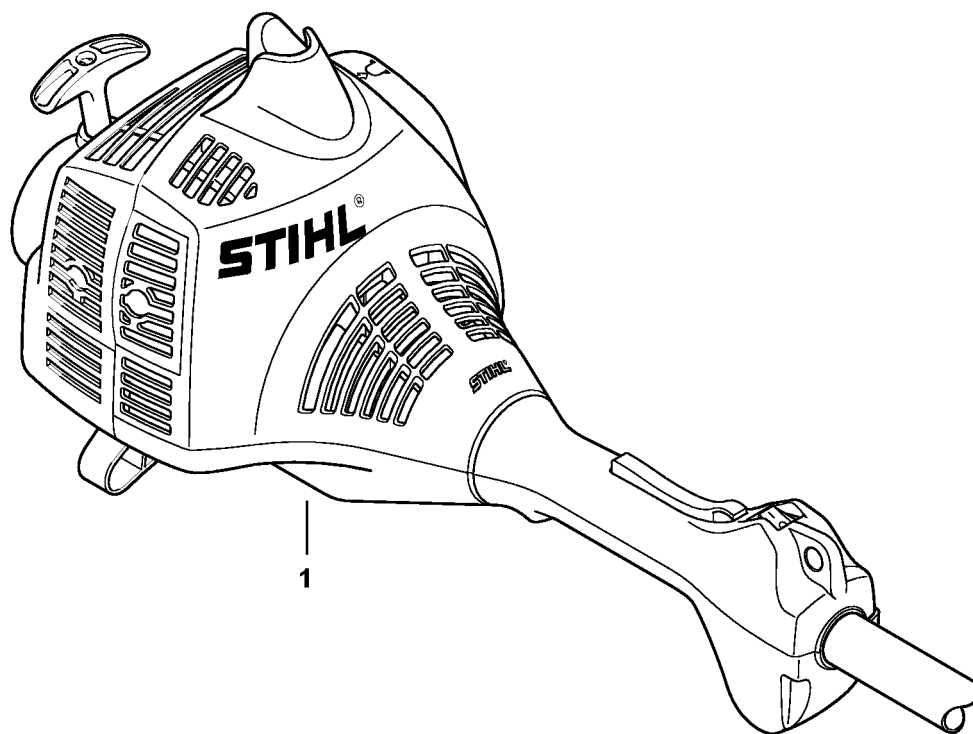

Outils, Accessoires optionnels

#	Numéro de pièce	Description	Quantité	Contient un ou plusieurs articles	Remarques
1	0812 370 1000	Tournevis T27x120x70	1		
2	4130 893 7800	Mandrin	1		
3	4180 890 3400	Clé multiple	1		
4	4128 890 3400	Clé multiple	1		
5	0000 890 2300	Tournevis	1		
6	0000 891 0810	Pochette à outils	1		
7	0000 884 0307	Lunettes de protection	1		pas pour Argentine
8	4119 710 9001	Harnais	1	9 - 15	
9		Sangle 38x780 mm	1		
	0000 930 2242	Sangle 38 mm x 5 m	1		
10		Sangle 25 mm x 1,18 m	1		
	0000 930 2241	Sangle 25 mm x 10 m	1		
11	4203 792 7200	Boucle de réglage	3		
12	4119 718 6300	Boucle de réglage	1		
13	4119 718 6310	Boucle de réglage	2		
14	4119 718 7400	Plaque de protection	1		
15	4147 710 6900	Mousqueton	1		
16	9408 021 4530	Rivet, partie à riveter 4x8x6	12		
17	9409 021 4420	Rivet, partie tête 4x8	12		
18	4130 710 9000	Bretelle	1		

232ET077 SC