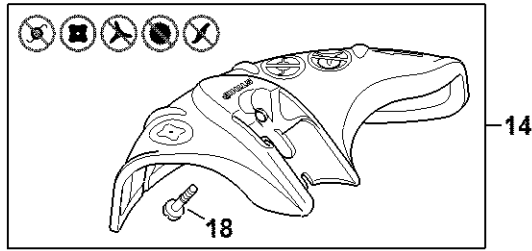

Réducteur, Capot protecteur

4140-GET-0107-A1

Réducteur, Capot protecteur

#	Numéro de pièce	Description	Quantité	Contient un ou plusieurs articles	Remarques
1	4144 640 0100	Réducteur	1	2 - 8	
2	9503 003 0062	Roulement rainuré à billes 629	1		
3	4144 640 7300	Jeu de pignons	1		
4	9503 003 6440	Roulement rainuré à billes 6201-2RS	1		
5	9456 621 3600	Circlip 32x1,2	1		
6	9503 003 9848	Roulement rainuré à billes 609-2Z	1		
7	9455 621 0750	Circlip 9x1	1		
8	9456 621 2660	Circlip 24x1,2	1		
9	9075 478 4712	Vis cylindrique IS-D6x28	1		
10	4137 710 3800	Disque de pression	1		
11	4130 713 1600	Rondelle de pression	1		
12	4126 713 3100	Disque porteur	1		
13	4126 642 7600	Écrou à embase M10x1 à gauche	1		
14	4144 710 8116	Capot protecteur	1	18	
15	4144 710 8117	Capot protecteur	1	16 - 18	
16	4133 713 4110	Couteau	1		
17	9074 478 4405	Vis cylindrique IS-P6x14	1		
18	9022 319 0981	Vis cylindrique IS-M5x17	1		
19	4119 790 3906	Protecteur de transport Ø 260	1	20	
20	4119 792 4305	Bride de fixation	1		
21	0000 790 3901	Protecteur de transport	1		
22	0781 120 1117	Graisse de réducteur 80 g	1		
23	4140 007 1046	Kit de transformation	1	12, 13, 21