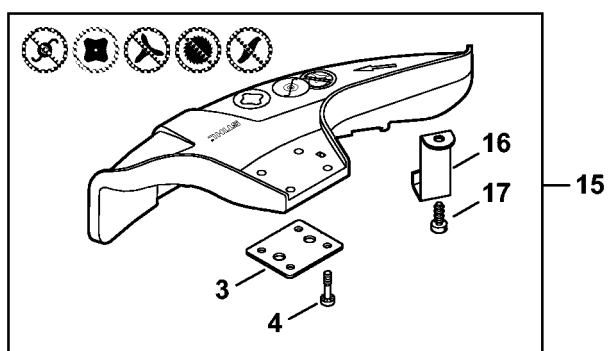

Capot protecteur (16.2014)

4140-GET-0097-A0

Capot protecteur (16.2014)

#	Numéro de pièce	Description	Quantité	Contient un ou plusieurs articles	Remarques
1	4119 007 1027	Jeu de pièces de capot protecteur	1	2 - 8	
2	4119 710 8103	Capot protecteur	1	3, 4	
3	0000 716 3101	Cale	1		
4	9022 373 1025	Vis cylindrique IS-M5x23	4		
5	4119 716 3203	Tablier	1		
6	4119 710 6000	Couteau	1	7, 8	
7	4118 713 4105	Couteau	1		
8	9074 478 4125	Vis cylindrique IS 5x14	2		
9	0000 007 1300	Jeu de joints toriques N 4x2-EPDM70	1		
10	0000 716 3100	Cale	1		
11	9074 478 2970	Vis cylindrique IS-P4x10	2		
12	9022 371 1020	Vis cylindrique IS-M5x20	4		
13	9022 341 0980	Vis cylindrique IS-M5x16	4		
14	4133 007 1007	Jeu de capot protecteur	1	3, 4, 16, 17	
15	4133 007 1008	Jeu de capot protecteur	1	3, 4, 16, 17	AUS, NZ
16	4133 713 4110	Couteau	1		
17	9074 478 4405	Vis cylindrique IS-P6x14	1