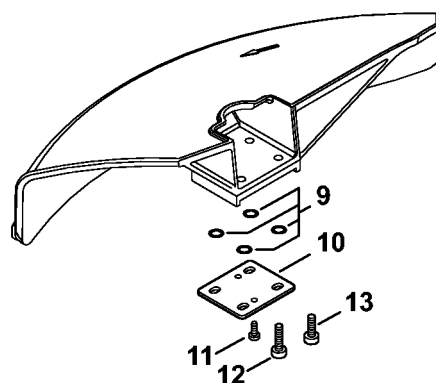

Capot protecteur (16.2014)

4140-GET-0097-A0

Capot protecteur (16.2014)

#	Numéro de pièce	Description	Quantité	Contient un ou plusieurs articles	Remarques
1	4119 007 1027	Jeu de pièces de capot protecteur	1	2 - 8	
2	4119 710 8103	Capot protecteur	1	3, 4	
3	0000 716 3101	Cale	1		
4	9022 373 1025	Vis cylindrique IS-M5x23	4		
5	4119 716 3203	Tablier	1		
6	4119 710 6000	Couteau	1	7, 8	
7	4118 713 4105	Couteau	1		
8	9074 478 4125	Vis cylindrique IS 5x14	2		
9	0000 007 1300	Jeu de joints toriques N 4x2-EPDM70	1		
10	0000 716 3100	Cale	1		
11	9074 478 2970	Vis cylindrique IS-P4x10	2		
12	9022 371 1020	Vis cylindrique IS-M5x20	4		
13	9022 341 0980	Vis cylindrique IS-M5x16	4		
14	4133 007 1007	Jeu de capot protecteur	1	3, 4, 16, 17	
15	4133 007 1008	Jeu de capot protecteur	1	3, 4, 16, 17	AUS, NZ
16	4133 713 4110	Couteau	1		
17	9074 478 4405	Vis cylindrique IS-P6x14	1