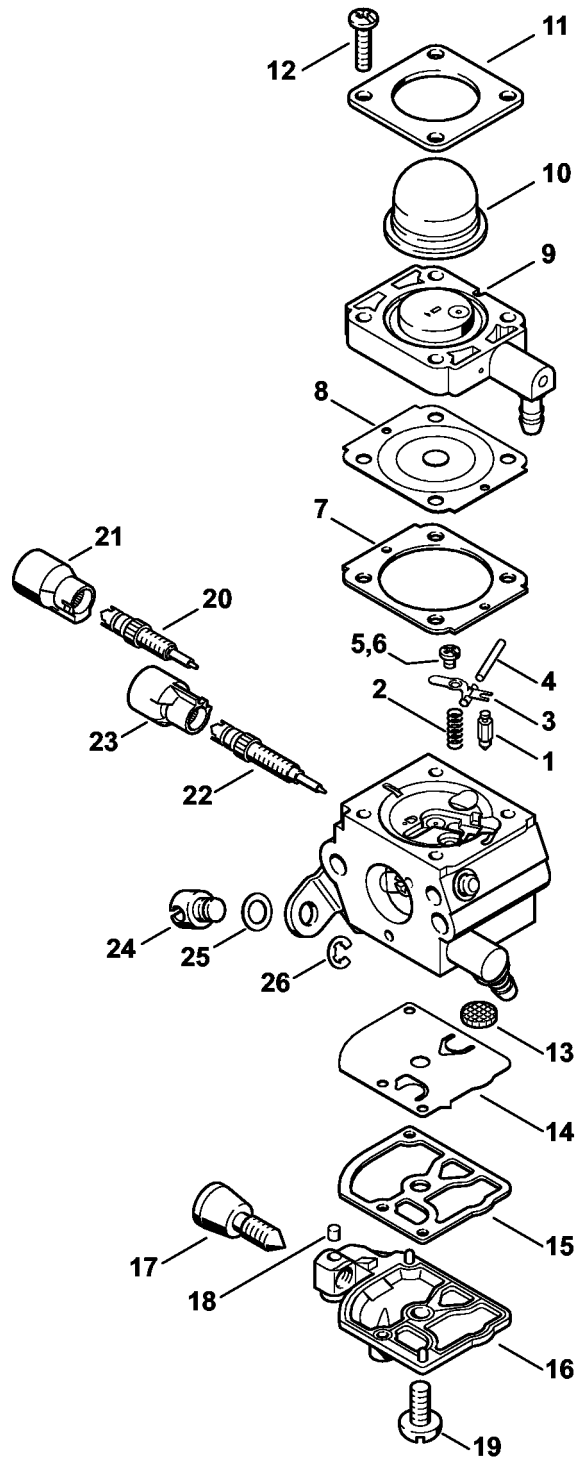

Carburateur C1Q-S216, C1Q-S190 2-MIX (16.2014), (39.2011)

232ET074 SC

Carburateur C1Q-S216, C1Q-S190 2-MIX (16.2014), (39.2011)

#	Numéro de pièce	Description	Quantité	Contient un ou plusieurs articles	Remarques
	4140 120 0621	Carburateur C1Q-S216A	1	1 - 5, 7 - 26	
	4140 120 0618	Carburateur C1Q-S190B	1	1 - 4, 6 - 26	
1	Z000 018 Z000	Pointeau d'admission	1		
2	4128 122 3000	Ressort	1		
3	1125 121 5000	Levier de réglage d'admission	1		
4	1120 121 9200	Axe	1		
5	0000 122 7101	Vis	1		
6	4241 122 6600	Vis à embase	1		
7	4241 129 0901	Joint de réglage	1		
8	4241 121 4702	Membrane de réglage	1		
9	4140 120 2204	Bride	1		
10	4226 121 2700	Capuchon	1		
11	4140 121 0800	Couvercle	1		
12	4241 122 7100	Vis	4		
13	1123 121 7800	Tamis	1		
14	1129 121 4800	Membrane de pompe	1		
15	1123 129 0905	Joint de pompe	1		
16	4134 121 0802	Couvercle	1		
17	4140 122 6200	Vis de réglage de régime de ralenti	1		
18	1125 122 4200	Pièce de serrage	1		
19	1120 122 7800	Vis à tête bombée fraisée	1		
20	4241 122 6702	Vis H de richesse à haut régime	1		
21	4229 121 2701	Capuchon	1		
22	4140 122 6801	Vis L de richesse au ralenti	1		
23	Z010 061 Z013	Capuchon de limitation de course de régl	1		
24	4128 121 8900	Boulon	1