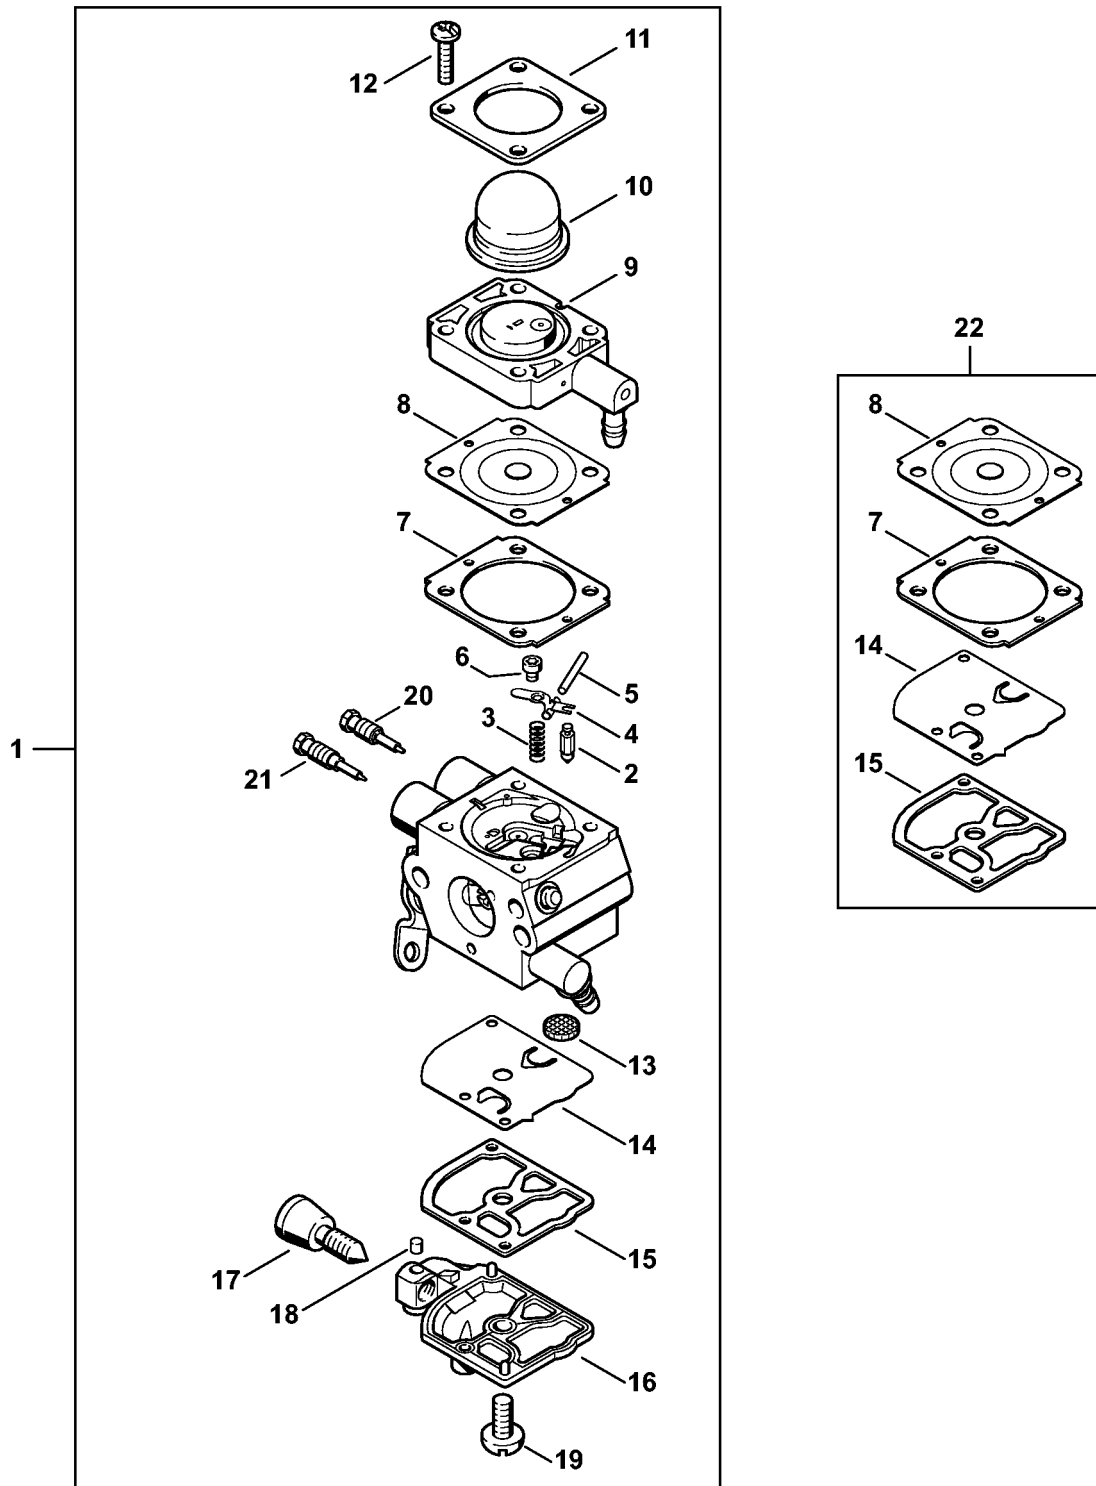

Carburateur 4140/29 2-MIX

4140-GET-0082-A0

Carburateur 4140/29 2-MIX

#	Numéro de pièce	Description	Quantité	Contient un ou plusieurs articles	Remarques
1	4140 120 0629	Carburateur 4140/29	1	2 - 21	
2	Z000 018 Z000	Pointeau d'admission	1		
3	4128 122 3000	Ressort	1		
4	1125 121 5000	Levier de réglage d'admission	1		
5	1120 121 9200	Axe	1		
6	0000 122 7101	Vis	1		
7	4241 129 0901	Joint de réglage	1		
8	4241 121 4702	Membrane de réglage	1		
9	4140 120 2204	Bride	1		
10	4226 121 2700	Capuchon	1		
11	4140 121 0800	Couvercle	1		
12	4241 122 7100	Vis	4		
13	1123 121 7800	Tamis	1		
14	1129 121 4800	Membrane de pompe	1		
15	1123 129 0905	Joint de pompe	1		
16	4134 121 0802	Couvercle	1		
17	4229 122 6200	Vis de réglage de régime de ralenti	1		
18	1125 122 4200	Pièce de serrage	1		
19	1120 122 7800	Vis à tête bombée fraisée	1		
20	Z000 030 Z007	Vis H de richesse à haut régime	1		
21	Z000 031 Z019	Vis L de richesse au ralenti	1		
22	4140 007 1061	Jeu de pièces de carburateur	1	7, 8, 14, 15