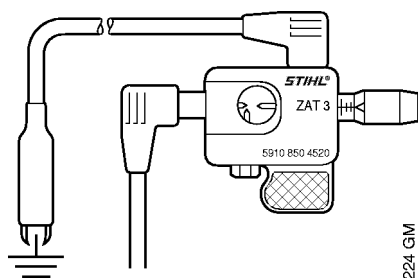

Appareil de contrôle ZAT 3 pour dispositif d'allumage

901 SW224 GM