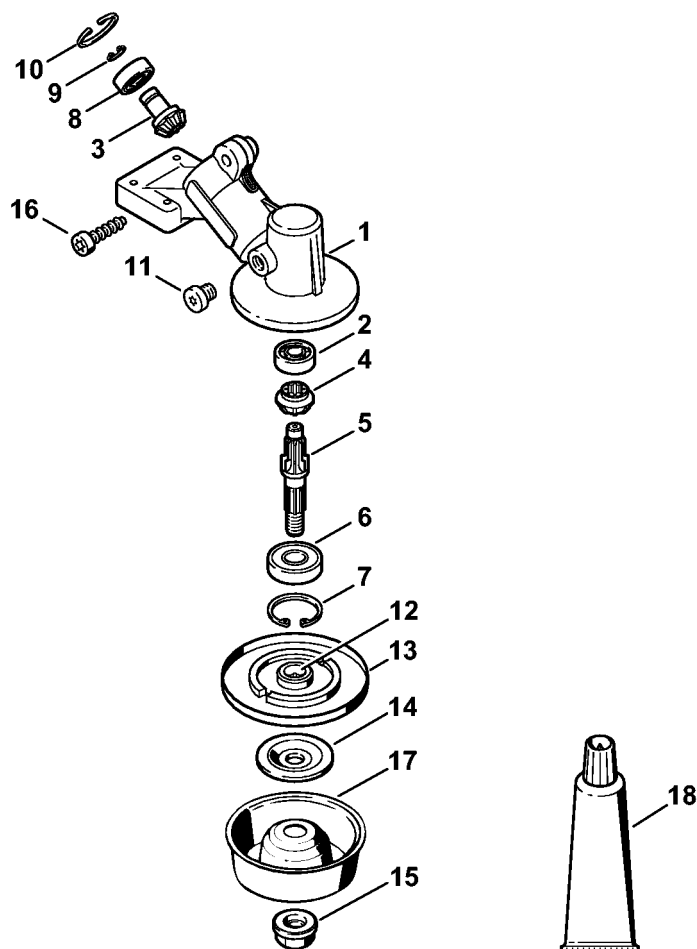

Réducteur (16.2014)

233ET070 GM

Réducteur (16.2014)

#	Numéro de pièce	Description	Quantité	Contient un ou plusieurs articles	Remarques
	4140 640 0110	Réducteur	1	1 - 16	
1	4140 641 0300	Carter de réducteur	1		
2	9503 003 0060	Roulement rainuré à billes 629	1		
	4140 640 7300	Jeu de pignons	1	3, 4	
3		Pignon d'entraînement	1		
4		Pignon denté	1		
5	4140 642 0601	Arbre de sortie	1		
6	9503 003 6440	Roulement rainuré à billes 6201-2RS	1		
7	9456 621 3600	Circlip 32x1,2	1		
8	9503 003 9853	Roulement rainuré à billes 609-2Z	1		
9	9455 621 0750	Circlip 9x1	1		
10	9456 621 2660	Circlip 24x1,2	1		
11	4119 713 6500	Bouchon fileté	1		
12	4137 710 3800	Disque de pression	1	13	
13		Rondelle de protection	1		
14	4130 713 1600	Rondelle de pression	1		
15	4126 642 7600	Écrou à embase M10x1 à gauche	1		
16	9075 478 4712	Vis cylindrique IS-D6x28	1		
17	4126 713 3100	Disque porteur	1		
18	0781 120 1117	Graisse de réducteur 80 g	1