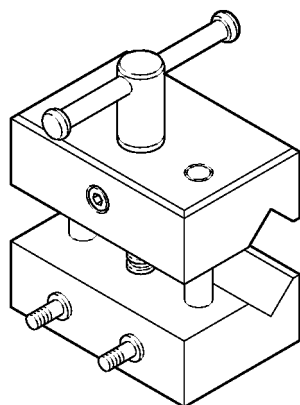

Dispositif de serrage

901:SW225 GM