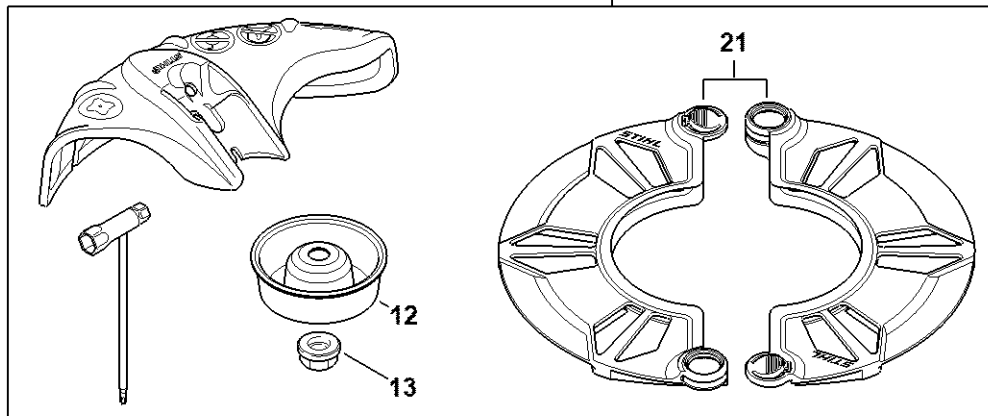

Réducteur, Capot protecteur

4140-GET-0107-A1

Réducteur, Capot protecteur

#	Numéro de pièce	Description	Quantité	Contient un ou plusieurs articles	Remarques
1	4144 640 0100	Réducteur	1	2 - 8	
2	9503 003 0062	Roulement rainuré à billes 629	1		
3	4144 640 7300	Jeu de pignons	1		
4	9503 003 6440	Roulement rainuré à billes 6201-2RS	1		
5	9456 621 3600	Circlip 32x1,2	1		
6	9503 003 9848	Roulement rainuré à billes 609-2Z	1		
7	9455 621 0750	Circlip 9x1	1		
8	9456 621 2660	Circlip 24x1,2	1		
9	9075 478 4712	Vis cylindrique IS-D6x28	1		
10	4137 710 3800	Disque de pression	1		
11	4130 713 1600	Rondelle de pression	1		
12	4126 713 3100	Disque porteur	1		
13	4126 642 7600	Écrou à embase M10x1 à gauche	1		
14	4144 710 8116	Capot protecteur	1	18	
15	4144 710 8117	Capot protecteur	1	16 - 18	
16	4133 713 4110	Couteau	1		
17	9074 478 4405	Vis cylindrique IS-P6x14	1		
18	9022 319 0981	Vis cylindrique IS-M5x17	1		
19	4119 790 3906	Protecteur de transport Ø 260	1	20	
20	4119 792 4305	Bride de fixation	1		
21	0000 790 3901	Protecteur de transport	1		
22	0781 120 1117	Graisse de réducteur 80 g	1		
23	4140 007 1046	Kit de transformation	1	12, 13, 21