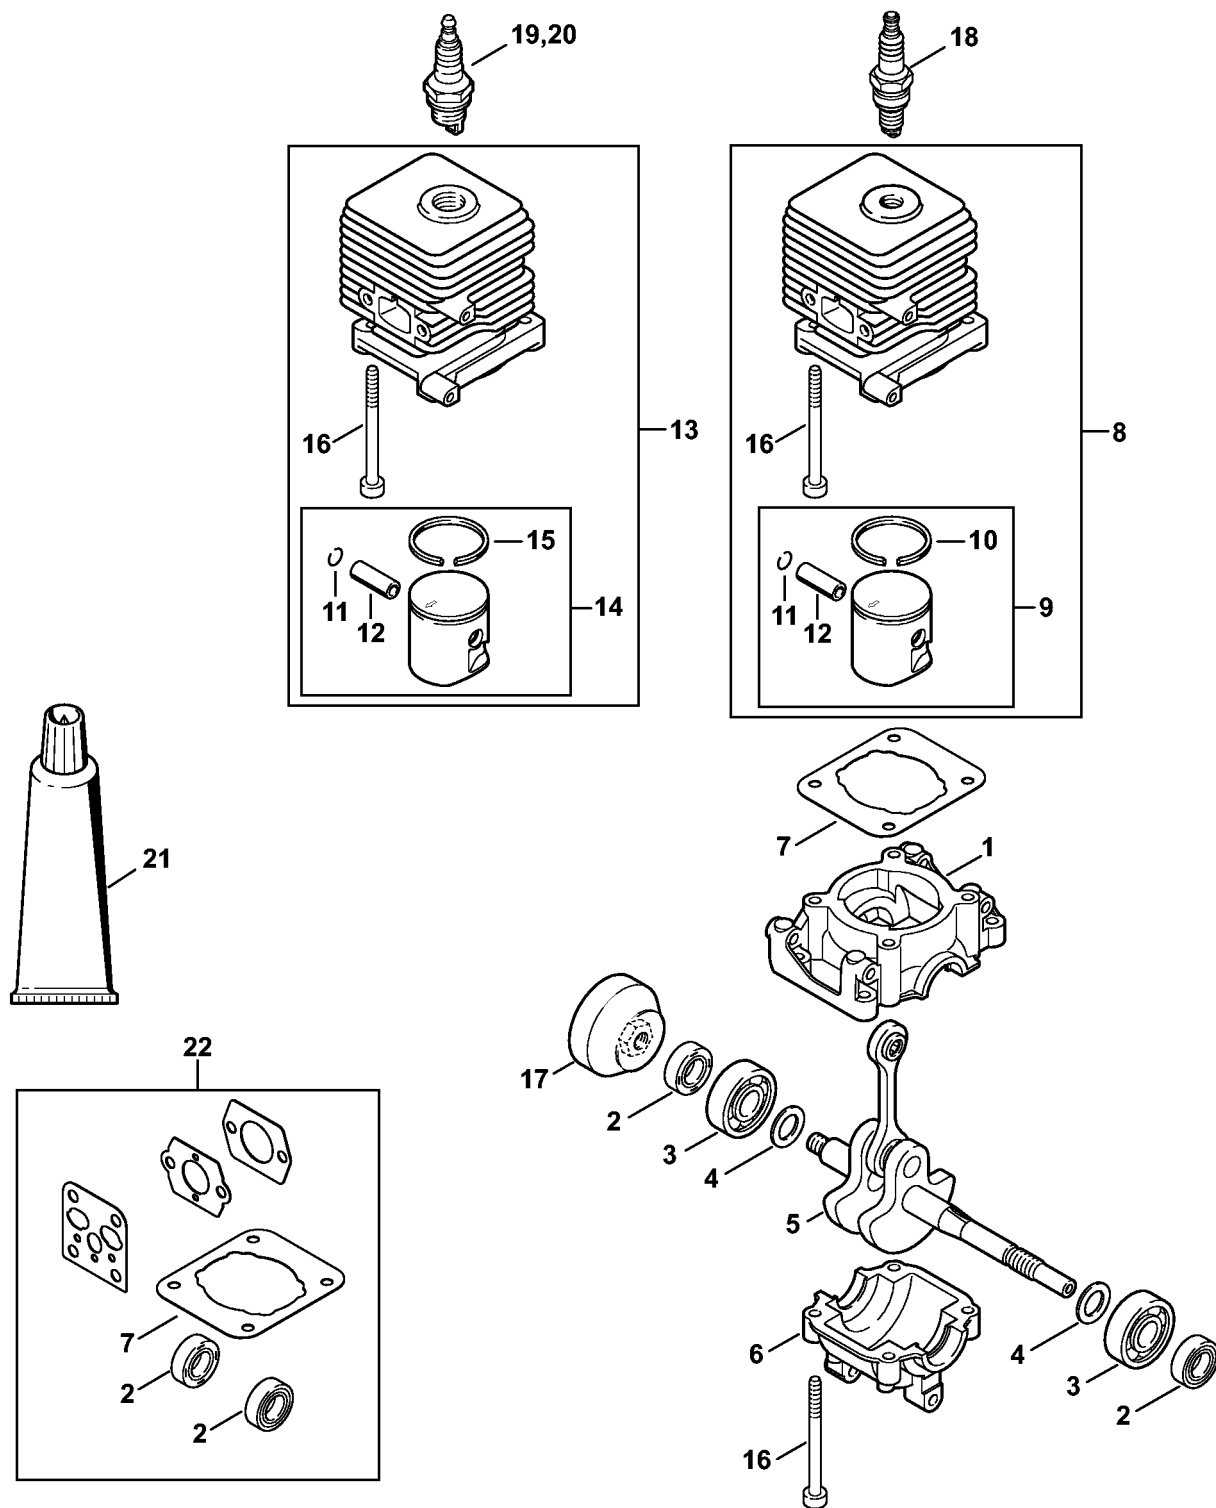

Carter, Cylindre 2-MIX

4140-GET-0091-A0

Carter, Cylindre 2-MIX

#	Numéro de pièce	Description	Quantité	Contient un ou plusieurs articles	Remarques
1	4140 021 0300	Carter de vilebrequin	1		
2	9639 003 1230	Bague d'étanchéité 12x22x7	2		
3	9503 003 0246	Roulement rainuré à billes 6201	2		
4	4140 036 0301	Rondelle	2		
5	4140 030 0407	Vilebrequin	1		
6	4140 021 2500	Carter inférieur	1		
7	4140 029 2302	Joint de cylindre	1		
8	4140 020 1206	Cylindre avec piston Ø 34 mm	1	9 - 12, 16	
9	4140 030 2009	Piston Ø 34 mm	1	10 - 12	
10	4241 034 3000	Segment de piston Ø 34x1,2 mm	1		
11	9463 650 0805	Jonc d'arrêt 8x0,7	1		
12	4241 034 1500	Axe de piston 8x5x22	1		
13	4140 020 1203	Cylindre avec piston Ø 34 mm	1	11, 12, 14 - 16	
14	4144 030 2002	Piston Ø 34 mm	1	11, 12, 15	
15	4144 034 3000	Segment de piston Ø 34x1,2 mm	1		
16	9075 478 4268	Vis cylindrique IS-D5x60	4		
17	4140 195 0601	Roue de lanceur	1		
18	0000 400 7011	Bougie NGK CMR6H	1		
19	0000 400 7000	Bougie NGK BPMR7A	1		
20	1110 400 7005	Bougie Bosch WSR 6 F	1		
21	0783 830 2000	Tube de pâte d'étanchéité HT rouge	1		
22	4140 007 1600	Jeu de joints	1	2, 7