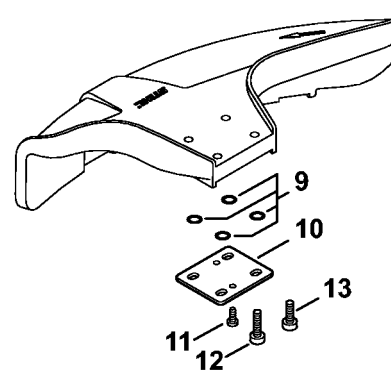

Capot protecteur (16.2014)

4140-GET-0097-A0

Capot protecteur (16.2014)

#	Numéro de pièce	Description	Quantité	Contient un ou plusieurs articles	Remarques
1	4119 007 1027	Jeu de pièces de capot protecteur	1	2 - 8	
2	4119 710 8103	Capot protecteur	1	3, 4	
3	0000 716 3101	Cale	1		
4	9022 373 1025	Vis cylindrique IS-M5x23	4		
5	4119 716 3203	Tablier	1		
6	4119 710 6000	Couteau	1	7, 8	
7	4118 713 4105	Couteau	1		
8	9074 478 4125	Vis cylindrique IS 5x14	2		
9	0000 007 1300	Jeu de joints toriques N 4x2-EPDM70	1		
10	0000 716 3100	Cale	1		
11	9074 478 2970	Vis cylindrique IS-P4x10	2		
12	9022 371 1020	Vis cylindrique IS-M5x20	4		
13	9022 341 0980	Vis cylindrique IS-M5x16	4		
14	4133 007 1007	Jeu de capot protecteur	1	3, 4, 16, 17	
15	4133 007 1008	Jeu de capot protecteur	1	3, 4, 16, 17	AUS, NZ
16	4133 713 4110	Couteau	1		
17	9074 478 4405	Vis cylindrique IS-P6x14	1