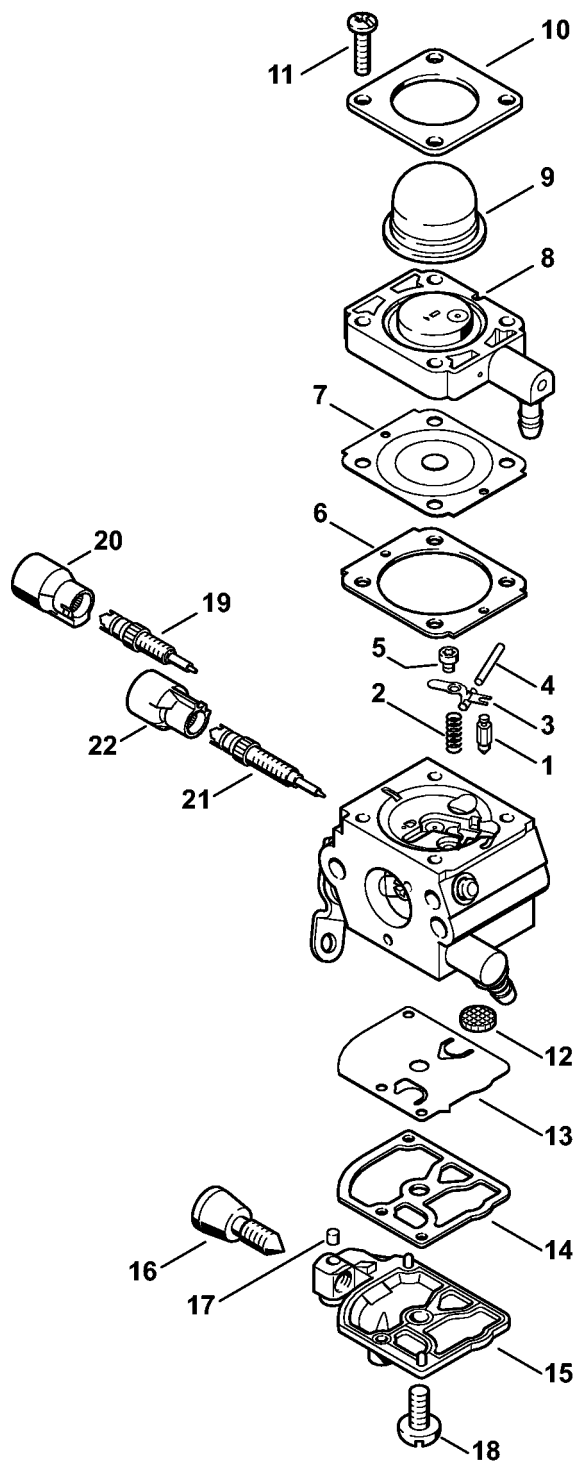

Carburateur C1Q-S282 2-MIX

233ET063 SC

Carburateur C1Q-S282 2-MIX

#	Numéro de pièce	Description	Quantité	Contient un ou plusieurs articles	Remarques
	4140 120 0623	Carburateur C1Q-S282C	1	1 - 22	
1	Z000 018 Z000	Pointeau d'admission	1		
2	4128 122 3000	Ressort	1		
3	1125 121 5000	Levier de réglage d'admission	1		
4	1120 121 9200	Axe	1		
5	0000 122 7101	Vis	1		
6	4241 129 0901	Joint de réglage	1		
7	4241 121 4702	Membrane de réglage	1		
8	4140 120 2204	Bride	1		
9	4226 121 2700	Capuchon	1		
10	4140 121 0800	Couvercle	1		
11	4241 122 7100	Vis	4		
12	1123 121 7800	Tamis	1		
13	1129 121 4800	Membrane de pompe	1		
14	1123 129 0905	Joint de pompe	1		
15	4134 121 0802	Couvercle	1		
16	4140 122 6200	Vis de réglage de régime de ralenti	1		
17	1125 122 4200	Pièce de serrage	1		
18	1120 122 7800	Vis à tête bombée fraisée	1		
19	4241 122 6702	Vis H de richesse à haut régime	1		
20	4229 121 2701	Capuchon	1		
21	4140 122 6801	Vis L de richesse au ralenti	1		
22	Z010 061 Z013	Capuchon de limitation de course de régl	1		
	4140 007 1061	Jeu de pièces de carburateur	1	6, 7, 13, 14