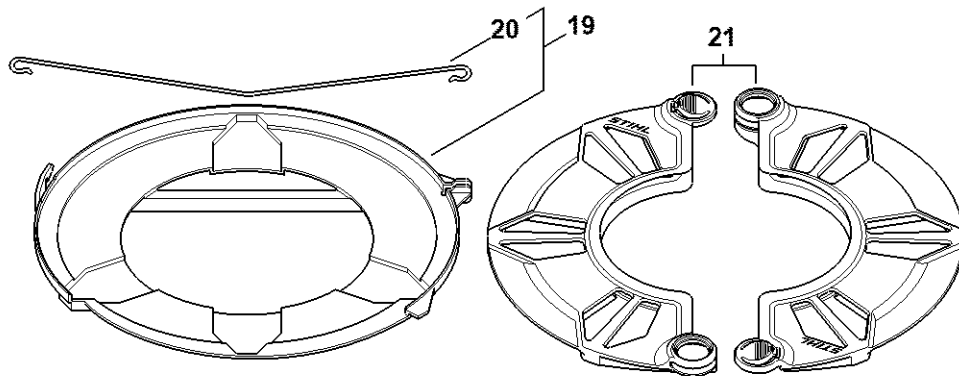

Réducteur, Capot protecteur

4140-GET-0107-A1

Réducteur, Capot protecteur

#	Numéro de pièce	Description	Quantité	Contient un ou plusieurs articles	Remarques
1	4144 640 0100	Réducteur	1	2 - 8	
2	9503 003 0062	Roulement rainuré à billes 629	1		
3	4144 640 7300	Jeu de pignons	1		
4	9503 003 6440	Roulement rainuré à billes 6201-2RS	1		
5	9456 621 3600	Circlip 32x1,2	1		
6	9503 003 9848	Roulement rainuré à billes 609-2Z	1		
7	9455 621 0750	Circlip 9x1	1		
8	9456 621 2660	Circlip 24x1,2	1		
9	9075 478 4712	Vis cylindrique IS-D6x28	1		
10	4137 710 3800	Disque de pression	1		
11	4130 713 1600	Rondelle de pression	1		
12	4126 713 3100	Disque porteur	1		
13	4126 642 7600	Écrou à embase M10x1 à gauche	1		
14	4144 710 8116	Capot protecteur	1	18	
15	4144 710 8117	Capot protecteur	1	16 - 18	
16	4133 713 4110	Couteau	1		
17	9074 478 4405	Vis cylindrique IS-P6x14	1		
18	9022 319 0981	Vis cylindrique IS-M5x17	1		
19	4119 790 3906	Protecteur de transport Ø 260	1	20	
20	4119 792 4305	Bride de fixation	1		
21	0000 790 3901	Protecteur de transport	1		
22	0781 120 1117	Graisse de réducteur 80 g	1		
23	4140 007 1046	Kit de transformation	1	12, 13, 21