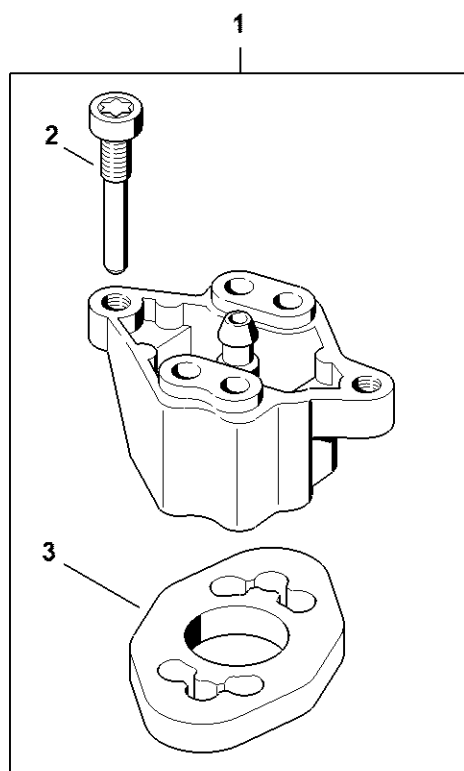

Carter moteur (Poignée tubulaire à deux mains)

238ET079 SC

Carter moteur (Poignée tubulaire à deux mains)

#	Numéro de pièce	Description	Quantité	Contient un ou plusieurs articles	Remarques
1	4140 020 3002	Carter moteur	1		
2	4140 080 1603	Capot	1	3	
4	9075 478 4159	Vis cylindrique IS-D5x24	4		
5		Tuyau 100 mm	1		
	4203 711 7201	Tuyau 960 mm	1		
6	9075 478 4155	Vis cylindrique IS-D5x24	6		
7	9075 478 4155	Vis cylindrique IS-D5x24	7		
8	4140 021 8900	Crampon	1		
9	9075 478 4095	Vis cylindrique IS-D5x12	1		

#	Numéro de pièce	Description	Quantité	Contient un ou plusieurs articles	Remarques
	1127 890 6400	Calibre de réglage	1		

5910-GET-0183-A1

Bride

#	Numéro de pièce	Description	Quantité	Contient un ou plusieurs articles	Remarques
1	5910 850 4207	Bride	1	2, 3	
2	1128 855 9000	Vis M5x30	1		
3	5910 851 9901	Joint	1		