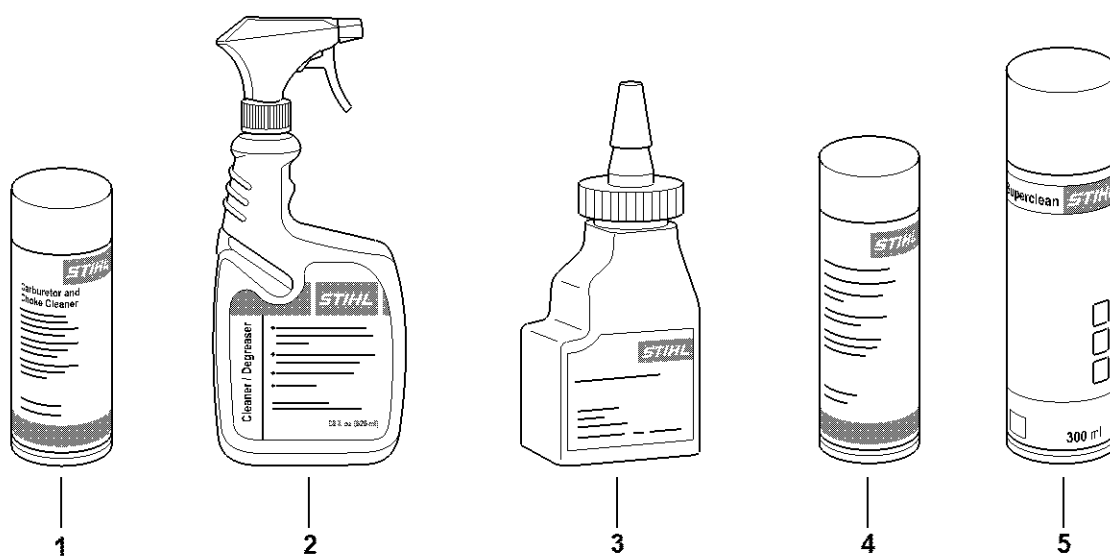

0000-GET-0171-A0

Produits de soins

#	Numéro de pièce	Description	Quantité	Contient un ou plusieurs articles	Remarques
1	0730 411 7002	Multispray 50 ml	1		
1	0730 411 7000	Multispray	1		
2	0000 881 9400	VarioClean 500 ml	1		
2	0000 881 9409	Produit de nettoyage spécial 5 l	1		
3	0782 420 1001	SuperClean 50 ml	1		
3	0782 420 1002	SuperClean 300 ml	1		
4	0782 516 8500	Multioil Bio 50 ml	1		