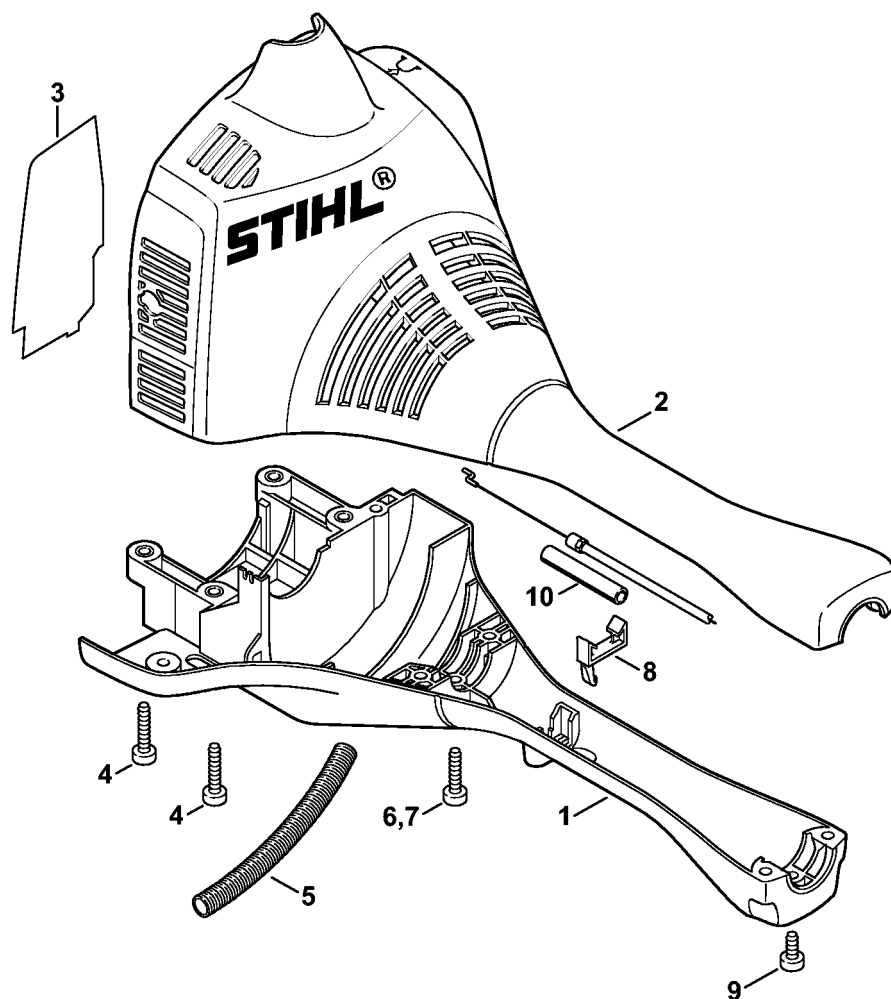

Dispositif d'allumage, Embrayage

4140-GET-0006-A0

Dispositif d'allumage, Embrayage

#	Numéro de pièce	Description	Quantité	Contient un ou plusieurs articles	Remarques
1	4140 400 1202	Rotor	1		
2	4140 162 8900	Rondelle	1		
3	4140 162 9101	Douille d'ecartement	1		
4	4140 160 2005	Embrayage	1	2, 5, 6	
5	4140 162 7901	Ressort de tension	2		
6		Rondelle Belleville 31,7x20,4x0,4	1		
8	4144 160 2904	Cloche d'embrayage	1		
10	4140 400 1311	Module d'allumage	1		
13	4140 431 2100	Languette enfichable	1		
14	9075 478 3023	Vis cylindrique IS-D4x22	2		

Carter moteur (Poignée tubulaire à deux mains)

238ET079 SC

Carter moteur (Poignée tubulaire à deux mains)

#	Numéro de pièce	Description	Quantité	Contient un ou plusieurs articles	Remarques
1	4140 020 3002	Carter moteur	1		
2	4140 080 1603	Capot	1	3	
4	9075 478 4159	Vis cylindrique IS-D5x24	4		
5		Tuyau 100 mm	1		
	4203 711 7201	Tuyau 960 mm	1		
6	9075 478 4155	Vis cylindrique IS-D5x24	6		
7	9075 478 4155	Vis cylindrique IS-D5x24	7		
8	4140 021 8900	Crampon	1		
9	9075 478 4095	Vis cylindrique IS-D5x12	1		