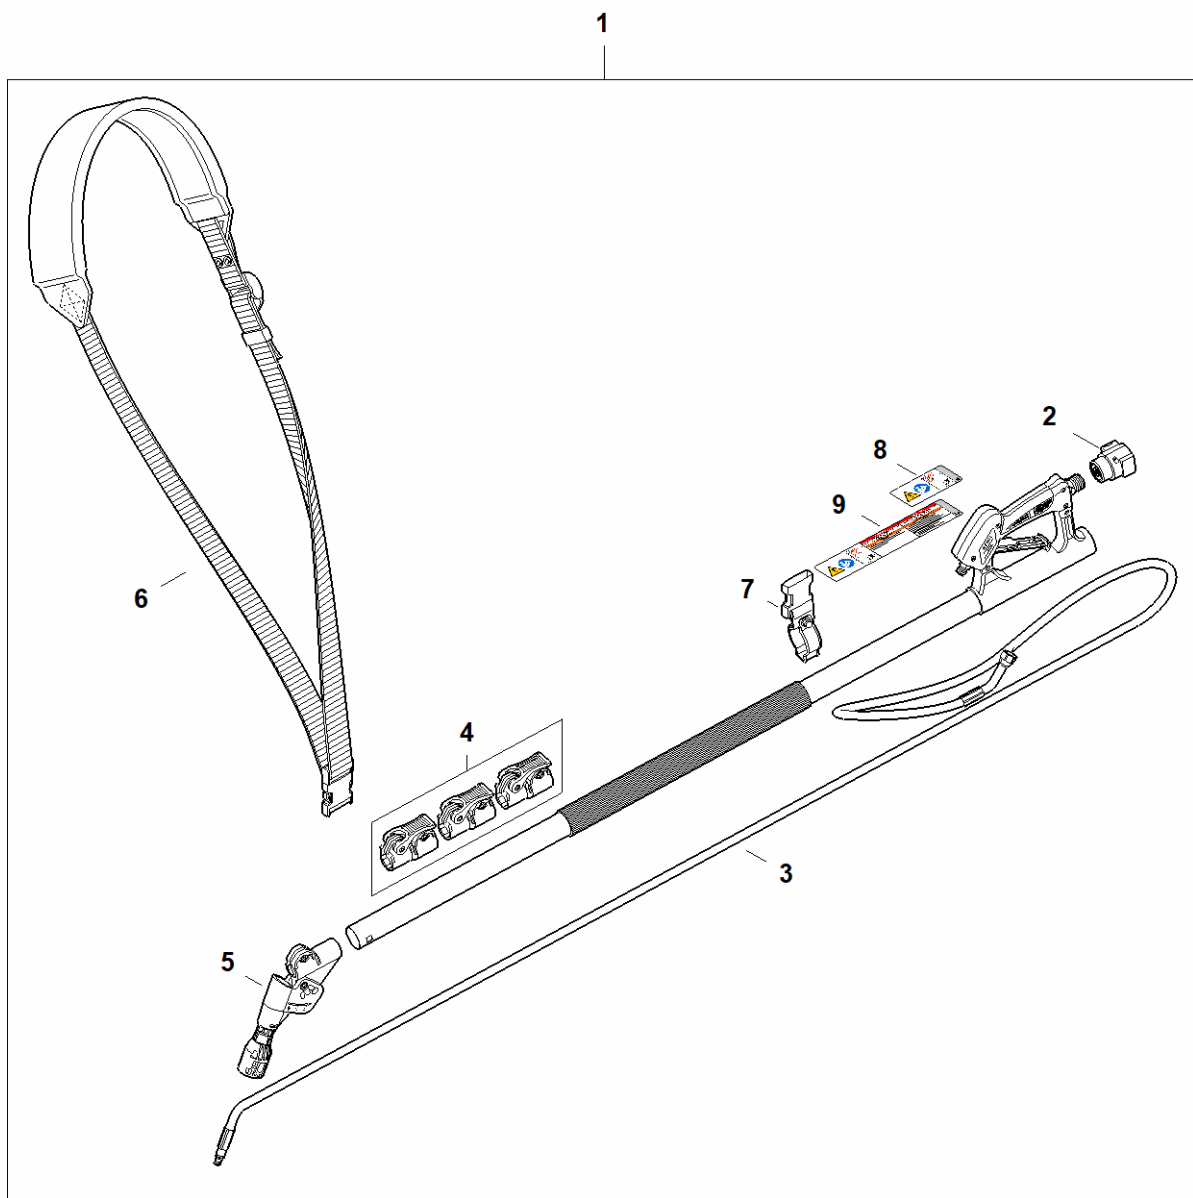

LANCE TÉLESCOPIQUE

Liste des pièces

28.03.2024

France, français

Table des matières

Pièces de rechange 2

Pièces de rechange

4910-GET-0021
K1

Pièces de rechange

#	Numéro de pièce	Description	Quantité	Contient un ou plusieurs articles	Remarques
1	4910 550 3500	Lance télescopique	1	2 - 8	
2	4910 500 4802	Pièce de raccordement	1		
3	4910 500 0804	Flexible haute pression	1		
4	4910 007 5000	Jeu de pièces levier de réglage	1		
5	4910 500 4801	Pièce de raccordement	1		
6	4910 710 9000	Harnais	1		
7	4910 790 8801	Oeillet de suspension	1		
8	4910 967 7300	Pictogramme d'avertissement	1		