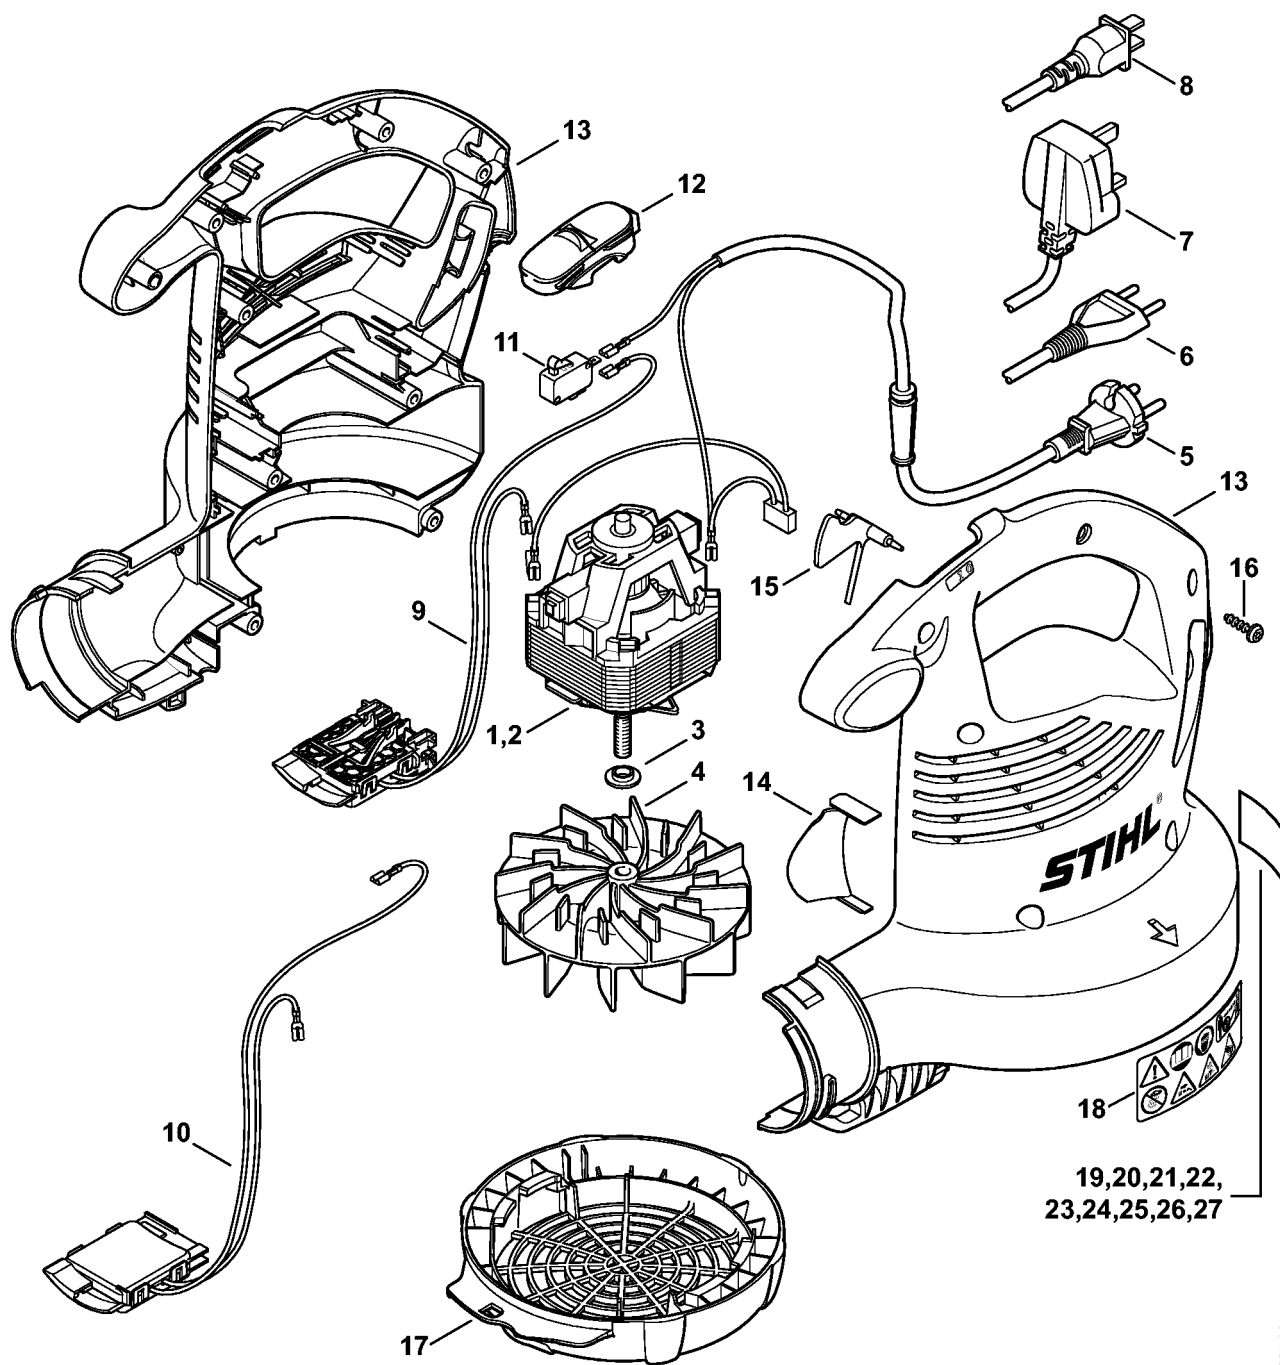

SHE 71

Liste des pièces

15.09.2022

France, français

Table des matières

SHE 71: Moteur électrique, Carter de turbine	2
Buse, Dispositif d'aspiration	4
Nettoyeur de gouttières	6
Numéro de machine	8
Lubrifiants et graisses divers	10
Produits de soins	12

SHE 71: Moteur électrique, Carter de turbine

4811-GET-0004-A0

SHE 71: Moteur électrique, Carter de turbine

#	Numéro de pièce	Description	Quantité	Contient un ou plusieurs articles	Remarques
1	4811 600 0203	Moteur électrique 230 V/50 Hz	1		
3	4811 708 3001	Rondelle de pression	1		
4	4811 700 3401	Roue de ventilateur	1	3	
5	4811 440 3005	Faisceau de câbles Europa	1		
9	4811 440 3026	Faisceau de câbles	1		
10	4811 440 3002	Faisceau de câbles	1		
11	4811 435 0300	Interrupteur	1		
12	4811 432 2000	Curseur	1		
13	4811 700 4125	Carter de turbine	1		
14	4811 761 0800	Déфлекteur d'air	1		
15	4811 791 6600	Volet	1		
16	9104 007 4289	Vis Parker IS-P5x20	8		
17	4811 706 8001	Grille de protection	1		
18	0000 967 4006	Pictogramme d'avertissement BGE	1		
19	4811 967 1846	Plaque caractéristique SHE 71	1		Europe
24	4811 967 1811	Plaque caractéristique SHE 71	1		Europe
27	4811 967 1812	Plaque caractéristique SHE 71	1		J

Nettoyeur de gouttières

289ET004_SC

Nettoyeur de gouttières

#	Numéro de pièce	Description	Quantité	Contient un ou plusieurs articles	Remarques
	4241 007 1003	Kit nettoyeur de gouttières	1	1 - 4	
1	4241 708 0100	Adaptateur	1		
2	4227 700 7105	Collier de serrage	3		
3	4227 708 3405	Tube	3		
4	4227 708 6905	Coude	2		

28/ET003 SC

Numéro de machine

#	Numéro de pièce	Description	Quantité	Contient un ou plusieurs articles	Remarques
1		Emplacement du numéro de machine	1		

0000-GET-0157-40

Lubrifiants et graisses divers

#	Numéro de pièce	Description	Quantité	Contient un ou plusieurs articles	Remarques
1	0781 120 1021	Graisse de réducteur Mulltilub 40 g Tube	1		
1	0781 120 1109	Graisse multifonctionnelle 80 g	1		
1	0781 120 1110	Graisse multifonctionnelle 225 g	1		