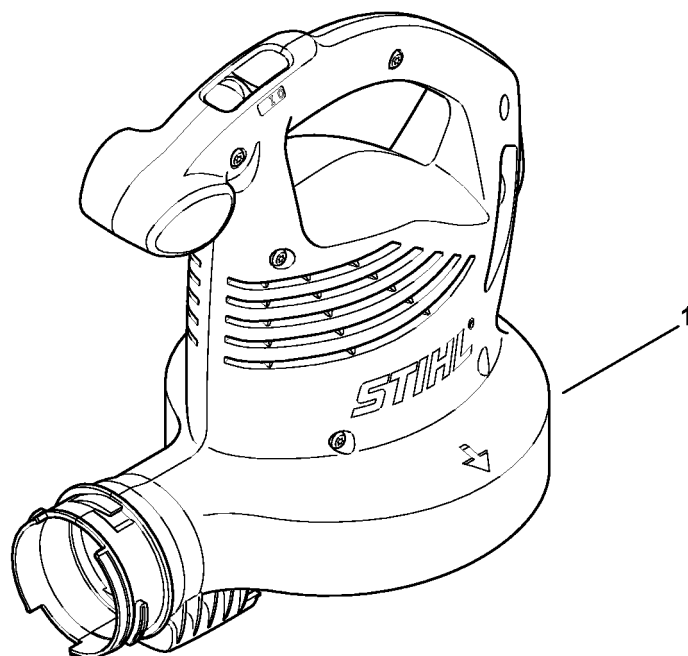

SHE 71: Moteur électrique, Carter de turbine

4811-GET-0004-A0

SHE 71: Moteur électrique, Carter de turbine

#	Numéro de pièce	Description	Quantité	Contient un ou plusieurs articles	Remarques
1	4811 600 0203	Moteur électrique 230 V/50 Hz	1		
3	4811 708 3001	Rondelle de pression	1		
4	4811 700 3401	Roue de ventilateur	1	3	
5	4811 440 3005	Faisceau de câbles Europa	1		
9	4811 440 3026	Faisceau de câbles	1		
10	4811 440 3002	Faisceau de câbles	1		
11	4811 435 0300	Interrupteur	1		
12	4811 432 2000	Curseur	1		
13	4811 700 4125	Carter de turbine	1		
14	4811 761 0800	Déфлекteur d'air	1		
15	4811 791 6600	Volet	1		
16	9104 007 4289	Vis Parker IS-P5x20	8		
17	4811 706 8001	Grille de protection	1		
18	0000 967 4006	Pictogramme d'avertissement BGE	1		
19	4811 967 1846	Plaque caractéristique SHE 71	1		Europe
24	4811 967 1811	Plaque caractéristique SHE 71	1		Europe
27	4811 967 1812	Plaque caractéristique SHE 71	1		J

Buse, Dispositif d'aspiration

4811-GET-0006-A0

Buse, Dispositif d'aspiration

#	Numéro de pièce	Description	Quantité	Contient un ou plusieurs articles	Remarques
1	4229 708 6301	Buse plate droit	1		
2	4229 708 6300	Buse ronde droit	1		
3	4241 708 6302	Buse plate coudé	1		
4	4811 760 8203	Tube	1	5, 6	
5	4241 703 5600	Grille	1		
6	4811 708 3101	Ecrou-chapeau	1		
	4811 700 2201	Dispositif d'aspiration	1	7 - 12	
7	4811 700 6901	Coude	1		
8	4811 760 3501	Tube d'aspiration	1	9, 10	
9	4811 792 3700	Levier d'encliquetage	1		
10	0000 967 3631	Pictogramme d'avertissement BG	1		
11	4229 708 9702	Sac de ramassage	1		
12	4227 710 9003	Bretelle	1		
13	0000 791 8400	Anneau	1		2 pièces
14	0000 884 0307	Lunettes de protection	1		

Nettoyeur de gouttières

289ET004_SC

Nettoyeur de gouttières

#	Numéro de pièce	Description	Quantité	Contient un ou plusieurs articles	Remarques
	4241 007 1003	Kit nettoyeur de gouttières	1	1 - 4	
1	4241 708 0100	Adaptateur	1		
2	4227 700 7105	Collier de serrage	3		
3	4227 708 3405	Tube	3		
4	4227 708 6905	Coude	2		