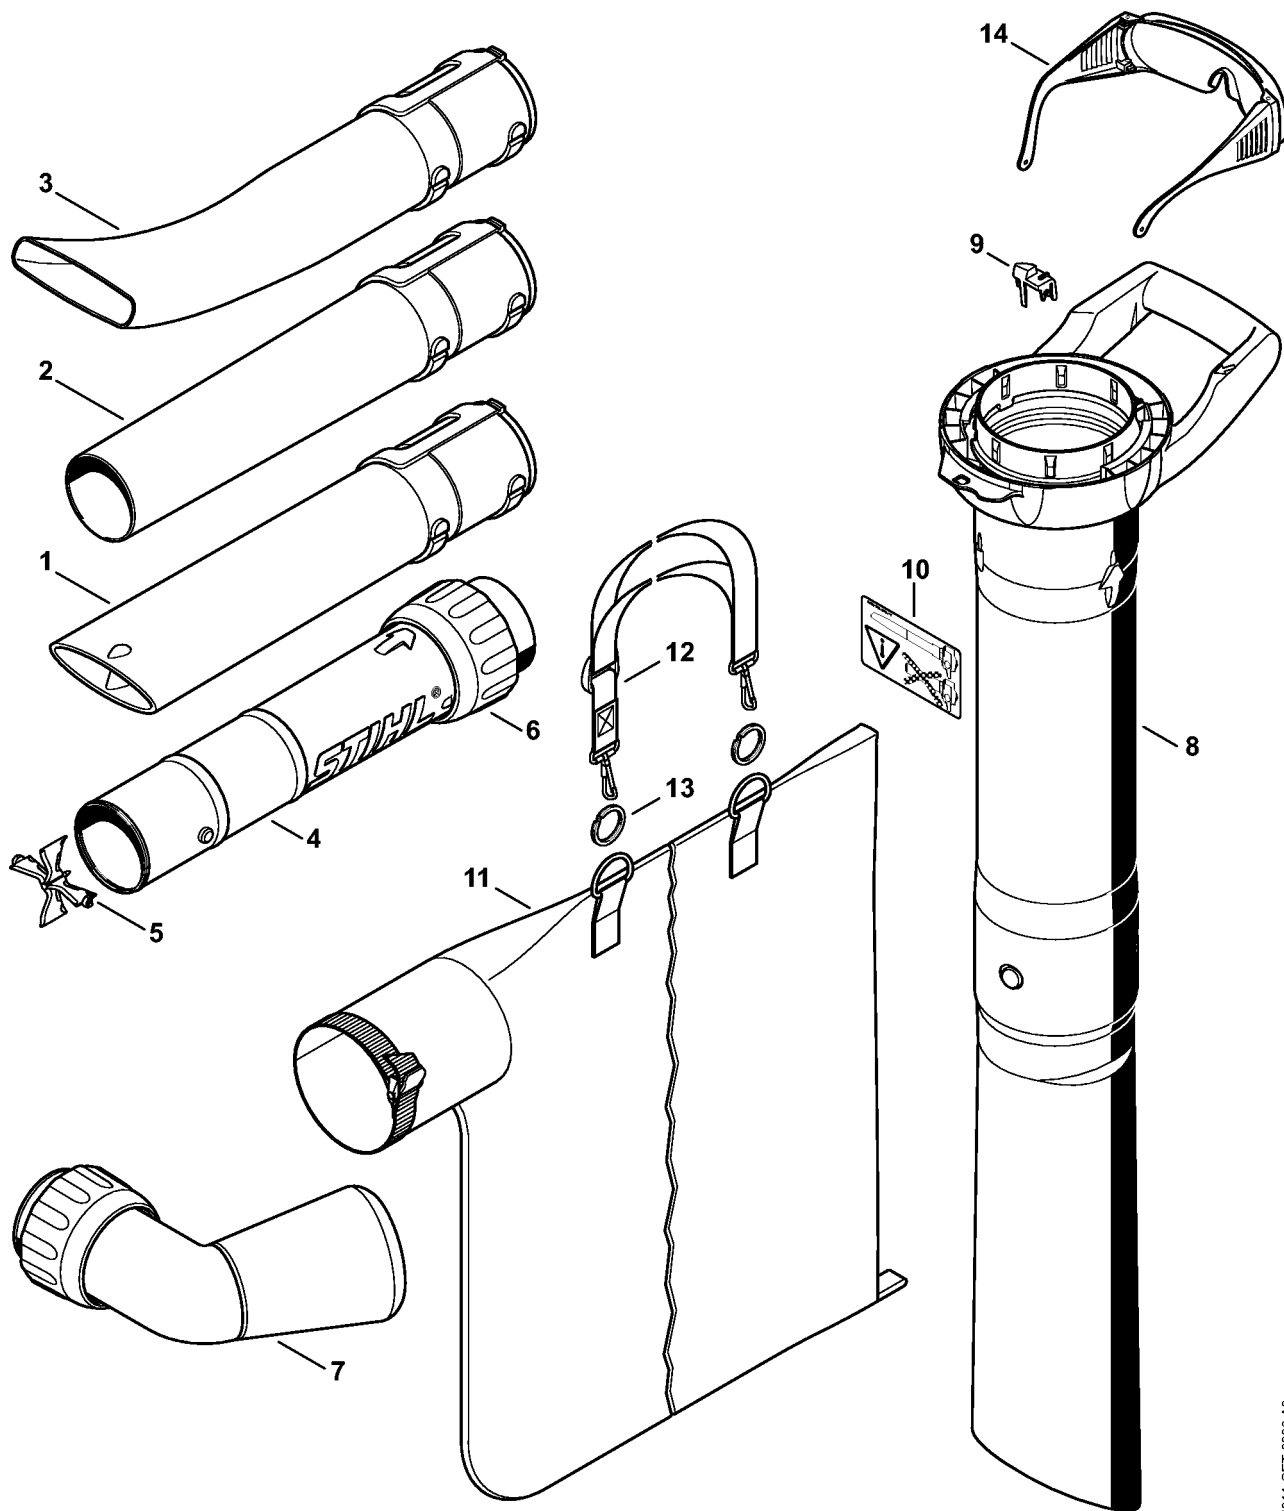

SHE 71: Moteur électrique, Carter de turbine

4811-GET-0004-A0

SHE 71: Moteur électrique, Carter de turbine

#	Numéro de pièce	Description	Quantité	Contient un ou plusieurs articles	Remarques
1	4811 600 0203	Moteur électrique 230 V/50 Hz	1		
3	4811 708 3001	Rondelle de pression	1		
4	4811 700 3401	Roue de ventilateur	1	3	
5	4811 440 3005	Faisceau de câbles Europa	1		
9	4811 440 3026	Faisceau de câbles	1		
10	4811 440 3002	Faisceau de câbles	1		
11	4811 435 0300	Interrupteur	1		
12	4811 432 2000	Curseur	1		
13	4811 700 4125	Carter de turbine	1		
14	4811 761 0800	Déфлекteur d'air	1		
15	4811 791 6600	Volet	1		
16	9104 007 4289	Vis Parker IS-P5x20	8		
17	4811 706 8001	Grille de protection	1		
18	0000 967 4006	Pictogramme d'avertissement BGE	1		
19	4811 967 1846	Plaque caractéristique SHE 71	1		Europe
24	4811 967 1811	Plaque caractéristique SHE 71	1		Europe
27	4811 967 1812	Plaque caractéristique SHE 71	1		J

Buse, Dispositif d'aspiration

4811-GET-0006-A0

Buse, Dispositif d'aspiration

#	Numéro de pièce	Description	Quantité	Contient un ou plusieurs articles	Remarques
1	4229 708 6301	Buse plate droit	1		
2	4229 708 6300	Buse ronde droit	1		
3	4241 708 6302	Buse plate coudé	1		
4	4811 760 8203	Tube	1	5, 6	
5	4241 703 5600	Grille	1		
6	4811 708 3101	Ecrou-chapeau	1		
	4811 700 2201	Dispositif d'aspiration	1	7 - 12	
7	4811 700 6901	Coude	1		
8	4811 760 3501	Tube d'aspiration	1	9, 10	
9	4811 792 3700	Levier d'encliquetage	1		
10	0000 967 3631	Pictogramme d'avertissement BG	1		
11	4229 708 9702	Sac de ramassage	1		
12	4227 710 9003	Bretelle	1		
13	0000 791 8400	Anneau	1		2 pièces
14	0000 884 0307	Lunettes de protection	1		

Nettoyeur de gouttières

289ET004_SC

Nettoyeur de gouttières

#	Numéro de pièce	Description	Quantité	Contient un ou plusieurs articles	Remarques
	4241 007 1003	Kit nettoyeur de gouttières	1	1 - 4	
1	4241 708 0100	Adaptateur	1		
2	4227 700 7105	Collier de serrage	3		
3	4227 708 3405	Tube	3		
4	4227 708 6905	Coude	2		