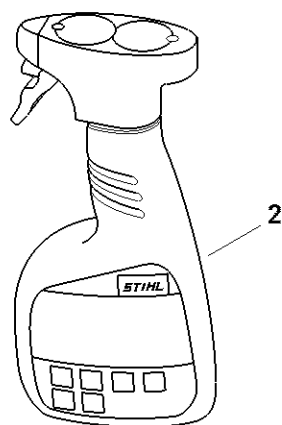

Nettoyeur de gouttières

289ET004_SC

Nettoyeur de gouttières

#	Numéro de pièce	Description	Quantité	Contient un ou plusieurs articles	Remarques
	4241 007 1003	Kit nettoyeur de gouttières	1	1 - 4	
1	4241 708 0100	Adaptateur	1		
2	4227 700 7105	Collier de serrage	3		
3	4227 708 3405	Tube	3		
4	4227 708 6905	Coude	2		

28/ET003 SC

Numéro de machine

#	Numéro de pièce	Description	Quantité	Contient un ou plusieurs articles	Remarques
1		Emplacement du numéro de machine	1		

0000-GET-0157-40

Lubrifiants et graisses divers

#	Numéro de pièce	Description	Quantité	Contient un ou plusieurs articles	Remarques
1	0781 120 1021	Graisse de réducteur Mulltilub 40 g Tube	1		
1	0781 120 1109	Graisse multifonctionnelle 80 g	1		
1	0781 120 1110	Graisse multifonctionnelle 225 g	1		