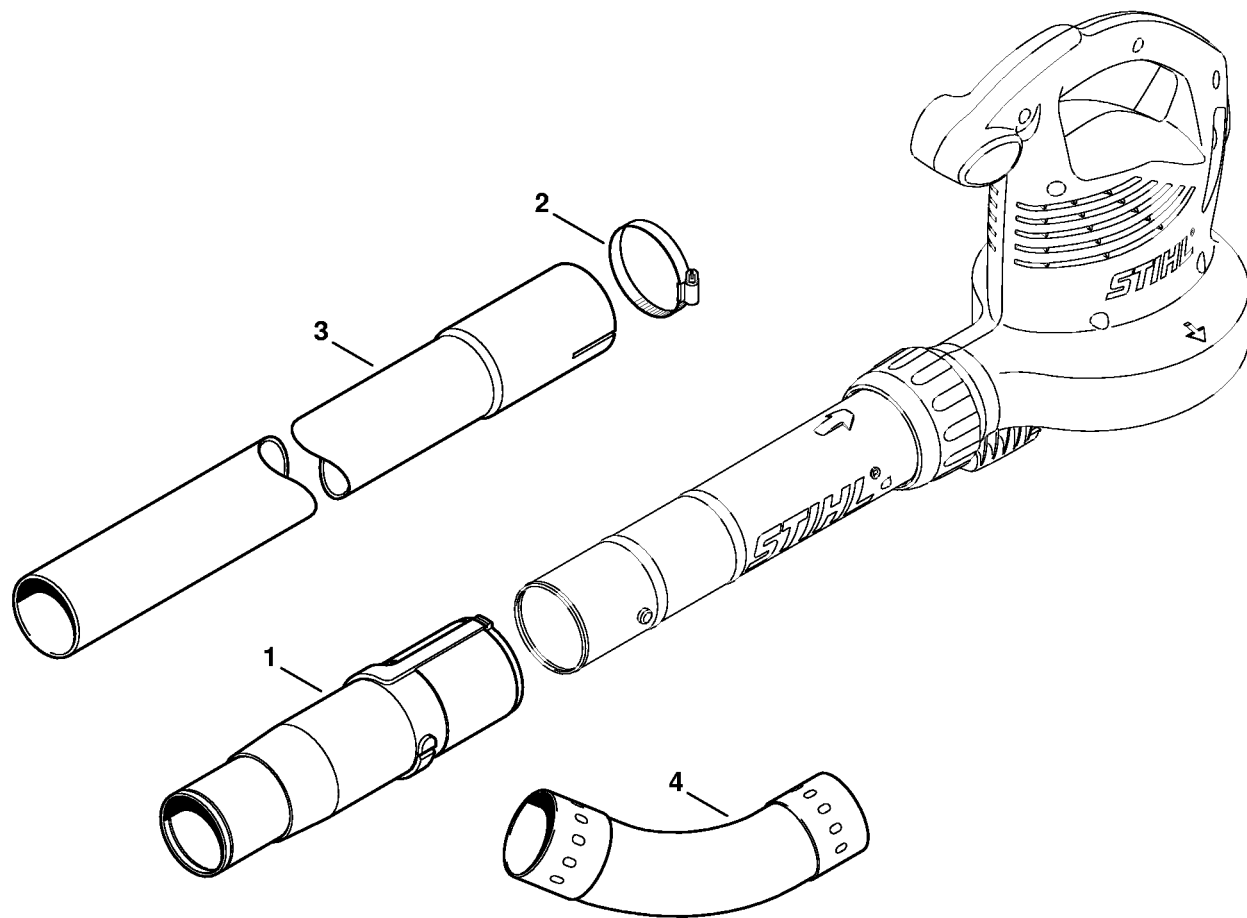

SHE 71: Moteur électrique, Carter de turbine

4811-GET-0004-A0

SHE 71: Moteur électrique, Carter de turbine

#	Numéro de pièce	Description	Quantité	Contient un ou plusieurs articles	Remarques
1	4811 600 0203	Moteur électrique 230 V/50 Hz	1		
3	4811 708 3001	Rondelle de pression	1		
4	4811 700 3401	Roue de ventilateur	1	3	
5	4811 440 3005	Faisceau de câbles Europa	1		
9	4811 440 3026	Faisceau de câbles	1		
10	4811 440 3002	Faisceau de câbles	1		
11	4811 435 0300	Interrupteur	1		
12	4811 432 2000	Curseur	1		
13	4811 700 4125	Carter de turbine	1		
14	4811 761 0800	Déфлекteur d'air	1		
15	4811 791 6600	Volet	1		
16	9104 007 4289	Vis Parker IS-P5x20	8		
17	4811 706 8001	Grille de protection	1		
18	0000 967 4006	Pictogramme d'avertissement BGE	1		
19	4811 967 1846	Plaque caractéristique SHE 71	1		Europe
24	4811 967 1811	Plaque caractéristique SHE 71	1		Europe
27	4811 967 1812	Plaque caractéristique SHE 71	1		J

Buse, Dispositif d'aspiration

4811-GET-0006-A0

Buse, Dispositif d'aspiration

#	Numéro de pièce	Description	Quantité	Contient un ou plusieurs articles	Remarques
1	4229 708 6301	Buse plate droit	1		
2	4229 708 6300	Buse ronde droit	1		
3	4241 708 6302	Buse plate coudé	1		
4	4811 760 8203	Tube	1	5, 6	
5	4241 703 5600	Grille	1		
6	4811 708 3101	Ecrou-chapeau	1		
	4811 700 2201	Dispositif d'aspiration	1	7 - 12	
7	4811 700 6901	Coude	1		
8	4811 760 3501	Tube d'aspiration	1	9, 10	
9	4811 792 3700	Levier d'encliquetage	1		
10	0000 967 3631	Pictogramme d'avertissement BG	1		
11	4229 708 9702	Sac de ramassage	1		
12	4227 710 9003	Bretelle	1		
13	0000 791 8400	Anneau	1		2 pièces
14	0000 884 0307	Lunettes de protection	1		

Nettoyeur de gouttières

289ET004_SC

Nettoyeur de gouttières

#	Numéro de pièce	Description	Quantité	Contient un ou plusieurs articles	Remarques
	4241 007 1003	Kit nettoyeur de gouttières	1	1 - 4	
1	4241 708 0100	Adaptateur	1		
2	4227 700 7105	Collier de serrage	3		
3	4227 708 3405	Tube	3		
4	4227 708 6905	Coude	2		