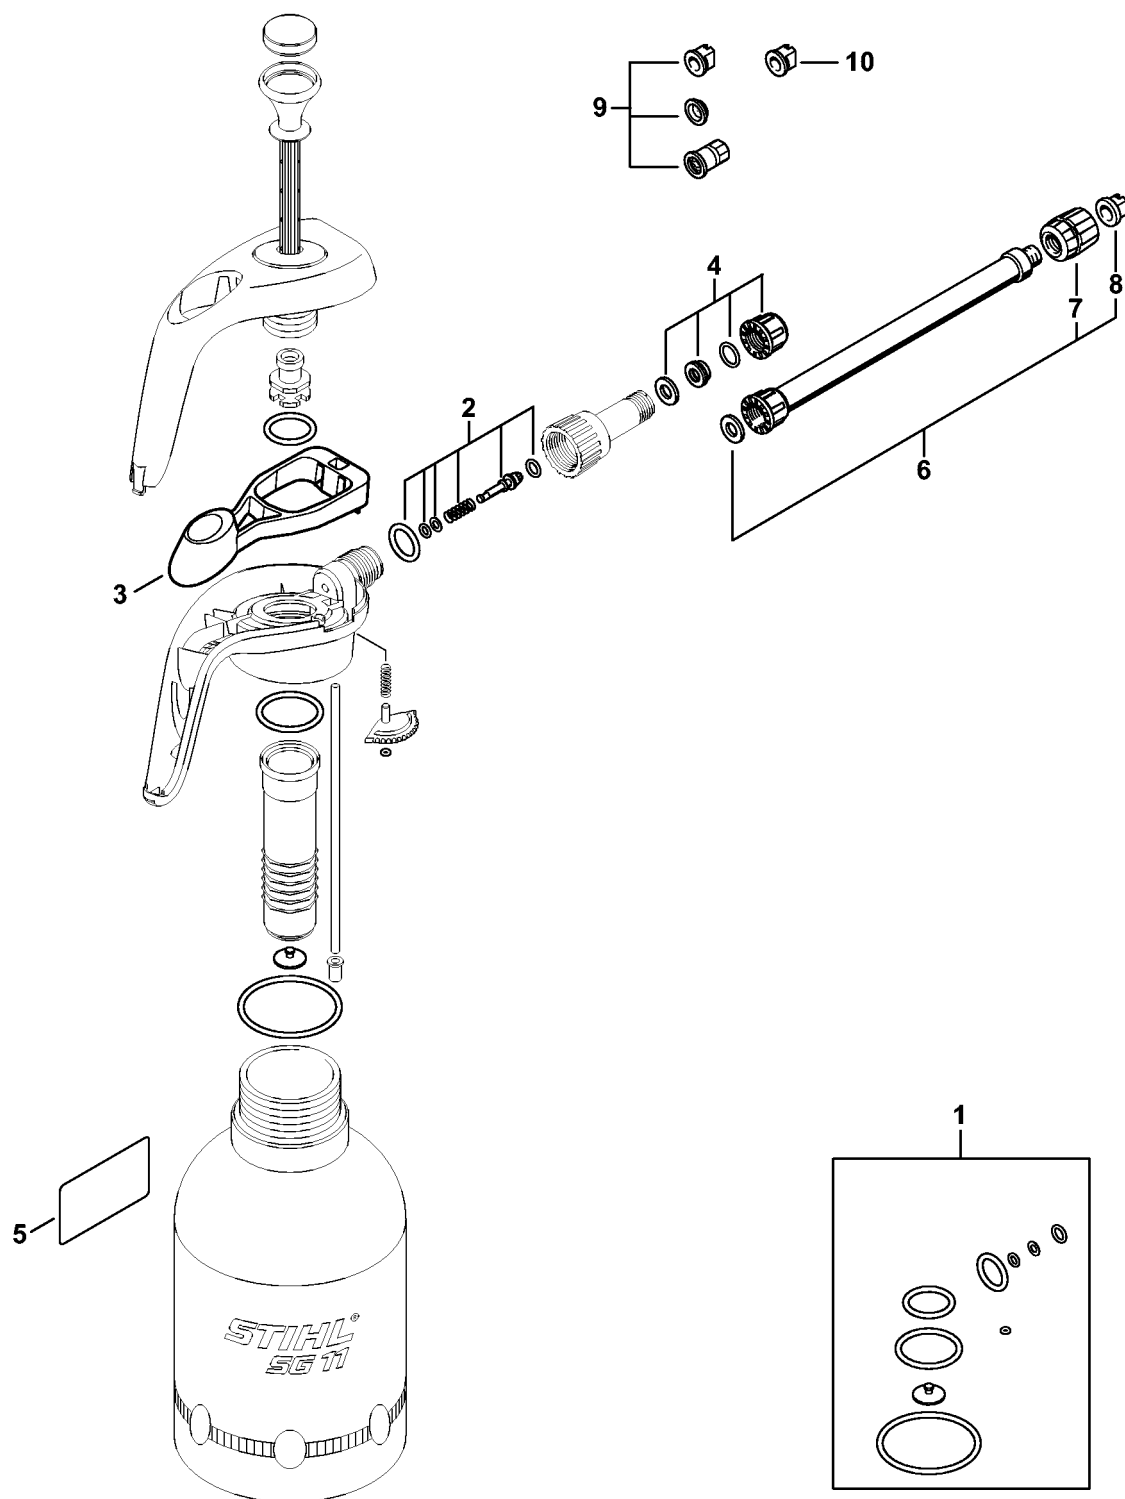

SG 11

Liste des pièces
23.01.2023
France, français

Table des matières

Pompe, Buse 2

Pompe, Buse

4255-GET-0012-A0

Pompe, Buse

#	Numéro de pièce	Description	Quantité	Contient un ou plusieurs articles	Remarques
1	4255 007 1601	Jeu de joints	1		
2	4255 500 2901	Vis de réglage	1		
3	4255 502 1500	Levier	1		
4	4255 500 6300	Buse	1		
5	4255 967 4002	Pictogramme d'avertissement	1		
6	4255 500 0301	Rallonge de lance	1	7, 8	
7	4255 500 2800	Corps de buse	1		
8	4255 502 1001	Buse à jet plat 110-02	1		
9	4255 007 1000	Jeu de buses	1		
10	4255 502 1700	Buse à jet plat 80-04	1		