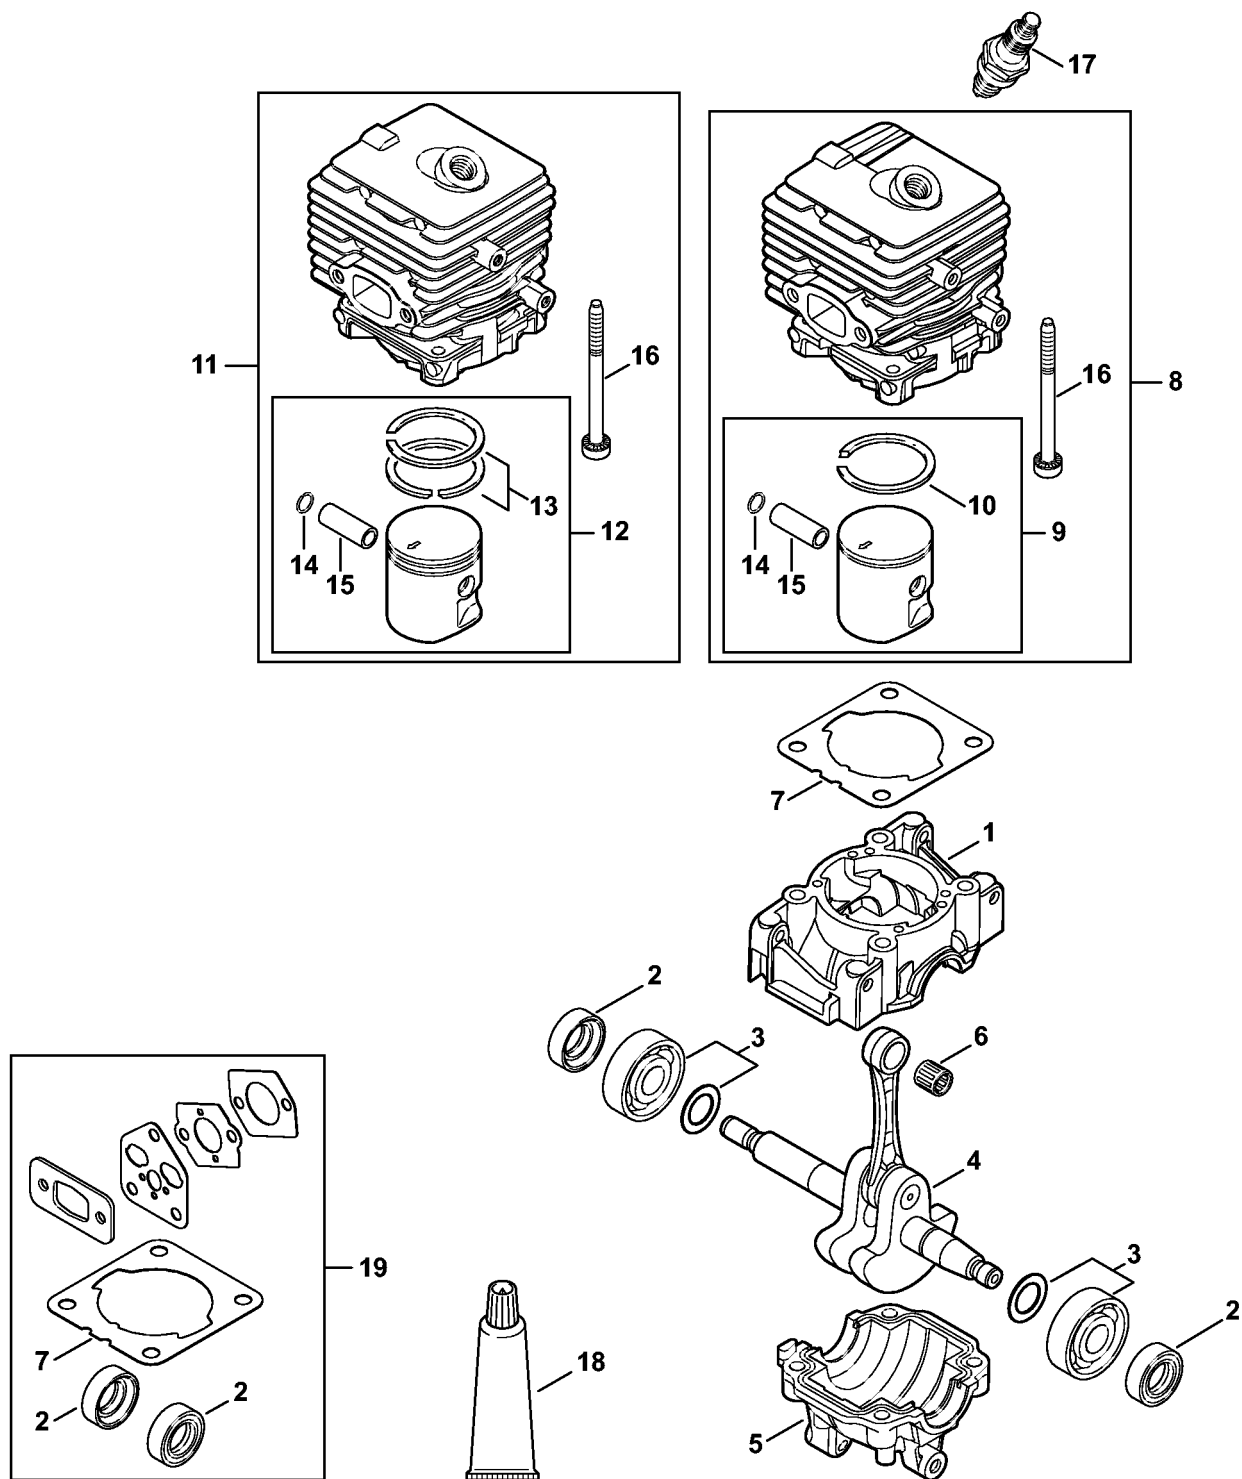

SH 56: Carter, Cylindre

4241-GET-0102-A0

SH 56: Carter, Cylindre

#	Numéro de pièce	Description	Quantité	Contient un ou plusieurs articles	Remarques
1	4241 021 0302	Carter de vilebrequin	1		
2	9639 003 1230	Bague d'étanchéité 12x22x7	2		
3	4144 020 2050	Roulement à billes	1		
4	4241 030 0401	Vilebrequin	1		
5	4144 021 2500	Carter inférieur	1		
6	9512 003 1834	Cage à aiguilles 8x11x10	1		
7	4144 029 2301	Joint de cylindre	1		
8	4241 020 1204	Cylindre avec piston Ø 34 mm	1	9, 10, 12 - 15	
9	4241 030 2008	Piston Ø 34 mm	1		
10	4237 034 3001	Segment de piston Ø 34x1,2 mm	1		
14	9463 650 0805	Jonc d'arrêt 8x0,7	1		
15	4241 034 1500	Axe de piston 8x5x22	1		
16	9075 478 4268	Vis cylindrique IS-D5x60	4		
17	0000 400 7011	Bougie NGK CMR6H	1		
18	0783 830 2000	Tube de pâte d'étanchéité HT rouge	1		
19	4144 007 1012	Jeu de joints	1	2, 7