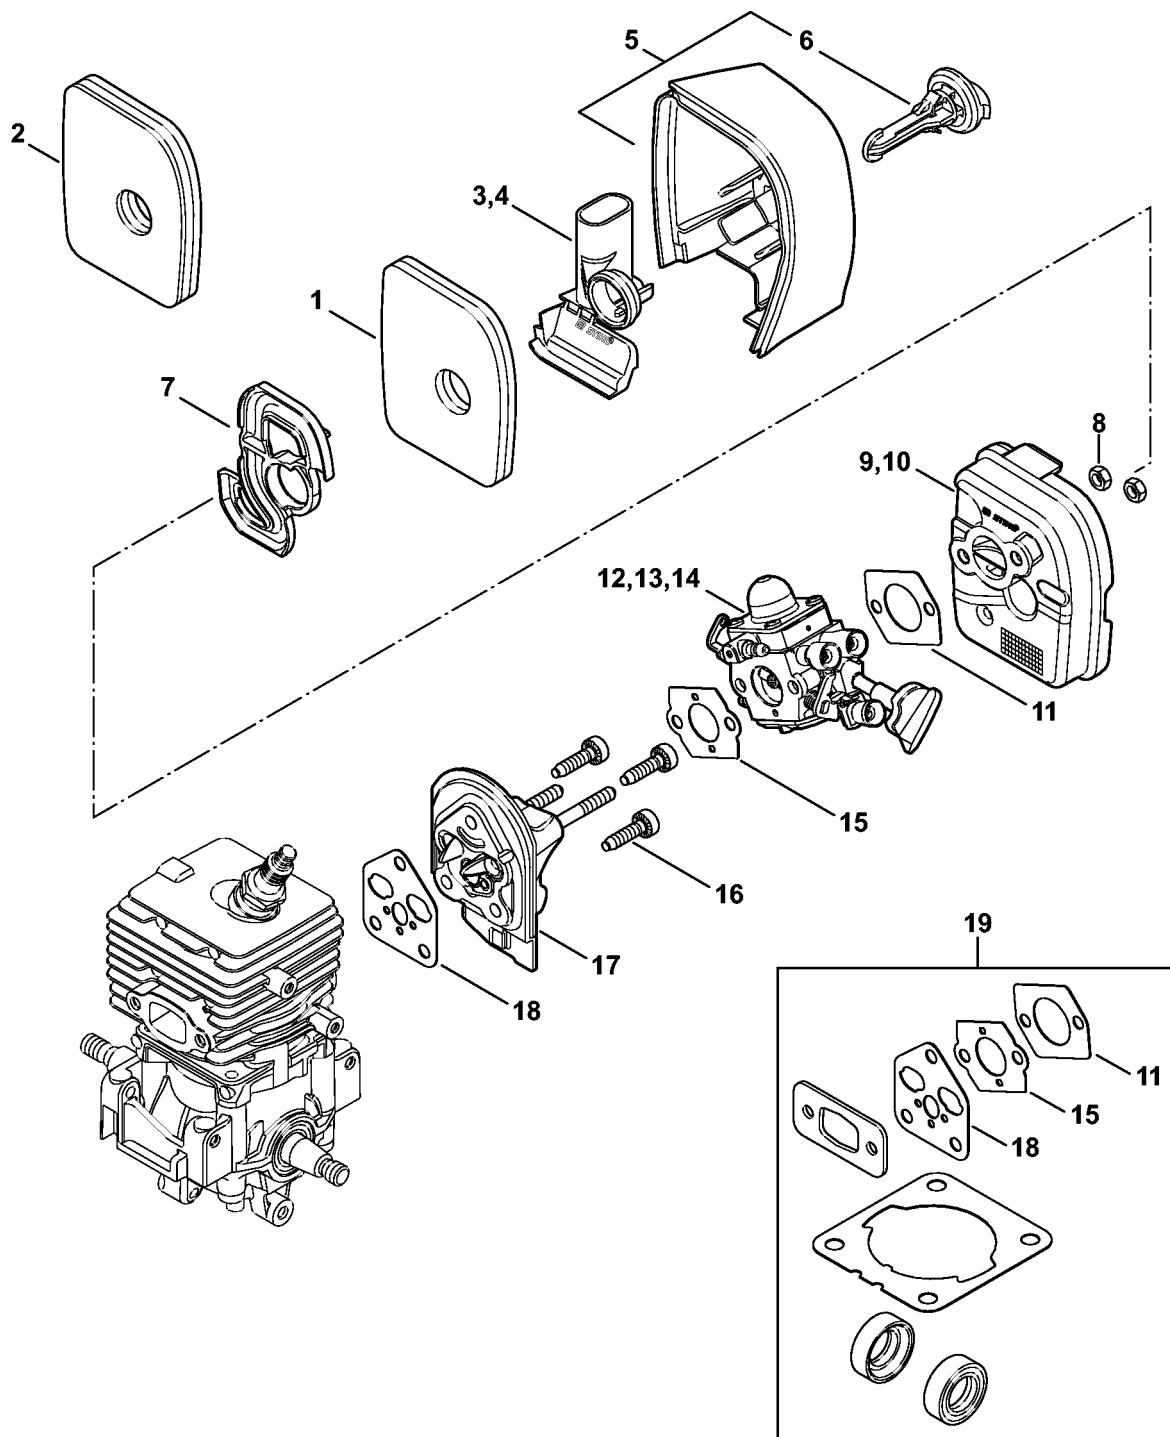

SH 56: Carter, Cylindre

4241-GET-0102-A0

SH 56: Carter, Cylindre

#	Numéro de pièce	Description	Quantité	Contient un ou plusieurs articles	Remarques
1	4241 021 0302	Carter de vilebrequin	1		
2	9639 003 1230	Bague d'étanchéité 12x22x7	2		
3	4144 020 2050	Roulement à billes	1		
4	4241 030 0401	Vilebrequin	1		
5	4144 021 2500	Carter inférieur	1		
6	9512 003 1834	Cage à aiguilles 8x11x10	1		
7	4144 029 2301	Joint de cylindre	1		
8	4241 020 1204	Cylindre avec piston Ø 34 mm	1	9, 10, 12 - 15	
9	4241 030 2008	Piston Ø 34 mm	1		
10	4237 034 3001	Segment de piston Ø 34x1,2 mm	1		
14	9463 650 0805	Jonc d'arrêt 8x0,7	1		
15	4241 034 1500	Axe de piston 8x5x22	1		
16	9075 478 4268	Vis cylindrique IS-D5x60	4		
17	0000 400 7011	Bougie NGK CMR6H	1		
18	0783 830 2000	Tube de pâte d'étanchéité HT rouge	1		
19	4144 007 1012	Jeu de joints	1	2, 7	

SH 56: Filtre à air, Bride intermédiaire

4523-GET-0019-A0

SH 56: Filtre à air, Bride intermédiaire

#	Numéro de pièce	Description	Quantité	Contient un ou plusieurs articles	Remarques
1	4241 120 1800	Filtre	1		
2	4241 140 4401	Filtre à air	1		
4	4241 141 1100	Insert	1		
5	4241 140 1000	Couvercle de filtre	1	6	
6		Verrou	1		
7	4241 121 6900	Chicane	1		
8	9210 261 0700	Écrou à six pans M5	2		
9	4241 140 2800	Boîtier de filtre	1		
11	4114 149 1205	Joint	1		
12	4241 120 0632	Carburateur 4241/32	1		
15	4128 129 0900	Joint	1		
16	9075 478 4136	Vis cylindrique IS-D5x20	3		
17	4144 120 2301	Bride intermédiaire	1		
18	4144 129 0900	Joint	1		
19	4144 007 1012	Jeu de joints	1	11, 15, 18	