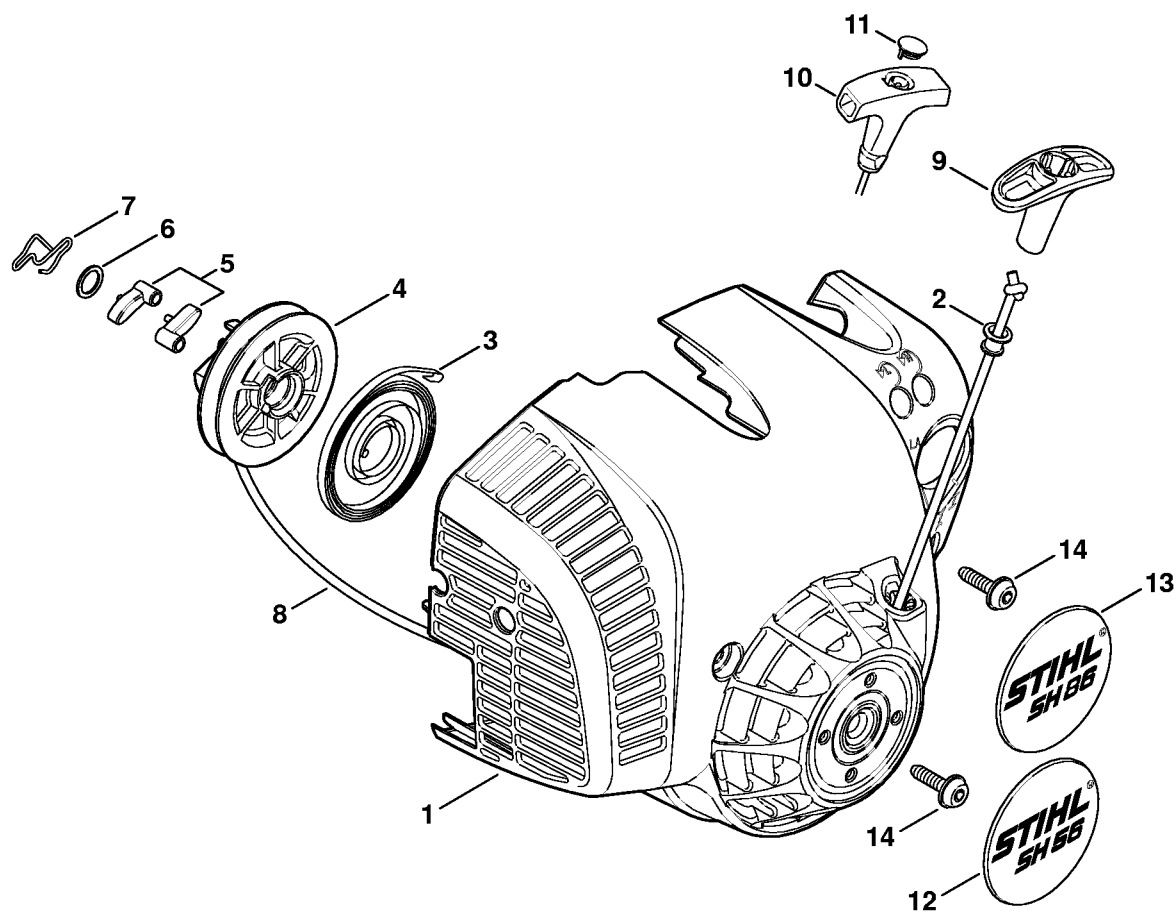

Dispositif de lancement

297ET002 GM

Dispositif de lancement

#	Numéro de pièce	Description	Quantité	Contient un ou plusieurs articles	Remarques
	4241 080 2106	Carter de ventilateur avec lanceur	1	1 - 9	
1	4241 080 1804	Carter de ventilateur	1	2	
2	9416 868 6650	Rivet 6,5x0,5x8,8	1		
3	4237 190 0600	Ressort de rappel	1		
4	4241 195 0400	Poulie à câble	1		
5	1123 195 7200	Cliquet	2		
6	0000 958 0923	Rondelle	1		
7	1128 195 3500	Ressort	1		
8	1120 195 8200	Câble de lancement Ø 3x1060 mm	1		
	0000 930 2208	Câble de lancement Ø 3 mm x 30,5 m	1		
	0000 930 2211	Câble de lancement Ø 3 mm x 60,8 m	1		
9	4140 195 3400	Poignée	1		
12	4241 967 1520	Plaque matricule SH 56	1		
14	0000 951 1100	Vis cylindrique IS-D5x20	3