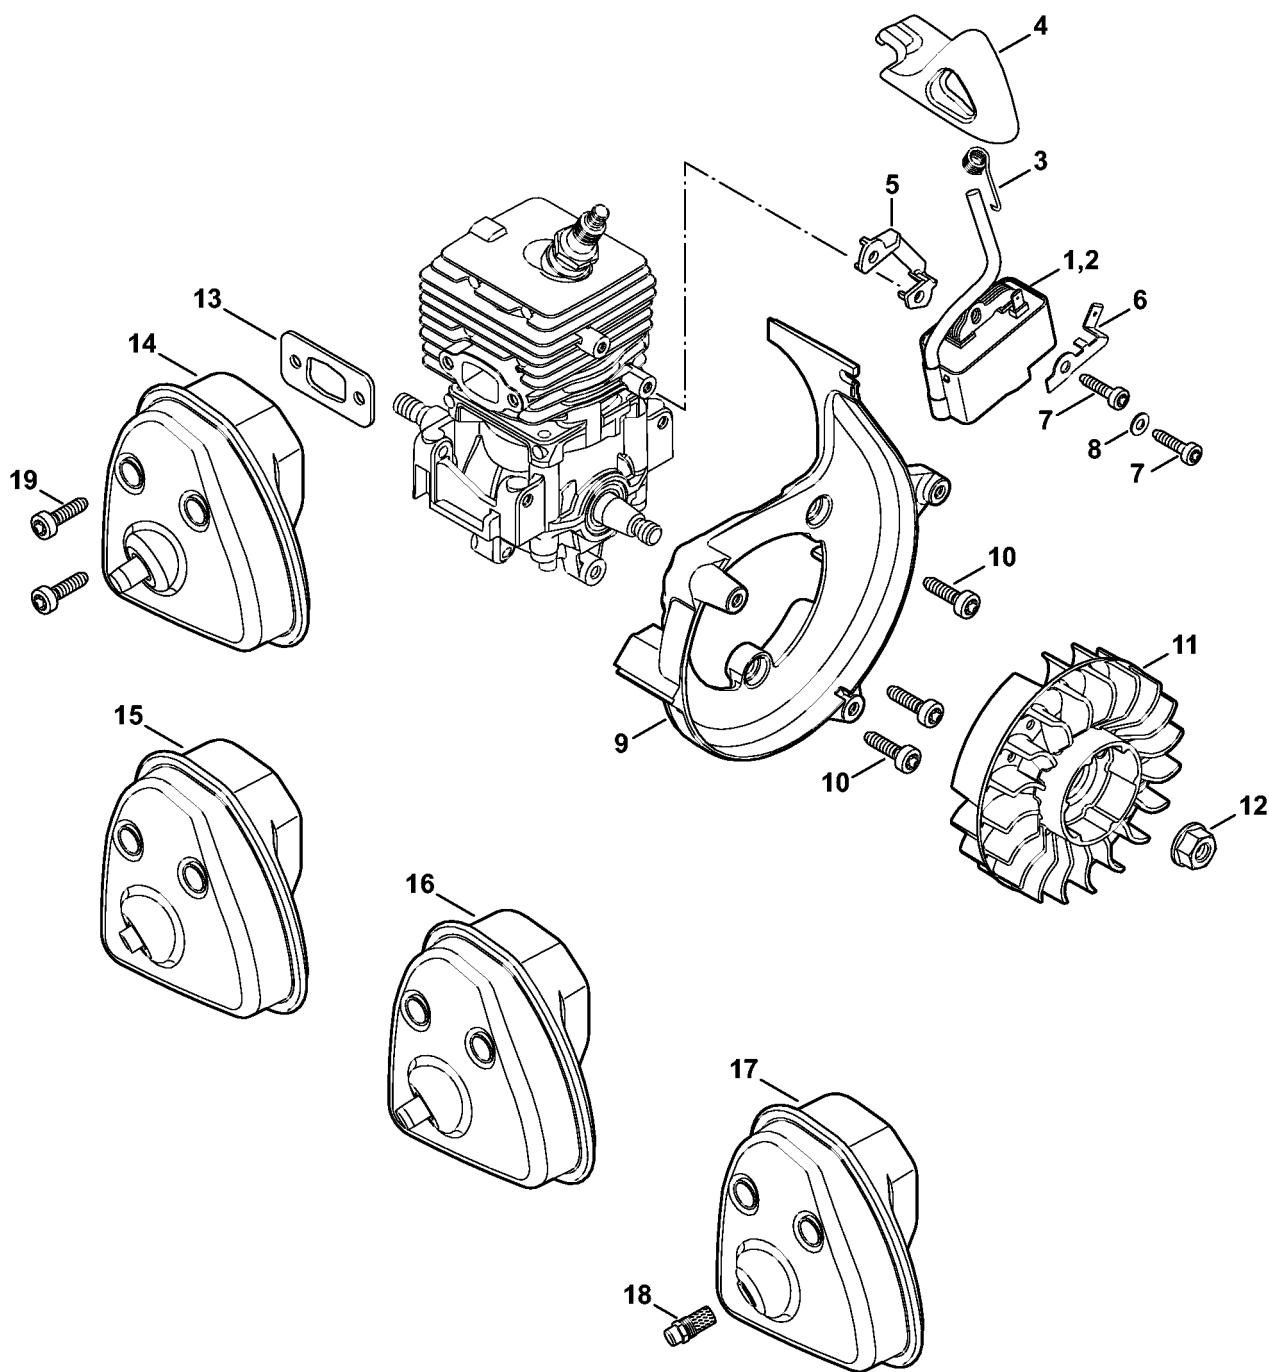

Dispositif d'allumage, Silencieux

4241-GET-0044-A0

Dispositif d'allumage, Silencieux

#	Numéro de pièce	Description	Quantité	Contient un ou plusieurs articles	Remarques
1	4241 400 1318	Module d'allumage	1	3, 4	
3	0000 998 0604	Ressort coudé	1		
4	4241 405 1000	Contact de câble d'allumage	1		
5	4241 405 8000	Pièce isolante	1		
6	4241 431 2100	Languette enfichable	1		
7	9075 478 3018	Vis cylindrique IS-D4x18	2		
8	9291 021 0100	Rondelle 4,3	1		
9	4241 084 1100	Carter en volute	1		
10	9075 478 4136	Vis cylindrique IS-D5x20	3		
11	4241 400 1200	Rotor	1		
12	0000 955 0802	Écrou à embase M8x1	1		
13	4144 149 0600	Joint de silencieux	1		
14	4241 140 0614	Silencieux	1		
19	9075 478 4136	Vis cylindrique IS-D5x20	2		
	4144 007 1012	Jeu de joints	1	13