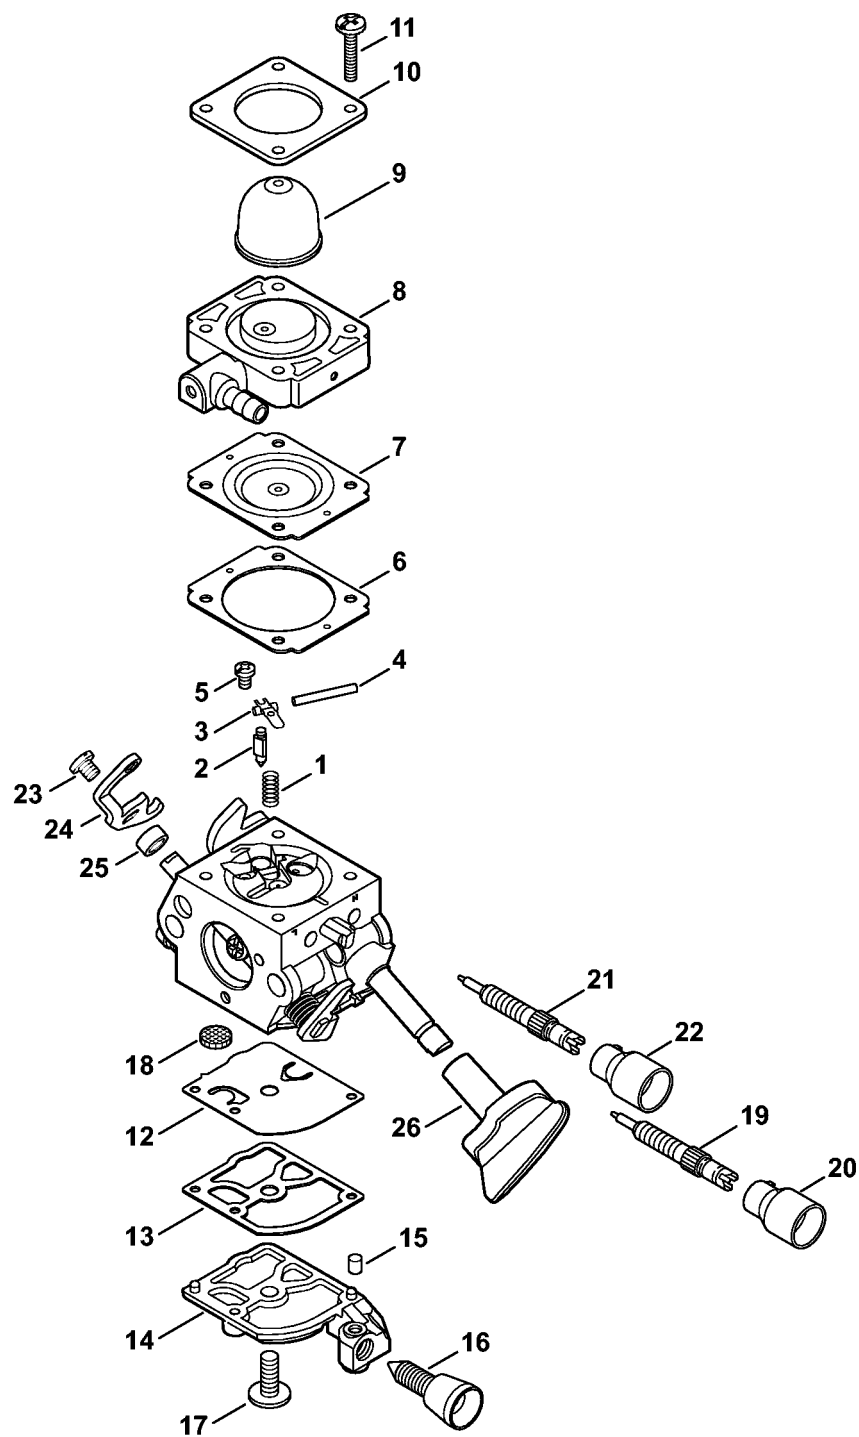

Carburateur C1M-S260 (037.2018)

296ET019 SC

Carburateur C1M-S260 (037.2018)

#	Numéro de pièce	Description	Quantité	Contient un ou plusieurs articles	Remarques
	4241 120 0615	Carburateur C1M-S260E	1	1 - 26	
1	4128 122 3000	Ressort	1		
2	Z000 018 Z000	Pointeau d'admission	1		
3	1125 121 5000	Levier de réglage d'admission	1		
4	1120 121 9200	Axe	1		
5	0000 122 7101	Vis	1		
6	4241 129 0901	Joint de réglage	1		
7	4241 121 4702	Membrane de réglage	1		
8	Z010 056 A023	Plaque de base de pompe à carburant	1		
9	4226 121 2700	Capuchon	1		
10	4140 121 0800	Couvercle	1		
11	4241 122 7100	Vis	4		
12	4241 121 4800	Membrane de pompe	1		
13	1123 129 0905	Joint de pompe	1		
14	4241 121 0800	Couvercle	1		
15	1125 122 4200	Pièce de serrage	1		
16	4140 122 6200	Vis de réglage de régime de ralenti	1		
17	1120 122 7800	Vis à tête bombée fraisée	1		
18	1120 121 7800	Tamis	1		
19	4241 120 6802	Vis L de richesse au ralenti	1	20	
20	Z010 061 Z013	Capuchon de limitation de course de régl	1		
21	4241 122 6703	Vis H de richesse à haut régime	1		
22	4229 121 2701	Capuchon	1		
23	9079 319 0280	Vis à tête plate M3x3,5	1		
24	4241 121 3500	Levier de papillon	1		
25	4241 122 5000	Douille d'écartement	1