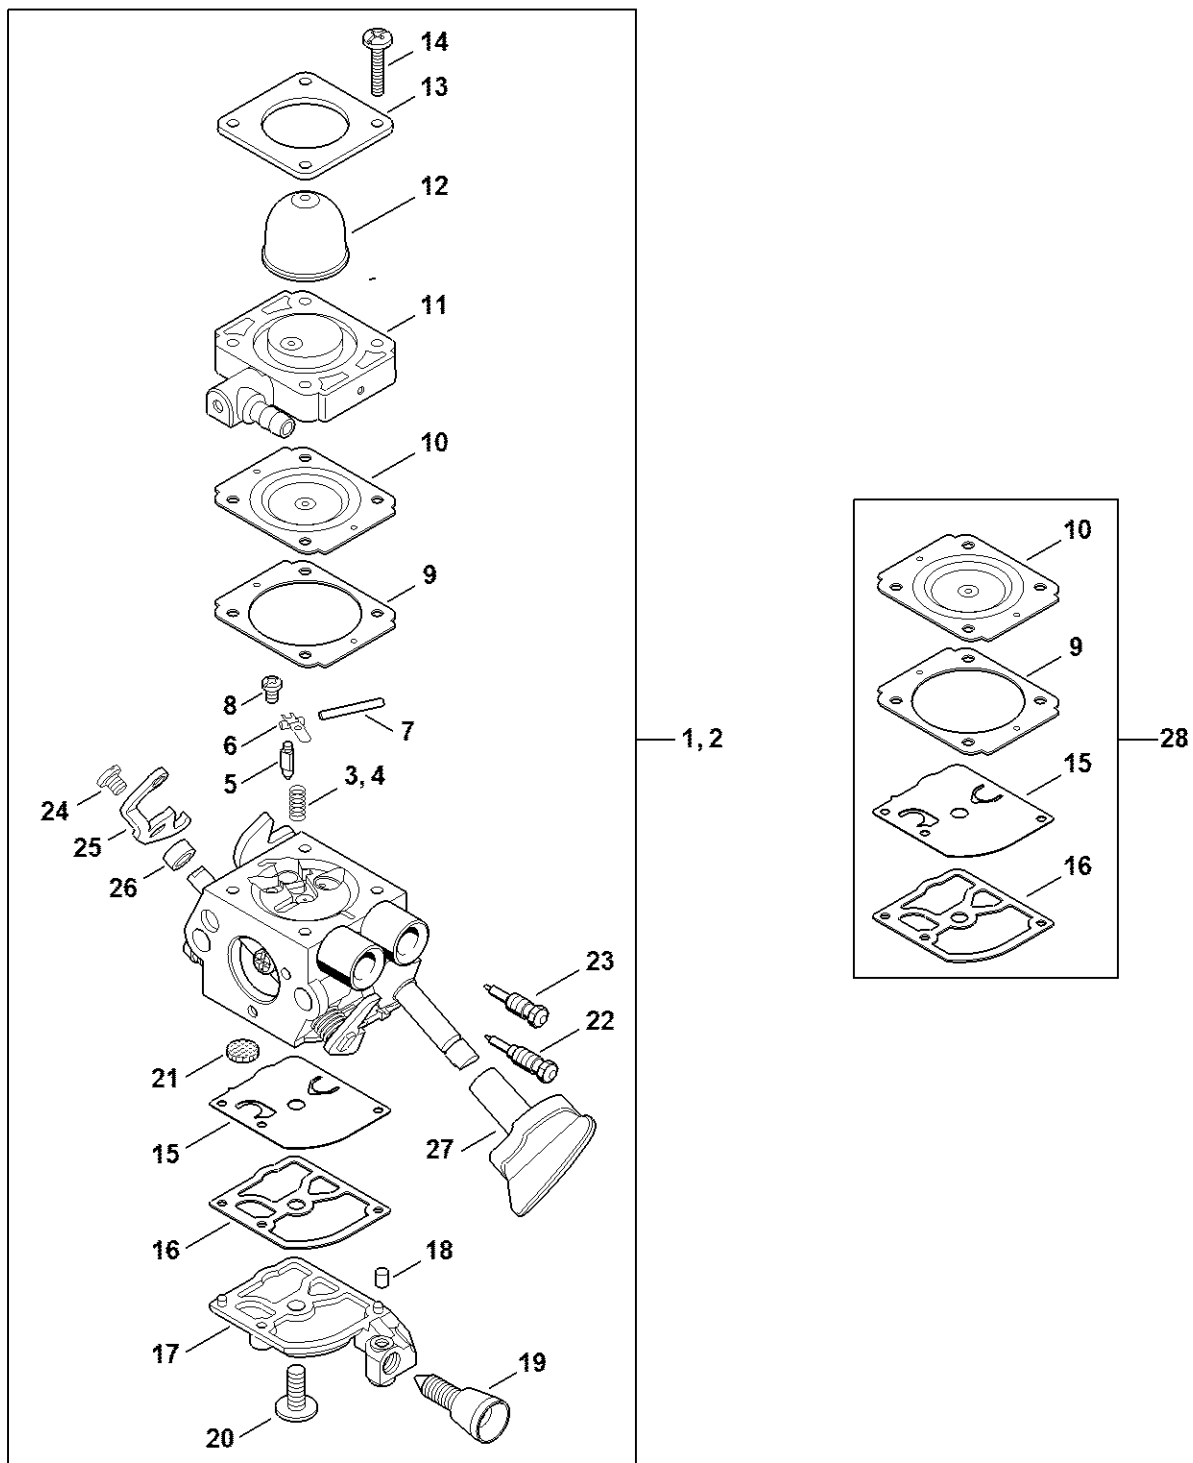

Carburateur 4241/32, 4241/22

4241-GET-0127-AD

Carburateur 4241/32, 4241/22

#	Numéro de pièce	Description	Quantité	Contient un ou plusieurs articles	Remarques
1	4241 120 0632	Carburateur 4241/32	1	3, 5 - 27	
2	4241 120 0622	Carburateur 4241/22	1	4 - 27	
3	1129 122 3001	Ressort	1		
4	4128 122 3000	Ressort	1		
5	Z000 018 Z000	Pointeau d'admission	1		
6	1125 121 5000	Levier de réglage d'admission	1		
7	1120 121 9200	Axe	1		
8	0000 122 7101	Vis	1		
9	4241 129 0901	Joint de réglage	1		
10	4241 121 4702	Membrane de réglage	1		
11	Z010 056 A023	Plaque de base de pompe à carburant	1		
12	4226 121 2700	Capuchon	1		
13	4140 121 0800	Couvercle	1		
14	4241 122 7100	Vis	4		
15	4241 121 4800	Membrane de pompe	1		
16	1123 129 0905	Joint de pompe	1		
17	4241 121 0800	Couvercle	1		
18	1125 122 4200	Pièce de serrage	1		
19	4140 122 6200	Vis de réglage de régime de ralenti	1		
20	1120 122 7800	Vis à tête bombée fraisée	1		
21	1120 121 7800	Tamis	1		
22	Z000 031 Z010	Vis L de richesse au ralenti	1		
23	Z000 030 Z011	Vis H de richesse à haut régime	1		
24	9079 319 0280	Vis à tête plate M3x3,5	1		
25	4241 121 3500	Levier de papillon	1		
26	4241 122 5000	Douille d'écartement	1