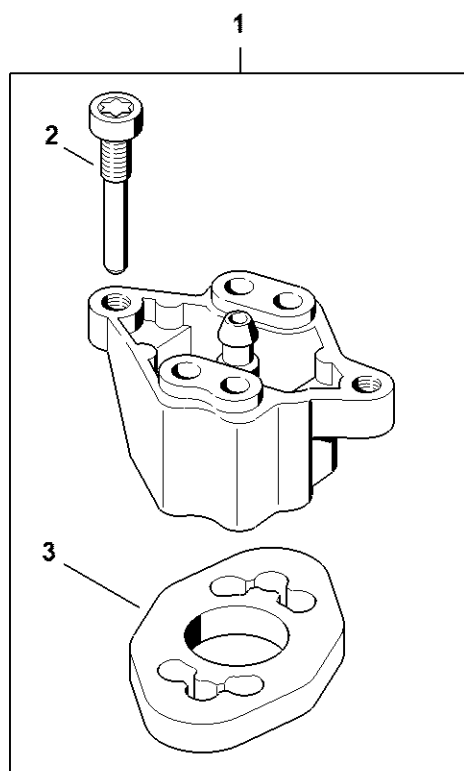

Tuyau 135 mm

#	Numéro de pièce	Description	Quantité	Contient un ou plusieurs articles	Remarques
	1110 141 8600	Tuyau 135 mm	1		

Douille d'emmanchement

901SW124 GM

Douille d'emmanchement

#	Numéro de pièce	Description	Quantité	Contient un ou plusieurs articles	Remarques
	1121 893 2400	Douille d'emmanchement	1		

901 SW138 GM

Calibre de réglage

#	Numéro de pièce	Description	Quantité	Contient un ou plusieurs articles	Remarques
	1127 890 6400	Calibre de réglage	1		

5910-GET-0183-A1

Bride

#	Numéro de pièce	Description	Quantité	Contient un ou plusieurs articles	Remarques
1	5910 850 4207	Bride	1	2, 3	
2	1128 855 9000	Vis M5x30	1		
3	5910 851 9901	Joint	1		