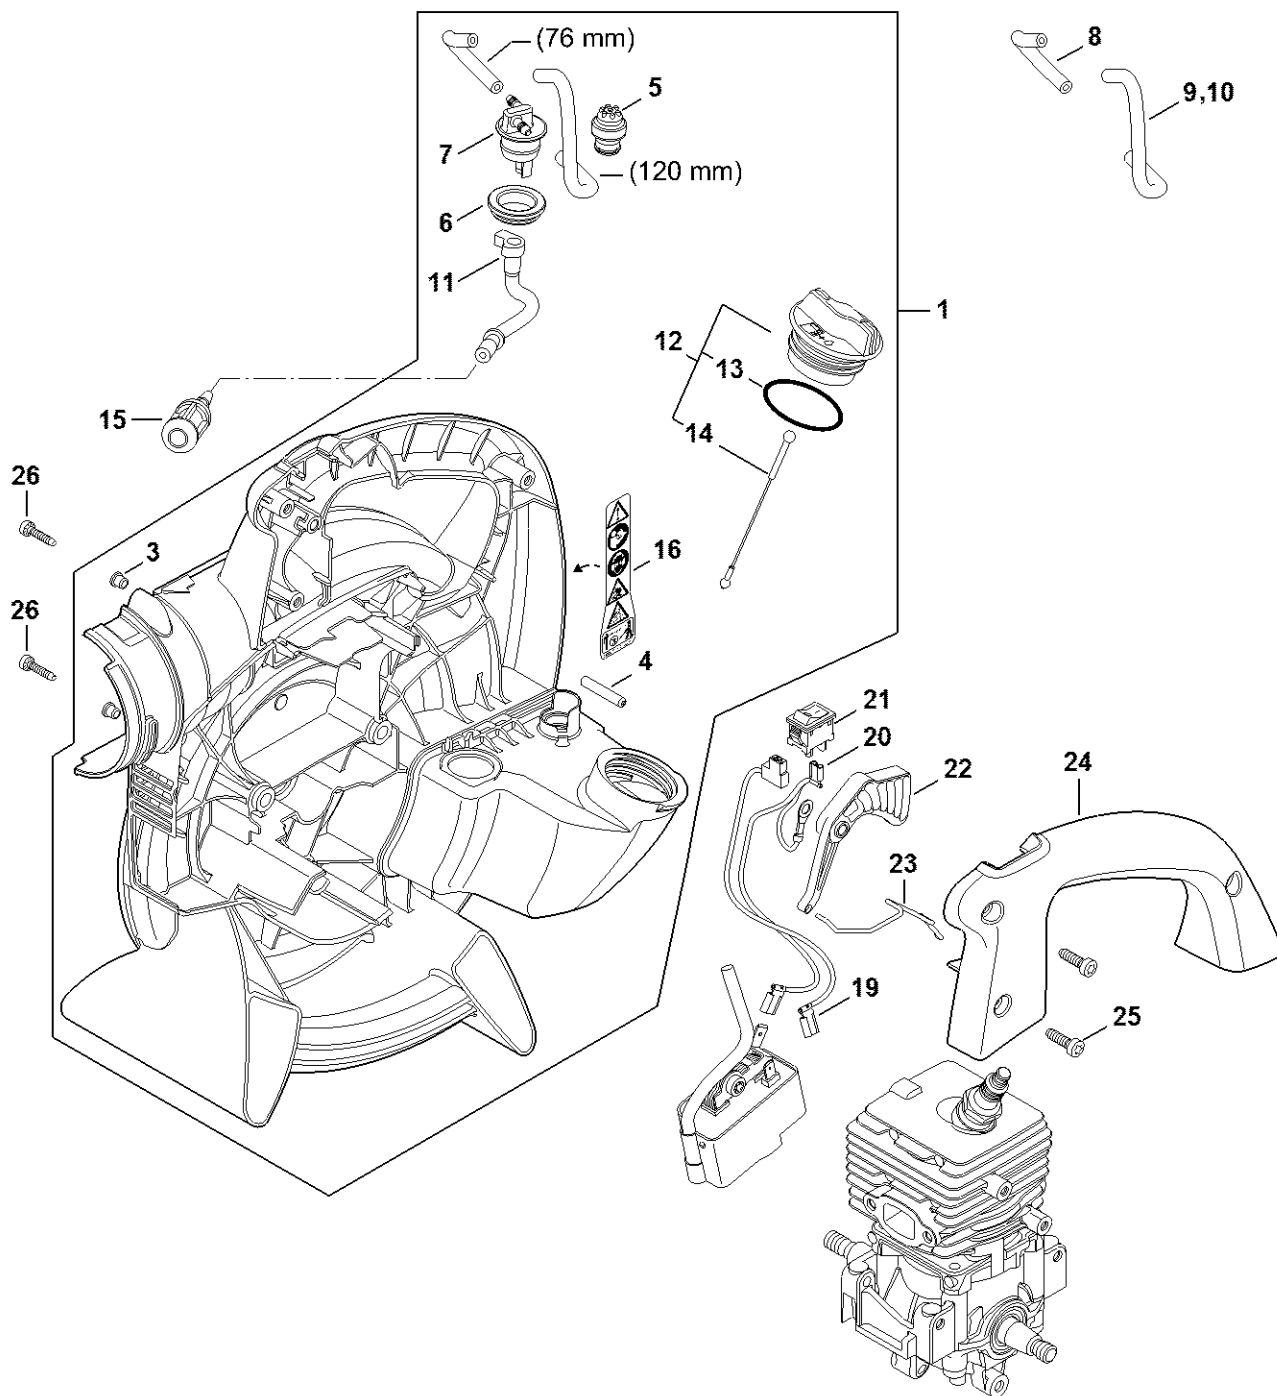

Carter de turbine intérieur SH 56

4241-GET-0105-A1

Carter de turbine intérieur SH 56

#	Numéro de pièce	Description	Quantité	Contient un ou plusieurs articles	Remarques
1	4241 700 4118	Carter de turbine	1	3 - 14, 16	
3	9443 825 7130	Rivet tubulaire 7,5x1x6,8	4		
4	9371 470 2680	Goupille cylindrique 5x28	1		
5	0000 350 5800	Aération de réservoir	1		
6	4238 353 9200	Douille	1		
7	4241 353 2700	Pièce de raccordement	1		
8	0000 937 5004	Tuyau 3,1x5,7 mm x 1 m, R5	1		
9	0000 930 2803	Tuyau 3,1x5,7 mm x 1 m, R3	1		
10	0712 923 8004	Tuyau 3,1x5,7 mm x 10 m, R3	1		
11	4241 358 7700	Tuyau	1		
12	0000 350 0527	Bouchon de réservoir	1	13, 14	
13	9645 951 3890	Joint torique 35x3-FPM 80	1		
14	0000 350 0900	Corde	1		
15	0000 350 3502	Crépine d'aspiration	1		
16	0000 967 7286	Pictogramme d'avertissement BG/SH	1		
19	4241 440 1900	Fil électrique	1		
20	4241 440 1901	Fil électrique	1		
21	4241 430 8900	Touche d'arrêt	1		
22	4241 182 1000	Manette des gaz	1		
23	4241 182 1501	Tringlerie des gaz	1		
24	4241 791 0600	Monture de poignée	1		
25	9074 477 4132	Vis cylindrique IS-P5x18	3		
26	9075 478 4159	Vis cylindrique IS-D5x24	4