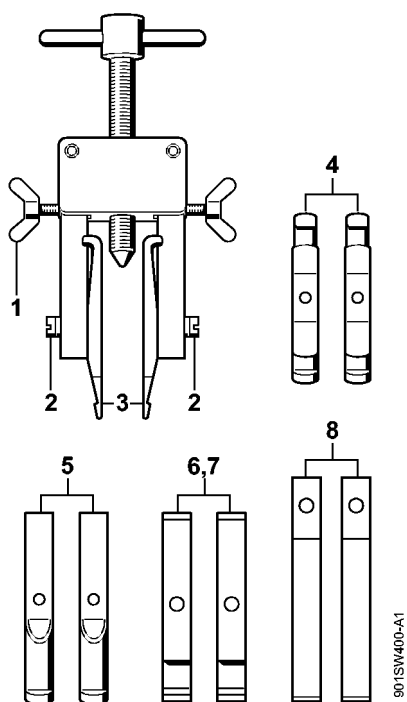

SH 56: Carter, Cylindre

4241-GET-0102-A0

SH 56: Carter, Cylindre

#	Numéro de pièce	Description	Quantité	Contient un ou plusieurs articles	Remarques
1	4241 021 0302	Carter de vilebrequin	1		
2	9639 003 1230	Bague d'étanchéité 12x22x7	2		
3	4144 020 2050	Roulement à billes	1		
4	4241 030 0401	Vilebrequin	1		
5	4144 021 2500	Carter inférieur	1		
6	9512 003 1834	Cage à aiguilles 8x11x10	1		
7	4144 029 2301	Joint de cylindre	1		
8	4241 020 1204	Cylindre avec piston Ø 34 mm	1	9, 10, 12 - 15	
9	4241 030 2008	Piston Ø 34 mm	1		
10	4237 034 3001	Segment de piston Ø 34x1,2 mm	1		
14	9463 650 0805	Jonc d'arrêt 8x0,7	1		
15	4241 034 1500	Axe de piston 8x5x22	1		
16	9075 478 4268	Vis cylindrique IS-D5x60	4		
17	0000 400 7011	Bougie NGK CMR6H	1		
18	0783 830 2000	Tube de pâte d'étanchéité HT rouge	1		
19	4144 007 1012	Jeu de joints	1	2, 7	

Boulon de montage

901SW355 GM

Boulon de montage

#	Numéro de pièce	Description	Quantité	Contient un ou plusieurs articles	Remarques
	1130 893 4700	Boulon de montage	1		

9015W385 KN

Extracteur

#	Numéro de pièce	Description	Quantité	Contient un ou plusieurs articles	Remarques
	5910 893 0801	Extracteur	1		

Dispositif d'extraction

Dispositif d'extraction

#	Numéro de pièce	Description	Quantité	Contient un ou plusieurs articles	Remarques
	5910 890 4400	Dispositif d'extraction	1	1 - 8	
1	9157 691 0980	Vis à ailettes M5x16	2		
2	9044 319 0980	Vis cylindrique M5x16	2		
3	0000 893 3700	Griffe (avec profils No 1 + 2)	2		
4	0000 893 3706	Griffe (avec profils No 3.1 + 4)	2		
5	0000 893 3711	Griffe (avec profil No 6)	2		
6	0000 893 3703	Griffe (avec profil No 7)	2		
7	0000 893 3704	Griffe (avec profil No 8)	2		
8	0000 893 3707	Griffe (avec profil No 9)	2		

#	Numéro de pièce	Description	Quantité	Contient un ou plusieurs articles	Remarques
	5910 890 2310	Tournevis T8	1		

Tournevis T27x150

901SW575 KN

Tournevis T27x150

#	Numéro de pièce	Description	Quantité	Contient un ou plusieurs articles	Remarques
	5910 890 2400	Tournevis T27x150	1		