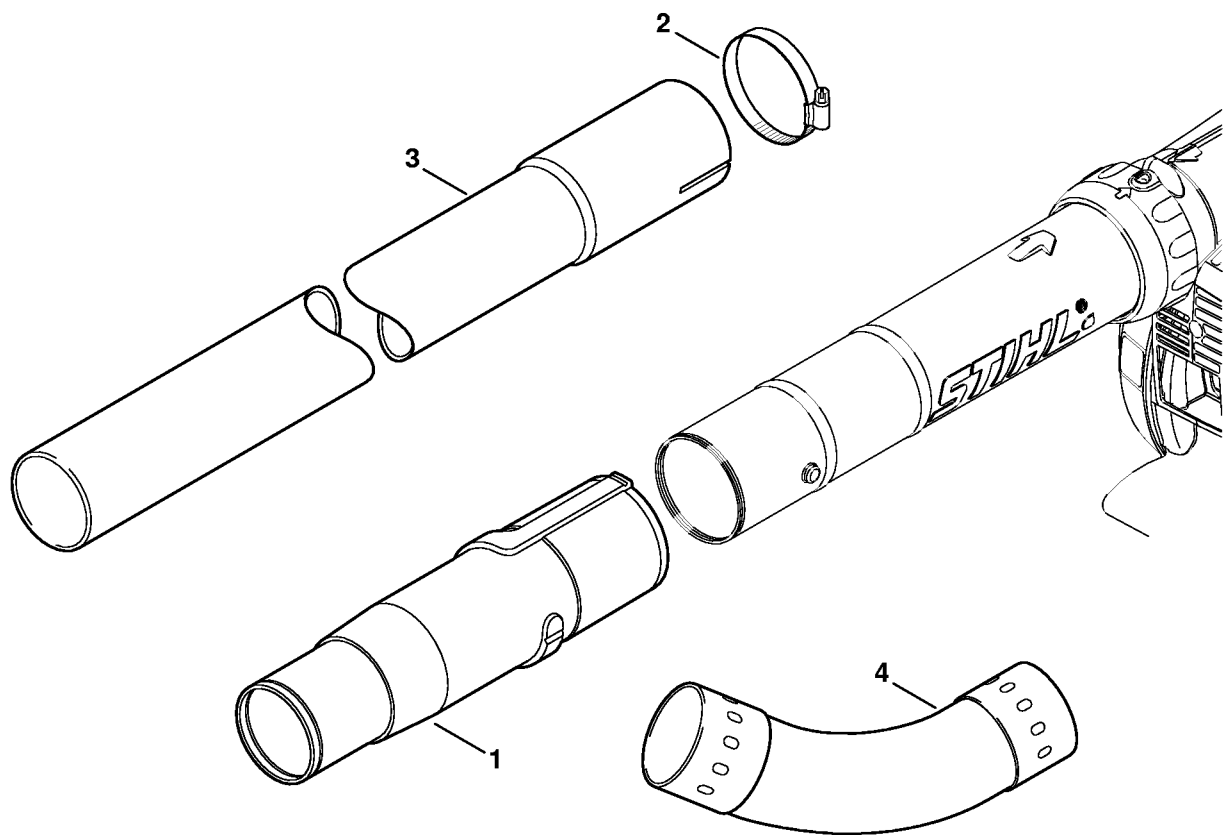

Nettoyeur de gouttières

296ET009 GM

Nettoyeur de gouttières

#	Numéro de pièce	Description	Quantité	Contient un ou plusieurs articles	Remarques
	4241 007 1003	Kit nettoyeur de gouttières	1	1 - 4	
1	4241 708 0100	Adaptateur	1		
2	4227 700 7105	Collier de serrage	3		
3	4227 708 3405	Tube	3		
4	4227 708 6905	Coude	2