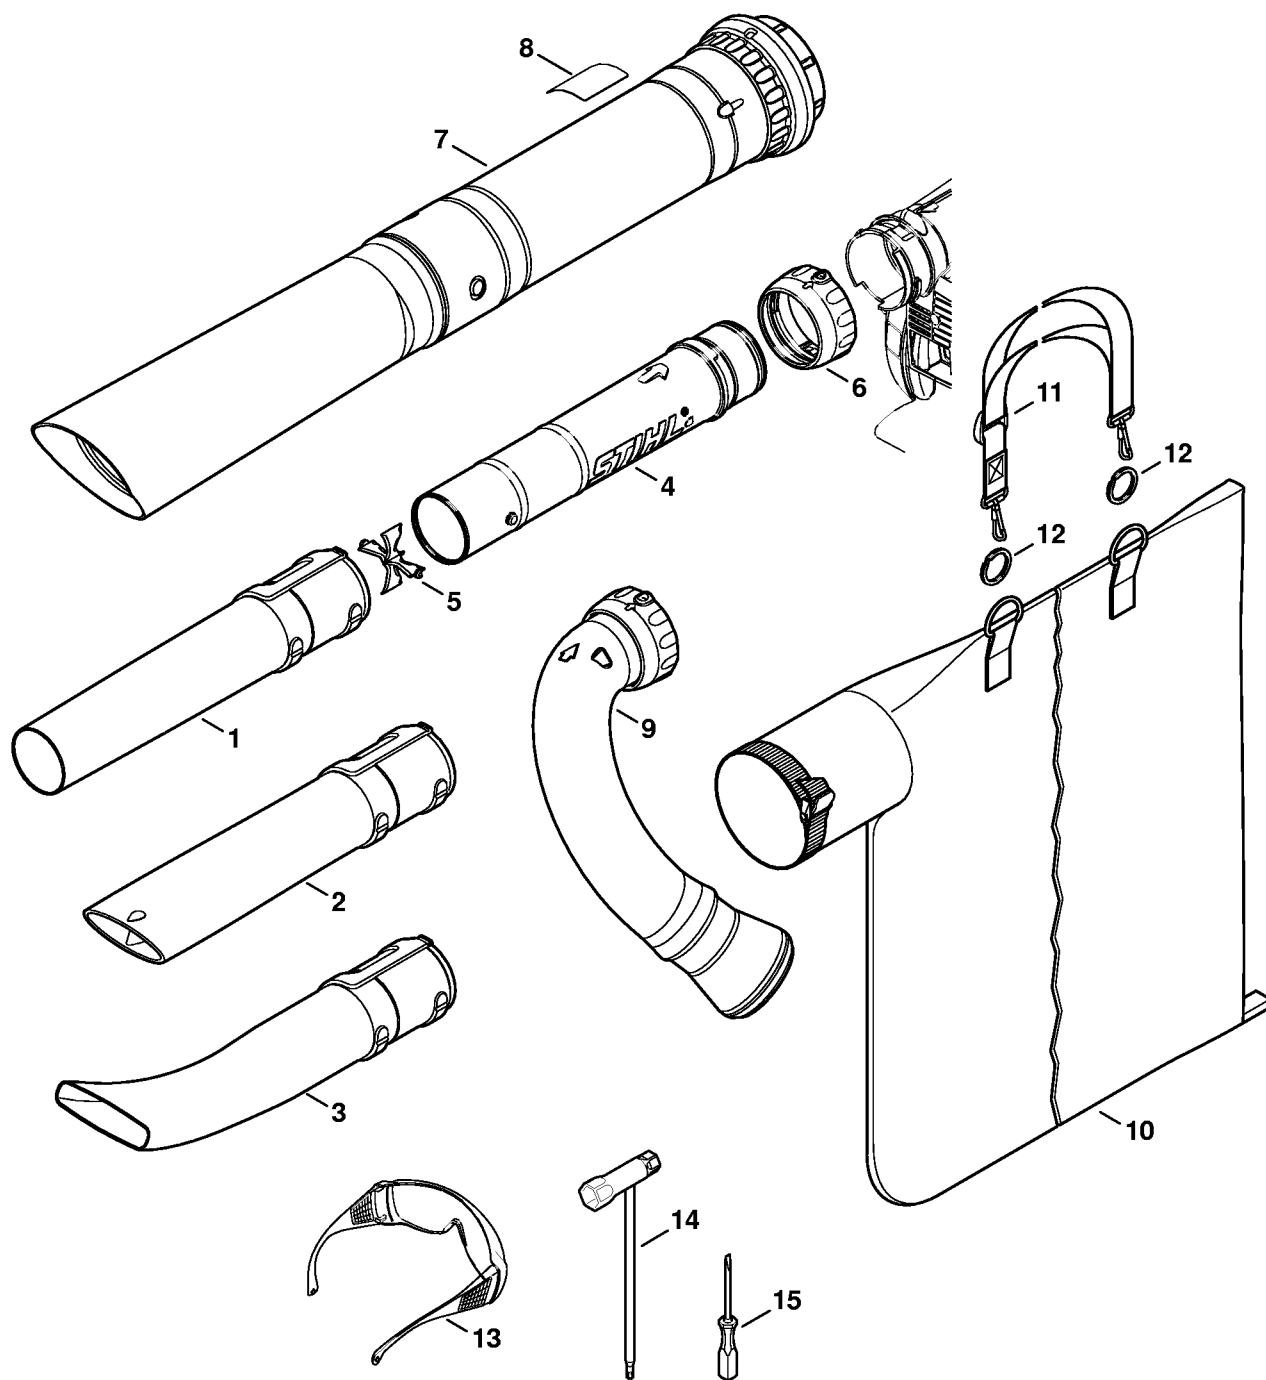

Buse, Dispositif d'aspiration

296ET008 GM

Buse, Dispositif d'aspiration

#	Numéro de pièce	Description	Quantité	Contient un ou plusieurs articles	Remarques
1	4229 708 6300	Buse ronde droit	1		
3	4241 708 6302	Buse plate coudé	1		
4	4241 760 8200	Tube	1	5, 6	
5	4241 703 5600	Grille	1		
6	4241 708 3100	Écrou-chapeau	1		
	4241 700 2200	Kit aspirateur	1	7 - 11	
7	4241 760 3501	Tube d'aspiration	1	8	
8	0000 967 7232	Pictogramme d'avertissement BG	1		
9	4241 700 6900	Coude	1		
10	4229 708 9702	Sac de ramassage	1		
11	4227 710 9003	Bretelle	1		
12	0000 791 8400	Anneau	1		2 pièces
13	0000 884 0307	Lunettes de protection	1		pas pour Argentine
14	4180 890 3400	Clé multiple	1		
15	0000 890 2300	Tournevis	1