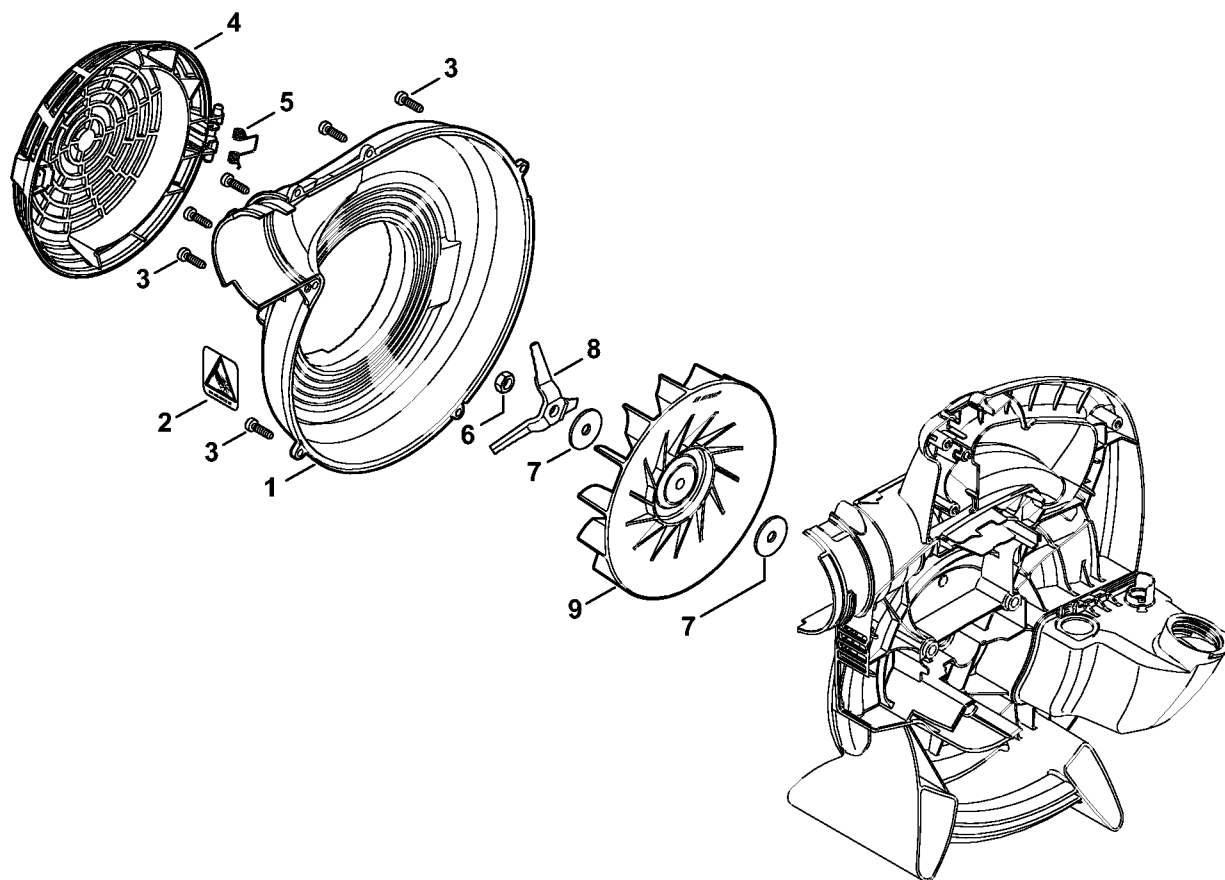

Carter de turbine extérieur, Turbine

297ET009 GM

Carter de turbine extérieur, Turbine

#	Numéro de pièce	Description	Quantité	Contient un ou plusieurs articles	Remarques
1	4241 700 4102	Carter de turbine extérieur	1	2	
2	0000 967 7285	Pictogramme d'avertissement grille de protection	1		
3	9074 477 4132	Vis cylindrique IS-P5x18	6		
4	4241 706 8000	Grille de protection	1		
5	0000 998 0401	Ressort coudé	1		
6	9211 260 1150	Écrou à six pans M8x1 gauche	1		
7	4229 704 7900	Rondelle	2		
8	4229 768 0300	Couteau de broyage	1		
9	4241 704 3405	Turbine	1