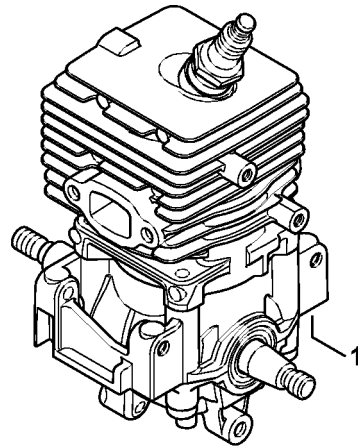

Nettoyeur de gouttières

#	Numéro de pièce	Description	Quantité	Contient un ou plusieurs articles	Remarques
	4241 007 1003	Kit nettoyeur de gouttières	1	1 - 4	
1	4241 708 0100	Adaptateur	1		
2	4227 700 7105	Collier de serrage	3		
3	4227 708 3405	Tube	3		
4	4227 708 6905	Coude	2		

298ET017 SC