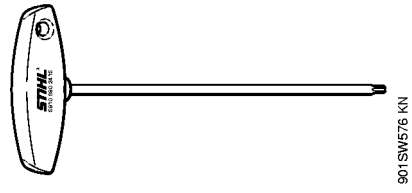

901SW292 KN

Clé dynamométrique avec témoin optique/acoustique

#	Numéro de pièce	Description	Quantité	Contient un ou plusieurs articles	Remarques
		Clé dynamométrique	1		

Tournevis T27x200

Tournevis T27x200