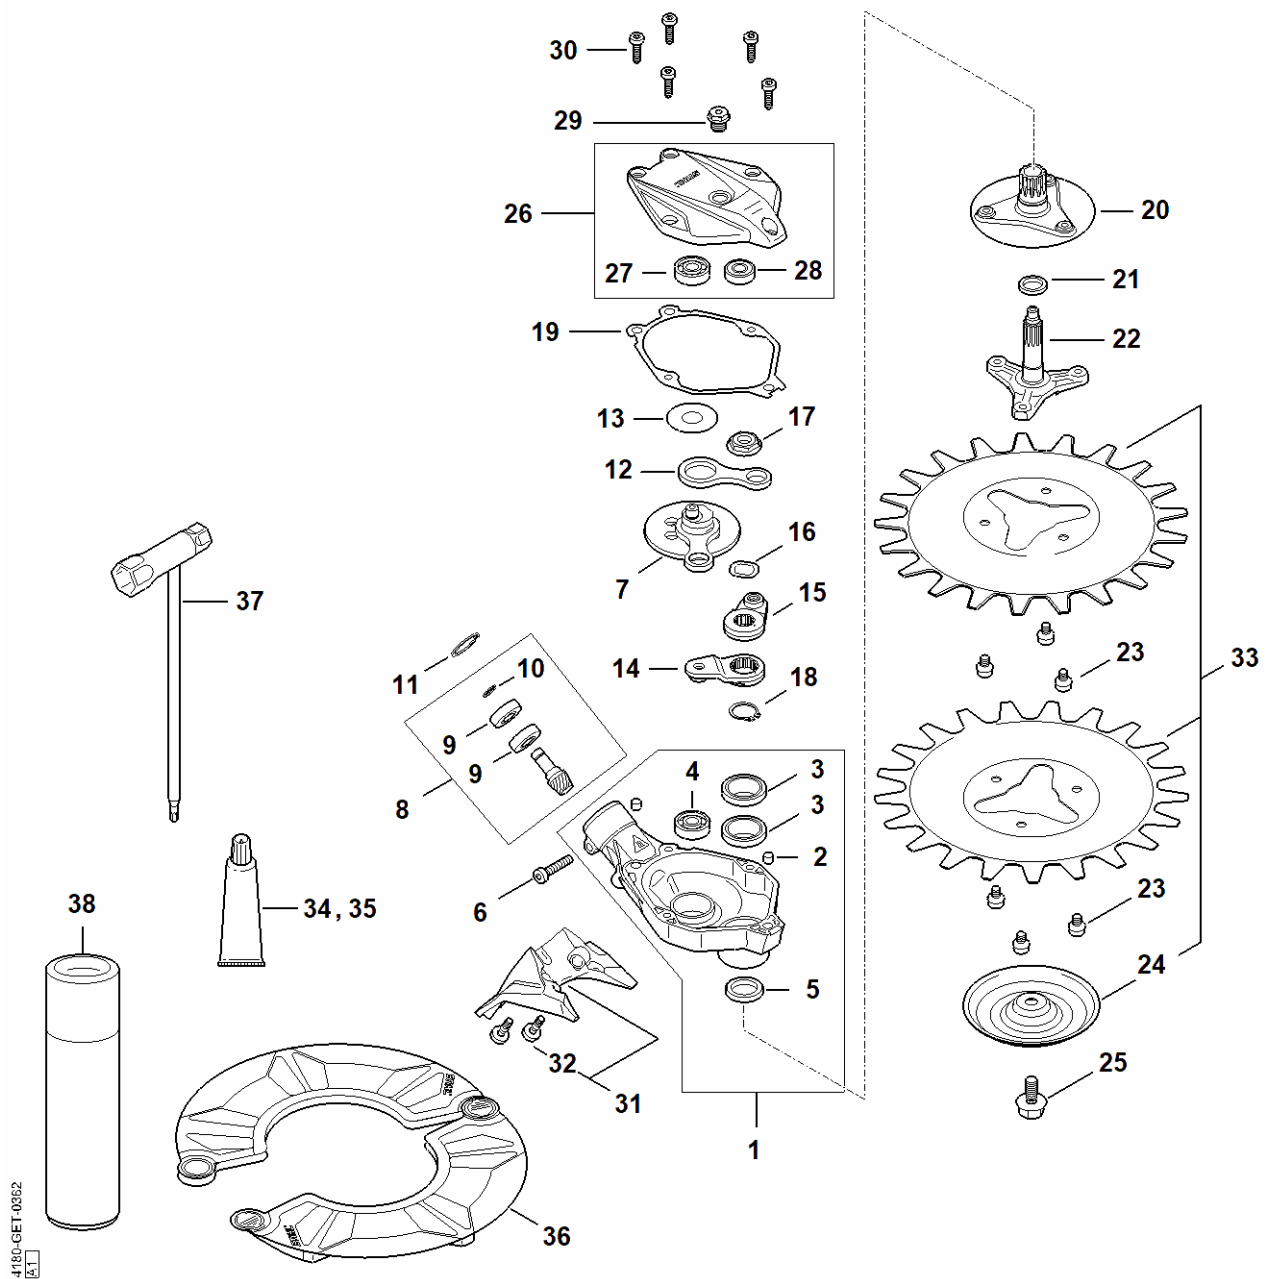

RG**Liste des pièces****20.09.2023****France, français****Table des matières**

Pièces de rechange RG	2
Lubrifiants et graisses divers	5
Produits de soins	7
Pince C19	9
Lame-tournevis T27x125	11
Pince	13
Pince A10-lisse	15
Boulon de montage	17
Douille d'emmanchement	19
Boulon d'emmanchement	21
Douille d'emmanchement	23
Clé dynamométrique avec témoin optique/ acoustique	25
Tournevis T27x200	27
Douille de 19	29
Bague	31

Pièces de rechange RG

Pièces de rechange RG

#	Numéro de pièce	Description	Quantité	Contient un ou plusieurs articles	Remarques
1	4180 640 0500	Cartier du réducteur	1	2 - 5	
2	0000 988 8600	Douille	2		
3	9503 003 4937	Roulement rainuré à billes DIN625-61804-ZZ-C3	2		
4	9503 003 0061	Roulement rainuré à billes DIN625-629- C3	1		
5	9630 003 3195	Bague d'étanchéité 28x22x4	1		
6	9022 341 1358	Vis cylindrique IS-M6x28	1		
7	4180 640 1600	Excentrique	1		
8	4180 640 2503	Pignon d'entraînement	1	9, 10	
9	9503 003 9853	Roulement rainuré à billes 609-ZZ	2		
10	9455 621 0750	Circlip 9x1	1		
11	9456 621 2660	Circlip 24x1,2	1		
12	4180 642 6500	Bielle	1		
13	4180 642 8700	Rondelle de butée	1		
14	4180 643 0100	Levier	1		
15	4180 643 0101	Levier	1		
16	9298 021 3930	Rondelle élastique 21,8x14x0,3	1		
17	0000 995 0807	Ecrou à embase M10x0,75	1		
18	9455 621 2149	Circlip 20x1	1		
19	4180 649 0300	Joint	1		
20	4180 740 6400	Moyeu	1	21	
21	9630 003 2400	Bague d'étanchéité 21x15x3 V3 RG	1		
22	4180 713 4802	Moyeu, inferieur	1		
23	9022 341 1251	Vis cylindrique IS-M6x10-Z1	6		
24	4180 713 3101	Disque porteur	1		
25	0000 951 0901	Vis à six pans M8x20 gauche	1		