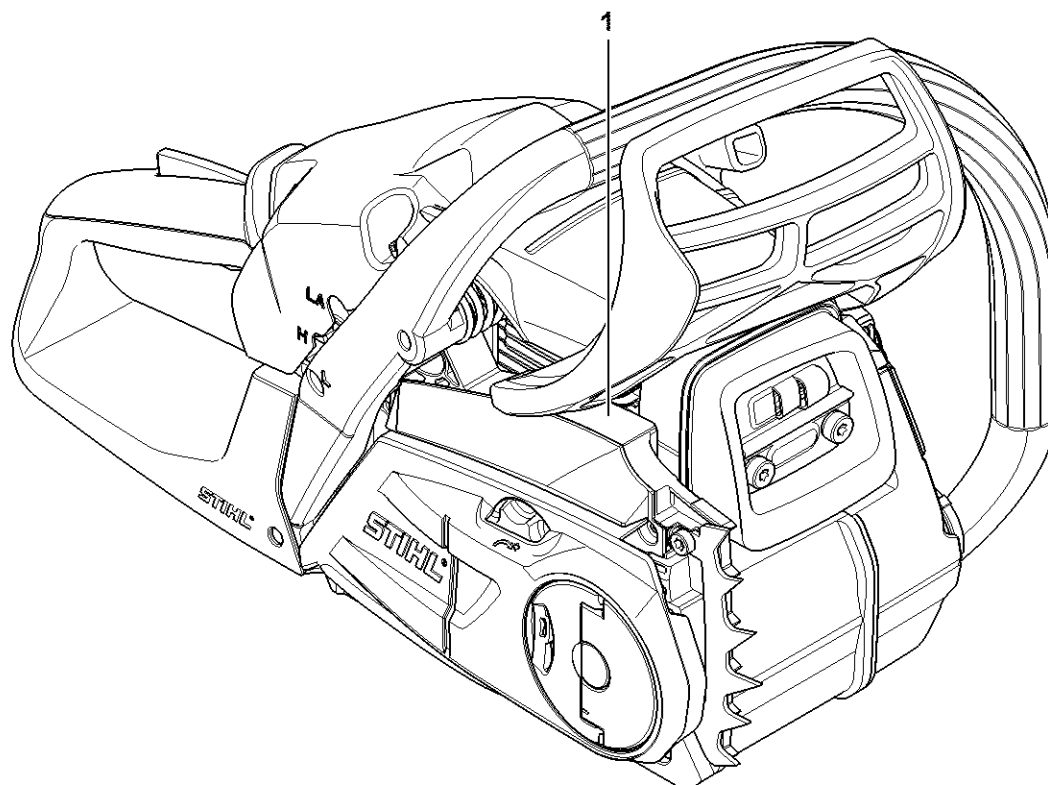

Pièces de carburateur

#	Numéro de pièce	Description	Quantité	Contient un ou plusieurs articles	Remarques
2	1148 120 0623	Carburateur 1148/23	1	3 - 12, 14 - 19	
3	4228 121 5600	Gicleur fixe 0.43	1		
4	Z000 018 Z000	Pointeau d'admission	1		
5	1120 121 9200	Axe	1		
6	4229 121 5000	Levier de réglage d'admission	1		
7	4128 122 3000	Ressort	1		
8	0000 122 7101	Vis	1		
9	Z010 015 A005	Membrane de réglage	1		
10	Z010 016 Z000	Joint de réglage	1		
11	Z010 023 Z000	Joint de pompe	1		
12	Z010 022 Z000	Membrane de pompe	1		
14	Z010 017 K000	Jeu de pièces couvercle de pompe	1	11, 12	
15	9646 945 0490	Joint torique 7x1,5	1		
16	Z000 710 Z005	Vis d'assemblage	4		
17	1139 122 6200	Vis de réglage de régime de ralenti	1		
18	Z010 012 Z001	Levier de papillon	1		
19	Z000 710 Z006	Vis d'assemblage	1		
20	Z010 003 K011	Jeu de joints et de membranes	1	9 - 12	
21	Z010 001 K015	Jeu de pièces de carburateur	1	4 - 7, 9 - 12	

1148-GET-0013-A1