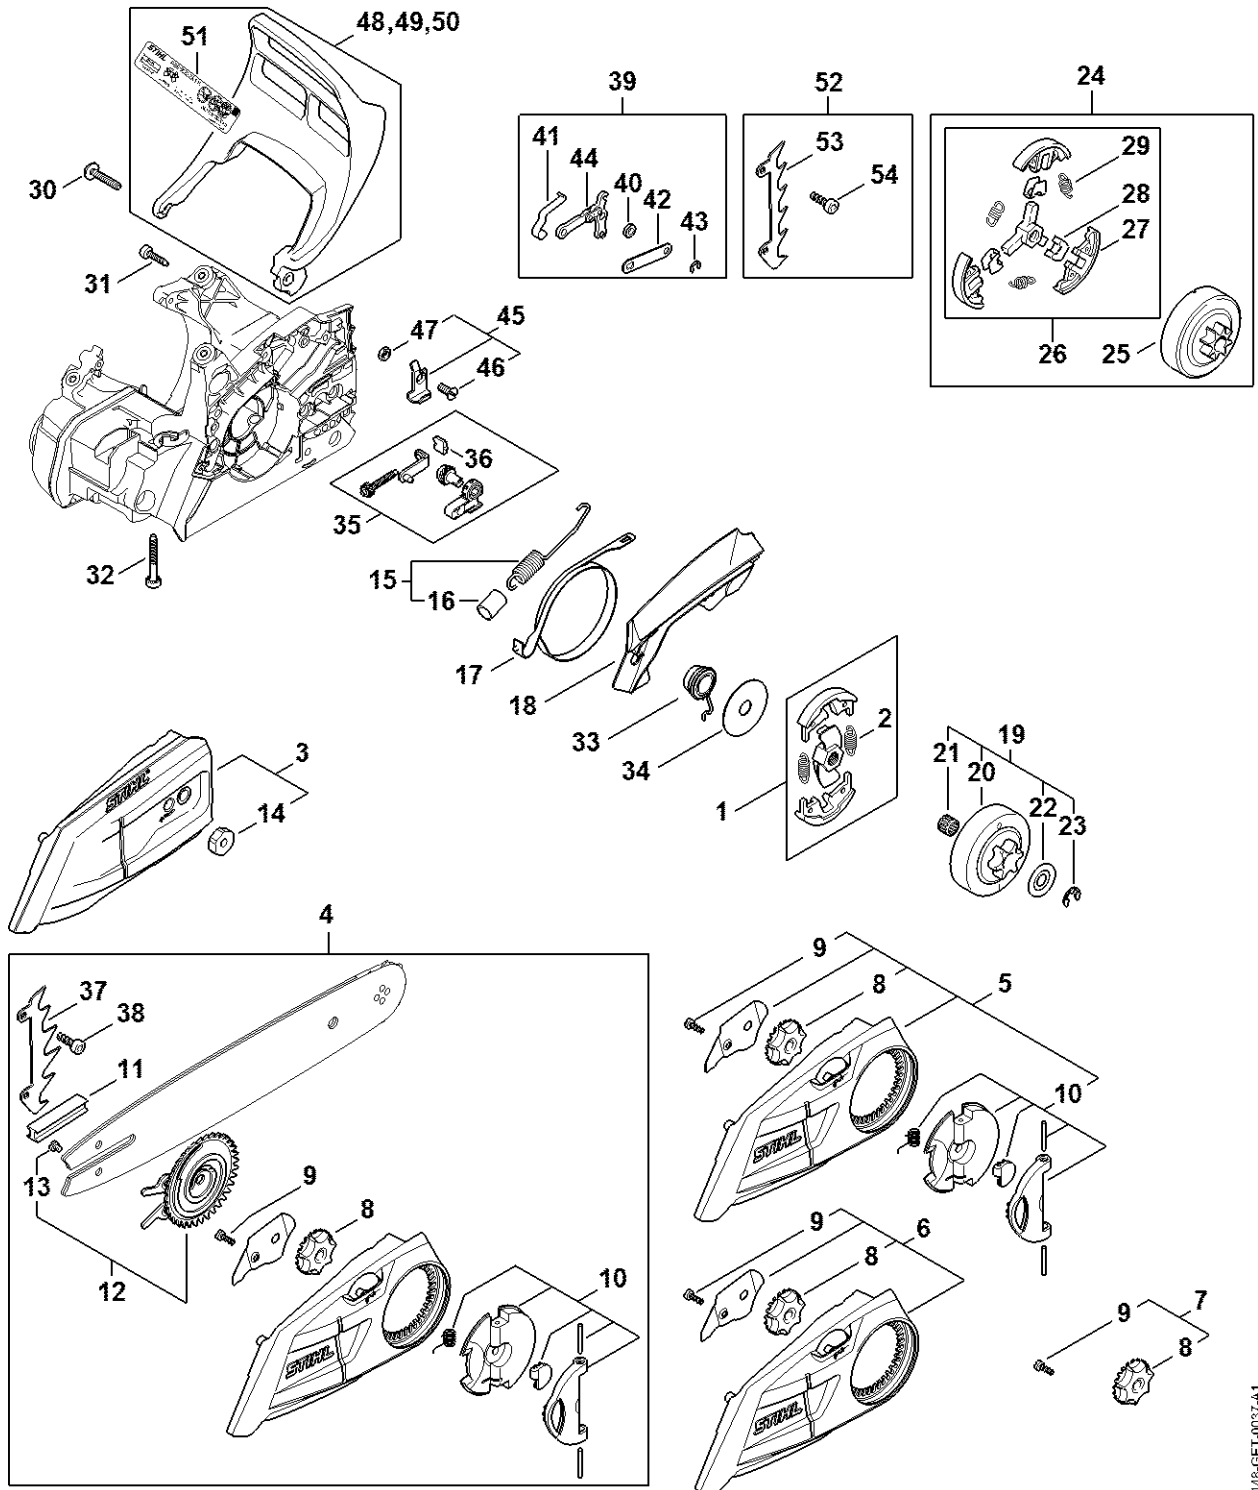

Embrayage, Frein de chaîne

1148-GET-0037-A1

Embrayage, Frein de chaîne

#	Numéro de pièce	Description	Quantité	Contient un ou plusieurs articles	Remarques
1	1148 160 2000	Embrayage	1	2	
2	0000 997 5524	Ressort de traction	2		
4	1148 640 1703	Couvercle de pignon	1	6, 8 - 13, 37, 38	
5	1148 640 1705	Couvercle de pignon	1	6, 8 - 10	
6	1148 640 1701	Couvercle de pignon	1	8, 9	
7	1148 630 0600	Molette de tension	1	8, 9	
8	1123 648 2202	Molette de tension	1		
9	9076 478 2996	Vis à tête fraisée P4x12	1		
10	1121 660 1000	Écrou à ailettes	1		
11	1123 021 2800	Pièce intercalaire	1		
12	1123 660 3001	Rondelle de tension	1	13	
13	9041 319 0600	Vis cylindrique M4x5	1		
15	1148 160 5500	Ressort de tension	1	16	
16	1141 162 8001	Tuyau	1		
17	1148 160 5400	Collier de frein	1		
18	1148 021 1100	Couvercle	1		
19	1148 640 2001	Pignon 3/8" P 6 dents	1	20 - 23	
20	1148 640 2000	Pignon 3/8" P 6 dents	1		
21	9512 933 2260	Cage à aiguilles 10x13x10	1		
22	0000 958 1022	Rondelle Ø 27 mm	1		
23	9460 624 0801	Anneau d'arrêt 8x1,3	1		
24	1148 007 1002	Jeu de pièces pignon 1/4" 8 dents avec e	1	25 - 29	
25	1123 640 2007	Pignon 1/4" 8D	1	27 - 29	
26	1123 160 2050	Embrayage	1		
27	1129 162 0800	Masselotte	3		
28	1127 162 3000	Pièce de fixation	3