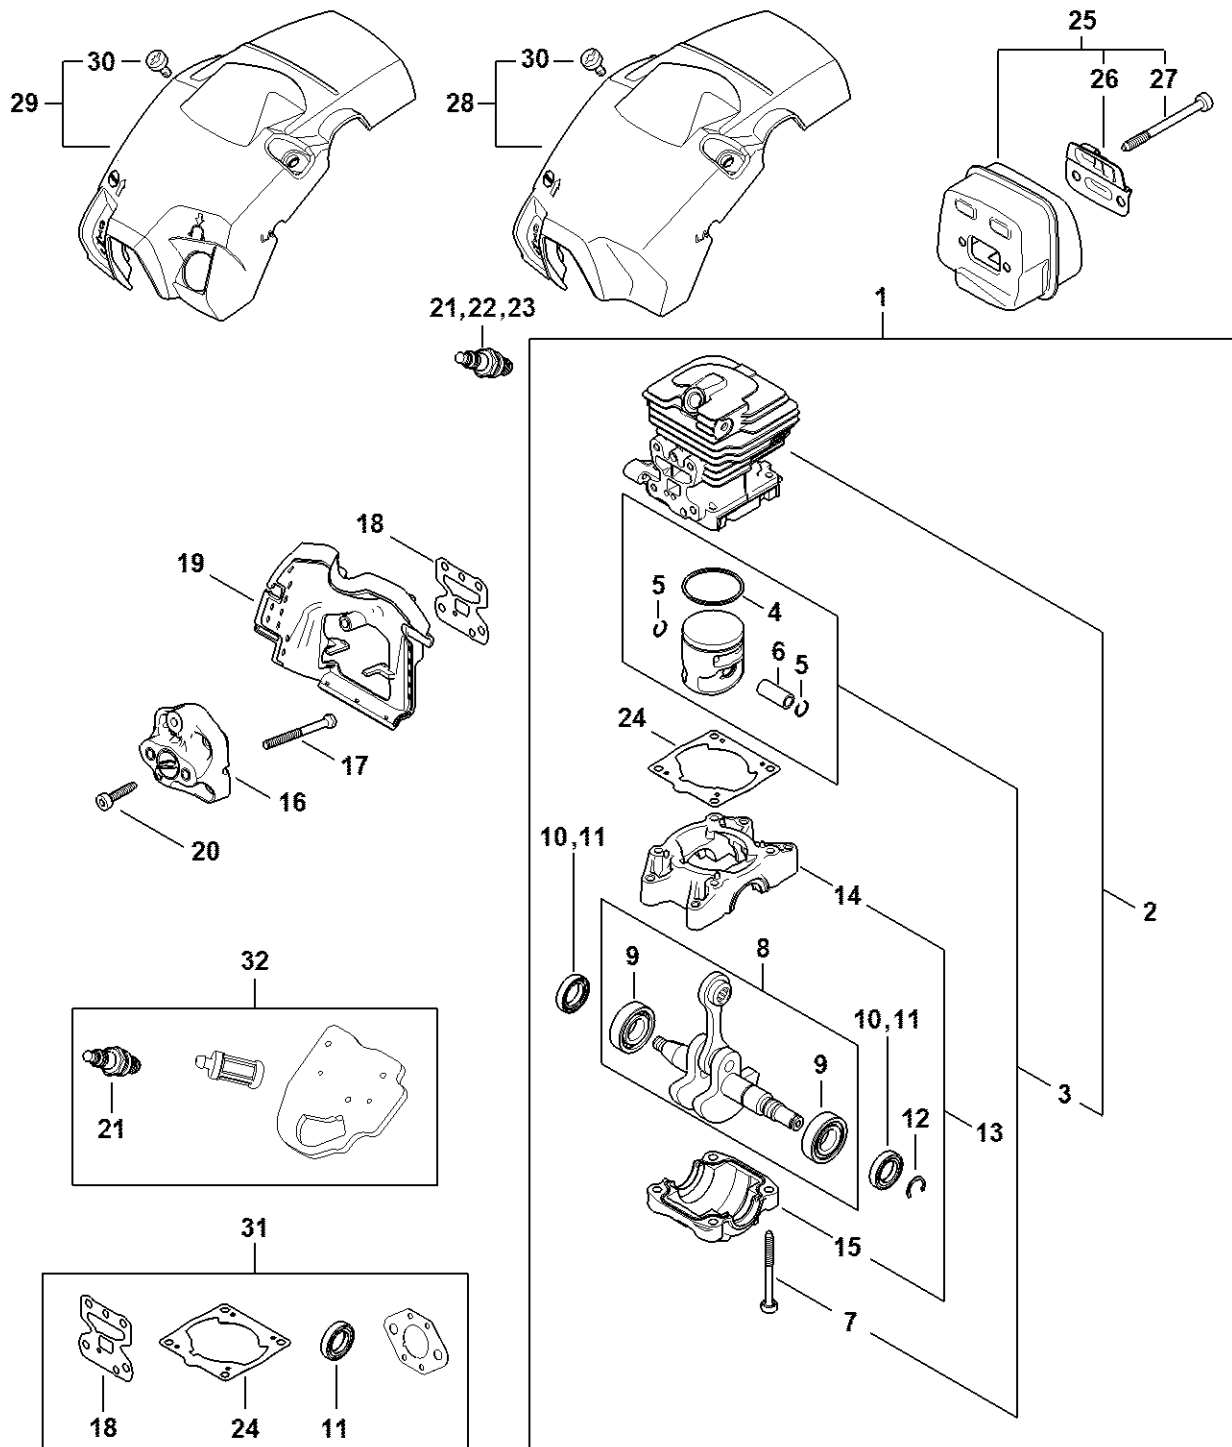

Carter de vilebrequin, Cylindre, Silencieux, Capot

1148-GET-0027-A0

Carter de vilebrequin, Cylindre, Silencieux, Capot

#	Numéro de pièce	Description	Quantité	Contient un ou plusieurs articles	Remarques
1	1148 020 0203	Bloc moteur	1	2 - 9, 11 - 15, 22	
2	1148 020 1203	Cylindre avec piston Ø 38 mm	1	3 - 7	
3	1148 030 2013	Piston Ø 38 mm	1	4 - 7	
4	1148 034 3002	Segment de piston Ø 38x1,2 mm	1		
5	9463 650 1000	Jonc d'arrêt 10	2		
6	1139 034 1500	Axe de piston 10x6,5x23	1		
7	9075 478 4258	Vis cylindrique IS D5x55	4		
8	1148 030 1008	Vilebrequin avec roulement	1	9	
9	9503 003 0312	Roulement rainuré à billes 6002	2		
10	9638 003 1581	Bague d'étanchéité 15x25x5	2		
11	9639 003 1585	Bague d'étanchéité 15x25x5	2		
12	9468 621 1520	Circlip 15x1	1		
13	1148 020 2100	Carter de vilebrequin	1	14, 15	
14	1148 021 0300	Carter de vilebrequin	1		
15	1148 021 2501	Carter inférieur	1		
16	1148 121 1601	Bride intermédiaire	1		
17	0000 951 0503	Vis à six pans M5x55	2		
18	1148 129 0903	Joint	1		
19	1148 124 3201	Déфлекteur d'air	1		
20	9075 478 4159	Vis cylindrique IS-D5x24	4		
21	0000 400 7011	Bougie NGK CMR6H	1		
22	0000 400 7025	Bougie STIHL ZK C 10, Paquet de 10	1		
23	0000 400 7026	Bougie STIHL ZK C 10, Paquet de 40	1		
24	1148 029 2301	Joint de cylindre	1		
25	1148 140 0611	Silencieux	1	26, 27	
26	1148 145 2908	Couvercle de silencieux	1