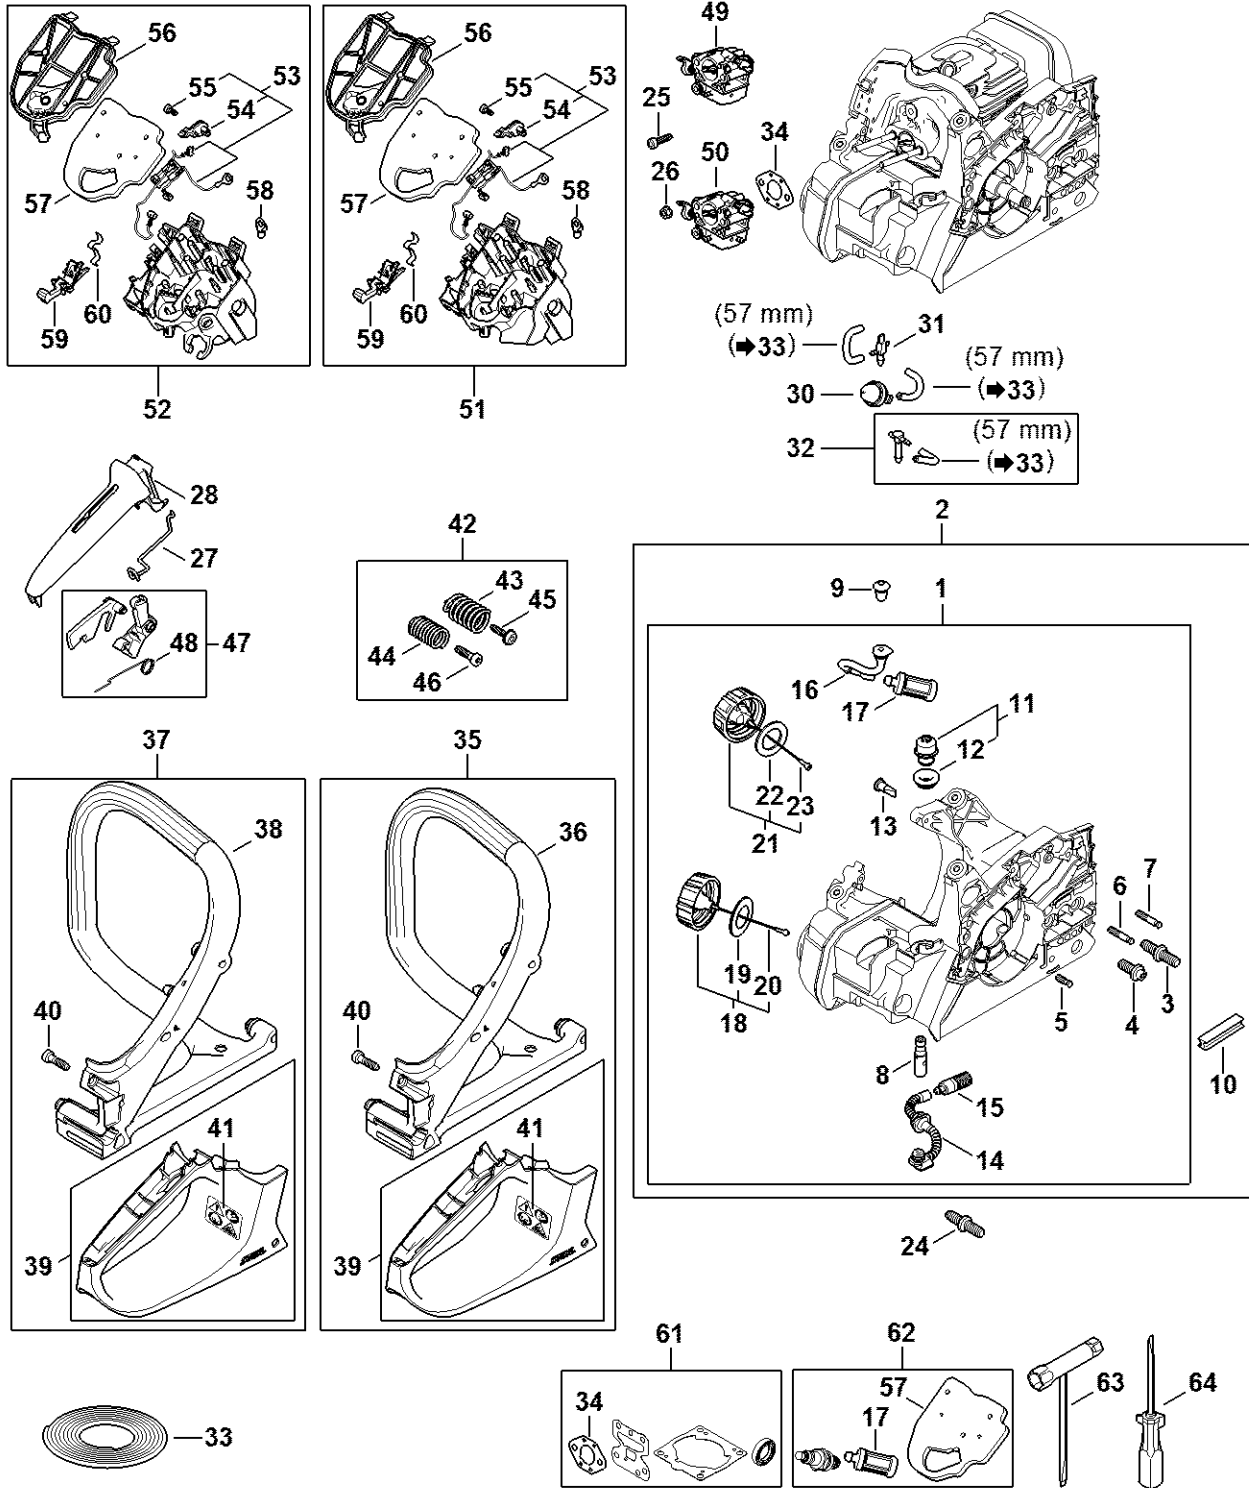

Carter moteur, Filtre à air, Système AV, Poignée tubulaire

1148-GET-0003-A1

Carter moteur, Filtre à air, Système AV, Poignée tubulaire

#	Numéro de pièce	Description	Quantité	Contient un ou plusieurs articles	Remarques
2	1148 020 3003	Carter moteur	1	3 - 23	
3	1123 664 2400	Vis à embase	1		
4	1123 664 2402	Vis à embase	1		
5	1120 162 5200	Boulon	1		
6	1123 162 5200	Boulon	1		
7	1123 162 5205	Boulon	1		
8	1123 640 3200	Pompe à huile 0,55	1		
9	0000 989 0608	Douille	1		
10	1123 021 2800	Pièce intercalaire	1		
11	1148 350 5801	Aération de réservoir	1	12	
12	4223 353 9201	Douille	1		
13	0747 313 6810	Soupape	1		
14	1148 647 4000	Tuyau d'huile	1		
15	1123 640 3800	Crépine d'aspiration	1		
16	1148 358 7700	Tuyau	1		
17	0000 350 3500	Crépine d'aspiration	1		
18	0000 350 0546	Bouchon de réservoir	1	19, 20	
19	0000 359 1240	Anneau de joint	1		
20	0000 350 0905	Corde	1		
21	0000 350 0542	Bouchon de réservoir	1	22, 23	
22	0000 359 1207	Anneau de joint	1		
23	0000 350 0905	Corde	1		
24	1123 664 2400	Vis à embase	1		
25	9074 477 4135	Vis cylindrique IS-P5x20	1		
26	9216 261 0700	Ecrou à six pans M5	2		
27	1148 182 1500	Tringlerie des gaz	1