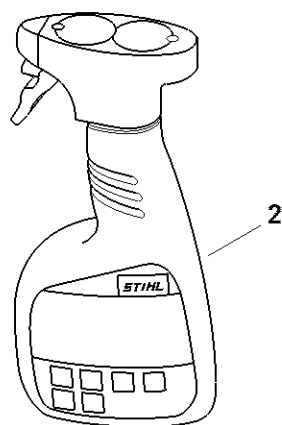

0000-GET-0172-A0

Produits de soins

#	Numéro de pièce	Description	Quantité	Contient un ou plusieurs articles	Remarques
1	0730 411 7002	Multispray 50 ml	1		
1	0730 411 7000	Multispray	1		
2	0000 881 9400	VarioClean 500 ml	1		
2	0000 881 9409	Produit de nettoyage spécial VarioClean 5 l	1		
3	0782 516 8500	Multioil Bio 50 ml	1