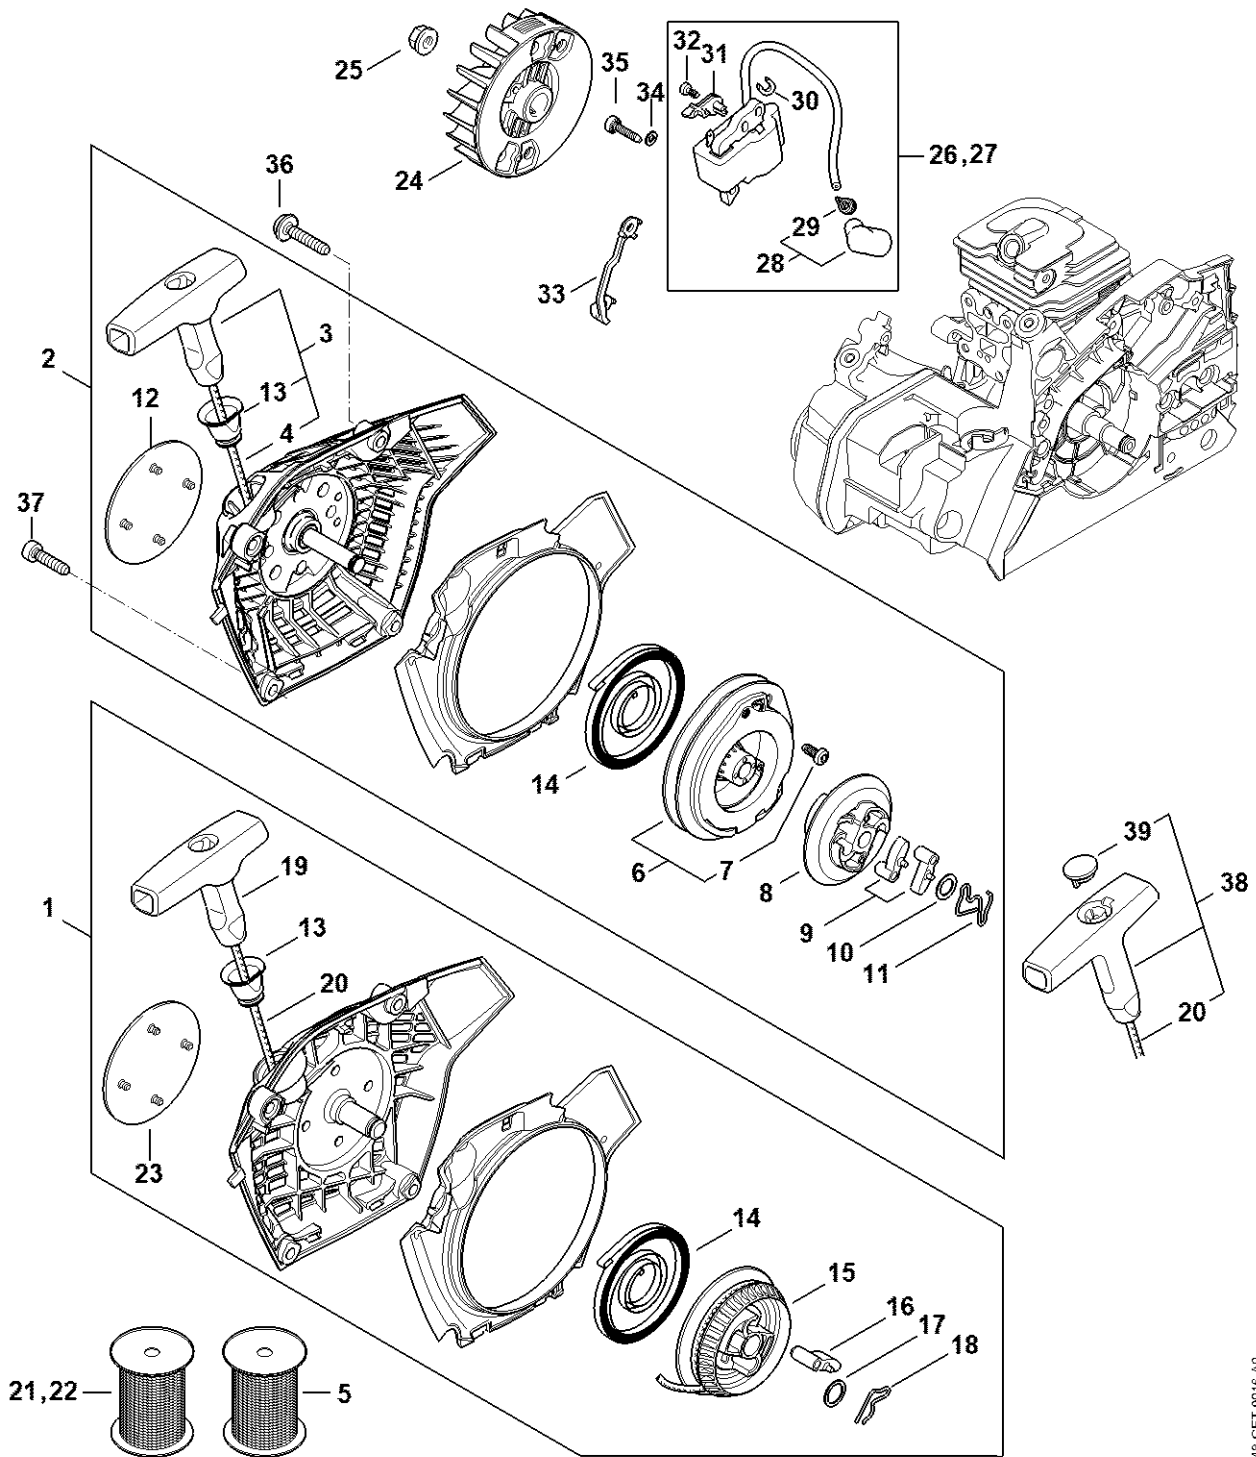

Dispositif de lancement, Dispositif d'allumage

1148-GET-0016-A0

Dispositif de lancement, Dispositif d'allumage

#	Numéro de pièce	Description	Quantité	Contient un ou plusieurs articles	Remarques
2	1148 080 2107	Carter de ventilateur avec lanceur	1	3, 4, 6 - 13	
3	0000 190 3504	Poignée avec câble de lancement	1	4	
4	4137 195 8200	Câble de lancement Ø 2,7x910 mm	1		
5	0000 930 2281	Câble de lancement Ø 2,7 mm x 30,8 m	1		
6	1148 190 1000	Poulie à câble	1	7	
7	9074 478 2970	Vis cylindrique IS-P4x10	1		
8	1148 195 2001	Entraîneur	1		
9	1123 195 7200	Cliquet	2		
10	0000 958 0806	Rondelle	1		
11	1130 195 3501	Ressort	1		
12	1148 967 1503	Plaque matricule MS 172 C	1		
13	1110 084 9102	Douille	1		
14	1148 190 0600	Ressort de rappel	1		
19	1121 195 3400	Poignée	1		
24	1148 400 1206	Rotor	1		
25	0000 955 0802	Écrou à embase M8x1	1		
26	1148 400 1304	Module d'allumage	1	28 - 32	
28	1148 400 7100	Contact de câble d'allumage	1	29	
29	0000 998 0621	Ressort coudé	1		
30	0000 448 1207	Attache de câble	1		
31	1148 448 1200	Attache de câble	1		
32	9074 477 2966	Vis IS P4x8	1		
33	1130 405 8004	Pièce isolante	1		
34	9291 021 0100	Rondelle 4,3	2		
35	9075 478 3022	Vis cylindrique IS-D4x20	2		
36	9074 477 4139	Vis cylindrique IS-P5x25	1