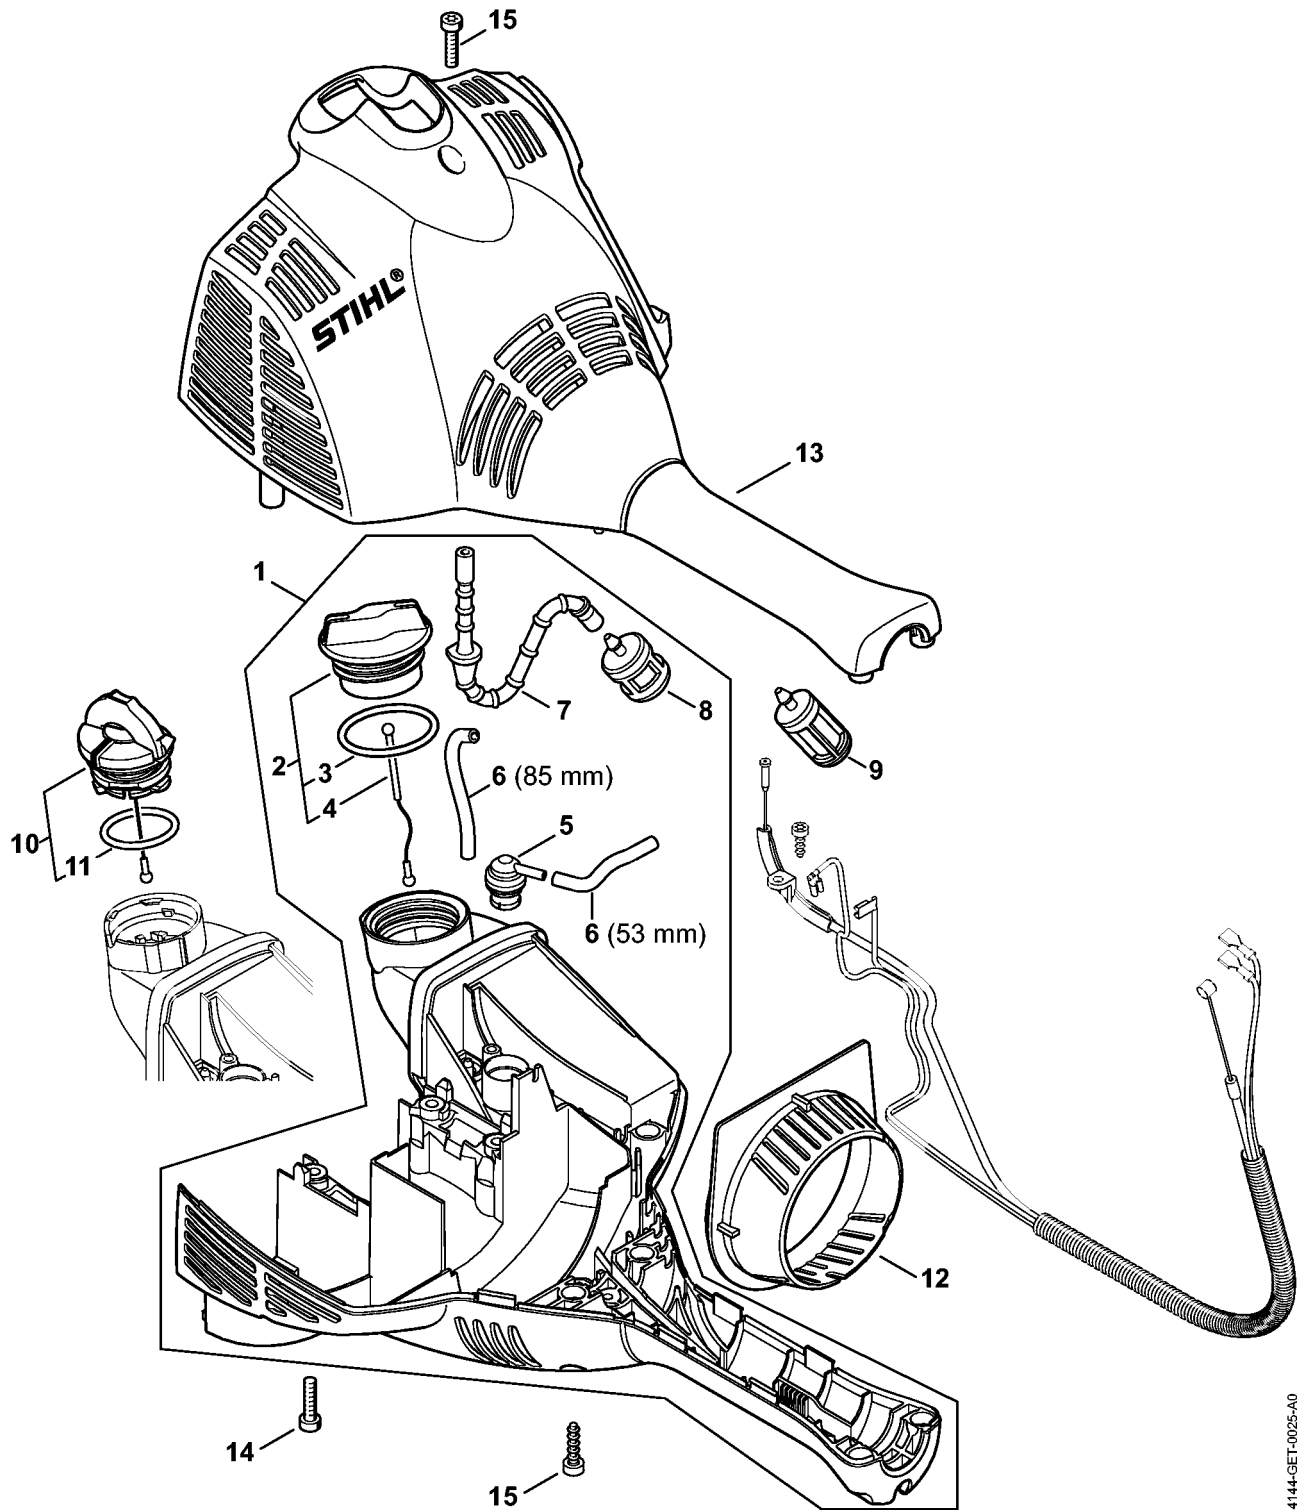

Carter moteur (Poignée tubulaire à deux mains) KM 56 C

4144-GET-0025-A0

Carter moteur (Poignée tubulaire à deux mains) KM 56 C

#	Numéro de pièce	Description	Quantité	Contient un ou plusieurs articles	Remarques
1	4144 020 3019	Carter moteur	1	2 - 8	
2	0000 350 0527	Bouchon de réservoir	1	3, 4	
3	9645 951 3890	Joint torique 35x3-FPM 80	1		
4	0000 350 0900	Corde	1		
5	0000 350 5807	Aération de réservoir	1		
6	0000 930 2803	Tuyau 3,1x5,7 mm x 1 m, R3	1		
7	4144 358 0800	Tuyau	1		
8	0000 350 3513	Crépine d'aspiration	1		
9	0000 350 3502	Crépine d'aspiration	1		
10	0000 350 0532	Bouchon de réservoir	1	11	
11	9645 948 7734	Joint torique 25x3,5	1		
12	4144 084 2500	Déфлекteur d'air	1		
13	4144 080 1610	Capot	1		
14	9075 478 4136	Vis cylindrique IS-D5x20	5		
15	9074 477 4135	Vis cylindrique IS-P5x20	7