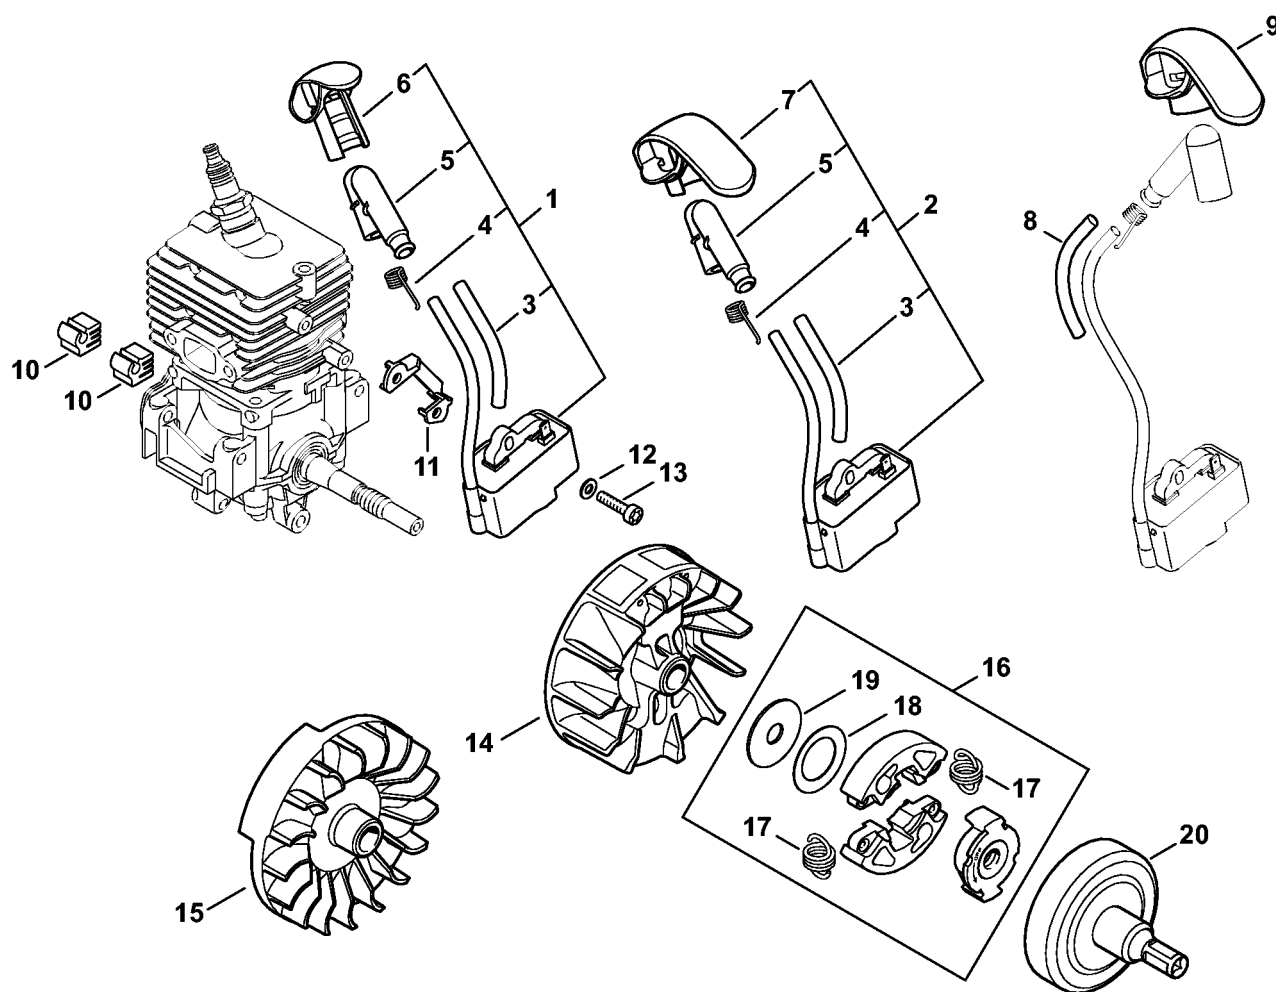

Dispositif d'allumage, Embrayage

4144-GET-0024-A1

Dispositif d'allumage, Embrayage

#	Numéro de pièce	Description	Quantité	Contient un ou plusieurs articles	Remarques
1	4139 400 1302	Module d'allumage Au-dessus du numéro de série: 299394564	1	3 - 6	
2	4144 400 1303	Module d'allumage Jusqu'au numéro de série: 298973896	1	3 - 5, 7	
3	4144 442 0400	Gaine isolante	1		
4	0000 998 0618	Ressort coudé	1		
5	4144 405 1000	Contact de câble d'allumage	1		
6	4139 405 8100	Capuchon de protection	1		
7	4144 405 8100	Capuchon de protection	1		
8	4144 442 0401	Gaine isolante Au-dessus du numéro de série: 285589154 Jusqu'au numéro de série: 290999758	1		
9	4144 405 8101	Capuchon de protection Au-dessus du numéro de série: 285589154 Jusqu'au numéro de série: 290999758	1		
10	4144 448 1200	Attache de câble Au-dessus du numéro de série: 285589154 Jusqu'au numéro de série: 290999758	2		
11	4241 405 8000	Pièce isolante	1		
12	9291 021 0100	Rondelle 4,3	2		
13	9075 478 3018	Vis cylindrique IS-D4x18	2		
14	4144 400 1203	Rotor Au-dessus du numéro de série: 299394564	1		
15	4144 400 1202	Rotor Jusqu'au numéro de série: 298973896	1		
16	4140 160 2005	Embrayage	1	17 - 19	
17	4140 162 7901	Ressort de tension	2