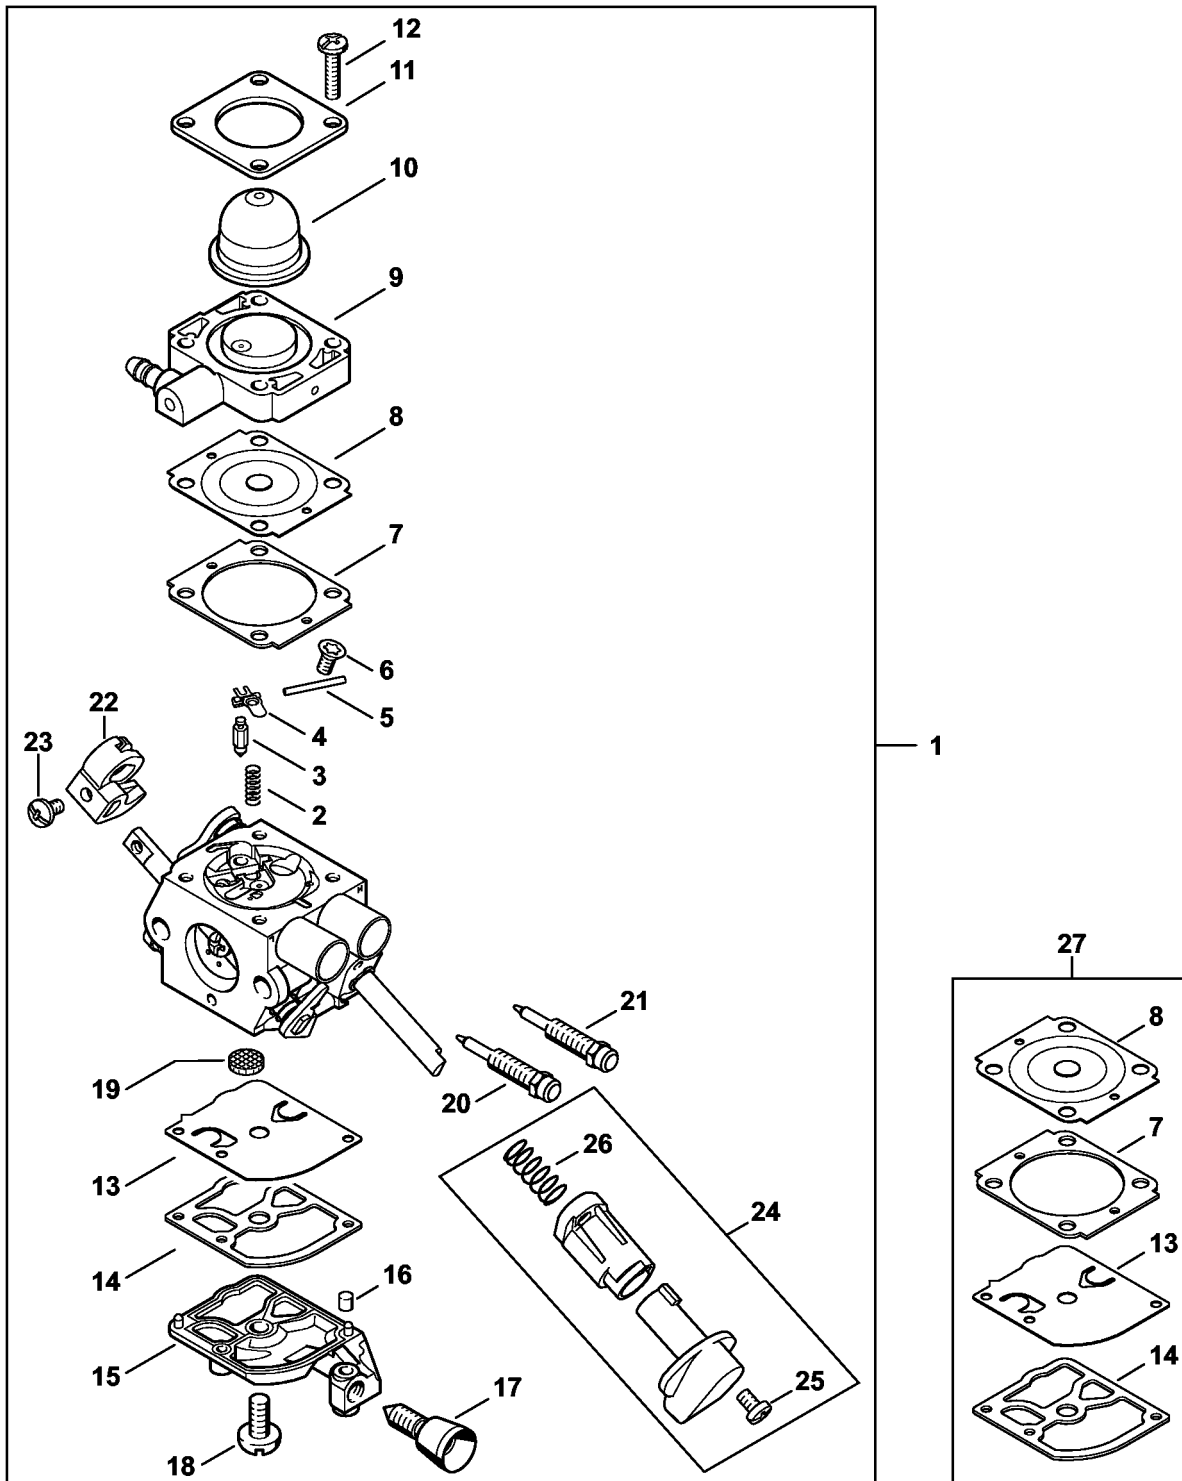

Carburateur C1M-S267

4144-GET-0030-A0

Carburateur C1M-S267

#	Numéro de pièce	Description	Quantité	Contient un ou plusieurs articles	Remarques
1	4144 120 0608	Carburateur C1M-S267D Au-dessus du numéro de série: 297830576	1	2 - 26	
2	4128 122 3000	Ressort Au-dessus du numéro de série: 297830576	1		
3	Z000 018 Z000	Pointeau d'admission Au-dessus du numéro de série: 297830576	1		
4	1125 121 5000	Levier de réglage d'admission Au-dessus du numéro de série: 297830576	1		
5	1120 121 9200	Axe Au-dessus du numéro de série: 297830576	1		
6	0000 122 7101	Vis Au-dessus du numéro de série: 297830576	1		
7	4241 129 0901	Joint de réglage Au-dessus du numéro de série: 297830576	1		
8	4241 121 4702	Membrane de réglage Au-dessus du numéro de série: 297830576	1		
9	4144 120 2200	Bride Au-dessus du numéro de série: 297830576	1		
10	4226 121 2700	Capuchon Au-dessus du numéro de série: 297830576	1		
11	4140 121 0800	Couvercle Au-dessus du numéro de série: 297830576	1		
12	4241 122 7100	Vis	4