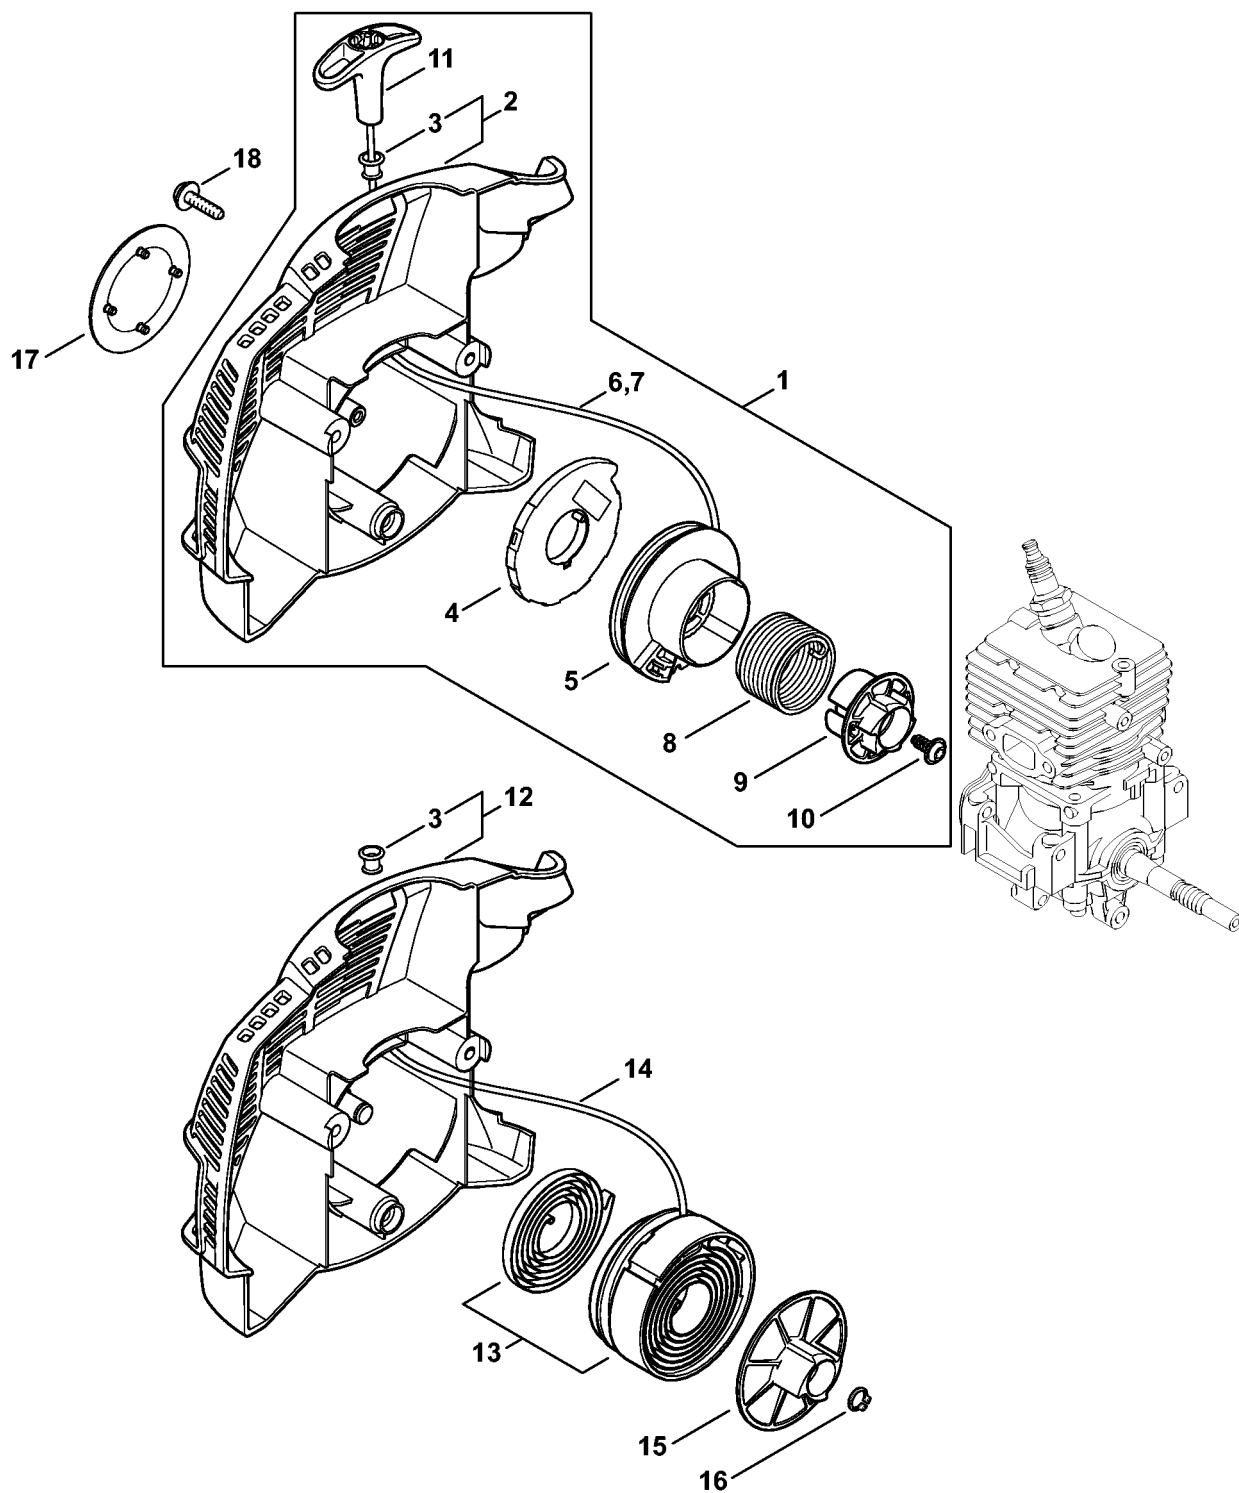

Dispositif de lancement KM 56 C

4144-GET-0019-A0

Dispositif de lancement KM 56 C

#	Numéro de pièce	Description	Quantité	Contient un ou plusieurs articles	Remarques
1	4144 190 4013	Dispositif de lancement	1	2 - 11	
2	4144 190 0406	Couvercle de lanceur Au-dessus du numéro de série: 297344436	1	3	
3	9416 868 6650	Rivet 6,5x0,5x8,8	1		
4	4180 190 0600	Ressort de rappel	1		
5	4144 195 0401	Poulie à câble Au-dessus du numéro de série: 297344436	1		
6	4137 195 8200	Câble de lancement Ø 2,7x910 mm Au-dessus du numéro de série: 297344436	1		
7	0000 930 2281	Câble de lancement Ø 2,7 mm x 30,8 m	1		
8	4149 195 3500	Ressort	1		
9	4144 195 2001	Entraîneur Au-dessus du numéro de série: 297344436	1		
10	9104 003 0960	Vis Parker P5,5x12 Au-dessus du numéro de série: 297344436	1		
11	4140 195 3400	Poignée	1		
12	4144 190 0400	Couvercle de lanceur Jusqu'au numéro de série: 297136240	1	3	
13	4144 190 1111	Poulie à câble avec ressort de rappel Jusqu'au numéro de série: 297136240	1		
14	4237 195 8200	Câble de lancement Ø 2,7x1010 mm Jusqu'au numéro de série: 297136240	1		
15	4144 195 2000	Entraîneur Jusqu'au numéro de série: 297136240	1		
16	9455 621 0750	Circlip 9x1 Jusqu'au numéro de série: 297136240	1		
17	4144 967 1504	Plaque matricule KM 56 C	1