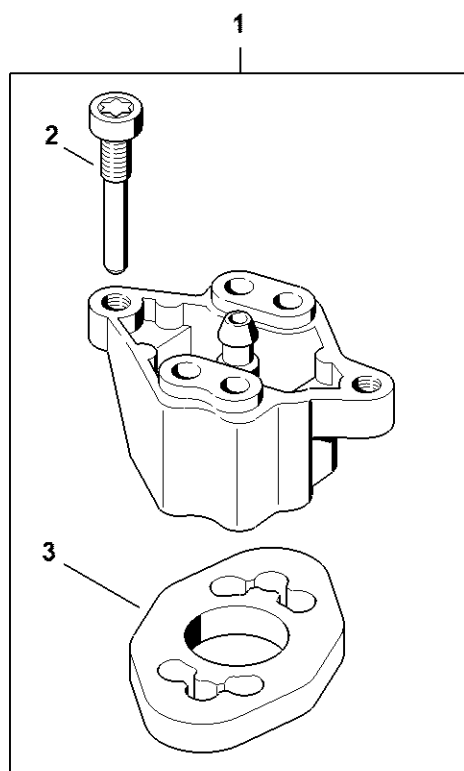

5910-GET-0183-A1

Bride

#	Numéro de pièce	Description	Quantité	Contient un ou plusieurs articles	Remarques
1	5910 850 4207	Bride	1	2, 3	
2	1128 855 9000	Vis M5x30	1		
3	5910 851 9901	Joint	1