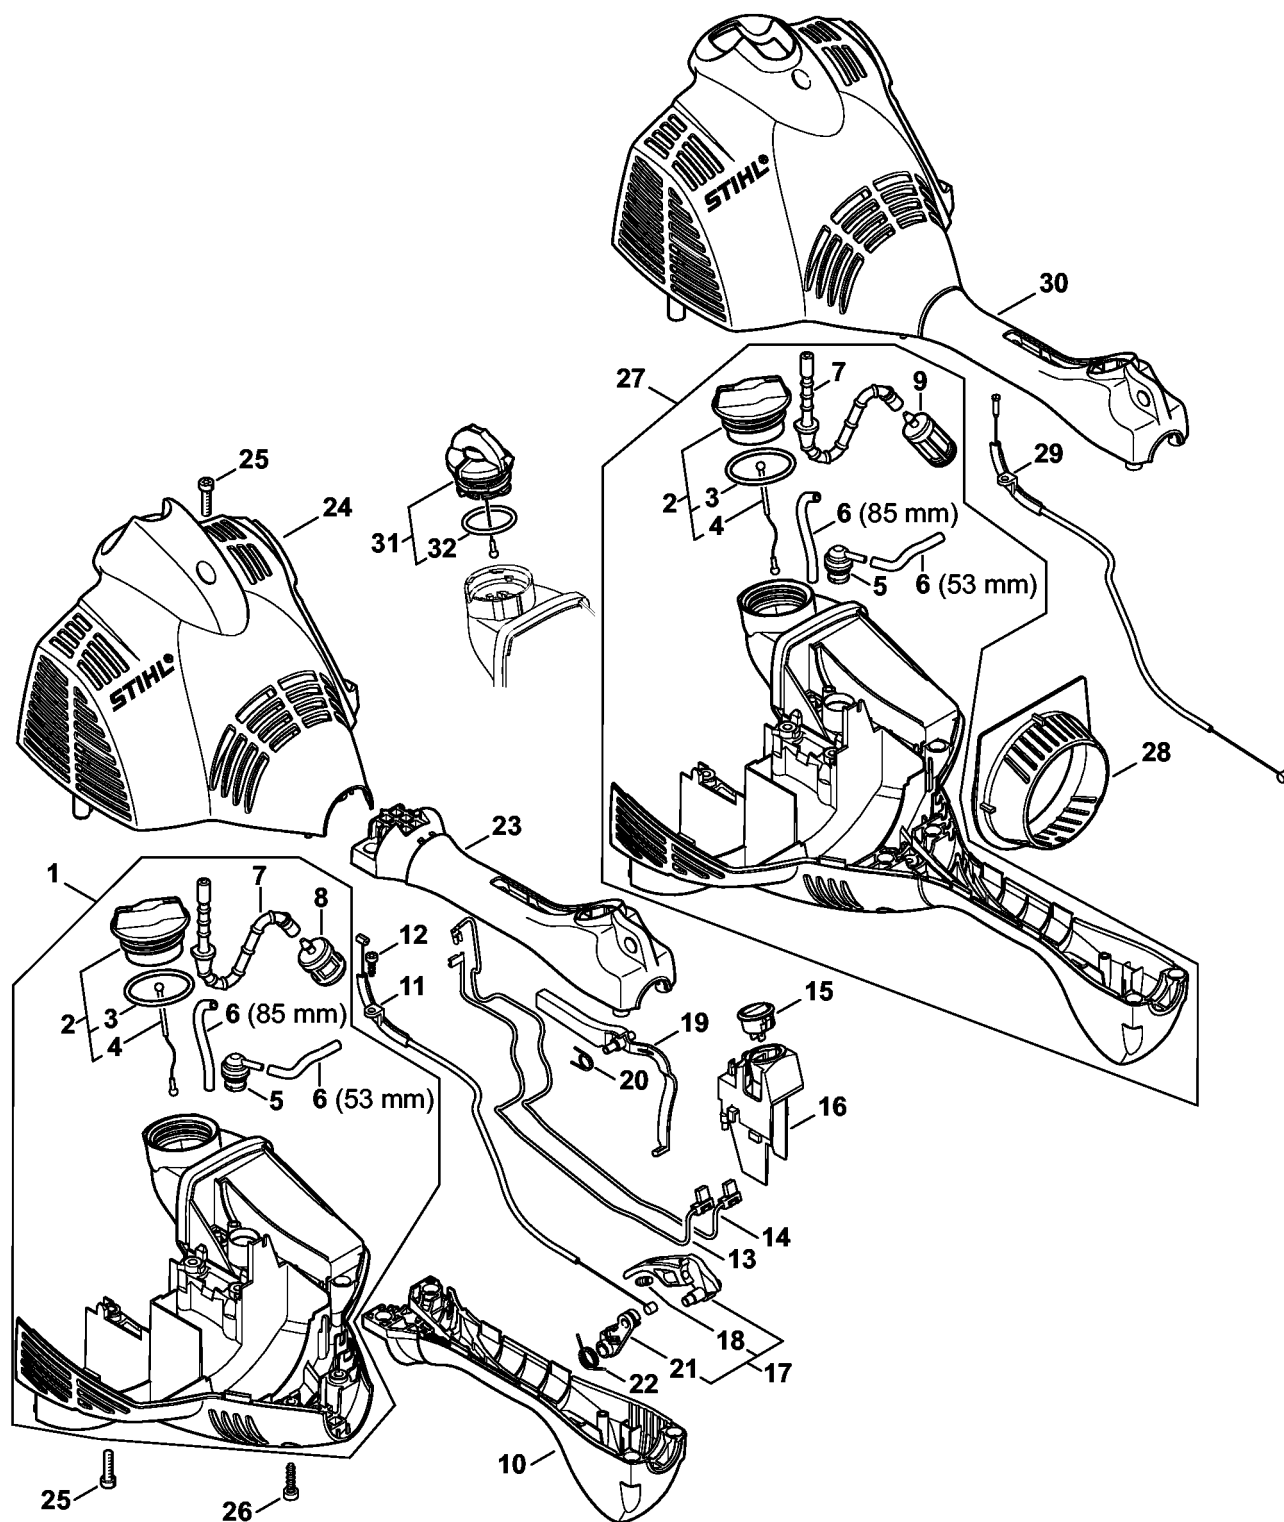

Carter moteur (Poignée tubulaire à deux mains) KM 56 C

4144-GET-0025-A0

Carter moteur (Poignée tubulaire à deux mains) KM 56 C

#	Numéro de pièce	Description	Quantité	Contient un ou plusieurs articles	Remarques
1	4144 020 3019	Carter moteur	1	2 - 8	
2	0000 350 0527	Bouchon de réservoir	1	3, 4	
3	9645 951 3890	Joint torique 35x3-FPM 80	1		
4	0000 350 0900	Corde	1		
5	0000 350 5807	Aération de réservoir	1		
6	0000 930 2803	Tuyau 3,1x5,7 mm x 1 m, R3	1		
7	4144 358 0800	Tuyau	1		
8	0000 350 3513	Crépine d'aspiration	1		
9	0000 350 3502	Crépine d'aspiration	1		
10	0000 350 0532	Bouchon de réservoir	1	11	
11	9645 948 7734	Joint torique 25x3,5	1		
12	4144 084 2500	Déфлекteur d'air	1		
13	4144 080 1610	Capot	1		
14	9075 478 4136	Vis cylindrique IS-D5x20	5		
15	9074 477 4135	Vis cylindrique IS-P5x20	7		

Carter moteur (Poignée circulaire) KM 56 RC

4144-GET-0026-A0

Carter moteur (Poignée circulaire) KM 56 RC

#	Numéro de pièce	Description	Quantité	Contient un ou plusieurs articles	Remarques
1	4144 020 3027	Carter moteur Au-dessus du numéro de série: 297830576	1	2 - 8	
2	0000 350 0527	Bouchon de réservoir Au-dessus du numéro de série: 297830576	1	3, 4	
3	9645 951 3890	Joint torique 35x3-FPM 80 Au-dessus du numéro de série: 297830576	1		
4	0000 350 0900	Corde	1		
5	0000 350 5807	Aération de réservoir	1		
6	0000 930 2803	Tuyau 3,1x5,7 mm x 1 m, R3	1		
7	4144 358 0800	Tuyau	1		
8	0000 350 3513	Crépine d'aspiration	1		
9	0000 350 3502	Crépine d'aspiration	1		
10	4144 791 0806	Demi-poignée inférieure	1		
11	4144 180 1104	Câble de commande des gaz Au-dessus du numéro de série: 297830576	1		
12	9074 477 2995	Vis cylindrique IS-P4x12	1		
13	4144 440 1901	Câble	1		
14	4144 440 1900	Câble	1		
15	4144 430 0200	Interrupteur d'arrêt	1		
16	4144 791 5400	Support	1		
17	4144 180 1550	Manette des gaz	1	18, 21	
18		Goujon fileté	1		
19	4140 182 0800	Levier d'arrêt	1		
20	4140 182 4505	Ressort coudé	1		
21		Levier	1		