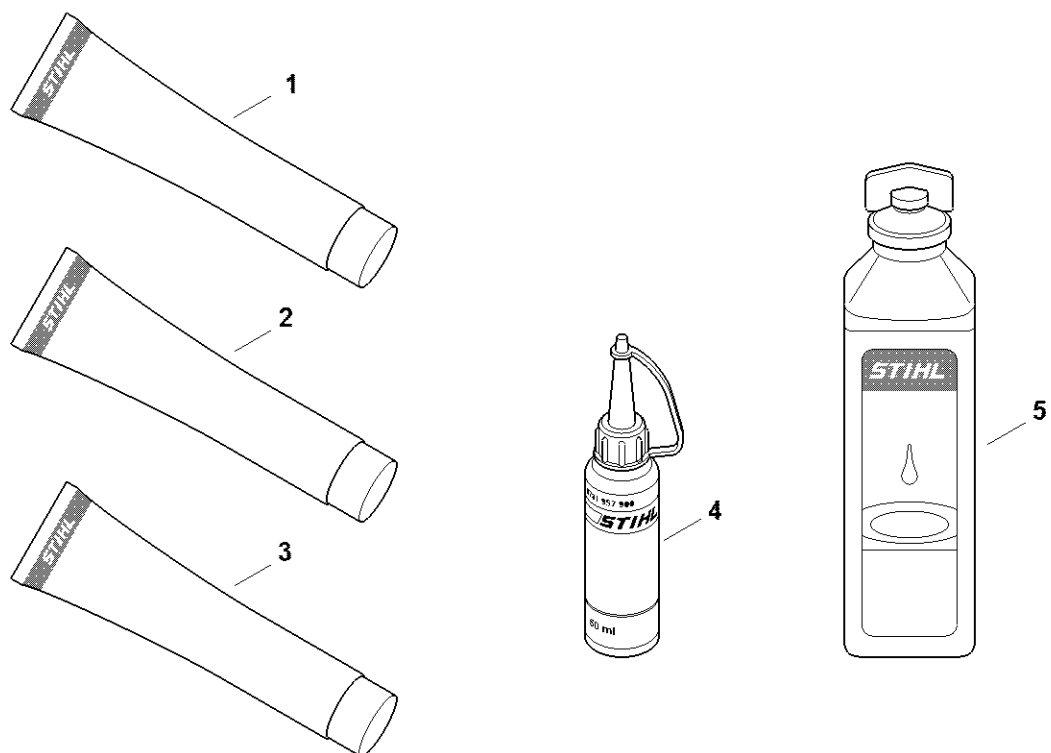

Lubrifiants et graisses divers

0000-GET-0170-A0

Lubrifiants et graisses divers

#	Numéro de pièce	Description	Quantité	Contient un ou plusieurs articles	Remarques
1	0781 120 1022	Graisse de réducteur 40 g	1		
1	0781 120 1117	Graisse de réducteur 80 g	1		
1	0781 120 1118	Graisse de réducteur 225 g	1		
2	0781 120 1021	Graisse de réducteur Mulltilub 40 g Tube	1		
2	0781 120 1109	Graisse multifonctionnelle 80 g	1		
2	0781 120 1110	Graisse multifonctionnelle 225 g	1		
3	0783 830 2000	Tube de pâte d'étanchéité HT rouge	1		
4	0781 957 9000	Produit antifriction OH 723	1		
5	0781 319 8401	HP 100ml	1		
5	0781 319 8052	HP Super 100ml	1		
5	0781 319 8060	HP Ultra 100ml	1