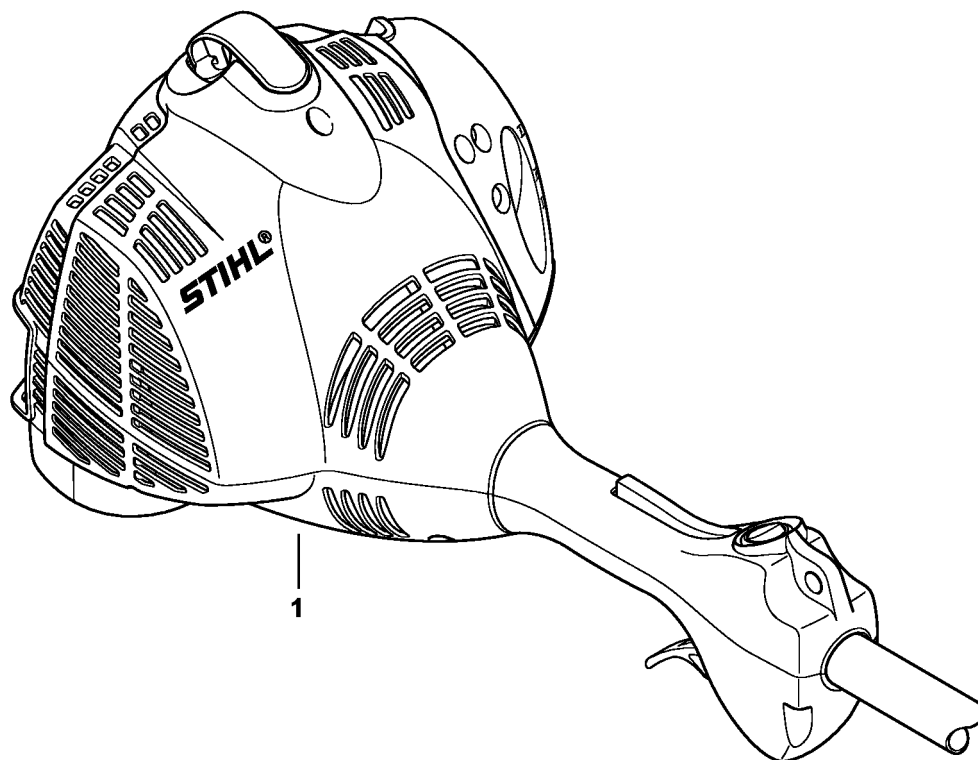

Outils, Accessoires optionnels

#	Numéro de pièce	Description	Quantité	Contient un ou plusieurs articles	Remarques
1	0812 370 1000	Tournevis T27x120x70	1		
2	4130 893 7800	Mandrin	1		
3	4180 890 3400	Clé multiple	1		
4	0000 890 2300	Tournevis	1		
5	0000 891 0810	Pochette à outils	1		
6	0000 884 0307	Lunettes de protection	1		
7	4119 710 9001	Harnais	1	8 - 16	
8		Sangle 38x780 mm	1		
	0000 930 2242	Sangle 38 mm x 5 m	1		
9		Sangle 25 mm x 1,18 m	1		
	0000 930 2241	Sangle 25 mm x 10 m	1		
10	4203 792 7200	Boucle de réglage	3		
11	4119 718 6300	Boucle de réglage	1		
12	4119 718 6310	Boucle de réglage	2		
13	9408 021 4530	Rivet, partie à riveter 4x8x6	12		
14	9409 021 4420	Rivet, partie tête 4x8	12		
15	4119 718 7400	Plaque de protection	1		
16	4147 710 6900	Mousqueton	1		
17	4130 710 9000	Bretelle	1		

4144-GET-0043-A0