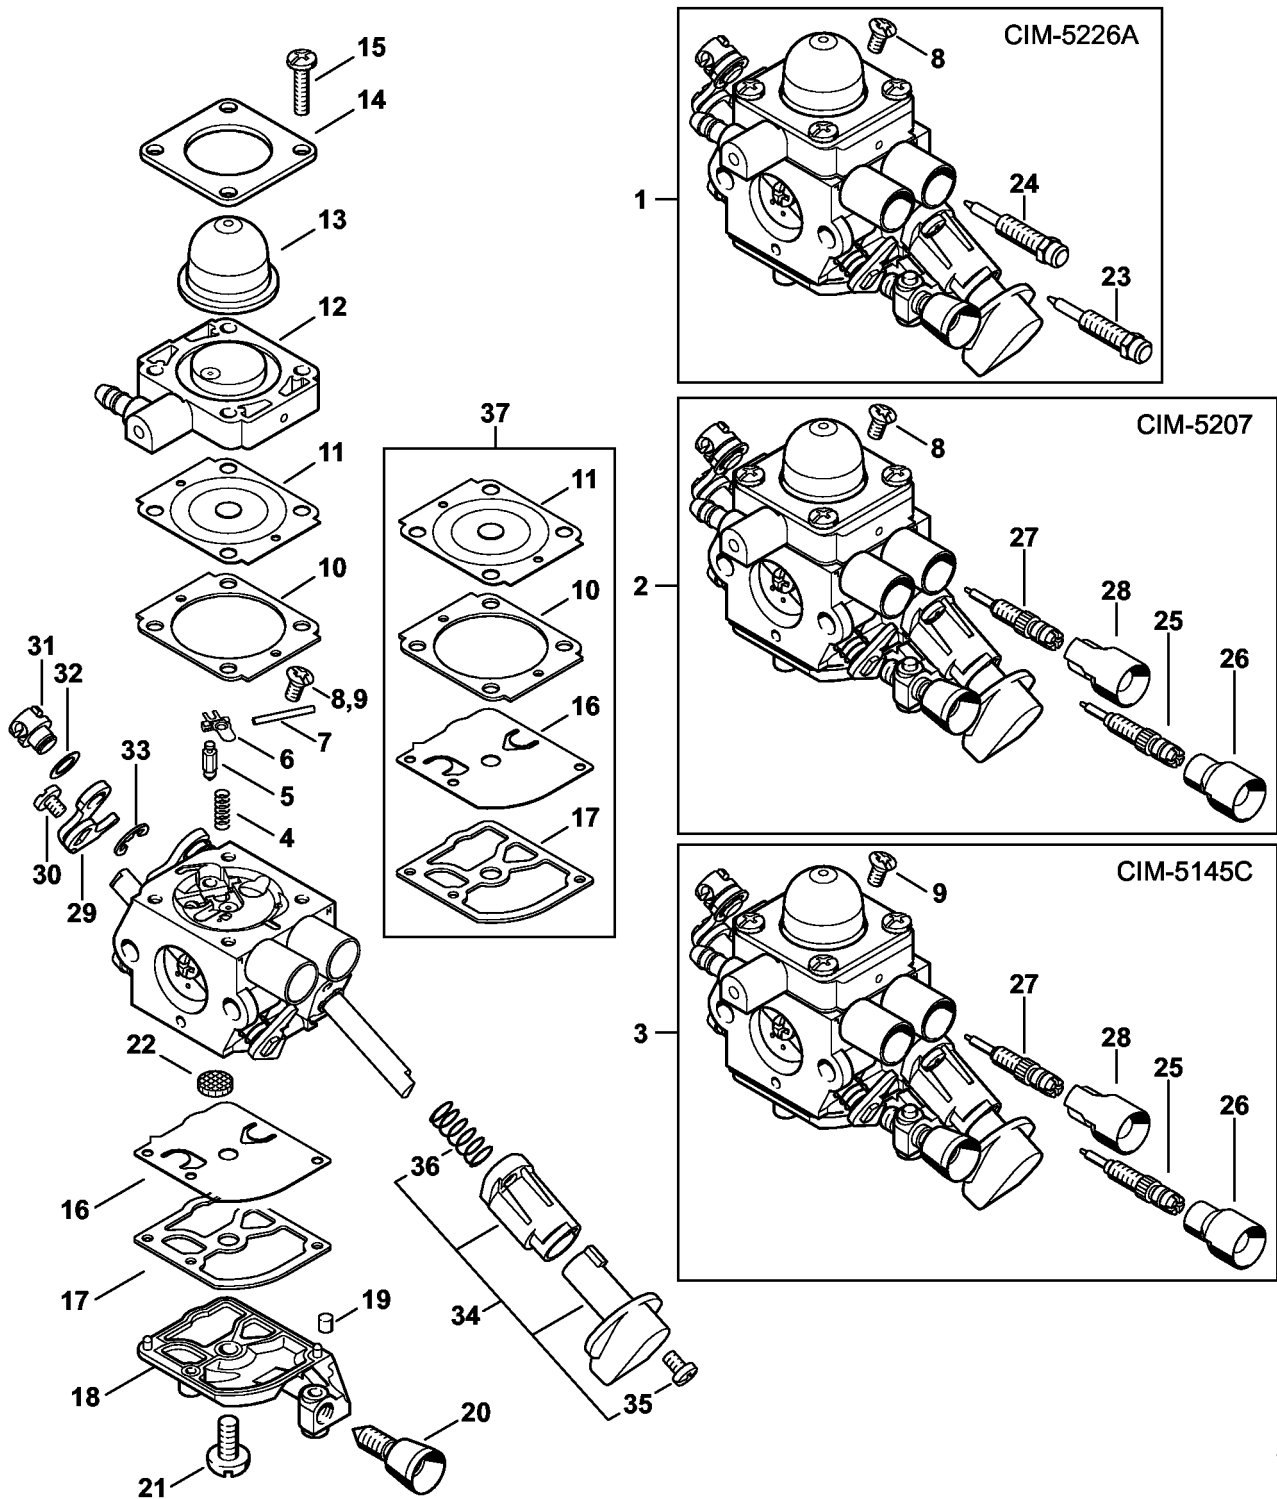

Carburateur CIM-S226, CIM-S207, CIM-S145

4144-GET-0031-A0

Carburateur C1M-S226, C1M-S207, C1M-S145

#	Numéro de pièce	Description	Quantité	Contient un ou plusieurs articles	Remarques
1	4144 120 0605	Carburateur C1M-S226B Au-dessus du numéro de série: 291622359 Jusqu'au numéro de série: 297676422	1	4 - 8, 10 - 24, 29 - 36	
2	4144 120 0603	Carburateur C1M-S207A Jusqu'au numéro de série: 294620097	1	4 - 8, 10 - 36	
3	4144 120 0600	Carburateur C1M-S145C Jusqu'au numéro de série: 289084289	1	4 - 7, 9 - 22, 25 - 36	
4	4128 122 3000	Ressort Jusqu'au numéro de série: 297676422	1		
5	Z000 018 Z000	Pointeau d'admission Jusqu'au numéro de série: 297676422	1		
6	1125 121 5000	Levier de réglage d'admission Jusqu'au numéro de série: 297676422	1		
7	1120 121 9200	Axe Jusqu'au numéro de série: 297676422	1		
8	0000 122 7101	Vis Jusqu'au numéro de série: 297676422	1		
9	4241 122 6600	Vis à embase Jusqu'au numéro de série: 289084289	1		
10	4241 129 0901	Joint de réglage Jusqu'au numéro de série: 297676422	1		
11	4241 121 4702	Membrane de réglage Jusqu'au numéro de série: 297676422	1		
12	4144 120 2200	Bride Jusqu'au numéro de série: 297676422	1		
13	4226 121 2700	Capuchon Jusqu'au numéro de série: 297676422	1		
14	4140 121 0800	Couvercle Jusqu'au numéro de série: 297676422	1		
15	4241 122 7100	Vis Jusqu'au numéro de série: 297676422	4		
16	4241 121 4800	Membrane de pompe	1