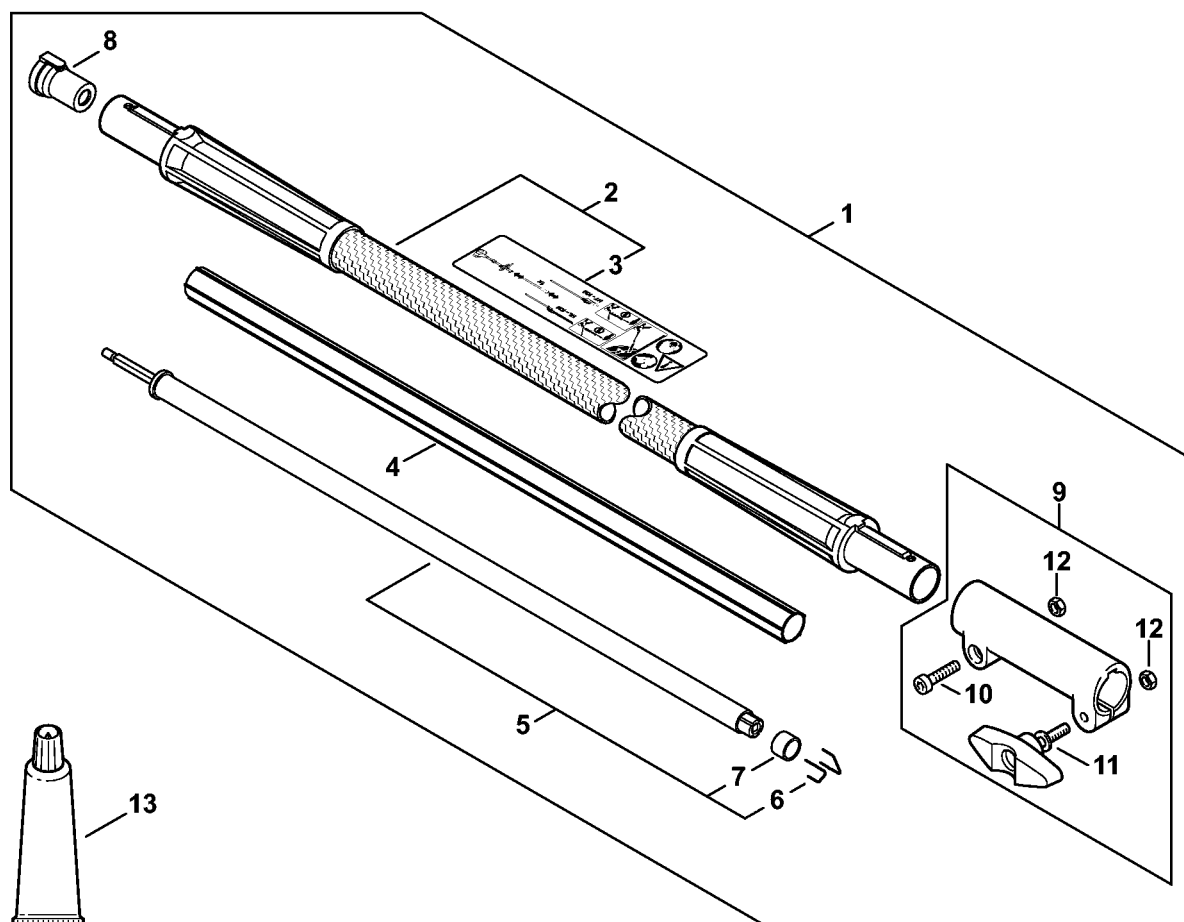

Carbon Rallonge de tube 1 m HT-KM, HL-KM

4144-GET-0044-A0

Carbon Rallonge de tube 1 m HT-KM, HL-KM

#	Numéro de pièce	Description	Quantité	Contient un ou plusieurs articles	Remarques
1	0000 710 7102	Tube complet 1 m	1	2 - 12	
2	0000 710 7103	Tube complet	1	3	
3	0000 967 4069	Plaque indicatrice	1		
4	4180 711 7300	Fourreau	1		
5	4180 710 3200	Arbre d'entraînement	1		
6	4140 716 2200	Etrier	2		
7	4180 711 2501	Douille	1		
8	4180 791 7204	Douille	2		
9	4140 160 0700	Manchon d'accouplement	1	10 - 12	
10	9022 341 1350	Vis cylindrique IS-M6x25	1		
11	4140 790 7501	Vis à garrot	1		
12	9210 319 0900	Écrou à six pans M6	2		
13	0781 120 1109	Graisse multifonctionnelle 80 g	1