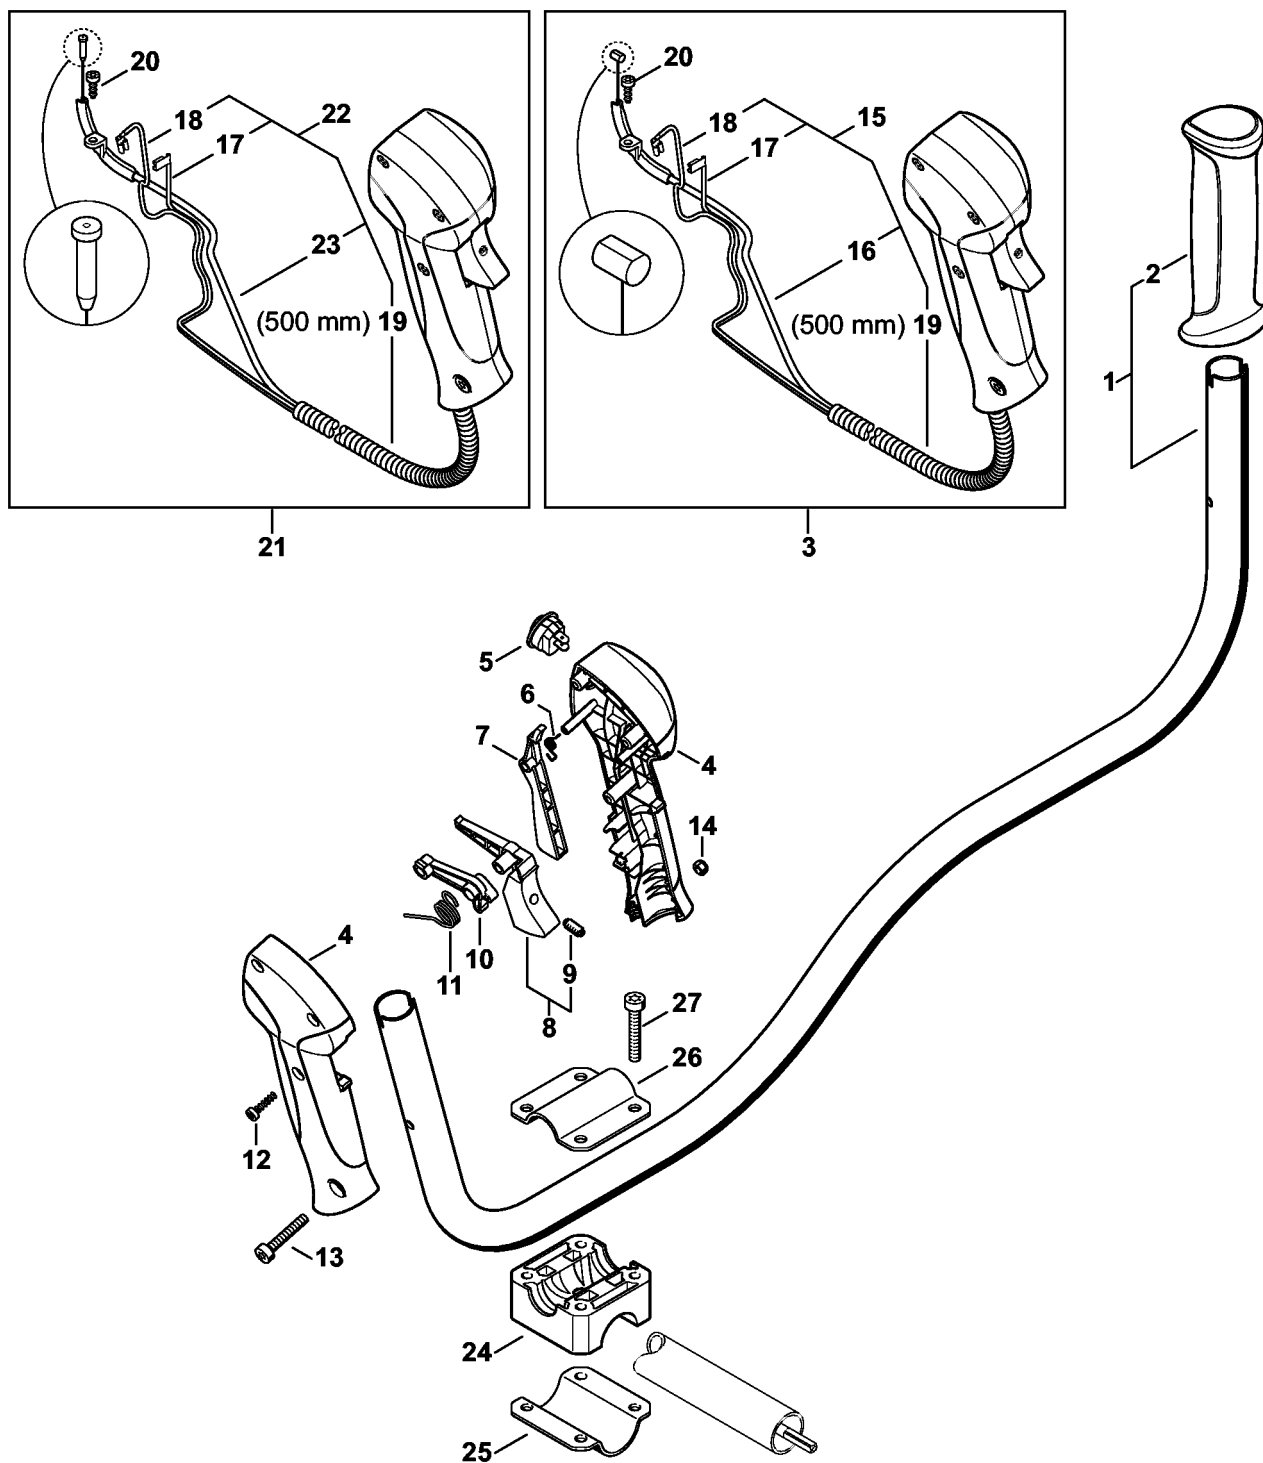

Poignée à deux mains KM 56 C

4144-GET-0039-A0

Poignée à deux mains KM 56 C

#	Numéro de pièce	Description	Quantité	Contient un ou plusieurs articles	Remarques
1	4144 790 1700	Poignée tubulaire	1	2	
2	4147 791 0302	Poignée	1		
3	4144 790 1302	Poignée de commande	1	4 - 20	
4	4144 790 0300	Poignée	1		
5	4144 430 0200	Interrupteur d'arrêt	1		
6	4128 182 4501	Ressort coudé	1		
7	4144 182 0800	Levier d'arrêt	1		
8	4144 180 1501	Manette des gaz	1	9	
9	0000 953 0808	Goujon fileté	1		
10	4144 182 2801	Levier	1		
11	4144 182 4500	Ressort coudé	1		
12	9074 478 3025	Vis cylindrique IS-P4x16	3		
13	9022 346 1069	Vis cylindrique IS-M5x30	1		
14	9210 261 0700	Écrou à six pans M5	1		
15	4144 180 1105	Câble de commande des gaz	1	16 - 19	
16	4144 182 3203	Câble de commande des gaz	1		
17	4144 440 1911	Câble	1		
18	4144 440 1910	Câble	1		
19	4203 711 7201	Tuyau 960 mm	1		
20	9074 477 2995	Vis cylindrique IS-P4x12	1		
21	4144 790 1300	Poignée de commande	1	4 - 14, 17 - 20, 22, 23	
22	4144 180 1101	Câble de commande des gaz	1	17 - 19, 23	
23	4144 182 3200	Câble de commande des gaz	1		
24	4137 791 6800	Pièce de serrage	1		
25	4130 791 0606	Monture de serrage	1		
26	4137 791 0900	Monture de serrage	1