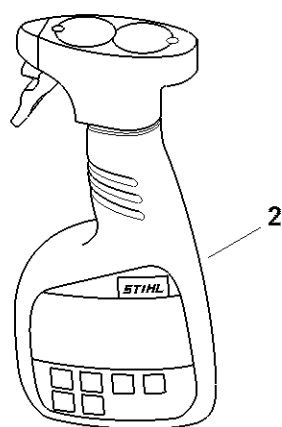

0000-GET-0172-A0

Produits de soins

#	Numéro de pièce	Description	Quantité	Contient un ou plusieurs articles	Remarques
1	0730 411 7002	Multispray 50 ml	1		
1	0730 411 7000	Multispray	1		
2	0000 881 9400	Produit de nettoyage spécial	1		
2	0000 881 9409	Produit de nettoyage spécial 5 l	1		
3	0782 516 8500	Multioil Bio 50 ml	1