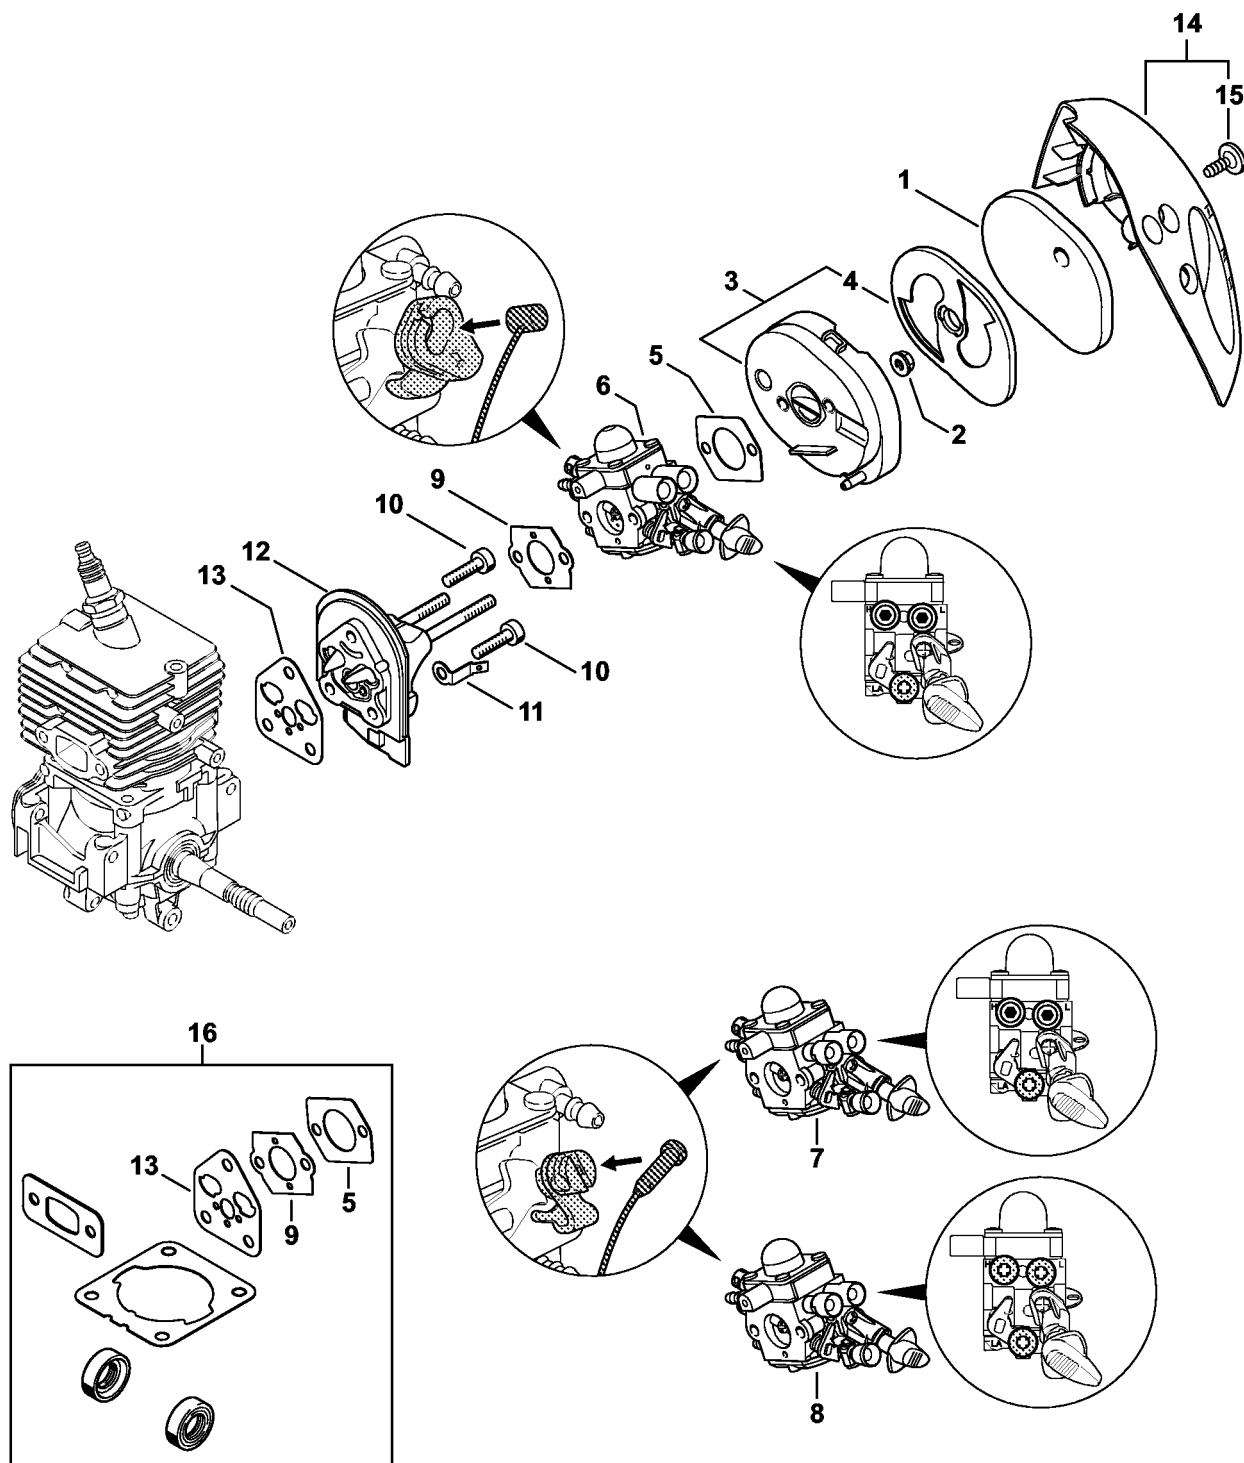

Filtre à air, Bride intermédiaire

4144-GET-0028-A0

Filtre à air, Bride intermédiaire

#	Numéro de pièce	Description	Quantité	Contient un ou plusieurs articles	Remarques
1	4144 124 2800	Filtre	1		
2	9210 261 0700	Écrou à six pans M5	2		
3	4144 140 2800	Boîtier de filtre	1	4	
4	4144 121 6900	Chicane	1		
5	4114 149 1205	Joint	1		
6	4144 120 0608	Carburateur CIM-S267D Au-dessus du numéro de série: 297830576	1		
7	4144 120 0605	Carburateur CIM-S226B Au-dessus du numéro de série: 291622359 Jusqu'au numéro de série: 297676422	1		
8	4144 120 0603	Carburateur CIM-S207A Jusqu'au numéro de série: 294620097	1		
9	4128 129 0900	Joint	1		
10	9075 478 4136	Vis cylindrique IS-D5x20	3		
11	4144 431 2100	Languette enfichable	1		
12	4144 120 2301	Bride intermédiaire	1		
13	4144 129 0900	Joint	1		
14	4144 140 1000	Couvercle de filtre	1	15	
15	0000 951 1105	Vis cylindrique IS-P5x14	1		
16	4144 007 1012	Jeu de joints	1	5, 9, 13