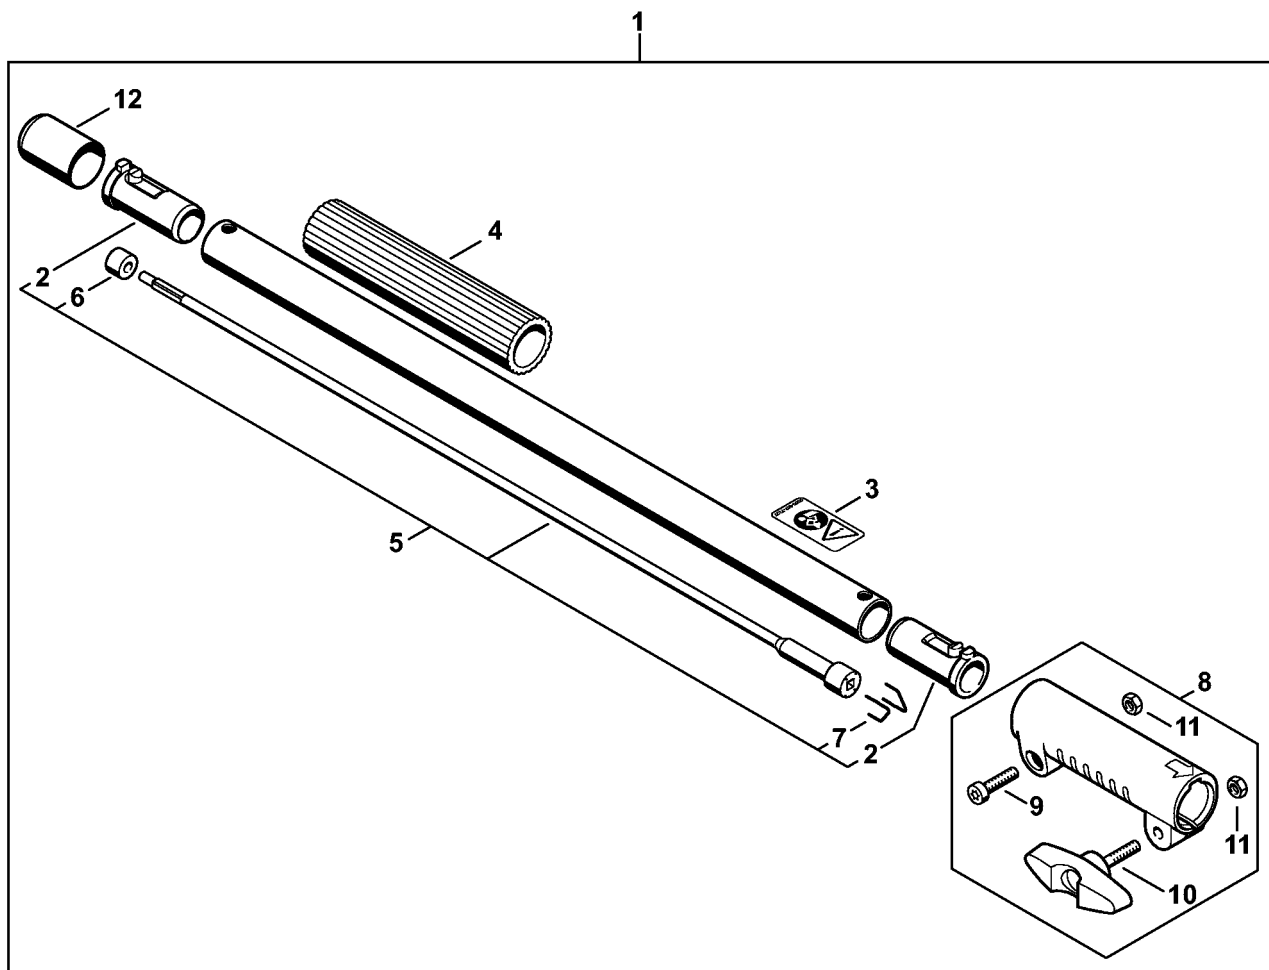

Rallonge de tube 0,5 m HL-KM 0°, HL-KM 135°, HT-KM, SP-KM KM 56 RC

4144-GET-0037-A0

Rallonge de tube 0,5 m HL-KM 0°, HL-KM 135°, HT-KM, SP-KM KM 56 RC

#	Numéro de pièce	Description	Quantité	Contient un ou plusieurs articles	Remarques
1	0000 710 7100	Tube complet Ø 25,4 mm x 502 mm	1	2 - 12	
2	4140 791 7207	Douille	2		
3	0000 967 7327	Pictogramme d'avertissement	1		
4	4230 791 2000	Gaine de poignée 185 mm	1		
5	0000 710 3201	Arbre d'entraînement	1	2, 6, 7	
6	4140 711 2500	Douille	1		
7	4140 716 2200	Etrier	2		
8	4140 160 0700	Manchon d'accouplement	1	9 - 11	
9	9022 341 1350	Vis cylindrique IS-M6x25	1		
10	4140 790 7501	Vis à garrot	1		
11	9210 319 0900	Écrou à six pans M6	2		
12	4133 717 2000	Capuchon	1		
13	0781 120 1110	Graisse multifonctionnelle 225 g	1