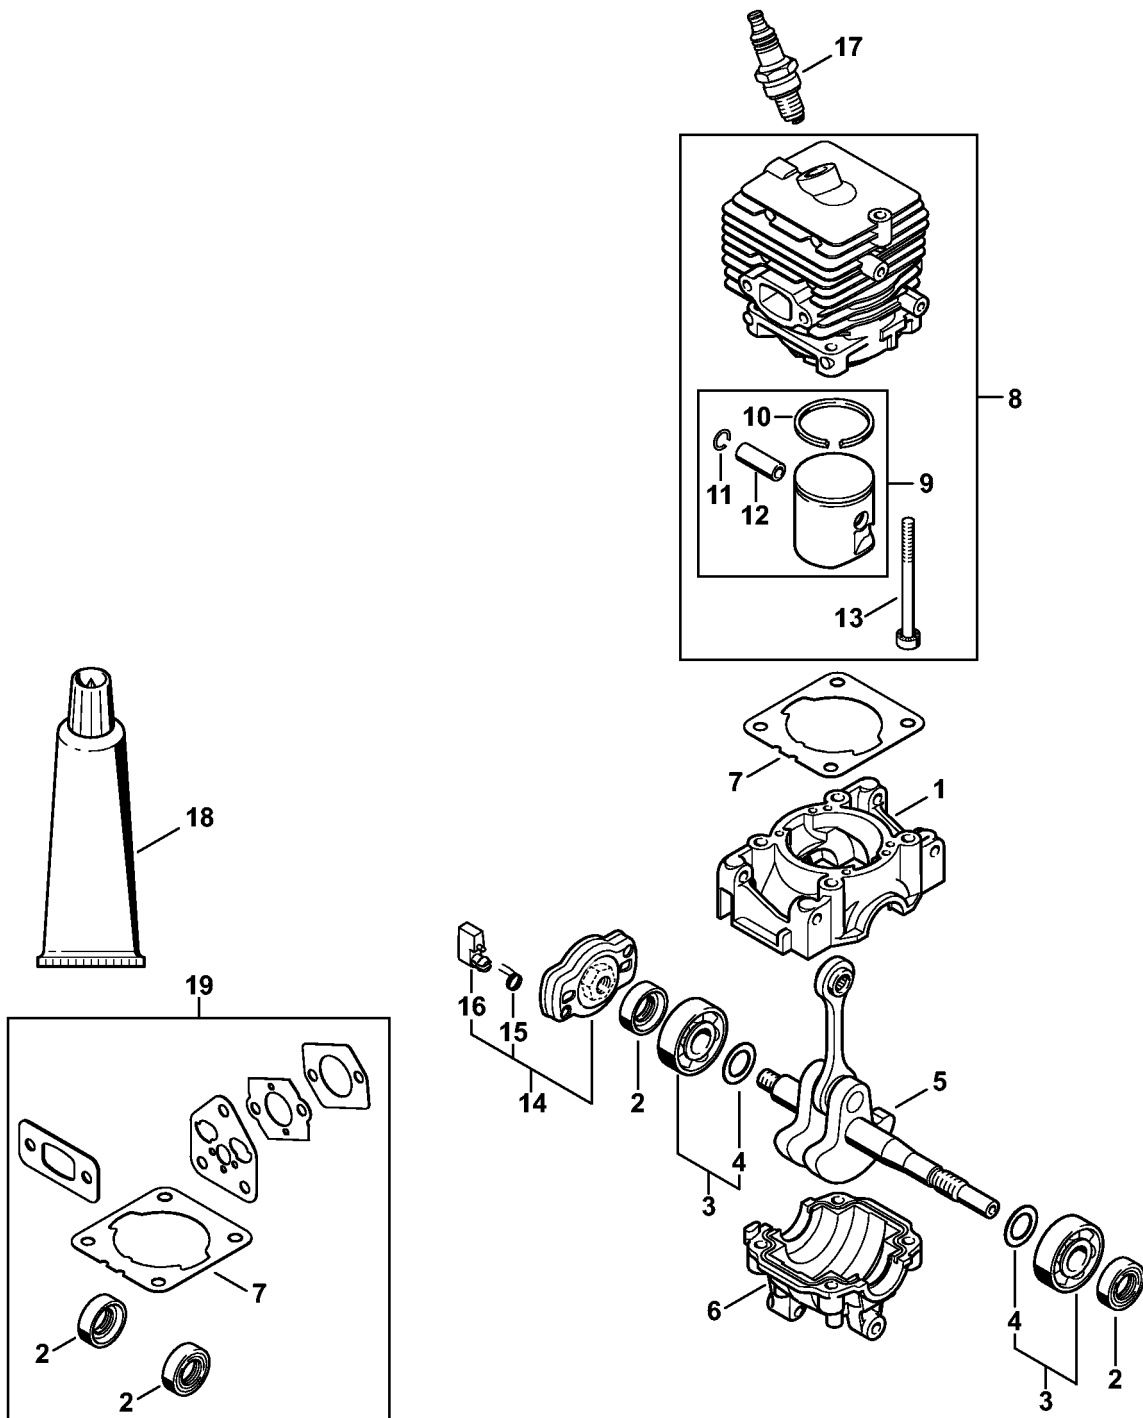

Carter, Cylindre

4144-GET-0110-A0

Carter, Cylindre

#	Numéro de pièce	Description	Quantité	Contient un ou plusieurs articles	Remarques
1	4144 021 0301	Carter de vilebrequin	1		
2	9639 003 1230	Bague d'étanchéité 12x22x7	2		
3	4144 020 2050	Roulement à billes	1	4	
4		Rondelle 9x15x0,2	2		
5	4144 030 0400	Vilebrequin	1		
6	4144 021 2500	Carter inférieur	1		
7	4144 029 2301	Joint de cylindre	1		
8	4144 020 1200	Cylindre avec piston Ø 34 mm	1	9 - 13	
9	4144 030 2002	Piston Ø 34 mm	1	10 - 12	
10	4144 034 3000	Segment de piston Ø 34x1,2 mm	1		
11	9463 650 0805	Jonc d'arrêt 8x0,7	1		
12	4241 034 1500	Axe de piston 8x5x22	1		
13	9075 478 4268	Vis cylindrique IS-D5x60	4		
14	4140 190 2010	Entraîneur	1	15, 16	
15	0000 998 0612	Ressort coudé	2		
16	4133 195 7201	Cliquet	2		
17	0000 400 7011	Bougie NGK CMR6H	1		
18	0783 830 2000	Tube de pâte d'étanchéité HT rouge	1		
19	4144 007 1012	Jeu de joints	1	2, 7