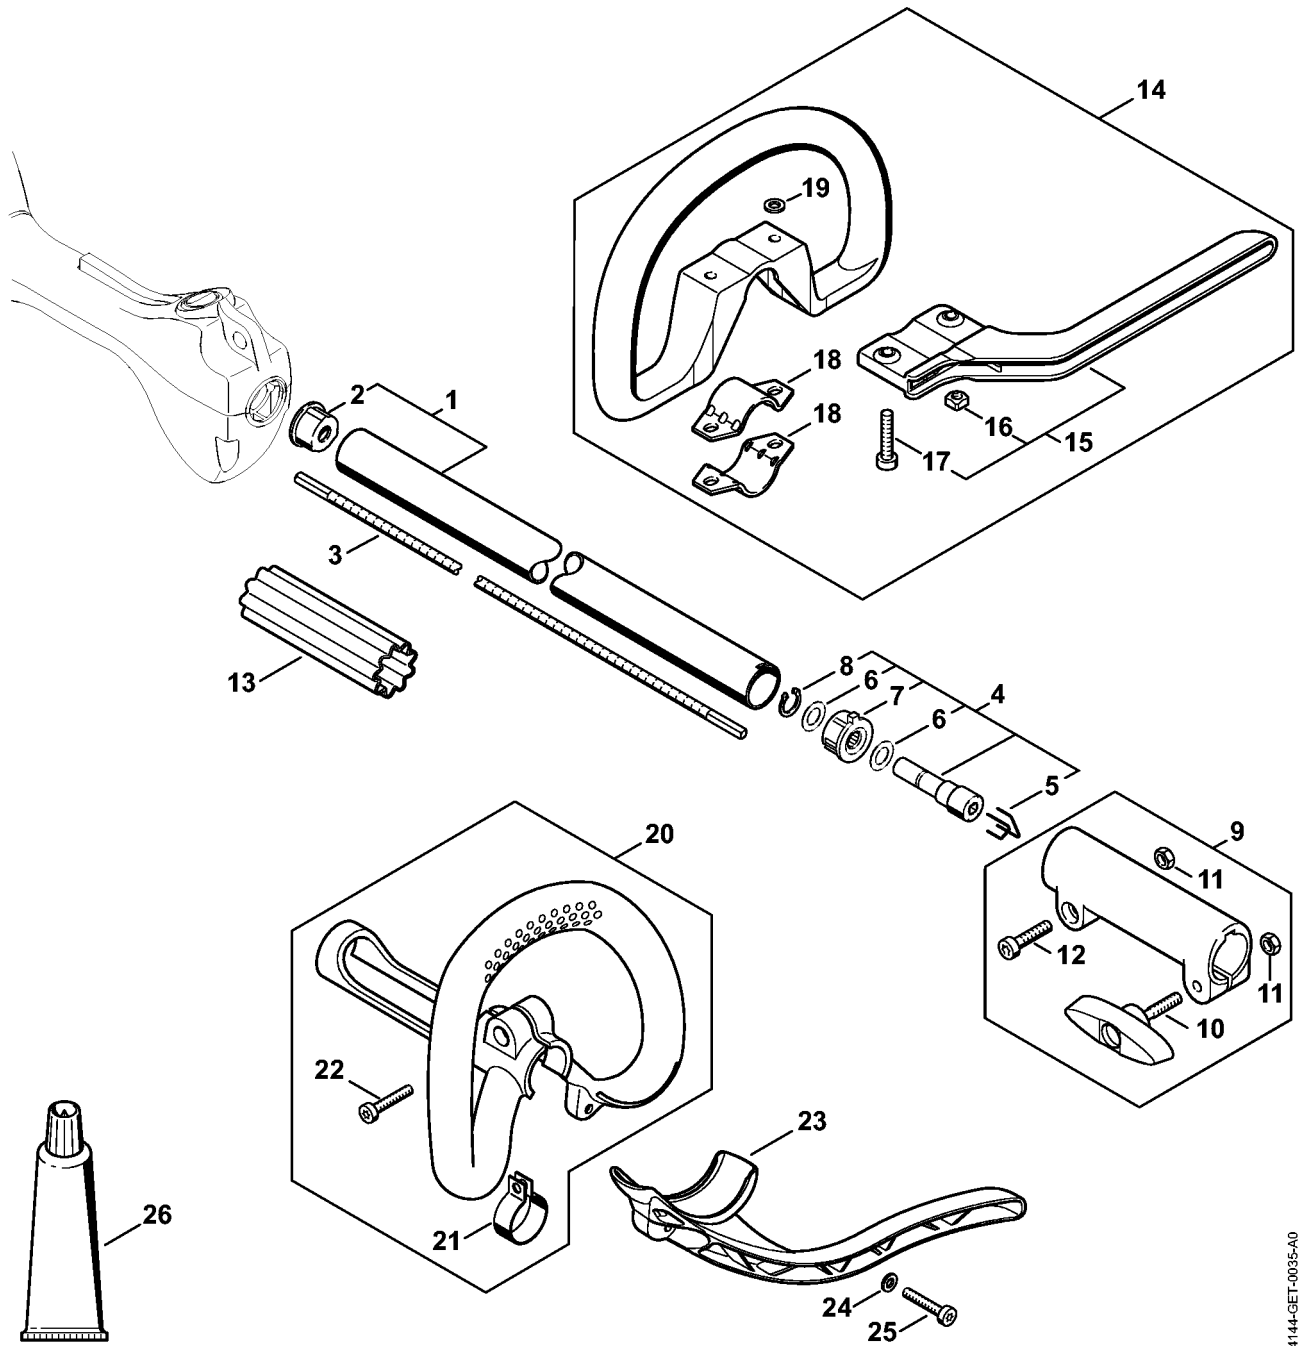

#	Numéro de pièce	Description	Quantité	Contient un ou plusieurs articles	Remarques
1	4140 710 7128	Tube complet Ø 25,4 mm	1	2	
2	4137 711 2101	Bouchon	1		
3	4140 711 3203	Arbre d'entraînement	1		
4	4140 740 3501	Entraîneur	1	5 - 8	
5	4140 716 2200	Etrier	2		
6	1118 162 8935	Rondelle	2		
7	4140 160 5201	Douille	1		
8	9455 621 0850	Circlip 10x1	1		
9	4140 160 0700	Manchon d'accouplement	1	10 - 12	
10	4140 790 7501	Vis à garrot	1		
11	9210 319 0900	Écrou à six pans M6	2		
12	9022 341 1350	Vis cylindrique IS-M6x25	1		
13	0000 182 2100	Support Ø 25,4 mm	1		
14	0000 790 8803	Oeillet de suspension Ø 25,4	1	15, 16	
15	9022 341 0980	Vis cylindrique IS-M5x16	1		
16	9210 261 0700	Écrou à six pans M5	1		
17	0781 120 1110	Graisse multifonctionnelle 225 g	1		

Tube complet, Poignée circulaire KM 56 RC

4144-GET-0035-A0

Tube complet, Poignée circulaire KM 56 RC

#	Numéro de pièce	Description	Quantité	Contient un ou plusieurs articles	Remarques
1	4140 710 7128	Tube complet Ø 25,4 mm	1	2	
2	4137 711 2101	Bouchon	1		
3	4140 711 3203	Arbre d'entraînement	1		
4	4140 740 3501	Entraîneur	1	5 - 8	
5	4140 716 2200	Etrier	2		
6	1118 162 8935	Rondelle	2		
7	4140 160 5201	Douille	1		
8	9455 621 0850	Circlip 10x1	1		
9	4140 160 0700	Manchon d'accouplement	1	10 - 12	
10	4140 790 7501	Vis à garrot	1		
11	9210 319 0900	Écrou à six pans M6	2		
12	9022 341 1350	Vis cylindrique IS-M6x25	1		
13	0000 711 2500	Douille	1		
14	4180 790 3405	Poignée circulaire Au-dessus du numéro de série: 297344436	1	15 - 19	
15	4130 790 8450	Etrier Au-dessus du numéro de série: 297344436	1	16, 17	
16	9222 068 0900	Écrou à quatre pans M6 Au-dessus du numéro de série: 297344436	2		
17	9022 341 1370	Vis cylindrique IS-M6x30 Au-dessus du numéro de série: 297344436	2		
18	4123 791 7400	Bride de fixation Au-dessus du numéro de série: 297344436	2		
19	9291 021 0140	Rondelle 6,4 Au-dessus du numéro de série: 297344436	2		