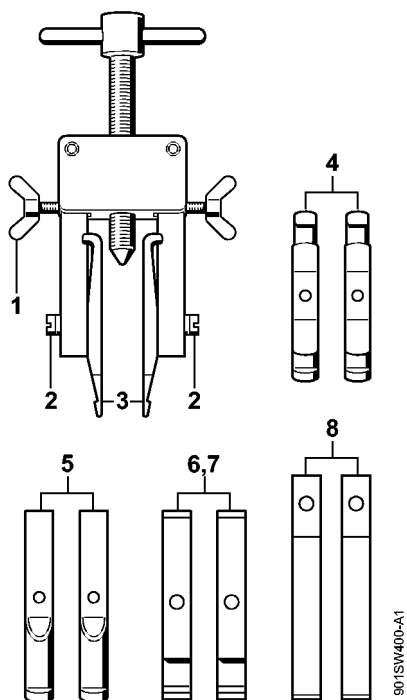

Boulon de montage

9015W355 GM

Boulon de montage

#	Numéro de pièce	Description	Quantité	Contient un ou plusieurs articles	Remarques
	1130 893 4700	Boulon de montage	1		

Dispositif d'extraction

901SW400-A1

Dispositif d'extraction

#	Numéro de pièce	Description	Quantité	Contient un ou plusieurs articles	Remarques
	5910 890 4400	Dispositif d'extraction	1	1 - 8	
1	9157 691 0980	Vis à ailettes M5x16	2		
2	9044 319 0980	Vis cylindrique M5x16	2		
3	0000 893 3700	Griffe (avec profils No 1 + 2)	2		
4	0000 893 3706	Griffe (avec profils No 3.1 + 4)	2		
5	0000 893 3711	Griffe (avec profil No 6)	2		
6	0000 893 3703	Griffe (avec profil No 7)	2		
7	0000 893 3704	Griffe (avec profil No 8)	2		
8	0000 893 3707	Griffe (avec profil No 9)	2		