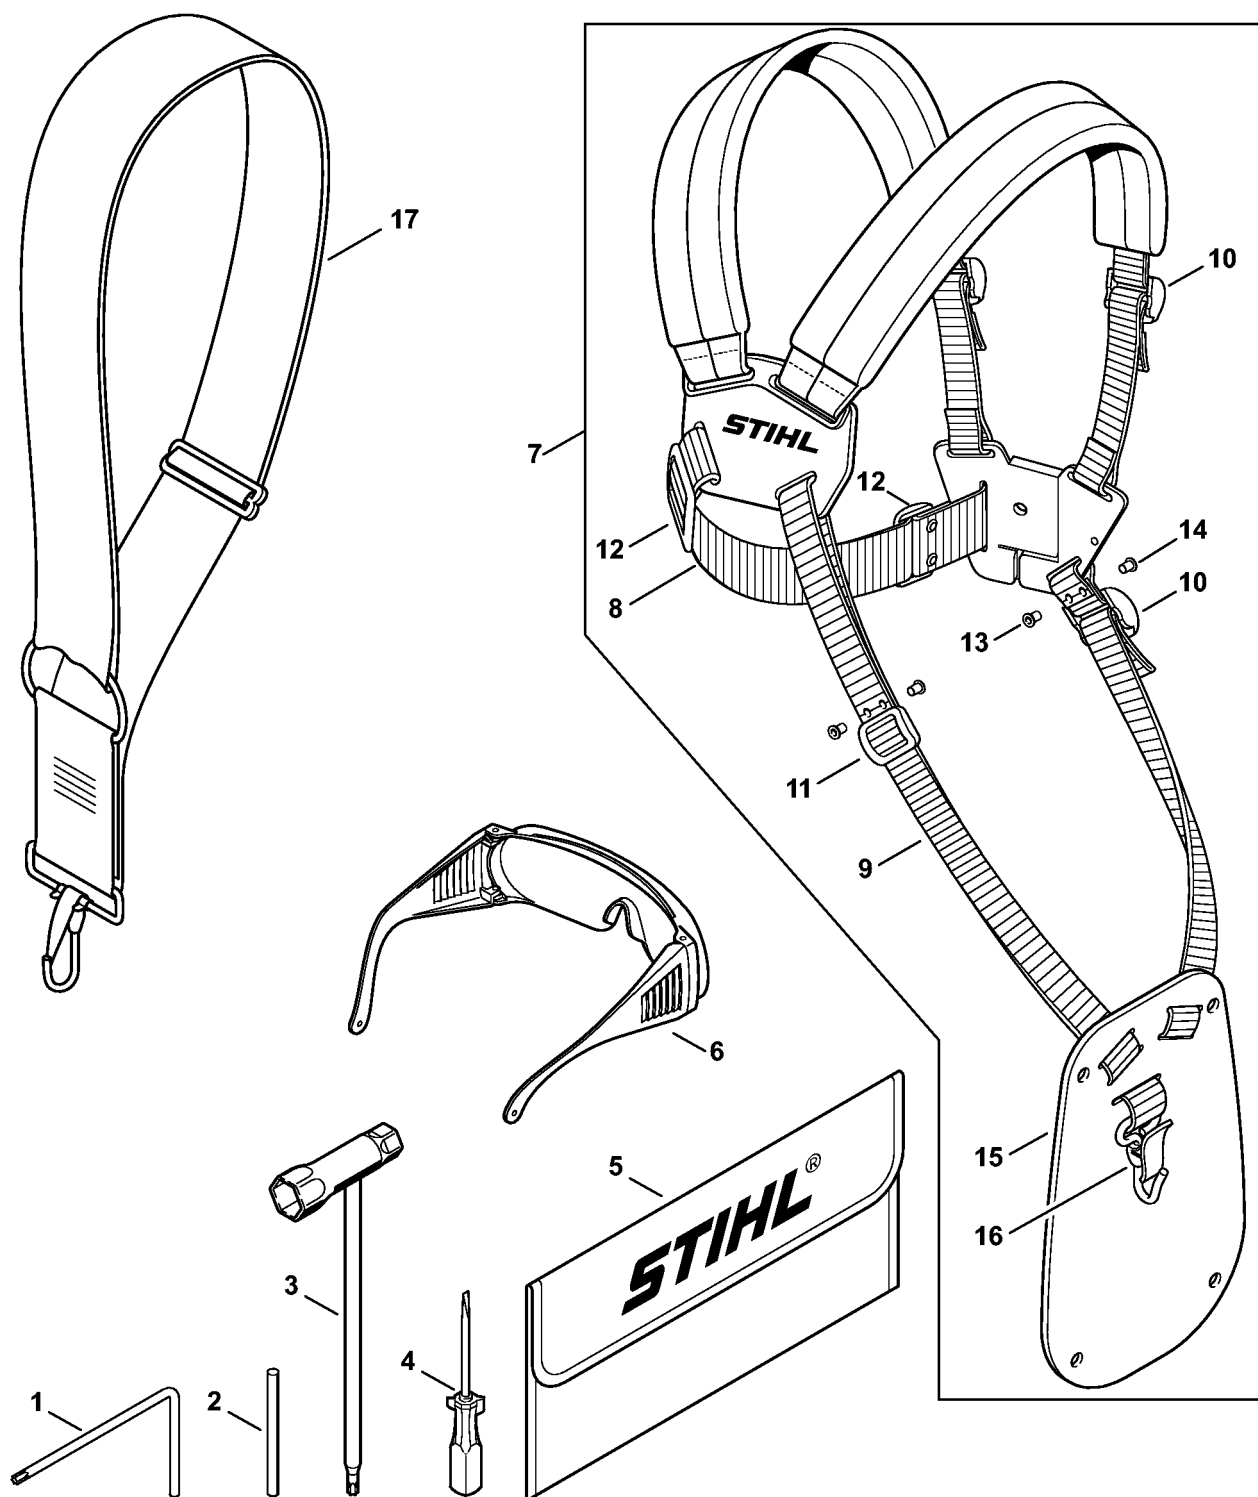

Outils, Accessoires optionnels

4144-GET-0042-A0

Outils, Accessoires optionnels

#	Numéro de pièce	Description	Quantité	Contient un ou plusieurs articles	Remarques
1	0812 370 1000	Tournevis T27x120x70	1		
2	4130 893 7800	Mandrin	1		
3	4180 890 3400	Clé multiple	1		
4	0000 890 2300	Tournevis	1		
5	0000 891 0810	Pochette à outils	1		
6	0000 884 0307	Lunettes de protection	1		
7	4119 710 9001	Harnais	1	8 - 16	
8		Sangle 38x780 mm	1		
	0000 930 2242	Sangle 38 mm x 5 m	1		
9		Sangle 25 mm x 1,18 m	1		
	0000 930 2241	Sangle 25 mm x 10 m	1		
10	4203 792 7200	Boucle de réglage	3		
11	4119 718 6300	Boucle de réglage	1		
12	4119 718 6310	Boucle de réglage	2		
13	9408 021 4530	Rivet, partie à riveter 4x8x6	12		
14	9409 021 4420	Rivet, partie tête 4x8	12		
15	4119 718 7400	Plaque de protection	1		
16	4147 710 6900	Mousqueton	1		
17	4130 710 9000	Bretelle	1		