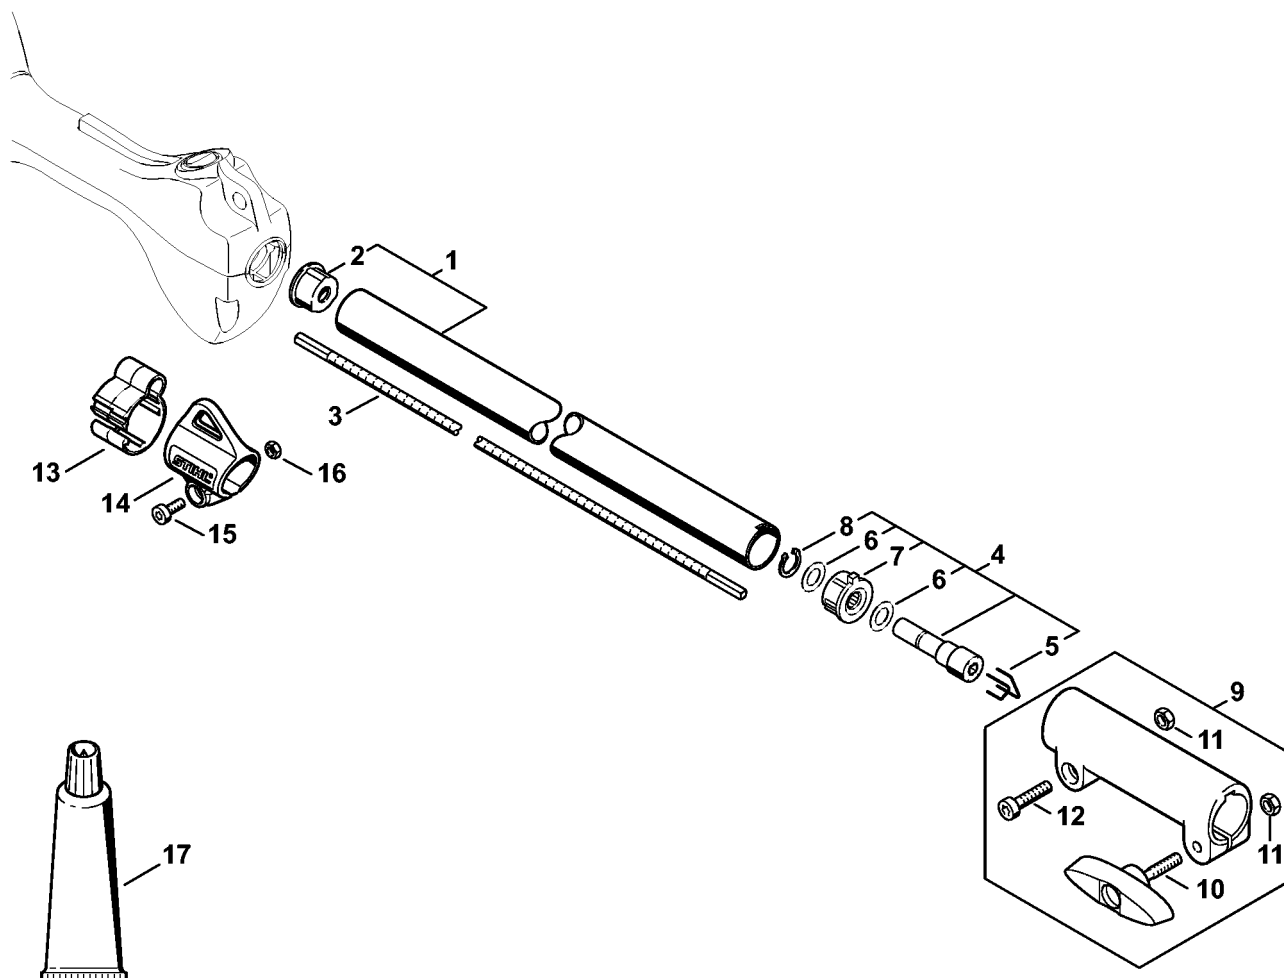

Poignée à deux mains KM 56 C

4144-GET-0039-A0

Poignée à deux mains KM 56 C

#	Numéro de pièce	Description	Quantité	Contient un ou plusieurs articles	Remarques
1	4144 790 1700	Poignée tubulaire	1	2	
2	4147 791 0302	Poignée	1		
3	4144 790 1302	Poignée de commande	1	4 - 20	
4	4144 790 0300	Poignée	1		
5	4144 430 0200	Interrupteur d'arrêt	1		
6	4128 182 4501	Ressort coudé	1		
7	4144 182 0800	Levier d'arrêt	1		
8	4144 180 1501	Manette des gaz	1	9	
9	0000 953 0808	Goujon fileté	1		
10	4144 182 2801	Levier	1		
11	4144 182 4500	Ressort coudé	1		
12	9074 478 3025	Vis cylindrique IS-P4x16	3		
13	9022 346 1069	Vis cylindrique IS-M5x30	1		
14	9210 261 0700	Écrou à six pans M5	1		
15	4144 180 1105	Câble de commande des gaz	1	16 - 19	
16	4144 182 3203	Câble de commande des gaz	1		
17	4144 440 1911	Câble	1		
18	4144 440 1910	Câble	1		
19	4203 711 7201	Tuyau 960 mm	1		
20	9074 477 2995	Vis cylindrique IS-P4x12	1		
21	4144 790 1300	Poignée de commande	1	4 - 14, 17 - 20, 22, 23	
22	4144 180 1101	Câble de commande des gaz	1	17 - 19, 23	
23	4144 182 3200	Câble de commande des gaz	1		
24	4137 791 6800	Pièce de serrage	1		
25	4130 791 0606	Monture de serrage	1		
26	4137 791 0900	Monture de serrage	1		

Poignée à deux mains KM 56 C

#	Numéro de pièce	Description	Quantité	Contient un ou plusieurs articles	Remarques
27	9022 341 1380	Vis cylindrique IS-M6x35	4		

Tube complet KM 56 C

4144-GET-0034-A1

Tube complet KM 56 C