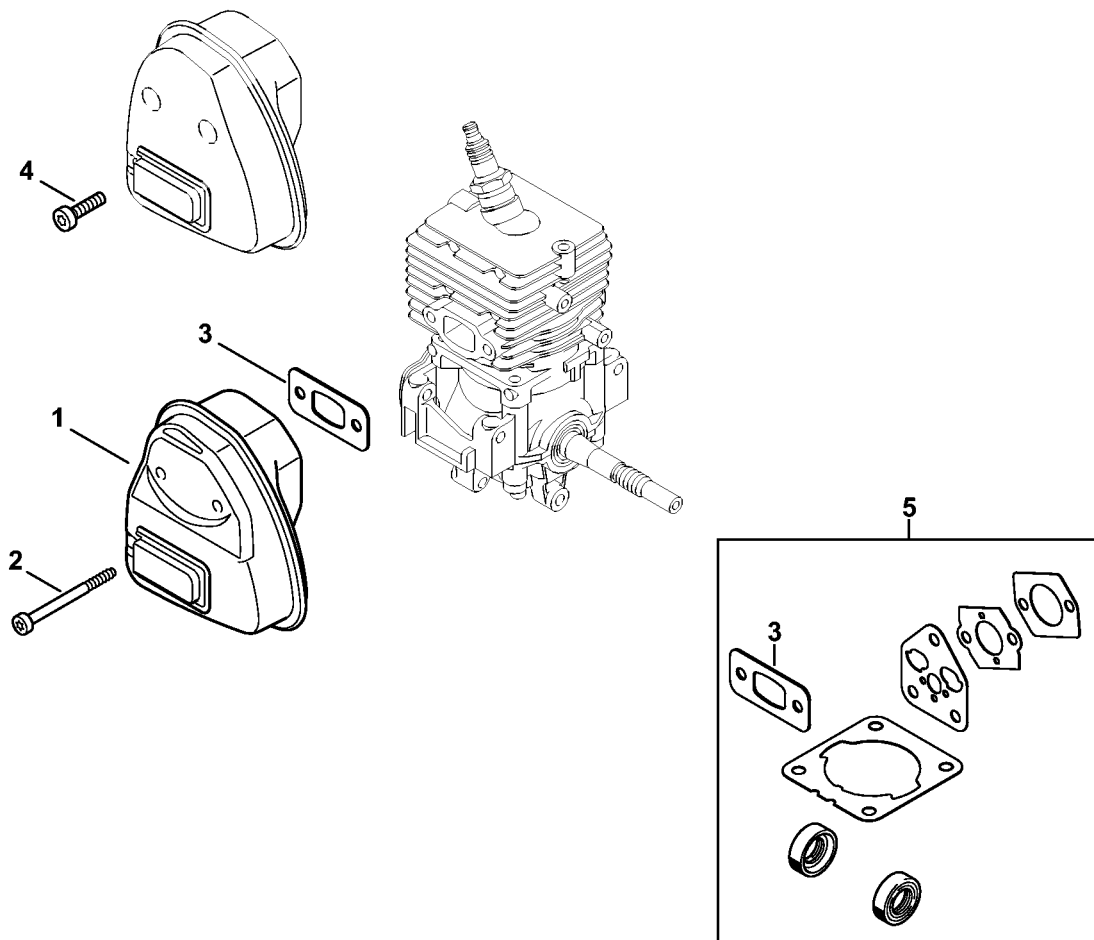

4144-GET-002-A0

Silencieux

#	Numéro de pièce	Description	Quantité	Contient un ou plusieurs articles	Remarques
1	4144 140 0604	Silencieux	1		
2	9075 478 4268	Vis cylindrique IS-D5x60 Au-dessus du numéro de série: 291690993	2		
3	4144 149 0600	Joint de silencieux	1		
4	9075 478 4136	Vis cylindrique IS-D5x20 Jusqu'au numéro de série: 290999307	2		
5	4144 007 1012	Jeu de joints	1	3