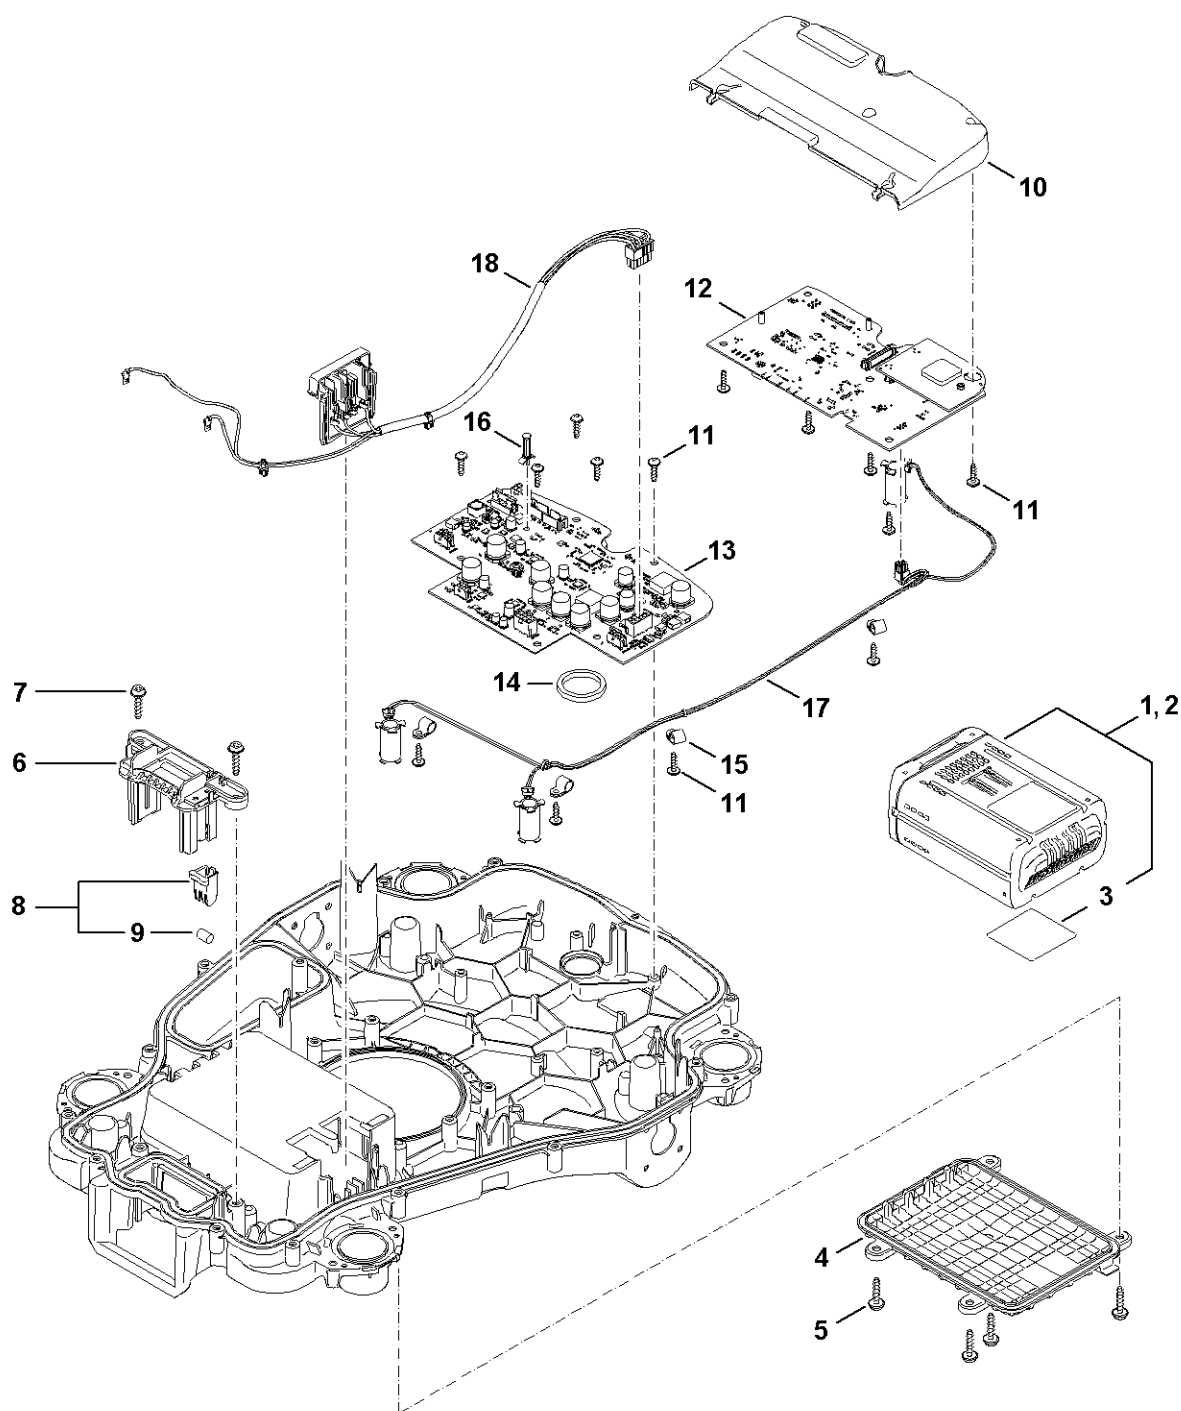

E - Parties électriques

1A01-GET-0004-A0

E - Parties électriques

#	Numéro de pièce	Description	Quantité	Contient un ou plusieurs articles	Remarques
1	IA01 400 6505	Batterie AAI 210 EU	1	3	
3	EA01 967 7300	Pictogramme d'avertissement	1		
4	IA01 701 3605	Recouvrement	1		
5	9074 478 4140	Vis cylindrique IS-P6x25	4		
6	IA01 430 6800	Crampon	1		
7	9074 478 4140	Vis cylindrique IS-P6x25	2		
8	IA01 400 8000	Aimant	1	9	
9	6309 405 0710	Aimant	1		
10	IA01 432 3802	Recouvrement	1		
11	9104 007 4270	Vis taraud P5x16	14		
12	IA01 430 1420	Module électronique	1		
13	IA01 430 1404	Module électronique Performances	1	14	
14	IA01 439 0501	Joint	1		
15	6309 448 1200	Attache de câble	3		
16	IA01 431 9000	Etrier	1		
17	IA01 440 3001	Faisceau de câbles	1		
18	IA01 440 3000	Faisceau de câbles	1