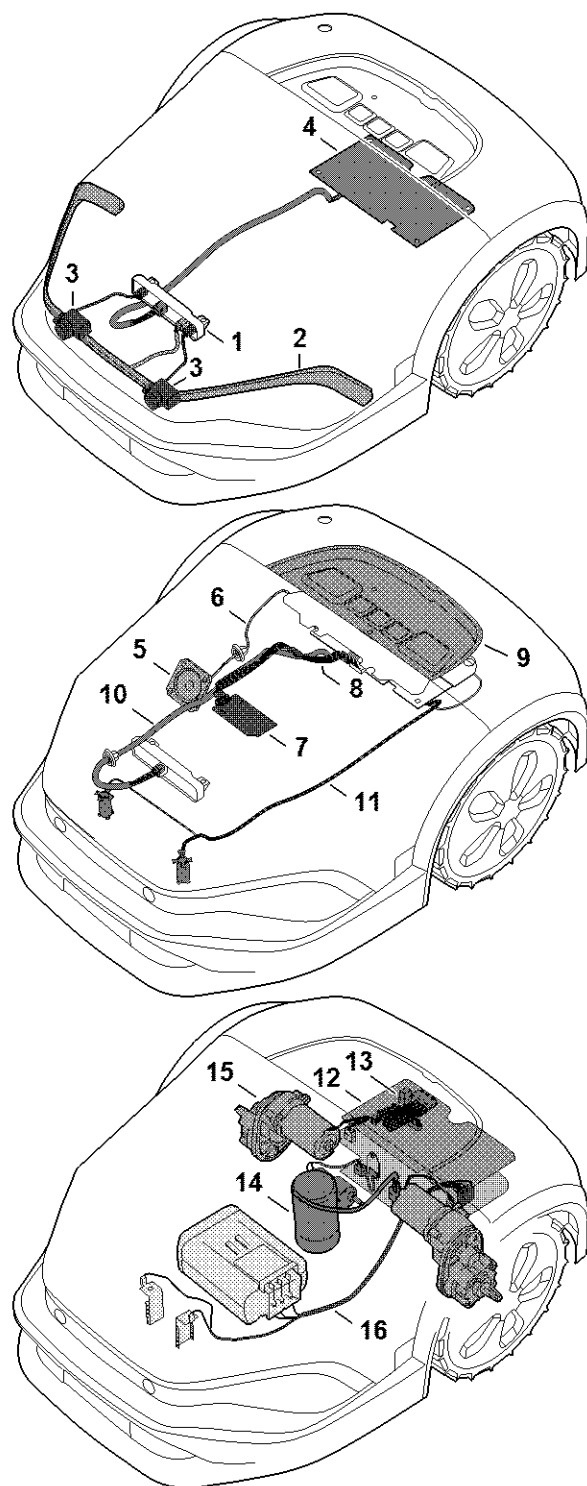

F - Schéma de contact

IK01-GET-0017-A0

F - Schéma de contact

#	Numéro de pièce	Description	Quantité	Contient un ou plusieurs articles	Remarques
1	IA01 430 1412	Module électronique Distributeur	1		
2	IA01 405 9201	Bande de DEL	1		
3	IA01 400 7900	Unité à ultrasons	1		
4	IA01 430 1404	Module électronique Performances	1		
5	IA01 401 0800	Haut-parleur	1		
6	IA01 440 0306	Câble	1		
7	IA01 430 1405	Module électronique Détecteur de choc	1		
8	IA01 440 0304	Câble	1		
9	IA01 430 7100	Unité de commande	1		
10	IA01 440 0307	Câble	1		
11	IA01 440 3001	Faisceau de câbles	1		
12	IA01 430 1420	Module électronique	1		
13	IA01 440 0305	Câble	1		
14	IA01 600 0200	Moteur électrique	1		
15	IA01 640 0100	Réducteur	2		
16	IA01 440 3000	Faisceau de câbles	1