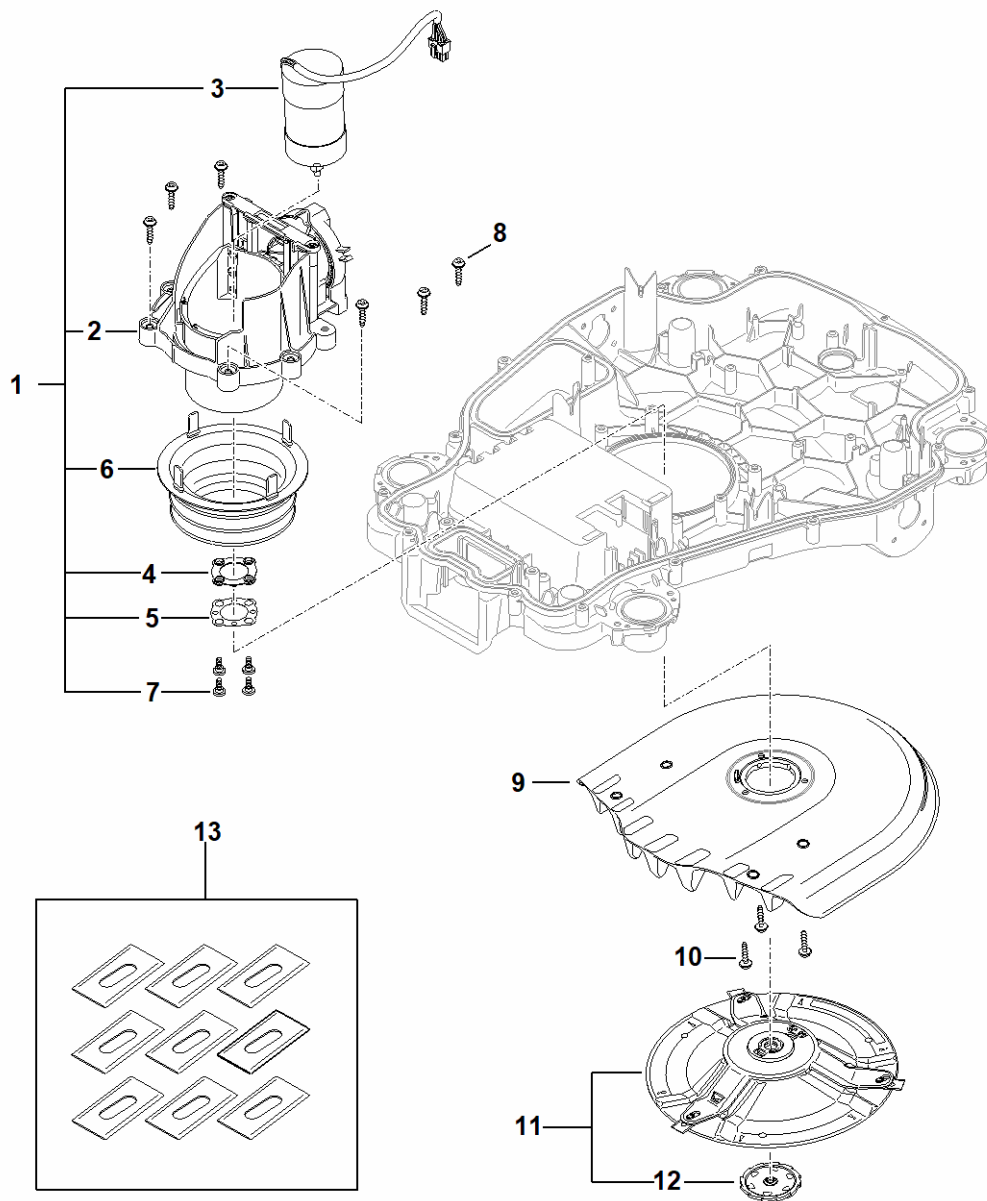

D - Plateau de coupe, réglage en hauteur

1A01-GET-0003
K10

D - Plateau de coupe, réglage en hauteur

#	Numéro de pièce	Description	Quantité	Contient un ou plusieurs articles	Remarques
1	IA01 780 5600	Réglage de la hauteur de coupe	1	2 - 7	
2	IA01 780 5601	Réglage de la hauteur de coupe	1		
3	IA01 600 0200	Moteur électrique	1		
4	IA01 706 6400	Silent-bloc	1		
5	IA01 708 9300	Rondelle	1		
6	IA01 701 6200	Soufflet	1		
7	0000 951 1116	Vis 5x12	4		
8	9074 478 4140	Vis cylindrique IS-P6x25	6		
9	IA01 701 1002	Corps	1		
10	9074 478 4140	Vis cylindrique IS-P6x25	3		
11	IA01 730 4401	Tondeuse	1	12	
12	IA01 760 9700	Entraîneur	1		
13	IA00 007 4201	Jeu de lames BASIC iMOW Paquet de 9	1