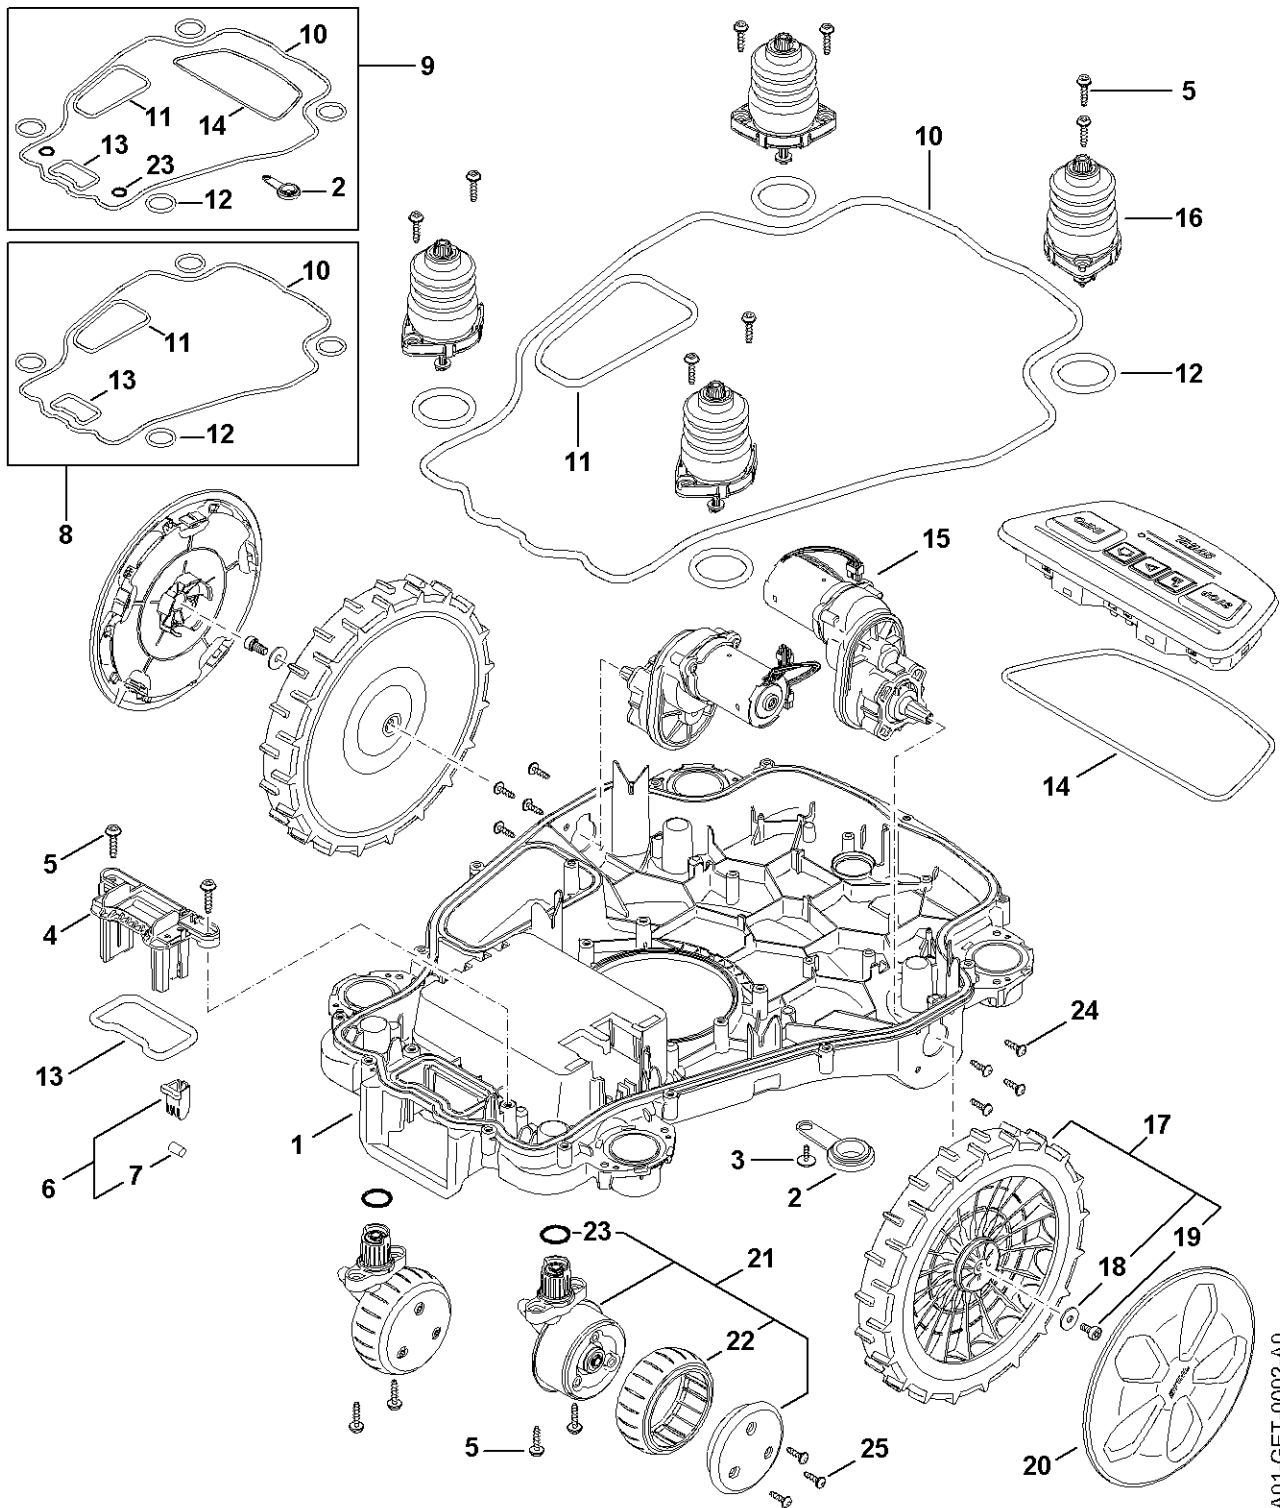

B - Carter supérieur

#	Numéro de pièce	Description	Quantité	Contient un ou plusieurs articles	Remarques
1	IA01 700 8505	Carter	1	2 - 7, 9	
2	9104 007 4270	Vis taraud P5x16	8		
3	IA01 709 0500	Membrane	2		
4	IA01 401 0800	Haut-parleur	1		
5	IA01 440 0306	Câble	1		
6	IA01 440 0307	Câble	1		
7	6309 448 1200	Attache de câble	4		
8	IA01 430 7100	Unité de commande	1		
9	IA01 709 0406	Joint	1		
10	IA01 430 1405	Module électronique Détecteur de choc	1		
11	IA01 440 0304	Câble	1		
12	IA01 440 0305	Câble	1		
13	9074 478 4140	Vis cylindrique IS-P6x25	13		
14	9104 007 4270	Vis taraud P5x16	8		

C - Parte inferiore del carter, châssis

1A01-GET-0002-A0