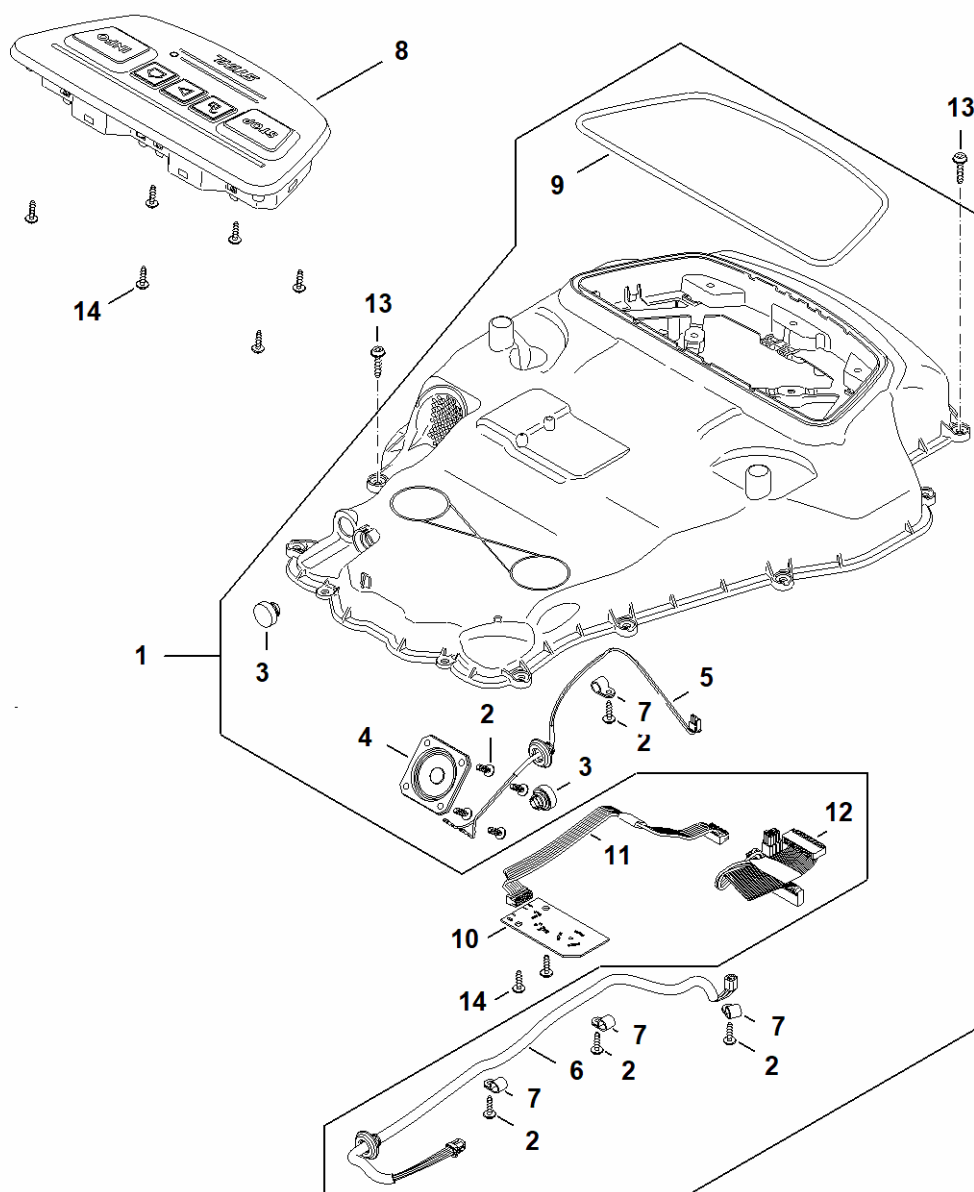

B - Carter supérieur

1A01-GET-0001
K1

B - Carter supérieur

#	Numéro de pièce	Description	Quantité	Contient un ou plusieurs articles	Remarques
1	IA01 700 8505	Carter	1	2 - 7, 9	
2	9104 007 4270	Vis taraud P5x16	8		
3	IA01 709 0500	Membrane	2		
4	IA01 401 0800	Haut-parleur	1		
5	IA01 440 0306	Câble	1		
6	IA01 440 0307	Câble	1		
7	6309 448 1200	Attache de câble	4		
8	IA01 430 7100	Unité de commande	1		
9	IA01 709 0406	Joint	1		
10	IA01 430 1405	Module électronique Détecteur de choc	1		
11	IA01 440 0304	Câble	1		
12	IA01 440 0305	Câble	1		
13	9074 478 4140	Vis cylindrique IS-P6x25	13		
14	9104 007 4270	Vis taraud P5x16	8