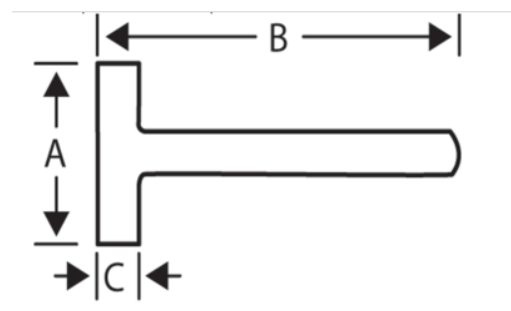

484

Massettes avec manche en bois d'Hickory

DÉTAILS SUR LE PRODUIT

- Avec têtes de frappe convexes (en dôme)
- Outil de grande qualité conçu pour les professionnels
- Le manche en bois d'Hickory véritable de haute qualité à fibres droites garantit une utilisation facile et sécurisée
- Spécialement trempé et travaillé à chaud pour résister aux applications lourdes à impact maximum
- Norme : DIN 6475, certification GS

ATTRIBUTS DU PRODUIT

Produit		A	B	C	
484-1000	1000 g	94 mm	260 mm	39 mm	1110 g
484-1250	1250 g	99 mm	260 mm	42 mm	1380 g
484-1500	1500 g	110 mm	280 mm	44 mm	1610 g
484-2000	2000 g	120 mm	300 mm	49 mm	2090 g