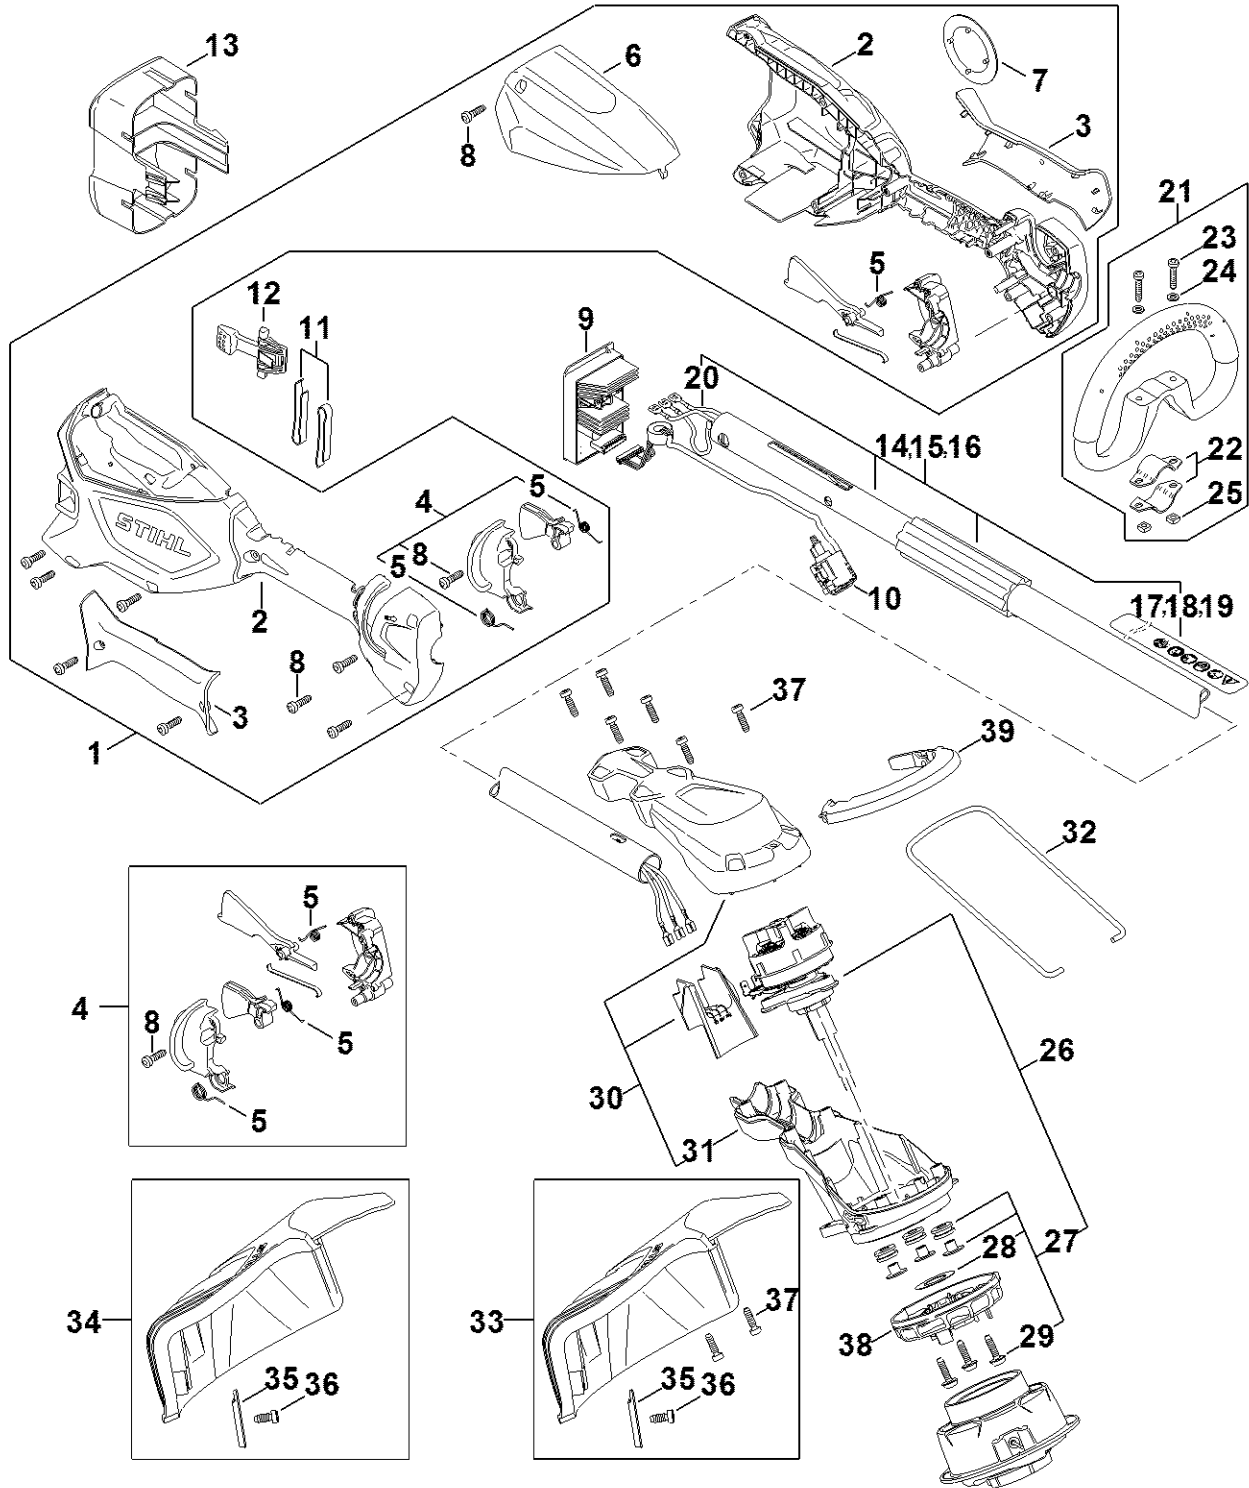

FSA 60 R

Liste des pièces

15.09.2022

France, français

Poignée circulaire

Table des matières

Pièces de rechange	2
Numéro de machine	5
Produits de soins	7
Produits de soins	9
Produits de soins	11
Lame-tournevis T20x125	13
Lame-tournevis T27x125	15
Clé dynamométrique avec témoin optique/ acoustique	17
Clé dynamométrique	19

Pièces de rechange

FA04-GET-0000-A1

Pièces de rechange

#	Numéro de pièce	Description	Quantité	Contient un ou plusieurs articles	Remarques
1	FA04 790 1002	Carter de poignée	1	2 - 8	
2	FA04 790 1001	Carter de poignée	1		
3	FA04 790 0600	Monture de poignée	1		
4	4859 007 3800	Jeu d'éléments de commande	1	5, 8	
5	LA03 007 1300	Jeu de pièces de fixation	1		
6	FA04 791 7500	Recouvrement	1		
7	FA04 967 1501	Plaque matricule	1		
8	9074 478 3025	Vis cylindrique IS-P4x16	10		
9	FA04 430 1400	Module électronique	1		
10	FA04 430 0502	Commutateur	1		
11	4522 791 3100	Ressort	2		
12	FA04 430 9800	Levier d'arrêt	2		
13	4850 602 0900	Couvercle	1		
14	FA04 710 7102	Tube complet 25,4 mm x 1349 mm	1	17, 20	
17	0000 967 7341	Pictogramme d'avertissement FSA	1		
20	FA04 440 3000	Faisceau de câbles	1		
21	4180 790 3406	Poignée circulaire	1	22 - 25	
22	4123 791 7400	Bride de fixation	2		
23	9022 341 1370	Vis cylindrique IS-M6x30	2		
24	9291 021 0140	Rondelle 6,4	2		
25	9222 068 0900	Écrou à quatre pans M6	2		
26	FA05 600 0201	Moteur électrique	1	27 - 29	
27	FA05 007 1301	Jeu de pièces de fixation	1	28, 29	
28	FA05 602 9300	Rondelle	1		
29	0000 951 1100	Vis cylindrique IS-D5x20	3		
30	FA05 600 0801	Carter moteur	1	31	

Pièces de rechange

#	Numéro de pièce	Description	Quantité	Contient un ou plusieurs articles	Remarques
31	FA05 602 1200	Carter moteur	1		
32	FA05 713 3400	Etrier	1		
33	FA05 710 8100	FS Schutz	1	35 - 37	
35	4130 713 4100	Couteau	1		
36	9074 478 4405	Vis cylindrique IS-P6x14	1		
37	9074 477 4132	Vis cylindrique IS-P5x18	8		
38	FA05 600 3200	Ventilateur	1		