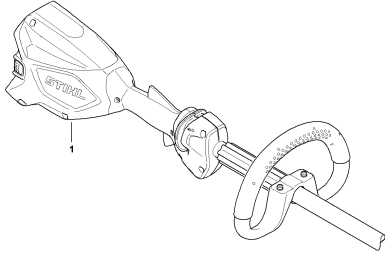

Pièces de rechange

#	Numéro de pièce	Description	Quantité	Contient un ou plusieurs articles	Remarques
31	FA05 602 1200	Carter moteur	1		
32	FA05 713 3400	Etrier	1		
33	FA05 710 8100	FS Schutz	1	35 - 37	
35	4130 713 4100	Couteau	1		
36	9074 478 4405	Vis cylindrique IS-P6x14	1		
37	9074 477 4132	Vis cylindrique IS-P5x18	8		
38	FA05 600 3200	Ventilateur	1		

Numéro de machine

1664219001-00