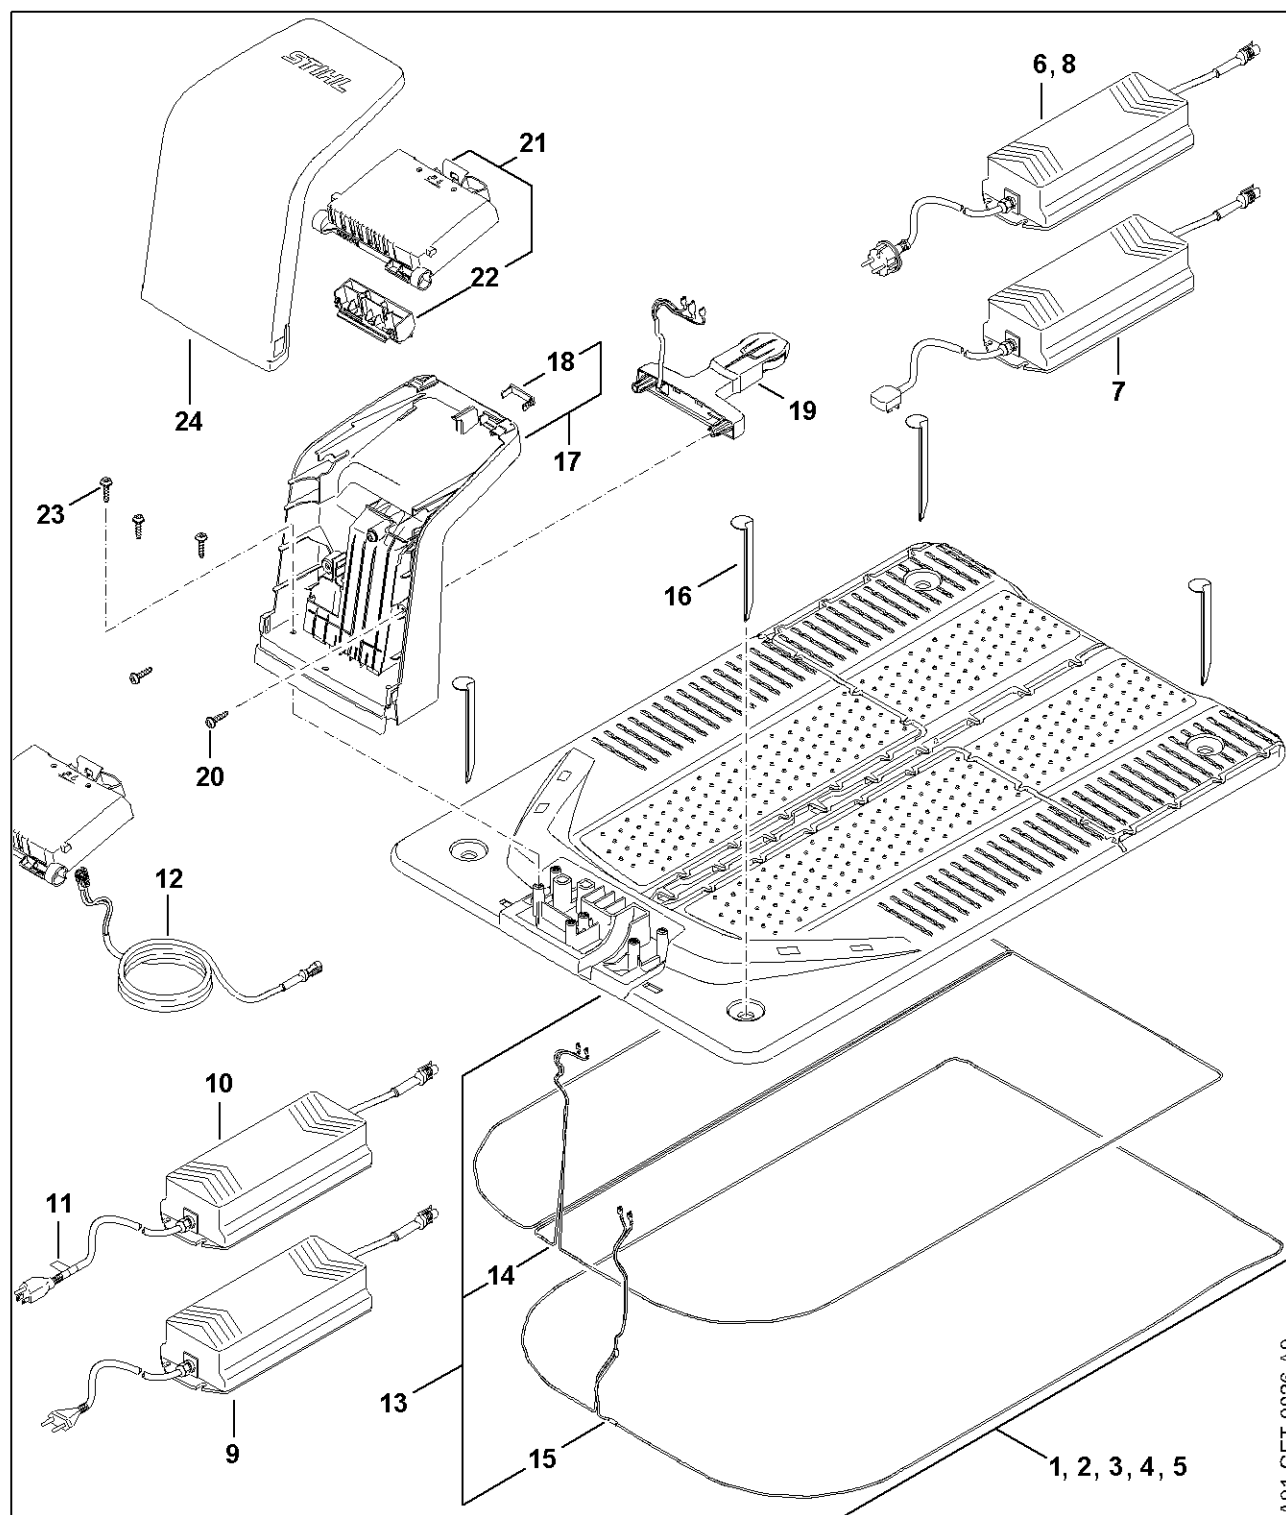

Station de base

IA01-GET-0026-A0

Station de base

#	Numéro de pièce	Description	Quantité	Contient un ou plusieurs articles	Remarques
1	IA01 430 9630	Station d'accueil EU	1	6, 12 - 24	
6	IA01 400 8510	Bloc d'alimentation secteur	1		
12	IA01 400 5600	Câble de charge	1		
13	IA01 703 8901	Plaque	1	14, 15	
14	IA01 440 0302	Câble	1		
15	IA01 440 0303	Câble	1		
16	6309 405 8710	Piquet de fixation	4		
17	IA01 700 8504	Carter	1	18	
18	IA01 432 0100	Regard	1		
19	IA01 430 6802	Crampon	1		
20	9074 478 4140	Vis cylindrique IS-P6x25	2		
21	IA01 430 1425	Module électronique Station d'accueil	1	22	
22	IA01 432 3800	Recouvrement	1		
23	9074 478 4140	Vis cylindrique IS-P6x25	3		
24	IA01 701 3611	Recouvrement	1		