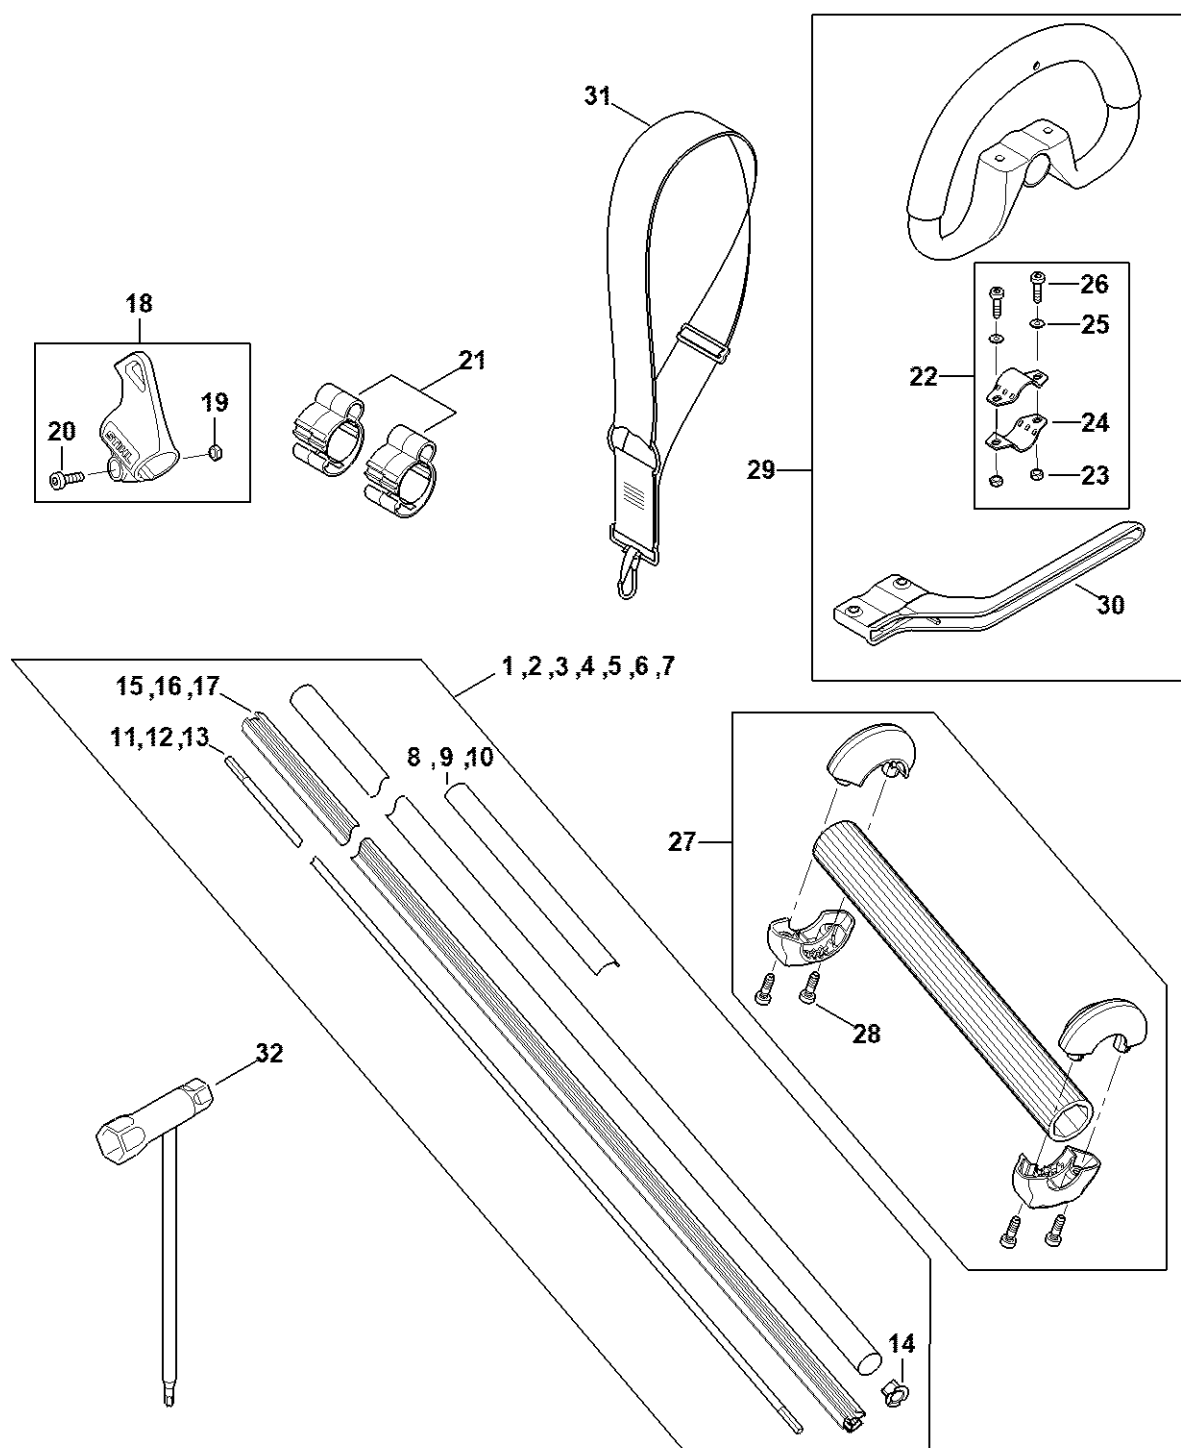

Tube complet, Réducteur

HA04-GET-0001-A1

Tube complet, Réducteur

#	Numéro de pièce	Description	Quantité	Contient un ou plusieurs articles	Remarques
1	HA04 710 7100	Tube complet	1	8, 11, 14, 17	
8	HA04 967 7300	Pictogramme d'avertissement HLA 135	1		
11	4137 711 3200	Arbre d'entraînement	1		
14	4137 711 2101	Bouchon	2		
17	4137 711 7300	Fourreau 1455 mm	1		
18	0000 790 8803	Oeillet de suspension Ø 25,4	1	19, 20	
19	9210 261 0700	Écrou à six pans M5	2		
20	9022 341 0980	Vis cylindrique IS-M5x16	2		
21	FA01 790 4700	Collier de serrage	1		
22	FA01 007 1321	Jeu de pièces de fixation	1	23 - 26	
23	9222 068 0900	Écrou à quatre pans M6	2		
24	4123 791 7400	Bride de fixation	2		
25	9291 021 0140	Rondelle 6,4	2		
26	9022 341 1370	Vis cylindrique IS-M6x30	2		
27	HA04 007 1001	Jeu de pièces butée	1	28	
28	9074 477 4130	Vis cylindrique IS-P5x16	1		
29	4180 790 3408	Poignée circulaire	1	22 - 26, 30	
30	4130 790 8450	Etrier	1		
31	4130 710 9000	Bretelle	1		
32	4180 890 3400	Clé multiple	1