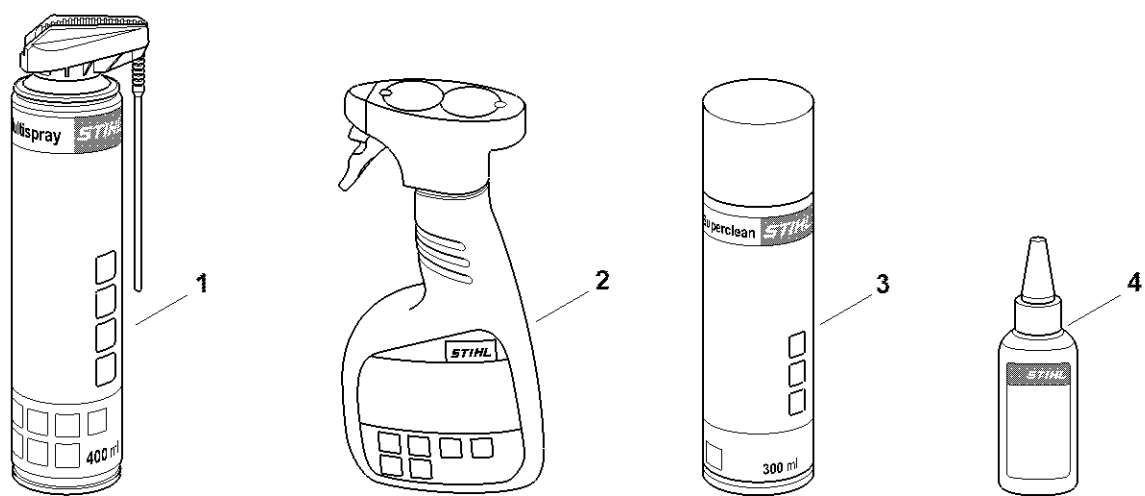

0000-GET-0171-A0

Produits de soins

#	Numéro de pièce	Description	Quantité	Contient un ou plusieurs articles	Remarques
1	0730 411 7002	Multispray 50 ml	1		
1	0730 411 7000	Multispray	1		
2	0000 881 9400	Produit de nettoyage spécial	1		
2	0000 881 9409	Produit de nettoyage spécial 5 l	1		
3	0782 420 1001	Détachant de résine 50 ml	1		
3	0782 420 1002	Détachant de résine 300 ml	1		
4	0782 516 8500	Multioil Bio 50 ml	1