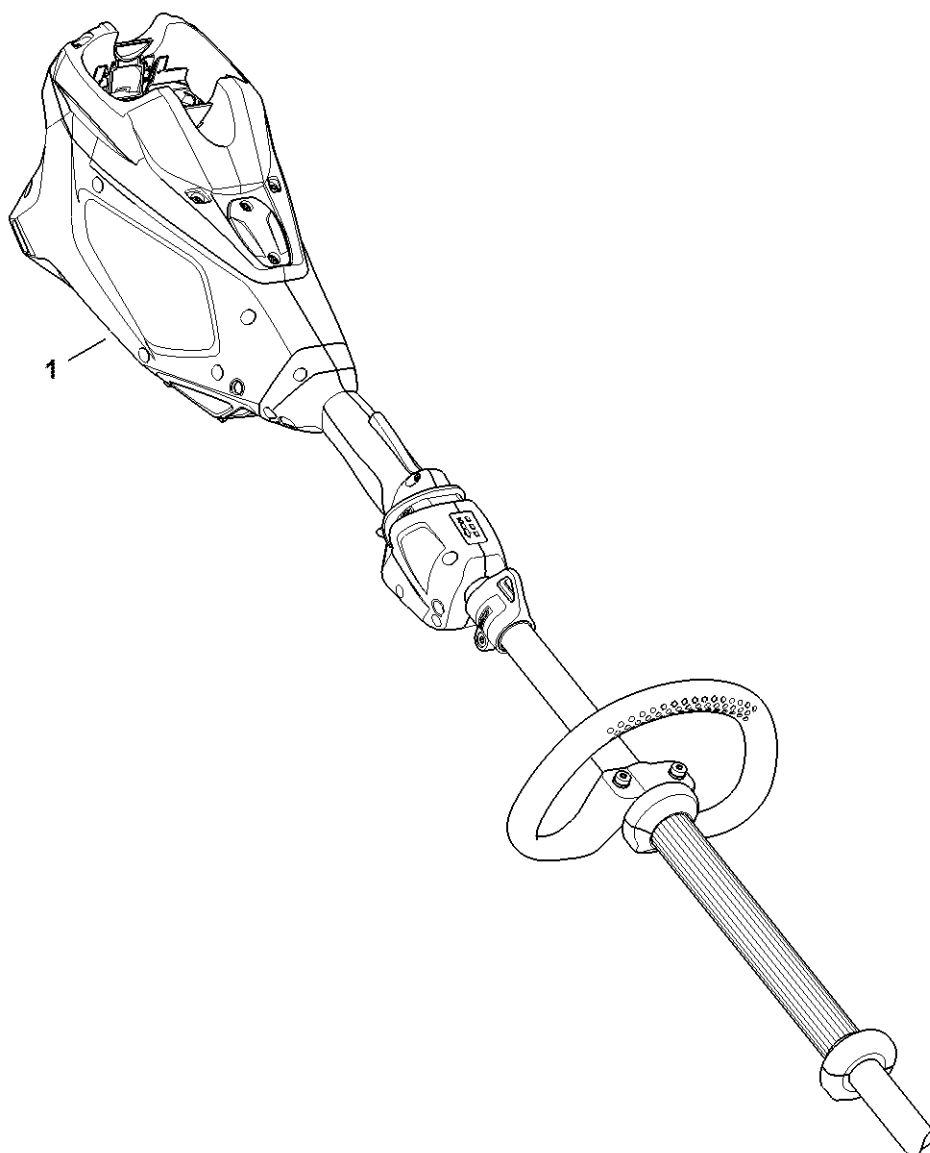

Réducteur de renvoi à angle réglable sur 145°, 600 mm

#	Numéro de pièce	Description	Quantité	Contient un ou plusieurs articles	Remarques
27	0000 997 2020	Ressort de pression	1		
28	4243 642 4500	Boulon d'arrêt	1		
29	9458 621 1421	Jonc d'arrêt DIN7993-B10	1		
30	4243 704 0900	Axe	1		
31	4243 708 6202	Segment à crans	1		
32	4243 182 4501	Ressort coudé	1		
33	9460 624 0320	Anneau d'arrêt 3,2	1		
34	4243 700 2901	Levier de réglage	1		
35	9075 478 4136	Vis cylindrique IS-D5x20	1		
36	4243 640 1600	Excentrique	1		
37	9210 319 0900	Écrou à six pans M6	1		
38	HA04 710 6051	Couteau 600 mm / 24"	1		
39	4243 649 0300	Joint	1		
40	4243 007 1004	Jeu de pièces tôle de recouvrement	1		
41	4243 640 5800	Couvercle de réducteur	1	22, 42	
42	0000 988 8600	Douille	2		
43	9075 478 4136	Vis cylindrique IS-D5x20	4		
44	4237 716 0400	Vis cylindrique IS-M5x25	10		
45	4237 958 0500	Rondelle	18		
46	4243 717 3100	Tôle de protection	1		
47	4242 641 4900	Douille 4,4 mm	10		
48	9216 263 0700	Écrou à six pans M5	10		
49	4237 792 9006	Protègeguidage	1		
50	0000 790 9201	Protège-couteaux 600 mm / 24"	1		
51	0781 120 1109	Graisse multifonctionnelle 80 g	1		

HA04-GET-0002-A1