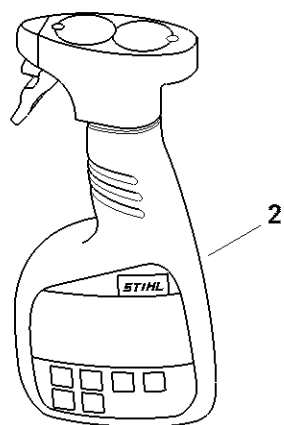

0000-GET-0172-A0

Produits de soins

#	Numéro de pièce	Description	Quantité	Contient un ou plusieurs articles	Remarques
1	0730 411 7002	Multispray 50 ml	1		
1	0730 411 7000	Multispray	1		
2	0000 881 9400	Produit de nettoyage spécial	1		
2	0000 881 9409	Produit de nettoyage spécial 5 l	1		
3	0782 516 8500	Multioil Bio 50 ml	1