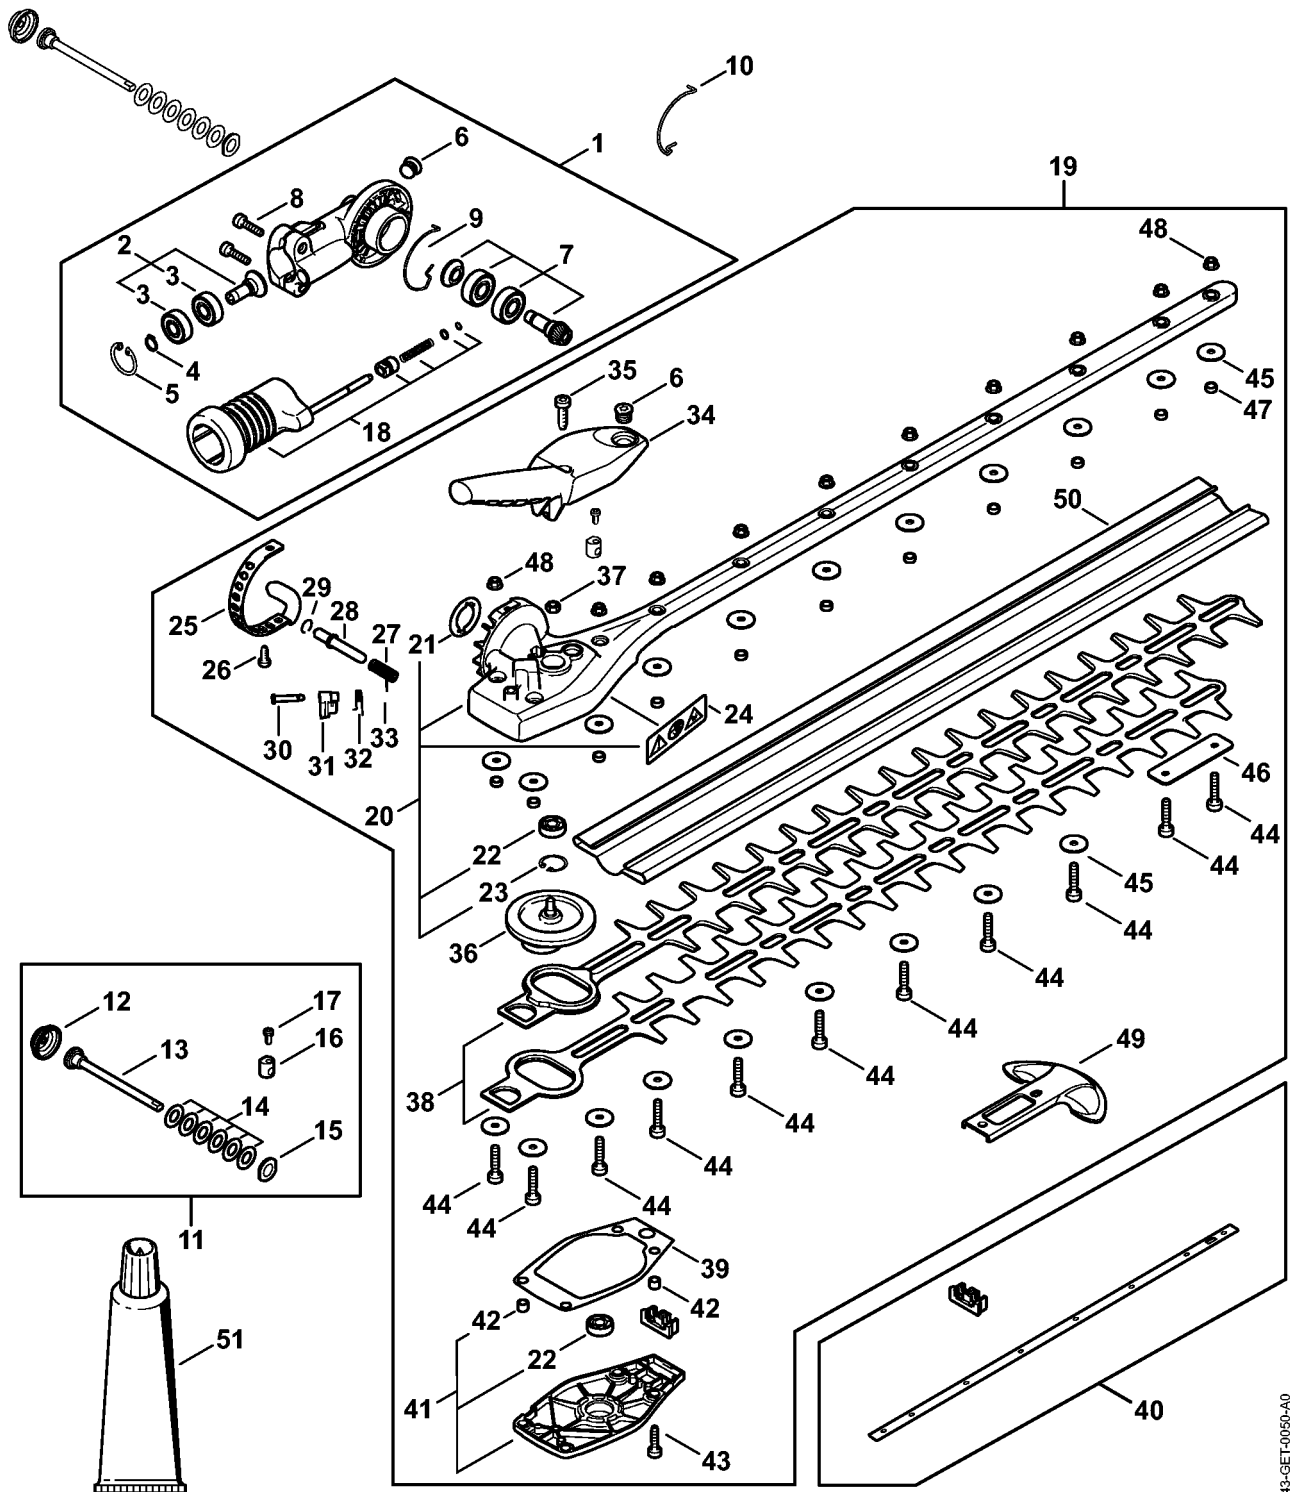

Réducteur de renvoi à angle réglable sur 145°, 600 mm

Réducteur de renvoi à angle réglable sur 145°, 600 mm

#	Numéro de pièce	Description	Quantité	Contient un ou plusieurs articles	Remarques
	4243 649 0303	Joint	1		
1	4243 640 0535	Carter du réducteur	1	2 - 9, 18	
2	4243 640 2502	Pignon d'entraînement	1	3, 4	
3	9503 003 9870	Roulement rainuré à billes 609-2Z	2		
4	9455 621 0750	Circlip 9x1	1		
5	9456 621 2660	Circlip 24x1,2	1		
6	4226 641 6500	Bouchon fileté	1		
7	4243 640 2503	Pignon d'entraînement	1		
8	9022 371 1020	Vis cylindrique IS-M5x20	2		
9	4243 642 8201	Anneau	1		
11	4243 007 1300	Jeu de pièces de fixation	1	12 - 17	
12	4243 642 1900	Capuchon	1		
13	4243 951 9700	Vis	1		
14	9486 648 1012	Rondelle Belleville 15x8,2x0,8	6		
15	4243 642 7801	Rondelle	1		
16	4243 642 9002	Dpuille fileté	1		
17	9022 373 0334	Vis cylindrique IS-M3x7-12.9	1		
18	4243 640 4506	Dispositif de blocage	1		
19	HA04 640 0551	Carter de réducteur (145°, 600 mm)	1	20 - 49	
20	4243 640 0517	Carter du réducteur (145°, 600 mm)	1	21 - 24	
21	4243 641 2602	Rondelle	1		
22	4243 640 5100	Roulement a billes	2		
23	9456 621 2000	Circlips 19x1	1		
24	0000 967 7299	Pictogramme d'avertissement	1		
25	4243 642 4601	Secteur d'encliquetage	1		
26	9075 478 3012	Vis cylindrique IS-D4x12	2