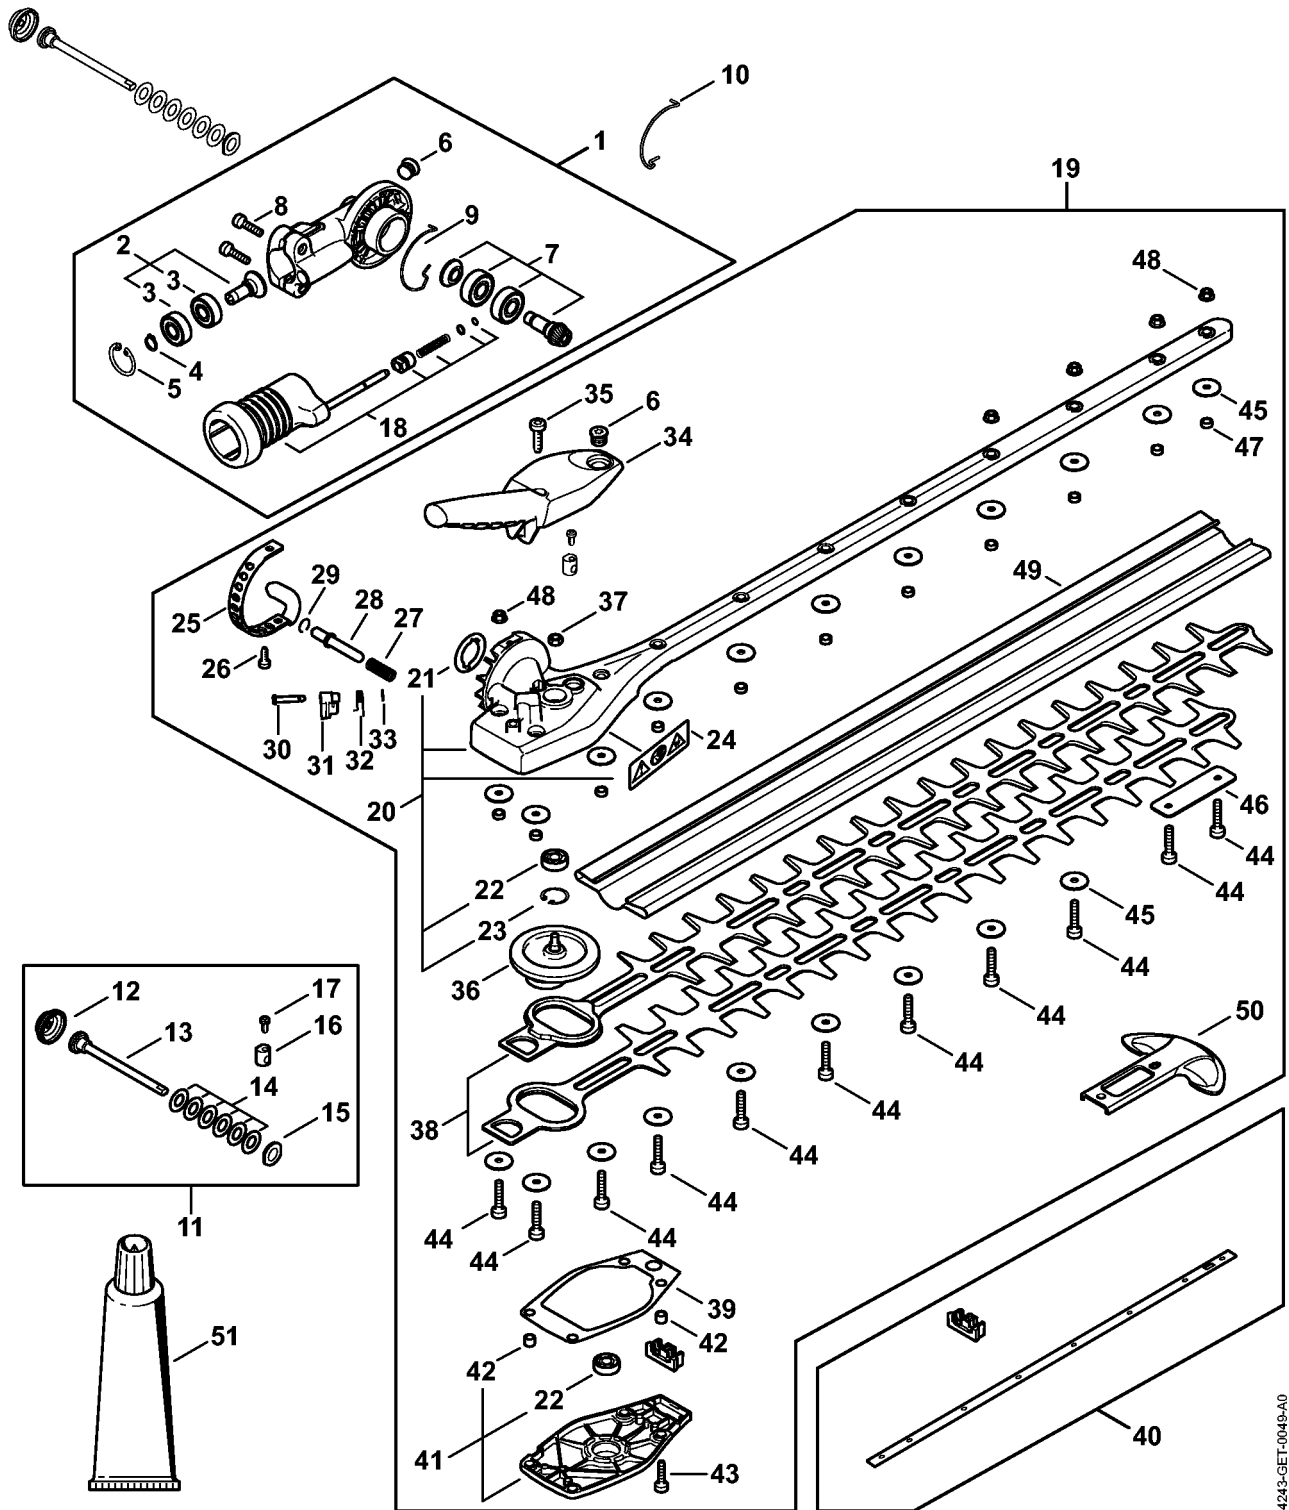

Réducteur de renvoi à angle réglable sur 145°, 500 mm

4243-GET-0049-A0

Réducteur de renvoi à angle réglable sur 145°, 500 mm

#	Numéro de pièce	Description	Quantité	Contient un ou plusieurs articles	Remarques
	4243 649 0303	Joint	1		
1	4243 640 0535	Carter du réducteur	1	2 - 9, 18	
2	4243 640 2502	Pignon d'entraînement	1	3, 4	
3	9503 003 9870	Roulement rainuré à billes 609-2Z	2		
4	9455 621 0750	Circlip 9x1	1		
5	9456 621 2660	Circlip 24x1,2	1		
6	4226 641 6500	Bouchon fileté	1		
7	4243 640 2503	Pignon d'entraînement	1		
8	9022 371 1020	Vis cylindrique IS-M5x20	2		
9	4243 642 8201	Anneau	1		
11	4243 007 1300	Jeu de pièces de fixation	1	12 - 17	
12	4243 642 1900	Capuchon	1		
13	4243 951 9700	Vis	1		
14	9486 648 1012	Rondelle Belleville 15x8,2x0,8	6		
15	4243 642 7801	Rondelle	1		
16	4243 642 9002	Dpuille fileté	1		
17	9022 373 0334	Vis cylindrique IS-M3x7-12.9	1		
18	4243 640 4506	Dispositif de blocage	1		
19	HA04 640 0550	Carter de réducteur (145°, 500 mm)	1	20 - 49	
20	4243 640 0513	Carter du réducteur (145°, 500 mm)	1	21 - 24	
21	4243 641 2602	Rondelle	1		
22	4243 640 5100	Roulement a billes	1		
23	9456 621 2000	Circlips 19x1	1		
24	0000 967 7299	Pictogramme d'avertissement	1		
25	4243 642 4601	Secteur d'encliquetage	1		
26	9075 478 3012	Vis cylindrique IS-D4x12	2