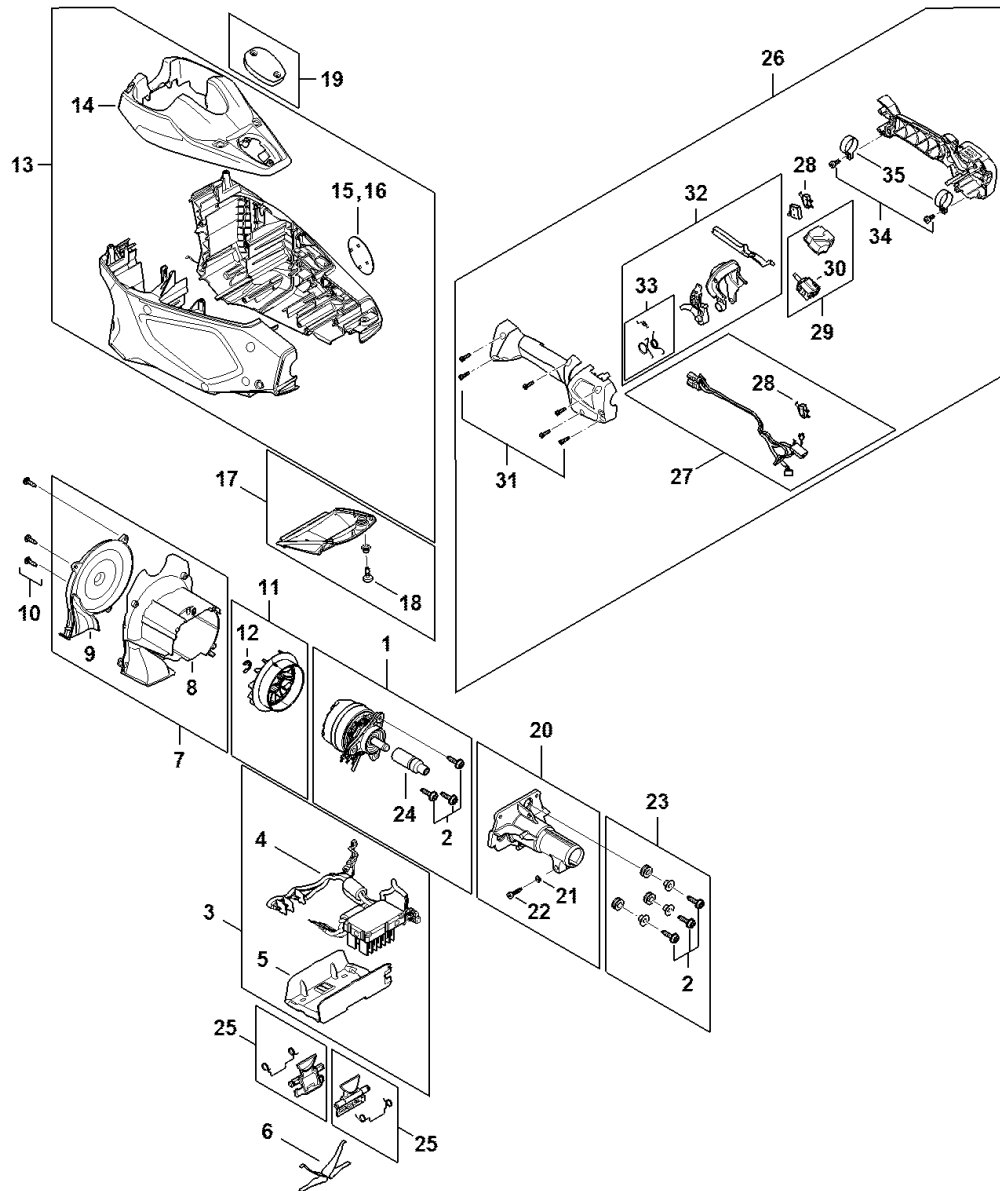

Moteur électrique, Carter moteur, Poignée de commande

HA04-GET-0000-A-1

Moteur électrique, Carter moteur, Poignée de commande

#	Numéro de pièce	Description	Quantité	Contient un ou plusieurs articles	Remarques
1	HA04 600 0202	Moteur électrique	1	2, 24	
2	0000 951 1100	Vis cylindrique IS-D5x20	3		
3	HA04 430 1402	Module électronique	1	4, 5	
4	HA04 430 1400	Module électronique	1		
5	FA01 404 0800	Plaque porte-contact	1		
6	MA01 791 3100	Ressort	2		
7	FA01 820 8100	Carter en volute	1	8, 9	
8	FA01 602 0300	Carter en volute	1		
9	FA01 706 3400	Couvercle	1		
10	9074 477 3025	Vis cylindrique IS-P4x16	14		
11	HA04 600 3200	Ventilateur	1	12	
12	9460 624 0800	Anneau d'arrêt 8	1		
13	HA04 600 0802	Carter moteur	1	14 - 16	
14	FA01 084 0900	Capot	1		
15	HA04 967 1500	Plaque matricule HLA 135	1		
17	FA01 080 1900	Filtre	1	18	
18	9022 319 1028	Vis cylindrique IS-M5x14	1		
27	FA01 430 2220	Faisceau de câbles	1	28	
19	FA01 820 8000	Couvercle	1		
20	FA01 600 3401	Bride	1	21, 22	
21	9291 021 0140	Rondelle 6,4	1		
22	9075 478 4720	Vis cylindrique IS-D6x35	1		
23	FA01 007 1000	Jeu de pièces de vis	1	2	
24	FA01 764 4200	Entraîneur	1		
25	4851 430 9800	Levier d'arrêt	1		
26	FA01 790 1320	Poignée de commande	1	27 - 35