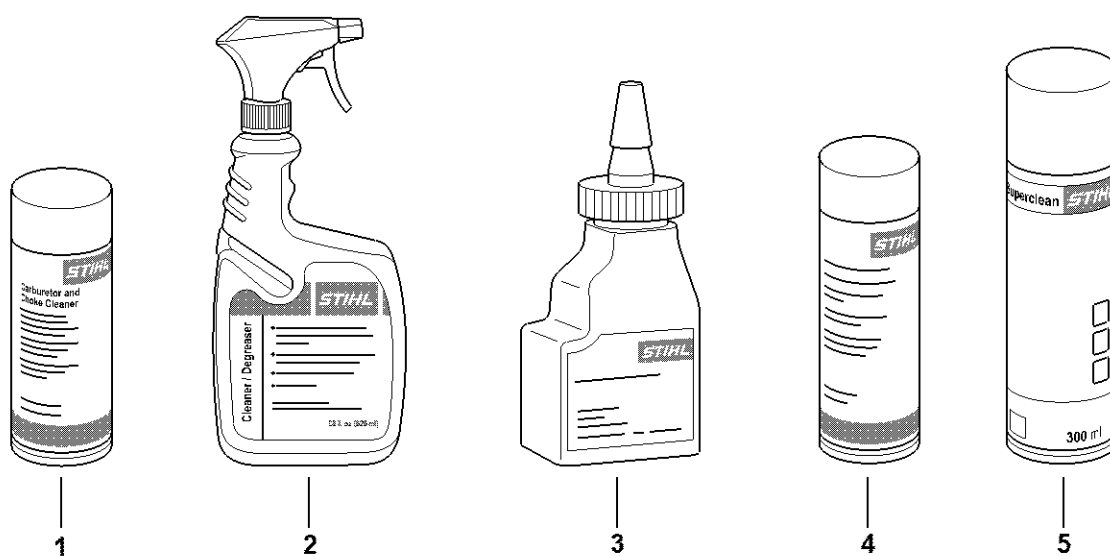

0000-GET-0173-A0

Produits de soins

#	Numéro de pièce	Description	Quantité	Contient un ou plusieurs articles	Remarques
1	7010 881 9400	Produit de nettoyage spécial	1		
2	7010 881 9401	Produit de nettoyage spécial	1		
2	7010 871 0214	...	1		
3	7010 871 0198	12 x 4 ounce bottle All Purpose Lube Oil	1		
4	7010 881 9402	Produit de nettoyage spécial	1		
5	0782 420 1002	Détachant de résine 300 ml	1		
5	7010 871 0157	One box of quantity 6 x 0782-420-1002	1