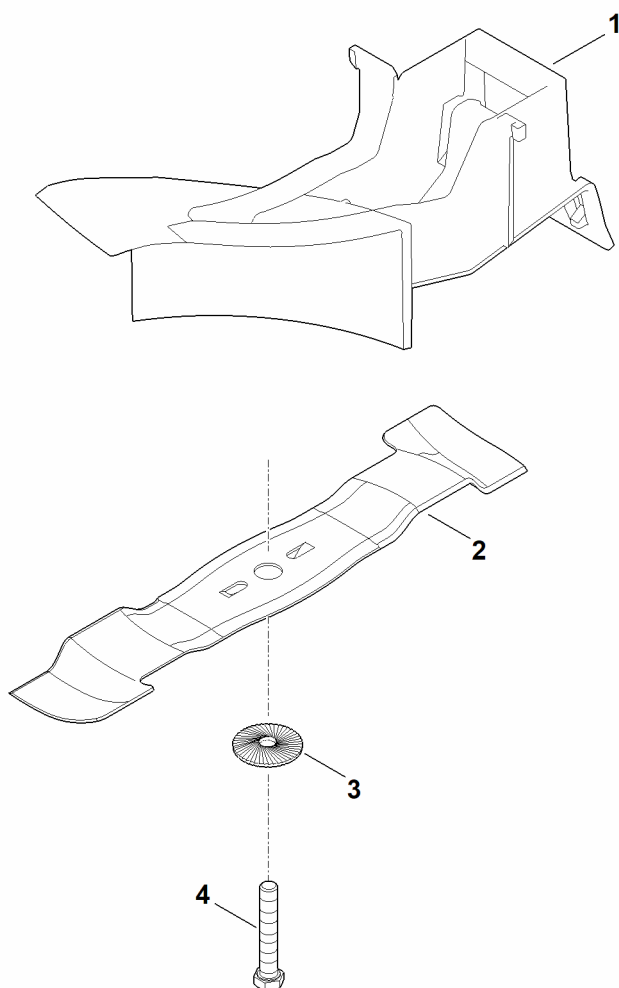

A - Kit mulching

A - Kit mulching

#	Numéro de pièce	Description	Quantité	Contient un ou plusieurs articles	Remarques
1	6909 701 1646	Obturateur mulching	1		
2	6358 702 0105	Lame biplan	1		
3	0000 702 6600	Rondelle	1		
4	9008 319 9028	Vis à six pans 3/8"x21/4"	1		Coller (LOCTITE 243)