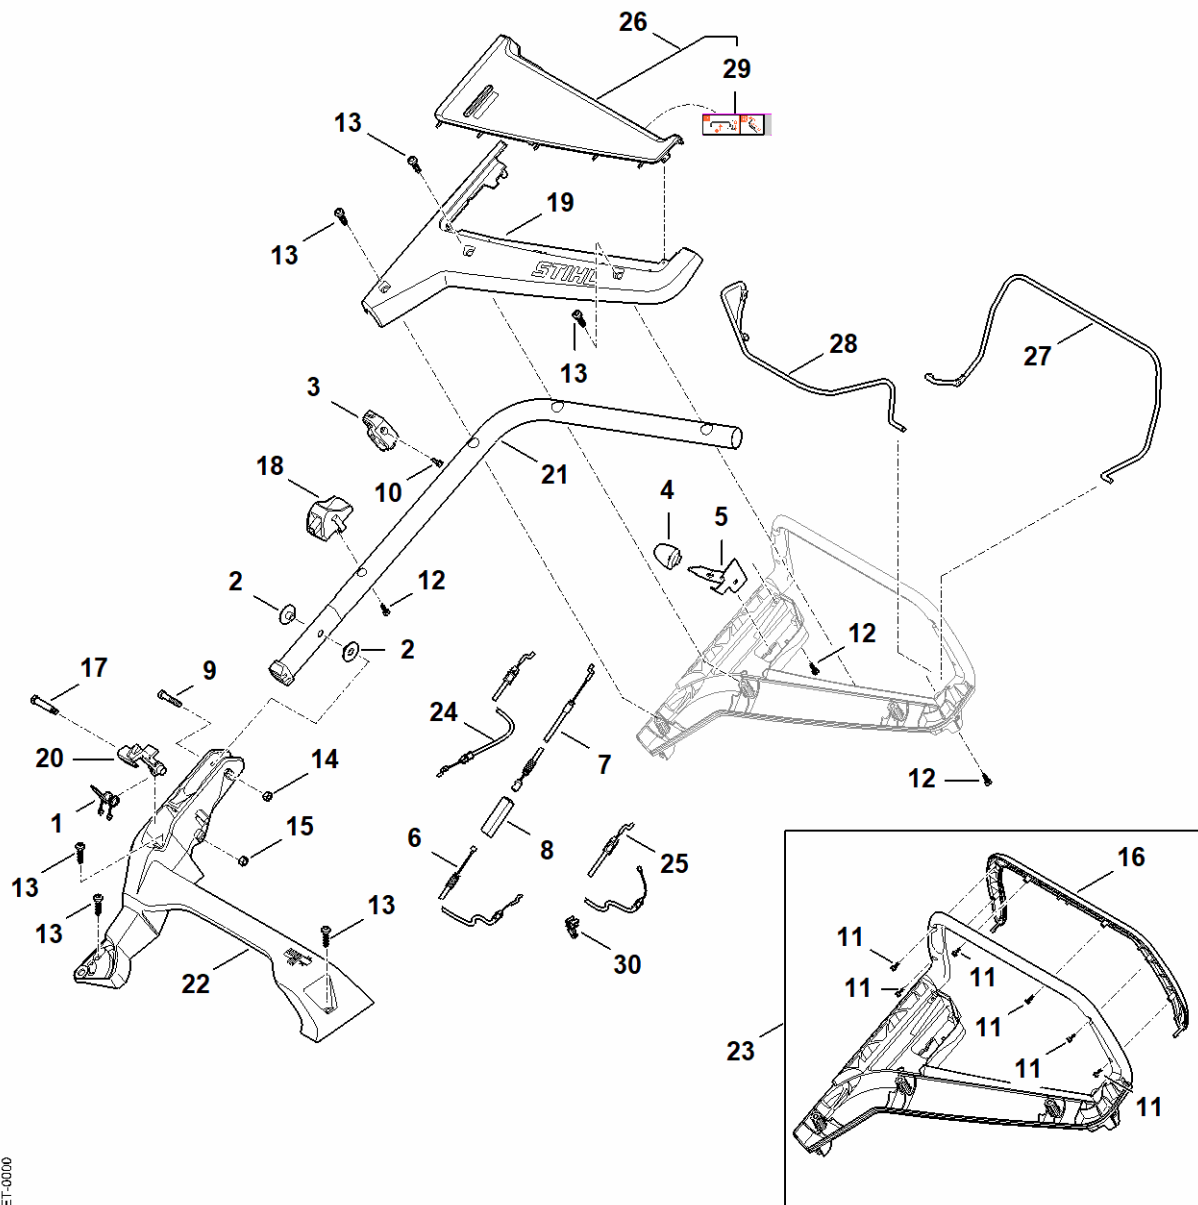

RM 443.3 V

Liste des pièces

04.04.2024

France, français

Entraînement Vario

Table des matières

A - Guidon	2
B - Carter	5
C - Entraînement, Transmission	8
D - Moteur, lame	11
E - Bac de ramassage	13
F - Outils	15
G - Lubrifants	17
Crochet de montage	19
Outil de montage	21
Outil de démontage	23

A - Guidon

WBAIO-GET-0000
K10

A - Guidon

#	Numéro de pièce	Description	Quantité	Contient un ou plusieurs articles	Remarques
1	0000 703 4900	Ressort coudé	1		
2	0000 710 7300	Douille	2		
3	0000 760 3820	Guide câble	1		
4	0000 989 8101	Poignée	1		
5	6358 700 2900	Levier de réglage	1		
6	6358 700 7526	Câble de commande	1		
7	6358 700 7528	Câble de commande	1		
8	6358 764 1300	Pièce intermédiaire	1		
9	9037 319 1901	Vis cylindrique M8x40	1		
10	9039 488 0984	Vis taraud M5x16	1		
11	9104 020 0660	Vis Parker IS-P4x12	6		
12	9104 020 3053	Vis Parker IS-P5x22	3		
13	9104 020 6030	Vis Parker IS-P8x30	6		
14	9214 261 1105	Ecrou de sécurité M8	1		
15	9214 261 1105	Ecrou de sécurité M8	1		
16	WA21 706 3600	Traverse	1		
17	WA40 716 6800	Vis à embase	1		
18	WA41 706 0100	Verrou	1		
19	WA41 706 0730	Recouvrement	1		
20	WA41 763 6000	Levier d'encliquetage	1		
21	WA41 780 2800	Partie inférieure de guidon	1		
22	WA40 703 6201	Console	1		
23	WB21 780 3000	Partie supérieure de guidon	1		
24	WB40 700 7500	Câble de commande	1		
25	WB41 700 7515	Câble de commande	1		
26	WB41 706 0710	Recouvrement	1		