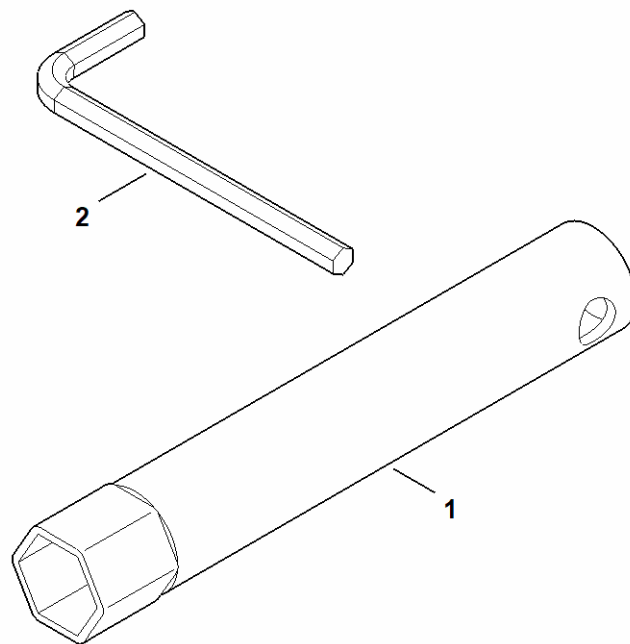

WBA0-GET-0005
KG

F - Outils

#	Numéro de pièce	Description	Quantité	Contient un ou plusieurs articles	Remarques
1	0812 190 1006	Clé à bougie	1		
2	6013 893 0900	Clé Allen	1