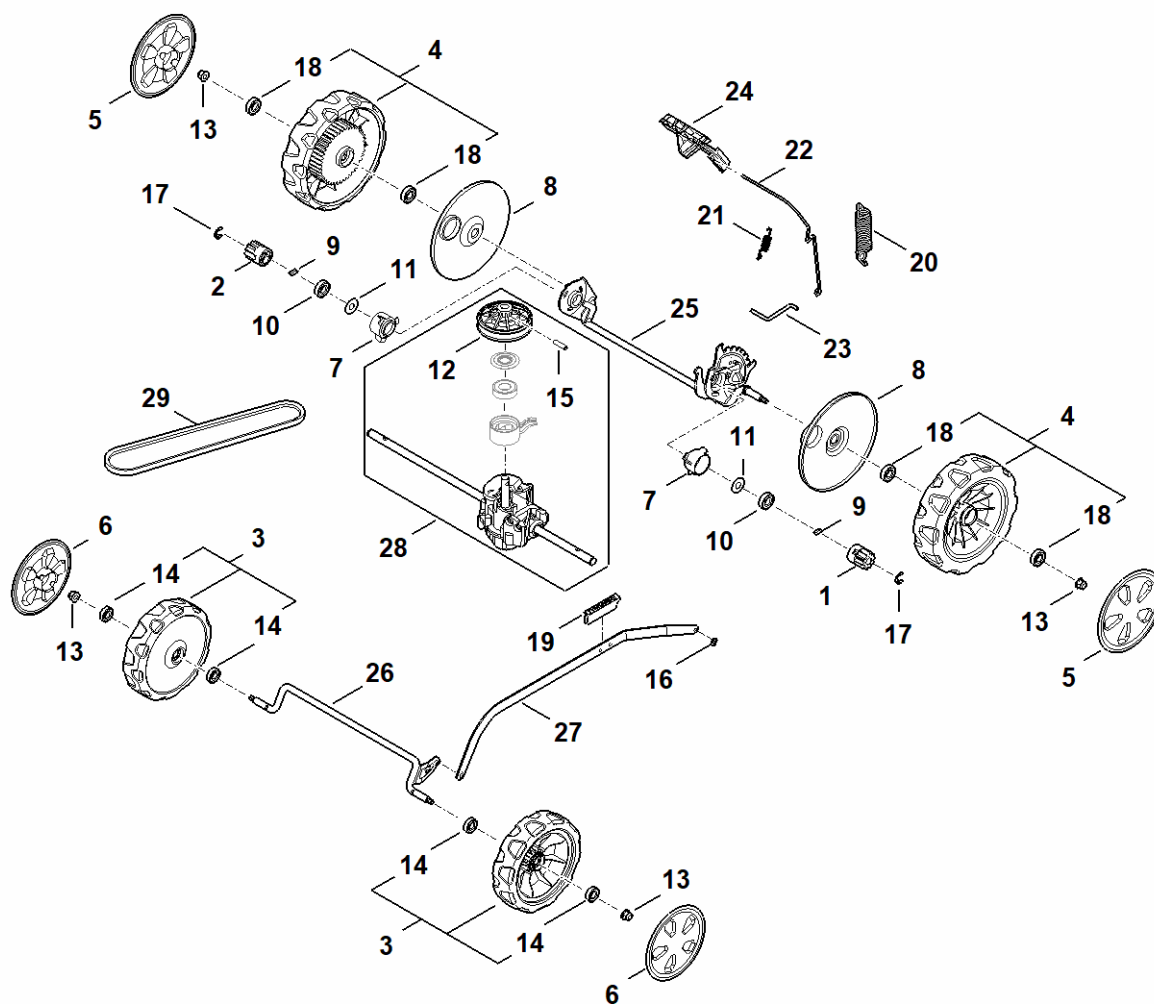

B - Carter

#	Numéro de pièce	Description	Quantité	Contient un ou plusieurs articles	Remarques
28	WB41 708 9300	Rondelle	1		

C - Entraînement, Transmission

WBA0-GET-0002
K10

C - Entraînement, Transmission

#	Numéro de pièce	Description	Quantité	Contient un ou plusieurs articles	Remarques
1	0000 640 2501	Pignon d'entraînement	1		
2	0000 640 2506	Pignon d'entraînement	1		
3	0000 700 0441	Roue	2	14	
4	0000 700 0445	Roue	2	18	
5	0000 704 0300	Chapeau de roue	2		
6	0000 704 0305	Chapeau de roue	2		
7	0000 704 3200	Douille	2		
8	0000 704 3600	Recouvrement	2		
9	0000 704 8300	Clavette de roue libre	2		
10	9503 003 5297	Roulement rainuré à billes 6001-2TRS	2		
11	6103 704 7910	Disque de protection	2		
12	6358 700 2500	Poulie à gorge cpl.	1		
13	9216 263 1100	Ecrou à embase M8-8	4		
14	9503 003 5297	Roulement rainuré à billes 6001-2TRS	4		
15	9380 620 2660	Goupille élastique 5x26	1		
16	9460 620 8015	Anneau d'arrêt SL-6	1		
17	9460 624 1000	Anneau d'arrêt 10	2		
18	9503 003 5297	Roulement rainuré à billes 6001-2TRS	4		
19	WA41 703 4000	Clips	1		
20	WA41 703 5100	Ressort de tension	1		
21	WA41 703 5105	Ressort de tension	1		
22	WA41 703 6700	Levier	1		
23	WA41 763 6005	Levier d'encliquetage	1		
24	WA41 791 4800	Levier de déclenchement	1		
25	WA41 700 2400	Axe	1		
26	WA41 700 2405	Axe	1		