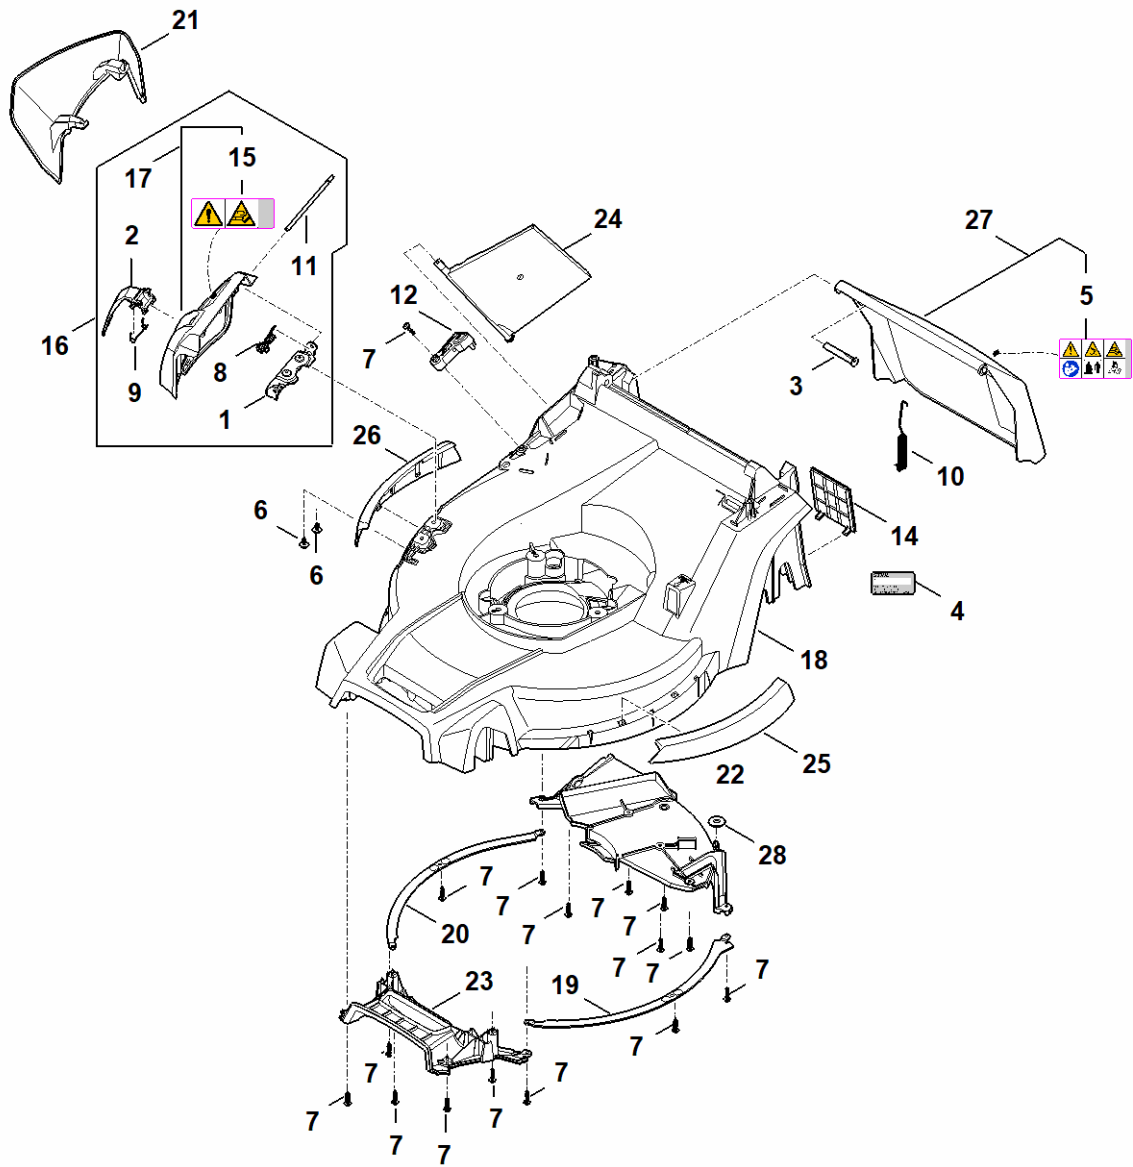

B - Carter

WBA0-GET-0001
K0

B - Carter

#	Numéro de pièce	Description	Quantité	Contient un ou plusieurs articles	Remarques
1	0000 704 5401	Support	1		
2	0000 706 0100	Verrou	1		
3	0000 706 5905	Boulon	1		
4	0000 967 3454	Plaque indicatrice du numéro de machine	1		
5	0000 967 6743	Étiquette	1		
6	4867 951 3500	Vis M5x12 10.9	2		
7	9104 020 3053	Vis Parker IS-P5x22	15		
8	WA41 703 4900	Ressort coudé	1		
9	WA41 703 4905	Ressort coudé	1		
10	WA41 703 5110	Ressort de tension	1		
11	WA41 703 9000	Boulon	1		
12	WA41 700 2900	Levier de réglage	1		
14	WA41 706 0700	Recouvrement	1		
15	WA41 967 7200	Pictogramme d'avertissement	1		
16	WA40 700 2700	Volet	1	1, 2, 8, 9, 11, 15, 17	
17	WA40 700 2705	Volet	1	15	
18	WA40 700 8501	Carter	1	14, 22, 23	
19	WA40 703 6300	Baguette	1		
20	WA40 703 6305	Baguette	1		
21	WA40 706 0300	Rallonge	1		
22	WA40 706 0740	Recouvrement	1		
23	WA40 706 0701	Recouvrement	1		
24	WA40 706 2400	Volet	1		
25	WA40 706 7300	Baguette de protection	1		
26	WA40 706 7305	Baguette de protection	1		
27	WB41 700 2700	Volet	1	5