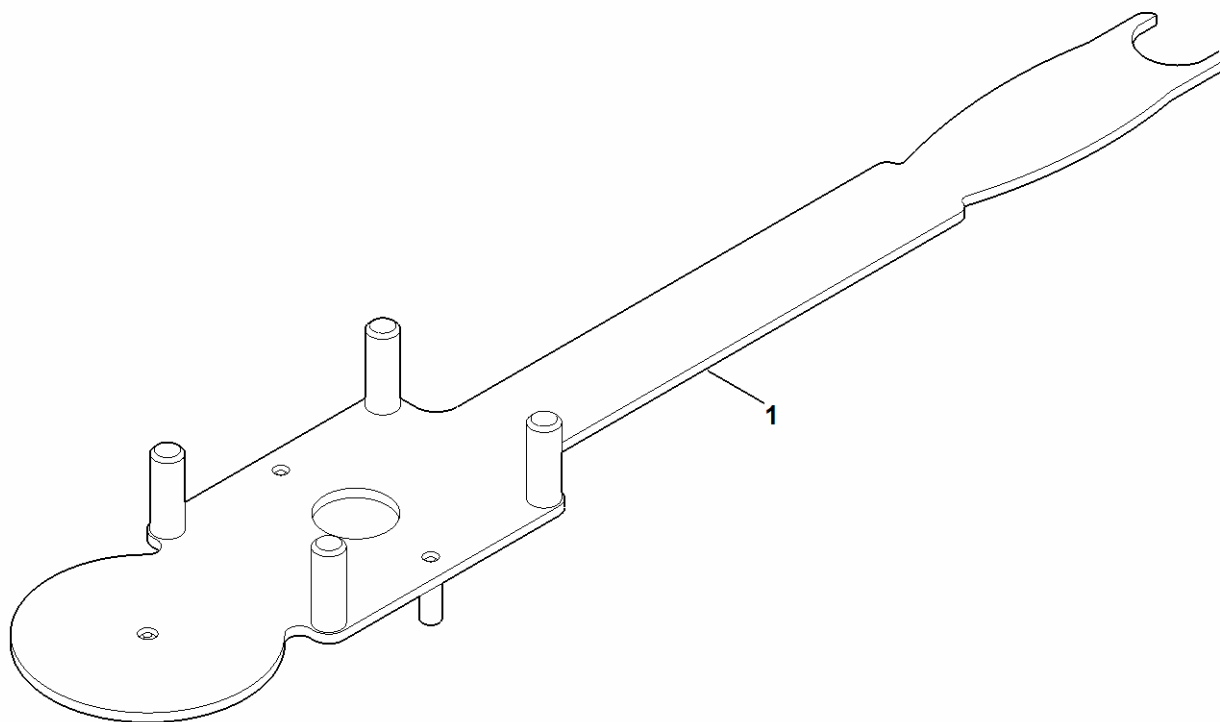

#	Numéro de pièce	Description	Quantité	Contient un ou plusieurs articles	Remarques
1	0781 120 1109	Graisse universelle (tube de 80 g)	1		

Crochet de montage

5810-GET-0002
STIHL

Crochet de montage

#	Numéro de pièce	Description	Quantité	Contient un ou plusieurs articles	Remarques
1	0000 890 2800	Crochet de montage	1		